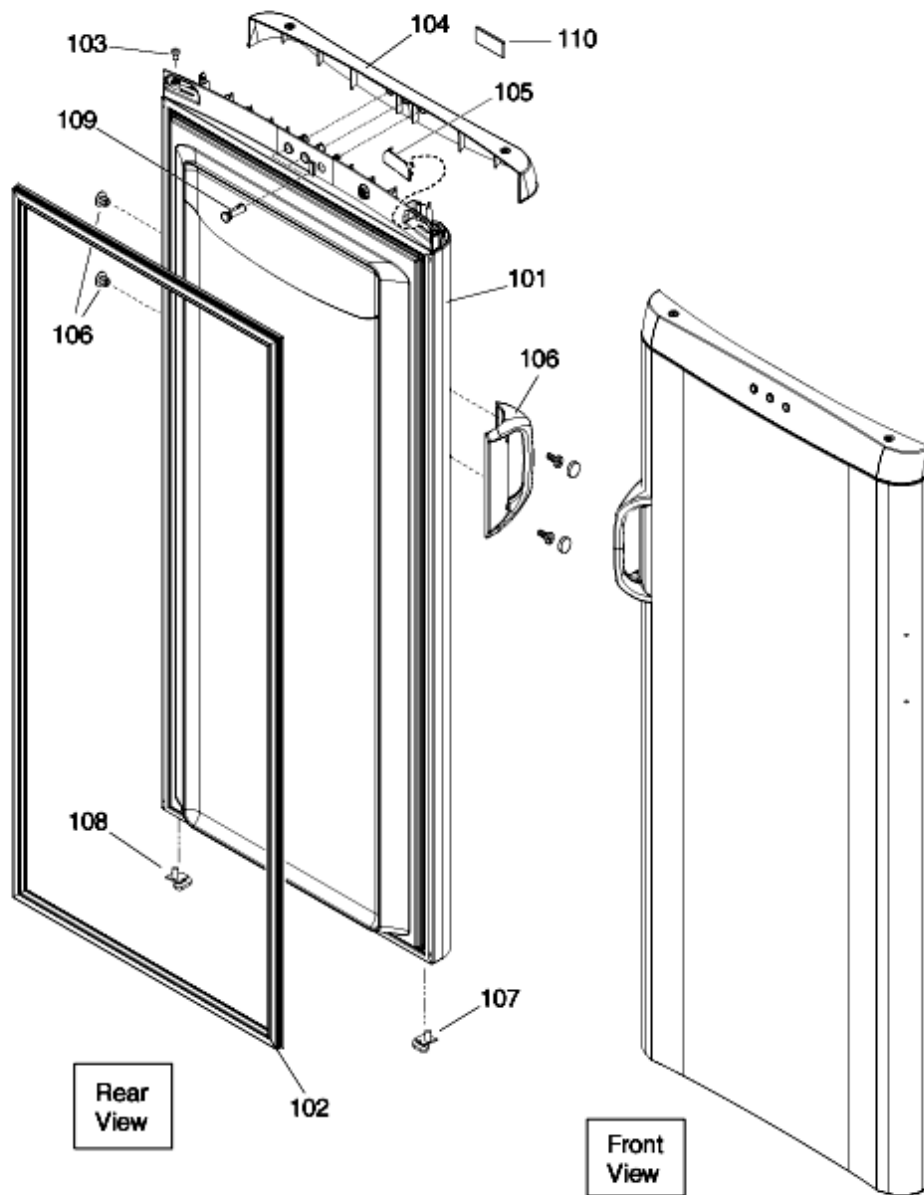

07258-01

Vue éclatée

07258-01

07258-01
détachées

Liste de pièces

Repè	Code SAV	De S/N	À S/N	Remplacem	Description	Notice	Code
101	C00273857				porte - san & saan400s	n3510e00	
102	C00140806			1 x C00141553	joint porte ufan400		
103	C00140883			1 x C00172200	douille pour porte		
104	C00141634				tableau de bord		
105	C00094748				bouchon gris 66x27 superiure		
106	C00140885			1 x C00141556	coperchietto maniglia		
106	C00141554				bouchon couvre-trou silver		
106	C00141555			1 x C00254791	poignee silver		
106	C00141557				vis autofiletante		
106	C00219850				screw 8 x15mm		
107	C00115405				douille d.te fermeture porte		
108	C00115404				douille g.che fermeture porte		
109	C00115501				lampe témoin polarwh (indesit-		
110	C00094380				plaque marque chromee indesit		