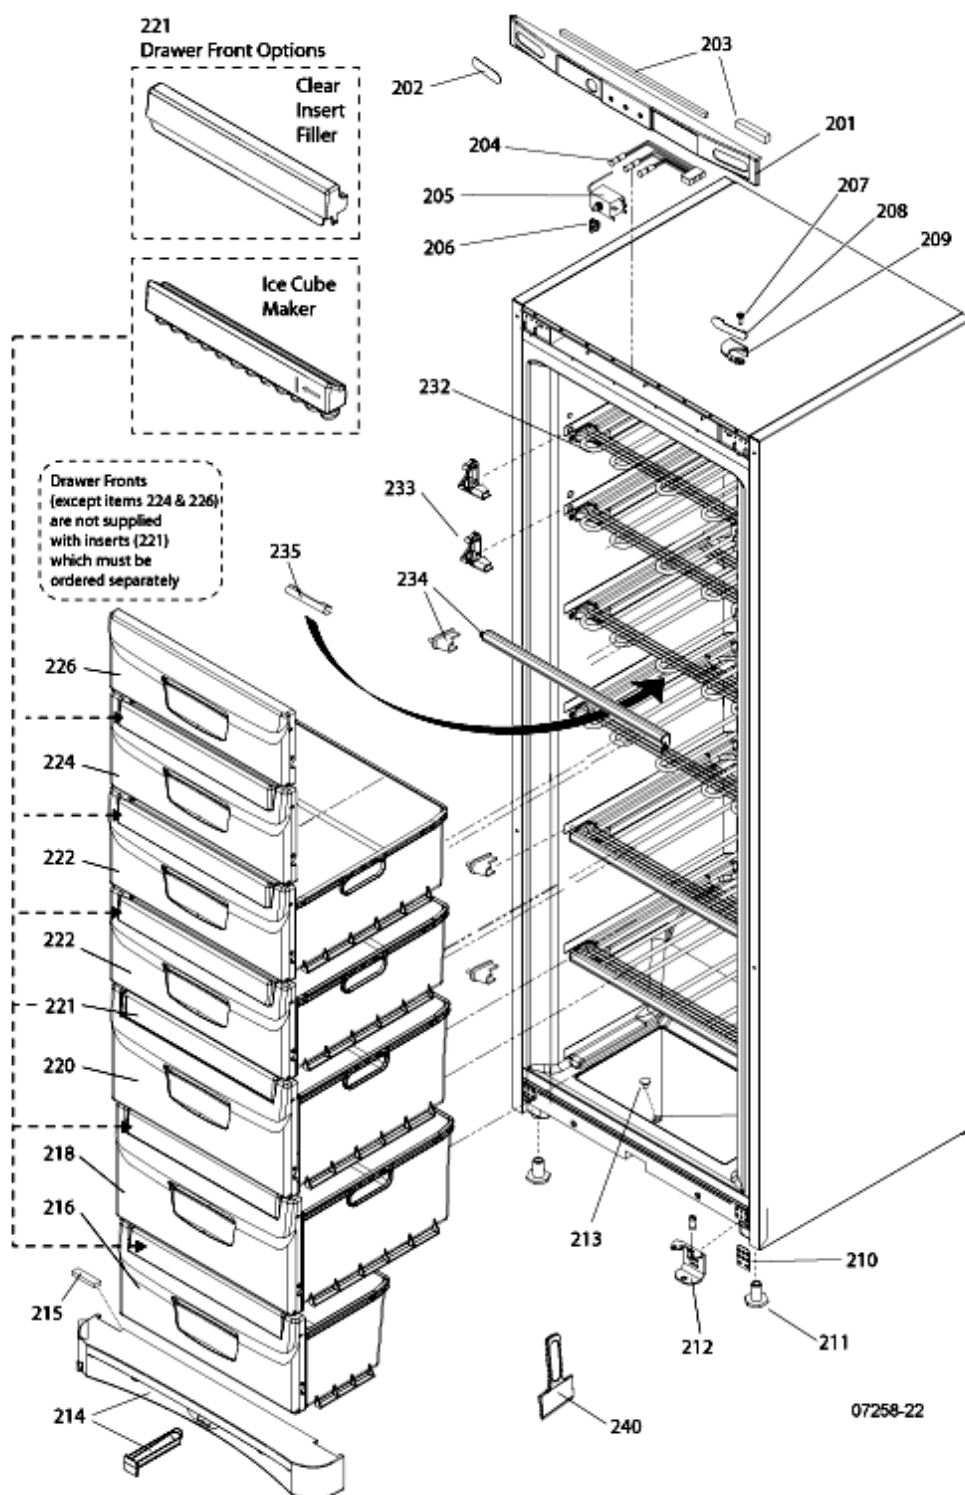

07258-22

Vue éclatée

07258-22
détachées

Liste de pièces

Repè	Code SAV	De S/N	À S/N	Remplacem	Description	Notice	Code
201	C00141630				tableau de bord		
202	C00078447				bouchon silver 74x20 tablau de		
203	C00140887				joint cadre blanc		
203	C00140888				joint cadre noir		
204	C00076643				bouquet lampe temoin		
204	C00085050				lentille lampe temoin jaune		
204	C00085051				lentille lampe temoin vert		
204	C00085052				lentille lampe temoin rouge		
204	C00140889				cablage		
205	C00140890			1 x C00264481	thermostat 077b-2649 center post		
206	C00031431				ressort bouton de commande		
207	C00075565				axe de charniere m8x3 (18+2,5)		
208	C00078446				bouchon silver 74x20 tablau de		
209	C00081644				charniere super.(m8) cromee		
210	C00075566				patin charniere inferieure 30x40		
211	C00053419				pied réglable 17,7x37,5		
212	C00017658				pivot charniere m6x13,5		
212	C00075566				patin charniere inferieure 30x40		
212	C00076614				charniere inferieure (m6) droite-		
212	C00111355				rondelle 1mm d'entretoise		
213	C00031177				bouchon de degivrage d.10.5 mm		
214	C00095263				drain 647-gris 118x30 (indesit3)		
214	C00141642				plinthe + drain		
214	C00219862				vis 4.85 x 25		
215	C00094953				bouchon base gris 58x18x4mm		
216	C00140881			1 x C00114733 1 x C00259779	ansamble tiroir inferieure		
218	C00140882			1 x C00114732 1 x C00259778	tiroir intermediaire 240		
218	C00144593				profil lateral tiroir (lxlh 285x4x12)	SN7194	
220	C00140882			1 x C00114732 1 x C00259778	tiroir intermediaire 240		
220	C00144593				profil lateral tiroir (lxlh 285x4x12)	SN7194	
221	C00114734		10219...	1 x C00283737	container pour glace (lxlh 372x70)	n2511b02	
221	C00141641				enjoliveur		