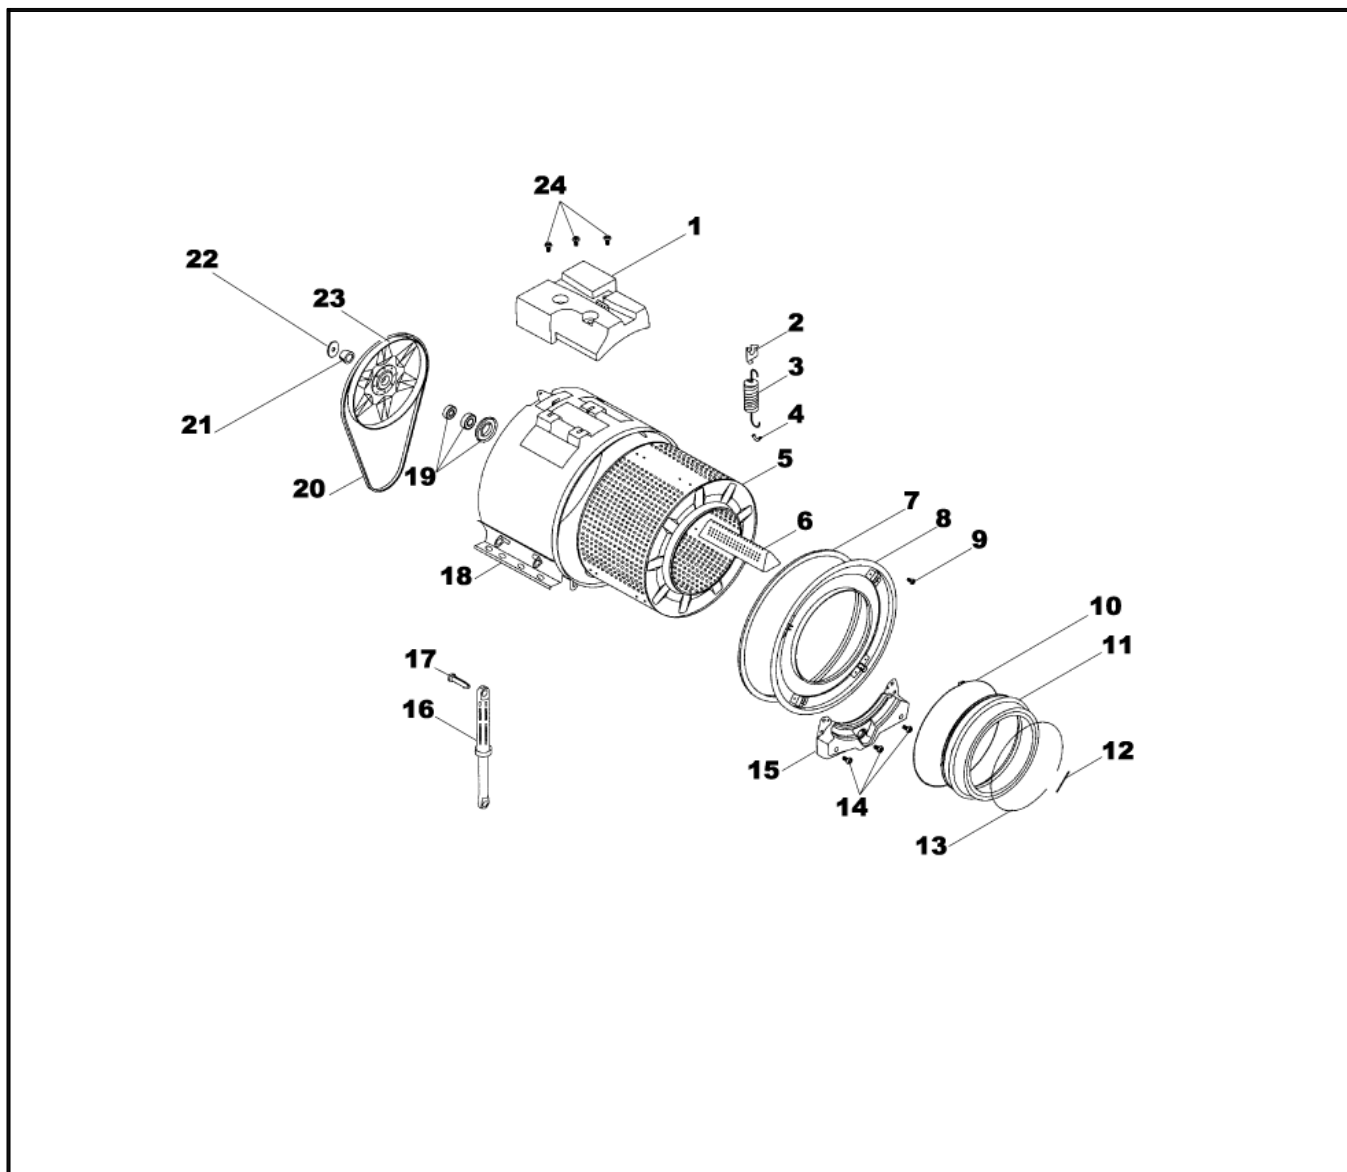

Références pièces :

Rep	DESIGNATION	CODE	Rep	DESIGNATION	CODE
1	CABLE D'ALIMENTATION UNITE	03011559	14	CABLE PLATINE RESISTANCE	03011317
2	PRESSOSTAT	03011393	15	VIS FIX. MOTEUR	03011568
3	CABLE ALIMENTATION PRESSOSTA	03011562	16	SECURITE DE PORTE	03011269
4	CABLE ALIMENTATION POMPE	03011558	17	MOTEUR	03011572
5	CABLE PLATINE SENSOR DE °C	03011341	18	CABLE ALIMENTATION SECURITE P.	03011564
6	BRIDE	03060106	19	CABLE ALIMENTATION ELECTRO.	03011563
7	TUYAU DE PRESSOSTAT	03011535	20	CABLE ALIMENTATION	03011165
8	CABLE ALIMENTATION MOTEUR	03011560	21	ELECTROVANNE 2 VOIES	03011412
9	CABLE ALIMENTATION RESISTANC	03011561	22	UNITE DE COMMANDE AVEC SUPP	03011570
10	POMPE DE VIDANGE	03011542	23	FILTRE ANTI-PARRASITE 0.47µF	03011303
11	PATTE MAINTIEN RESISTANCE	03011307	24	ENS SERRE CABLE	03060295
12	RESISTANCE	03011543	25	COLLIER DE SERRAGE	03010385
13	SENSOR DE TEMPERATURE	03011282			

Références pièces :

Rep	DESIGNATION	CODE	Rep	DESIGNATION	CODE
1	POIDS SUPERIEUR	03011540	13	COLLIER DE SOUFFLET EXT.	03011250
2	PATTE DE MAINTIEN CROCHET CU	03011305	14	VIS FIX.POIDS INF.	03011567
3	RESSORT DE CUVE	03011306	15	POIDS INF.	03011571
4	PATTE INF.MAINTIEN DE CROCHET	03011355	16	AMORTISSEUR	03011301
5	TAMBOUR	03011255	17	GOUPILLE AMORTISSEUR	03011300
6	AUBE DE TAMBOUR	03011249	18	CUVE PLASTIQUE+ROULEMENTS	03011256
7	JOINT DE CUVE	03011253	19	KIT PALIER	03011264
8	FLASQUE AVANT	03011258	20	COURROIE	03011254
9	VIS POUR CUVE PLASTIQUE	03011529	21	CONE DE POULIE	03010706
10	COLLIER EXTENSIBLE DE SOUFFLE	03011456	22	RONDELLE DE CONE DE POULIE	03011322
11	SOUFFLET DE CUVE	03011247	23	POULIE	03011266
12	RESSORT DE COLLIER	03010793	24	VIS FIX.POIDS SUP.	03011566