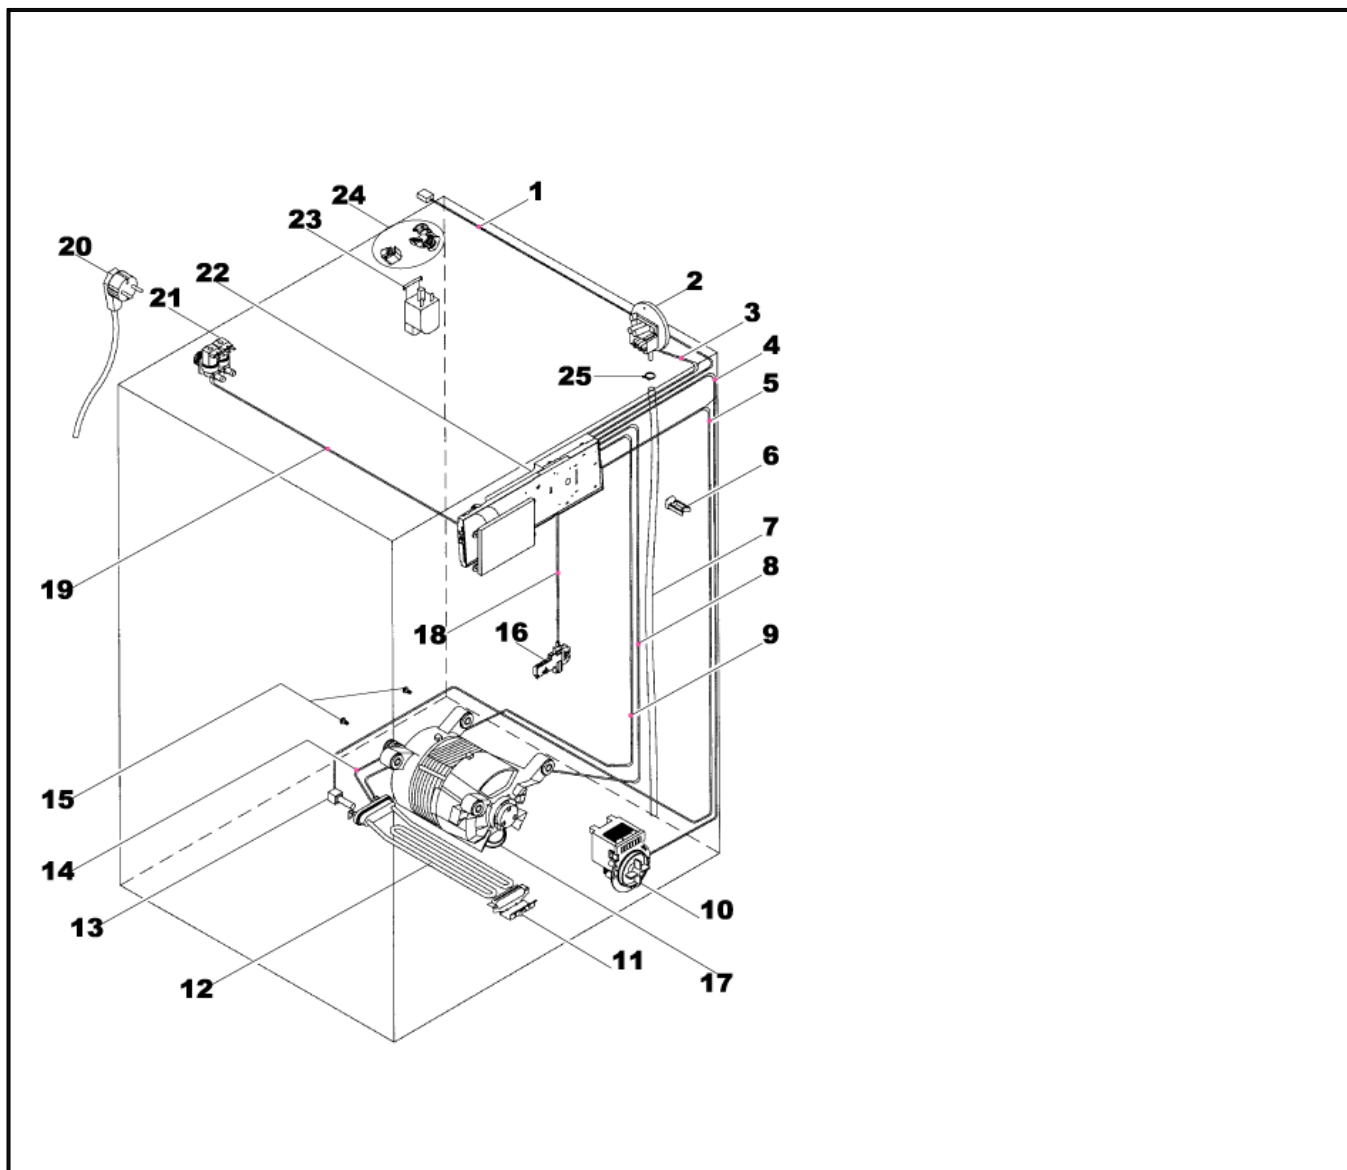

Références pièces :

Rep	DESIGNATION	CODE	Rep	DESIGNATION	CODE
1	TOP	03011327	6	FACADE DE BOITE A LESSIVE	03011575
2	AXE DE MANETTE	03011281	7	FOND DE CARROSSERIE	03011555
3	BANDEAU SWA50060	03011574	8	PIED REGLABLE	03011260
4	MANETTE DE COMMANDE	03011573	9	CARROSSERIE	03011557
5	TOUCHE D'INTERRUPTEUR	03011550	10	PANNEAU ARRIERE	03011284

Références pièces :

Rep	DESIGNATION	CODE	Rep	DESIGNATION	CODE
1	CABLE D'ALIMENTATION UNITE	03011559	14	CABLE PLATINE RESISTANCE	03011317
2	PRESSOSTAT	03011393	15	VIS FIX. MOTEUR	03011568
3	CABLE ALIMENTATION PRESSOSTA	03011562	16	SECURITE DE PORTE	03011269
4	CABLE ALIMENTATION POMPE	03011558	17	MOTEUR	03011572
5	CABLE PLATINE SENSOR DE °C	03011341	18	CABLE ALIMENTATION SECURITE P.	03011564
6	BRIDE	03060106	19	CABLE ALIMENTATION ELECTRO.	03011563
7	TUYAU DE PRESSOSTAT	03011535	20	CABLE ALIMENTATION	03011165
8	CABLE ALIMENTATION MOTEUR	03011560	21	ELECTROVANNE 2 VOIES	03011412
9	CABLE ALIMENTATION RESISTANC	03011561	22	UNITE DE COMMANDE AVEC SUPP	03011570
10	POMPE DE VIDANGE	03011542	23	FILTRE ANTI-PARRASITE 0.47µF	03011303
11	PATTE MAINTIEN RESISTANCE	03011307	24	ENS SERRE CABLE	03060295
12	RESISTANCE	03011543	25	COLLIER DE SERRAGE	03010385
13	SENSOR DE TEMPERATURE	03011282			

Références pièces :

Rep	DESIGNATION	CODE	Rep	DESIGNATION	CODE
1	TIROIR BOITE A PRODUITS	03011268	10	TUYAU DE VIDANGE	03010337
2	CARTER BOITE A LESSIVE	03011539	11	CROSSE DE TUYAU DE VIDANGE	03010076
3	DURITE BAC CUVE	03011309	12	TUYAU ARRIVEE D'EAU	03010929
4	TUBE CHAMBRE DE COMPRESSION	03011302	13	JOINT FILTRE TUYAU ALIMENTATIO	03010124
5	DURITE CUVE FILTRE AVEC CLAPE	03011530	14	DURITE ARRIVEE EAU	03010048
6	COUVERCLE DE FILTRE	03011546	15	REGLETTE DE BOITE A PRODUIT	03011298
7	JOINT DE COUVERCLE DE FILTRE	03011547	16	SYPHON	03011251
8	CORPS DE FILTRE	03011544	17	COUVERCLE DE BOITE A LESSIVE	03011270
9	ENS COLLIERS DE DURITES	03011206			