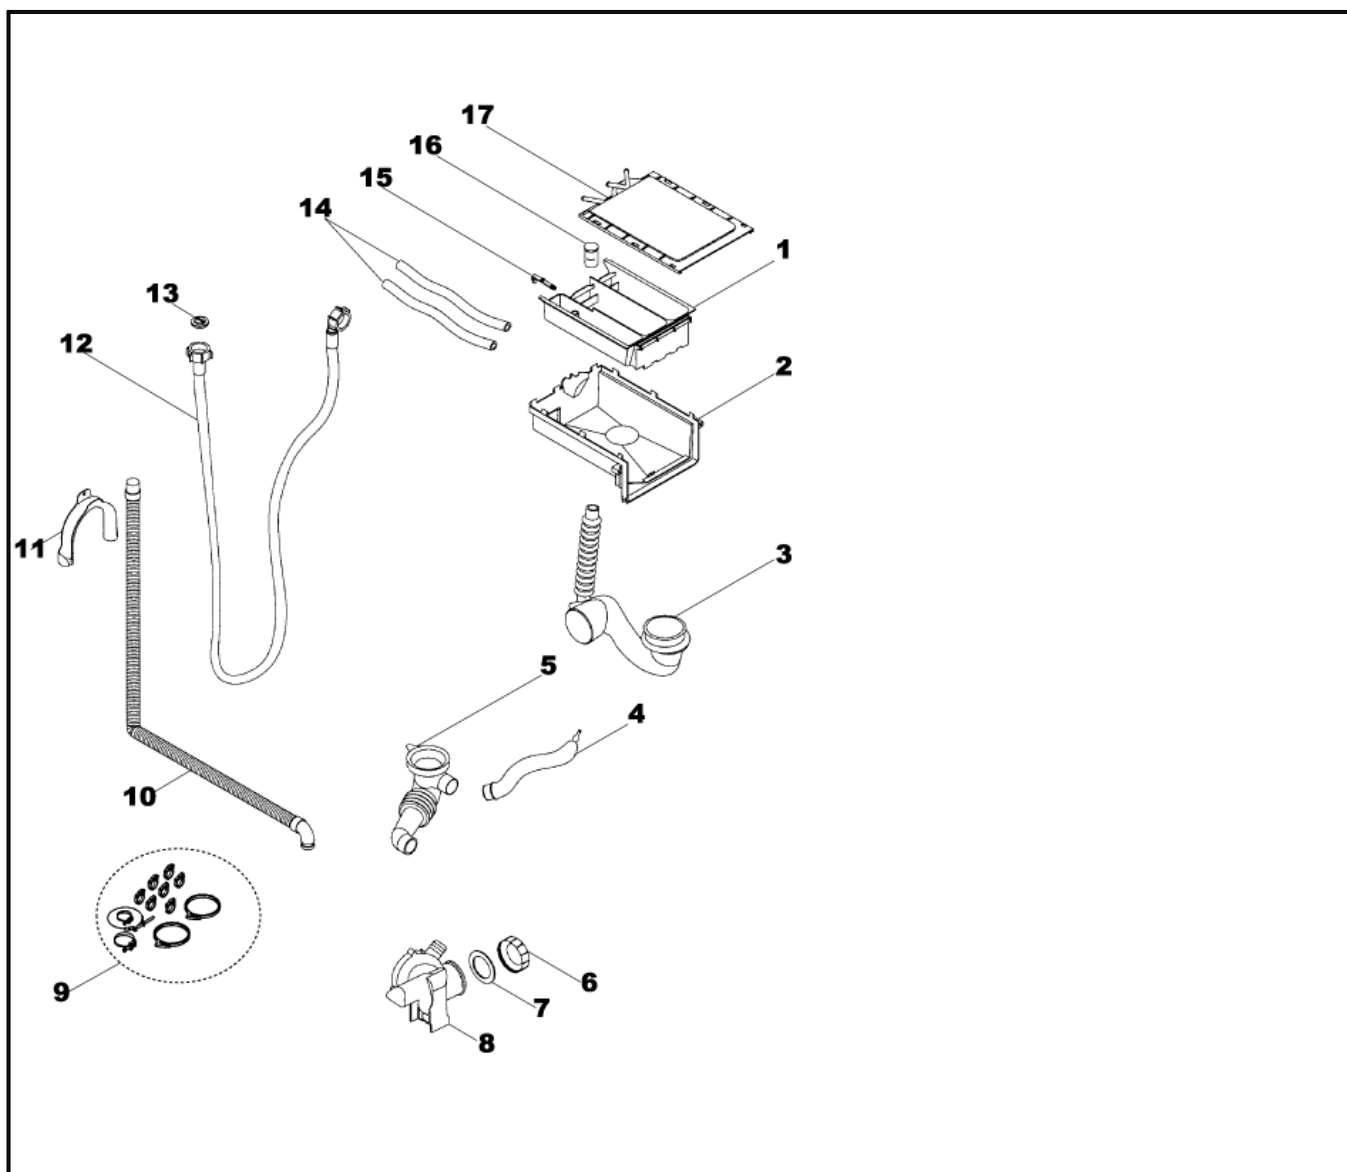

Références pièces :

Rep	DESIGNATION	CODE	Rep	DESIGNATION	CODE
1	CABLE D'ALIMENTATION UNITE	03011559	14	CABLE PLATINE RESISTANCE	03011317
2	PRESSOSTAT	03011393	15	VIS FIX. MOTEUR	03011568
3	CABLE ALIMENTATION PRESSOSTA	03011562	16	SECURITE DE PORTE	03011269
4	CABLE ALIMENTATION POMPE	03011558	17	MOTEUR	03011572
5	CABLE PLATINE SENSOR DE °C	03011341	18	CABLE ALIMENTATION SECURITE P.	03011564
6	BRIDE	03060106	19	CABLE ALIMENTATION ELECTRO.	03011563
7	TUYAU DE PRESSOSTAT	03011535	20	CABLE ALIMENTATION	03011165
8	CABLE ALIMENTATION MOTEUR	03011560	21	ELECTROVANNE 2 VOIES	03011412
9	CABLE ALIMENTATION RESISTANC	03011561	22	UNITE DE COMMANDE AVEC SUPP	03011570
10	POMPE DE VIDANGE	03011542	23	FILTRE ANTI-PARRASITE 0.47µF	03011303
11	PATTE MAINTIEN RESISTANCE	03011307	24	ENS SERRE CABLE	03060295
12	RESISTANCE	03011543	25	COLLIER DE SERRAGE	03010385
13	SENSOR DE TEMPERATURE	03011282			

Références pièces :

Rep	DESIGNATION	CODE	Rep	DESIGNATION	CODE
1	POIDS SUPERIEUR	03011540	13	COLLIER DE SOUFFLET EXT.	03011250
2	PATTE DE MAINTIEN CROCHET CU	03011305	14	VIS FIX.POIDS INF.	03011567
3	RESSORT DE CUVE	03011306	15	POIDS INF.	03011571
4	PATTE INF.MAINTIEN DE CROCHET	03011355	16	AMORTISSEUR	03011301
5	TAMBOUR	03011255	17	GOUPILLE AMORTISSEUR	03011300
6	AUBE DE TAMBOUR	03011249	18	CUVE PLASTIQUE+ROULEMENTS	03011256
7	JOINT DE CUVE	03011253	19	KIT PALIER	03011264
8	FLASQUE AVANT	03011258	20	COURROIE	03011254
9	VIS POUR CUVE PLASTIQUE	03011529	21	CONE DE POULIE	03010706
10	COLLIER EXTENSIBLE DE SOUFFLE	03011456	22	RONDELLE DE CONE DE POULIE	03011322
11	SOUFFLET DE CUVE	03011247	23	POULIE	03011266
12	RESSORT DE COLLIER	03010793	24	VIS FIX.POIDS SUP.	03011566