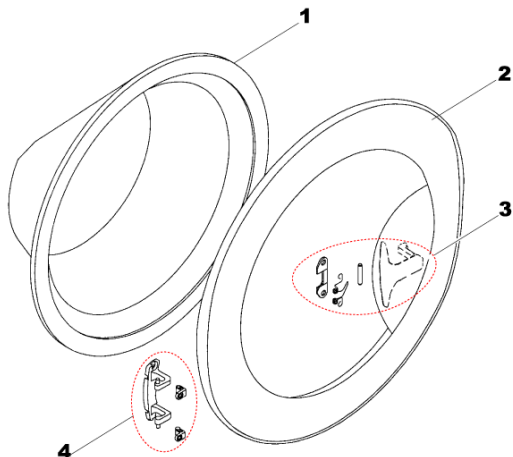

Fabrication
avant SEPTEMBRE 2006