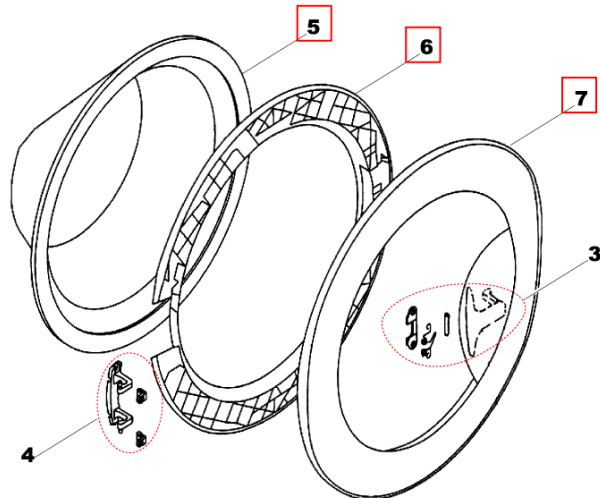

Fabrication
après SEPTEMBRE 2006

Références pièces :

Rep	DESIGNATION	CODE	Rep	DESIGNATION	CODE
1	HUBLOT	03011556	5	HUBLOT	03011295
2	ENCADREMENT EXT.DE PORTE	03011548	6	CERCLAGE INT.DE PORTE	03011597
3	ENS.POIGNEE DE PORTE	03011541	7	ENCADREMENT EXT.DE PORTE	03011596
4	ENS.CHARNIERE DE PORTE	03011552