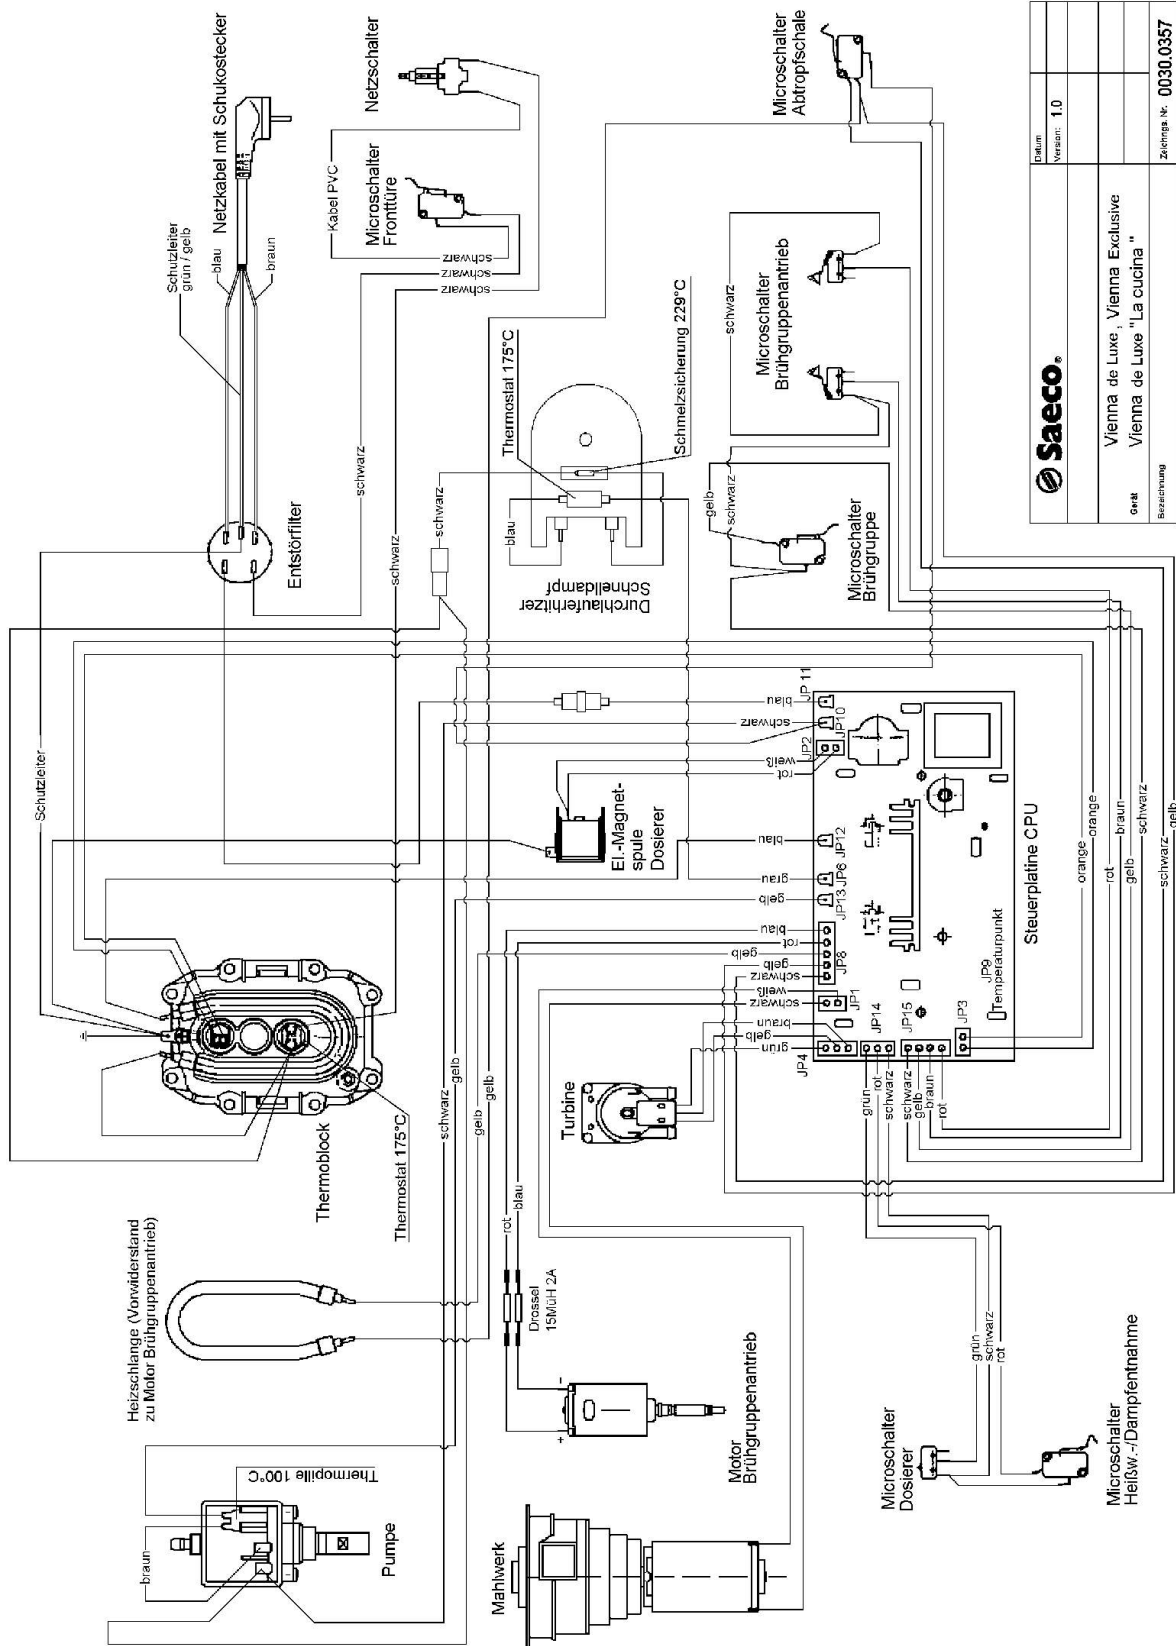

Saeco	
Datum Version:	1.0
Vienna de luxe, Vienna Exclusive Vienna de luxe "La cucina"	
Ort	
Bezeichnung	Zeilengr.-Nr. 0030.0357