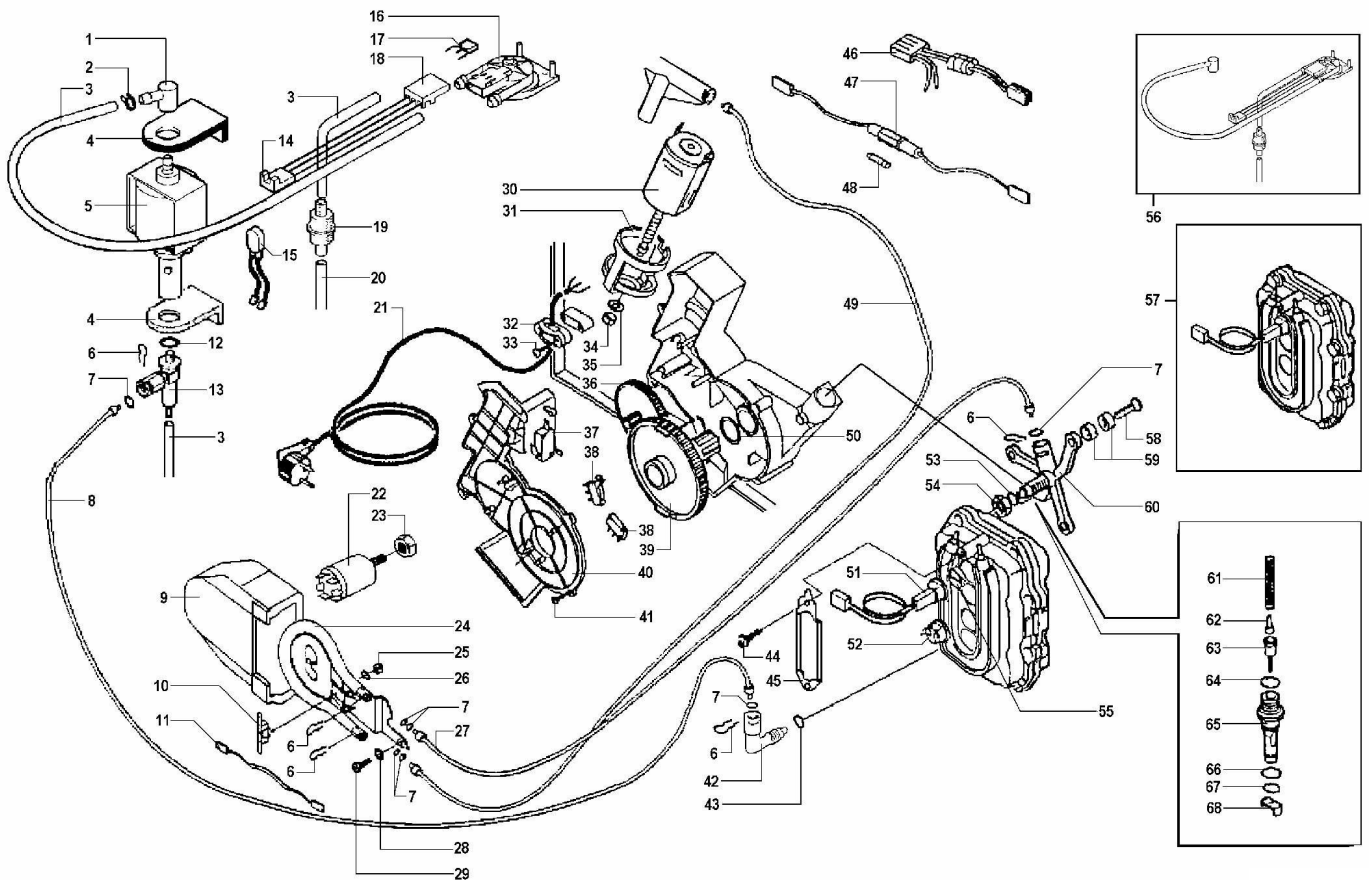

Pos.	ART-NR.	Bezeichnung
20	129512921	Linsen-Blechschr. 2,9x13 DIN 7981, INOX
21	129517103	Linsen-Blechschr. 3,5x38 DIN 7981, vernick.
22	842502366	Bohnenbehälter f. Dosiereinst.
	142713681	Bohnenbehälter f. Dosiermenge
23	129517302	Linsen-Blechschr. 3,9x9,5 DIN 7981, verzinkt
24	842501838	Kaffeeauslaufoberteil schwarzmet.
25	842501839	Kaffeeauslaufunterteil schwarzmet.
26	842501840	Kaffeeauslaufblende schwarzmet.
27	842500159	Fuß für Drehboy 8x15x3,2mm
28	842500039	Drehboy mit Füßchen grau
29	842500498	Bohnenbehälterdeckel schwarzmet.
	842502327	Bohnenbehälterdeckel dunkelblau
30	842500499	Einstellknopf Mahlfeinheit
31	147715659	Einstellknopf Dosiermenge
32	842500500	Linsen-Blechschr. 3,5x32 DIN 7981, vernick.
33	842501761	Dichtung zu Bohnenbehälter
34	146001850	Zahnrad schwarz Dosiermenge
35	146000850	Zahnrad Mahlfeinheit
36	842501842	Abtropfgitter, schwarzmetallic
37	842500502	Abtropfschale schwarzmetallic
	842502328	Abtropfschale chrom Trevi
38	842500252	Montageschlüssel Brühsieb grau
39	842500160	Reinigungspinsel
40	165936500	Bedienungsanleitung Vdl Schnelld.
41	842502367	Steuerplatine Vienna Version V2.03
42	842500503	Montagewinkel zu Steuerplatine CPU