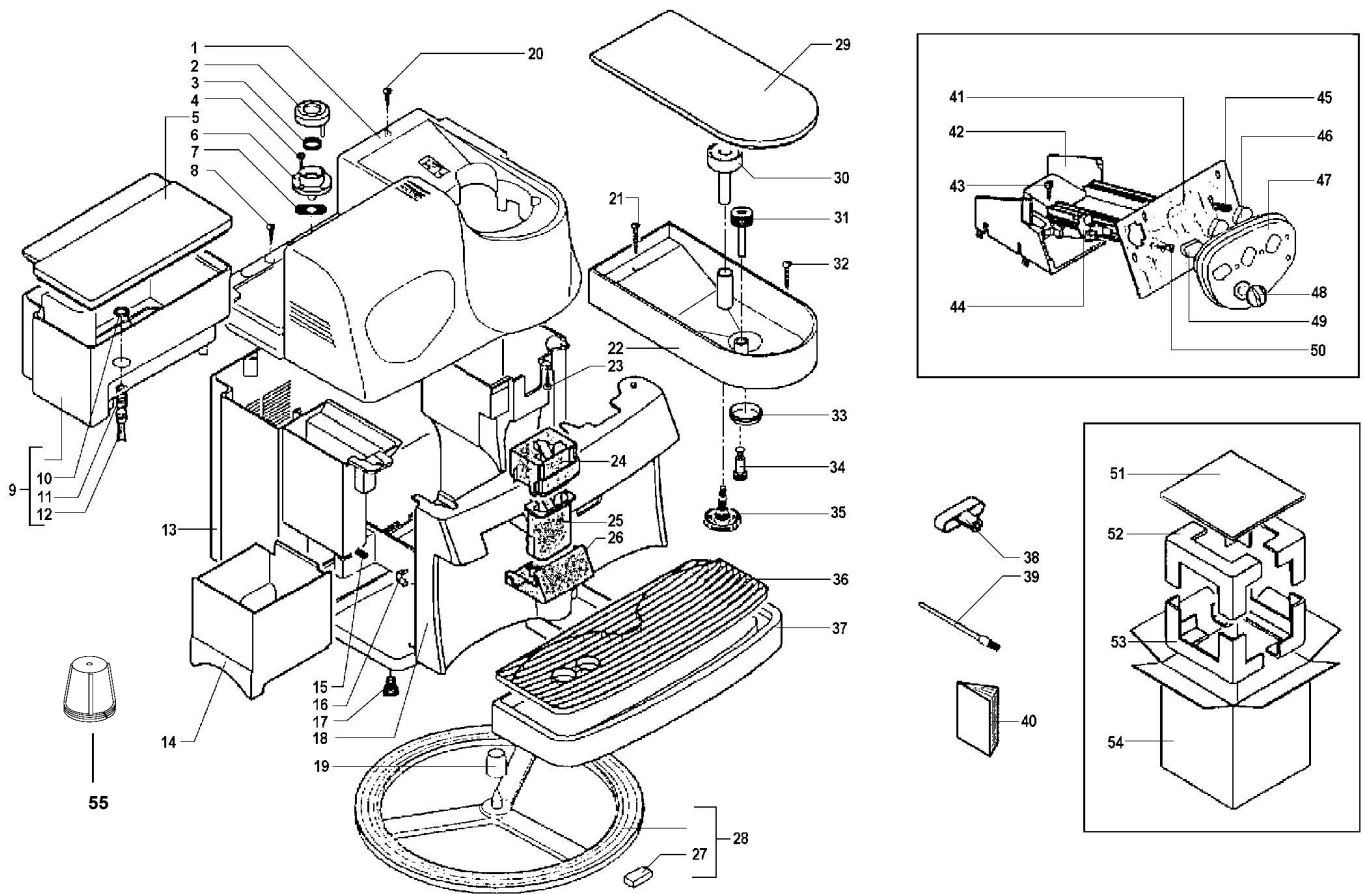

Saeco

“Vienna de luxe“

“Vienna de luxe La cucina“

“Vienna Exclusive“

Technische Unterlagen

Version 1.0 / Stand per 02.2001

Pos.	ART-NR.	Bezeichnung
1	842501832	Gehäuseabdeckung, silbermet. bedr. Vdl
	842502362	Gehäuseabdeckung silbermet. La Cucina
	222820143	Gehäuseabdeckung dunkelblau
2	142844059	Ventilkappe, grau
3	841555131	Lippendichtung "GACO DIM 14"
4	129535721	Senk-Blechschr. 3,5x9,5 DIN 7982, INOX
5	842500485	Wassertankdeckel, schwarzmetallic
	842502325	Wassertankdeckel dunkelblau
6	149185359	Ventilunterteil, grau
7	842500486	Dichtungsscheibe zu Ventil
8	842500487	Torx-Schraube 2,9x19, INOX
9	842500552	Wassertank kplt. mit Wasserfilter*
	842502332	Wassertank kplt. Tre./Millenium mit Wasserfilter*
10	140324362	O-Ring ORM 0060-30, Silicon
11	129764718	Druckfeder zu Wassertankventil
12	147660562	Stößel Wassertankventil, grau
13	842501833	Gehäuse m. Magnet silbermetallic
	222480343	Gehäuse m. Magnet dunkelblau
14	842501834	Satzschublade, silbermetallic
	842502326	Satzschublade, dunkelblau
15	842500491	Magnet d=9mm Fronttür
16	842500492	Verschlussbügel Fronttür
17	842590031	Gerätefuß d=15/10mm h=5/15mm, schwarz
18	842501835	Fronttür silbermetallic, bedr. Saeco
	228961586	Fronttür chrom, bedr. Vienna exclusive
19	842501836	Einrastbuchse für Drehboy