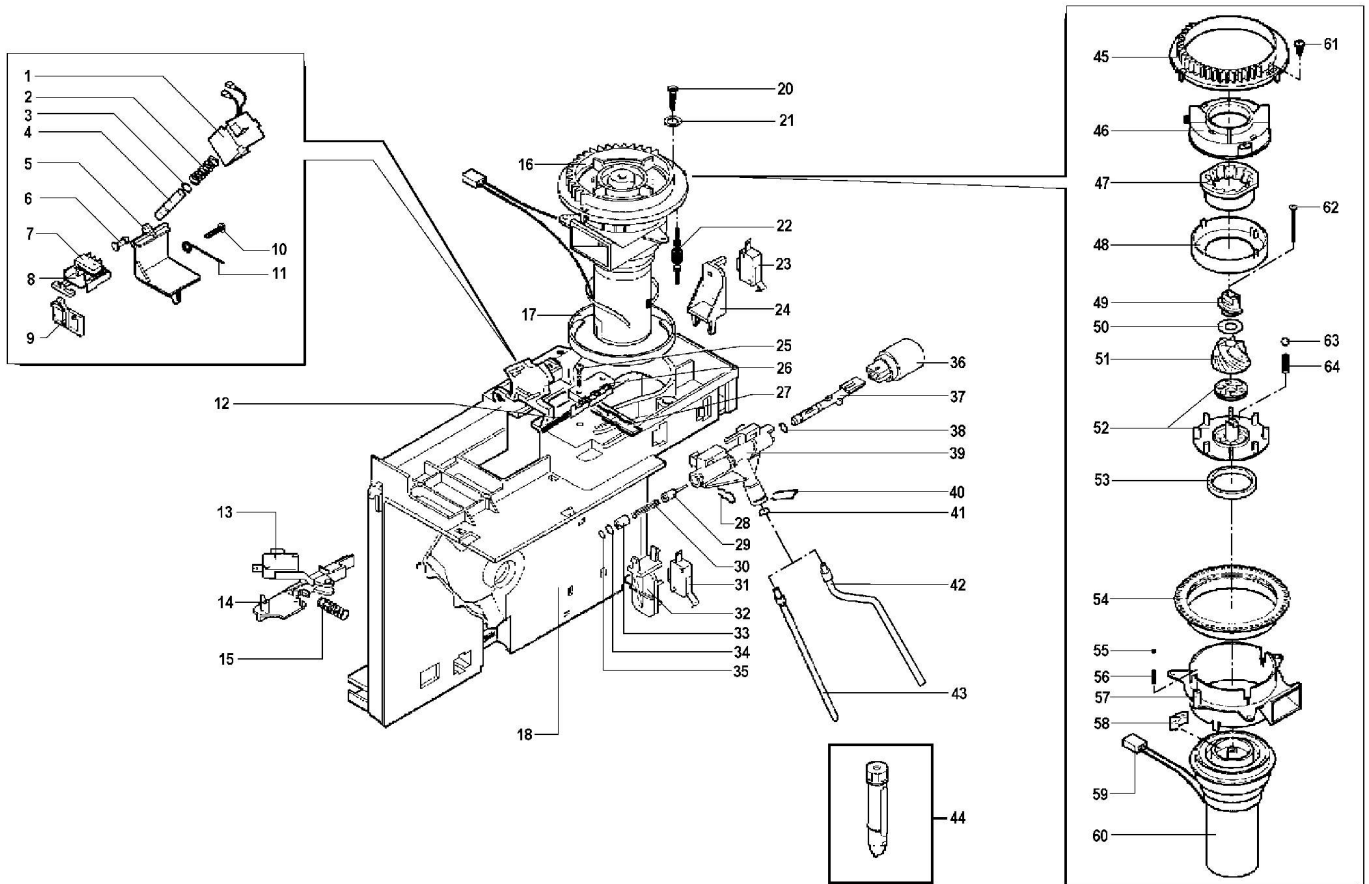

Pos.	ART-NR.	Bezeichnung

1	842500092	El.-Magnetspule 230V I=240mm
2	842500116	Druckfeder Elektromagnet Dosierer
3	842500201	Sicherungsring 7, DIN 6799
4	842500114	Ankerwelle d=9mm l=29,5mm zu El.-Magnet
5	842500138	Dosierklappe, grau
6	842500139	Bolzen, grau
7	842500165	Mikroschalter 16A 250V
8	842500136	Gleitstück Microschalter grau
9	842500137	Schaltplättchen, grau
10	129660202	Spax-Schr. 3x12 DIN 7505B verzinkt
11	842500119	Abstreifer
12	148740450	Zahnstange Dosiereinstellung
13	842500538	Microschalter
14	842500534	Montagewinkel zu Microschalter Satzschublade
15	842500535	Druckfeder zu Montagewinkel
16	842501857	Mahlwerk kplt. M5000 Standard V2
17	842500536	Fixiering zu Motorhalterung
18	842500532	Montagewinkel Kunststoff grau
20	842500197	Blechschr. St3.5x16-Z1-C-Z DIN 7981, verzinkt
21	841555032	Scheibe 4,3 DIN 9021, verzinkt
22	842500537	Schwingungsdämpfer f. Mahlwerk
23	842500538	Microschalter
24	842500539	Montagewinkel zu Microschalter
25	129660902	Blechschr. St 3,5x12-Z1-C-Z, verzinkt
26	147571850	Befestigungsbrücke Dosiereinstellhebel
27	842500261	Dosiereinstellhebel kurz anthr.grau

Pos.	ART-NR.	Bezeichnung

28	842500512	Befestigungsfeder zu Teflonschlauch d=4mm
29	841555148	Ventilstift mit Dichtung
30	841555147	Ventilfeder
31	842502324	Microschalter Fronttür
32	842500541	Montagewinkel zu Microschalter Fronttür
33	842500542	Fixierhülse zu Heißw./Dampfventil
34	140328061	O-Ring 2015 EPDM
35	842501858	O-Ring 3,85x1,9 EPDM
36	842501859	Drehknopf Heißw./Dampfventil, schwarzmet.
37	842500544	Ventilspindel Kunststoff, Vienna
38	140328561	O-Ring 4,48x1,9 EPDM
39	842500545	Ventilkörper Kunststoff
40	126764018	Befestigungsfeder Dampfrohr
41	842500176	O-Ring ORM 0060-20 EPDM
42	842500546	Heißw./Dampfrohr VIENNA
43	229380908	Heißw./Dampfrohr abgewinkelt
44	147430150	Cappuccino-Milchschaumdüse, schwarz
	227430300	Cappuccino-Milchschaumdüse, chrom
45	148650250	Einstellring
46	149186150	Mahlringaufnahme
47	842500387	Mahlring
48	142844550	Mahlringabdeckung
49	147470763	Bohneneinzugsschnecke
50	128130102	Paßscheibe 10x16x01 DIN 988, INOX
51	842500388	Mahlkegel
52	842500098	Support zum Mahlwerk unten