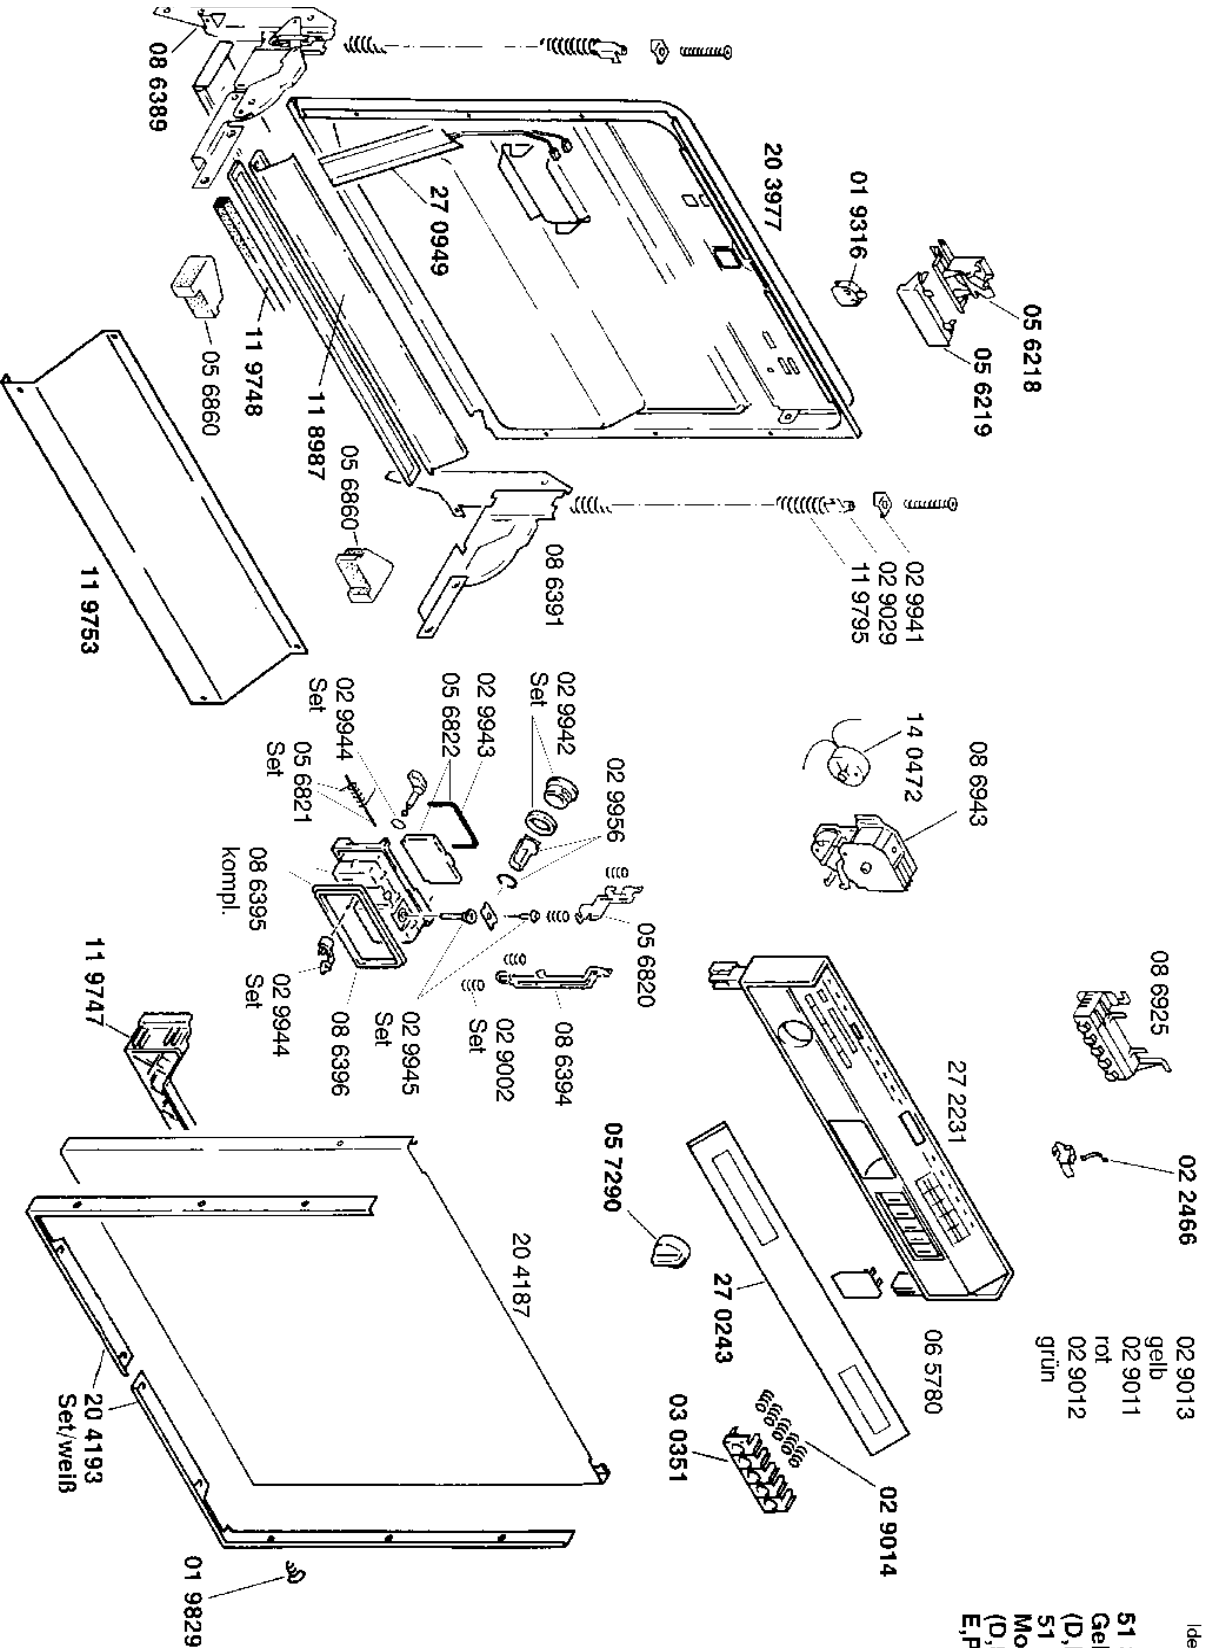

BOSCH

SMS4032FF/08-F1, weiss

GESCHIRRSPÜLGERÄTE
Standgeräte

Ident - Nummern - Konstante
3740

- 51 3904**
Gebrauchsanweisung
(D, F, GB, I, NL)
- 51 3779
Montageanweisung
(D, F, GB, I, NL, DK,
E, P, S, N, SF, GR, TR)

Zubehör :

- Silberbesteckkorb
SMZ 2003
- Steck-Etagere
SMZ 2006
- Unterhaussockel
SMZ 3006
- Dekorrahmen
SMZ 1006
- grau
SMZ 1007
- weiss
- Ausgleichsleiste
SMZ 3017
- weiss
SMZ 3019
- braun
- Verl.-Aqua-Stop
SMZ 3005
- Kupferrohr
SMZ 3008
- Schl./Aqua-Stop II
SMZ4033
- Dampfblech
SMZ4033