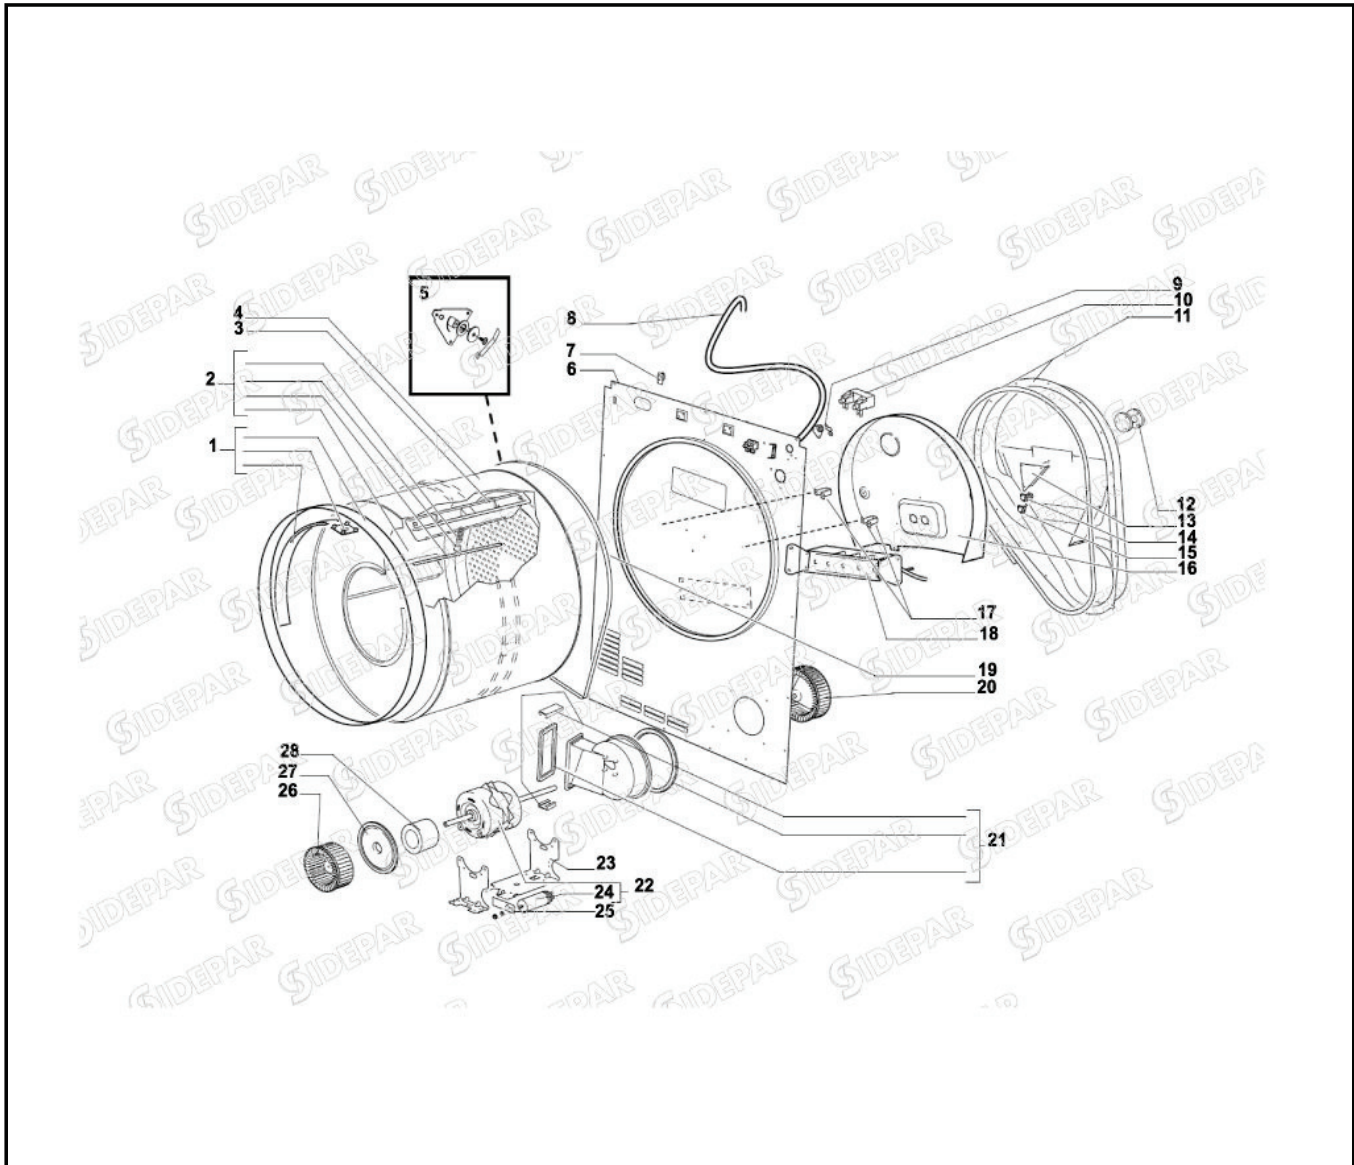

**SL7CECSA****349767938 SECHE LINGE A CONDENSATION**

4 Vue éclatée 3

Références pièces :

Rep	DESIGNATION	CODE	Rep	DESIGNATION	CODE
1	THERMOSTAT D'ENTREE	64060229	8	PANNEAU AVANT	64060605
2	FIXATION DE JOINT GRAND MODELE	64060016	9	JOINT PLAT	64060410
3	JOINT PELUCHE	64060017	10	JOINT RECTANGULAIRE DE BLOC	64060268
4	FIXATION DE JOINT PETIT MODELE	64060015	11	COUDE D'ENTREE D'AIR	64060598
5	KIT JOINT PELUCHE AVEC FIXATION	64060214	12	CACHE CONDENSEUR ASSEMBLE	64060250
6	BLOC DE VENTILATION ASSEMBLE	64060251	13	CARROSSERIE	64060743
7	FILTRE A PELUCHES	64060019	14	POMPE DE VIDANGE COMPLETE	64060217

**SL7CECSA****349767938 SECHE LINGE A CONDENSATION**

5 Vue éclatée 4

Références pièces :

Rep	DESIGNATION	CODE	Rep	DESIGNATION	CODE
1	ENSEMBLE CERCLAGE DE TAMBOUR	64060346	15	THERMOSTAT DE SORTIE	64060230
2	ENSEMBLE FIXATION D'AUBE	64060341	16	CAPOT ISOLANT DE RESISTANCE	64060724
3	AUBE	64060407	17	SUPPORT RESISTANCE	64060515
4	TAMBOUR ASSEMBLE ( 3 AUBES )	64060653	18	RESISTANCE	64060723
5	KIT D'AXE ROULEMENT DE TAMBOUR	64060023	19	COURROIE ELASTIQUE 2452 1514	64060216
6	PANNEAU ARRIERE + FEUTRE	64060658	20	TURBINE VENTILATEUR	64060263
7	SUPPORT DE CLIPS	64060057	21	ORIFICE DE CONDUIT ASSEMBLE	64060255
8	CABLE ALIMENTATION	64060484	22	MOTEUR + CONDENSATEUR 8µF	64060215
9	SERRE CABLE	64060194	23	SUPPORT MOTEUR ASSEMBLE	64060249
10	BORNIER	64060331	24	CONDENSATEUR 8MF	40010002
11	CAPOT ARRIERE ASSEMBLE	64060725	25	SUPPORT CONDENSATEUR	64060310
12	OBTURATEUR	64060271	26	TURBINE MOTEUR	64060252
13	PLAQUE ANTI OBSTRUCTION	64060276	27	COUVERCLE DE TURBINE	64060253
14	THERMOSTAT REARMABLE MANUEL	64060228	28	JOINT COUVERCLE ACCES TURBINE	64060536