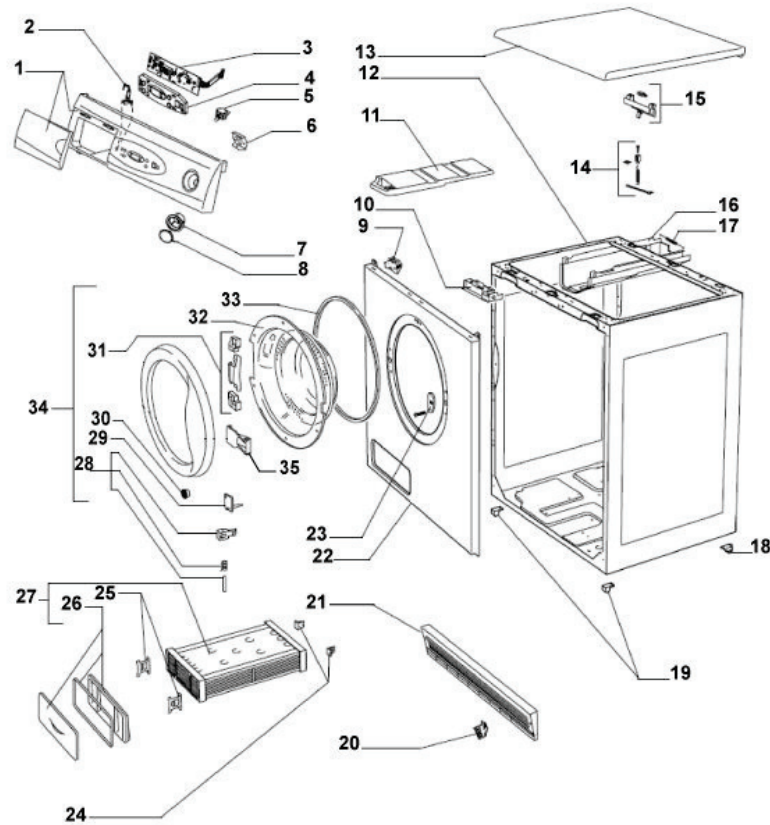

**SL7CECSA****349767938 SECHE LINGE A CONDENSATION**

2 Vue éclatée 1

Références pièces :

Rep	DESIGNATION	CODE	Rep	DESIGNATION	CODE
1	BANDEAU SL6CECSA/SL7CECSA	64060865	19	PIED AVANT	64060058
2	VOYANT DE BAC ASSEMBLE	64060843	20	PATTE DE GARDE DE CONDUIT D AI	64060602
3	CARTE DE COMMANDE	64060845	21	PLINTHE	64060764
4	SUPPORT CARTE AVEC TOUCHE	64060864	22	PANNEAU AVANT	64060605
5	INTERRUPTEUR"DEPART DIFFERE"	64060846	23	PLAQUETTE DE SERRURE	64060045
6	SUPPORT TIMER	64060697	24	ENSEMBLE LOQUETS DE CONDENS	64060259
7	ADAPTATEUR DE MANETTE	64060851	25	ATTACHES DE CONDENSEUR	64060593
8	MANETTE ASSEMBLEE	64060848	26	PORTE DE CONDENSEUR ASSEMBL	64060751
9	MICRO-SWITCH	64060014	27	CONDENSEUR	64060584
10	REPARTITEUR	64060102	28	ENSEMBLE CROCHET DE PORTE	64060119
11	BAC RECUPERATEUR D'EAU	64060088	29	DOIGT DE CONTACT	64060556
12	CARROSSERIE	64060743	30	AMORTISSEUR DE PORTE	64060582
13	TOP	64060776	31	ENSEMBLE CHARNIERE DE PORTE	64060113
14	REGLAGE SWITCH DE BOITE ASSEM	64060097	32	HUBLLOT	64060043
15	ENS SWITCH DE RECUPERATEUR D'	64060226	33	JOINT DE HUBLLOT	64060222
16	SUPPORT PLASTIQUE BAC A EAU	64060204	34	PORTE COMPLETE	64060765
17	RESSORT DE TIROIR RECIPIENT	64060274	35	POIGNEE D'OUVERTURE DE PORTE	64060325
18	PIED ARRIERE AVEC ROULETTE	64060059			

**SL7CECSA****349767938 SECHE LINGE A CONDENSATION**

3 Vue éclatée 2

Références pièces :

Rep	DESIGNATION	CODE	Rep	DESIGNATION	CODE
1	TOP	64060776	8	TUYAU + AGRAFES D'EVACUATION	64060657
2	CHARBON DETECTEUR HUMIDITE	64060403	9	POMPE DE VIDANGE COMPLETE	64060217
3	BARRE SUPPORT BALAI	64060577	10	ORIFICE DE CONDUIT ASSEMBLE	64060255
4	SUPPORT CHARBON	64060404	11	COUDE D'ENTREE D'AIR	64060598
5	PLATINE DE PROGRAMMATION	64060844	12	COMPRESSEUR	
6	VALVE D'EAU	64060655	13	SUPPORT PLASTIQUE BAC A EAU	64060204
7	TUYAU DE REPARTITEUR	64060661			