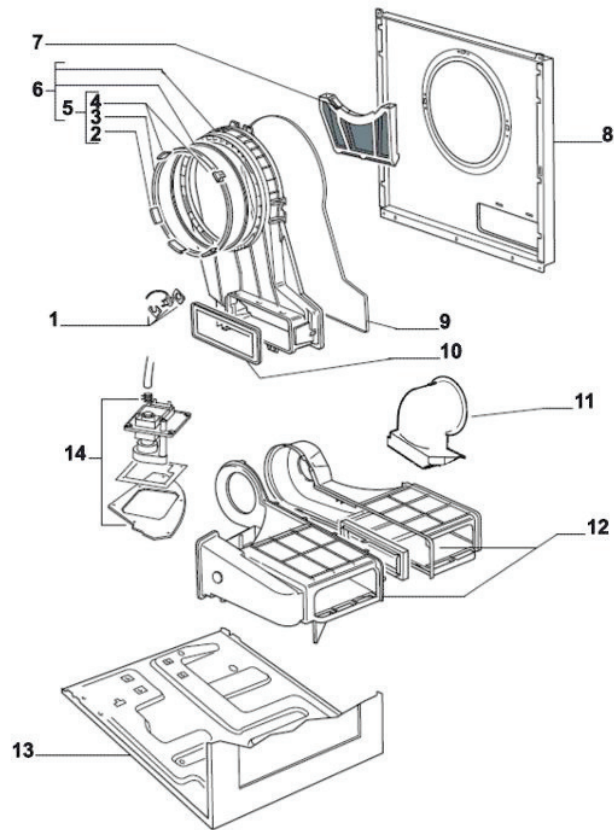

**SL7CECSA****349767938 SECHE LINGE A CONDENSATION**

3 Vue éclatée 2

Références pièces :

Rep	DESIGNATION	CODE	Rep	DESIGNATION	CODE
1	TOP	64060776	8	TUYAU + AGRAFES D'EVACUATION	64060657
2	CHARBON DETECTEUR HUMIDITE	64060403	9	POMPE DE VIDANGE COMPLETE	64060217
3	BARRE SUPPORT BALAI	64060577	10	ORIFICE DE CONDUIT ASSEMBLE	64060255
4	SUPPORT CHARBON	64060404	11	COUDE D'ENTREE D'AIR	64060598
5	PLATINE DE PROGRAMMATION	64060844	12	COMPRESSEUR	
6	VALVE D'EAU	64060655	13	SUPPORT PLASTIQUE BAC A EAU	64060204
7	TUYAU DE REPARTITEUR	64060661			

**SL7CECSA****349767938 SECHE LINGE A CONDENSATION**

4 Vue éclatée 3

Références pièces :

Rep	DESIGNATION	CODE	Rep	DESIGNATION	CODE
1	THERMOSTAT D'ENTREE	64060229	8	PANNEAU AVANT	64060605
2	FIXATION DE JOINT GRAND MODELE	64060016	9	JOINT PLAT	64060410
3	JOINT PELUCHE	64060017	10	JOINT RECTANGULAIRE DE BLOC	64060268
4	FIXATION DE JOINT PETIT MODELE	64060015	11	COUDE D'ENTREE D'AIR	64060598
5	KIT JOINT PELUCHE AVEC FIXATION	64060214	12	CACHE CONDENSEUR ASSEMBLE	64060250
6	BLOC DE VENTILATION ASSEMBLE	64060251	13	CARROSSERIE	64060743
7	FILTRE A PELUCHES	64060019	14	POMPE DE VIDANGE COMPLETE	64060217