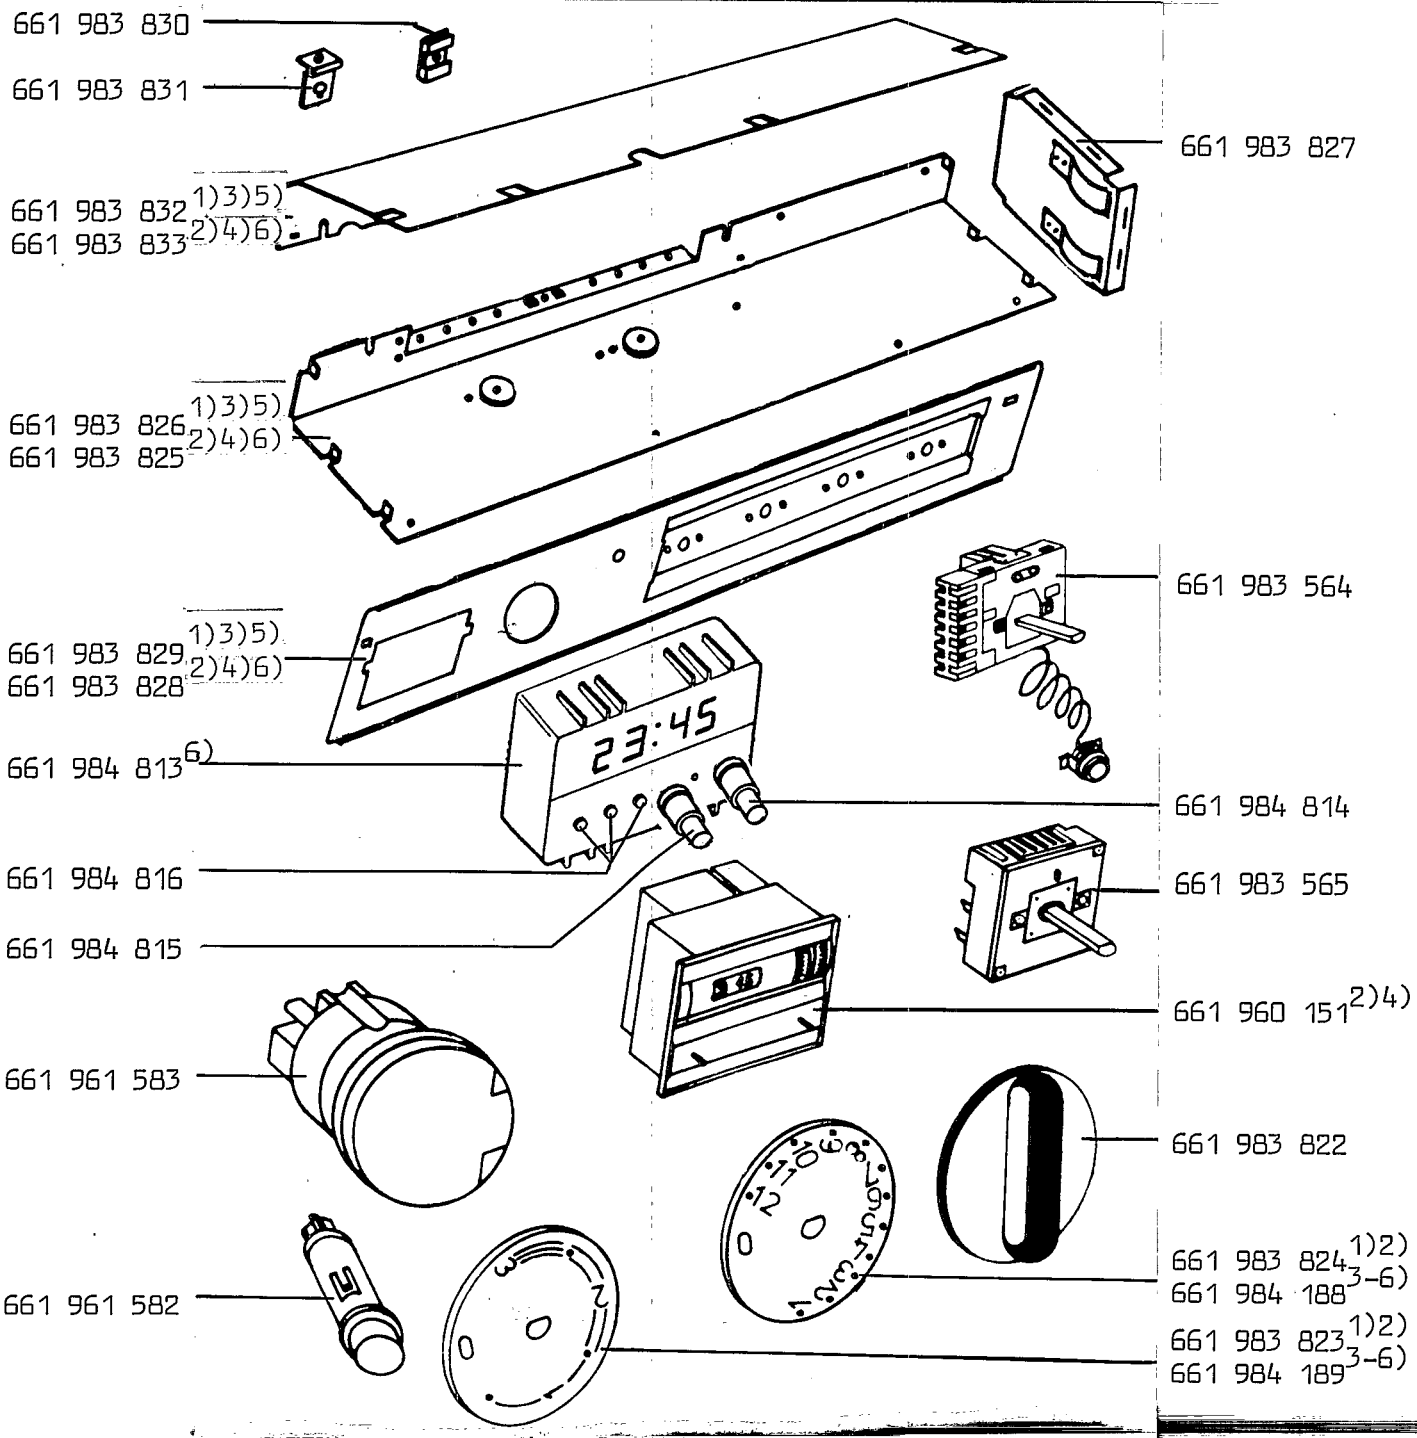

Einbauschaltposten	SK 840 U	E-Nr. 611 511 588 ¹⁾
	SK 860 U	E-Nr. 611 511 688 ²⁾
	SK 940 U	E-Nr. 611 513 388 ³⁾
	SK 960 U	E-Nr. 611 513 288 ⁴⁾
	SK 941 U	E-Nr. 611 515 088 ⁵⁾
	SK 961 U	E-Nr. 611 515 488 ⁶⁾

Teile nicht im Bild

661 961 581	Glasblende f. SK 840 U	m. Steckdose ohne Uhr
661 961 580	Glasblende f. SK 860 U	m. Steckdose u. Digitaluhr
661 984 344	Glasblende f. SK 960 U	m. Steckdose u. Digitaluhr
661 984 345	Glasblende f. SK 940 U	m. Steckdose ohne Uhr
661 984 811	Glasblende f. SK 941 U	o. Steckdose ohne Uhr
661 984 812	Glasblende f. SK 961 U	o. Steckdose m. electr. Uhr
661 983 821	Anschlußklemme	