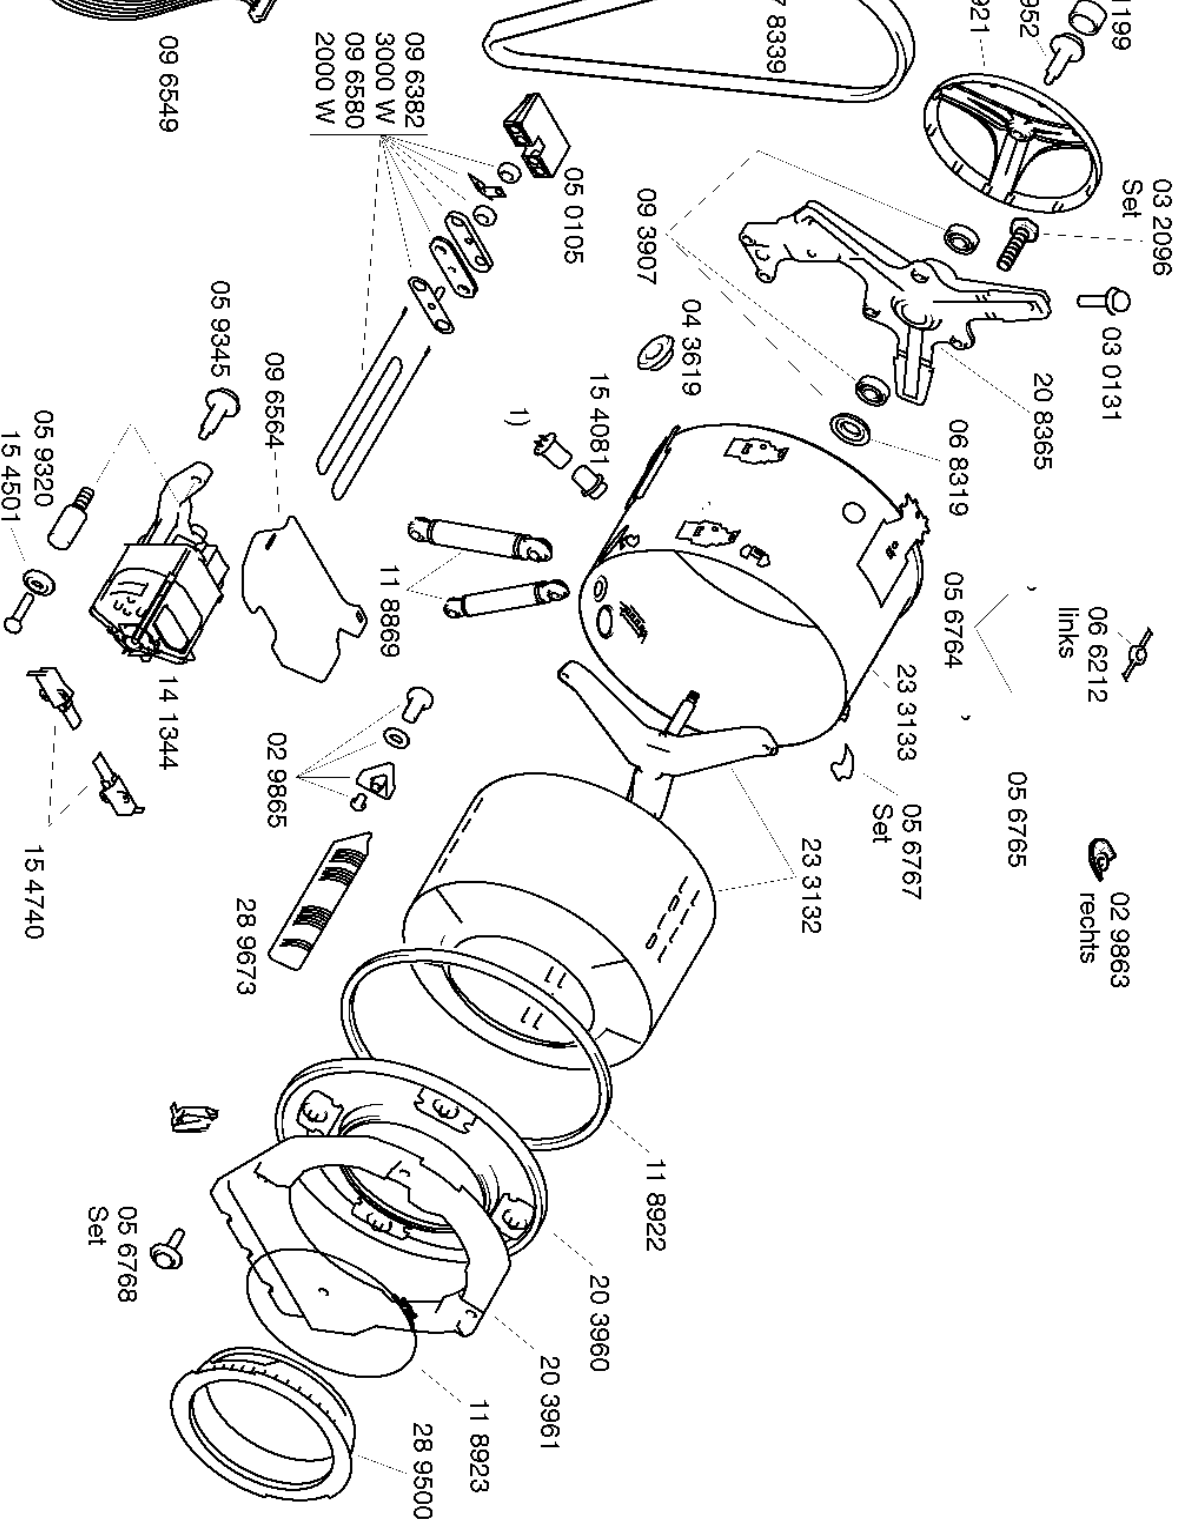

SIWAMAT 5090 - WM50900/01 - V01
 SIWAMAT 5090 - WM50900FG/01 - V02
 SIWAMAT 5090 - WM50900IE/01 - V03
 SIWAMAT 5090 - WM50900SN/01 - V04

SIWAMAT 5090 - WM50900L/01 - V05

WASCHGERÄTE
 Waschvollautomaten

1) 15 4431
 Kabelbaum NTC
 16 0957