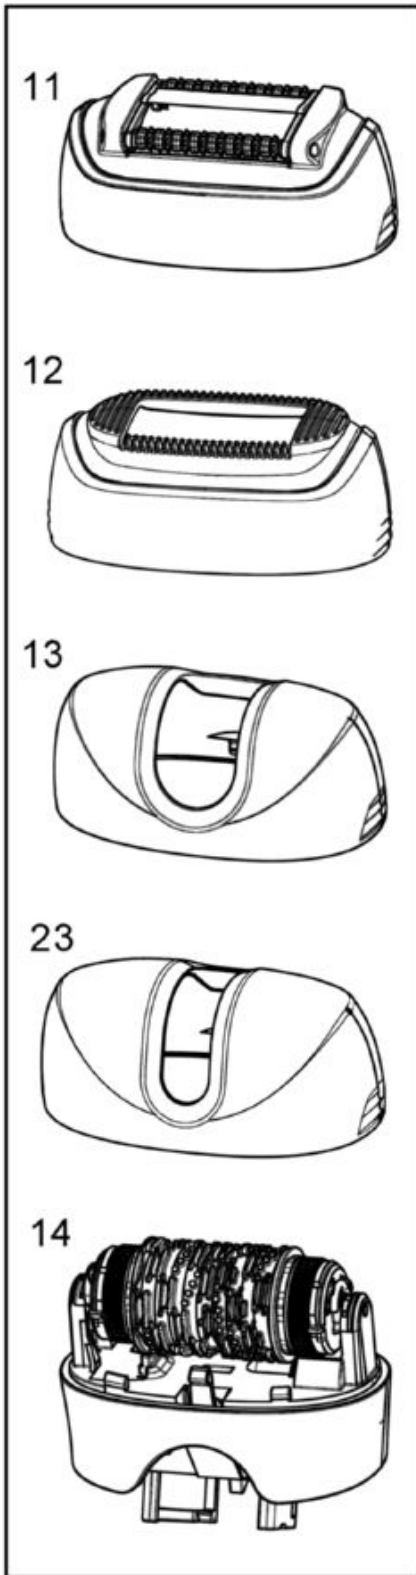

Standard epilation head/
Standarddepilierkopf

Only for Silk Epil 7
Dual Epilators
with these symbols
on the back side/

Nur für Silk Epil 7
Dual Epilatoren
mit diesen Symbolen
auf der Rückseite

771 WD

Type: 5377

Shaver system/
Rasiersystem

Narrow epilation head/
Schmaler Epilierkopf

Precision epilation head/
Präzisionsepilierkopf

Exfoliation brush head/
Peeling Bürstenkopf

Facial cleansing brush/
Gesichtsreinigungsbürste