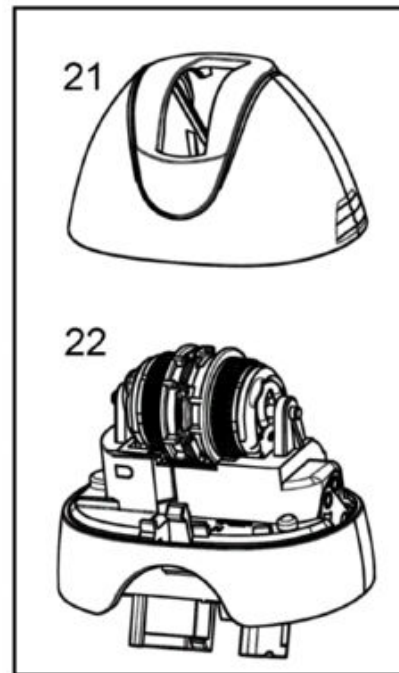

Precision epilation head/
Präzisionsepilierkopf