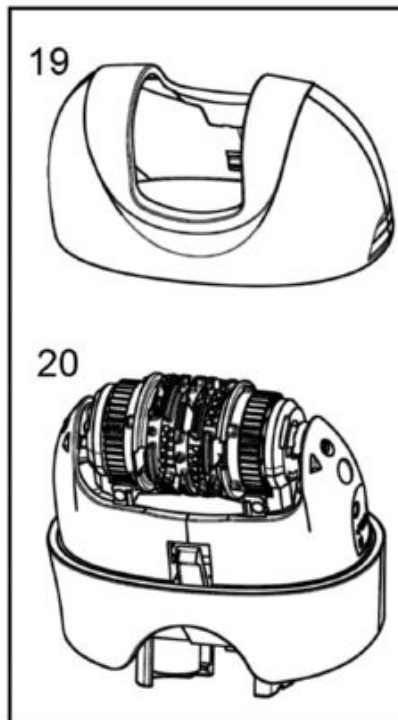

Standard epilation head/
Standarddepilierkopf

Only for Silk Epil 7
Dual Epilators
with these symbols
on the back side/

Nur für Silk Epil 7
Dual Epilatoren
mit diesen Symbolen
auf der Rückseite

771 WD

Type: 5377

Shaver system/
Rasiersystem

Narrow epilation head/
Schmaler Epilierkopf

Precision epilation head/
Präzisionsepilierkopf

Exfoliation brush head/
Peeling Bürstenkopf

Facial cleansing brush/
Gesichtsreinigungsbürste