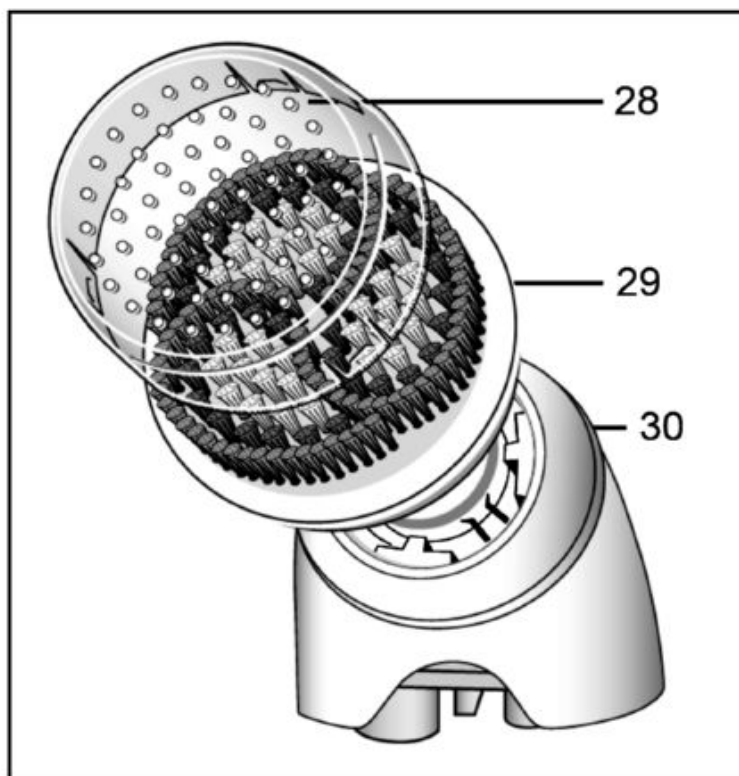

Standard epilation head/
Standarddepilierkopf

Only for Silk Epil 7
Dual Epilators
with these symbols
on the back side/

Nur für Silk Epil 7
Dual Epilatoren
mit diesen Symbolen
auf der Rückseite

771 WD

Type: 5377

Shaver system/
Rasiersystem

Narrow epilation head/
Schmaler Epilierkopf

Precision epilation head/
Präzisionsepilierkopf

Exfoliation brush head/
Peeling Bürstenkopf

Facial cleansing brush/
Gesichtsreinigungsbürste