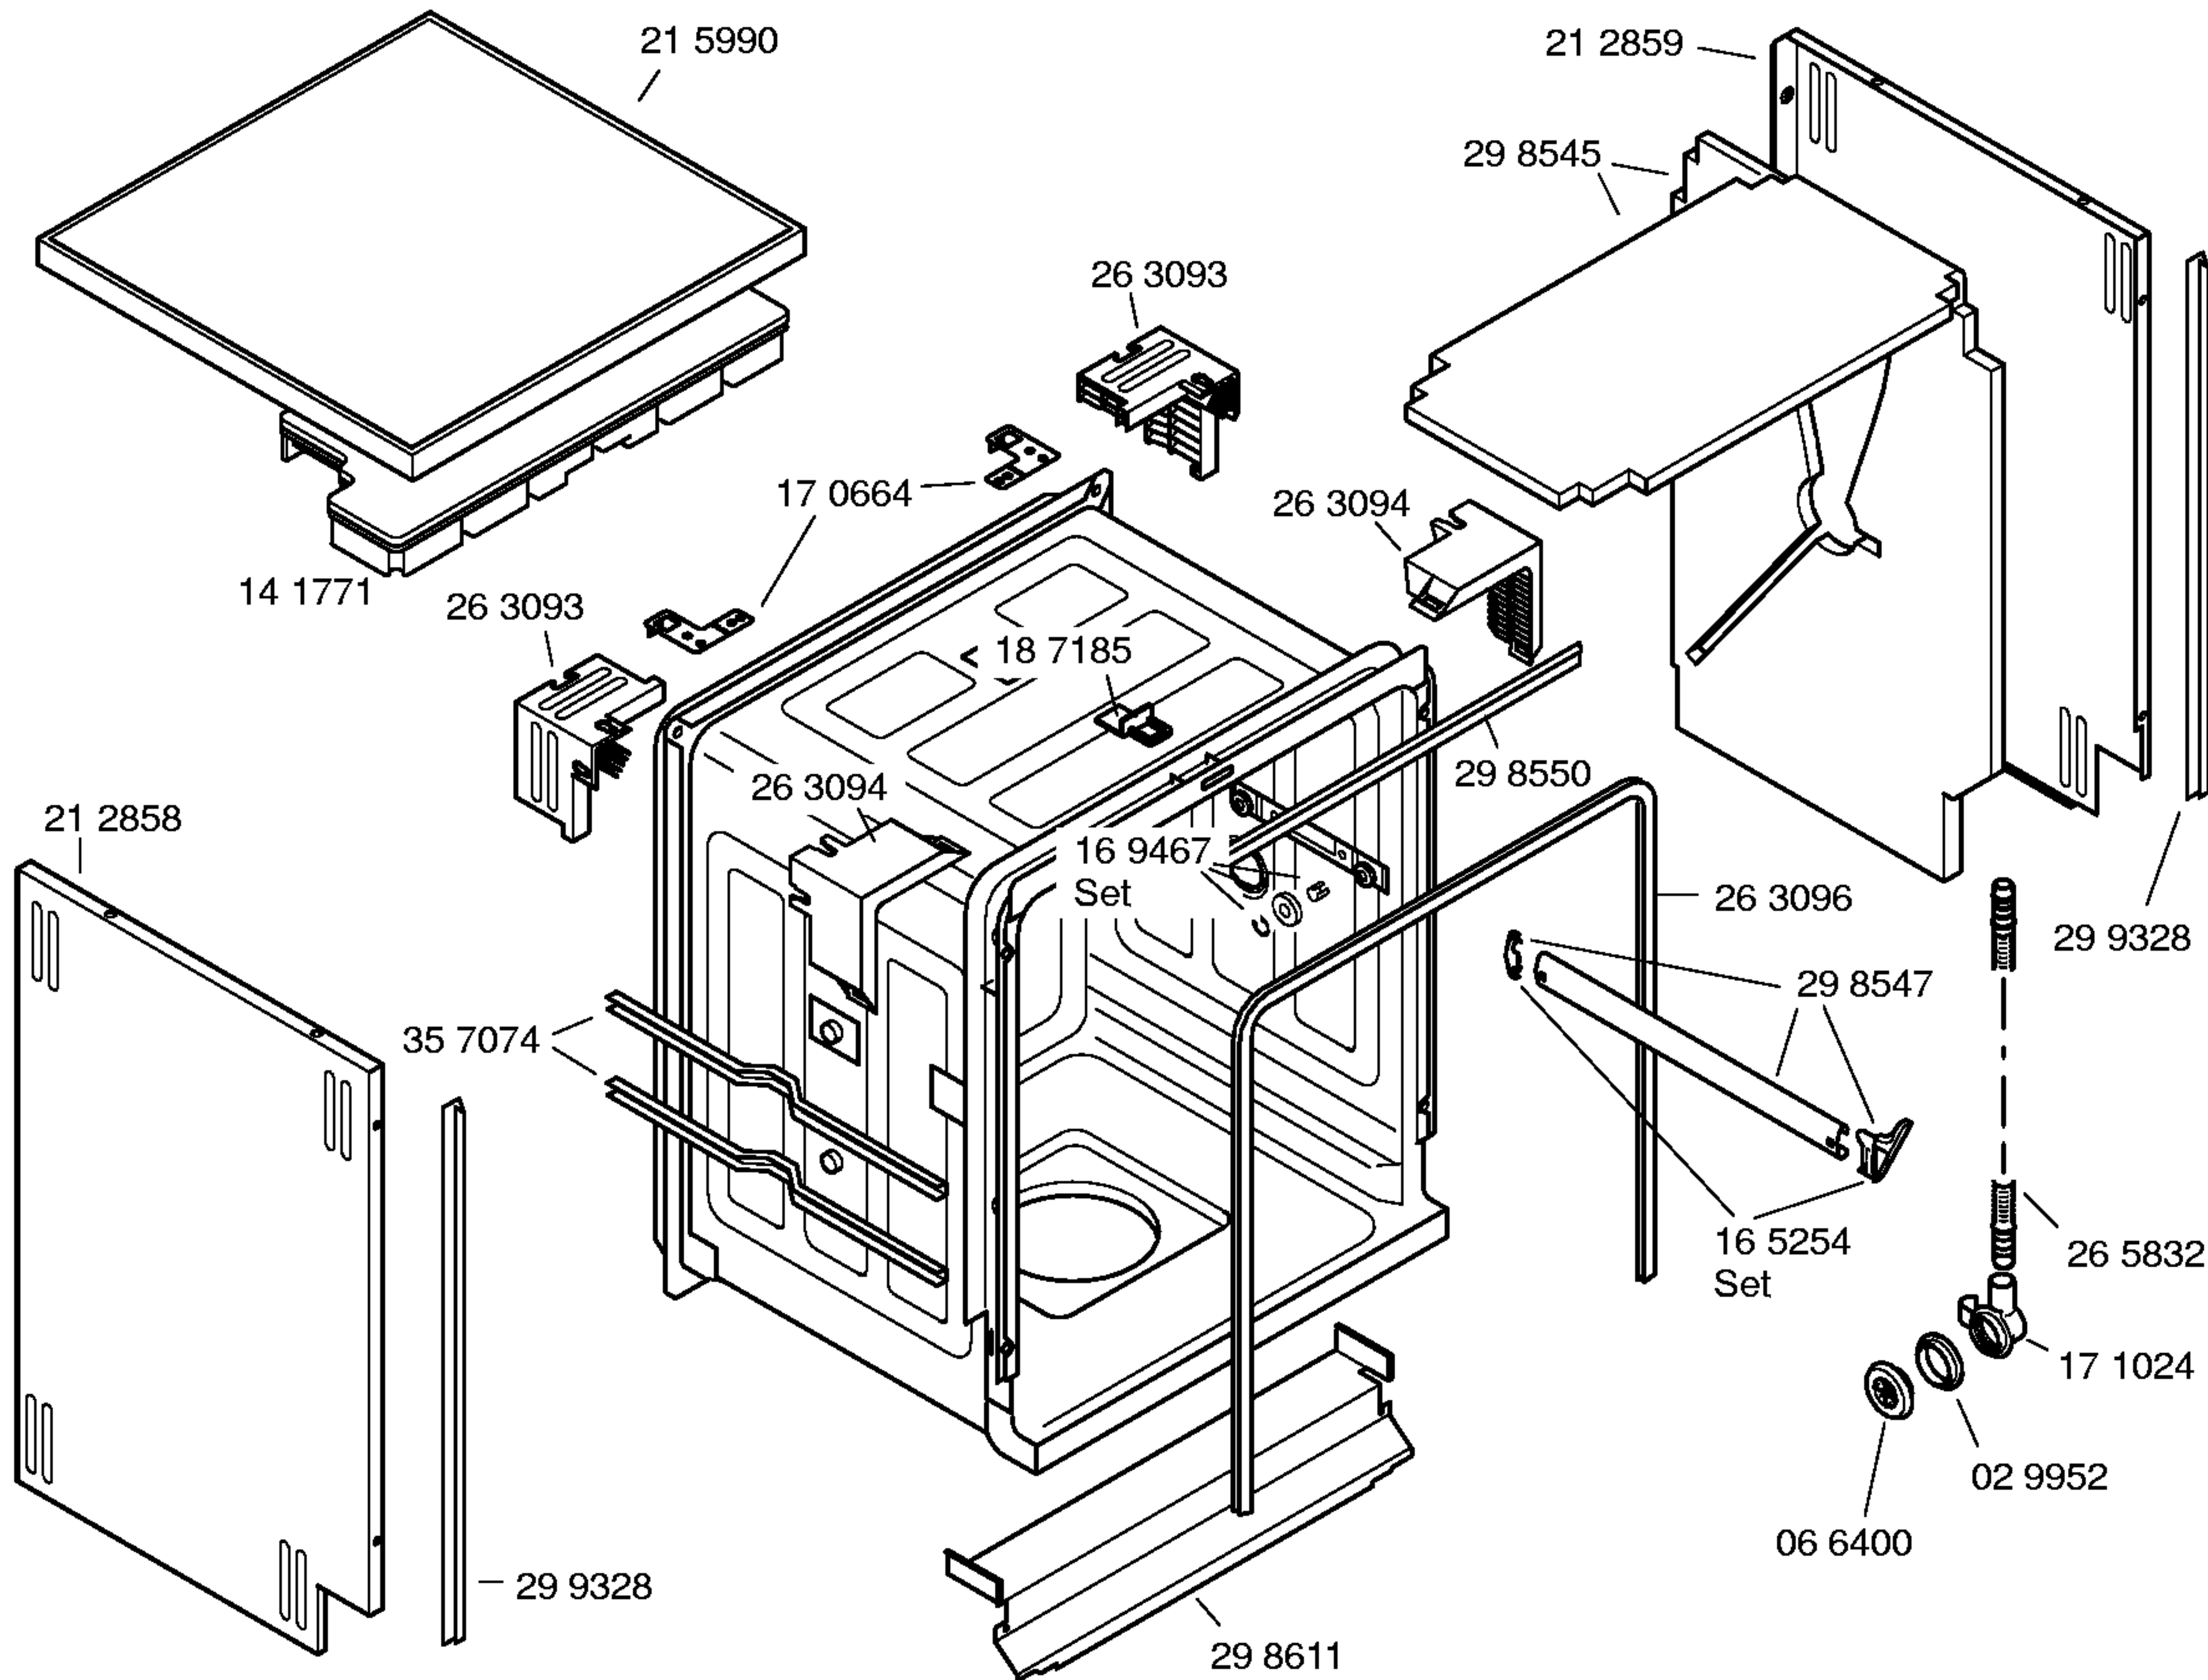

Mat. - Nr. - Konstante
3740 . . . . .