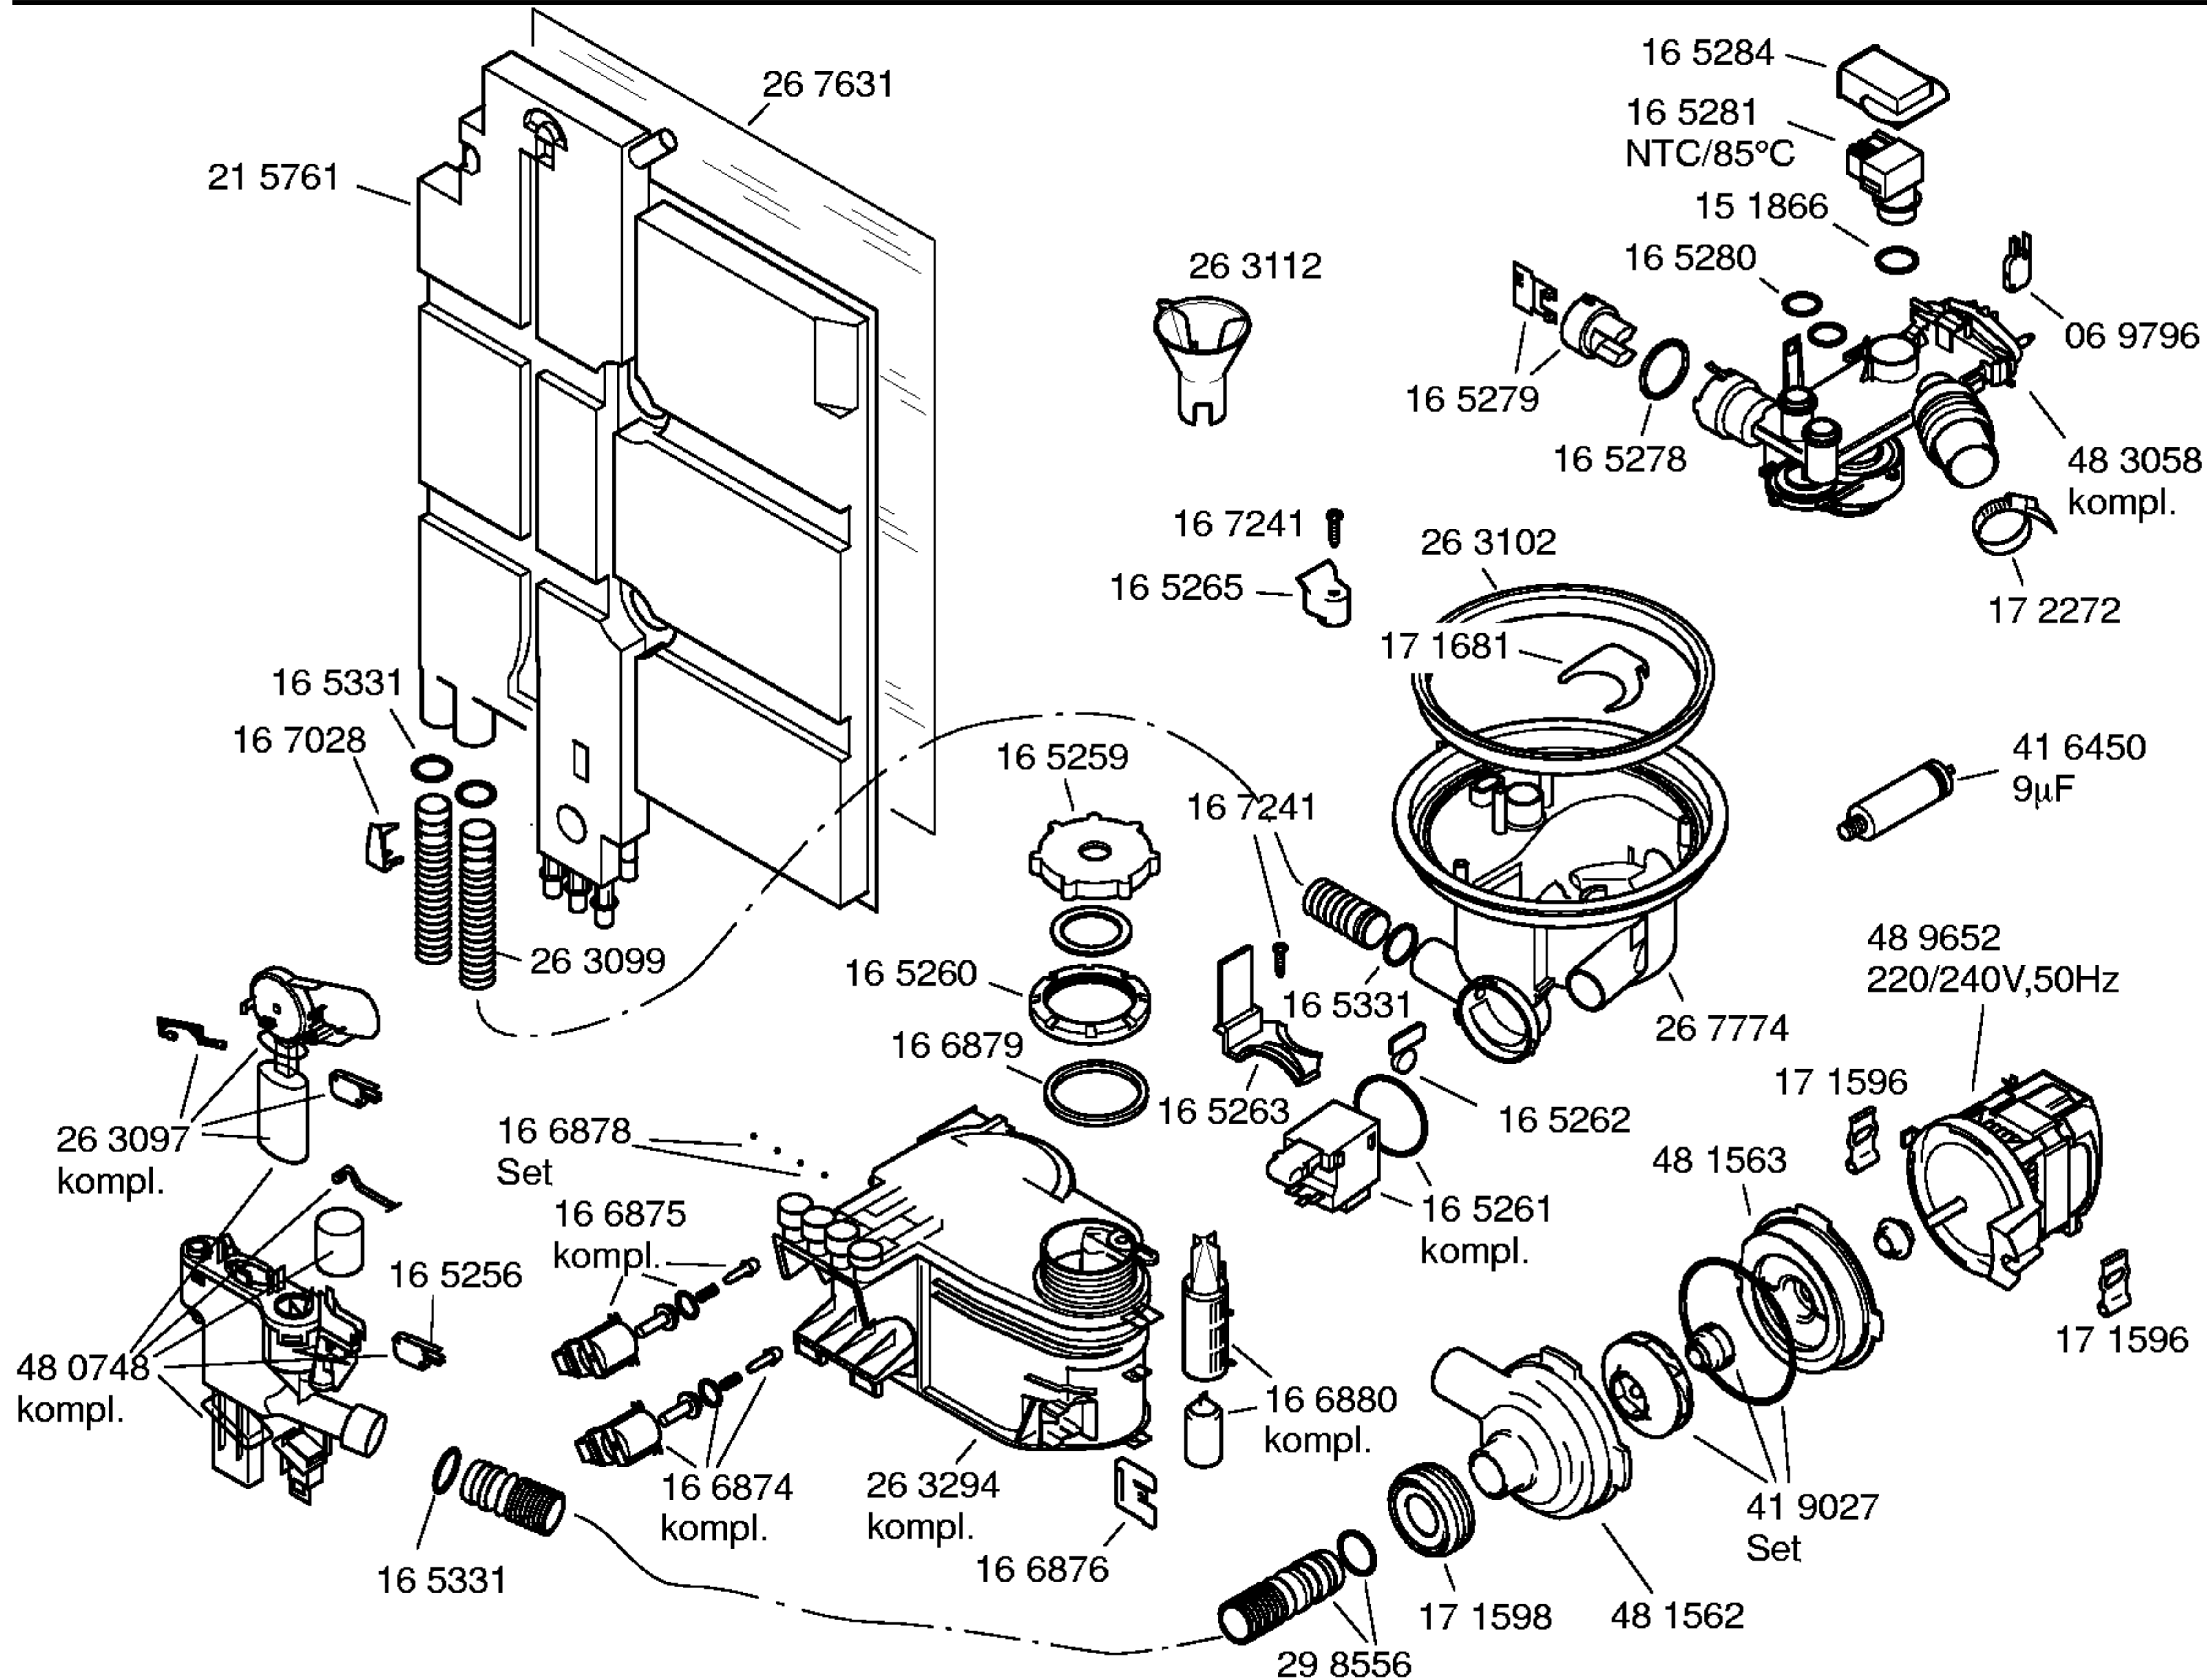

Mat. - Nr. - Konstante
3740 . . . . .