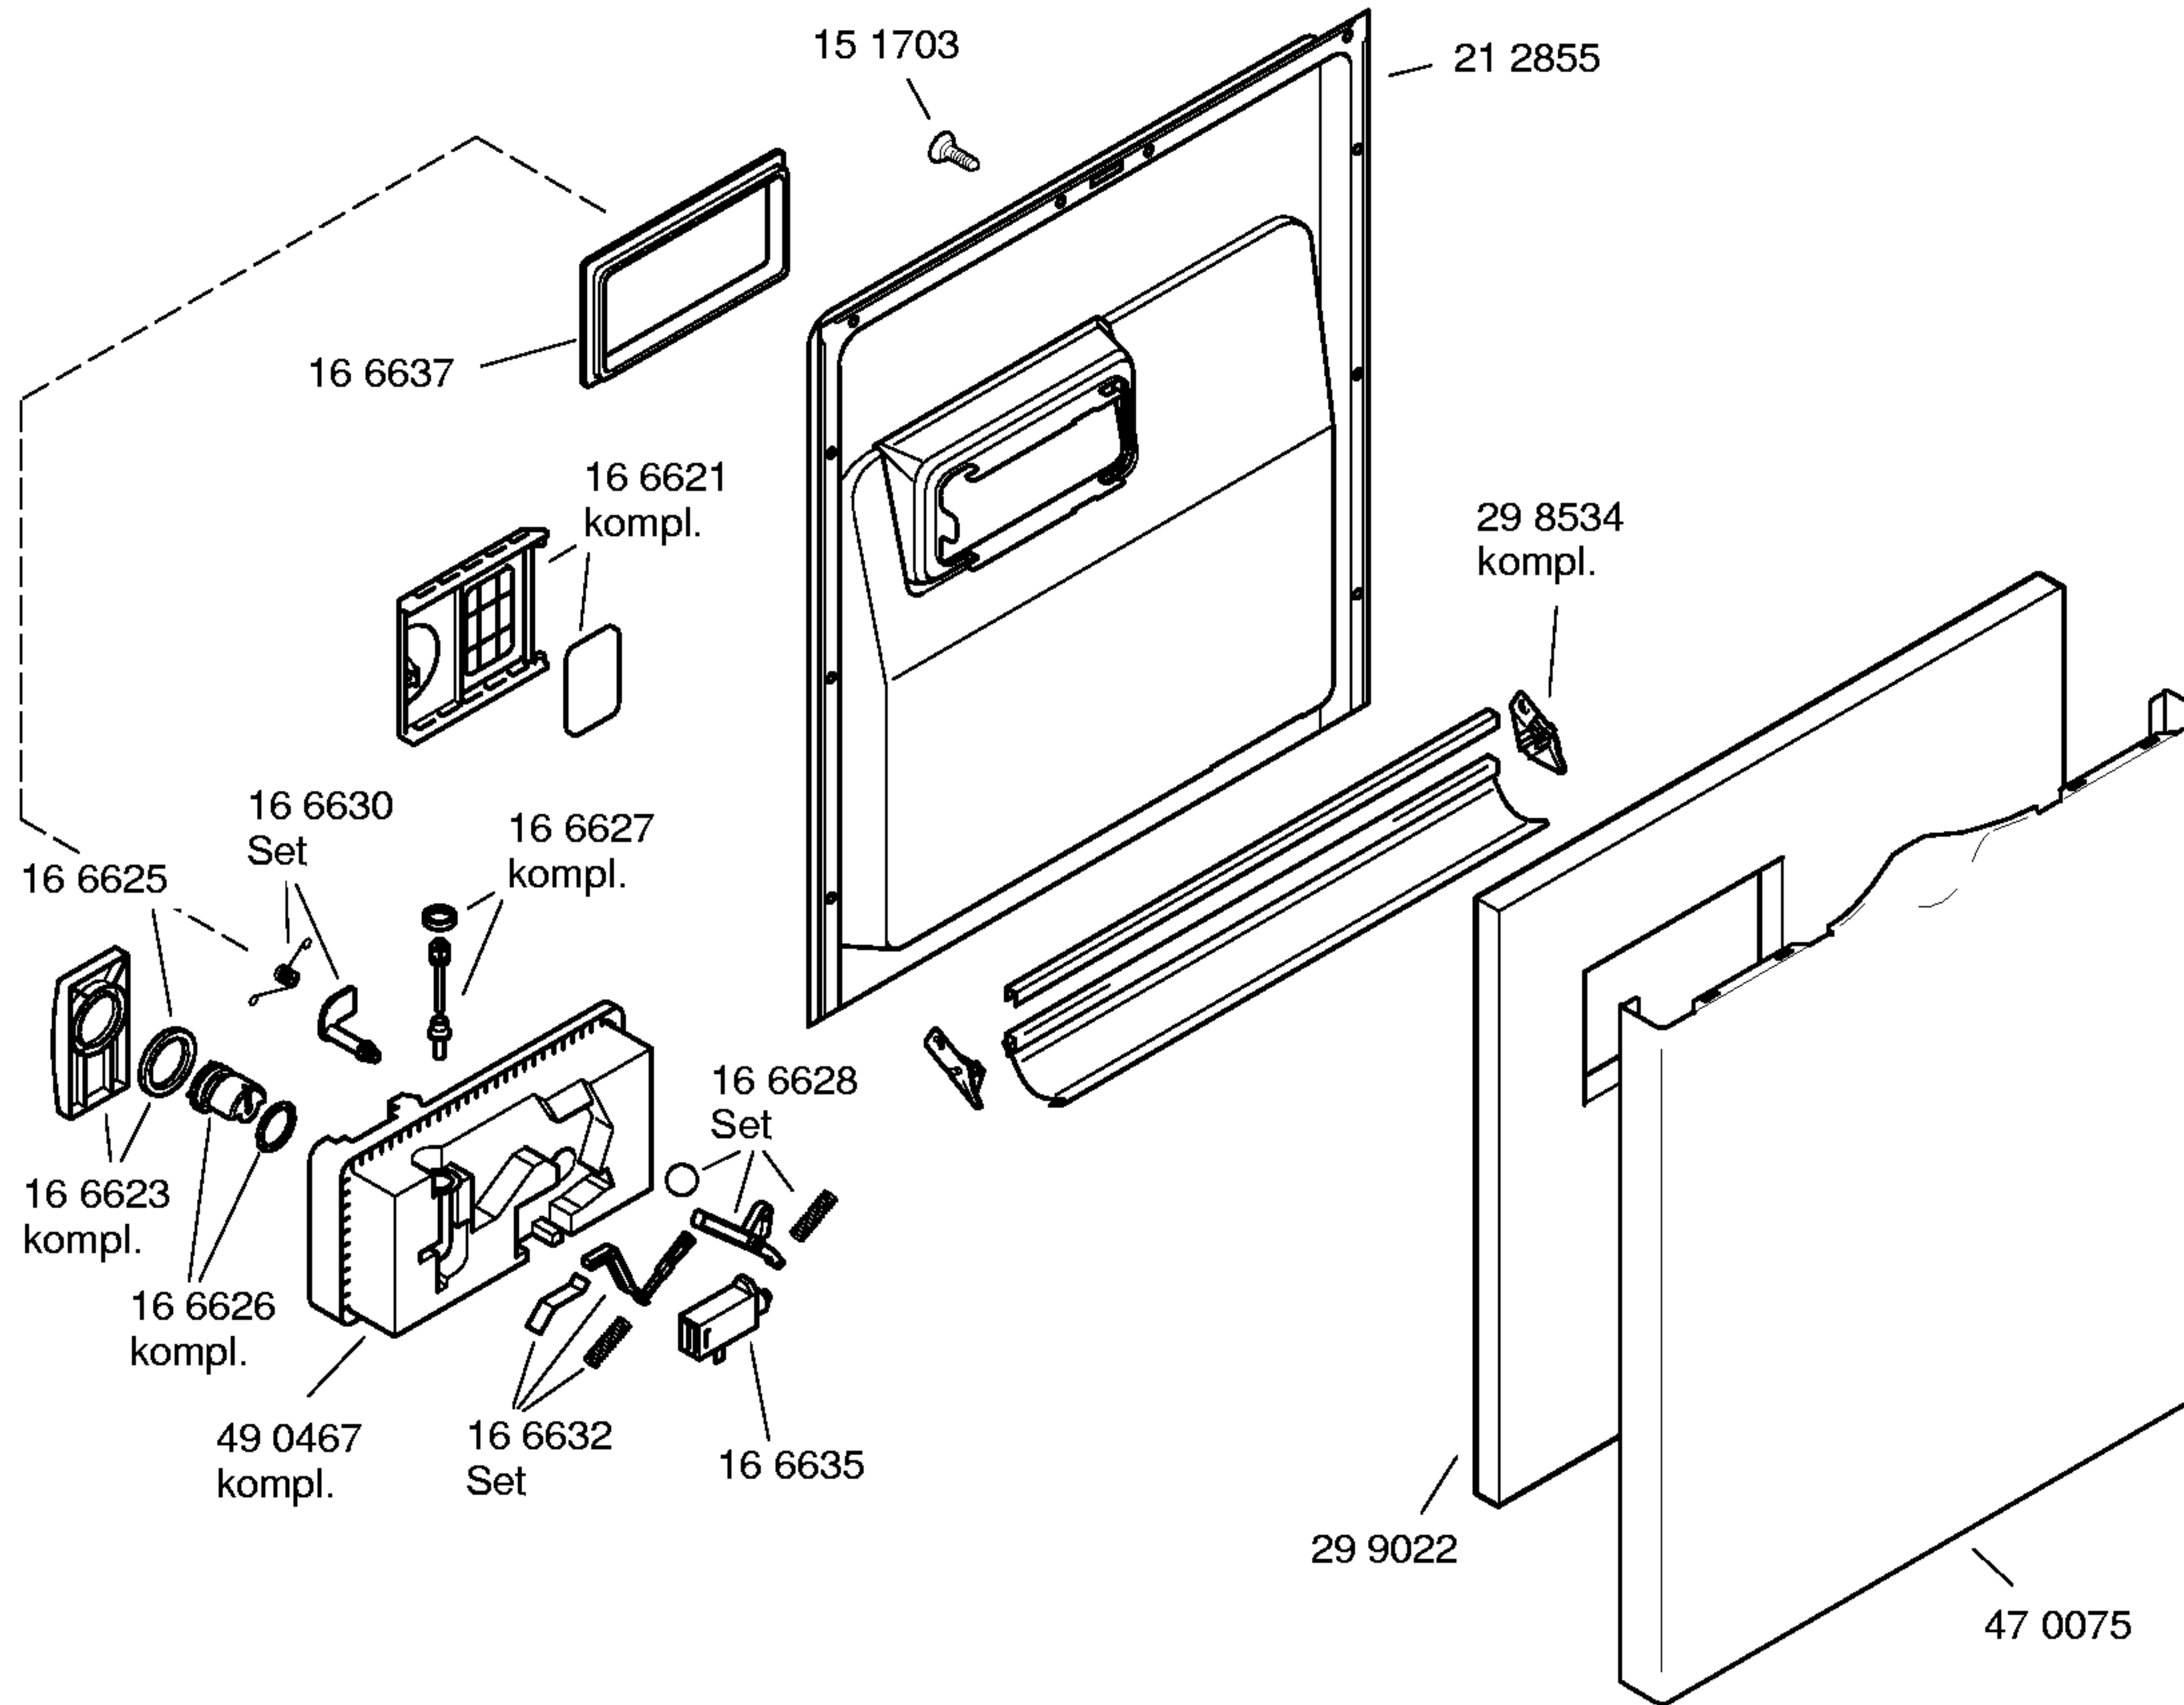

Mat. - Nr. - Konstante
3740

Gebrauchsanweisung

58 6666
(es)
58 6667
(pt)
58 5909
(fr)

Kurzanleitung

58 5964
(es)
58 5965
(pt)
58 5911
(fr)

Montage/Aufstellan-

weisung
58 4527

Mat. – Nr. – Konstante
3740

Zubehör

Entkalker
46 0038

Verlg. Aqua-Stop
Kunststoffrohr 2,2 m
Ablaufschl. 1,95m
SGZ 1010

Kupferrohr
10 mm Ø/ 1,5 m
SMZ3005

Messerkas.–Backbl.–
Düse
SGZ 1000

Silberglanzkassette
SMZ2003

Spülhilfe Set
SGZ 1050