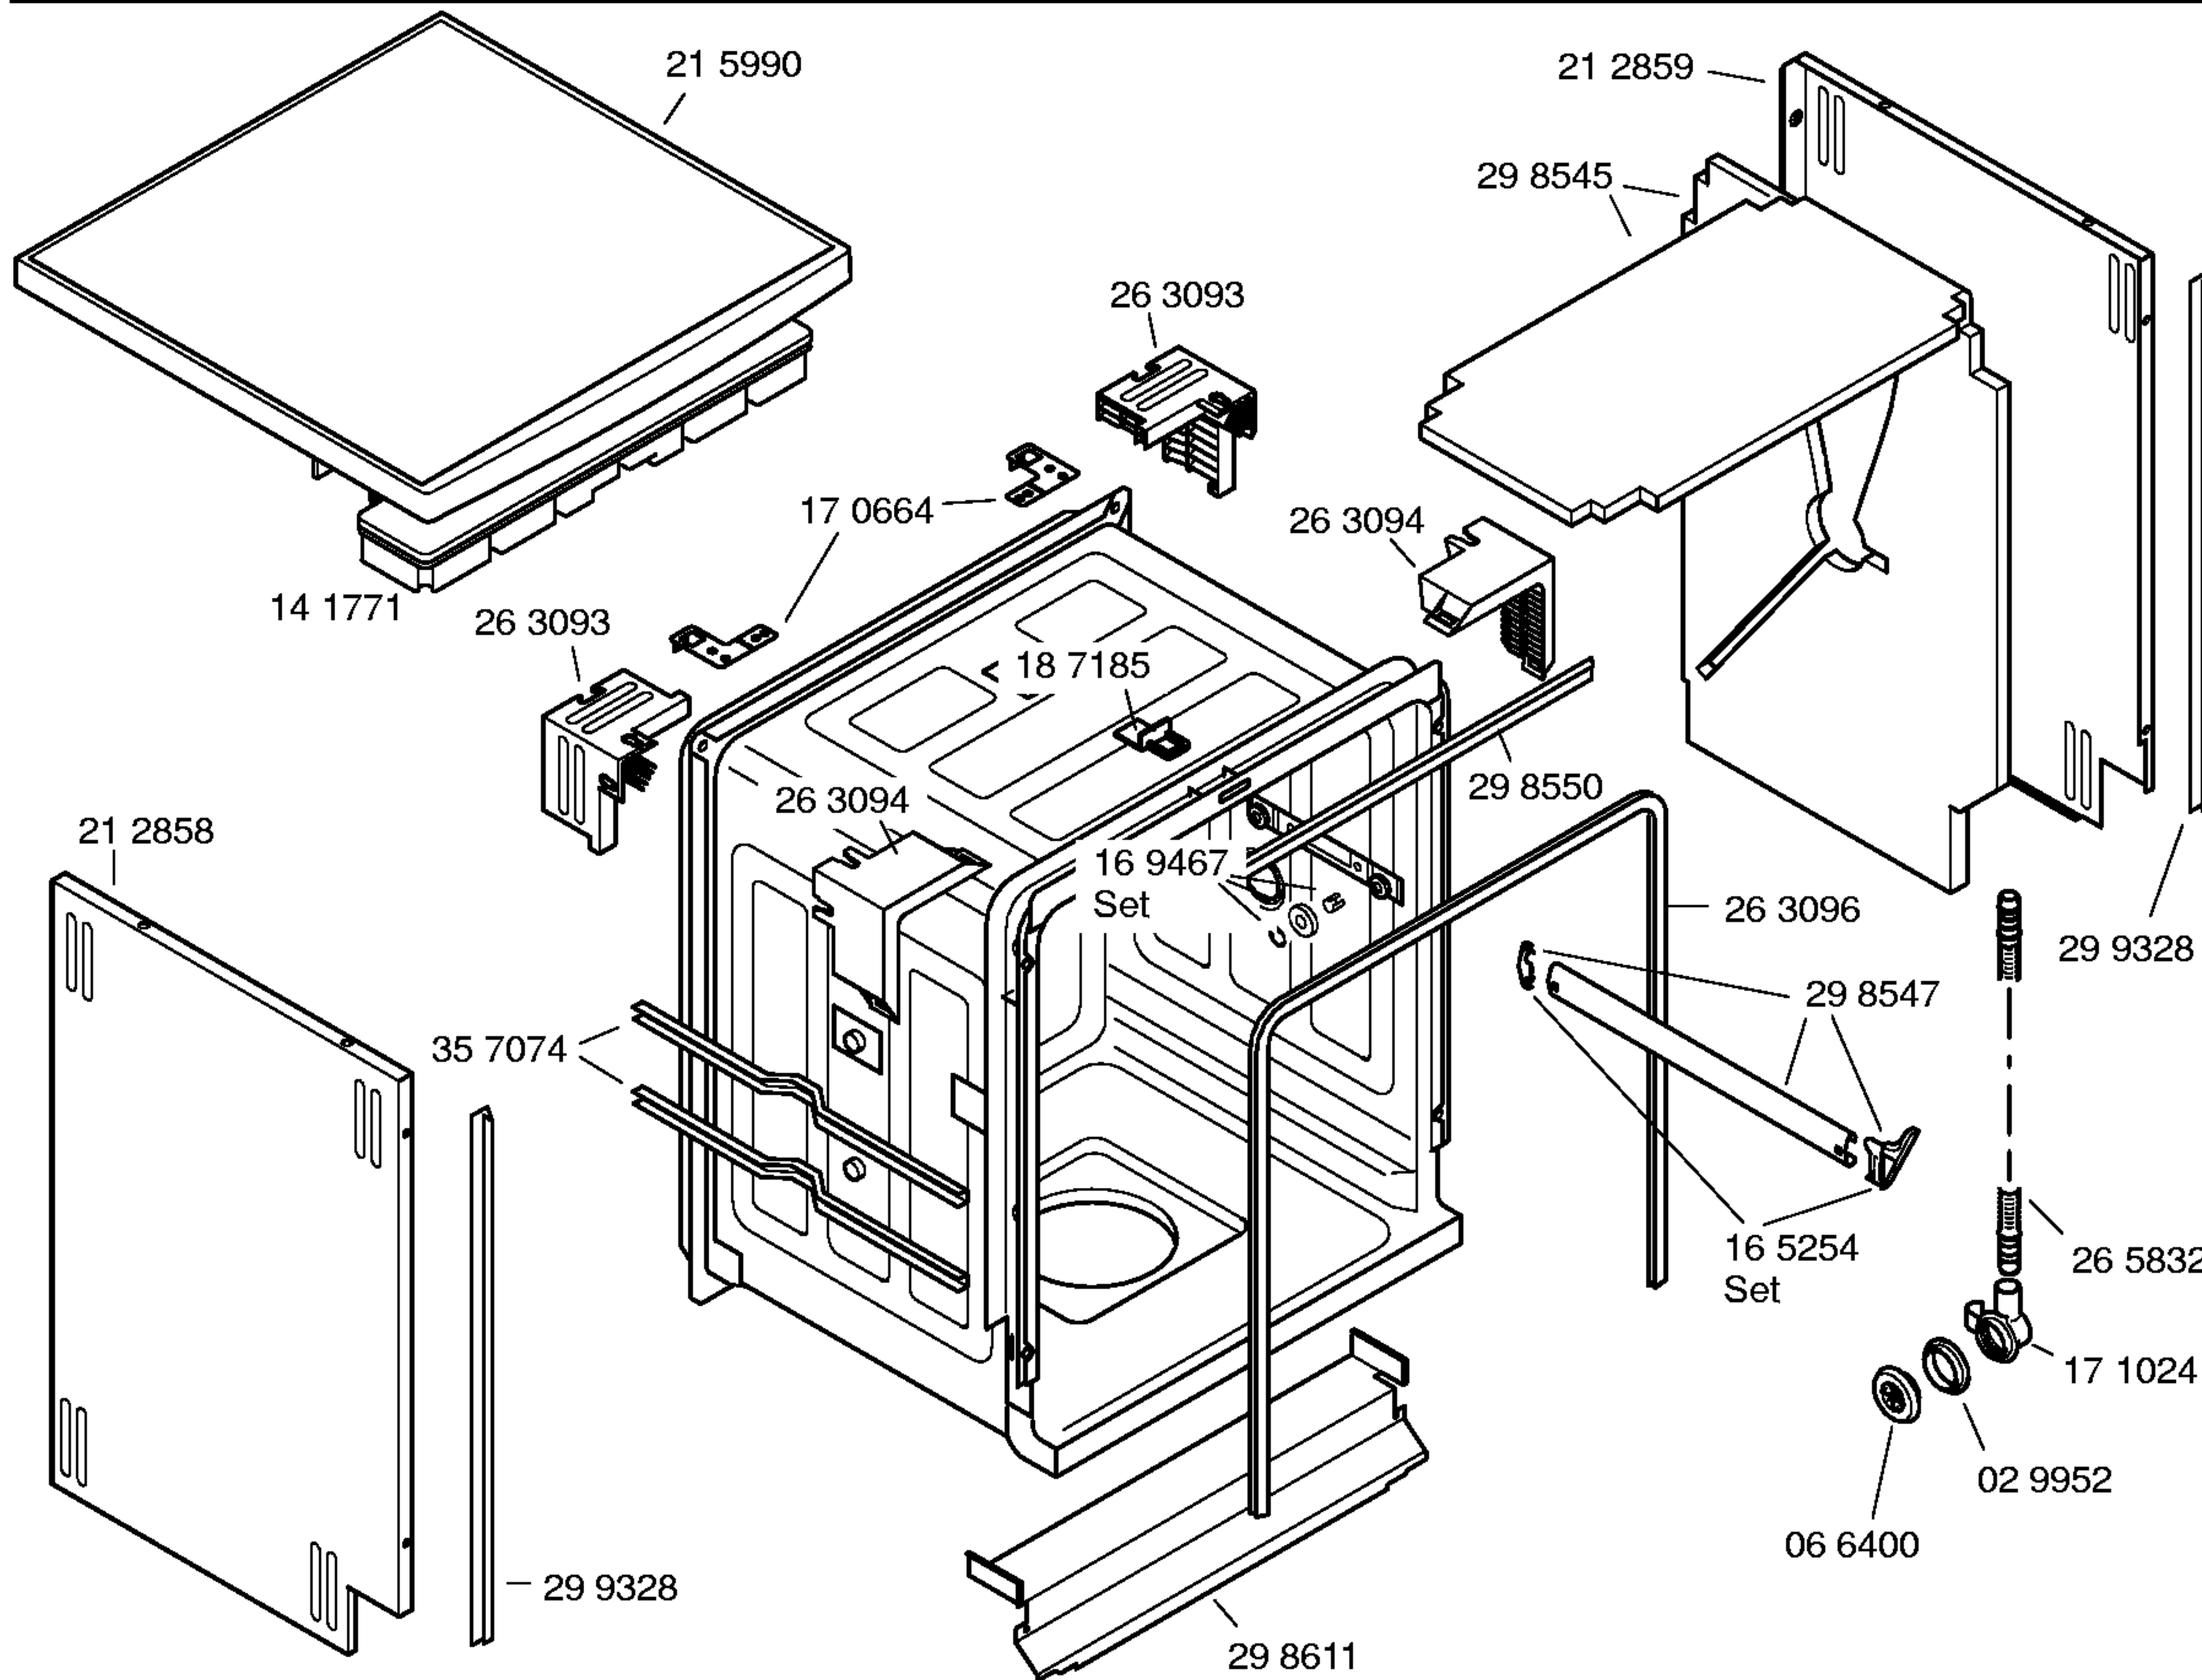

Mat. – Nr. – Konstante
3740

Gebrauchsanweisung
59 0950
(fr)

Kurzanleitung
59 0951
(fr)

Montage/Aufstellan-
weisung
58 5265

Mat. – Nr. – Konstante
3740

Zubehör

Entkalker
46 0038

Verlg. Aqua-Stop
Kunststoffrohr 2,2 m
Ablaufschl. 1,95m
SGZ 1010

Kupferrohr
10 mm Ø/ 1,5 m
SMZ3005

Silberglanzkassette
SGZ3003

Spülhilfe Set
SGZ 1050

Korbeinsatz für
Langstielgläser
SMZ 2004

Kleinteilehalter
42 3712

Mat.-Nr.-Konstante
3740

Mat. - Nr. - Konstante
3740

Mat. - Nr. - Konstante
3740