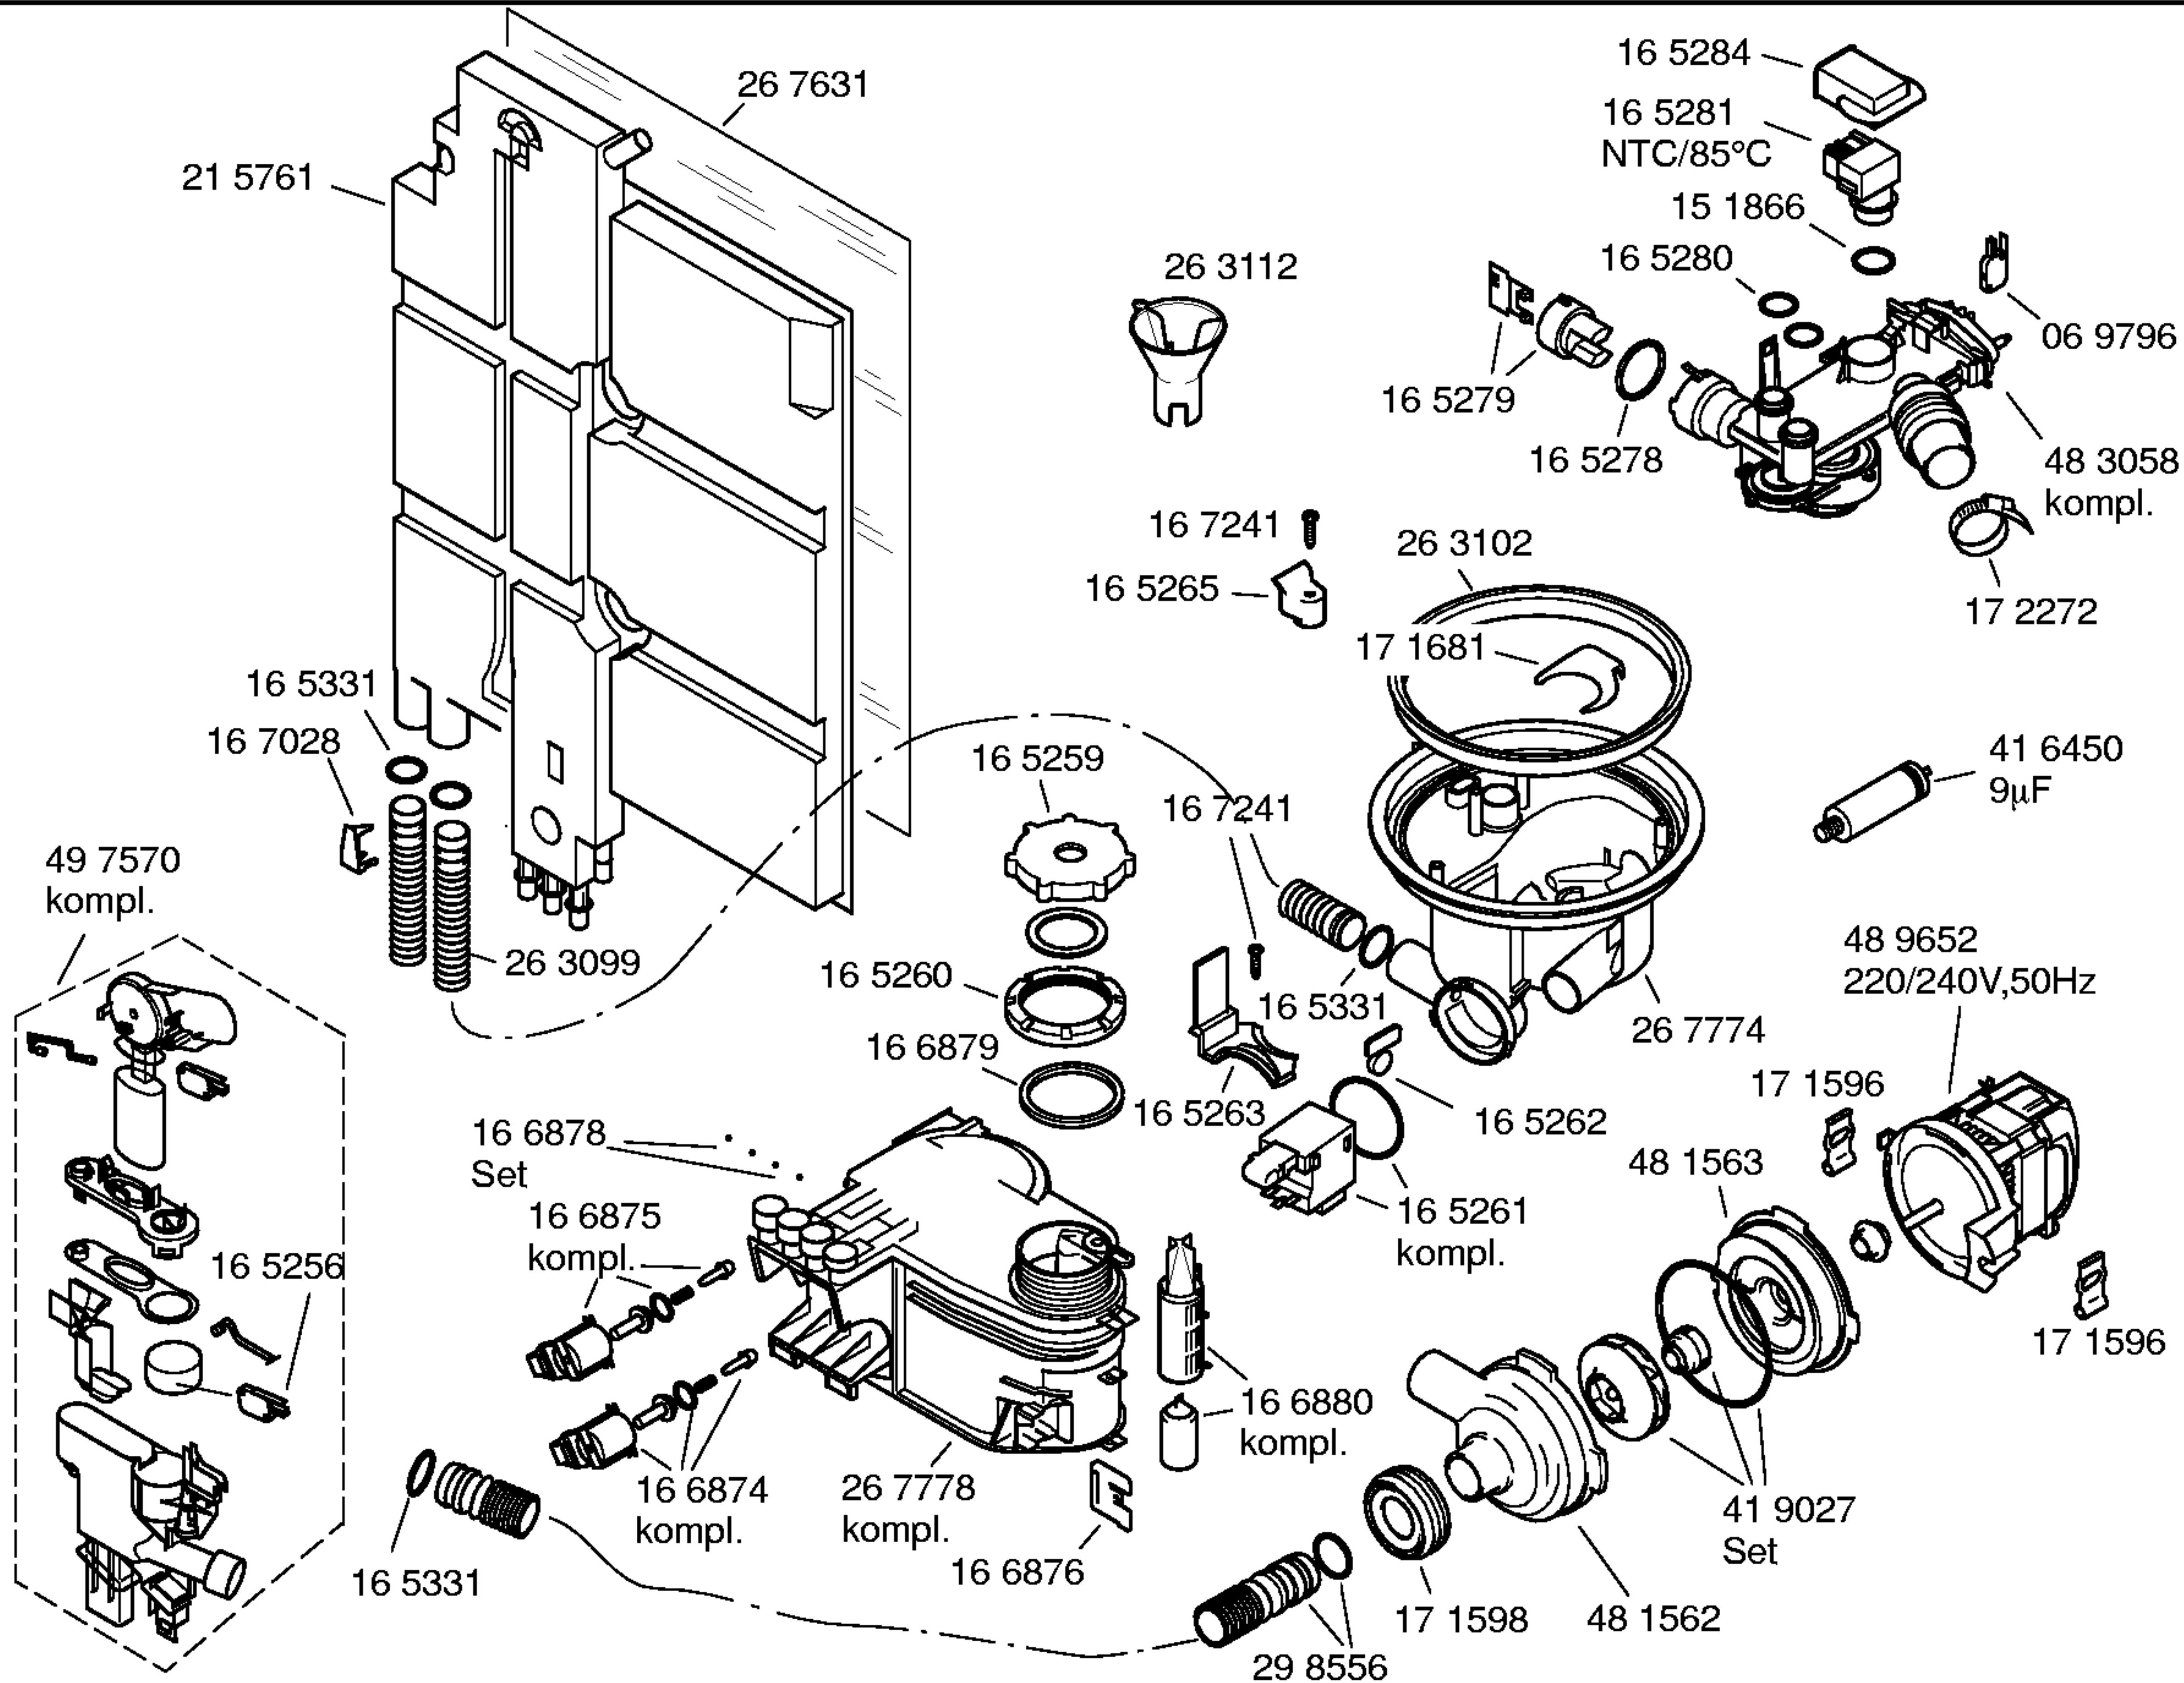

Mat. – Nr. – Konstante
3740

Gebrauchsanweisung
59 0950
(fr)

Kurzanleitung
59 0951
(fr)

Montage/Aufstellan-
weisung
58 5265

Mat. – Nr. – Konstante
3740

Zubehör

Entkalker
46 0038

Verlg. Aqua-Stop
Kunststoffrohr 2,2 m
Ablaufschl. 1,95m
SGZ 1010

Kupferrohr
10 mm Ø/ 1,5 m
SMZ3005

Silberglanzkassette
SGZ3003

Spülhilfe Set
SGZ 1050

Korbeinsatz für
Langstielgläser
SMZ 2004

Kleinteilehalter
42 3712

Mat.-Nr.-Konstante
3740

Mat. - Nr. - Konstante
3740

Mat. - Nr. - Konstante
3740