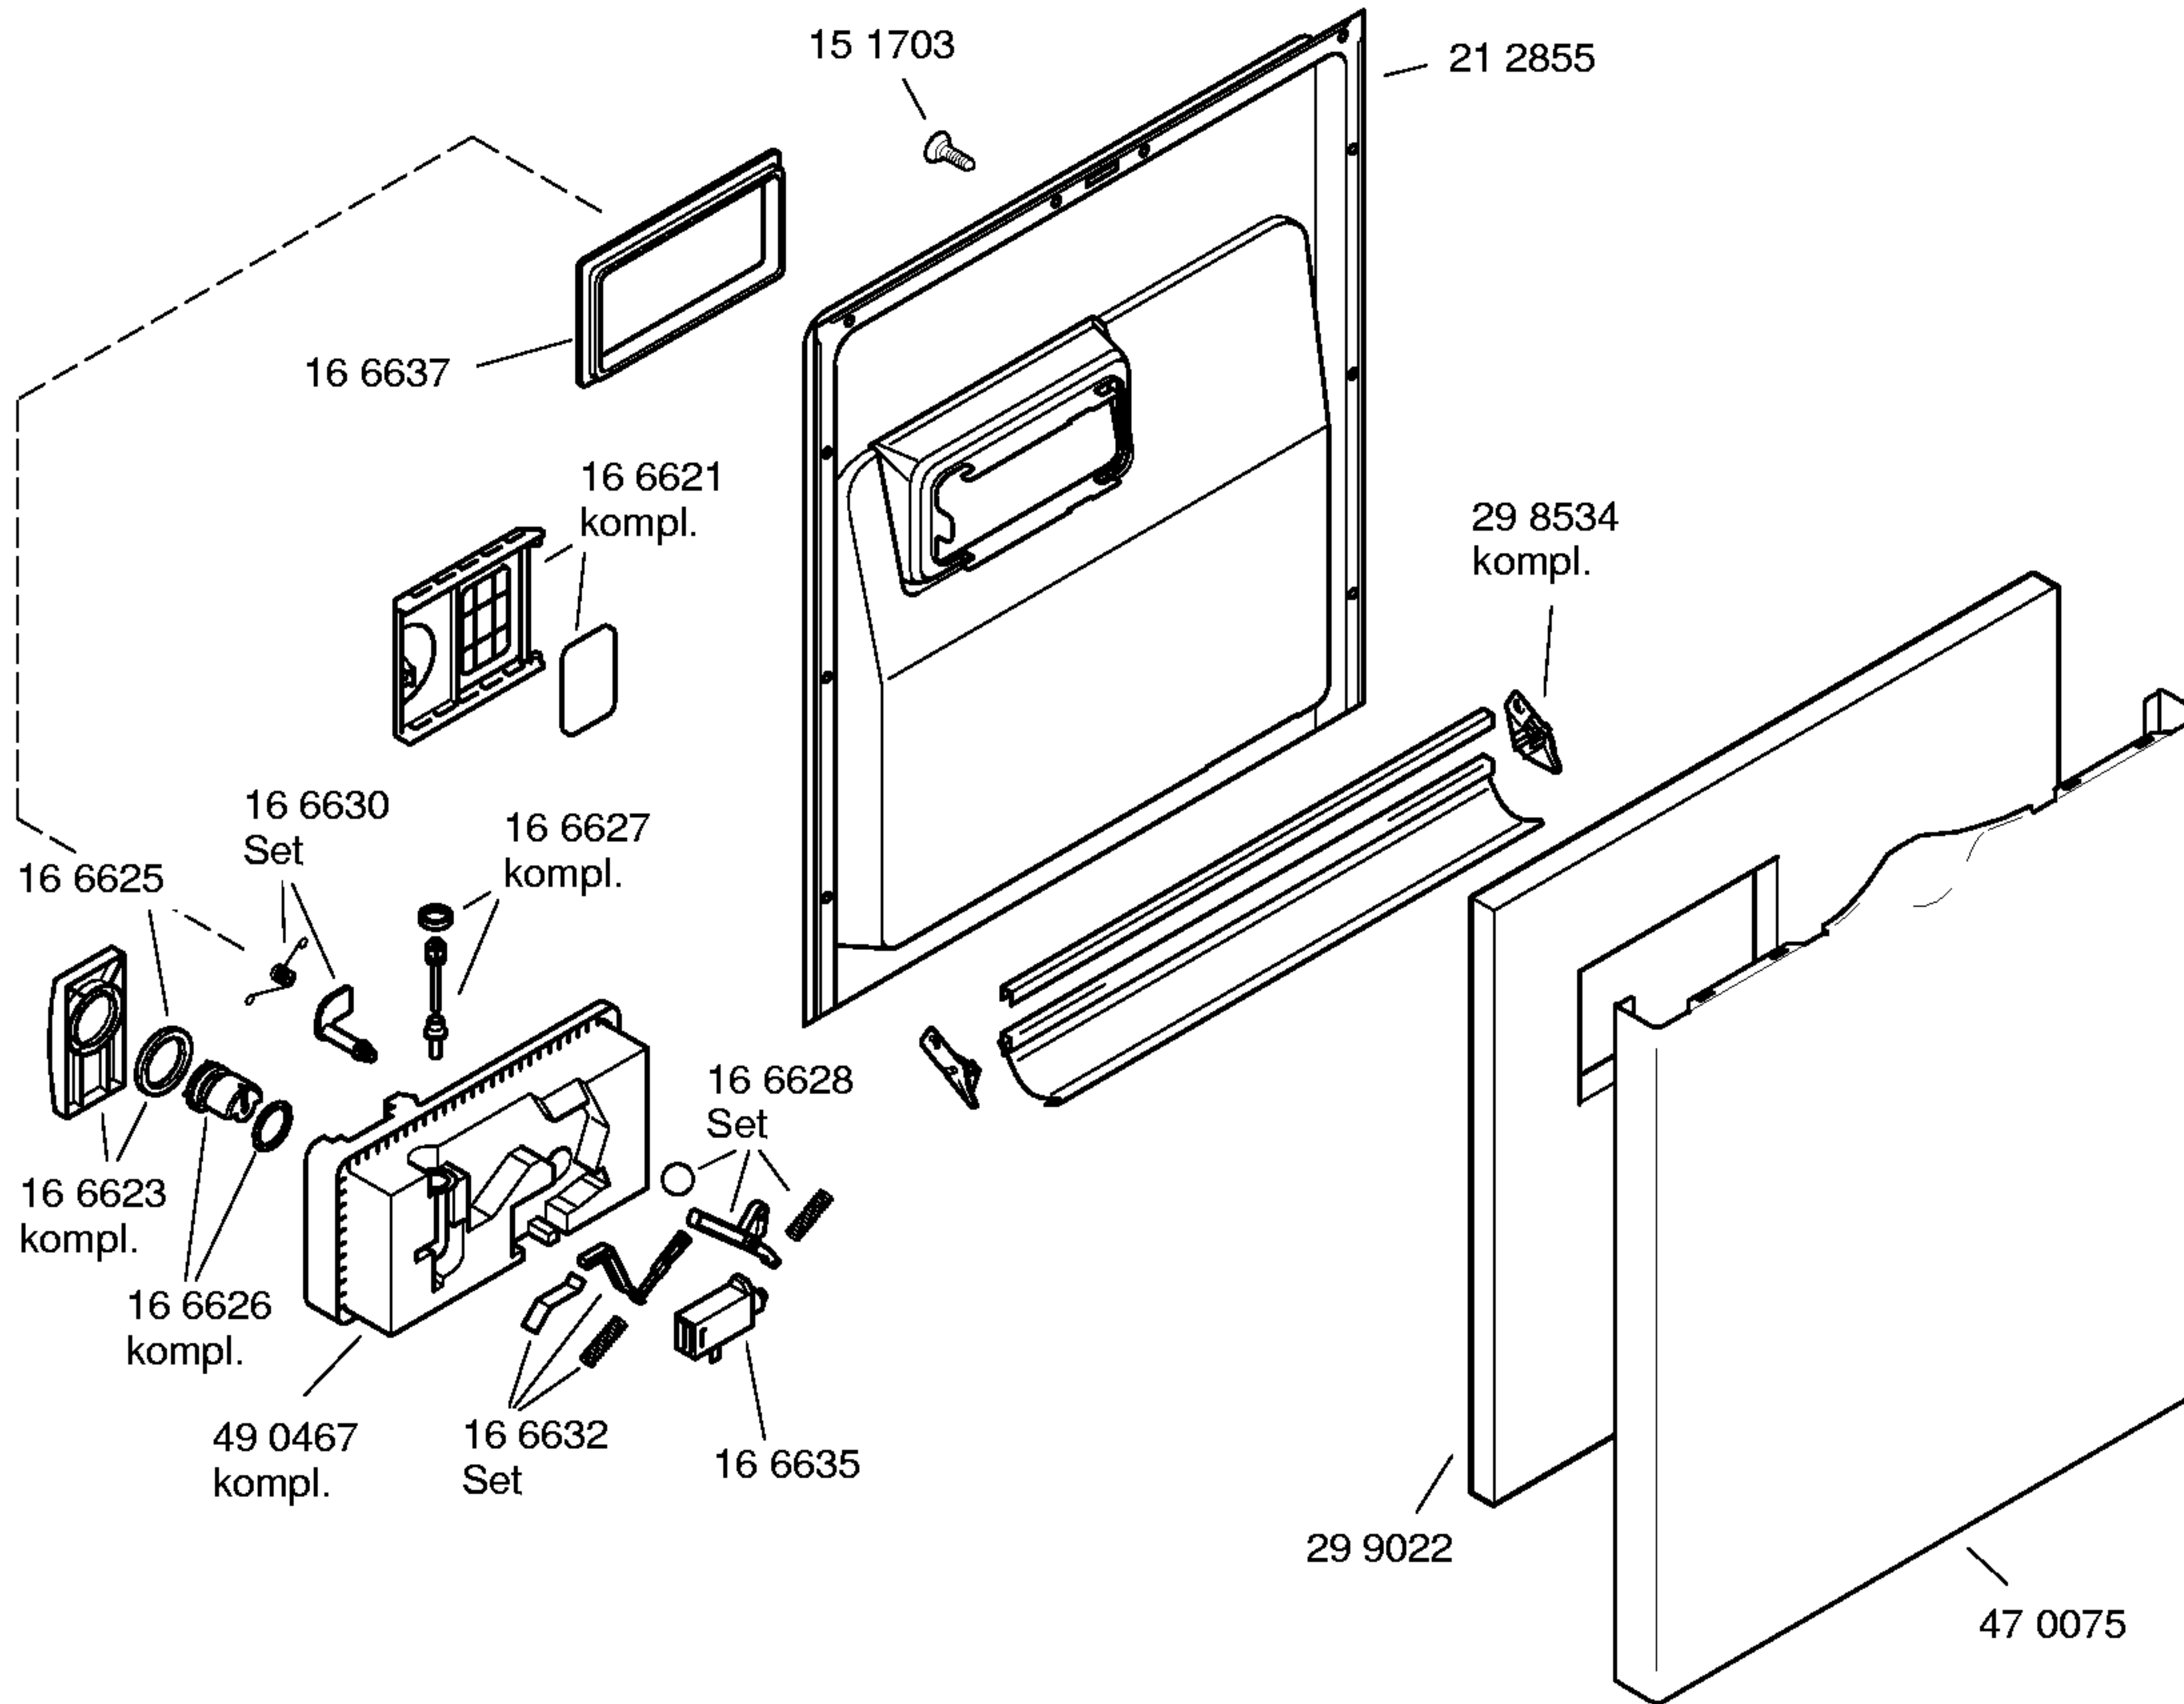

Mat. – Nr. – Konstante
3740

Gebrauchsanweisung
59 0950
(fr)

Kurzanleitung
59 0951
(fr)

Montage/Aufstellan-
weisung
58 5265

Mat. – Nr. – Konstante
3740

Zubehör

Entkalker
46 0038

Verlg. Aqua-Stop
Kunststoffrohr 2,2 m
Ablaufschl. 1,95m
SGZ 1010

Kupferrohr
10 mm Ø/ 1,5 m
SMZ3005

Silberglanzkassette
SGZ3003

Spülhilfe Set
SGZ 1050

Korbeinsatz für
Langstielgläser
SMZ 2004

Kleinteilehalter
42 3712

Mat.-Nr.-Konstante
3740

Mat. - Nr. - Konstante
3740

Mat. - Nr. - Konstante
3740