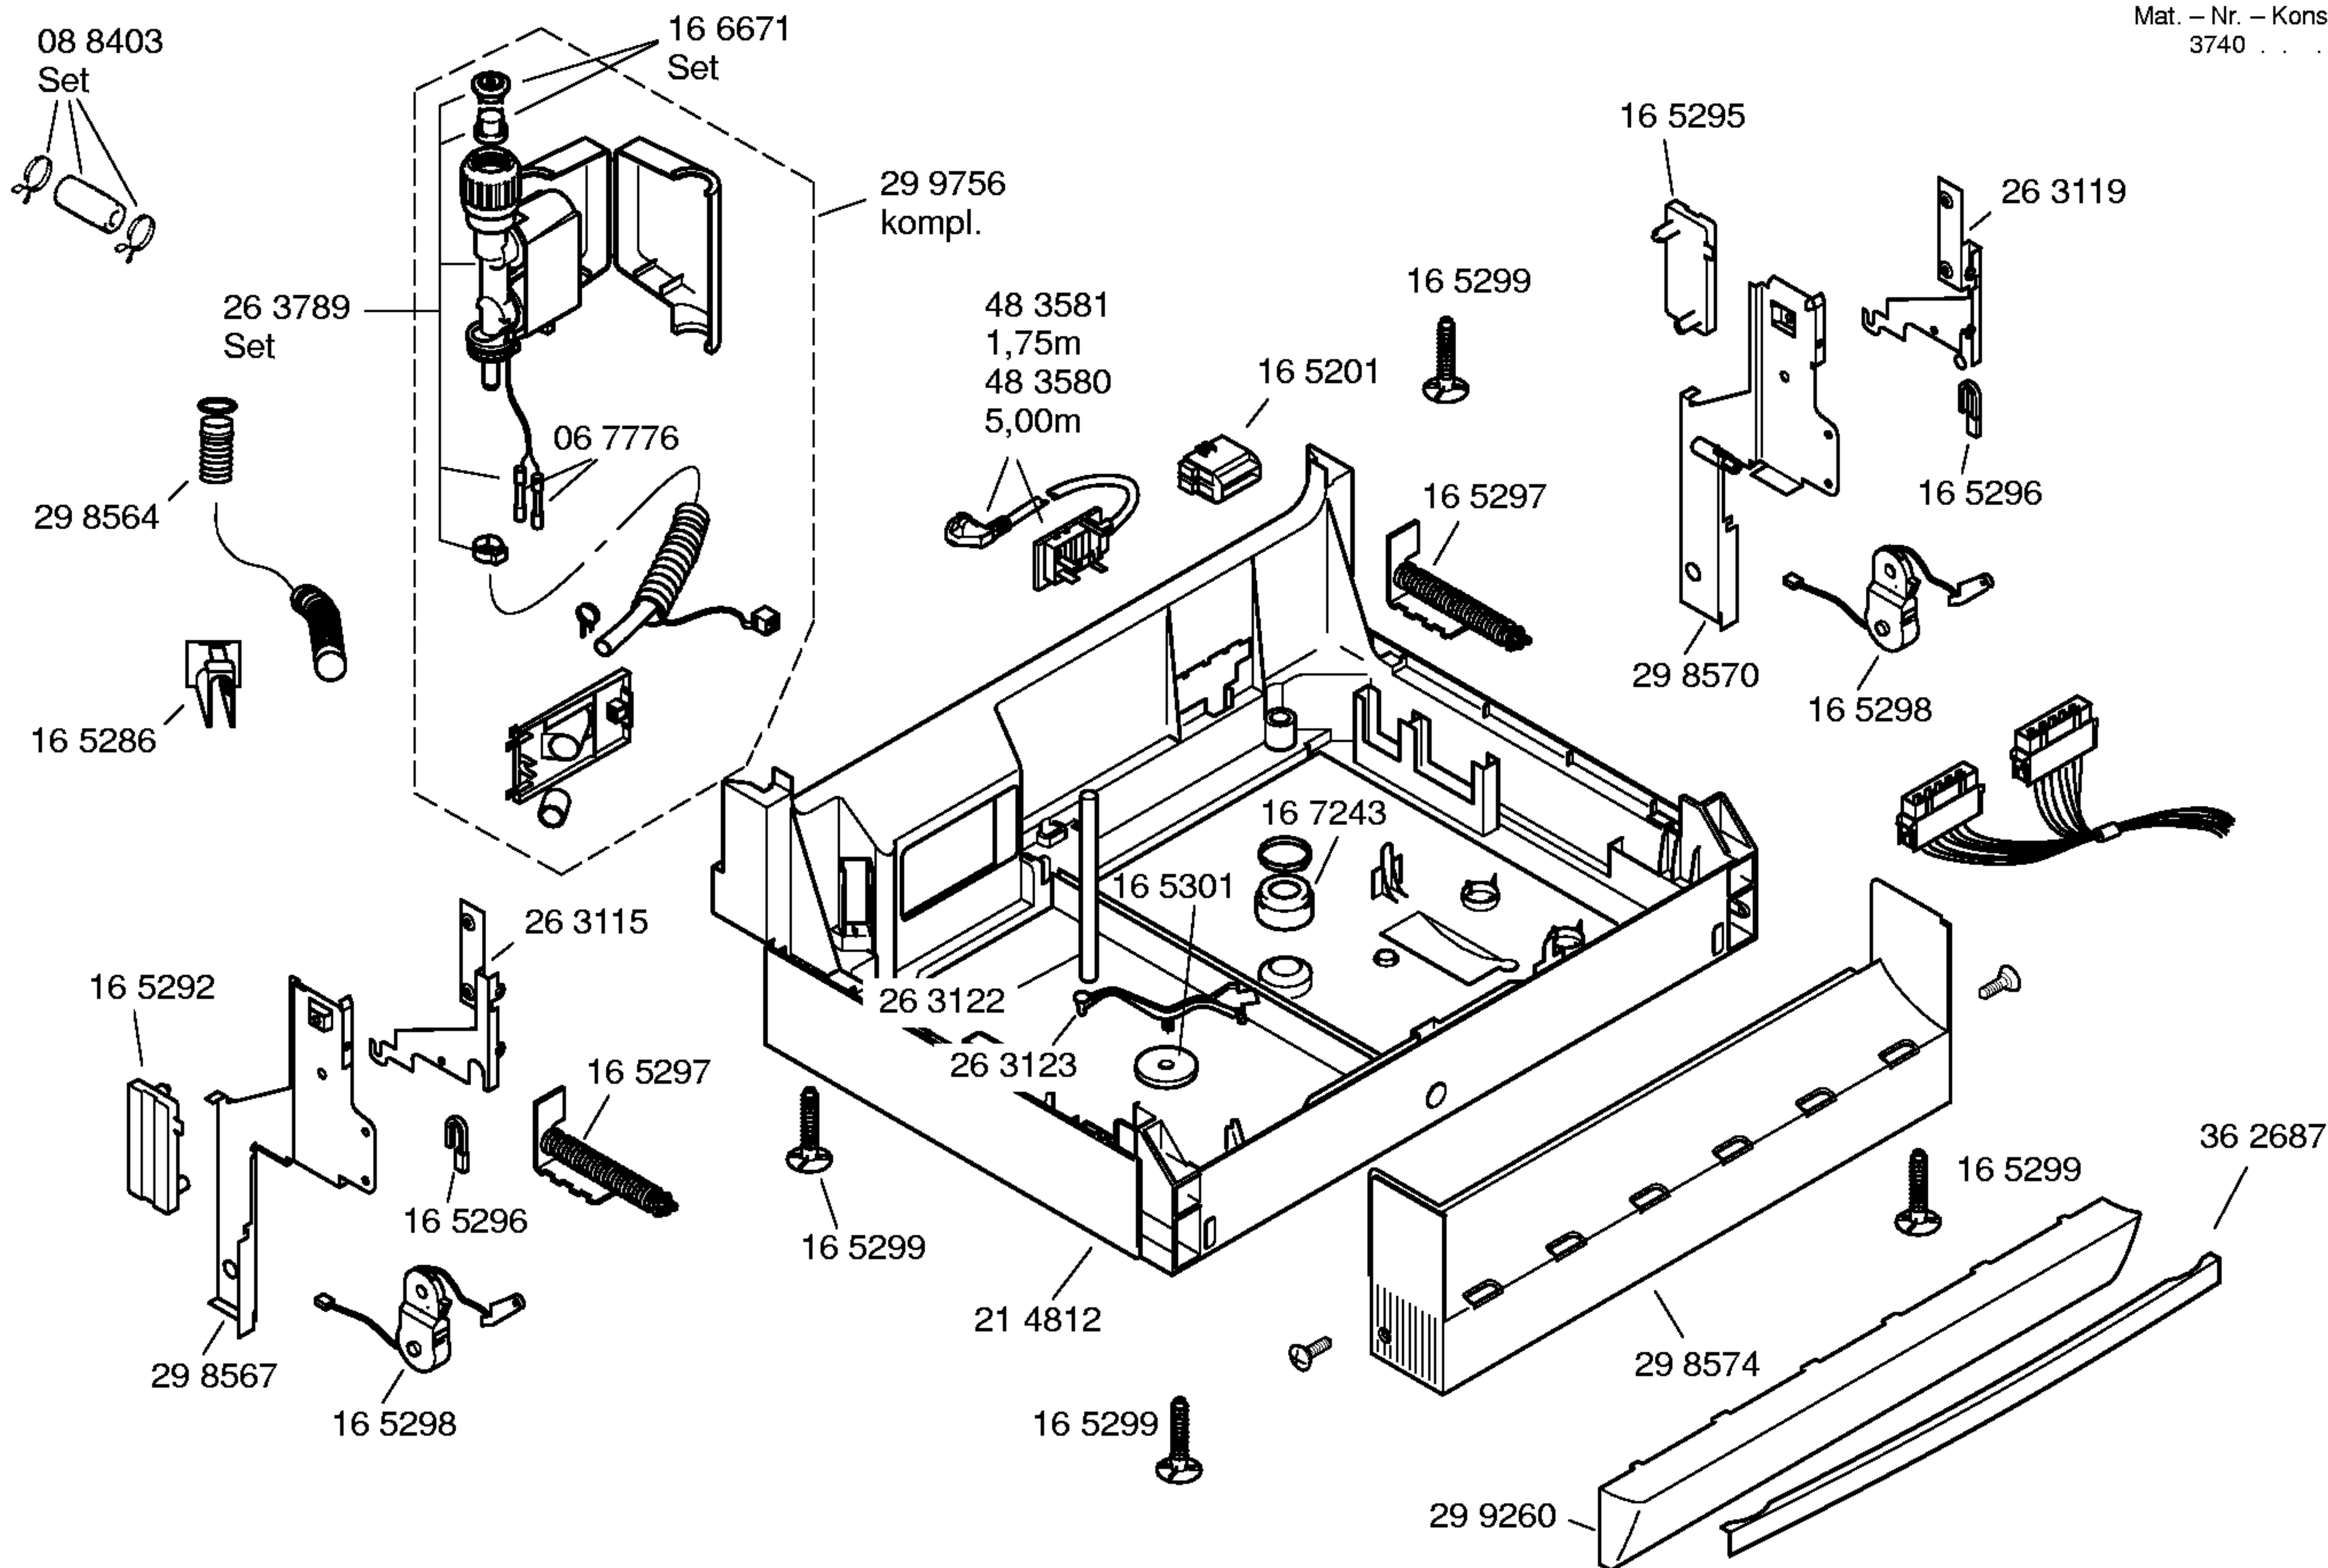

Mat. – Nr. – Konstante
3740

Gebrauchsanweisung
59 0950
(fr)

Kurzanleitung
59 0951
(fr)

Montage/Aufstellan-
weisung
58 5265

Mat. – Nr. – Konstante
3740

Zubehör

Entkalker
46 0038

Verlg. Aqua-Stop
Kunststoffrohr 2,2 m
Ablaufschl. 1,95m
SGZ 1010

Kupferrohr
10 mm Ø/ 1,5 m
SMZ3005

Silberglanzkassette
SGZ3003

Spülhilfe Set
SGZ 1050

Korbeinsatz für
Langstielgläser
SMZ 2004

Kleinteilehalter
42 3712

Mat.-Nr.-Konstante
3740

Mat. - Nr. - Konstante
3740

Mat. - Nr. - Konstante
3740