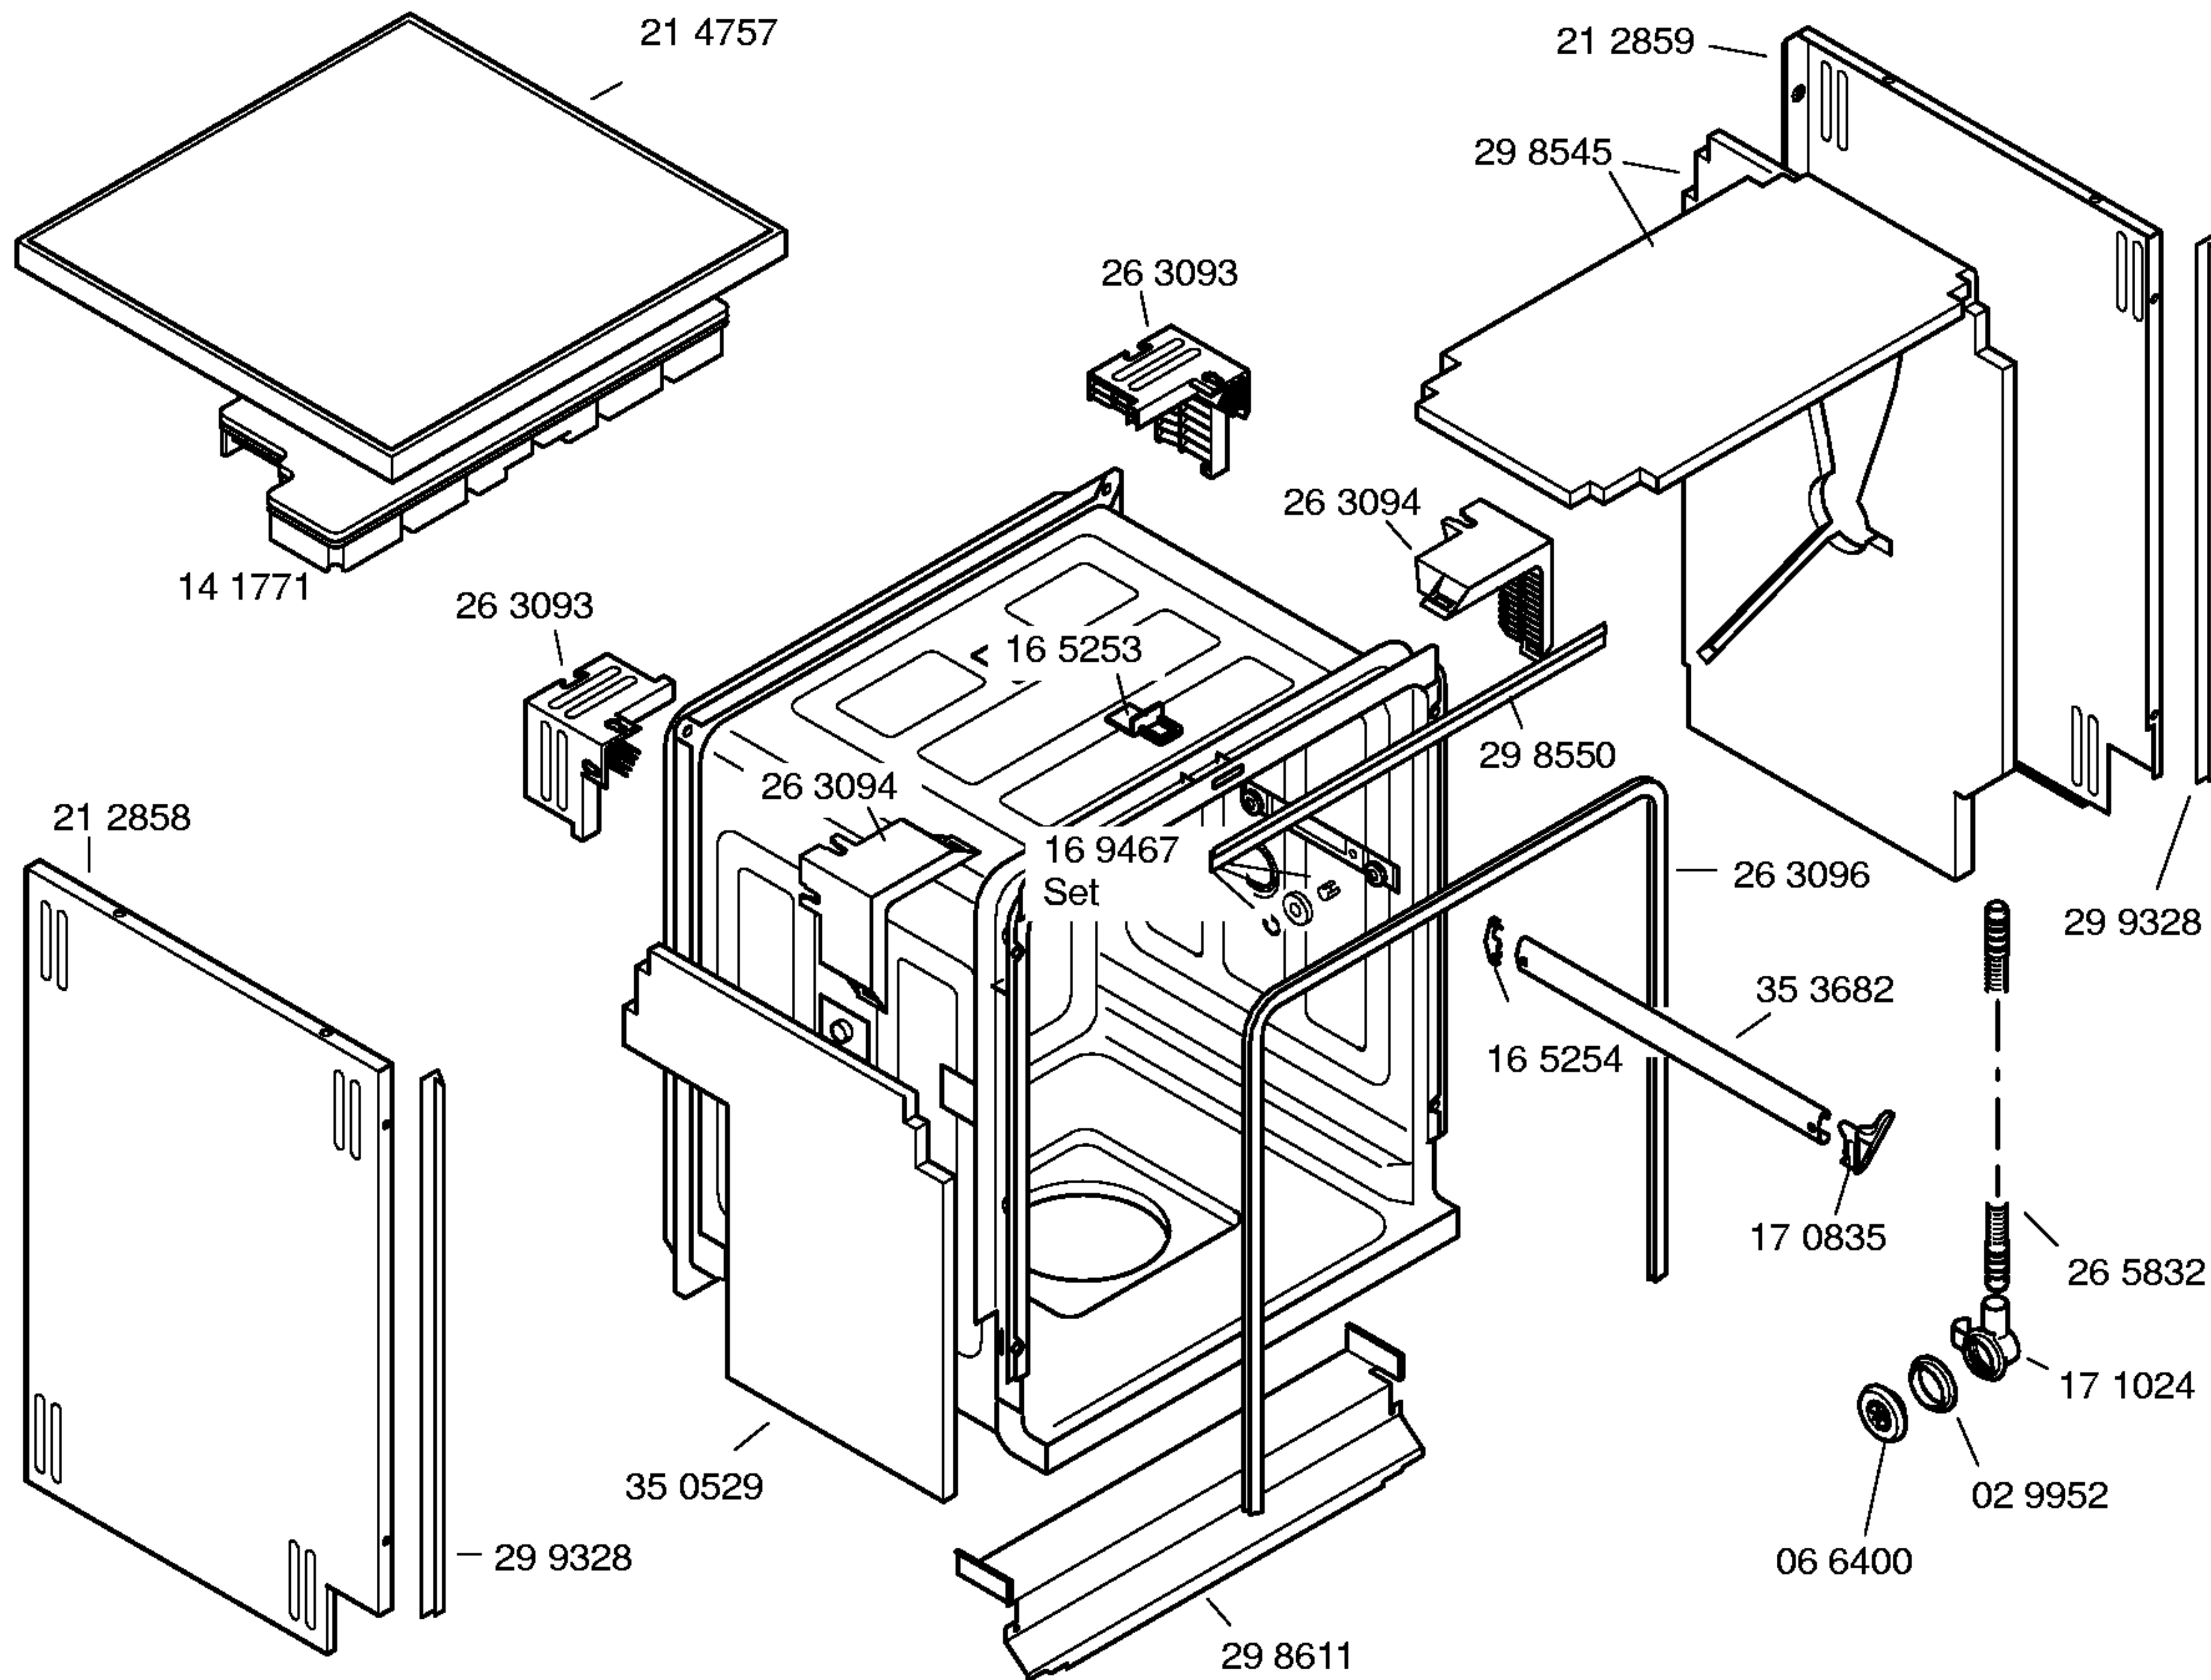

Mat. – Nr. – Konstante  
 3740 . . . . .

Gebrauchsanweisung:  
 52 9085  
 (fr)

Zubehör:  
 Entkalker  
 46 0038

Verlg. Aqua-Stop  
 Kunststoffrohr 2,2 m  
 Ablaufschl. 1,95m  
 SGZ 1010

Kupferrohr  
 Ø 10 mm / 1,5 m  
 SMZ3005

Messerkas.-Backbl.-  
 Düse  
 SGZ 1000

Silberbesteckkorb  
 SGZ2003

Mat. – Nr. – Konstante  
 3740 . . . . .

Mat. – Nr. – Konstante  
 3740 . . . . .