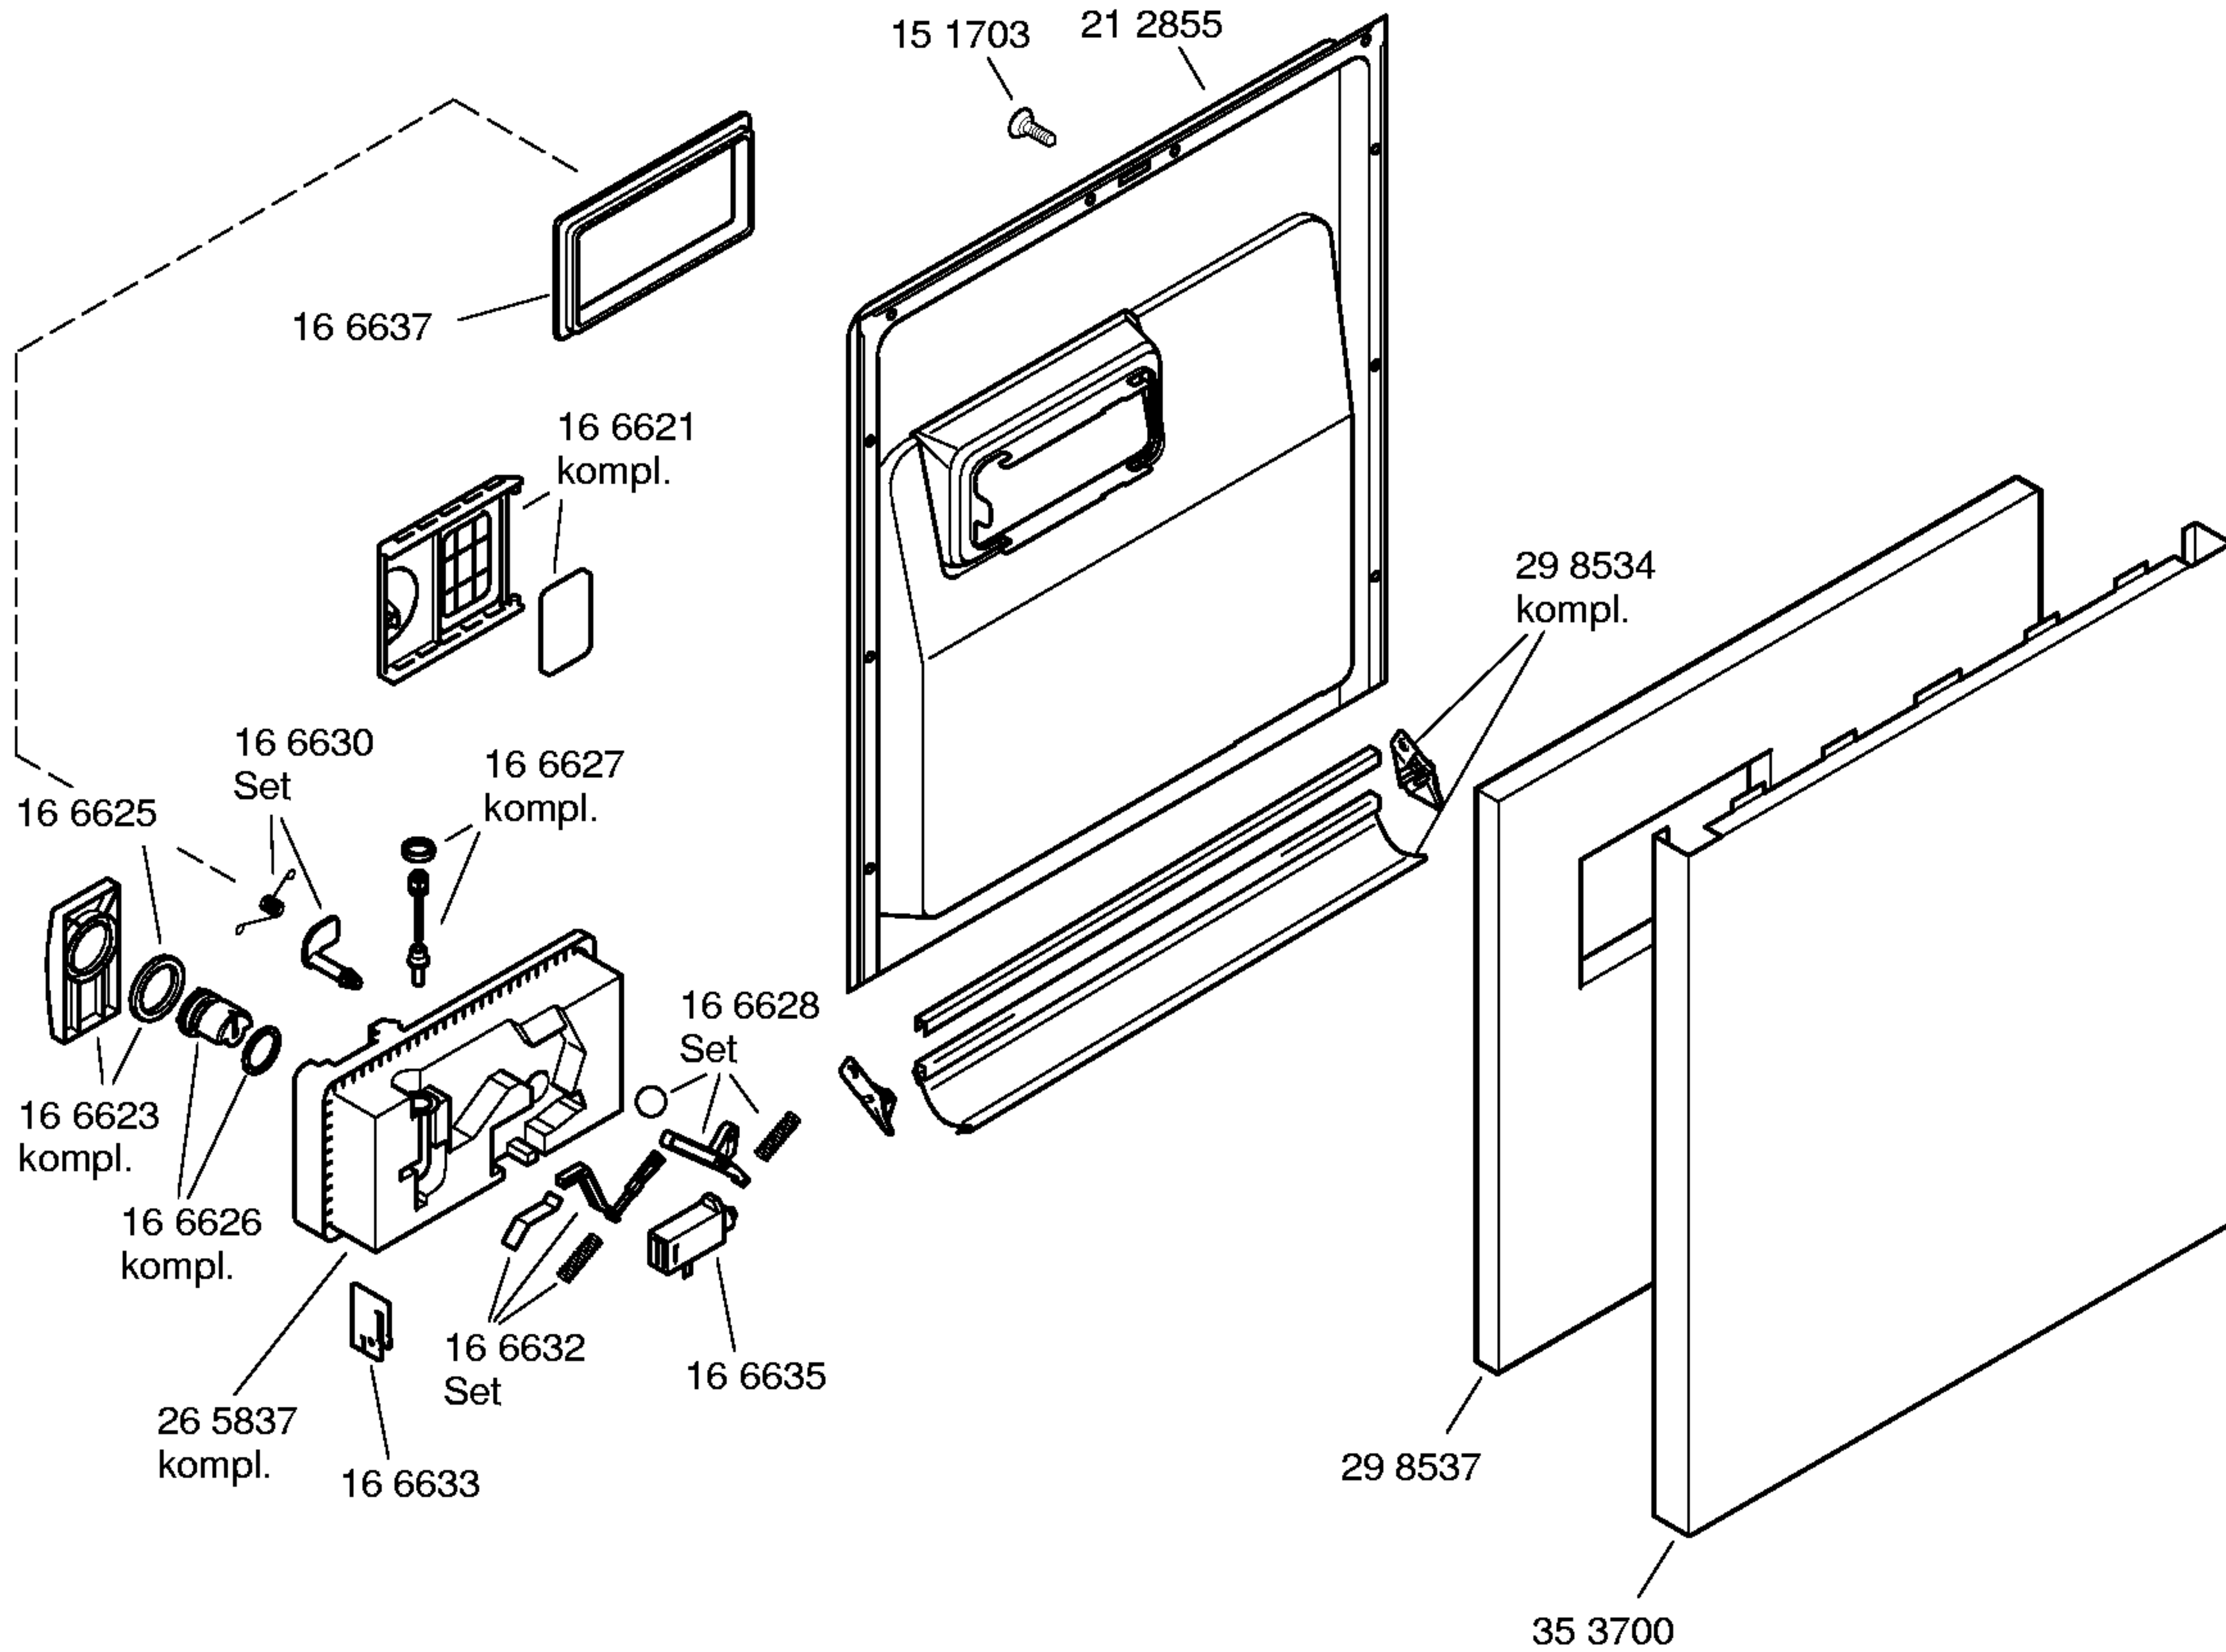

Mat. – Nr. – Konstante  
 3740 . . . . .

Gebrauchsanweisung:  
 52 9085  
 (fr)

Zubehör:  
 Entkalker  
 46 0038

Verlg. Aqua-Stop  
 Kunststoffrohr 2,2 m  
 Ablaufschl. 1,95m  
 SGZ 1010

Kupferrohr  
 Ø 10 mm / 1,5 m  
 SMZ3005

Messerkas.-Backbl.-  
 Düse  
 SGZ 1000

Silberbesteckkorb  
 SGZ2003

Mat. – Nr. – Konstante  
 3740 . . . . .

Mat. – Nr. – Konstante  
 3740 . . . . .