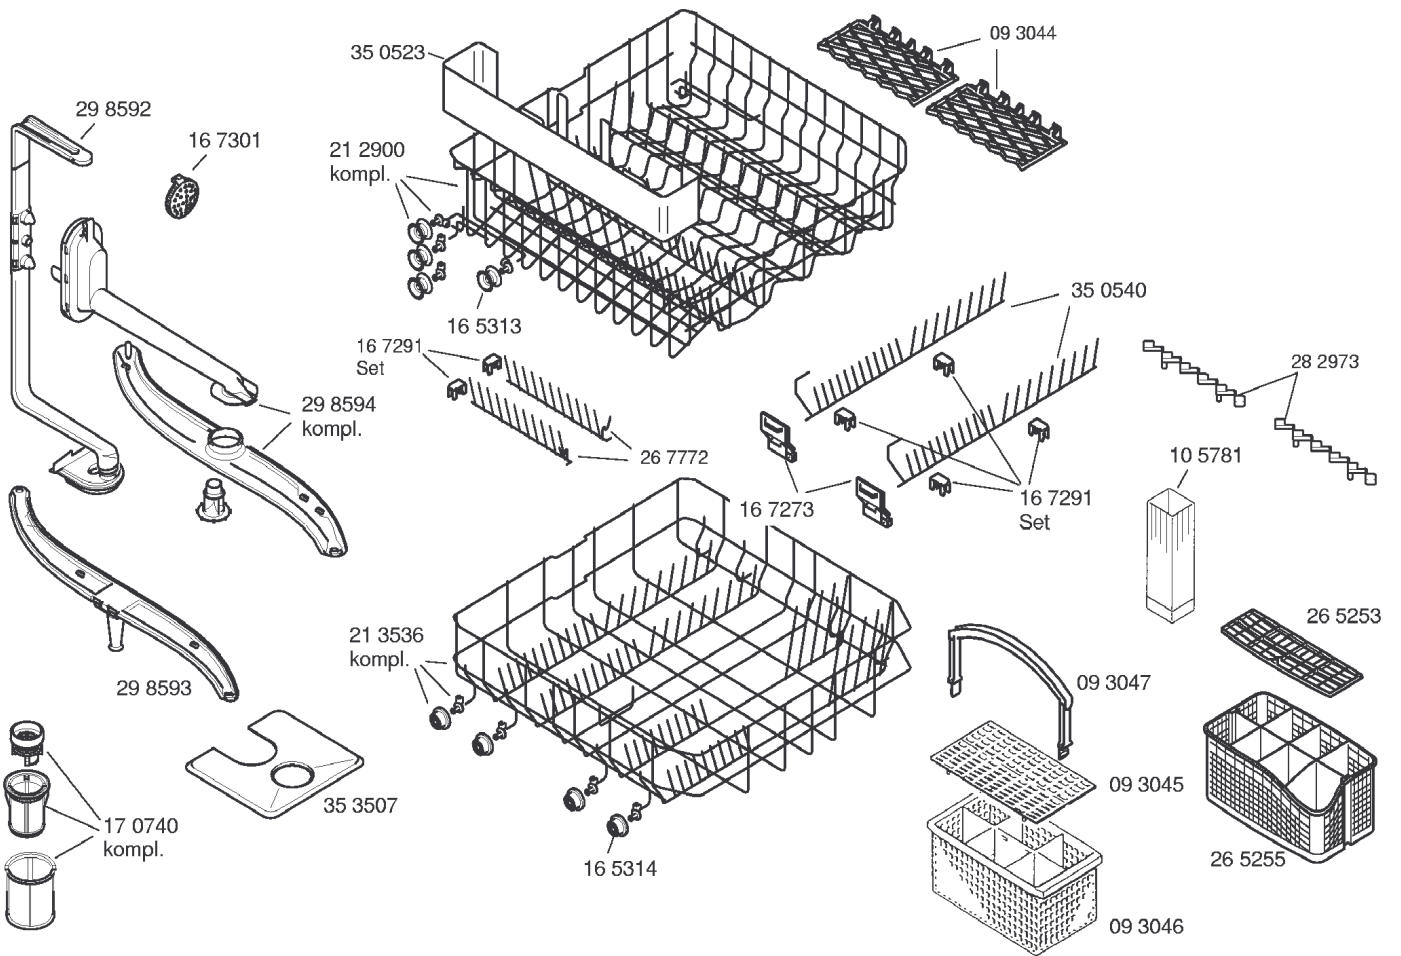

Verlg. Aqua-Stop
Kunststoffrohr 2,2 m
Ablaufschl. 1,95 m
SZ72010

Messerkas.-Backbl.-
Düse
SZ72000

Kupferrohr
Ø 10mm / 1,5m
WX459700

Silberbesteckkassette
WF57810

AET5830000054826000

SIEMENS

SE24234FF/17-V01,weiß
SE24234DK/17-V01,weiß

GESCHIRRSPÜLGERÄTE
Standgeräte

AET5830030054826000

SIEMENS

SE24234FF/17-V01,weiß
SE24234DK/17-V01,weiß

GESCHIRRSPÜLGERÄTE
Standgeräte

AET5830060054826000