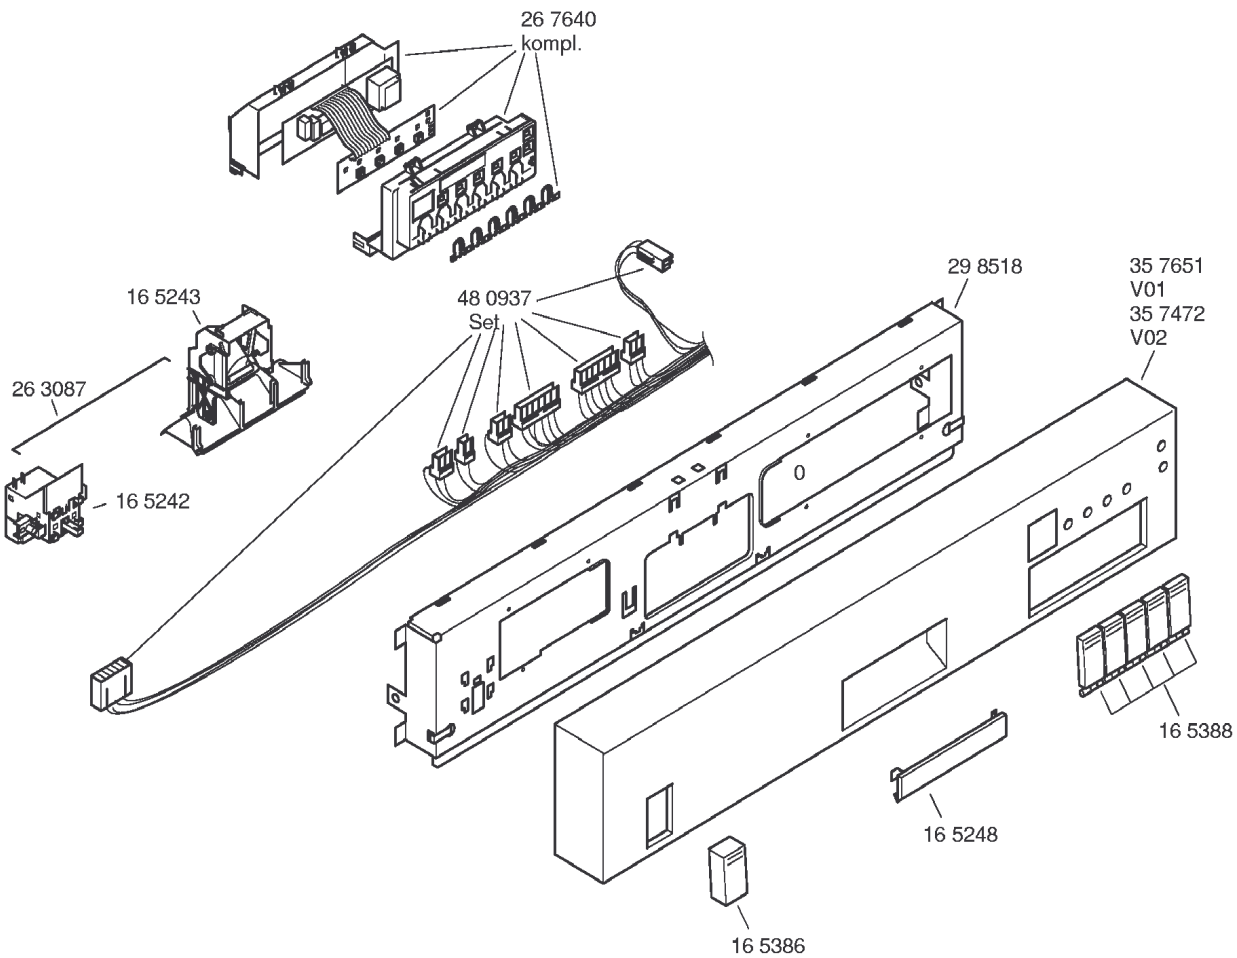

SIEMENS

SE24234FF/17-V01,weiß
SE24234DK/17-V01,weiß

GESCHIRRSPÜLGERÄTE
Standgeräte

Gebrauchsanweisung
52 5219
(de,en,fr,nl)
V01
52 5244
(da,no,sv,fi)
V02

Montage-/ Aufstell-
anweisung
52 0359

Zubehör

Entkalker
46 0038

Verlg. Aqua-Stop
Kunststoffrohr 2,2 m
Ablaufschl. 1,95 m
SZ72010

Messerkas.-Backbl.-
Düse
SZ72000

Kupferrohr
Ø 10mm / 1,5m
WX459700

Silberbesteckkassette
WF57810

AET5830000054826000

SIEMENS

SE24234FF/17-V01,weiß
SE24234DK/17-V01,weiß

GESCHIRRSPÜLGERÄTE
Standgeräte

AET5830030054826000

SIEMENS

SE24234FF/17-V01,weiß
SE24234DK/17-V01,weiß

GESCHIRRSPÜLGERÄTE
Standgeräte

AET5830060054826000