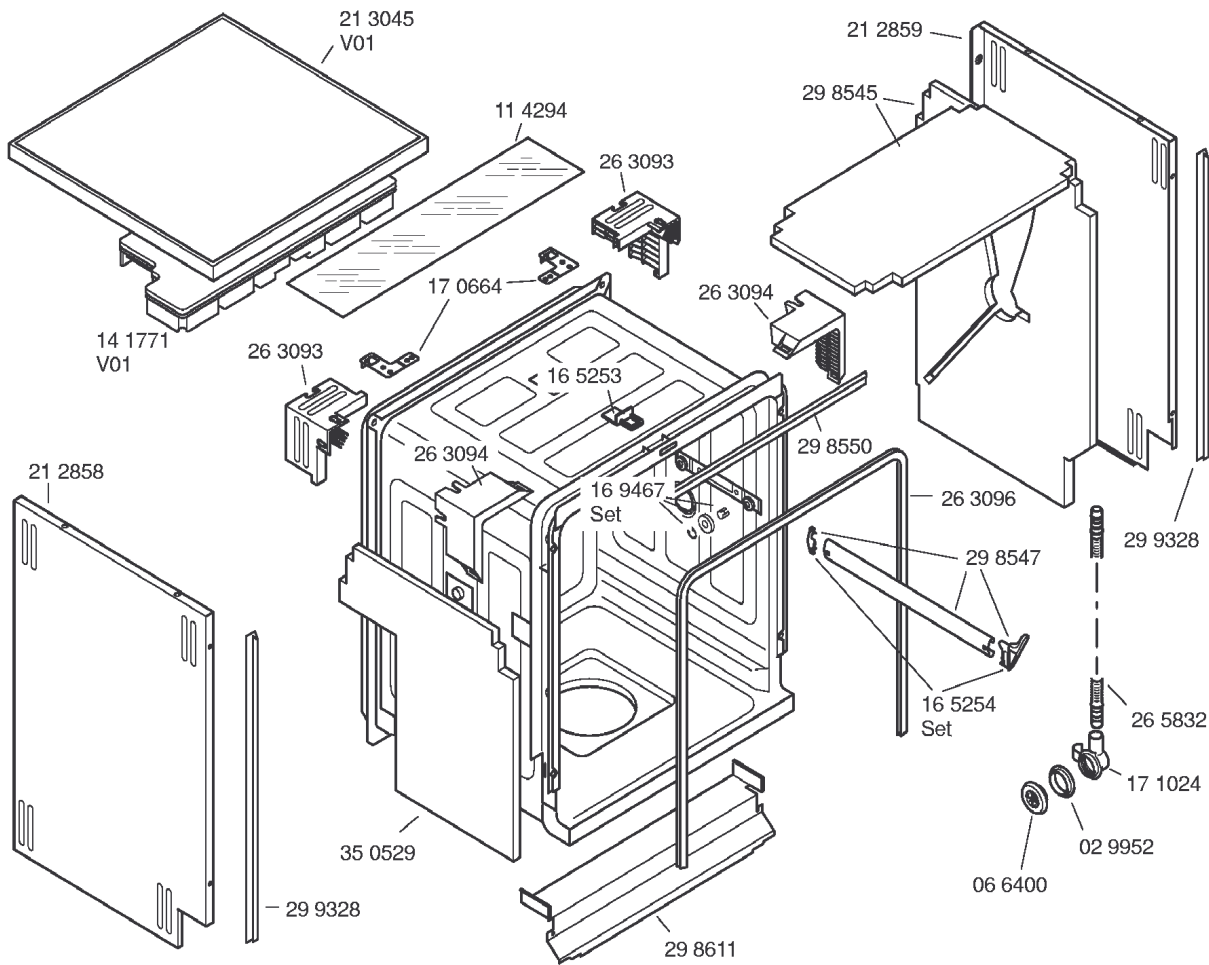

SIEMENS

SE24234FF/17-V01,weiß
SE24234DK/17-V01,weiß

GESCHIRRSPÜLGERÄTE
Standgeräte

AET5830030054826000