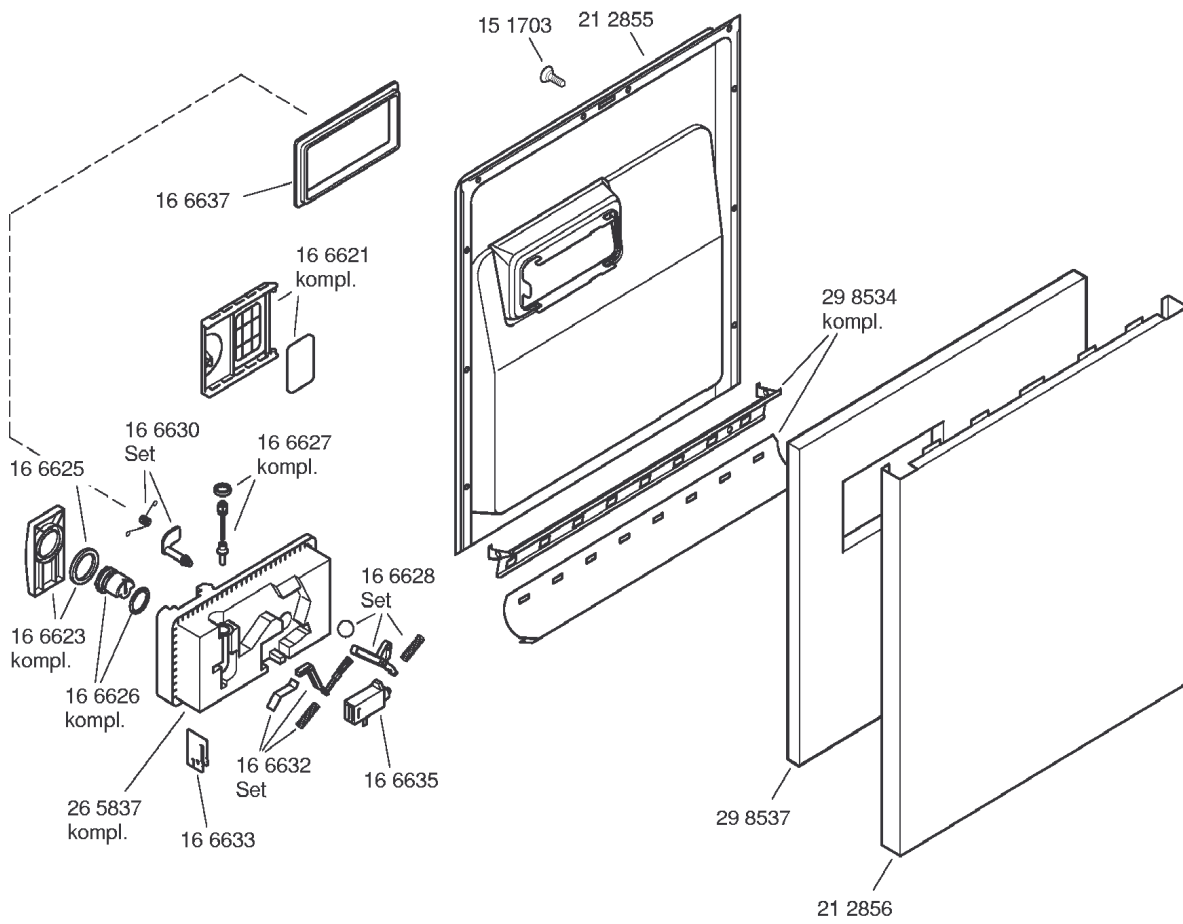

SIEMENS

SE24234FF/17-V01,weiß
SE24234DK/17-V01,weiß

GESCHIRRSPÜLGERÄTE
Standgeräte

Gebrauchsanweisung
52 5219
(de,en,fr,nl)
V01
52 5244
(da,no,sv,fi)
V02

Montage-/ Aufstell-
anweisung
52 0359

Zubehör

Entkalker
46 0038

Verlg. Aqua-Stop
Kunststoffrohr 2,2 m
Ablaufschl. 1,95 m
SZ72010

Messerkas.-Backbl.-
Düse
SZ72000

Kupferrohr
Ø 10mm / 1,5m
WX459700

Silberbesteckkassette
WF57810

AET5830000054826000

SIEMENS

SE24234FF/17-V01,weiß
SE24234DK/17-V01,weiß