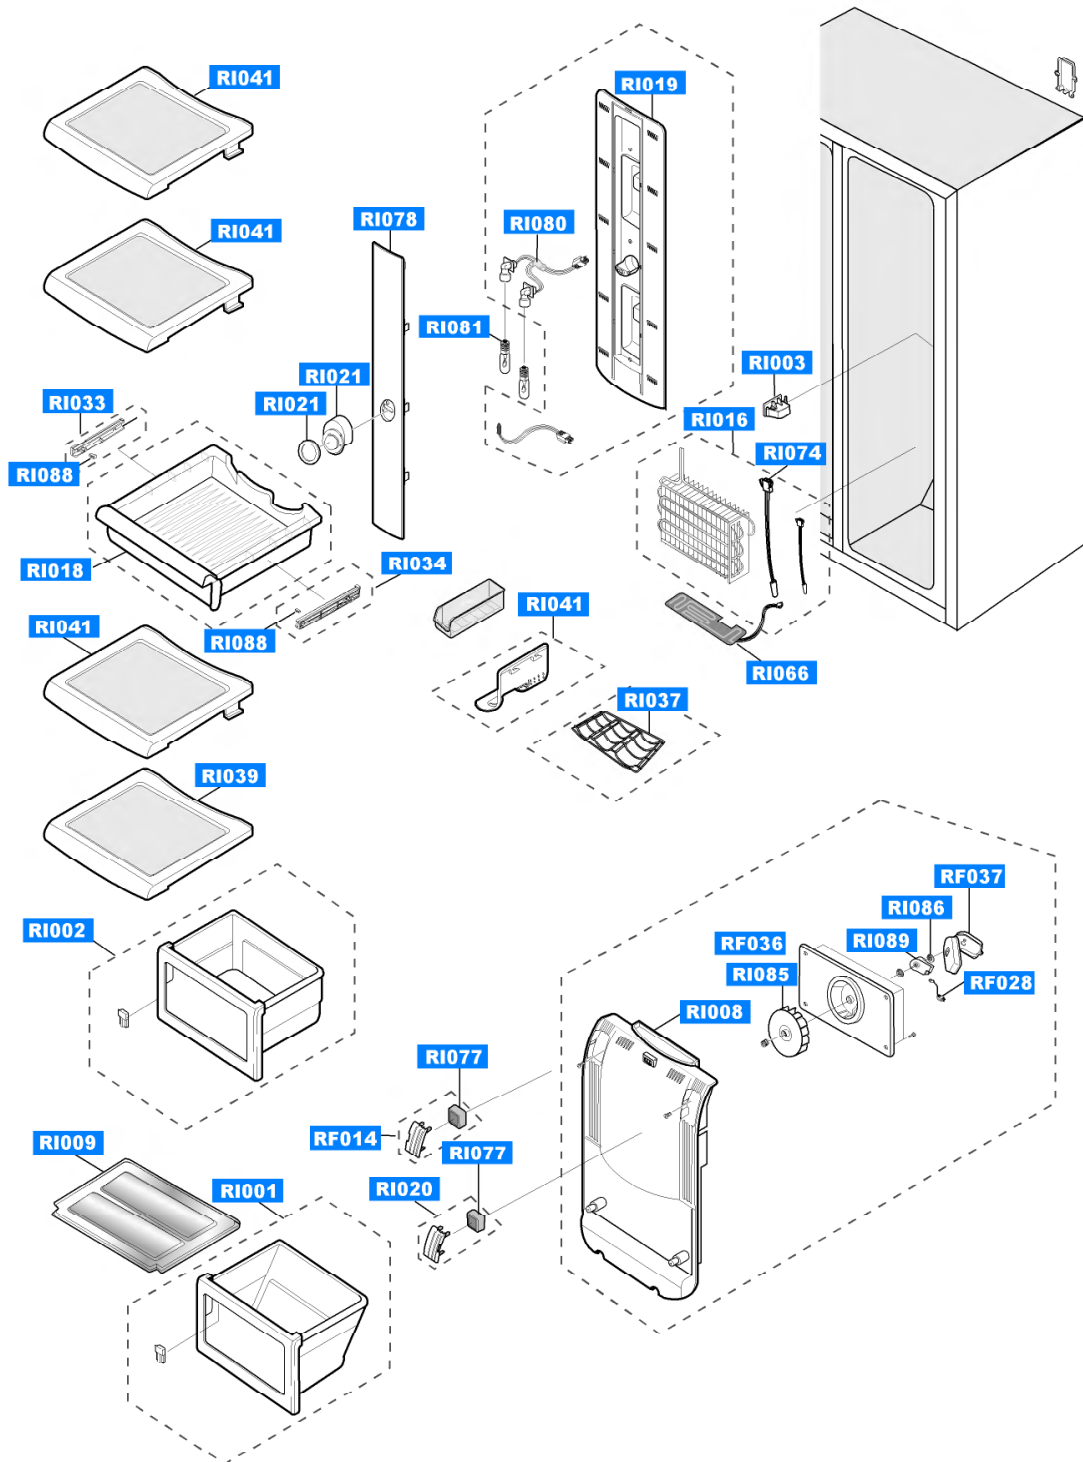

# New ET-PJT W Option Freezer Room (RS21W\*\*\*, RS23W\*\*\*)

# New ET-PJT W Option Refrigerator Room (RS21W\*\*\*, RS23W\*\*\*)

# New ET-PJT W Option Freezer Room Door (RS21W\*\*\*, RS23W\*\*\*)

# New ET-PJT W Option Refrigerator Room Door (RS21W\*\*\*, RS23W\*\*\*)