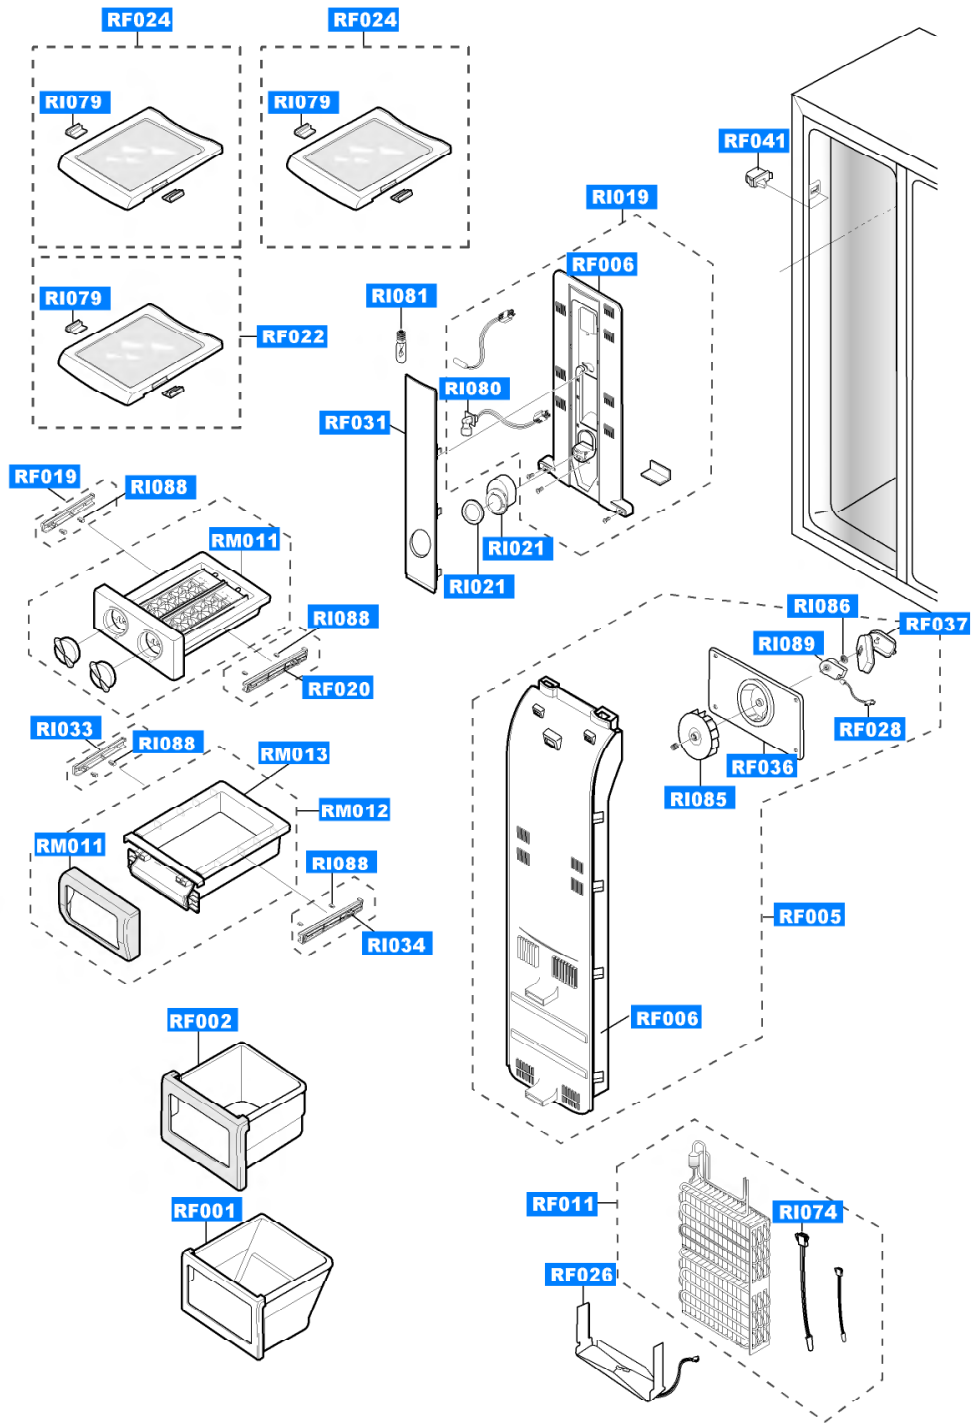

# New ET-PJT W Option Freezer Room (RS21W\*\*\*, RS23W\*\*\*)

# New ET-PJT W Option Refrigerator Room (RS21W\*\*\*, RS23W\*\*\*)

# New ET-PJT W Option Freezer Room Door (RS21W\*\*\*, RS23W\*\*\*)

# New ET-PJT W Option Refrigerator Room Door (RS21W\*\*\*, RS23W\*\*\*)