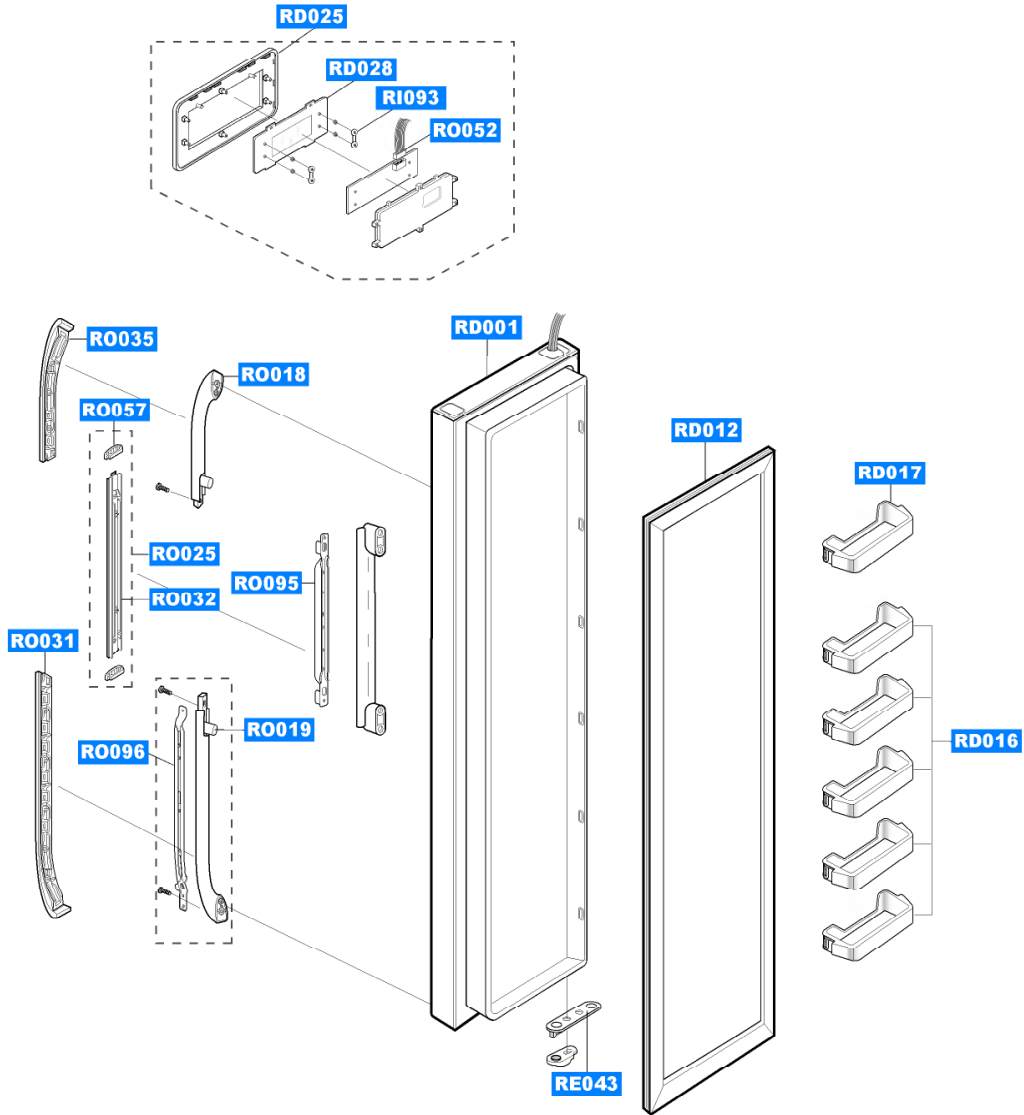

# New ET-PJT W Option Freezer Room (RS21W\*\*\*, RS23W\*\*\*)

# New ET-PJT W Option Refrigerator Room (RS21W\*\*\*, RS23W\*\*\*)

# New ET-PJT W Option Freezer Room Door (RS21W\*\*\*, RS23W\*\*\*)

# New ET-PJT W Option Unit (RS21W\*\*\*, RS23W\*\*\*)