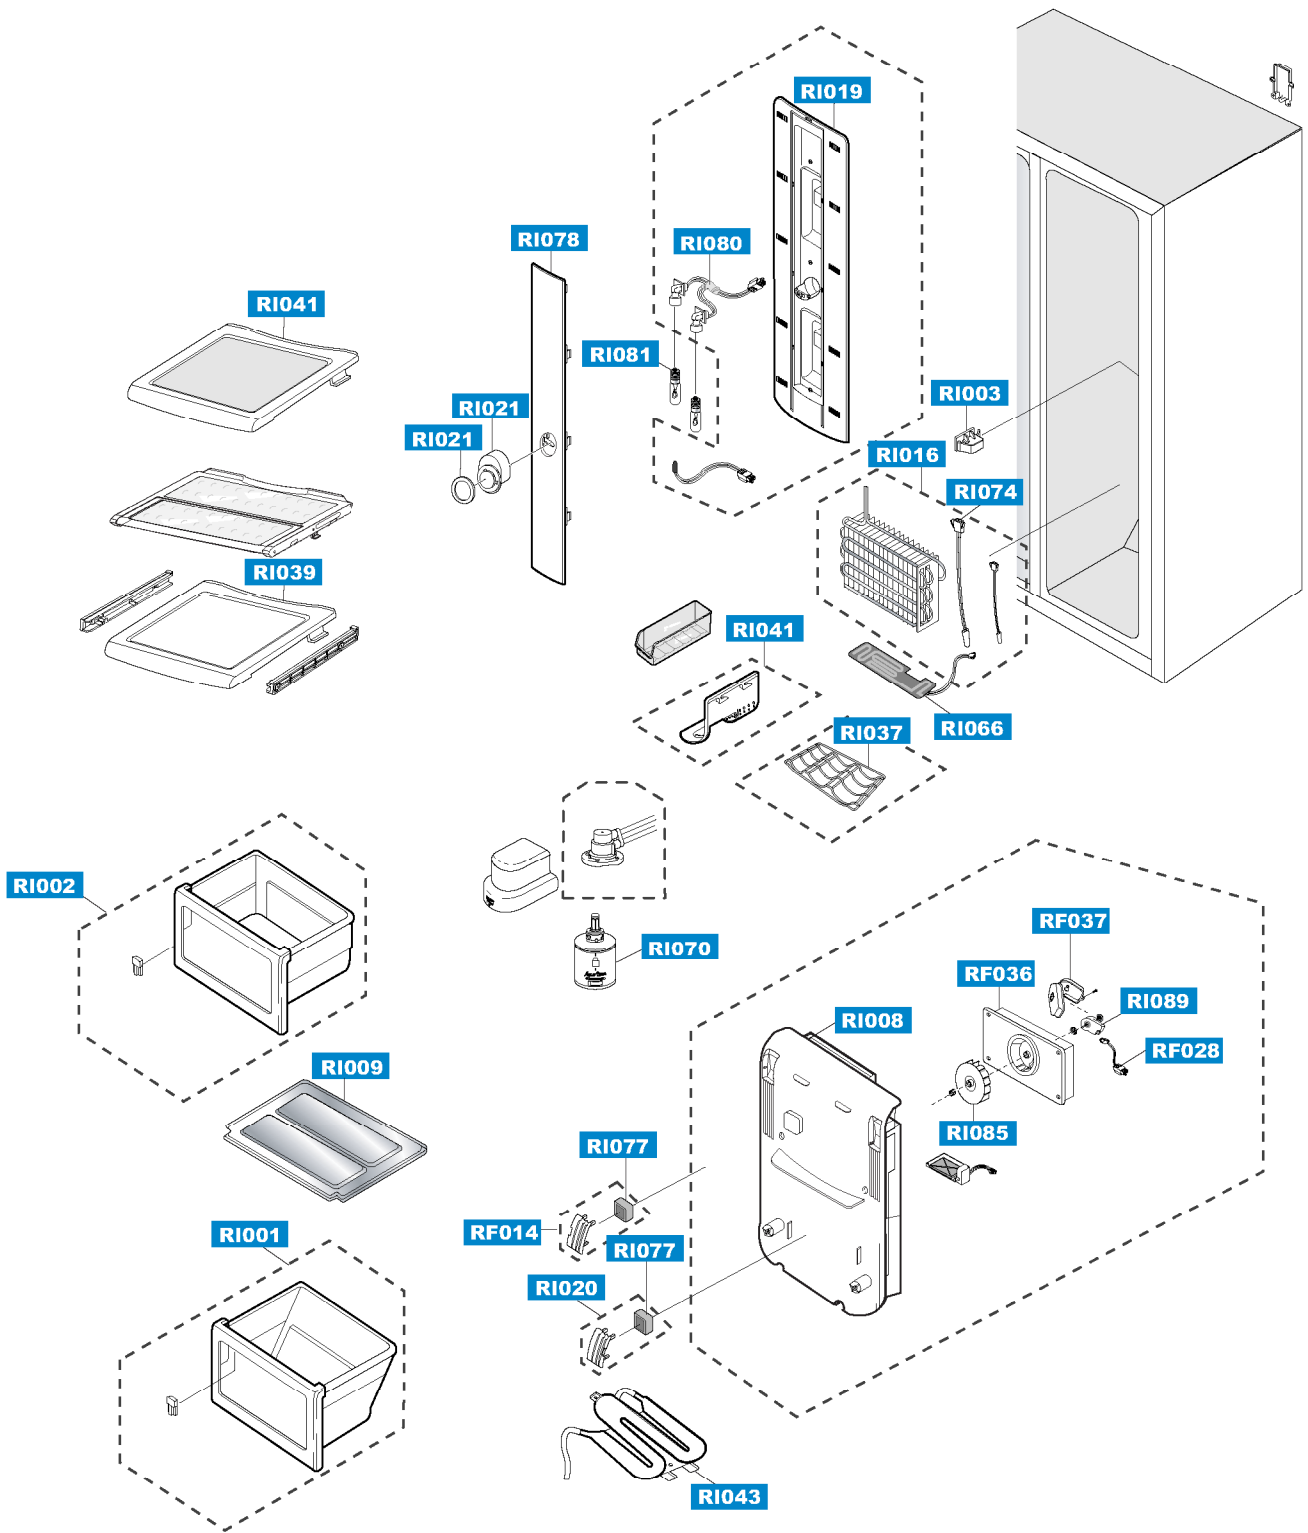

# New ET-PJT D Unit (RS21D\*\*\*, RS23D\*\*\*)

# New ET-PJT D Refrigerator Room (RS21D\*\*\*, RS23D\*\*\*)

# New ET-PJT D Freezer Room Door (RS21D\*\*\*, RS23D\*\*\*)

# New ET-PJT D Refrigerator Room Door (RS21D\*\*\*, RS23D\*\*\*)