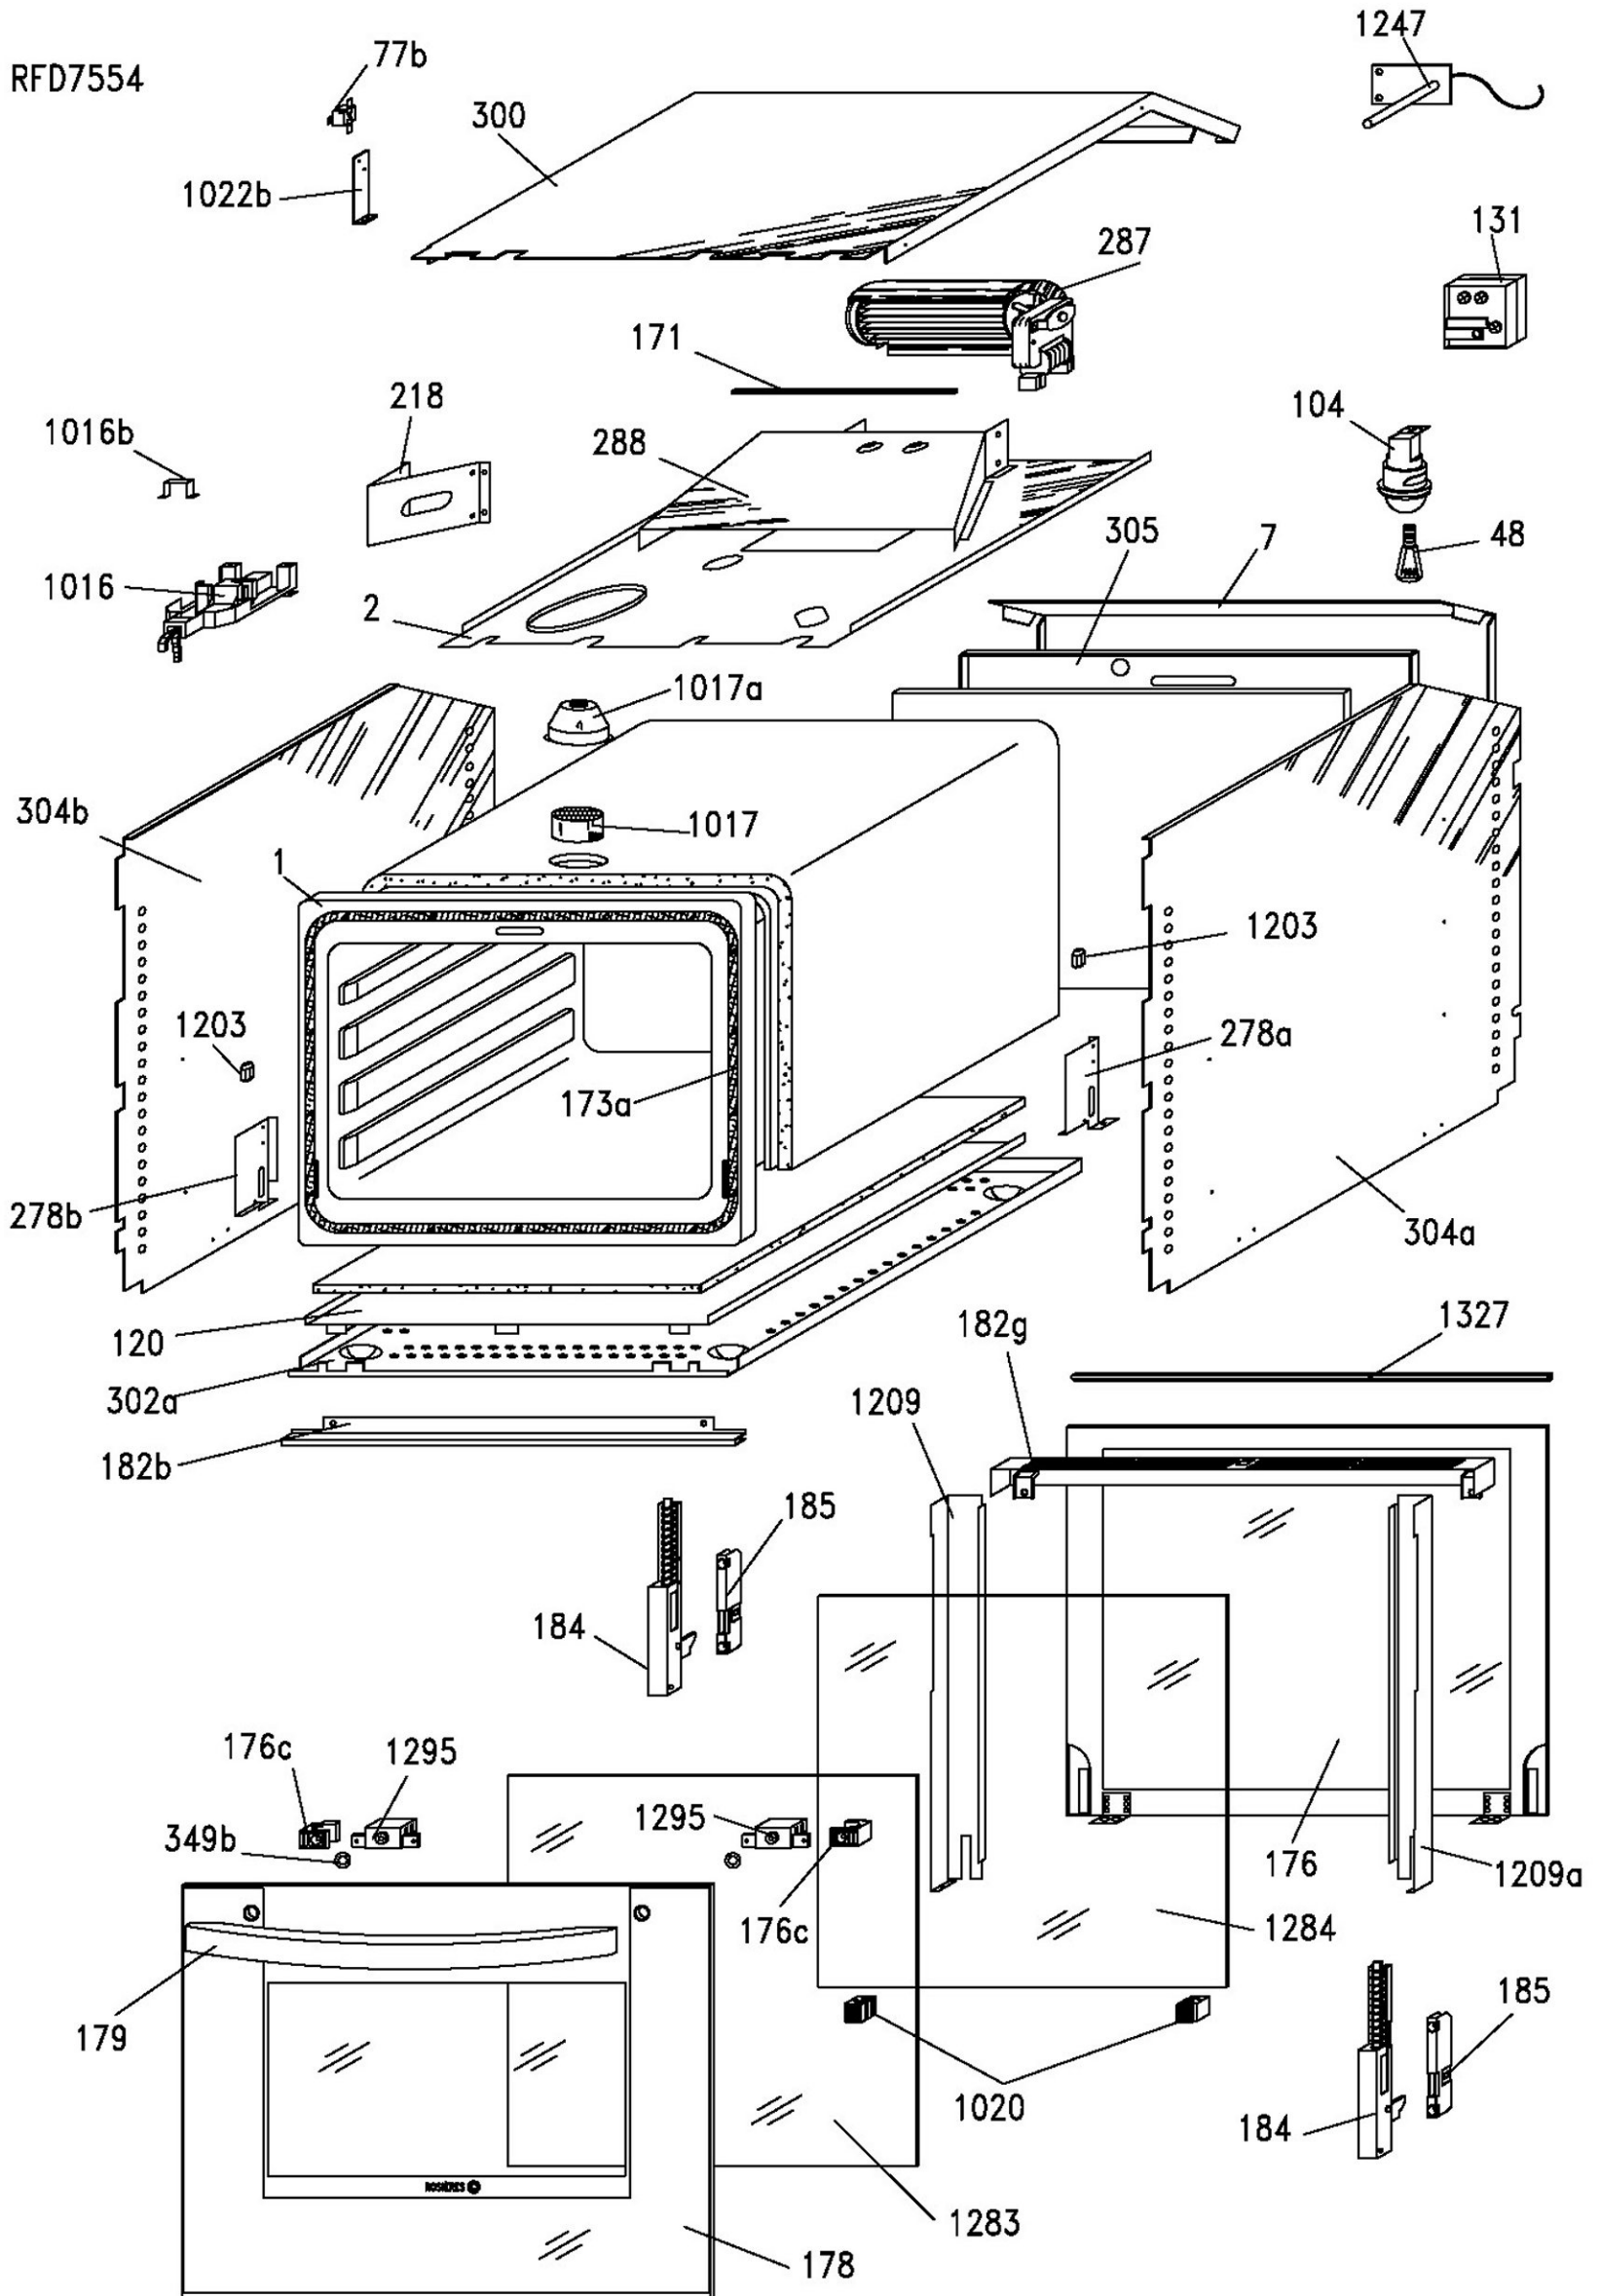

RFD7554

RFD7554

33700346 RFD7554MNCH 0716 (19/04/2007)

Ref.	Descrizione - Description - Beschreibung - Descripcion	Ricambio Part No. Piece E-Teil Pieza	Inizio Beginning Debut Begin Inicio	Fine Ending Fin End Fin
1	Carcasse four complete	44003496		
2	Revetement four	44002842		
7	Paroi isolante posterieu.	44002333		
24f	Tablette four profonde	41001994		
26a	Bordure superieu.tableau	93784027		
26b	Bordure inferieu.tableau	41010145		
27b	Verre pour piece frontale	41023522		
27c	Joint adesiv p.p.frontale	93784121		
31	Tableau de bord	41011593		
48	Lampe interieure four	93963690		
77b	Thermostat de surete	91201298		
78b	Manette	44002263		
104	Douille four	93782708		
105g	Manette programmateur	41023570		
116	Resist.super.grill/four	93780171		
116	Resist.super.grill/four	44003288	0745 (05/11/2007)	0745 (05/11/2007)
119	Resistance inferieur.four	44003315		
120	Tablette pour resistance	41020426		
121	Motoreducteur tournebroc.	44002394		
122b	Broche compl.avec poignee	44003440		
126	Support broche	44003276		
127	Plaque patisserie	41023355		
127a	Grille supp.plaque patis.	44003272		
131c	Boite a bornes	92125541		
132	Motoventilateur	93784867		
133	Helice	93503555		
136	Protection helice	93629228		
169	Vis	93050000		
173a	Joint quatre cotes	44003222		
176	Verre interie.porte four	44003536		
176c	Epaisseur verre centrale	44003466		