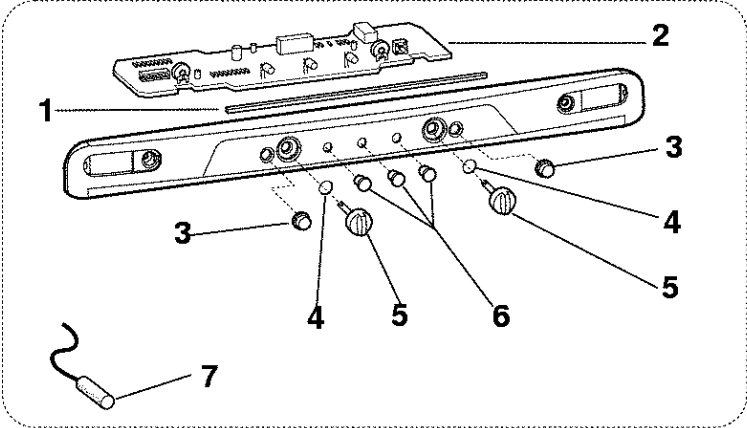

Pos.	Référence	Désignation
000	110408	ENERGY LABEL
001	089766	TABEAU DE BORD PORTE BLANC
001	117637	TABEAU DE BORD PORTE PW
002	174999	MOULURE TABLEAU DE BORD-PORTE
003	083362	LAMPE TEMOIN COULEUR NEUTRE
004	173188	DOUILLE BLANCHE
005	095291	PORTE REFRIGERAT. BLANC (SPIE) M
005	117635	PORTE REFRIGERAT. PW (SPIE) MBA4
006	095290	JOINT PORTE REFRIGERATEUR C70
006	116337	JOINT PORTE REFRIGERATEUR C70 PW
007	174572	DOUILLE DROITE FERMETURE PORTE S
007	174573	DOUILLE DROITE FERMETURE PORTE I
007	174574	DOUILLE GAUCHE FERMETURE PORTE I
007	174575	DOUILLE GAUCHE FERMETURE PORTE S
008	174906	LOGO PORTA ARISTON BIANCO
009	172195	BOUCHON BLANC POIGNEE PORTE
010	095299	JOINT BLANC PORTE FREEZER
010	116339	JOINT BLANC PORTE FREEZER PW
011	095309	PORTE FREEZER B27 MBA45D1NF
011	116942	PORTE FREEZER POLAR WHITE C70
012	174983	PORTA GHIACCIO
012	174984	TAPPO PER PORTA GHIACCIO
013	174914	BALCONNET BOUTEILLES
014	174911	CLOISON DE BALCONNET BOUTEILLES
015	174910	BAC A OEUF (6) (152X95X20) CRIS
016	174936	BOITE A BEURRE BLEU (152X50X98)
017	174935	COPERCHIO SCATOLA SALVA AROMA L7
019	174915	VASSOIO PORTALATTINE
020	174912	BALCONCINO SUPERIORE L70
021	174916	PORTILLON BALCONNET SUPERIEUR
022	174970	TAPPO COPERCHIO CRUSCOTTO BIANCO
023	174949	INTERRUPTORE MAGNETICO