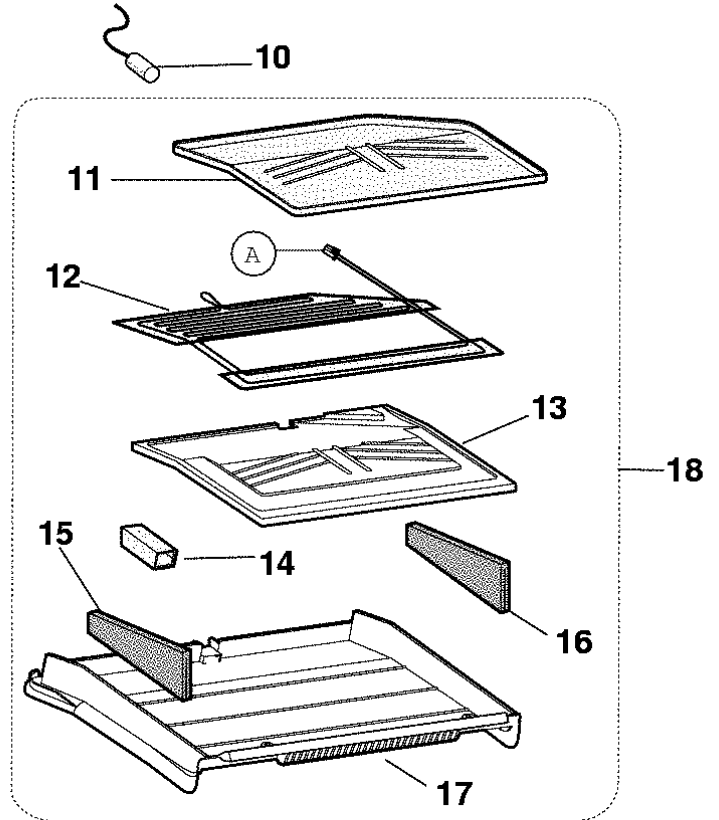

Pos.	Référence	Désignation
001	095776	-
002	094665	FUSIBLE THERMIQUE TF041001 720C
003	095762	RESISTANCE EVAPORATEUR
003	115119	TABLEAU DE BORD PANEL IX FIE61 K
004	094498	FIXAGE POST. DROITE EVAPORATEUR-
004	094500	FIXAGE POST. GAUCHE EVAPORATEUR-
006	094463	JOINT EVAPORATEUR (HXLXEPASSEUR
007	095764	COMPLET EVAPORATEUR FREEZER NOFR
007	115198	COMPLET EVAPORATEUR FREEZER NOFR
010	092208	SONDE SERVICE OPERA-70 2DIG/VFD
011	095771	EGOUTTOIR SEPARATEUR FREEZER
012	095774	RESISTANCE 50W 220V (AMP) EGOUTT
013	095775	-
014	095772	-
015	094468	JOINT SEPARATEUR G.HE
016	094467	JOINT SEPARATEUR D.TE (LXEPAIS)
017	095773	SEPARATEUR
018	095770	ENSEMBLE COQUE SEPARATEUR FREEZE
019	089498	ENSEMBLE DOMINO ZEM - HYK12AA
019	093415	COMPLET DOMINO ZANUSSI HTK12AA
023	172505	PIVOT ROULETTE
024	173702	GALET
025	089676	COMPRESSOR BASEMENT M700
026	088518	BALCONNET BOUTEILLES CHROMEE (CL
026	093414	COMPR. HTK12AA 220-240/50 1/4HP-
027	171620	AMORTISSEUR EN CAOUTCHOUC
028	172143	PLAQUETTE DE SERRAGE COMPRESSEUR
029	173135	TUYAU DE CHARGEMENT (6X90X1)
030	091975	BAC A EAU CONDENSEE 450 / 450NF
031	172448	EXPANSEUR GR1400
032	045265	FILTRE GR.12 (D.1,95/D.4 MM) GAZ
033	173185	CAOUTCHOUC INSONORISANT
037	095778	-
099	141278	MEMBRANE TUBE VIDANGE EAU CONDEN