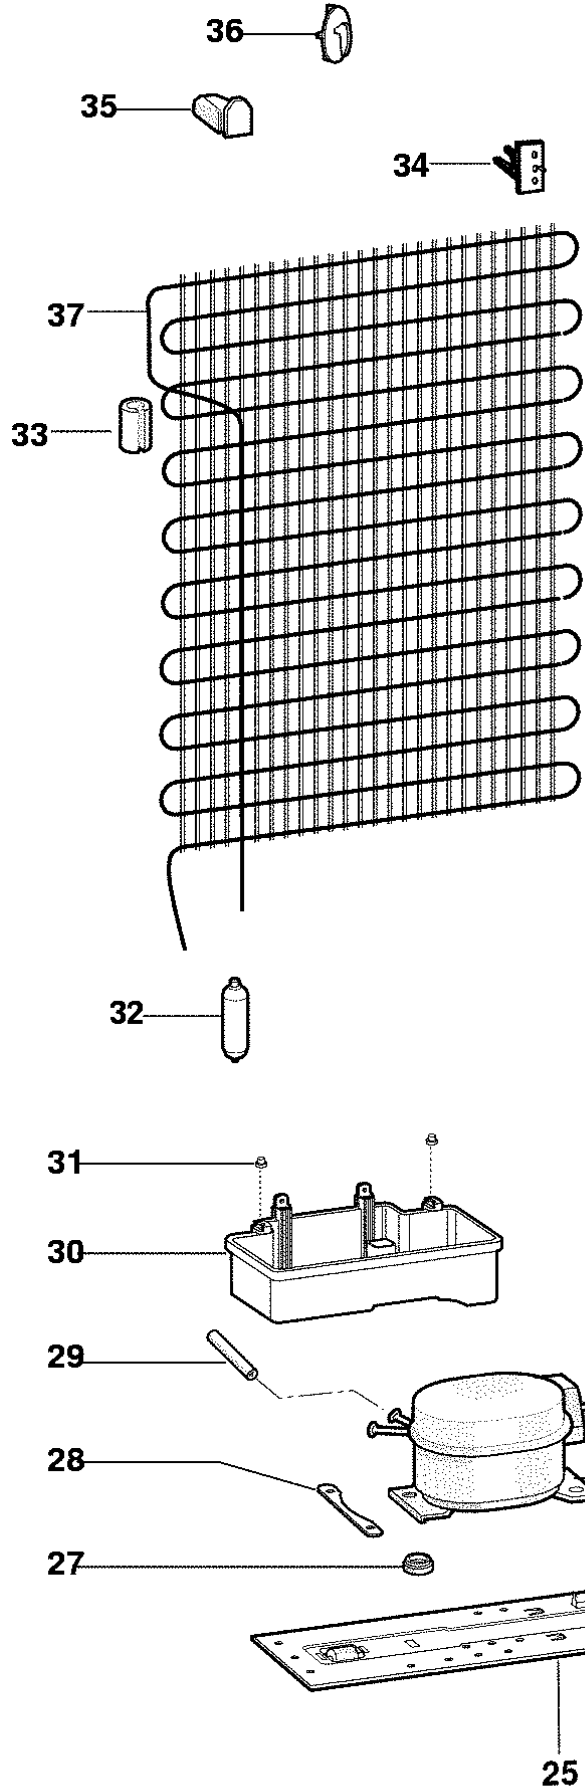

Pos.	Référence	Désignation
001	095776	-
002	094665	FUSIBLE THERMIQUE TF041001 720C
003	095762	RESISTANCE EVAPORATEUR
003	115119	TABLEAU DE BORD PANEL IX FIE61 K
004	094498	FIXAGE POST. DROITE EVAPORATEUR-
004	094500	FIXAGE POST. GAUCHE EVAPORATEUR-
006	094463	JOINT EVAPORATEUR (HXLXEPASSEUR
007	095764	COMPLET EVAPORATEUR FREEZER NOFR
007	115198	COMPLET EVAPORATEUR FREEZER NOFR
010	092208	SONDE SERVICE OPERA-70 2DIG/VFD
011	095771	EGOUTTOIR SEPARATEUR FREEZER
012	095774	RESISTANCE 50W 220V (AMP) EGOUTT
013	095775	-
014	095772	-
015	094468	JOINT SEPARATEUR G.HE
016	094467	JOINT SEPARATEUR D.TE (LXEPAIS)
017	095773	SEPARATEUR
018	095770	ENSEMBLE COQUE SEPARATEUR FREEZE
019	089498	ENSEMBLE DOMINO ZEM - HYK12AA
019	093415	COMPLET DOMINO ZANUSSI HTK12AA
023	172505	PIVOT ROULETTE
024	173702	GALET
025	089676	COMPRESSOR BASEMENT M700
026	088518	BALCONNET BOUTEILLES CHROMEE (CL
026	093414	COMPR. HTK12AA 220-240/50 1/4HP-
027	171620	AMORTISSEUR EN CAOUTCHOUC
028	172143	PLAQUETTE DE SERRAGE COMPRESSEUR
029	173135	TUYAU DE CHARGEMENT (6X90X1)
030	091975	BAC A EAU CONDENSEE 450 / 450NF
031	172448	EXPANSEUR GR1400
032	045265	FILTRE GR.12 (D.1,95/D.4 MM) GAZ
033	173185	CAOUTCHOUC INSONORISANT
037	095778	-
099	141278	MEMBRANE TUBE VIDANGE EAU CONDEN