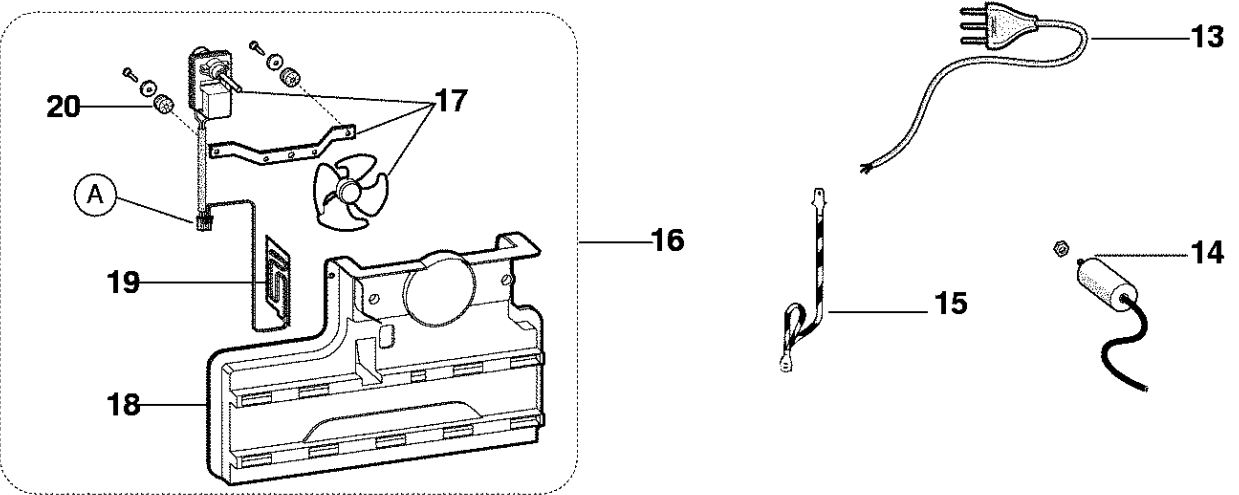

Pos.	Référence	Désignation
000	110408	ENERGY LABEL
001	089766	TABEAU DE BORD PORTE BLANC
001	117637	TABEAU DE BORD PORTE PW
002	174999	MOULURE TABLEAU DE BORD-PORTE
003	083362	LAMPE TEMOIN COULEUR NEUTRE
004	173188	DOUILLE BLANCHE
005	095291	PORTE REFRIGERAT. BLANC (SPIE) M
005	117635	PORTE REFRIGERAT. PW (SPIE) MBA4
006	095290	JOINT PORTE REFRIGERATEUR C70
006	116337	JOINT PORTE REFRIGERATEUR C70 PW
007	174572	DOUILLE DROITE FERMETURE PORTE S
007	174573	DOUILLE DROITE FERMETURE PORTE I
007	174574	DOUILLE GAUCHE FERMETURE PORTE I
007	174575	DOUILLE GAUCHE FERMETURE PORTE S
008	174906	LOGO PORTA ARISTON BIANCO
009	172195	BOUCHON BLANC POIGNEE PORTE
010	095299	JOINT BLANC PORTE FREEZER
010	116339	JOINT BLANC PORTE FREEZER PW
011	095309	PORTE FREEZER B27 MBA45D1NF
011	116942	PORTE FREEZER POLAR WHITE C70
012	174983	PORTA GHIACCIO
012	174984	TAPPO PER PORTA GHIACCIO
013	174914	BALCONNET BOUTEILLES
014	174911	CLOISON DE BALCONNET BOUTEILLES
015	174910	BAC A OEUF (6) (152X95X20) CRIS
016	174936	BOITE A BEURRE BLEU (152X50X98)
017	174935	COPERCHIO SCATOLA SALVA AROMA L7
019	174915	VASSOIO PORTALATTINE
020	174912	BALCONCINO SUPERIORE L70
021	174916	PORTILLON BALCONNET SUPERIEUR
022	174970	TAPPO COPERCHIO CRUSCOTTO BIANCO
023	174949	INTERRUPTORE MAGNETICO