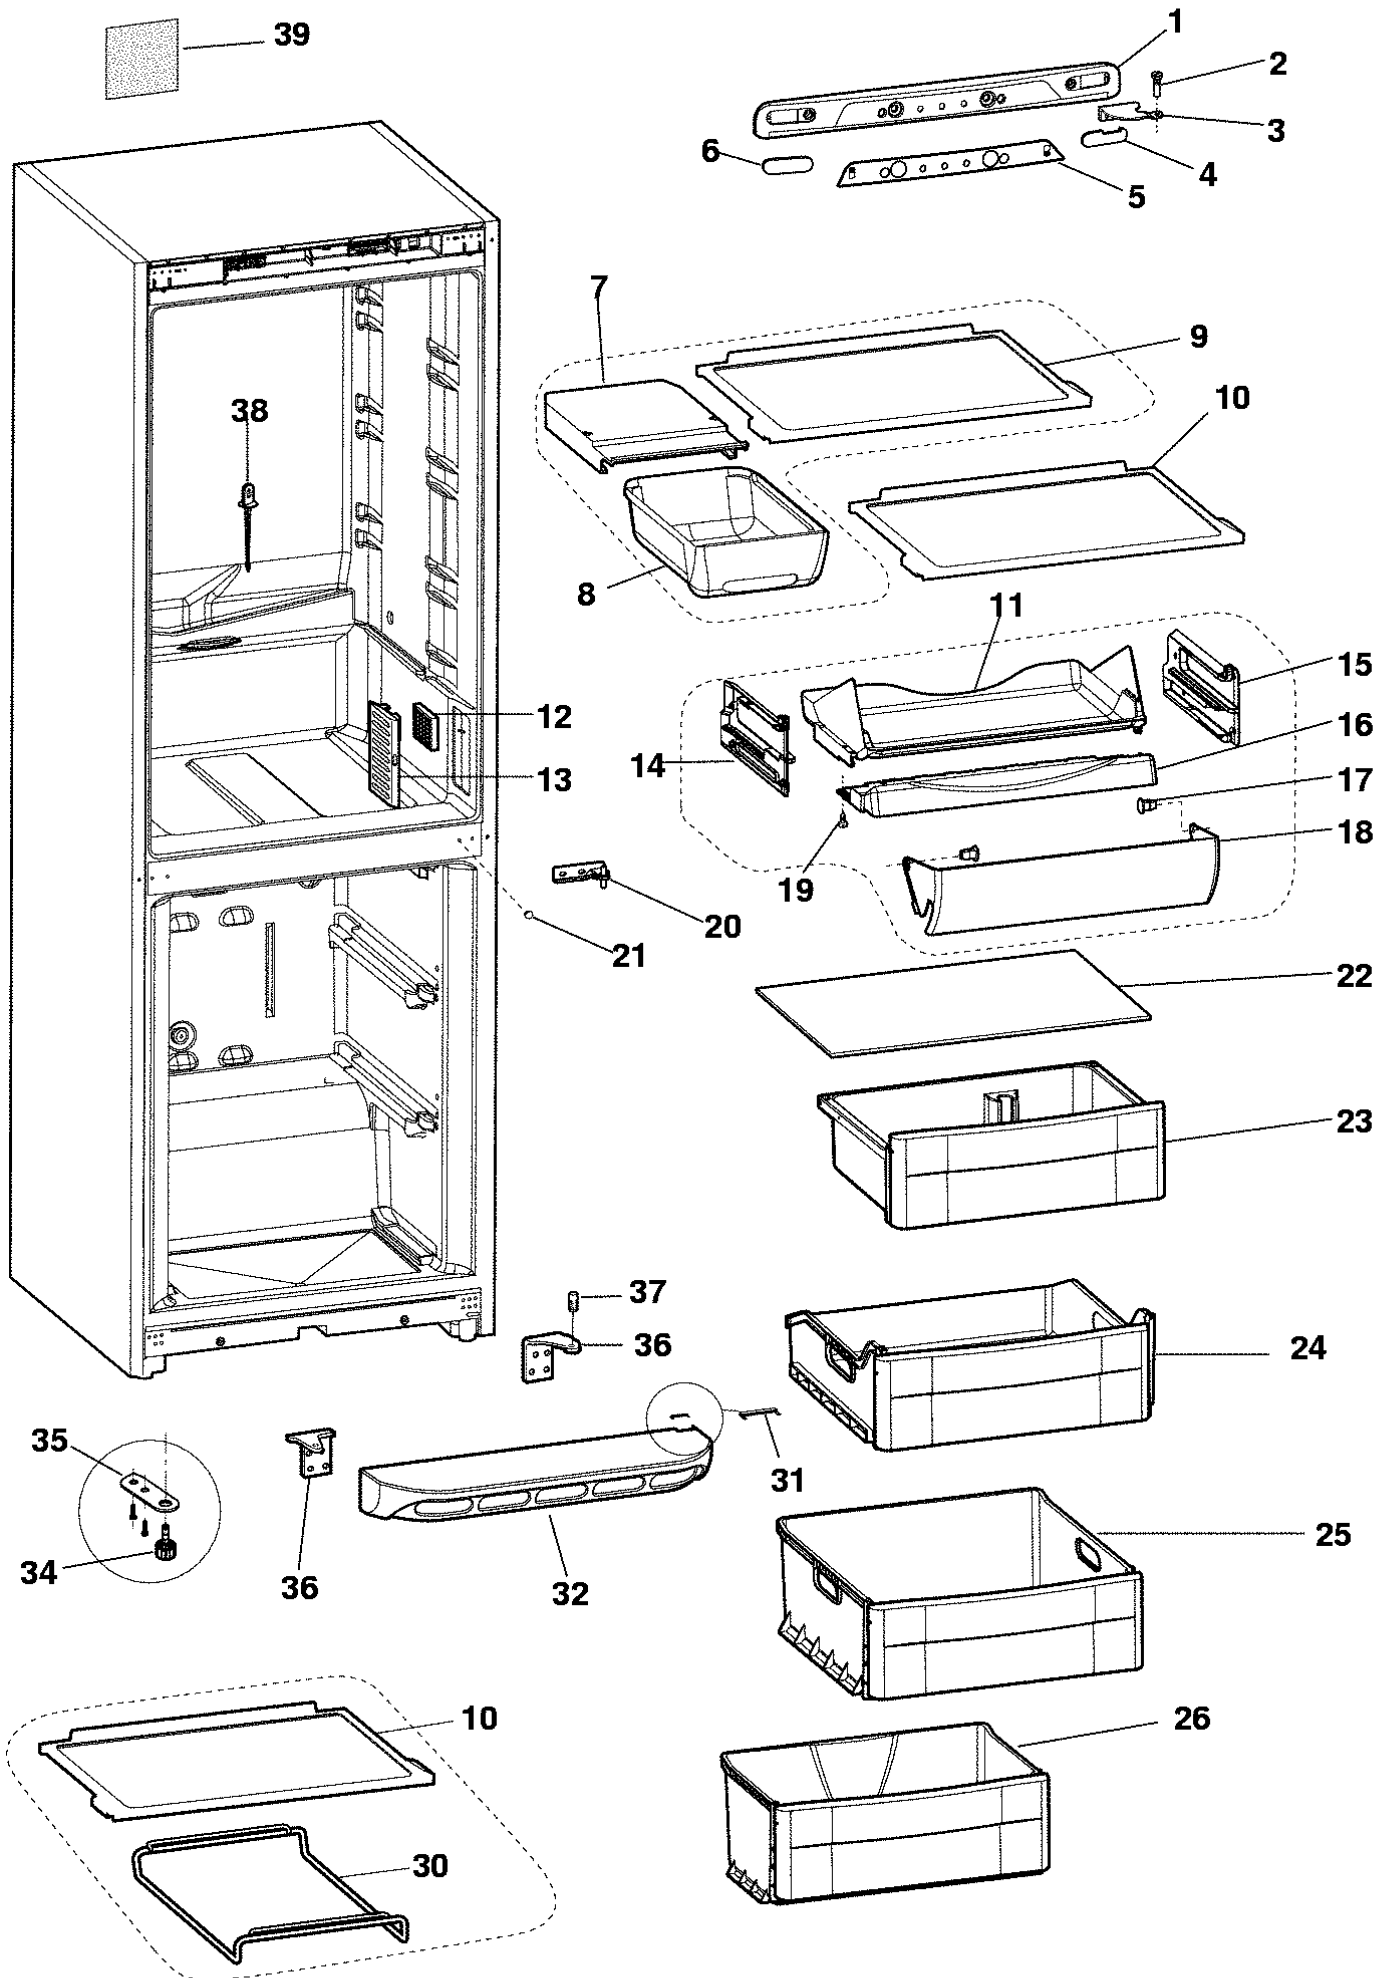

Pos.	Référence	Désignation
000	098613	LIVRET INSTRUCTION MBA4831/4832
001	095384	TABLEAU DE BORD BLANC
001	117641	TABLEAU DE BORD PW
002	174585	AXE DE CHARNIERE
003	174898	CHARNIERE SUPER.(M8) CROMEE DROI
004	117113	BOUCHON BLANC TABLAU DE BORD-MEU
004	174589	BOUCHON BLANC TABLAU DE BORD-MEU
005	096667	ENJOLIVEUR TABLEAU DE BORD MBA45
005	117736	ENJOLIVEUR TABLEAU DE BORD MBA45
006	117114	BOUCHON BLANC TABLAU DE BORD-MEU
006	174590	BOUCHON BLANC TABLAU DE BORD-MEU
009	174924	CLAYETTE VERRE
010	174920	RIPIANO VETRO - FRIGO L70
011	174929	PLATEAU CHILLER L70NF
012	094837	FILTRE A CHARBON 445x445x10 MM
013	094429	COUVERCLE D.TE BLANC DE CONDUIT
014	095427	SUPPORT GAUCHE PORTILLOON CHILLE
015	095367	-
016	095370	POIGNEE CHILLER C70
017	174928	PERNO PER COPERCHIO CHILLER
018	174931	COPERCHIO VASSOIO CHILLER
019	174932	VITE CHILLER
020	173211	PATIN CHARNIERE CENTRALE
020	174698	CHARNIERE CENTRALE SILVER
021	171411	VIS BOUCHON
022	095339	COUVRE BAC A LEGUMES
023	097908	BAC LEGUMES
024	109580	ENSEMBLE TIROIR SUP. SUPERFREEZE
025	109581	ENSEMBLE TIROIR INTERMEDIAIRE C7
026	097910	TIROIR INFERIEUR BLANC C70
030	095715	GRILLE BLANC VACUUM (PROF x H 335x
032	116947	PLINTHE BLANCHE L70
032	174885	PLINTHE BLANCHE L70
034	089682	PIED REGLABLE
035	174377	SUPPORT PIED REGLABLE (M10)
036	174583	CHARNIERE INFERIEURE DROITE BLAN
037	172138	AXE DE CHARNIERE INFERIEURE
039	095754	-
099	088506	THERMOMETRE TEMPERATURE
099	095808	BOITE + POMPE SOUS VIDE (ARISTON)