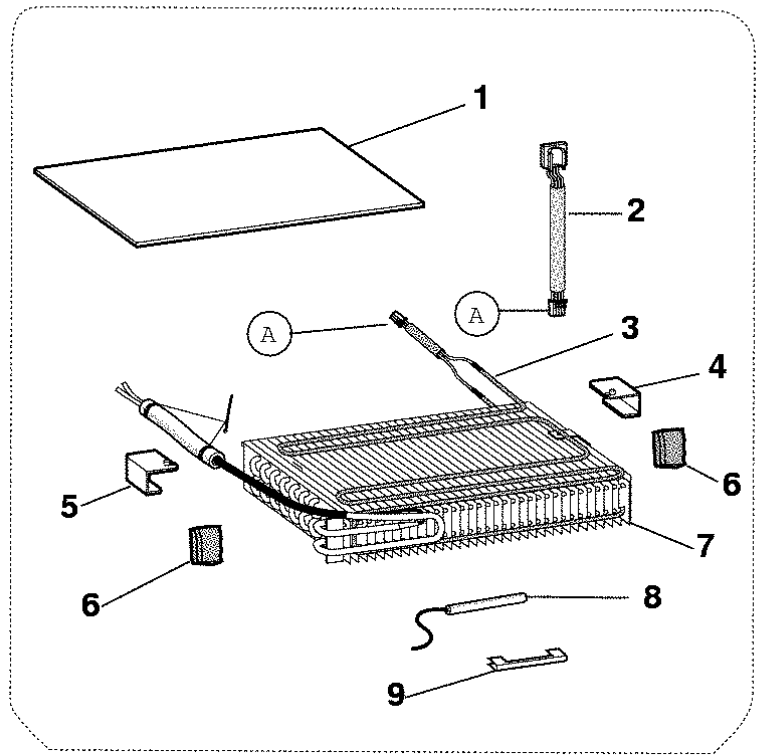

Pos.	Référence	Désignation
001	095776	-
002	094665	FUSIBLE THERMIQUE TF041001 720C
003	095762	RESISTANCE EVAPORATEUR
003	115119	TABLEAU DE BORD PANEL IX FIE61 K
004	094498	FIXAGE POST. DROITE EVAPORATEUR-
004	094500	FIXAGE POST. GAUCHE EVAPORATEUR-
006	094463	JOINT EVAPORATEUR (HXLXEPASSEUR
007	095764	COMPLET EVAPORATEUR FREEZER NOFR
007	115198	COMPLET EVAPORATEUR FREEZER NOFR
010	092208	SONDE SERVICE OPERA-70 2DIG/VFD
011	095771	EGOUTTOIR SEPARATEUR FREEZER
012	095774	RESISTANCE 50W 220V (AMP) EGOUTT
013	095775	-
014	095772	-
015	094468	JOINT SEPARATEUR G.HE
016	094467	JOINT SEPARATEUR D.TE (LXEPAIS)
017	095773	SEPARATEUR
018	095770	ENSEMBLE COQUE SEPARATEUR FREEZE
019	089498	ENSEMBLE DOMINO ZEM - HYK12AA
019	093415	COMPLET DOMINO ZANUSSI HTK12AA
023	172505	PIVOT ROULETTE
024	173702	GALET
025	089676	COMPRESSOR BASEMENT M700
026	088518	BALCONNET BOUTEILLES CHROMEE (CL
026	093414	COMPR. HTK12AA 220-240/50 1/4HP-
027	171620	AMORTISSEUR EN CAOUTCHOUC
028	172143	PLAQUETTE DE SERRAGE COMPRESSEUR
029	173135	TUYAU DE CHARGEMENT (6X90X1)
030	091975	BAC A EAU CONDENSEE 450 / 450NF
031	172448	EXPANSEUR GR1400
032	045265	FILTRE GR.12 (D.1,95/D.4 MM) GAZ
033	173185	CAOUTCHOUC INSONORISANT
037	095778	-
099	141278	MEMBRANE TUBE VIDANGE EAU CONDEN