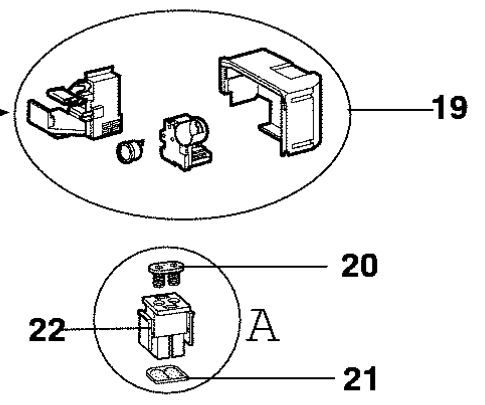

Pos.	Référence	Désignation
001	095776	-
002	094665	FUSIBLE THERMIQUE TF041001 720C
003	095762	RESISTANCE EVAPORATEUR
003	115119	TABLEAU DE BORD PANEL IX FIE61 K
004	094498	FIXAGE POST. DROITE EVAPORATEUR-
004	094500	FIXAGE POST. GAUCHE EVAPORATEUR-
006	094463	JOINT EVAPORATEUR (HXLXEPASSEUR
007	095764	COMPLET EVAPORATEUR FREEZER NOFR
007	115198	COMPLET EVAPORATEUR FREEZER NOFR
010	092208	SONDE SERVICE OPERA-70 2DIG/VFD
011	095771	EGOUTTOIR SEPARATEUR FREEZER
012	095774	RESISTANCE 50W 220V (AMP) EGOUTT
013	095775	-
014	095772	-
015	094468	JOINT SEPARATEUR G.HE
016	094467	JOINT SEPARATEUR D.TE (LXEPAIS)
017	095773	SEPARATEUR
018	095770	ENSEMBLE COQUE SEPARATEUR FREEZE
019	089498	ENSEMBLE DOMINO ZEM - HYK12AA
019	093415	COMPLET DOMINO ZANUSSI HTK12AA
023	172505	PIVOT ROULETTE
024	173702	GALET
025	089676	COMPRESSOR BASEMENT M700
026	088518	BALCONNET BOUTEILLES CHROMEE (CL
026	093414	COMPR. HTK12AA 220-240/50 1/4HP-
027	171620	AMORTISSEUR EN CAOUTCHOUC
028	172143	PLAQUETTE DE SERRAGE COMPRESSEUR
029	173135	TUYAU DE CHARGEMENT (6X90X1)
030	091975	BAC A EAU CONDENSEE 450 / 450NF
031	172448	EXPANSEUR GR1400
032	045265	FILTRE GR.12 (D.1,95/D.4 MM) GAZ
033	173185	CAOUTCHOUC INSONORISANT
037	095778	-
099	141278	MEMBRANE TUBE VIDANGE EAU CONDEN