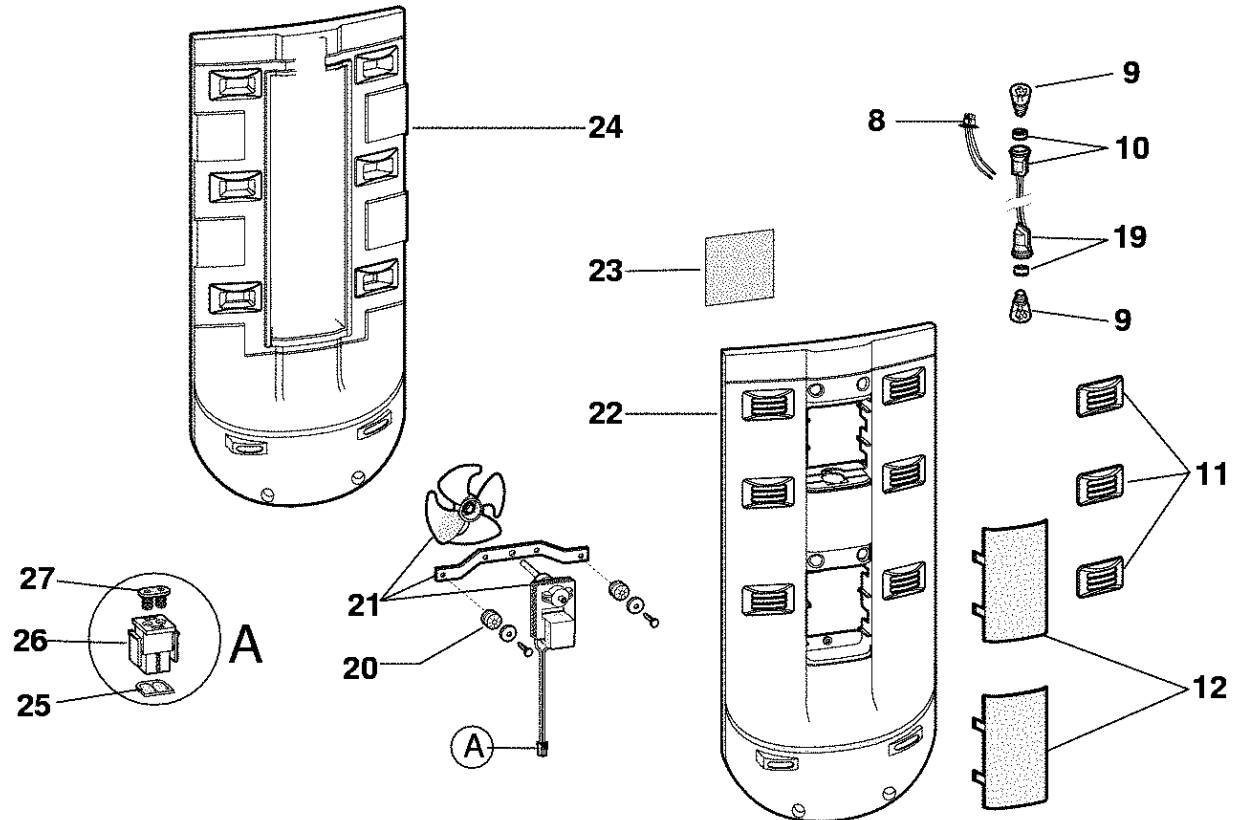

Pos.	Référence	Désignation
001	175005	EPOGNE ADHESIF (350X5X5)
002	096661	CARTE DE CONTROLE L70NF ARS/IND.
003	117640	BOUTON DISPLAY PW
003	174954	BOUTON DISPLAY BLANCI
004	064775	JOINT ORING DIA=11/8 MM
005	175020	BOUTON TRIMMER BLANC
007	092208	SONDE SERVICE OPERA-70 2DIG/VFD
008	094688	CABLEAGE-AMP LAMPE REFRIGERATEUR
009	060617	LAMPE 220-240V/10W (E14)
010	091088	DOUILLE
011	095709	ECRANS MULTIFLOW
012	174888	PLAFONNIER-LAMPE
013	170451	CABLE ALIMENTATION V.D.E.(3X0,75
014	091558	CONDENSATEUR DE DEMARRAGE 6,3MF
015	173194	FIL DE TERRE NECCHI
017	095798	-
018	095799	-
019	094496	RESISTANCE 3W 220V (AMP) CONVOYE
020	046806	AMORTISSEUR MOTEUR DE VENTILATIO
021	095800	MOTEUR VENTILATEUR COMPLET (MULT
022	096634	COUVERCLE CARTER MULTIFLOW C70
024	096633	-