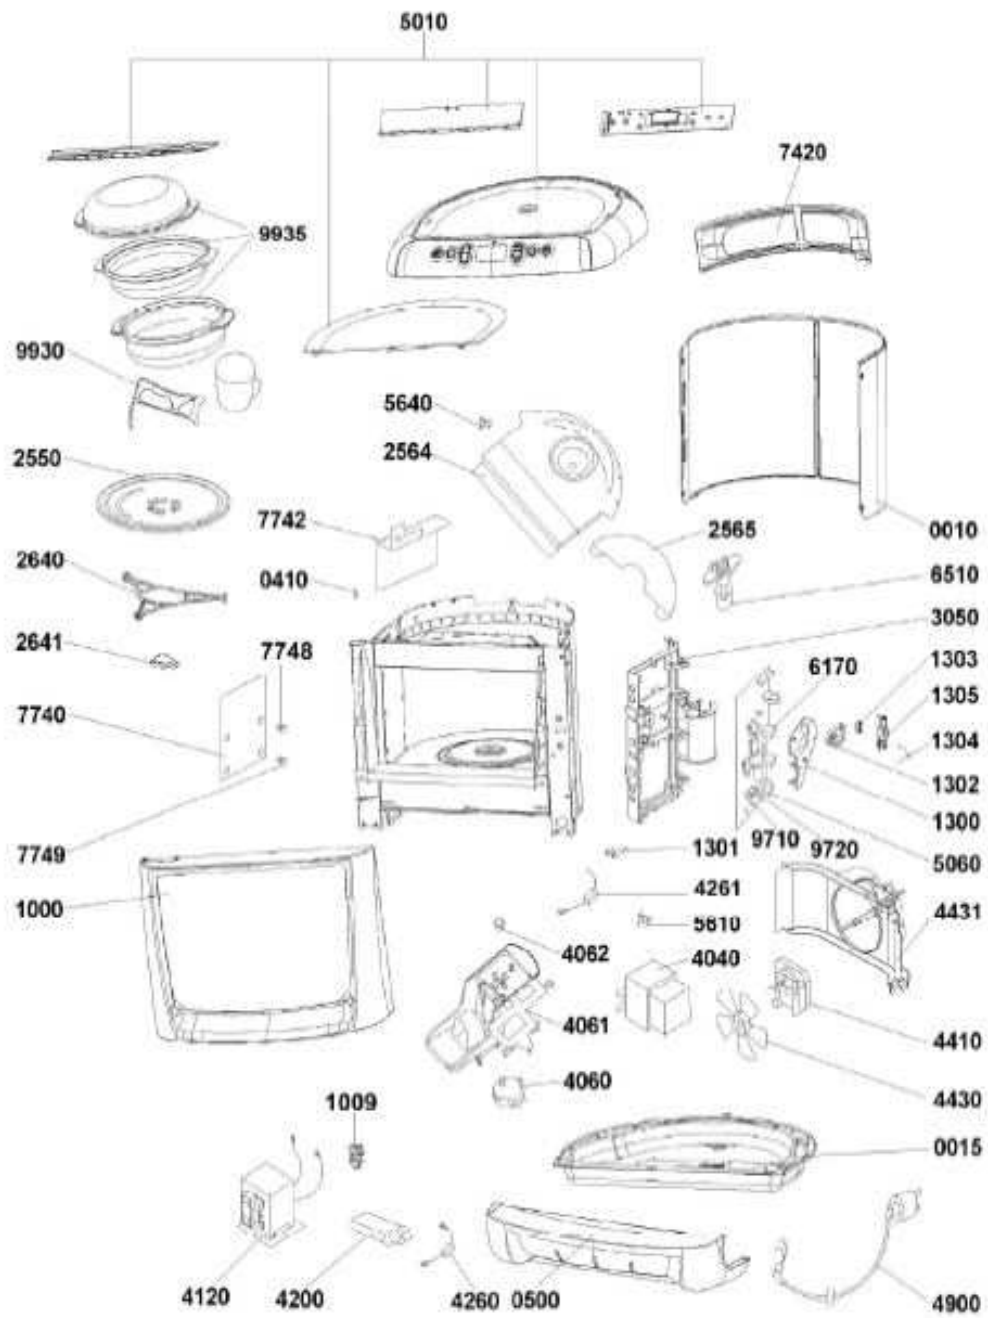

VUE ECLATEE

80001080