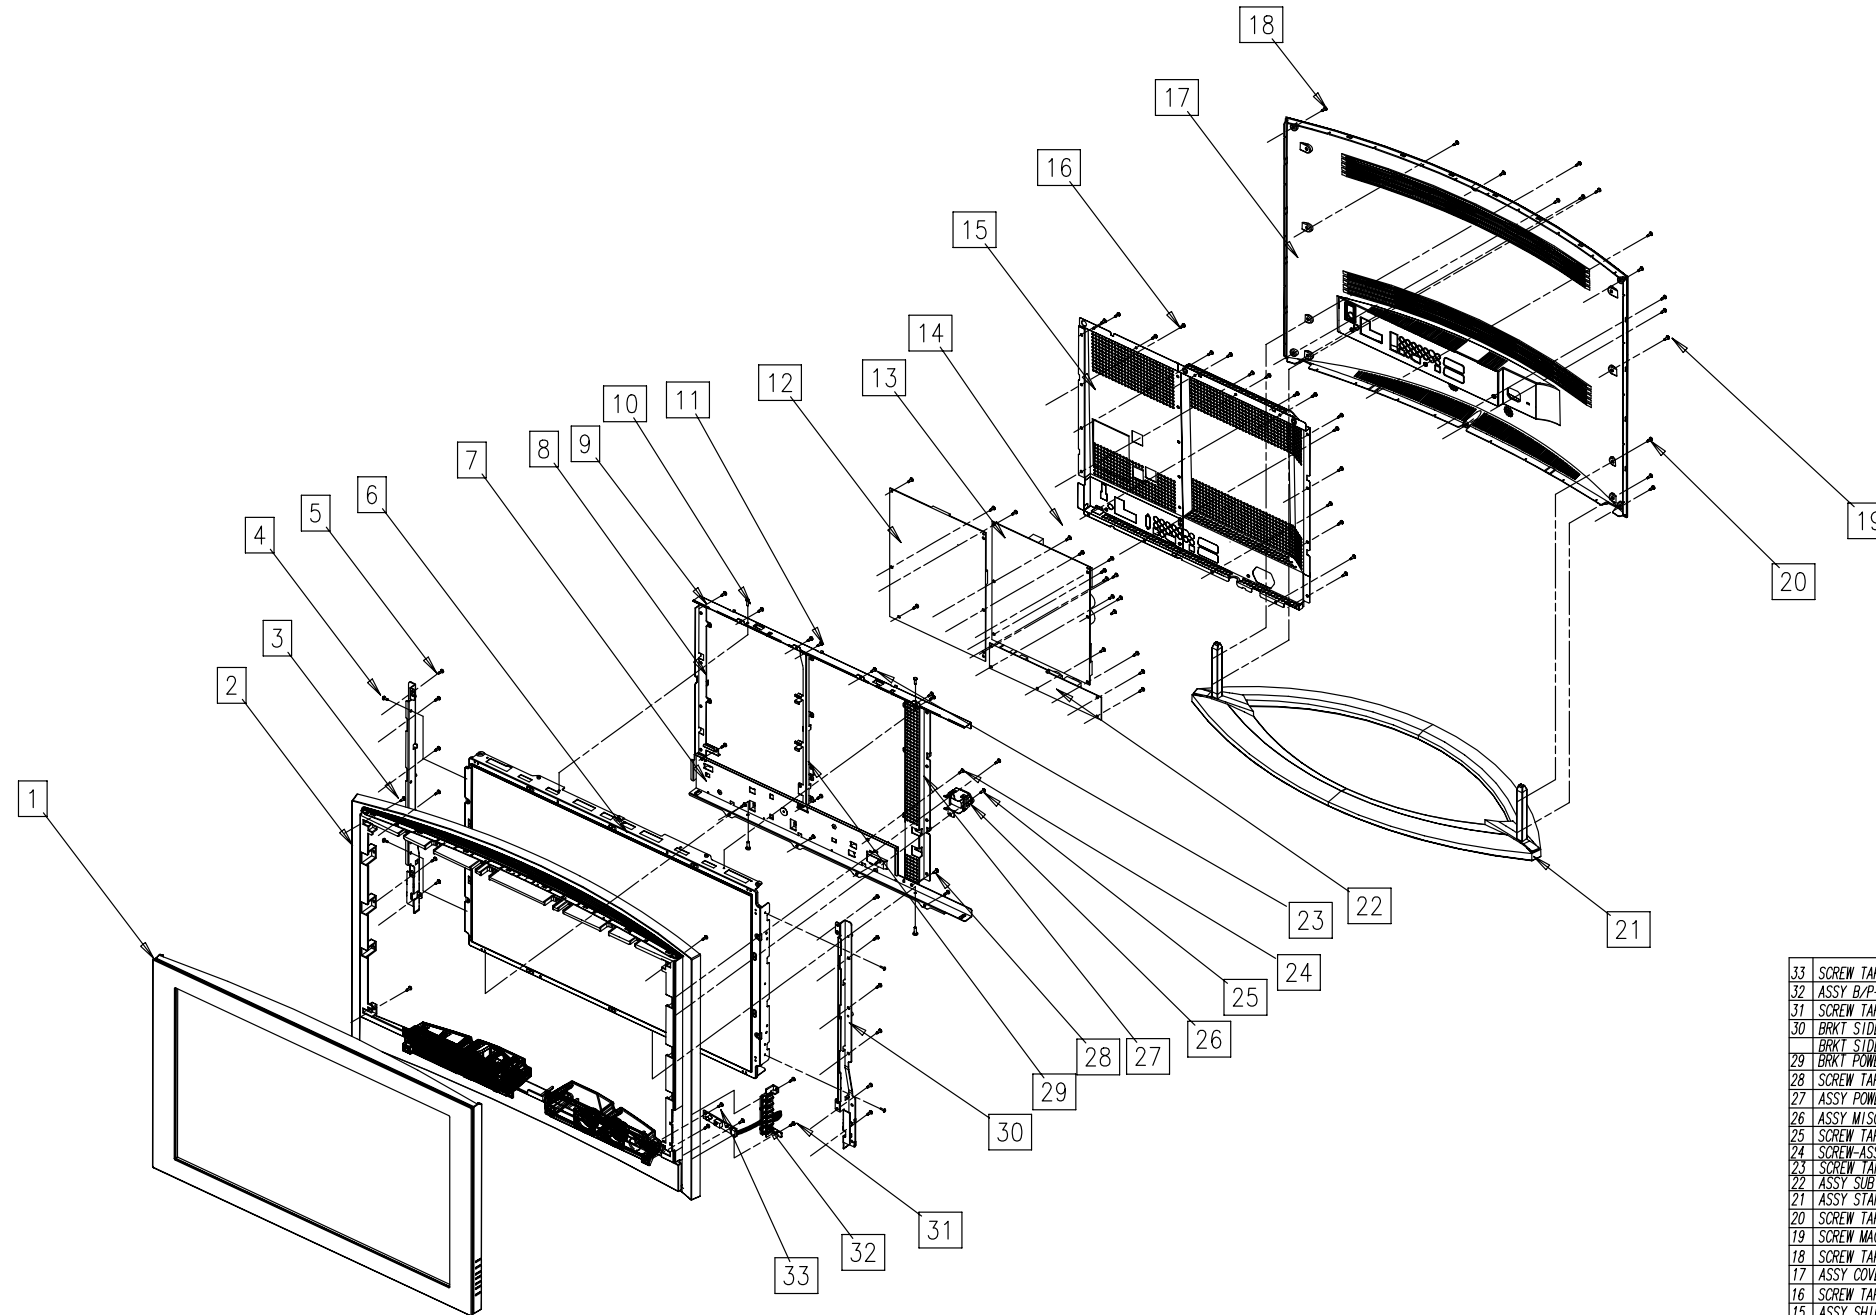

6 Exploded View and Parts List

* You can search for updated part codes through ITSELF web site.

URL : <http://itself.sec.samsung.co.kr/>

33	SCREW TAPTITE	6003-000276	2	BH,+,B,M3,L10,BLK	SA
32	ASSY B/P-FUN IR	BN96-01186A	1	-	SNA
31	SCREW TAPTITE	6003-000122	2	BH,+,B,M4,L12,ZPC(YEL),SWRCH18A	SA
30	BRKT SIDE RIGHT	BN61-01007A	1	SECC T1.6	SNA
	BRKT SIDE LEFT	BN61-01008A	1	SECC T1.6	SNA
29	BRKT POWER	BN61-01012A	1	SECC T1.2	SNA
28	SCREW TAPTITE	6003-000010	4	BWH,+,B,M3,L10,ZPC(YEL),SWRCH18A	SA
27	ASSY POWER SUB	BN96-00969A	1	SECC T1.2	SNA
26	ASSY MISC P-INLET	BN96-00589R	1	NAPLES_Inlet(BN39-00494A)	SNA
25	SCREW TAPTITE	6003-000010	2	BWH,+,B,M3,L10,ZPC(YEL),SWRCH18A	SA
24	SCREW-ASSY MACH	6006-000245	1	WSP,PH,+,M4,L8,ZPC(YEL),SWRCH1	SA
23	SCREW TAPTITE	6003-000009	8	BH,+,B,M4,L16,ZPC(YEL),SWRCH18A	SA
22	ASSY SUB POWER	-	-	-	SA
21	ASSY STAND	BN96-00944A	1	ABS VO GR60 : SV-012P	SNA
20	SCREW TAPTITE	6003-001323	4	BH,+,B,M4,L12,NI,PLT	SA
19	SCREW MACHINE	6001-000158	2	BH,+,M5,L10,NI,PLT,SWRCH18A	SA
18	SCREW TAPTITE	6003-001323	9	BH,+,B,M4,L12,NI,PLT	SA
17	ASSY COVER REAR	BN96-00943C	1	ABS VO GR60 : SV-012P	SA
16	SCREW TAPTITE	6003-000010	17	BWH,+,B,M3,L10,ZPC(YEL),SWRCH18A	SA
15	ASSY SHIELD PCB	BN96-01014C	1	SECC T0.5	SA
14	SCREW TAPTITE	6003-000010	16	BWH,+,B,M3,L10,ZPC(YEL),SWRCH18A	SA
13	ASSY POWER PCB	-	-	-	SNA
12	ASSY MAIN PCB	-	-	-	SA
11	SCREW TAPTITE	6003-000117	2	BH,+,B,M3,L6,ZPC(YEL),SWRCH18A	SA
10	SCREW MACHINE	6001-000157	4	BH,+,M4,L8,ZPC(YEL),SWRCH18A	SA
9	BRKT TOP	BN61-01009A	1	SECC T1.2	SNA
8	ASSY BRKT MAIN	BN96-01124A	1	SECC T1.2	SNA
7	ASSY BRKT BOTTOM	BN96-01123A	1	SECC T1.2	SNA
6	PANEL	BN07-01008A	1	LTA320W1-L01,RS24NS,6BIT,ERC	SA
5	SCREW TAPTITE	6003-000009	12	BH,+,B,M4,L16,ZPC(YEL),SWRCH18A	SA
4	SCREW MACHINE	6001-000157	4	BH,+,M4,L8,ZPC(YEL),SWRCH18A	SA
3	SCREW TAPTITE	6003-000122	4	BH,+,B,M4,L12,ZPC(YEL),SWRCH18A	SA
2	ASSY COVER MIDDLE	BN96-00942B	1	ABS VO : SV-012P	SNA
1	ASSY COVER FRONT	BN96-00941C	1	ABS FB GR60 : DGN-4128	SA
No	Part Name	Code No	Q'TY	Specification	Remark