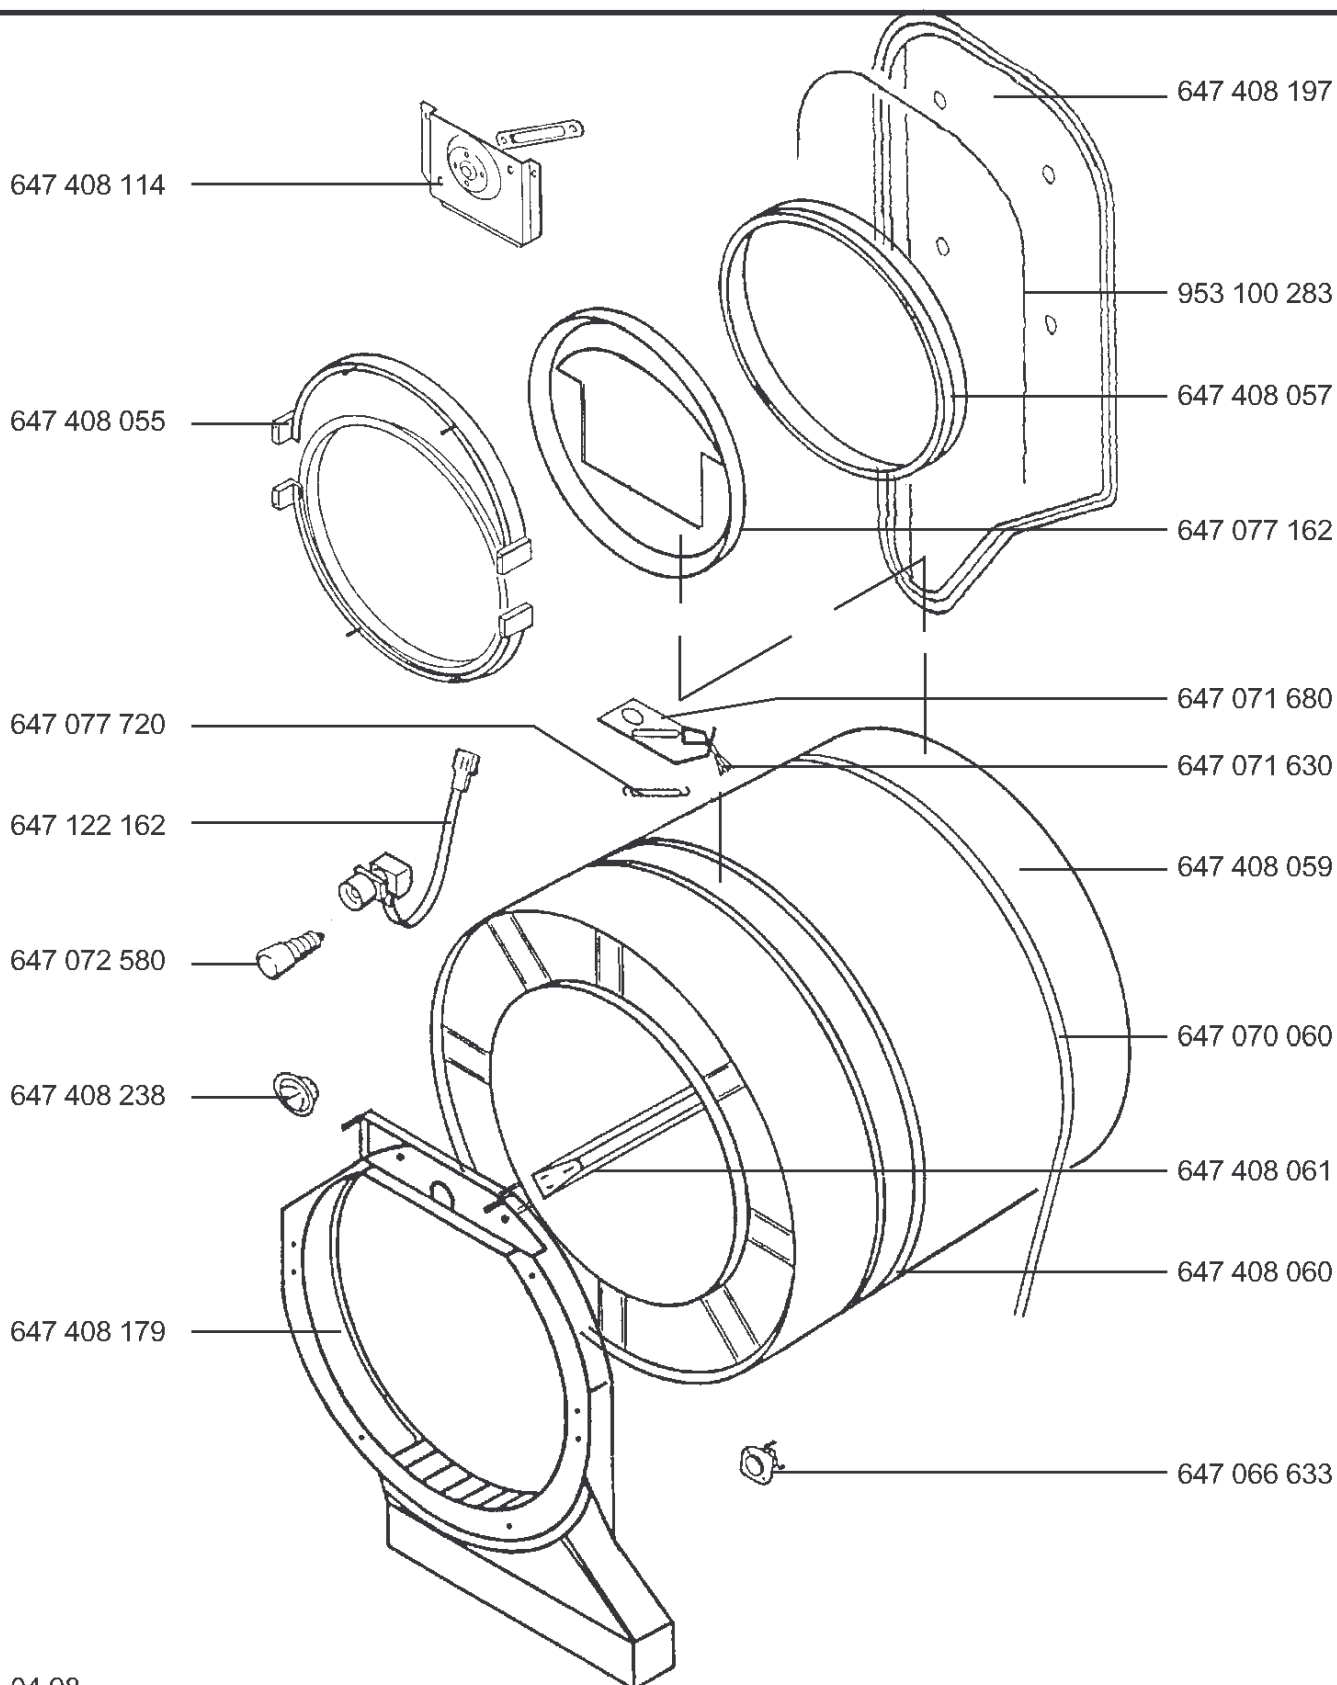

LAVATHERM 56 600
LAVATHERM 56 650
LAVATHERM T 50
LAVATHERM T 50

E-Nr. 916 014 117
E-Nr. 916 014 123 A
E-Nr. 916 014 118 B
E-Nr. 916 014 118 01C