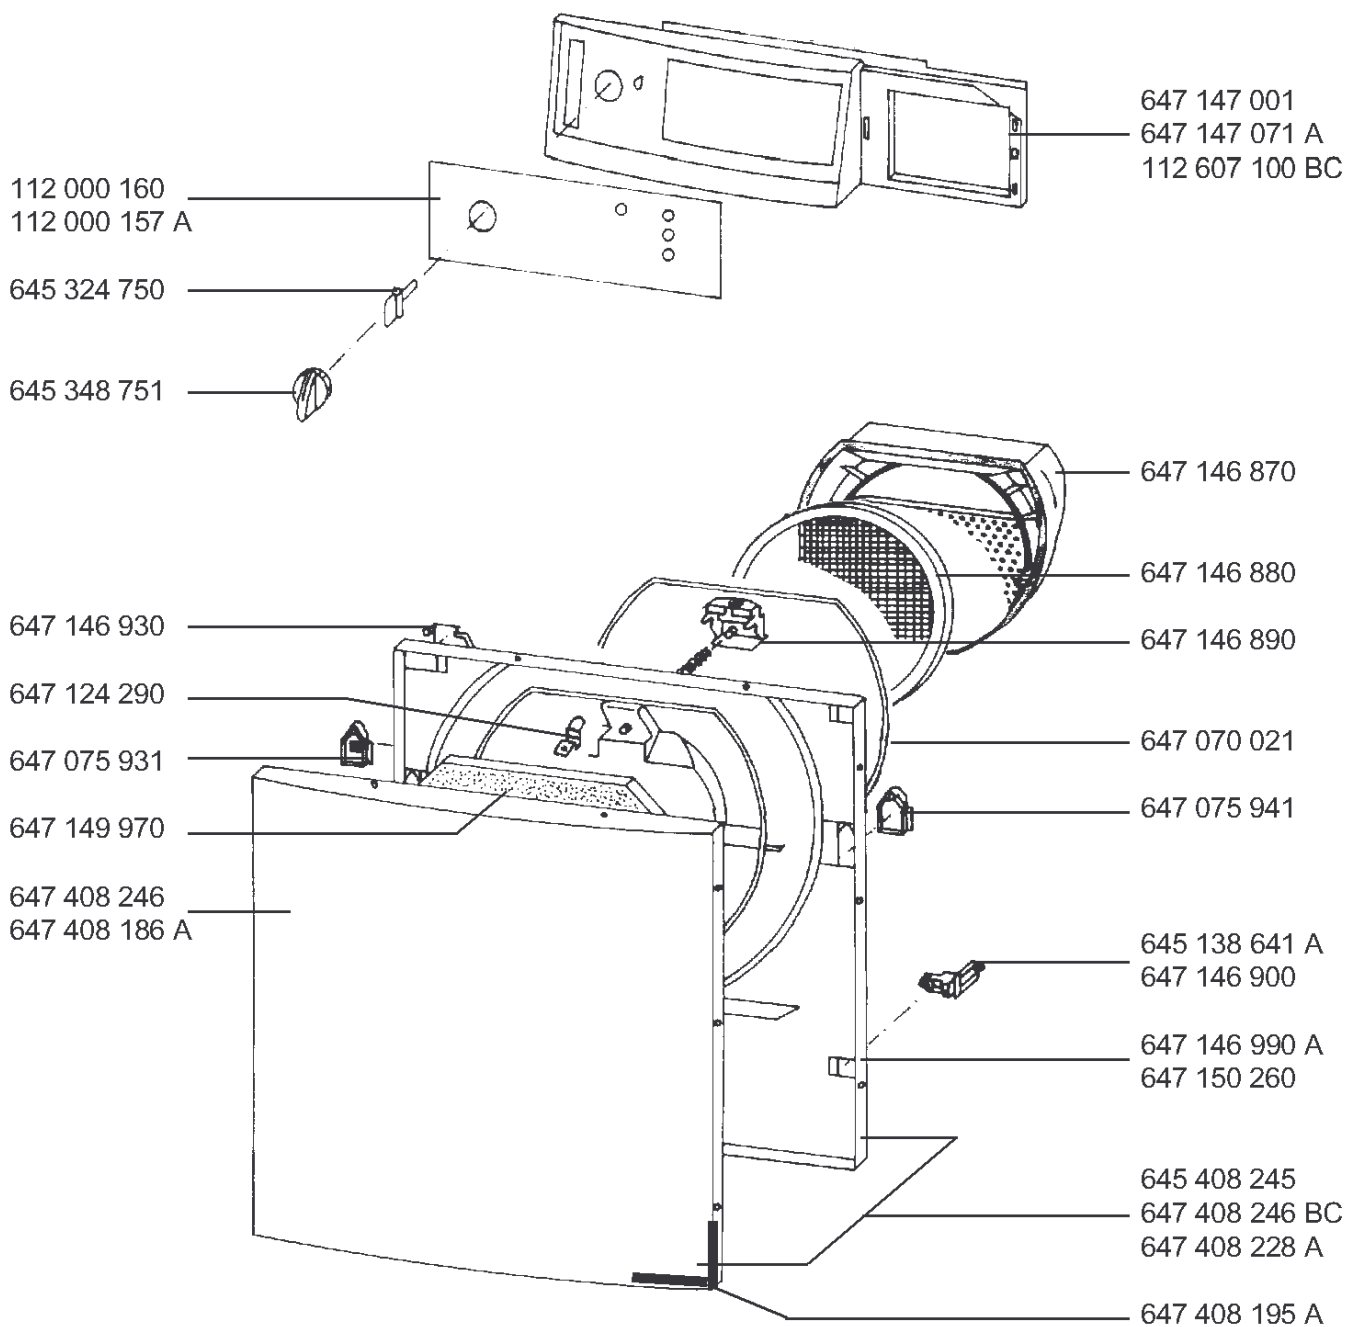

LAVATHERM 56 600
 LAVATHERM 56 650
 LAVATHERM T 50
 LAVATHERM T 50

E-Nr. 916 014 117
 E-Nr. 916 014 123 A
 E-Nr. 916 014 118 B
 E-Nr. 916 014 118 01C

Pos.	Référence	Désignation
	112000157/1	Decor bandeau
	112000160/5	DECOR BANDEAU
	112607100/8	BANDEAU