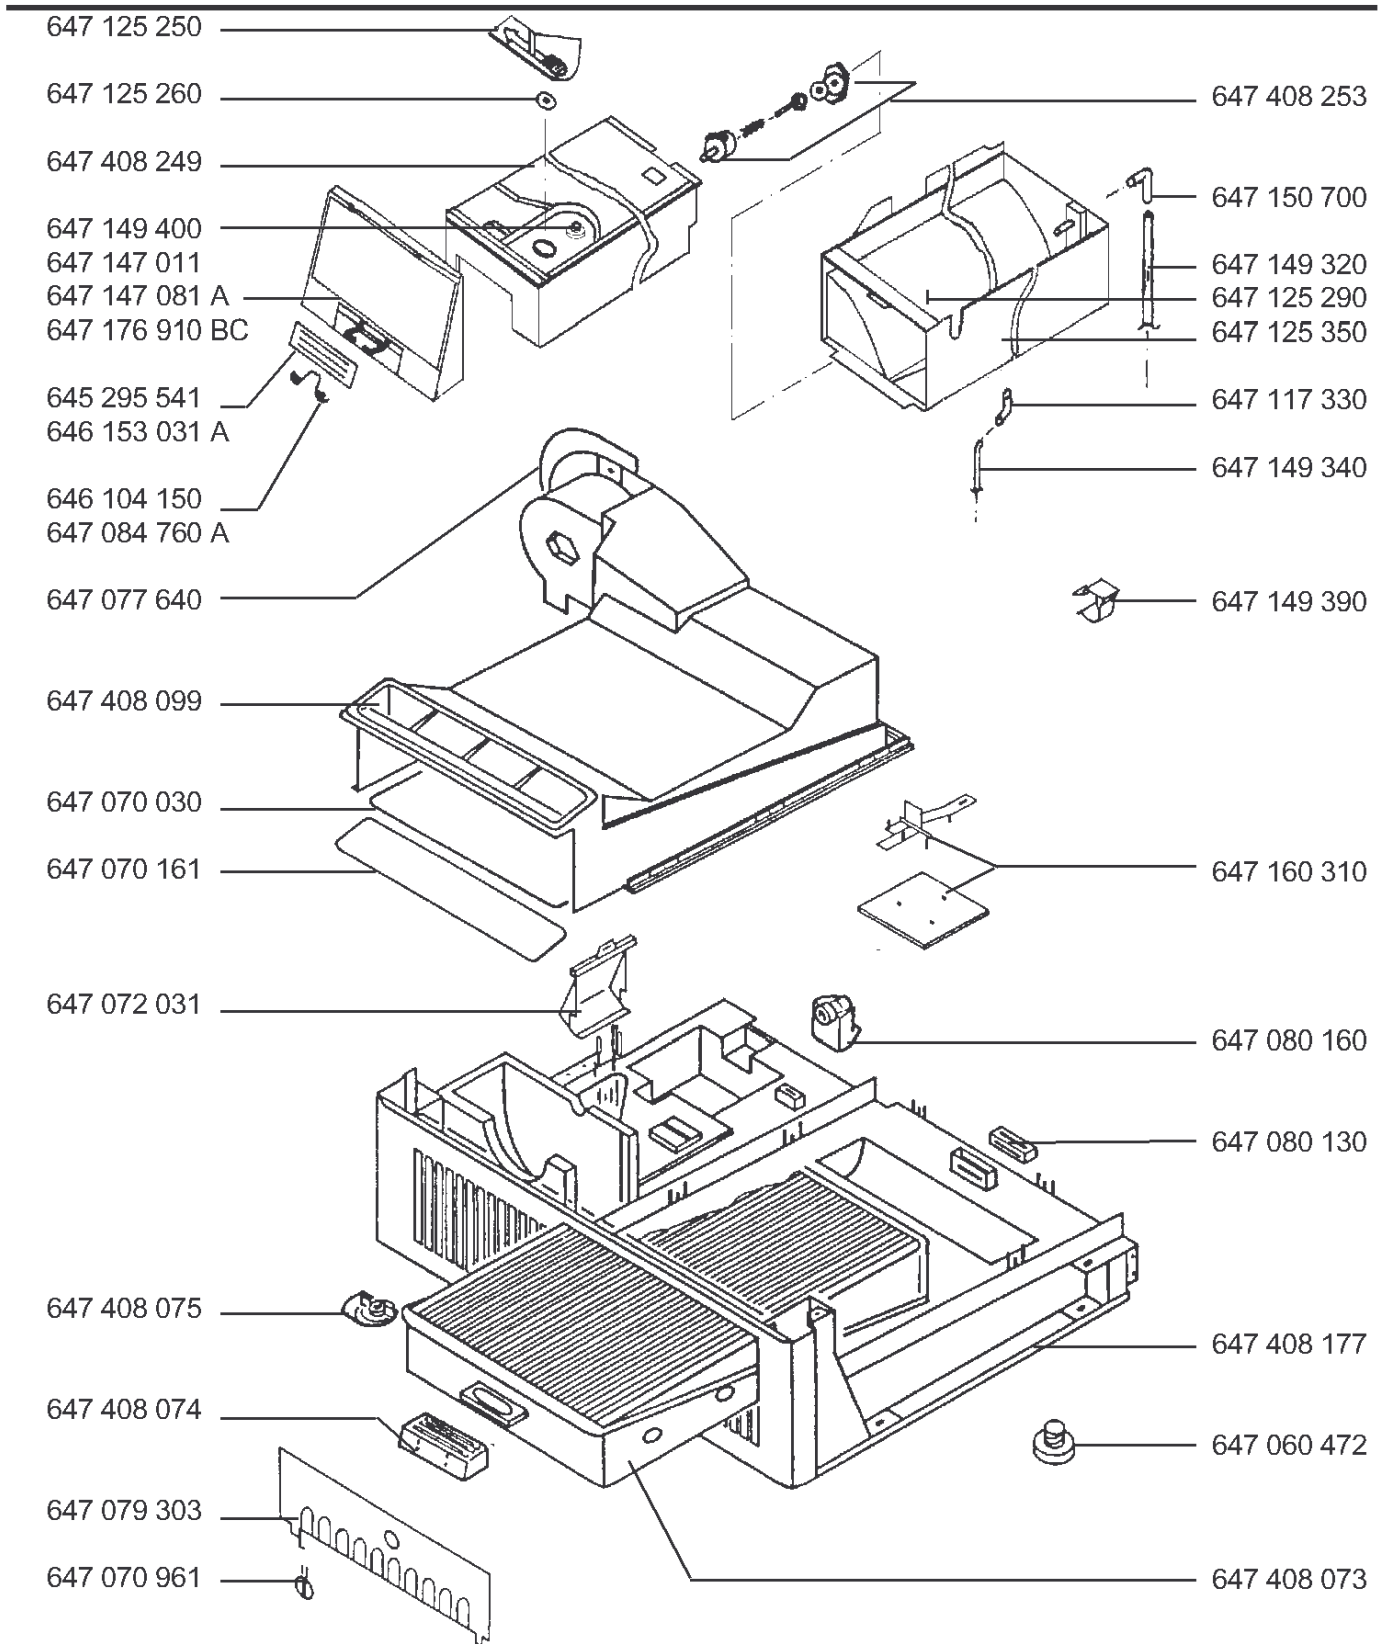

LAVATHERM 56 600
LAVATHERM 56 650
LAVATHERM T 50
LAVATHERM T 50

E-Nr. 916 014 117
E-Nr. 916 014 123 A
E-Nr. 916 014 118 B
E-Nr. 916 014 118 01C