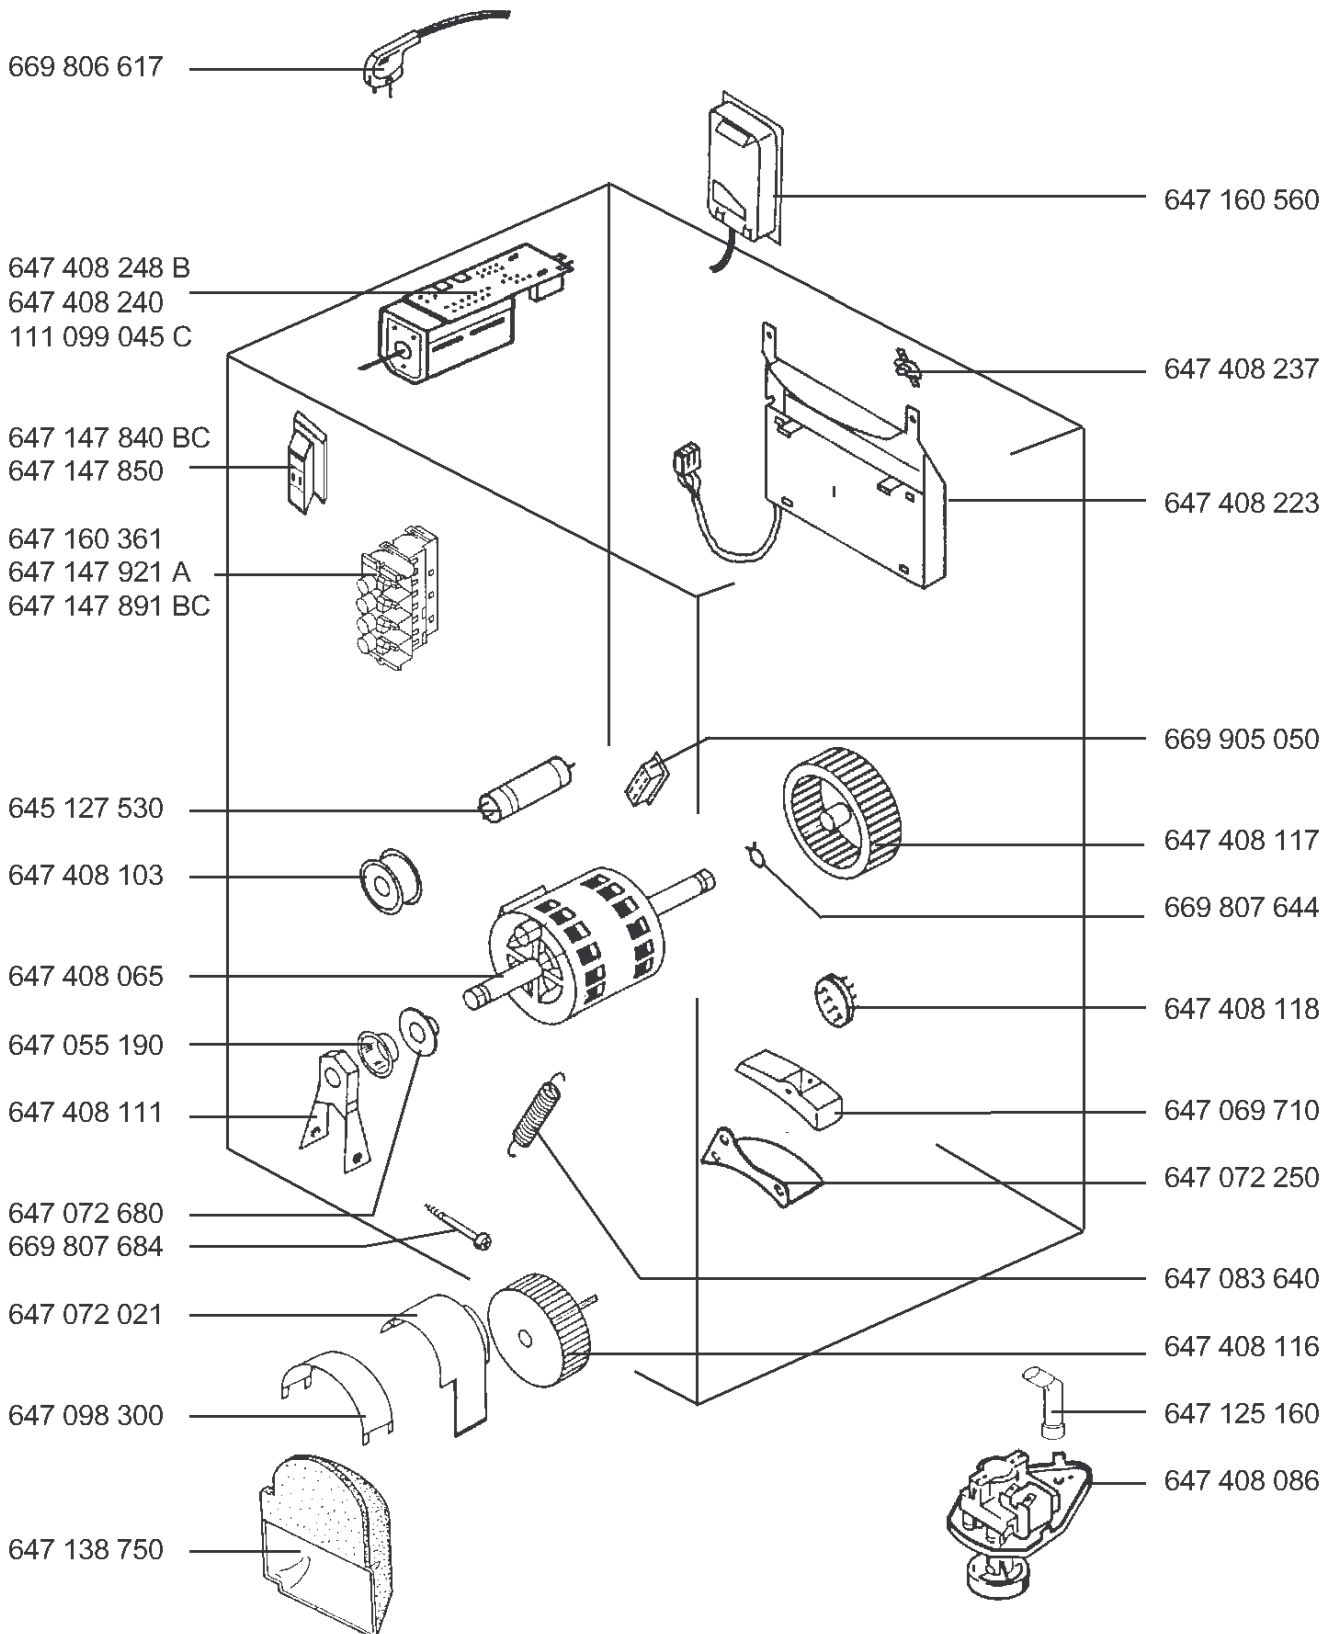

LAVATHERM 56 600
LAVATHERM 56 650
LAVATHERM T 50
LAVATHERM T 50

E-Nr. 916 014 117
E-Nr. 916 014 123 A
E-Nr. 916 014 118 B
E-Nr. 916 014 118 01C