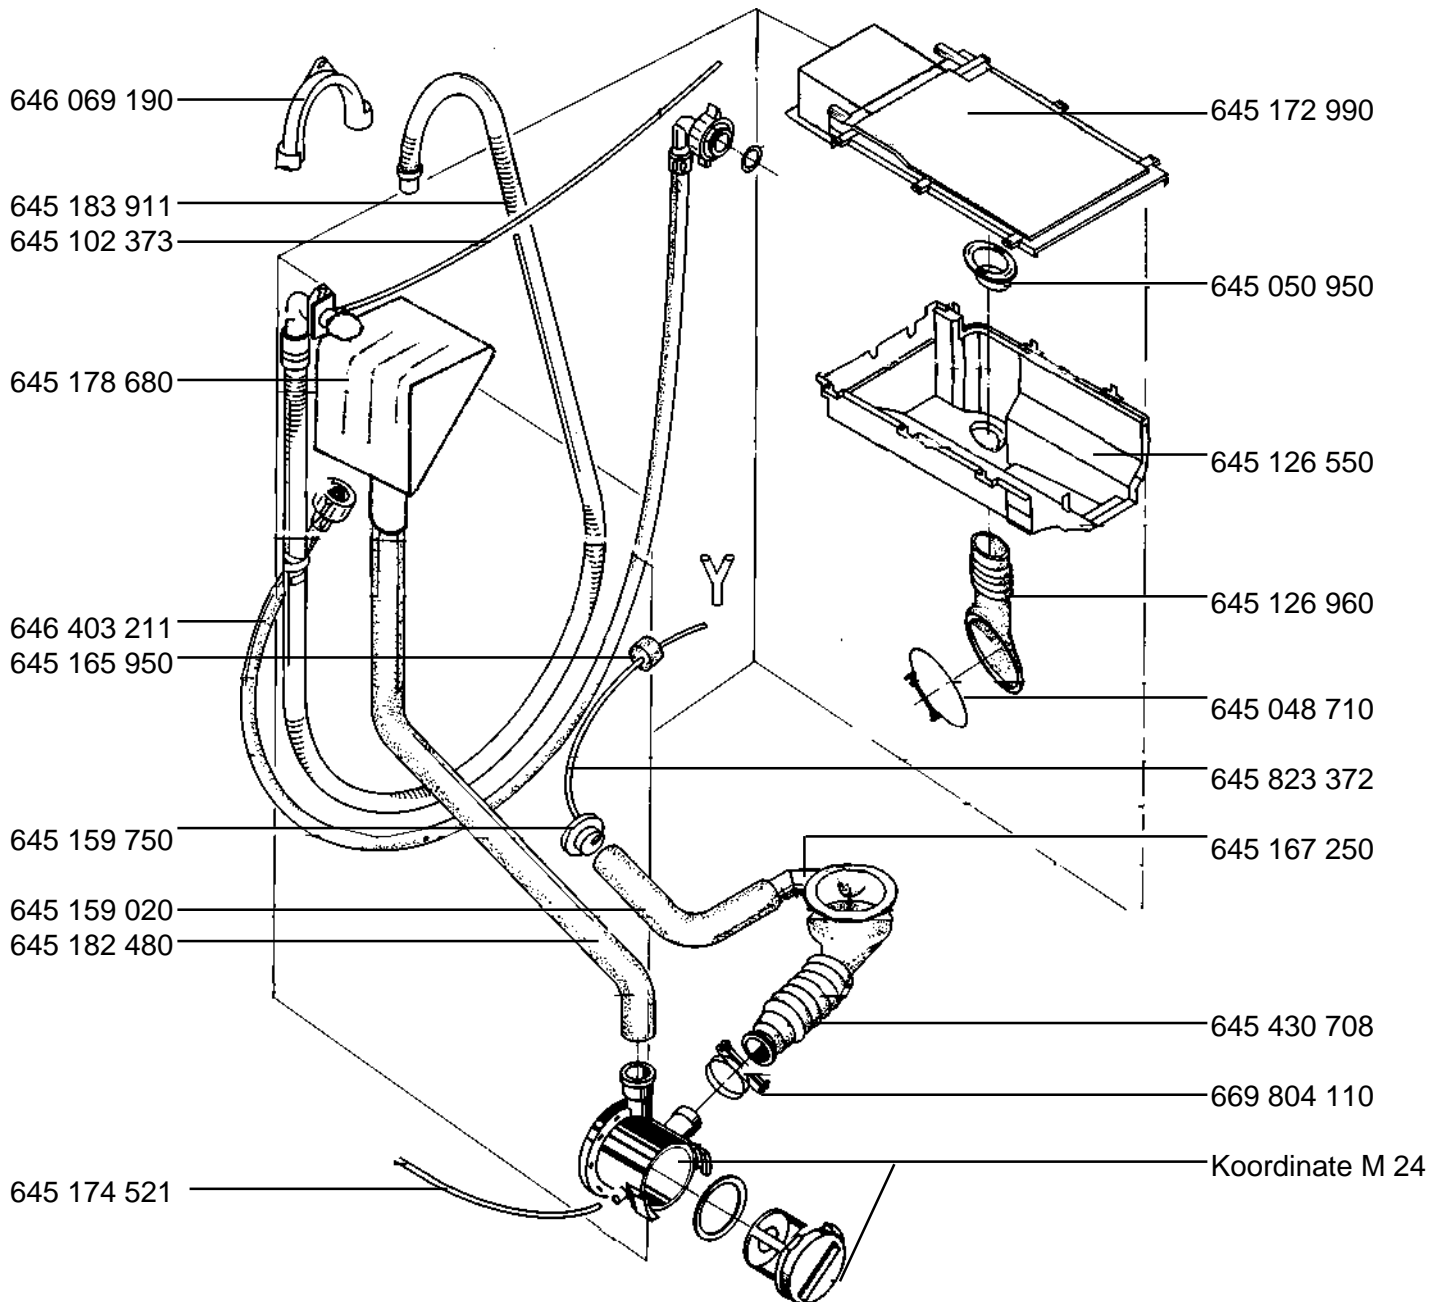

LAVAMAT REGINA T-w
 LAVAMAT 6000-w
 LAVAMAT 6100-w
 LAVAMAT 6100-w
 LAVAMAT 6100-w
 LAVAMAT 6100-w
 LAVAMAT 6080-w

E-Nr. 605 648 072 A
 E-Nr. 605 648 276 B
 E-Nr. 605 648 051 C
 E-Nr. 605 648 170 D
 E-Nr. 605 648 272 E
 E-Nr. 605 648 071 F
 E-Nr. 605 648 073 G

DE
 IT-NO
 DE
 BE-FR
 IT-SE
 DE
 DE-FR-ES-IT

- 645 430 552 Zulaufschlauch / Inlet Hose / Tuyau AD 3,5m
- 645 430 553 Zulaufschlauch / Inlet Hose / Tuyau AD 5,0m
- 646 060 763 Ablaufschlauch / Drain Hose / Tuyau EV 2,7m
- 646 060 764 Ablaufschlauch / Drain Hose / Tuyau EV 4,0m