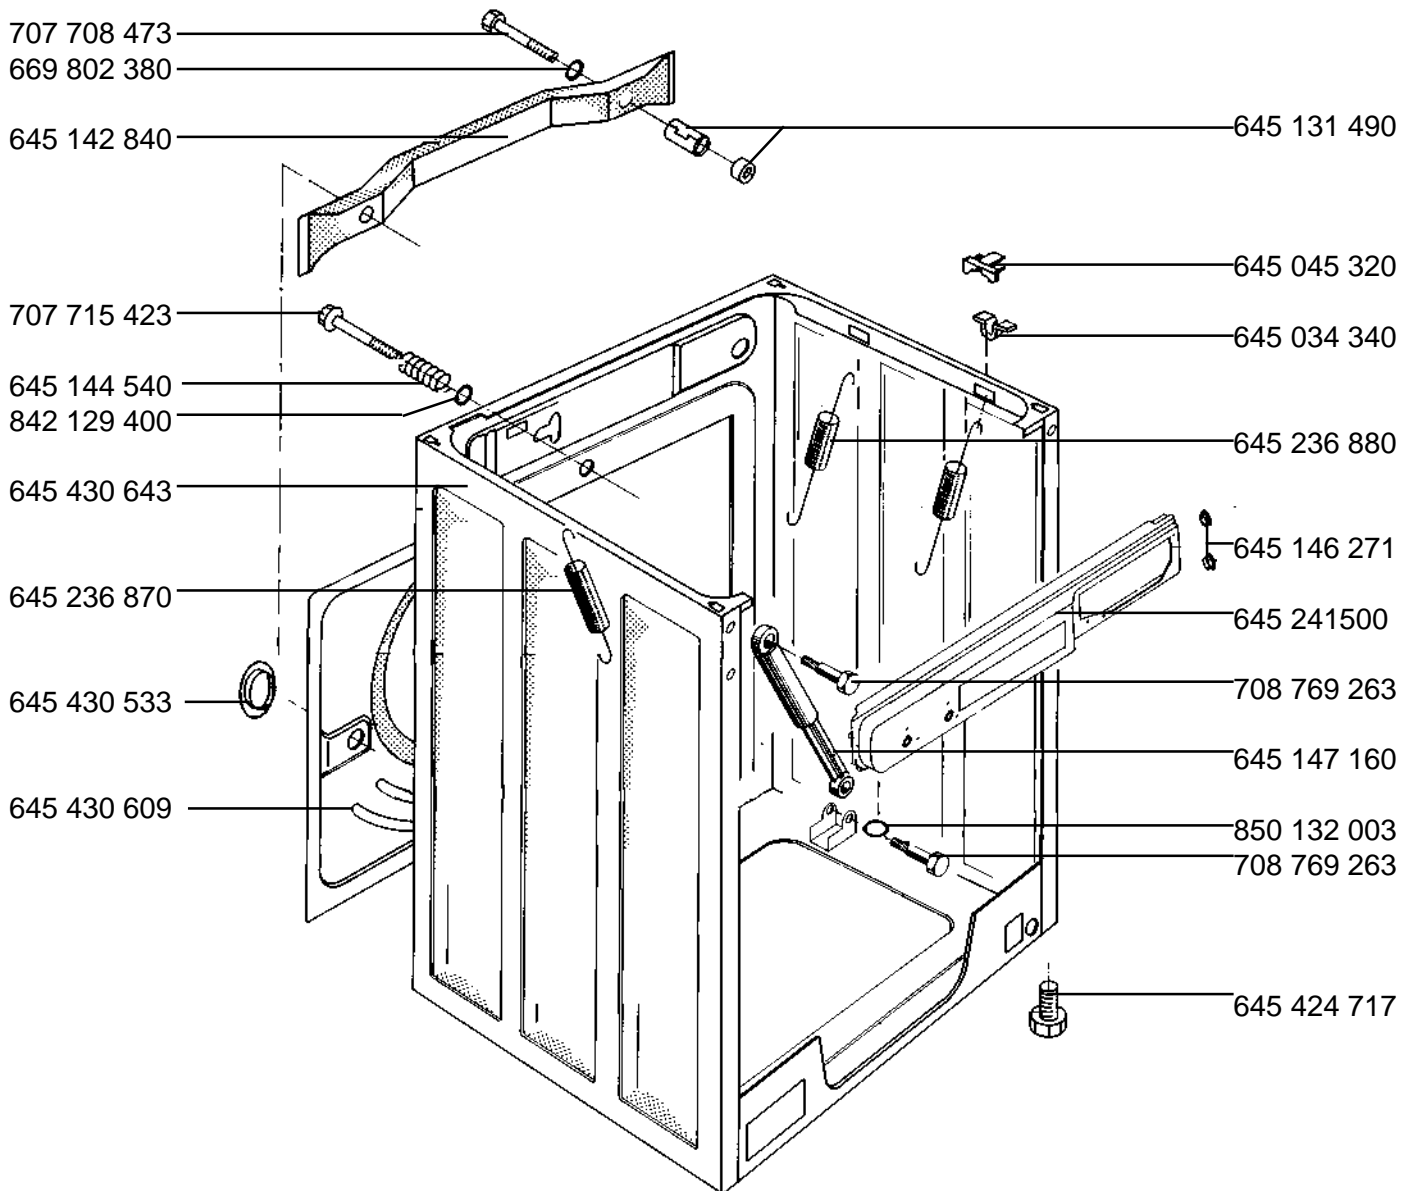

LAVAMAT REGINA T-w
 LAVAMAT 6000-w
 LAVAMAT 6100-w
 LAVAMAT 6100-w
 LAVAMAT 6100-w
 LAVAMAT 6100-w
 LAVAMAT 6080-w

E-Nr. 605 648 072 A
 E-Nr. 605 648 276 B
 E-Nr. 605 648 051 C
 E-Nr. 605 648 170 D
 E-Nr. 605 648 272 E
 E-Nr. 605 648 071 F
 E-Nr. 605 648 073 G

DE
 IT-NO
 DE
 BE-FR
 IT-SE
 DE
 DE-FR-ES-IT

- 645 231 030 Schlauchhalter / Holder Hose / Att-Tuy
- 645 425 058 Standblech / Bottom Plate / Plaque
- 646 100 380 Gleitschienen / Slide Rail / Rail
- 645 424 726 Schlüssel / Spanner / Cle