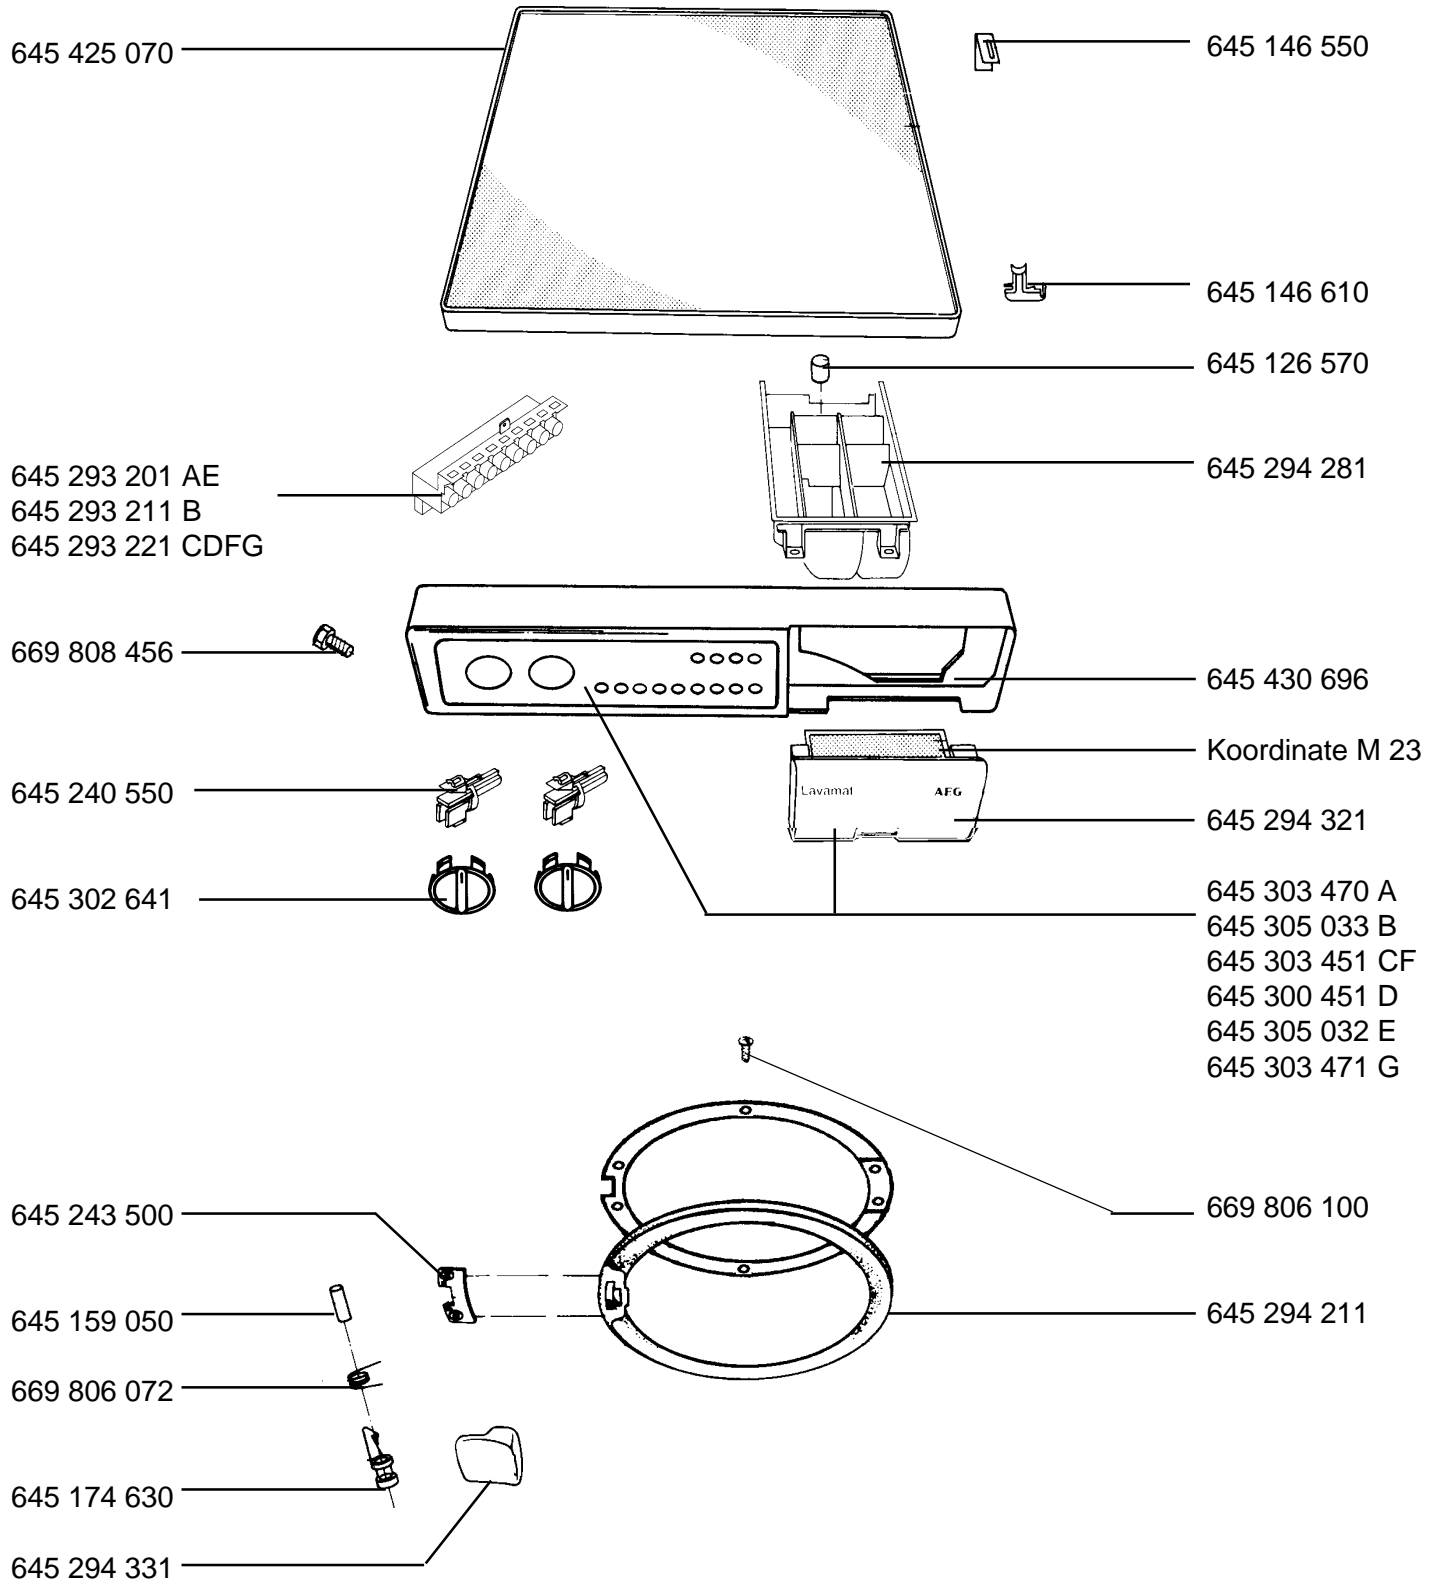

LAVAMAT REGINA T-w  
 LAVAMAT 6000-w  
 LAVAMAT 6100-w  
 LAVAMAT 6100-w  
 LAVAMAT 6100-w  
 LAVAMAT 6100-w  
 LAVAMAT 6080-w

E-Nr. 605 648 072 A  
 E-Nr. 605 648 276 B  
 E-Nr. 605 648 051 C  
 E-Nr. 605 648 170 D  
 E-Nr. 605 648 272 E  
 E-Nr. 605 648 071 F  
 E-Nr. 605 648 073 G

DE  
 IT-NO  
 DE  
 BE-FR  
 IT-SE  
 DE  
 DE-FR-ES-IT

645 294 181 Türinnenring / Cover Door / Anneau