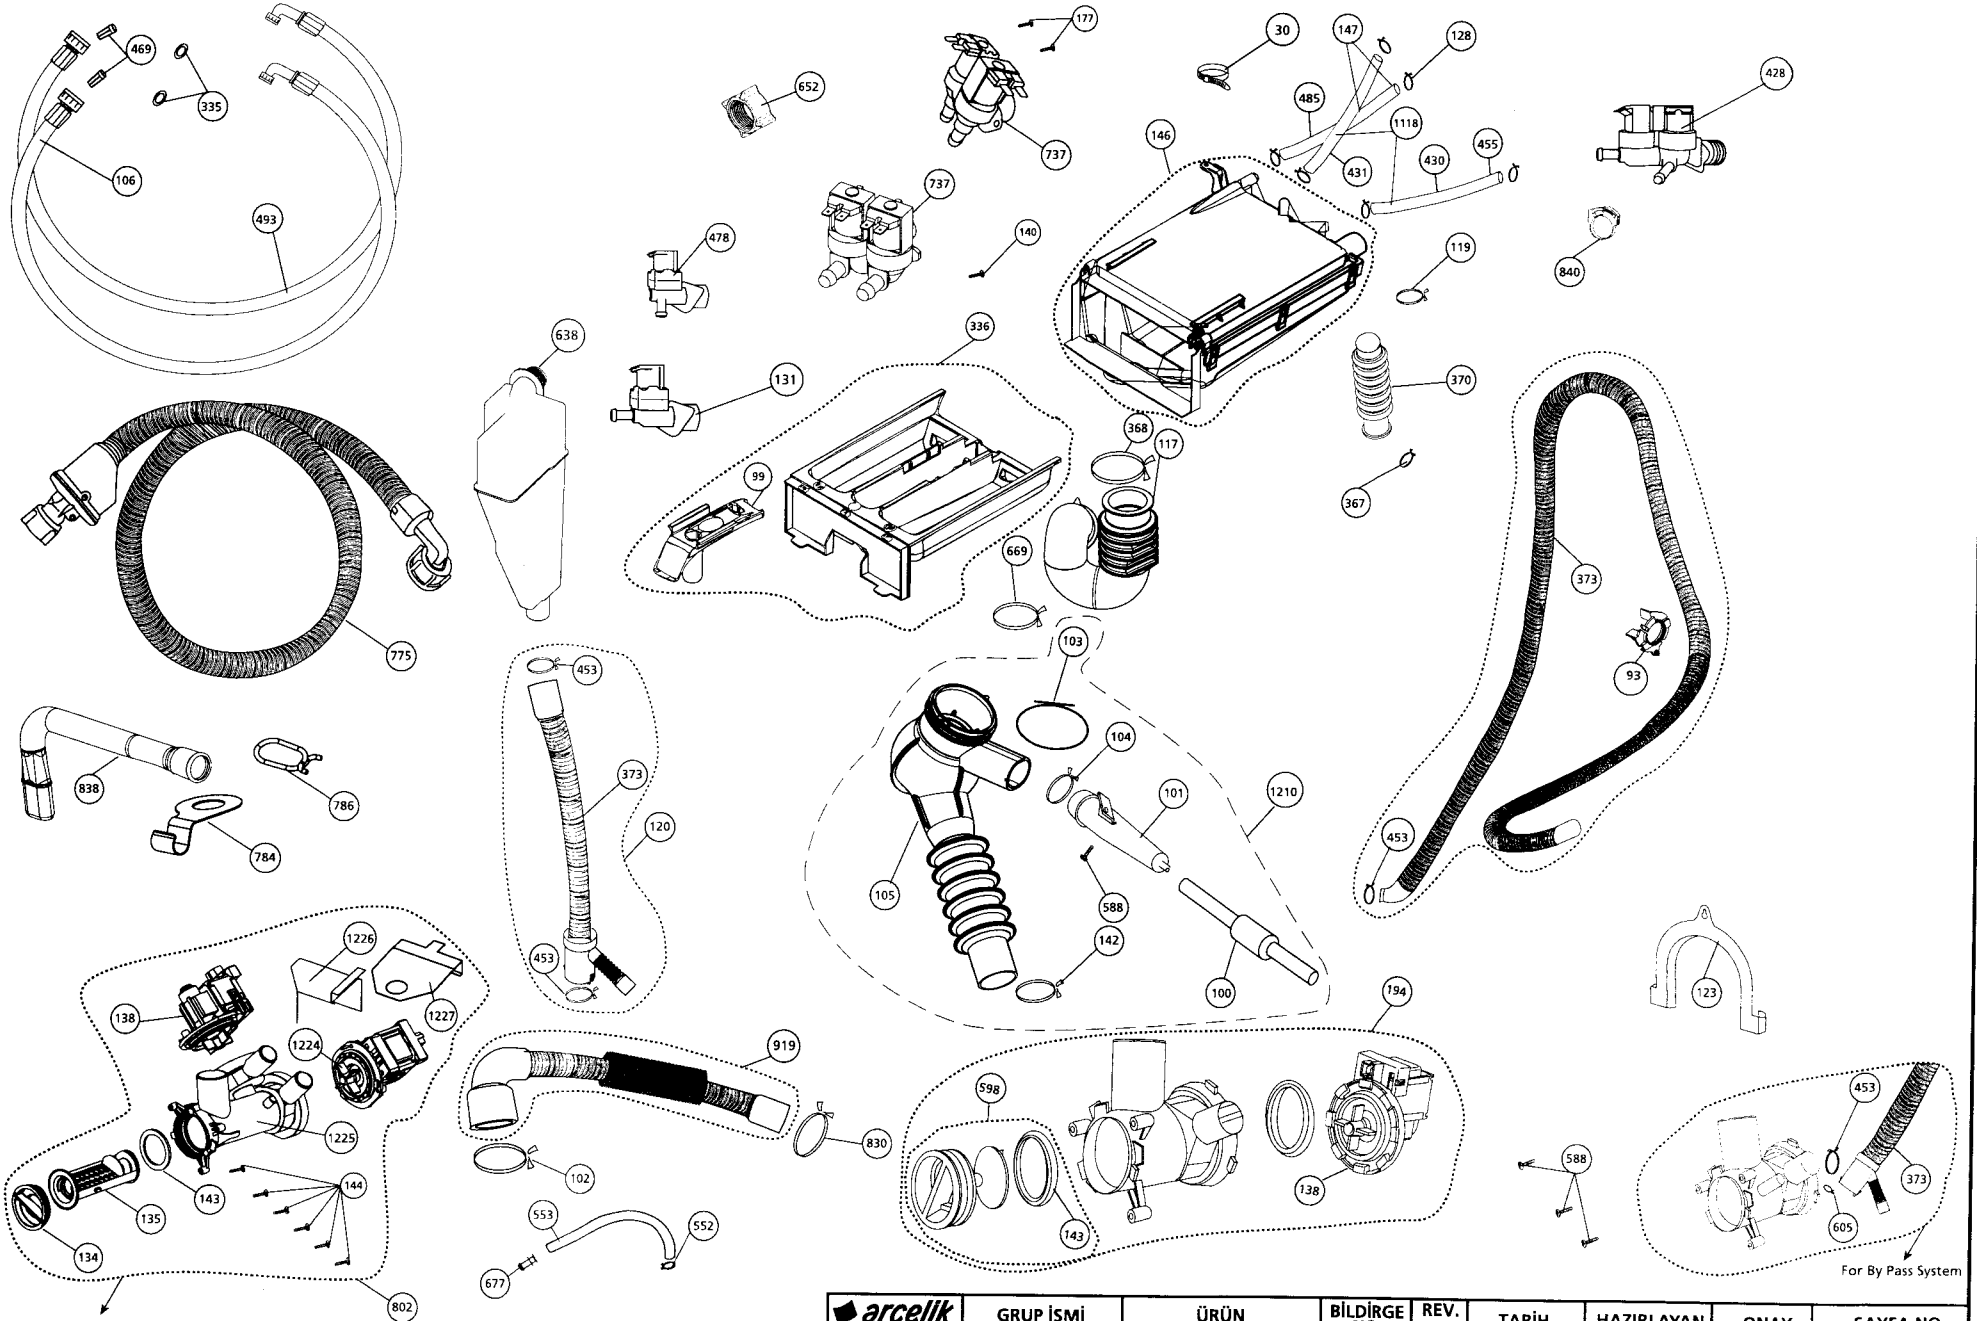

[Handwritten mark]

	GRUP İSMİ	ÜRÜN	BİLDİRGE NO.	REV. NO	TARİH	HAZIRLAYAN	ONAY	SAYFA NO
ÜGB-ÇM	KONTROL GRUBU/ CONTROL PANEL ASSEMBLY	JUMP TRV 1-2/ YOÇ	ÇS.271	05	09.03.2006	İŞİL VAROL	EMRE ÖZTÜRK	207020 0002