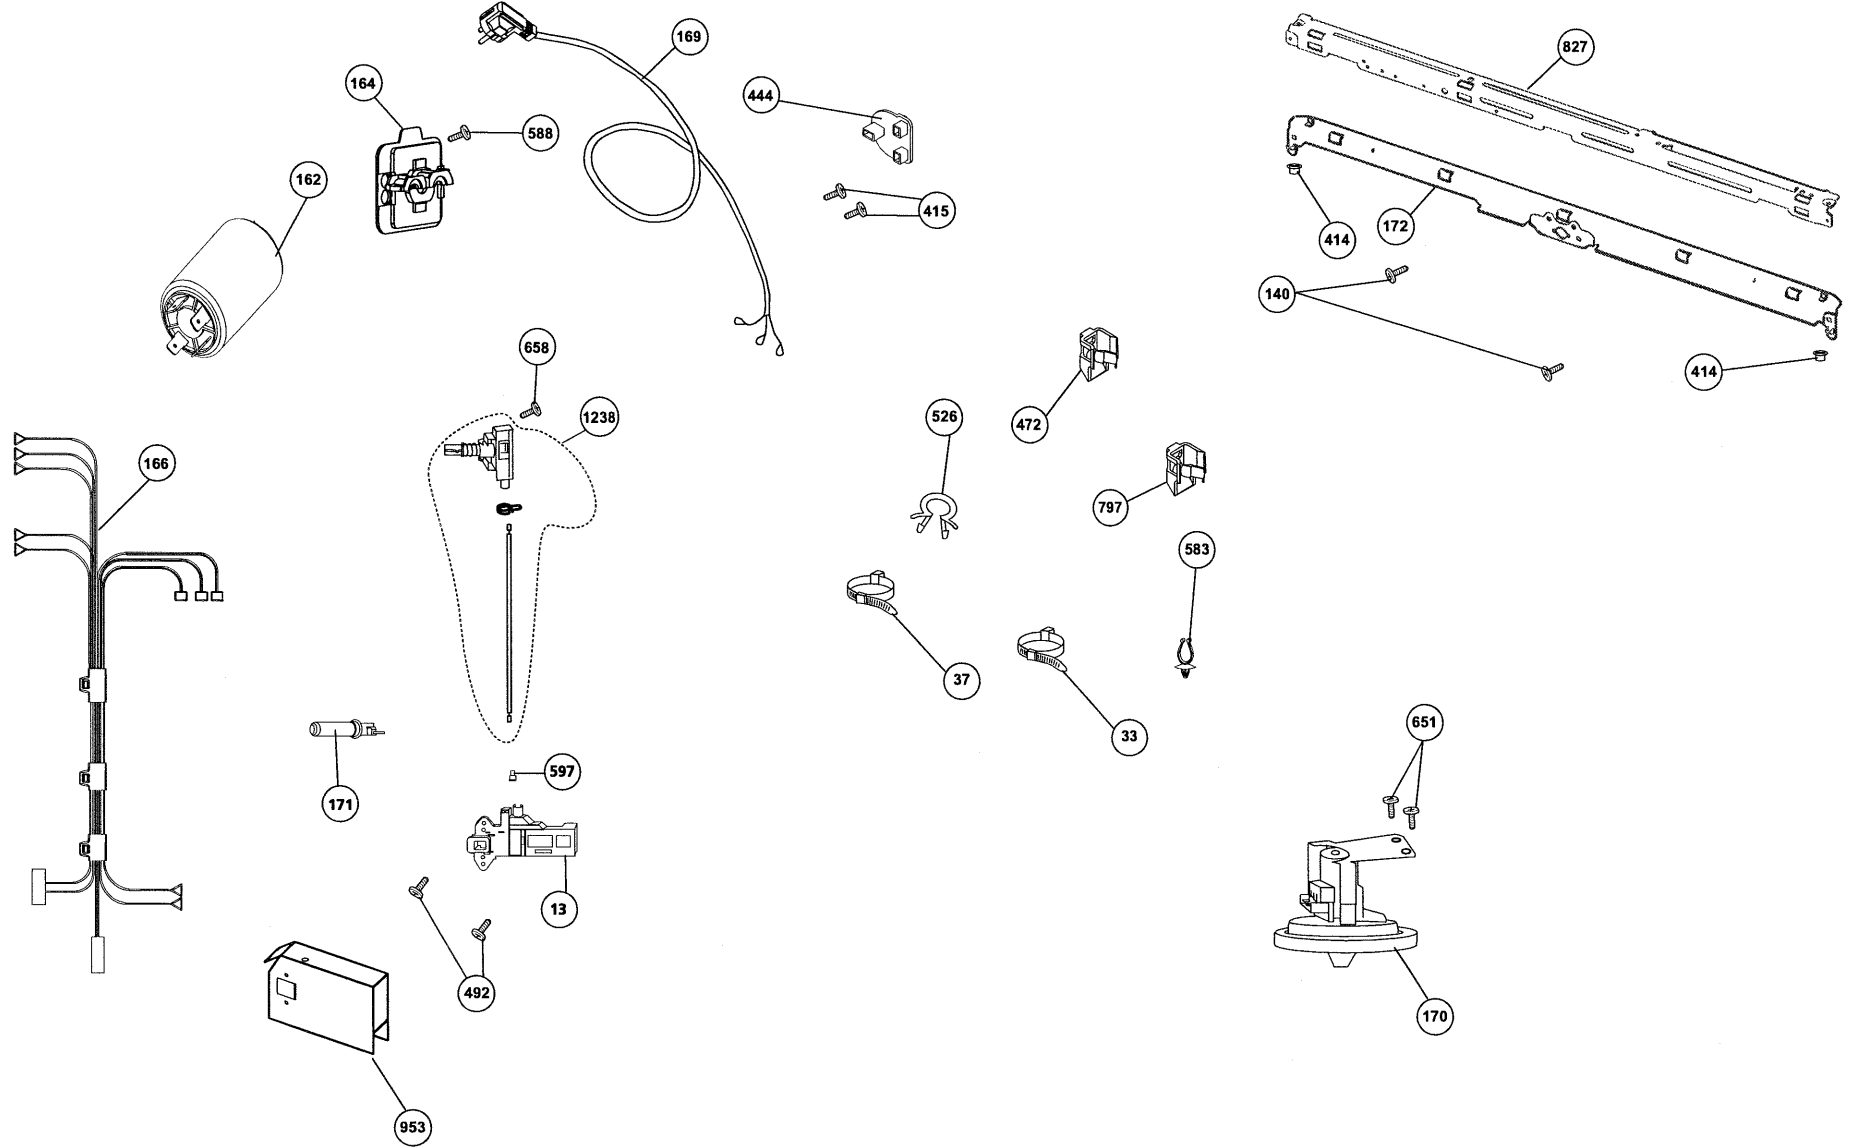

[Handwritten mark]

	GRUP İSMİ	ÜRÜN	BİLDİRGE NO.	REV. NO	TARİH	HAZIRLAYAN	ONAY	SAYFA NO
ÜGB-ÇM	KONTROL GRUBU/ CONTROL PANEL ASSEMBLY	JUMP TRV 1-2/ YOÇ	ÇS.271	05	09.03.2006	İŞİL VAROL	EMRE ÖZTÜRK	207020 0002