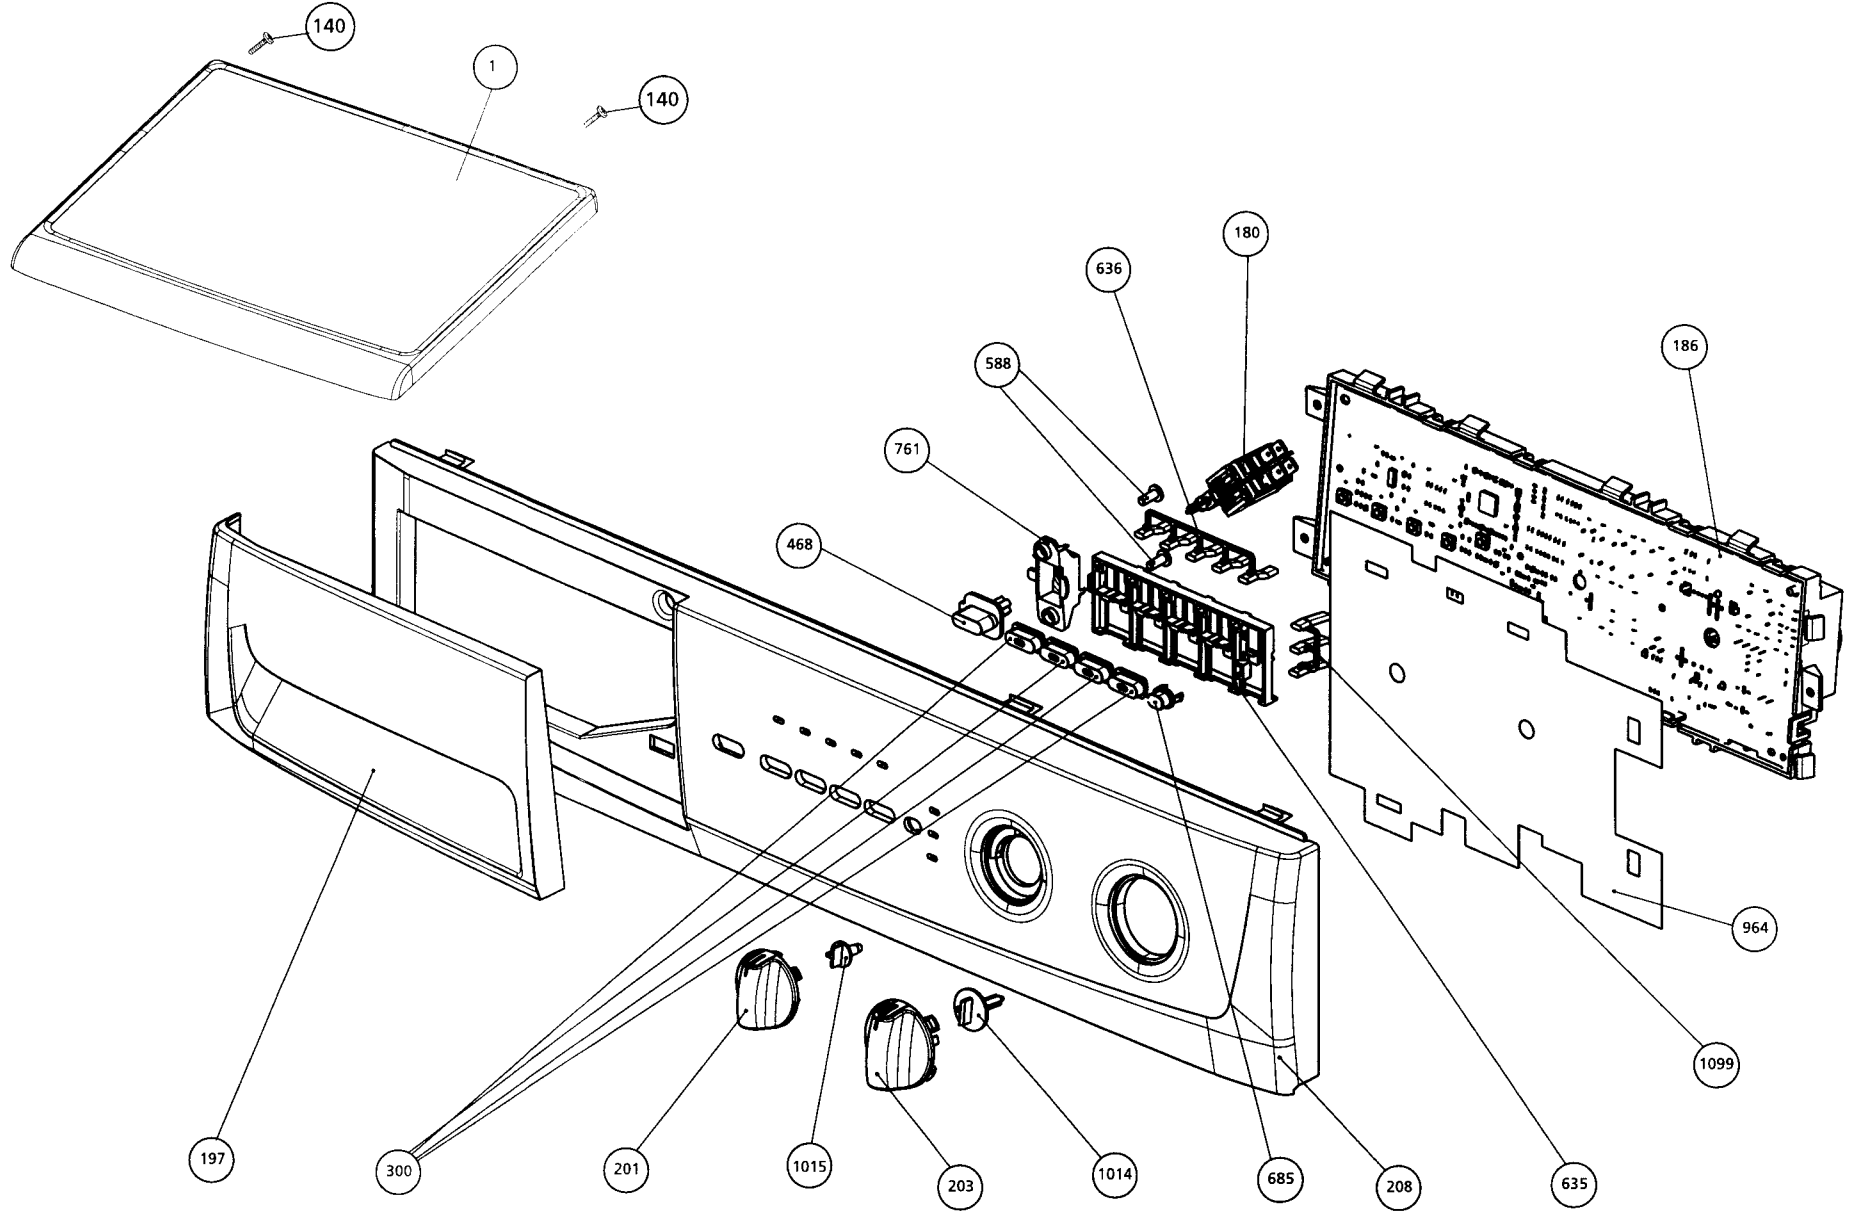

[Handwritten mark]

	GRUP İSMİ	ÜRÜN	BİLDİRGE NO.	REV. NO	TARİH	HAZIRLAYAN	ONAY	SAYFA NO
ÜGB-ÇM	KONTROL GRUBU/ CONTROL PANEL ASSEMBLY	JUMP TRV 1-2/ YOÇ	ÇS.271	05	09.03.2006	İŞİL VAROL	EMRE ÖZTÜRK	207020 0002

ÖRNEK GÖRÜNÜŞ GRUBU
STOK NUMARASI: 285240 9006

arçelik	GRUP İSMİ	ÜRÜN	BİLDİRGE NO.	REV. NO	TARİH	HAZIRLAYAN	ONAY	SAYFA NO
ÜGB-ÇM	GÖRÜNÜŞ GRUBU/ TOP PANEL ASSEMBLY	PL-2A JUMP	ÇS.226	01	26.09.2005	ZEYNEP DEMİR <i>Zeynep Demir</i>	İŞİL VARDI <i>[Signature]</i>	207040 0030