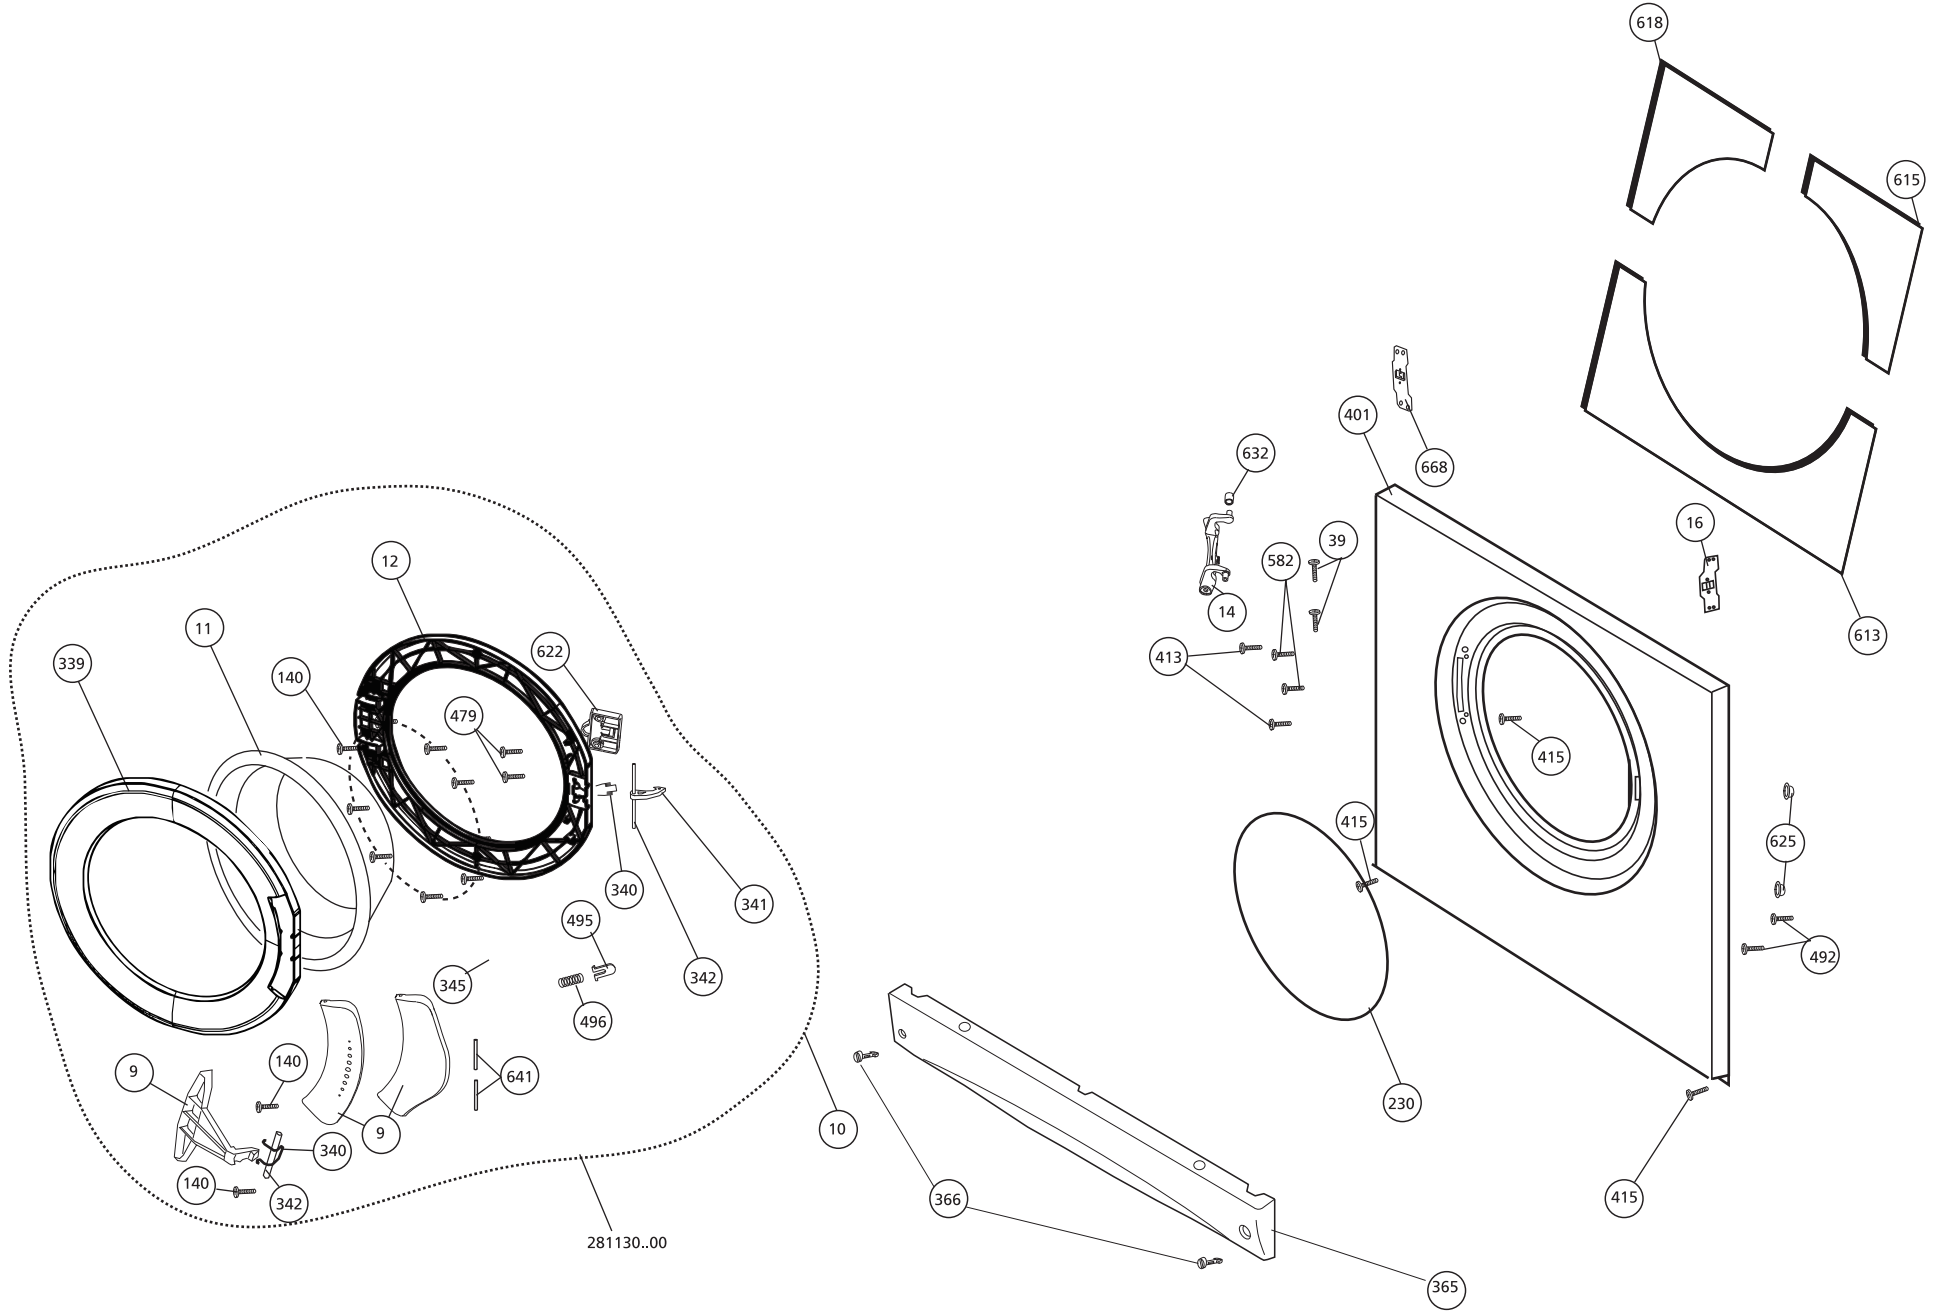

ÖRNEK GÖRÜNÜŞ GRUBU
STOK NUMARASI: 285240 9006

arçelik	GRUP İSMİ	ÜRÜN	BİLDİRGE NO.	REV. NO	TARİH	HAZIRLAYAN	ONAY	SAYFA NO
ÜGB-ÇM	GÖRÜNÜŞ GRUBU/ TOP PANEL ASSEMBLY	PL-2A JUMP	ÇS.226	01	26.09.2005	ZEYNEP DEMİR <i>Zeynep Demir</i>	İŞİL VARDI <i>[Signature]</i>	207040 0030