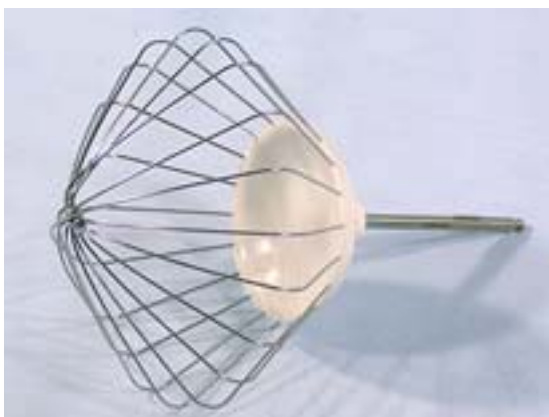

## KM260 / MX260 - PROSPERO - ACCESSORIES

KW706757 - BOWL ASSEMBLY

*Prior to date code **7H23***

KW712071 - BOWL ASSEMBLY

*From date code **7H23***

KW710412 - BOWL - WITH HANDLES - BRUSHED - WHITE

KW706769 - SPLASH GUARD

KW710828 - SPATULA

KW706771 - DOUGH HOOK - INCLUDING RUBBER GUA

KW706915 - RUBBER GUARD - DOUGH HOOK ONLY

KW706903 - BEATER

KW706783 - WHISK

---

**AT261 - MINCER**

**KW706707 - MINCER - AT261**

**KW707062 - HOPPER**

**KW707074 - SCROLL ASSEMBLY**

**KW707086 - BODY**

KW707098 - RING NUT

KW707103 - PUSHER ASSEMBLY

KW707115 - CUTTER

KW707127 - COARSE SCREEN

KW706991 - MEDIUM SCREEN

**AT262 - LIQUIDISER**

LIQUIDISER - 1.5 LITRE

KW706719 - ACRYLIC - WHITE **AT262**

KW711168 - ACRYLIC - GREY

LIQUIDISER LID AND FILLER CAP

KW707000 - WHITE

KW711169 - GREY

**BLADE HUB ASSEMBLY - INCLUDING SEAL**