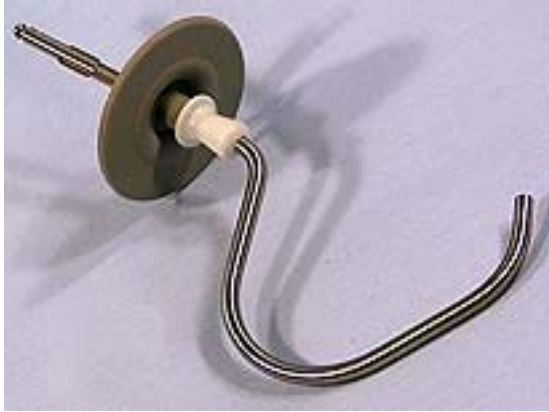

## KM260 / MX260 - PROSPERO - ACCESSORIES

KW706757 - BOWL ASSEMBLY

*Prior to date code **7H23***

KW712071 - BOWL ASSEMBLY

*From date code **7H23***

KW710412 - BOWL - WITH HANDLES - BRUSHED - WHITE

KW706769 - SPLASH GUARD

KW710828 - SPATULA

KW706771 - DOUGH HOOK - INCLUDING RUBBER GUA

KW706915 - RUBBER GUARD - DOUGH HOOK ONLY

KW706903 - BEATER

KW706783 - WHISK

---

**AT261 - MINCER**

**KW706707 - MINCER - AT261**

**KW707062 - HOPPER**

**KW707074 - SCROLL ASSEMBLY**

**KW707086 - BODY**

KW707098 - RING NUT

KW707103 - PUSHER ASSEMBLY

KW707115 - CUTTER

KW707127 - COARSE SCREEN

KW706991 - MEDIUM SCREEN

**AT262 - LIQUIDISER**

LIQUIDISER - 1.5 LITRE

KW706719 - ACRYLIC - WHITE **AT262**

KW711168 - ACRYLIC - GREY

LIQUIDISER LID AND FILLER CAP

KW707000 - WHITE

KW711169 - GREY

**BLADE HUB ASSEMBLY - INCLUDING SEAL**