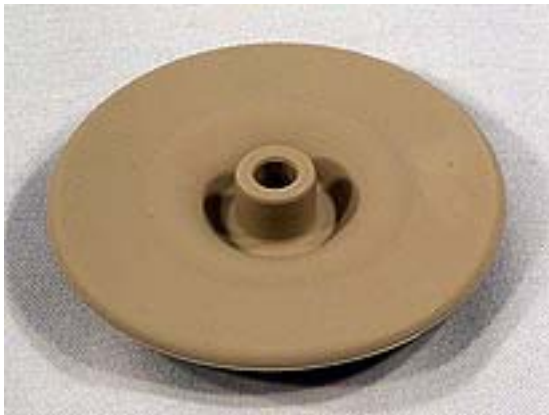

## KM260 / MX260 - PROSPERO - ACCESSORIES

KW706757 - BOWL ASSEMBLY

*Prior to date code **7H23***

KW712071 - BOWL ASSEMBLY

*From date code **7H23***

KW710412 - BOWL - WITH HANDLES - BRUSHED - WHITE

KW706769 - SPLASH GUARD

KW710828 - SPATULA

KW706771 - DOUGH HOOK - INCLUDING RUBBER GUA

KW706915 - RUBBER GUARD - DOUGH HOOK ONLY

KW706903 - BEATER

KW706783 - WHISK

---

**AT261 - MINCER**

**KW706707 - MINCER - AT261**

**KW707062 - HOPPER**

**KW707074 - SCROLL ASSEMBLY**

**KW707086 - BODY**

KW707098 - RING NUT

KW707103 - PUSHER ASSEMBLY

KW707115 - CUTTER

KW707127 - COARSE SCREEN

KW706991 - MEDIUM SCREEN

**AT262 - LIQUIDISER**

LIQUIDISER - 1.5 LITRE

KW706719 - ACRYLIC - WHITE **AT262**

KW711168 - ACRYLIC - GREY

LIQUIDISER LID AND FILLER CAP

KW707000 - WHITE

KW711169 - GREY

**BLADE HUB ASSEMBLY - INCLUDING SEAL**