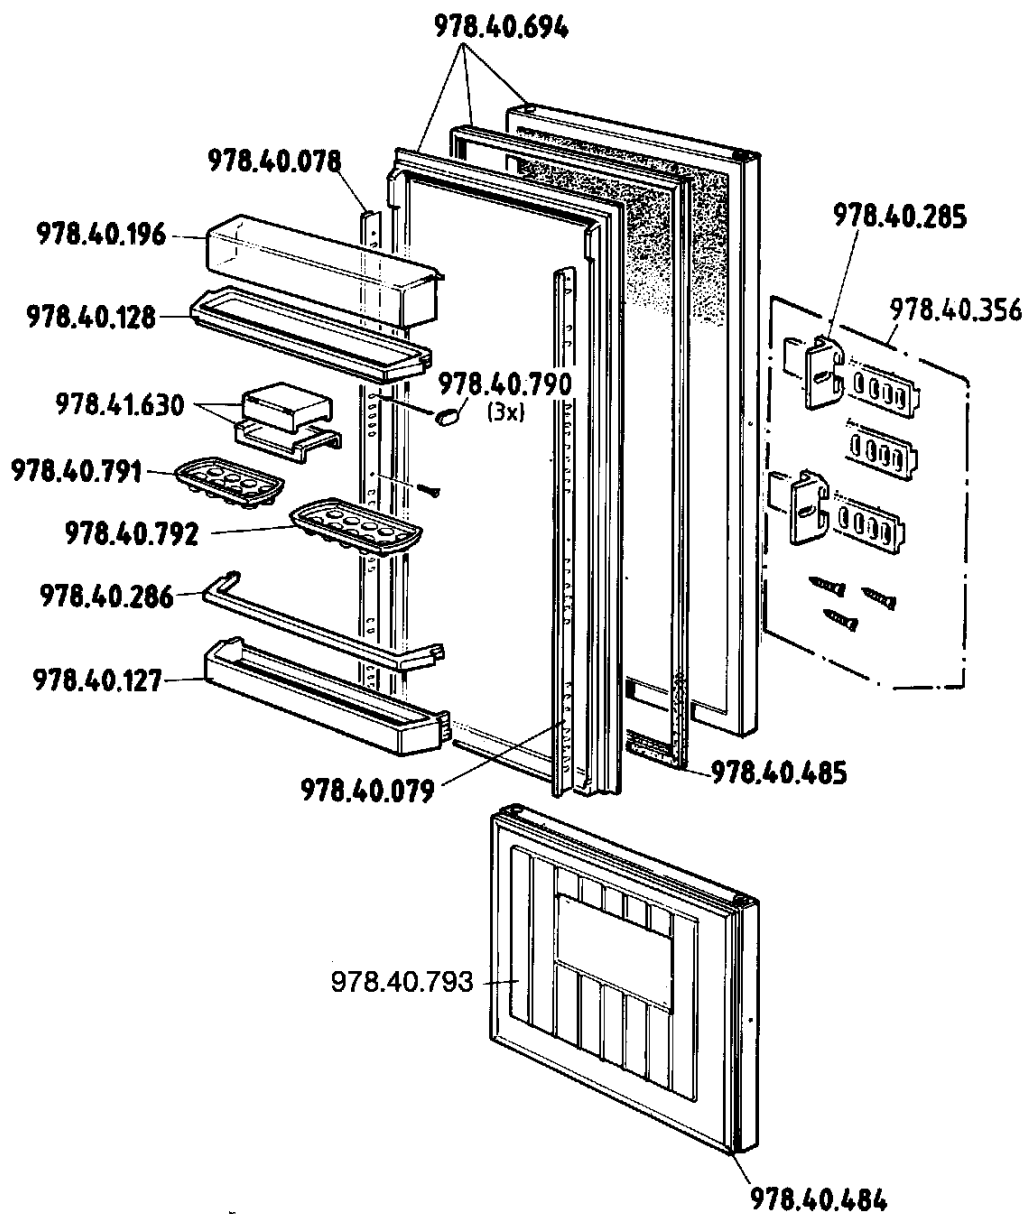

ARMOIRE COMBINEE
INTERIEUR

VORRATZCENTER
INNENTEILE

COMBINED REFRIG/FREEZER
INTERNAL PARTS

N° KG8336F11
KG8336F41

(1) = 8336-0951

* = Pièce non disponible / Kein Ersatzteil / Not Service part

N° KG8336F11
KG8336F41

N° KG8336F11
KG8336F41

* = Pièce non disponible / Kein Ersatzteil / Not Service part