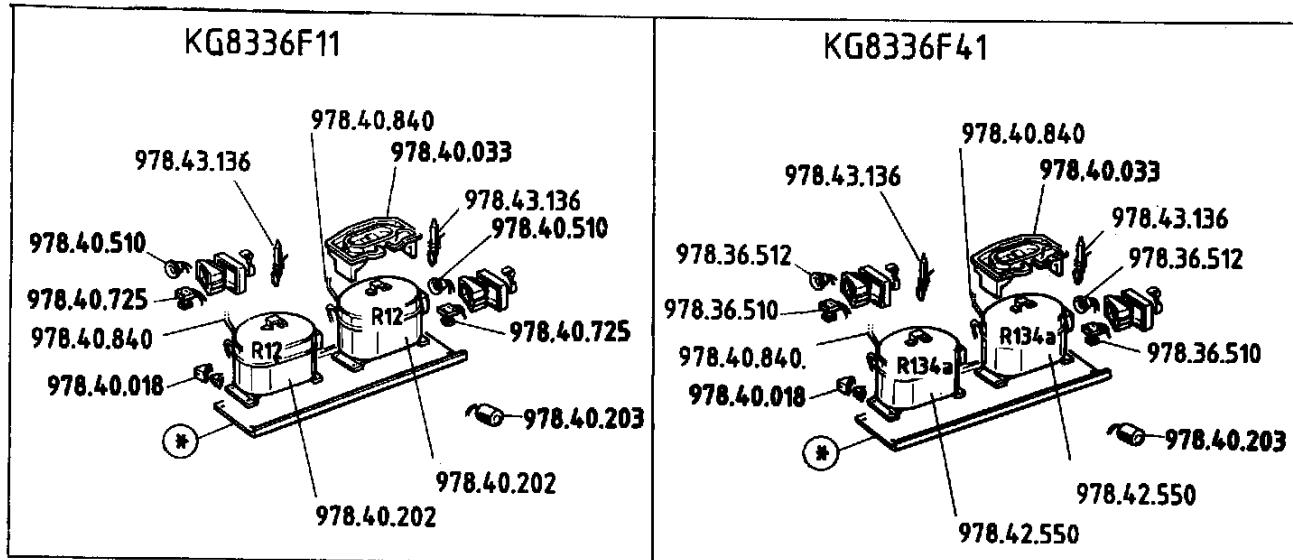

ARMOIRE COMBINEE
INTERIEUR

VORRATZCENTER
INNENTEILE

COMBINED REFRIG/FREEZER
INTERNAL PARTS

N° KG8336F11
KG8336F41

(1) = 8336-0951

* = Pièce non disponible / Kein Ersatzteil / Not Service part

N° KG8336F11
KG8336F41

N° KG8336F11
KG8336F41

* = Pièce non disponible / Kein Ersatzteil / Not Service part