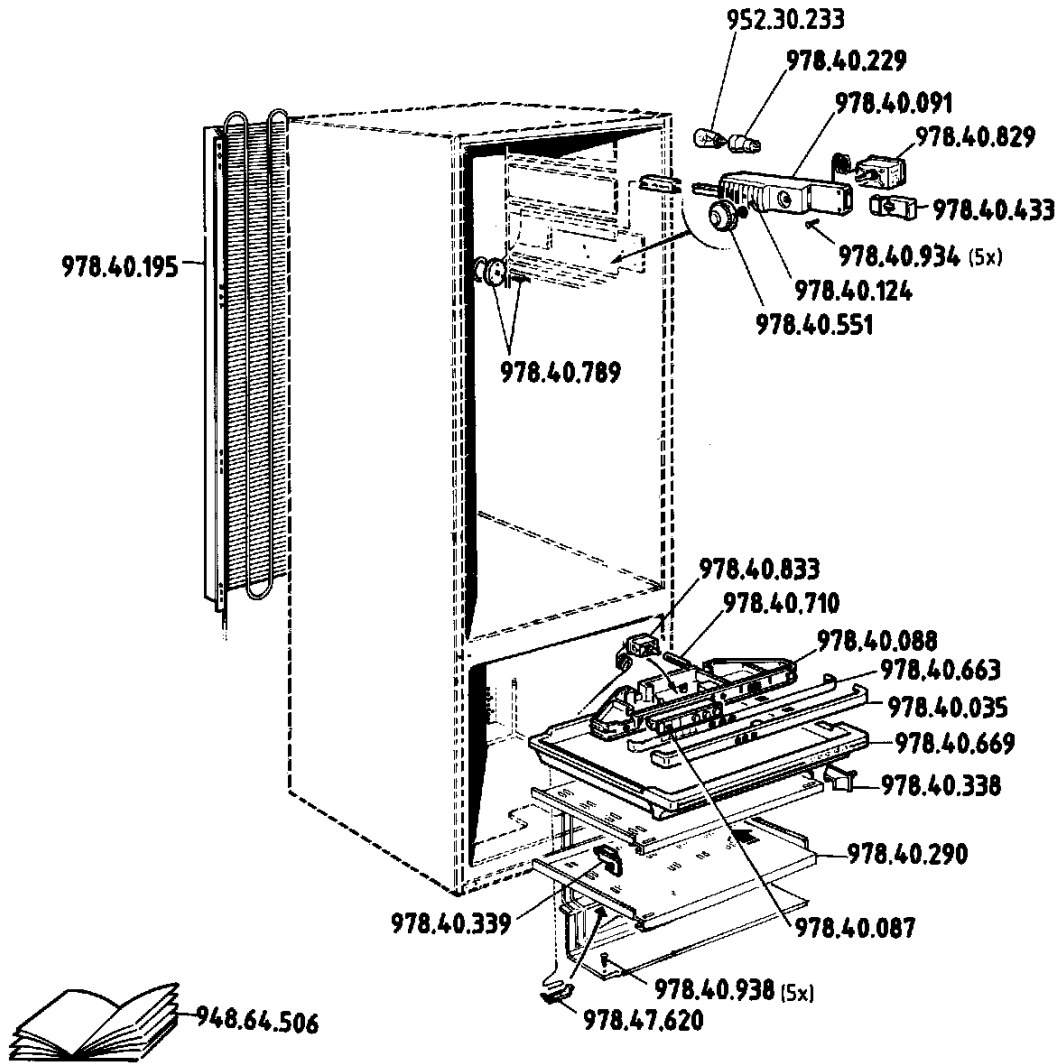

ARMOIRE COMBINEE
INTERIEUR

VORRATZCENTER
INNENTEILE

COMBINED REFRIG/FREEZER
INTERNAL PARTS

N° KG8336F11
KG8336F41

(1) = 8336-0951

* = Pièce non disponible / Kein Ersatzteil / Not Service part

N° KG8336F11
KG8336F41

N° KG8336F11
KG8336F41

* = Pièce non disponible / Kein Ersatzteil / Not Service part