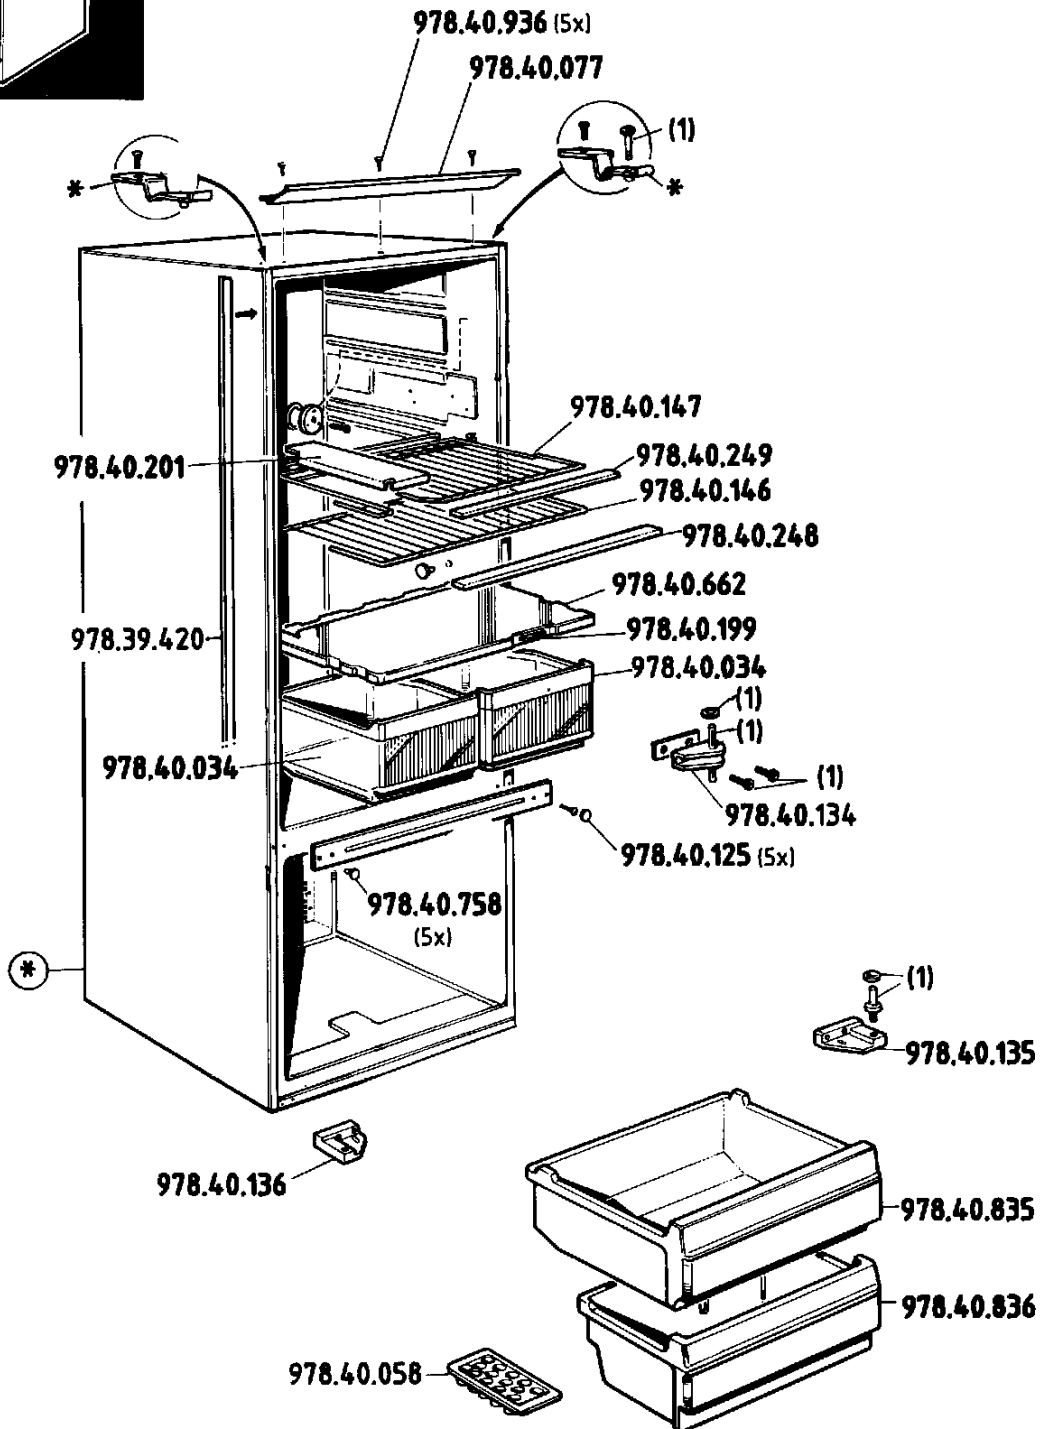

ARMOIRE COMBINEE
INTERIEUR

VORRATZCENTER
INNENTEILE

COMBINED REFRIG/FREEZER
INTERNAL PARTS

N° KG8336F11
KG8336F41

(1) = 8336-0951

* = Pièce non disponible / Kein Ersatzteil / Not Service part

N° KG8336F11
KG8336F41

N° KG8336F11
KG8336F41

* = Pièce non disponible / Kein Ersatzteil / Not Service part