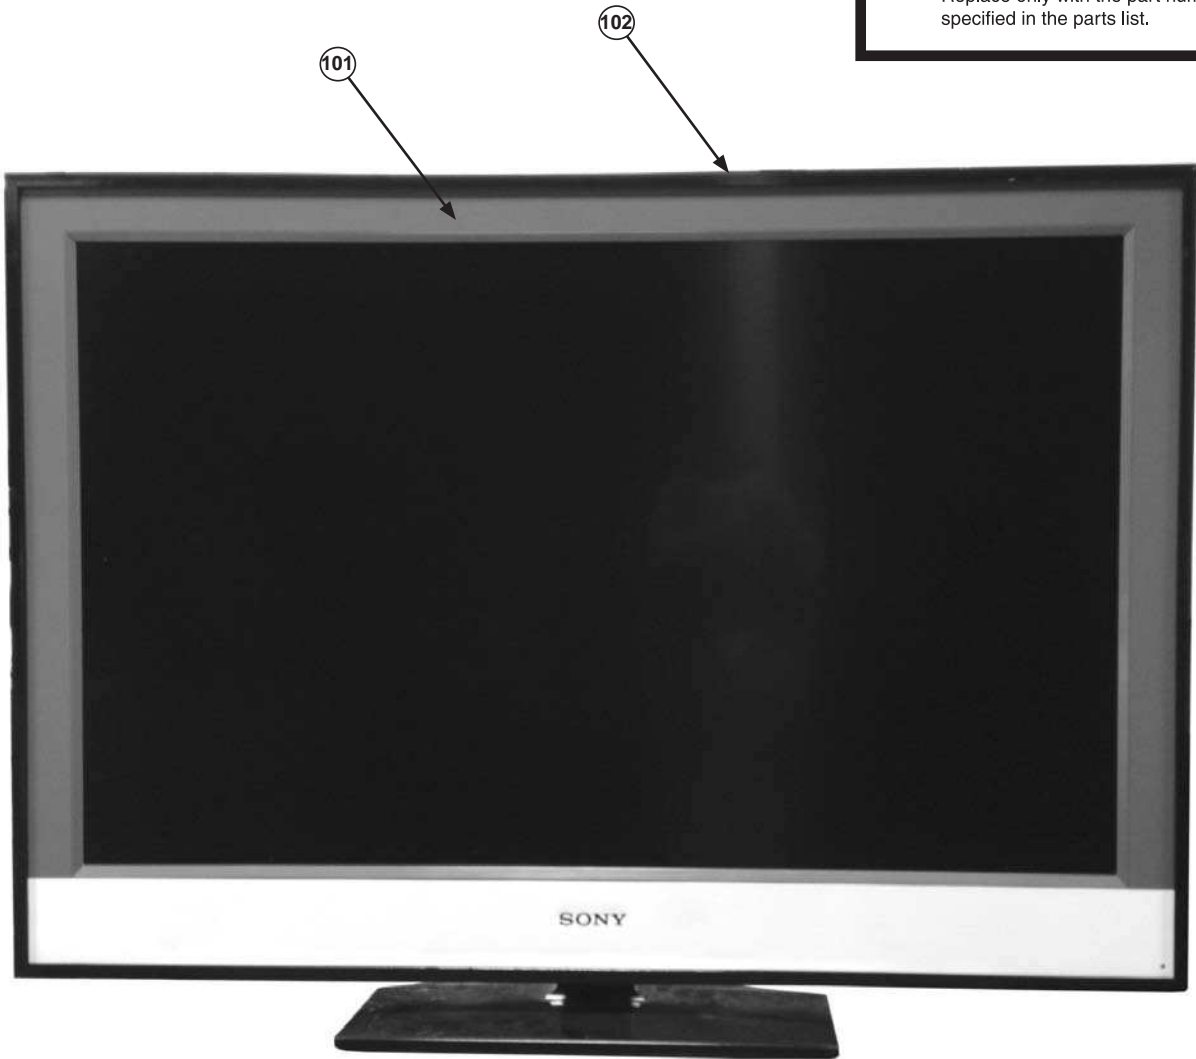

5-3. BEZEL & FRAME ASSY

Note : Les composants indentifiés par une trame et par une marque Δ sont d'une importance critique pour la sécurité. Ne les remplacer que par des pièces du numéro spécifié.

Note : The components identified by shading and marked Δ are critical for safety. Replace only with the part numbers specified in the parts list.

REF.NO.	PART.NO	DESCRIPTION	REMARK	REF.NO.	PART.NO	DESCRIPTION	REMARK
101	X-2319-017-1	BEZEL, ASSY (26EA)	26 inches				
	X-2319-013-1	BEZEL, ASSY (32EA)	32 inches				
	X-2319-015-1	BEZEL, ASSY (40EA)	40 inches				
102	X-2319-018-1	FRAME, ASSY (26EA)	26 inches				
	X-2319-014-1	FRAME, ASSY (32EA)	32 inches				
	X-2319-016-1	FRAME, ASSY (40EA)	40 inches				