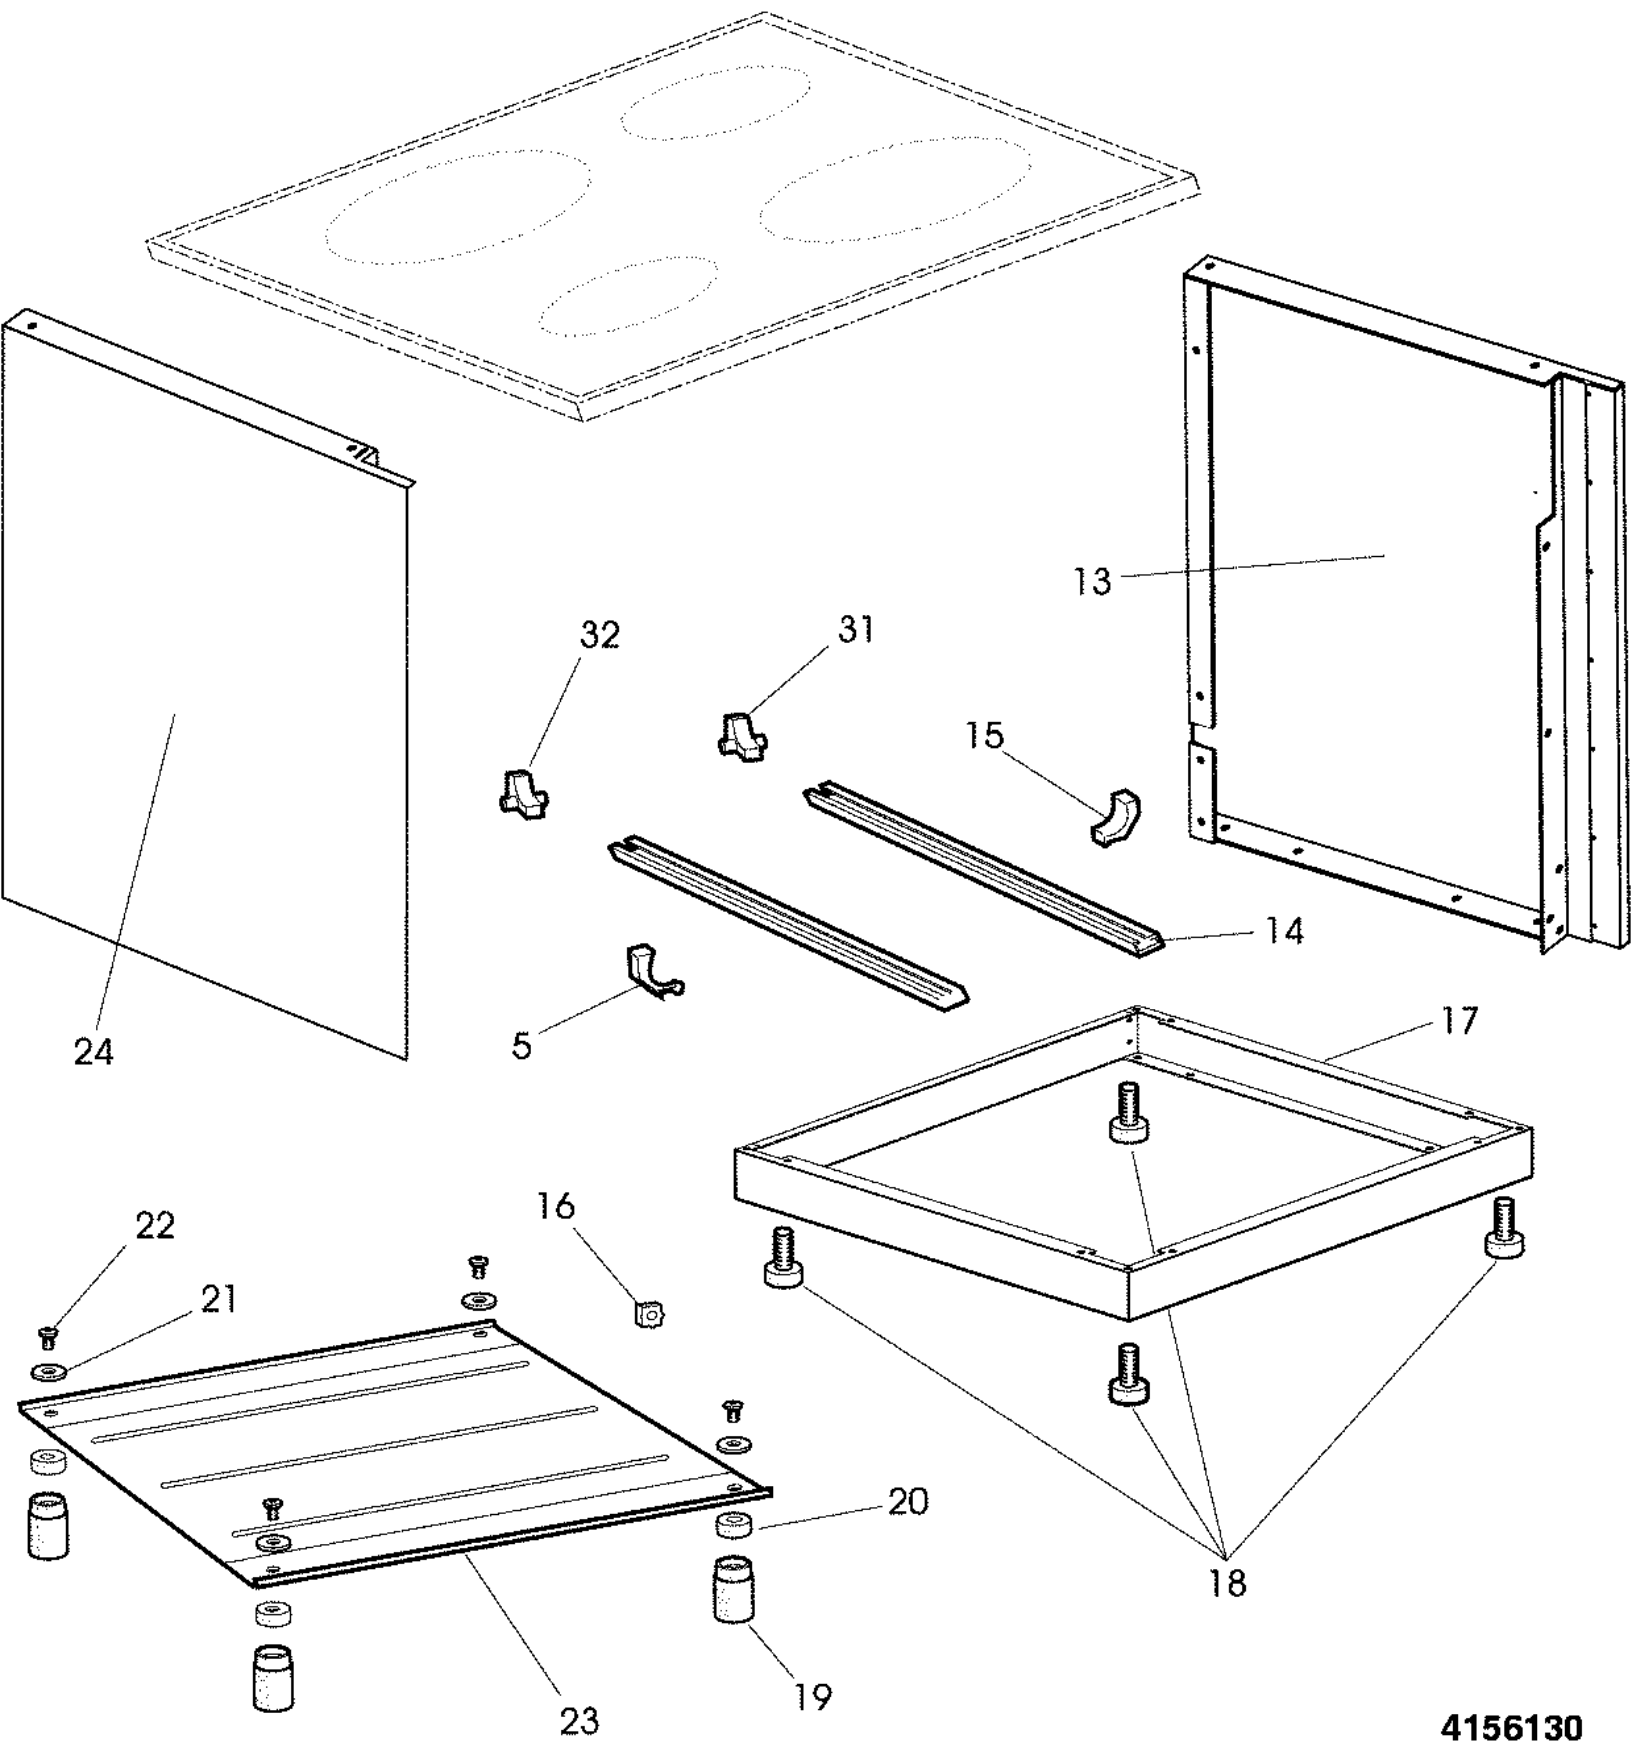

Pos.	Reference	Description
000	076584	LIVRET INSTRUCTIONS VETROC.MULT.
001	038035	PORTE LAMPE 230/240V
002	015910	LAMPE FOUR E14 220V 15W
004	044805	RIVET DE TERRE 2 POLES
006	034051	CHEMINEE EN
006	064111	ETRIER DE JONCTION FOURS2000
007	064142	TRAVERSE SUPPORT PLAN DE TRAVAIL
008	039574	RESISTANCE GRILL
013	027982	JOINT MARRON 4 COTES (71111.0001
016	030161	GRILLE A PATISSERIE MATR.80912.0
017	031422	LECHE-FRITES EMAILLE NOIRE (0020
025	033881	TIROIR
029	051679	CABLE ALIMENTATION 3X4 L.1,5
030	039459	PLAQUE A BORNES FASTEX
031	016435	RESISTANCE SOLE
034	034805	BOUCHON PANNEAU POSTERIEUR
034	039463	PANNEAU POSTERIEUR CUISINIERE 60
035	063991	FOUR ELECTRIQUE 7PIZZA S2000 C60
036	033953	ISOLANT TOUR DE MOUFLE
037	020226	PROTECTION ISOLANT FOUR ELECTRIQ
037	066500	PANNEAU ISOLANT POSTERIEUR FOUR
038	016108	PANNEAU POSTERIEUR FOUR
040	016057	MOTEUR ELECTR.FOUR VENTIL.220V/2
042	011573	THERMOSTAT ELECTRIQUE FOUR VENTI
043	039578	CLIPS BULBE THERMOSTAT
045	033403	PANNEAU A-N
047	016423	CARTER RESISTANCE
048	038914	PLAQUETTE DE SERRAGE POUR VIS AO
049	033977	COMMUTATEUR FOUR 5.POS.
073	033573	PROTECTION RESISTANCE FOND FOUR
077	017227	ISOLANT SUPERIEUR FOUR

4156130

<b>Pos.</b>	<b>Reference</b>	<b>Description</b>
013	074817	FLANC DX BIANCO 60
014	033310	GLISSIERE TIROIR
015	064081	LANGUETTE DE TIROIR
017	064130	PLINTHE C60 BLANC
018	033339	PIED REGLABLE EN.
024	074820	FLANC GAUCHE BLANC C60
031	064082	TAQUET DE TIROIR DROIT
032	064083	TAQUET DE TIROIR GAUCHE