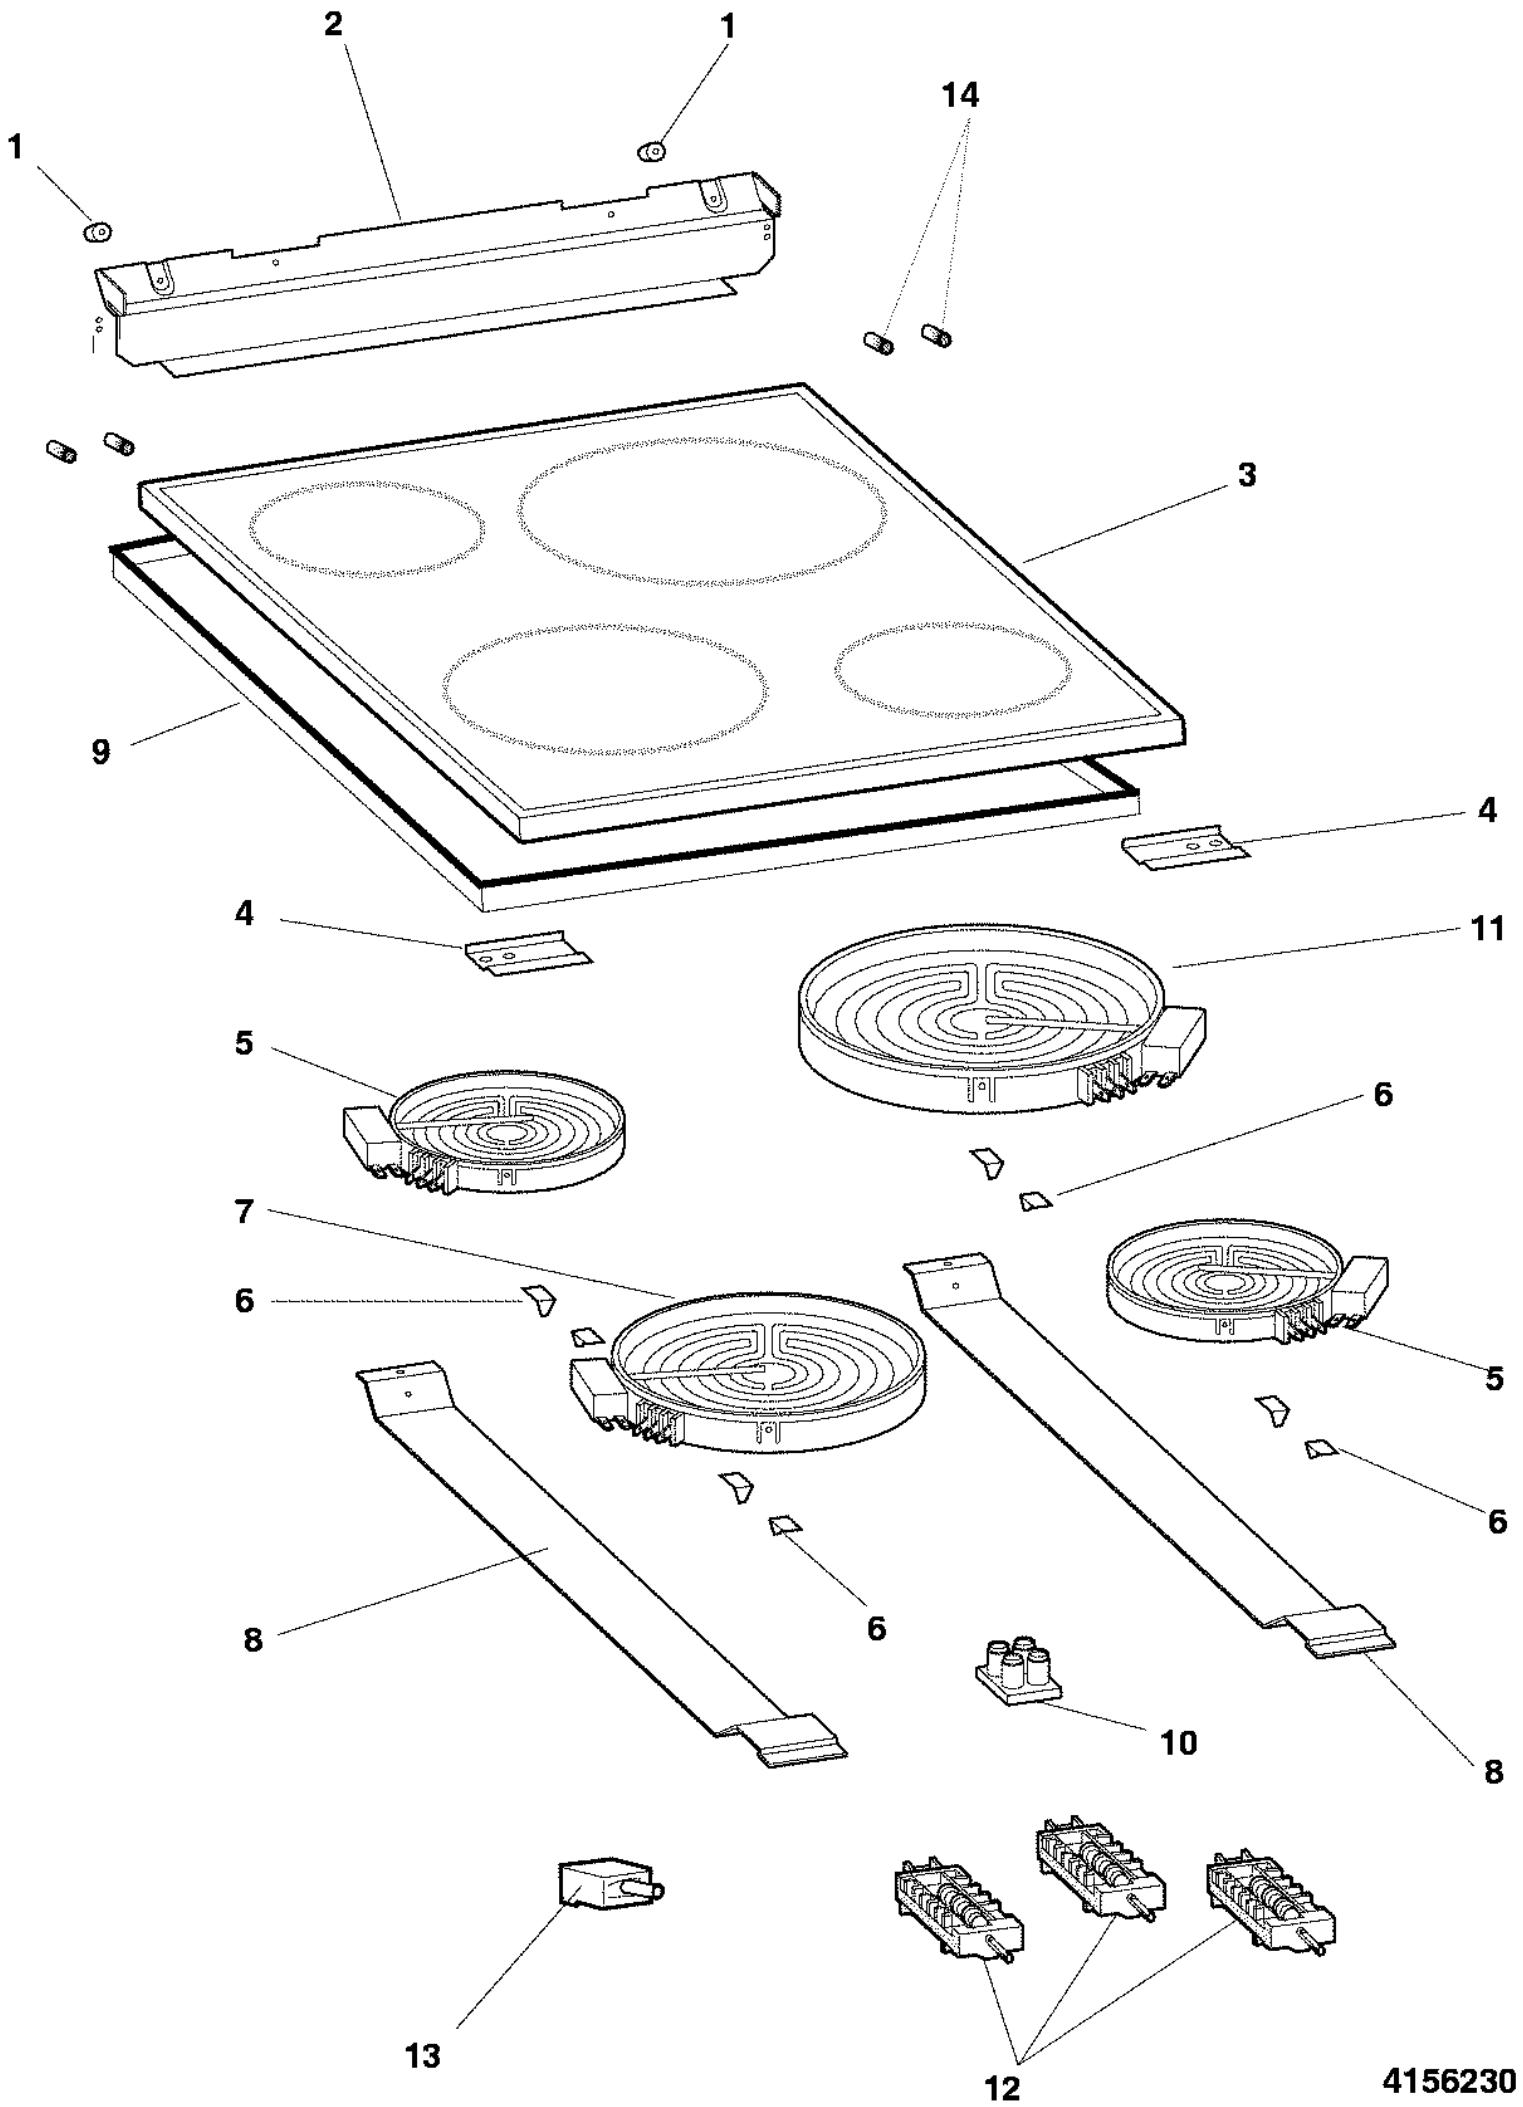

Pos.	Reference	Description
000	076584	LIVRET INSTRUCTIONS VETROC.MULT.
001	038035	PORTE LAMPE 230/240V
002	015910	LAMPE FOUR E14 220V 15W
004	044805	RIVET DE TERRE 2 POLES
006	034051	CHEMINEE EN
006	064111	ETRIER DE JONCTION FOURS2000
007	064142	TRAVERSE SUPPORT PLAN DE TRAVAIL
008	039574	RESISTANCE GRILL
013	027982	JOINT MARRON 4 COTES (71111.0001
016	030161	GRILLE A PATISSERIE MATR.80912.0
017	031422	LECHE-FRITES EMAILLE NOIRE (0020
025	033881	TIROIR
029	051679	CABLE ALIMENTATION 3X4 L.1,5
030	039459	PLAQUE A BORNES FASTEX
031	016435	RESISTANCE SOLE
034	034805	BOUCHON PANNEAU POSTERIEUR
034	039463	PANNEAU POSTERIEUR CUISINIERE 60
035	063991	FOUR ELECTRIQUE 7PIZZA S2000 C60
036	033953	ISOLANT TOUR DE MOUFLE
037	020226	PROTECTION ISOLANT FOUR ELECTRIQ
037	066500	PANNEAU ISOLANT POSTERIEUR FOUR
038	016108	PANNEAU POSTERIEUR FOUR
040	016057	MOTEUR ELECTR.FOUR VENTIL.220V/2
042	011573	THERMOSTAT ELECTRIQUE FOUR VENTI
043	039578	CLIPS BULBE THERMOSTAT
045	033403	PANNEAU A-N
047	016423	CARTER RESISTANCE
048	038914	PLAQUETTE DE SERRAGE POUR VIS AO
049	033977	COMMUTATEUR FOUR 5.POS.
073	033573	PROTECTION RESISTANCE FOND FOUR
077	017227	ISOLANT SUPERIEUR FOUR

4156130

<b>Pos.</b>	<b>Reference</b>	<b>Description</b>
013	074817	FLANC DX BIANCO 60
014	033310	GLISSIERE TIROIR
015	064081	LANGUETTE DE TIROIR
017	064130	PLINTHE C60 BLANC
018	033339	PIED REGLABLE EN.
024	074820	FLANC GAUCHE BLANC C60
031	064082	TAQUET DE TIROIR DROIT
032	064083	TAQUET DE TIROIR GAUCHE

<b>Pos.</b>	<b>Reference</b>	<b>Description</b>
001	123048	BUTEE CAOUTCHOUC
003	076581	PLAN DE TRAVAIL VITRE
004	064577	EQUERRE DE FIXATION DESSUS
005	136825	FOYER 1200W/230V (+ LIMITEUR TYP
006	058383	RESSORT DE FIXATION
007	136824	FOYER 1700W/230V (+ LIMITEUR TYP
008	064285	BARRE SUPPORT C.60
010	065059	BLOC VOYANTS RESIDUELS
011	058382	FOYER 210
012	013413	COMMUTATEUR PLAQUE ELECTRIQUE 6+
014	136453	BUTEE MARRON