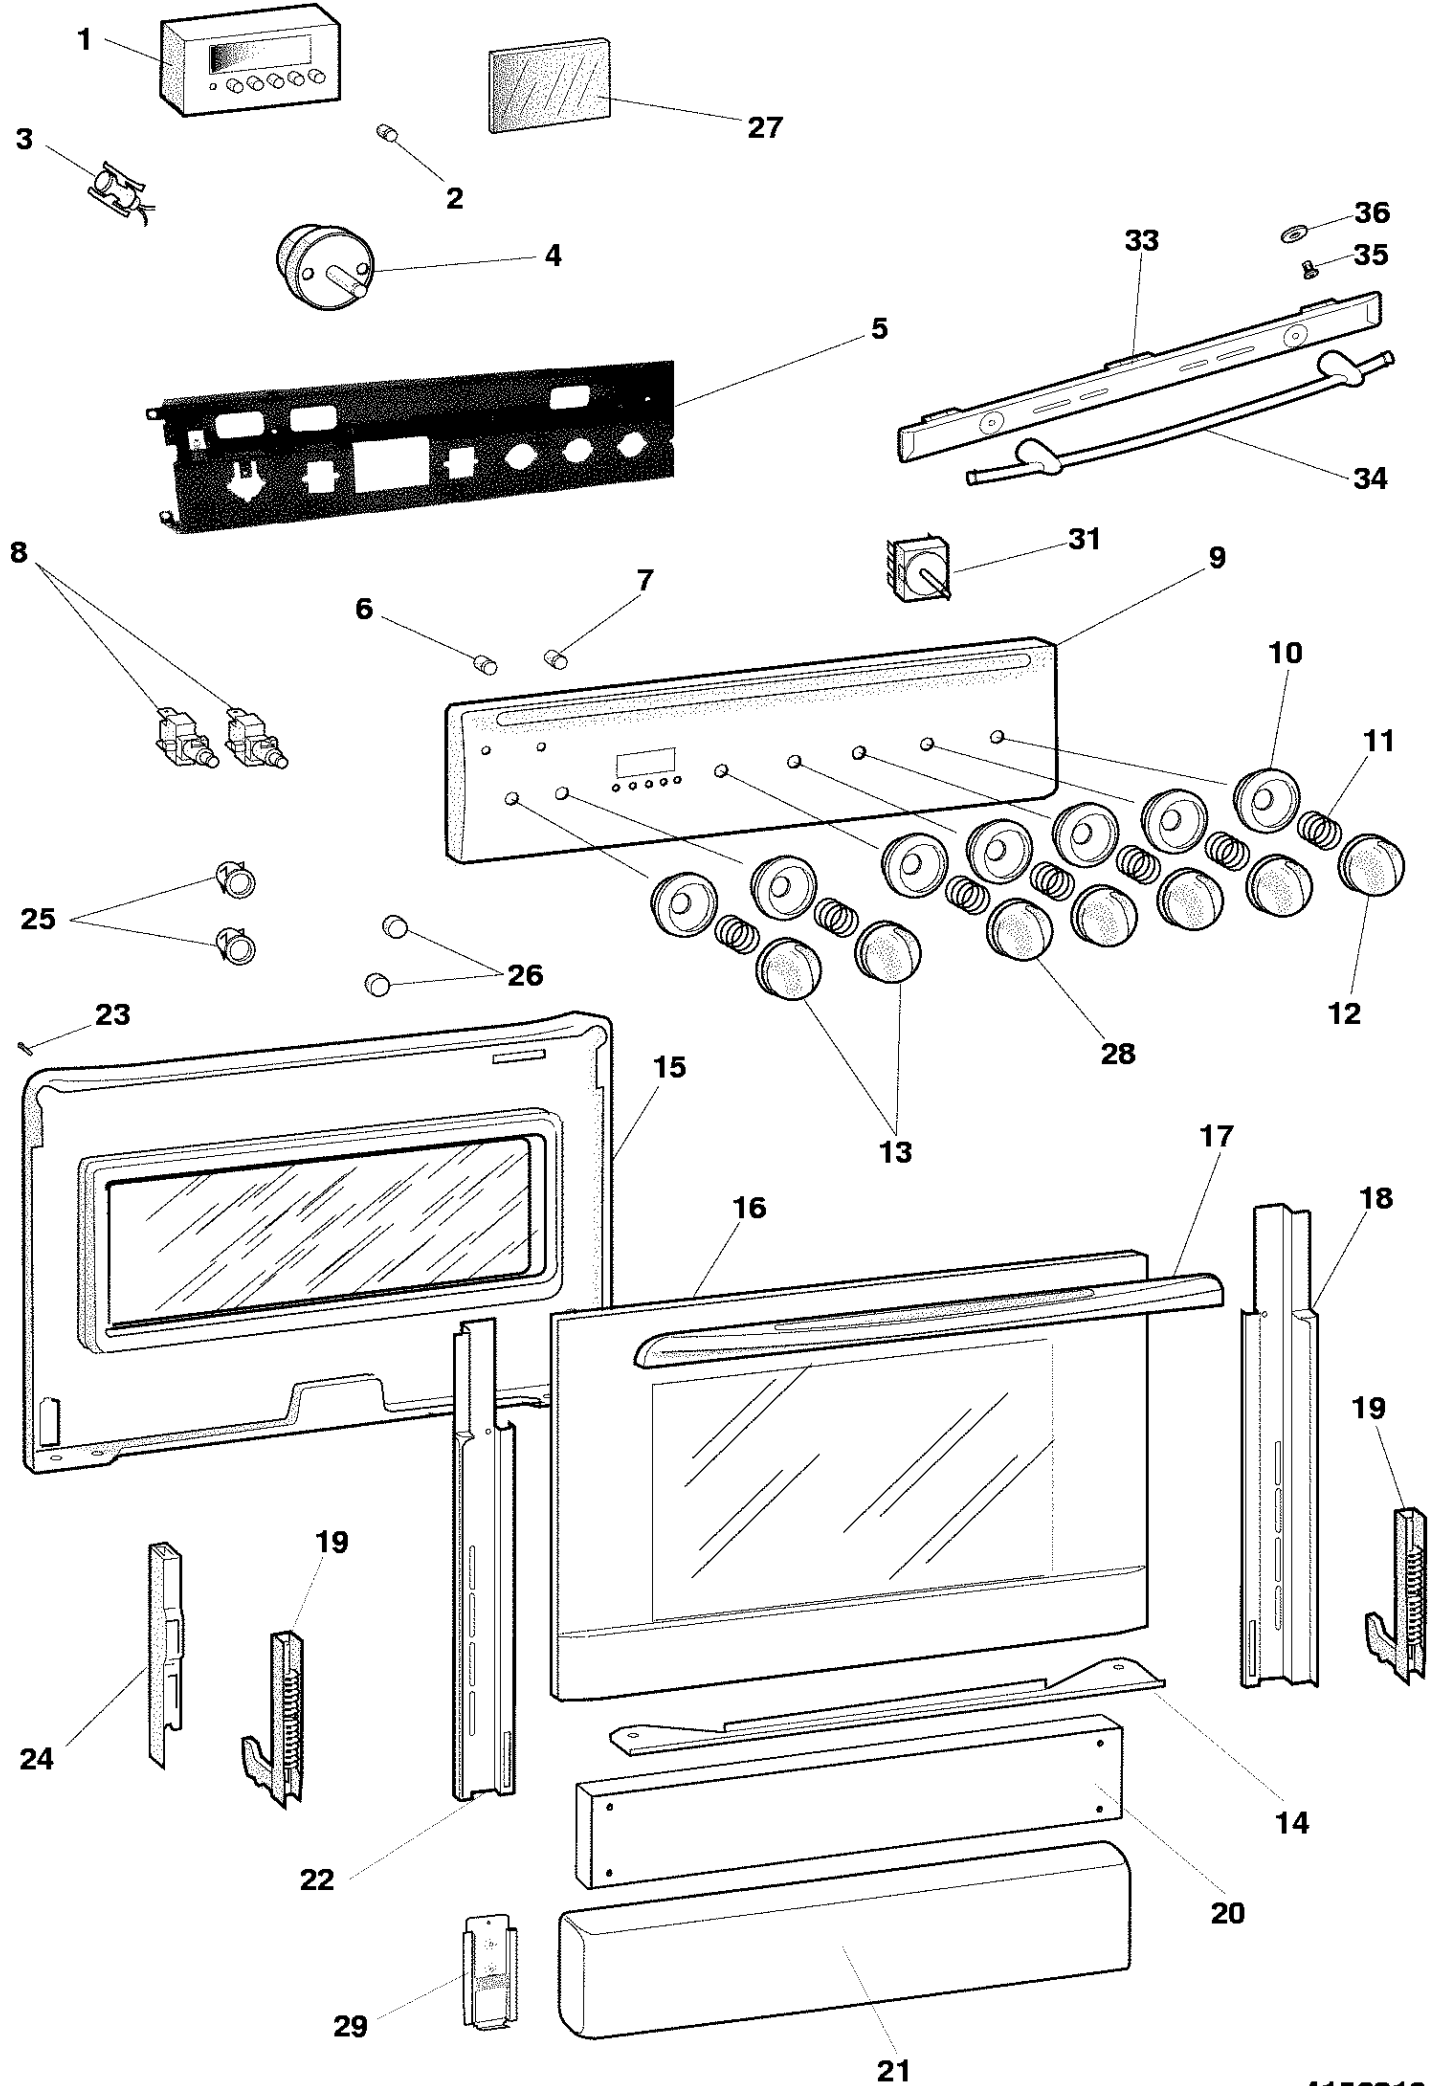

Pos.	Reference	Description
003	028054	LAMPE TEMOIN TOP90 ROUGE
004	052578	MINUTERIE ELECTR.120 D=6MM
005	064140	CONTRE-BANDEAU 60
006	052525	LENTILLE ORANGE S2000
007	054502	LENTILLE LAMPE TEMOIN VERTE S200
009	076585	TABLEAU DE BORD K6C7 M(W)/R
010	064122	DISQUE BOUTON GRIS
010	088531	DISQUE BOUTON GRIS CLAIR
010	093469	DISQUE BOUTON GRIS CLAIR NEW
011	016035	RESSORT DISQUE BOUTON
012	074822	BOUTON MINUTERIE BLANC INDESIT
012	093472	BOUTON MINUTERIE BLANC INDESIT N
013	074855	BOUTON BLANC FEUX ELECTRIQUES IN
013	093474	BOUTON BLANC FEUX ELECTRIQUES NE
014	074829	PROFIL INFERIEUR BLANC C60
015	074942	CONTRE-PORT.FOUR EMAIL+VERRE C60
016	074766	VERRE PORTE FOUR 60 BLANC INDESI
017	074814	POIGNEE PORTE FOUR C60 BLANC IND
018	074815	MONTANT DX C60 INDESIT
019	048108	CHARNIERE PORTE FOUR POINT FIX
021	074824	PORTE CHAUFFE-PLATS BLANC
021	074827	PLINTHE BLANC INDESIT C60
022	074816	MONTANT SX C60 INDESIT
024	028055	LAMPE TEMOIN TOP90 VERT
024	063861	SUPPORT CHARNIERE FOURS POINT FI
029	064565	ETRIER DE JONCTION PORTE C60 S20
030	074765	JOINT PORTE FOUR C60 INDESIT
099	013973	VIS 8P X 12,75 TPR NOIRE
099	017240	VIS AUTOFILETANTE 8PX9,52 T1/2T
099	033163	RONDELLE CONCAVE NOIRE
099	033431	VIS NOIR M5 X 20 TSP
099	074657	KIT TROISIEME VERRE PORTE INDESI