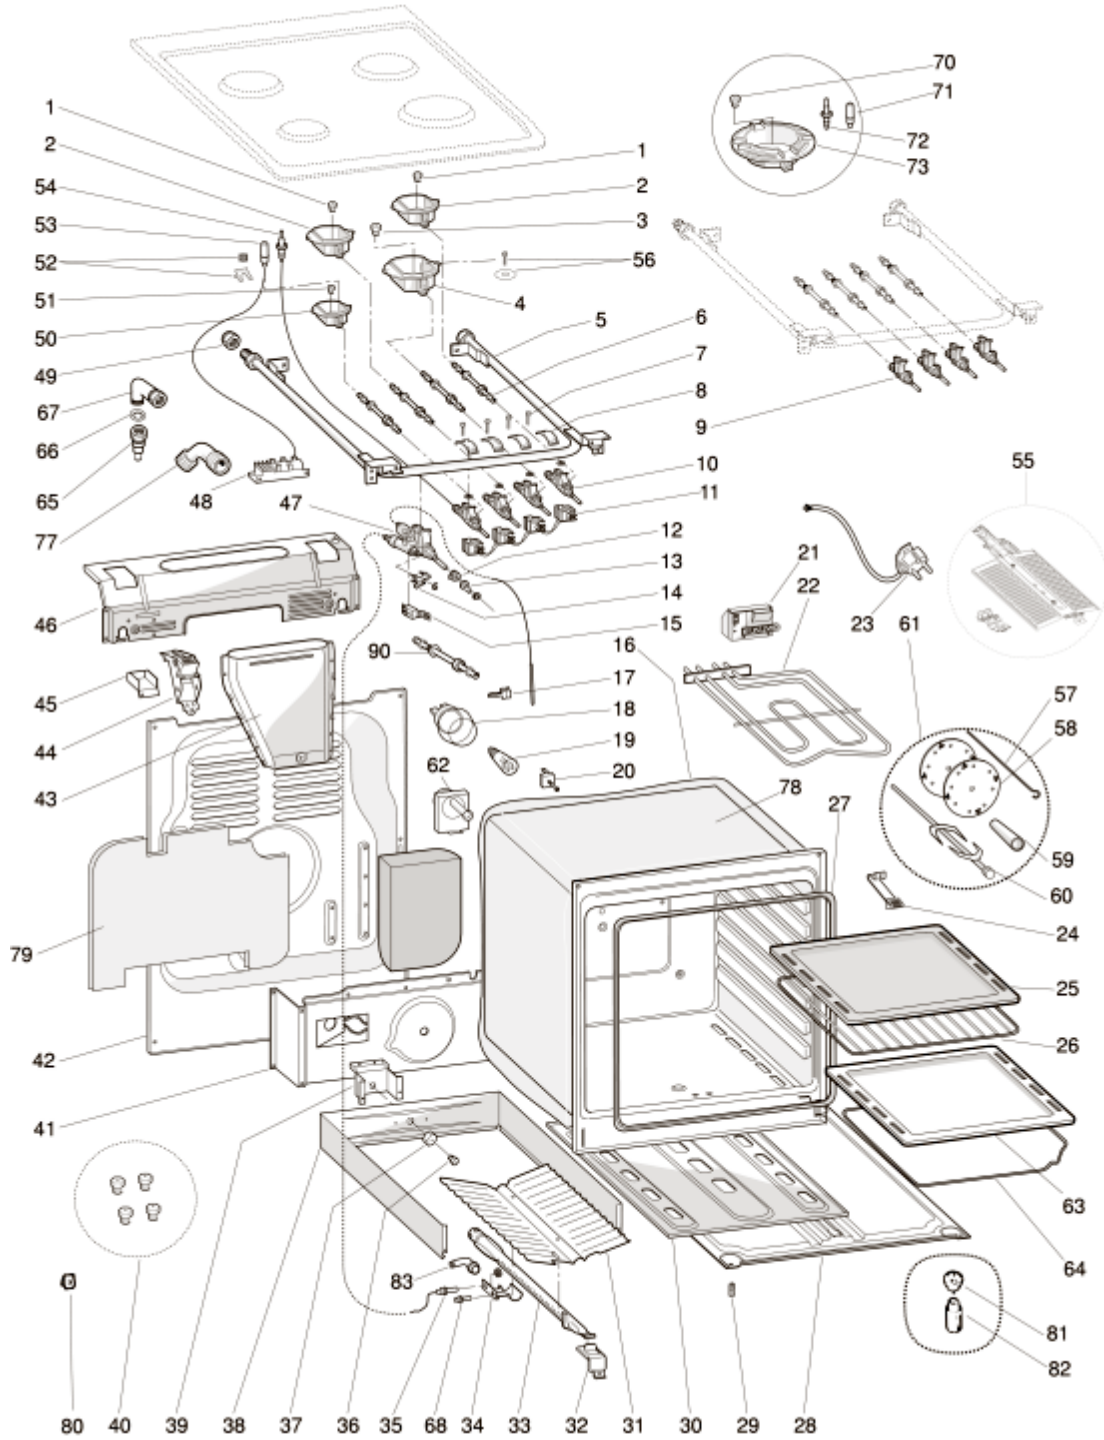

4190220

Explosionszeichnung

Matr 01215.0003

4190220

4190220

Ersatzteilliste

Ref.	Ersatzteilco	Ab S/N	Bis S/N	Ersatz	Beschreibung	Notizencode	Industriecode
001	C00057740				gz35-schnell-brennerduse		25342570010
001	C00092516				metan-schnell-brennerduse		25342571010
002	C00052926				semirapido schale		25342570010
002	C00092511				semirapido schale		25342571010
003	C00052940				metan-schnell-brennerduse rapido		25342570010
003	C00092514				metan-schnell-brennerduse rapido		25342571010
004	C00052925				brenner		25342570010
004	C00092509				grosse schale f.brennertraeger vl		25342571010
005	C00082340				rampe		
006	C00082678			1 x C00116140	alurohr fur versorgungsrohre		
006	C00092816			1 x C00089624	alurohr fur versorgungsrohre		
007	C00031027				schraube m4 x zaum		
008	C00031028				verbindungsbugel		
008	C00088881				verbindungsbugel		
008	C00090205				schraube m5x15		
010	C00090011				multigas hahn 1 weigig 41 copreci		25342571010
010	C00090013				multigas hahn 1 weigig 30 copreci		25342571010
010	C00090220				multigas hahn 1 weigig 41 sabaf		25342570010
010	C00090221				multigas hahn 1 weigig 30 sabaf		25342570010
015	C00088881				verbindungsbugel		
015	C00090205				schraube m5x15		25342570010
016	C00082543				muffel		
018	C00078426				lampenfassung 25 w 230 v		
019	C00076978				backofenlampe 25w 220v		
020	C00041159				sicherheitsthermostat 190øc		
021	C00039460				anschlussklemme fastex 2p		
022	C00078734				grillheizung 2000w-220v		
023	C00082541			1 x C00110324	netzanschlusskabel trip. 3x1		
025	C00078391				emaillierte fettpfanne schw		
026	C00078398				grillrost 389 x 403 mm		
027	C00078733				bo-dichtung 3s schwarz		
028	C00081416				herdgrund 50 x 60		
029	C00016119			1 x C00055585	fuss verstellbar		
030	C00078779				bodenblech		
031	C00024389				deflektor backofen		25342570010