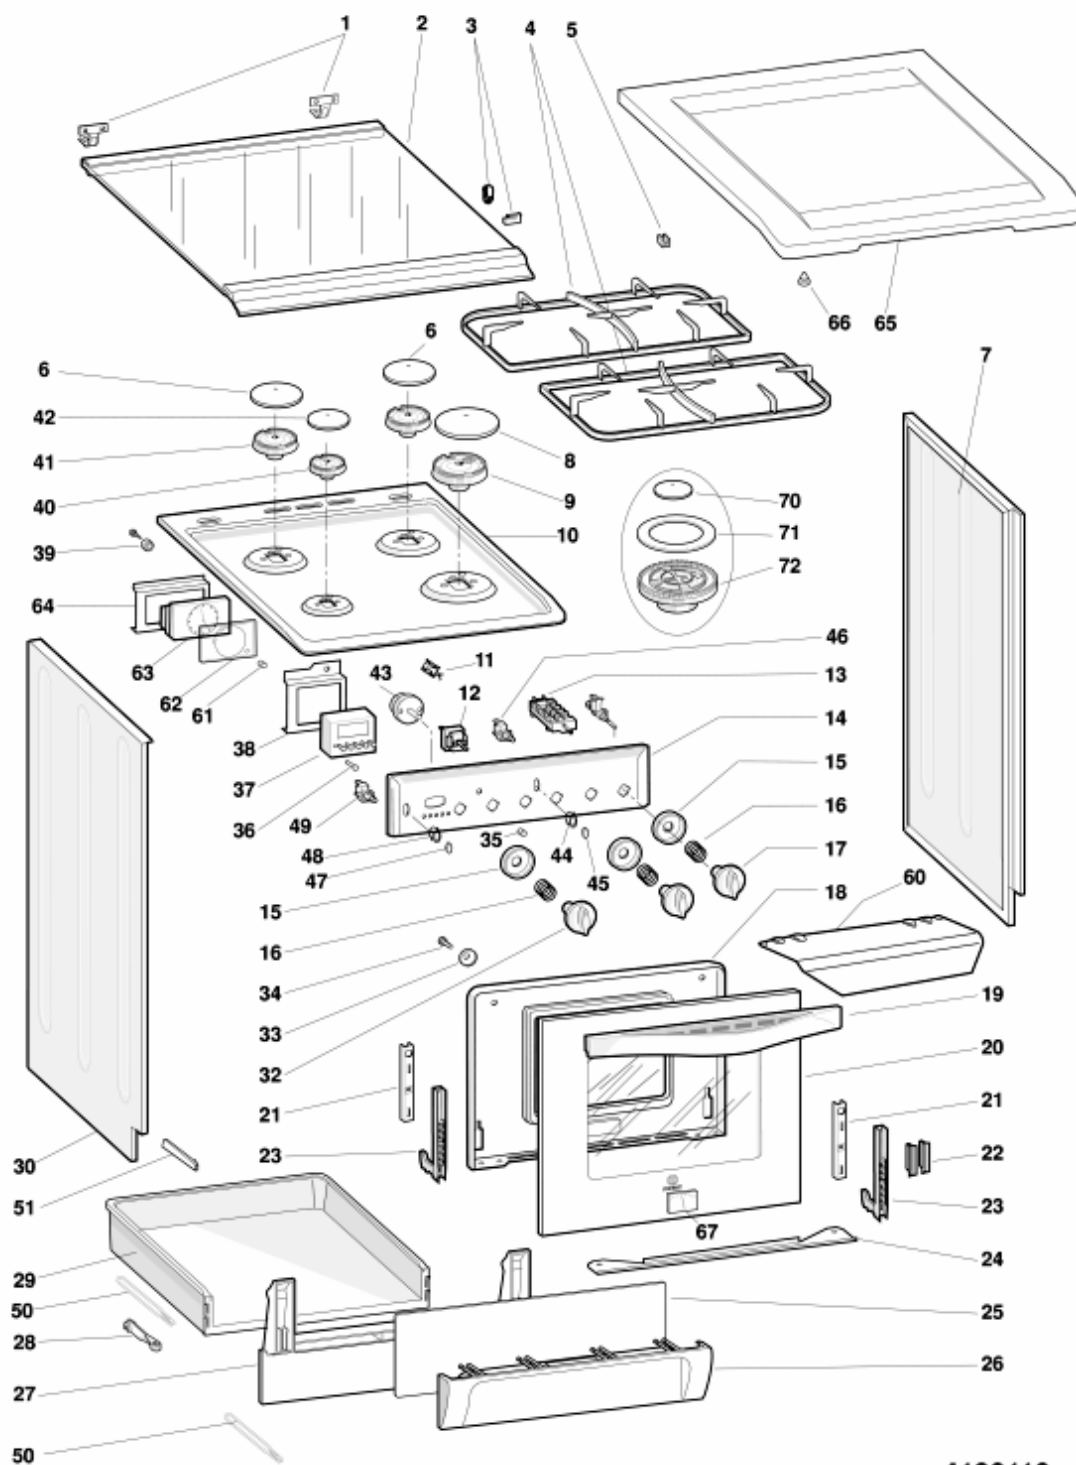

4190110

Explosionszeichnung

Matr 111060001

4190110

4190110

Ersatzteilliste

Ref.	Ersatzteilco	Ab S/N	Bis S/N	Ersatz	Beschreibung	Notizencode	Industrie-code
000	C00116165				bedienungsanleitungen fr indesit		25342570010
000	C00116182				bedienungsanleitungen fr indesit		25342571010
001	C00077451				scharnierarm		
001	C00088541				scharnierschraube scharnierarm		
004	C00114523				rost arbeit das schwarz 2feuer ec		
006	C00052932				brennerdeckel semirapido		25342570010
006	C00092493				brennerdeckel semirapido	n1015136	25342571010
006	C00142692				brennerdeckel semirapido defendi	n1015136	25342571010
007	C00098785			1 x C00117888	seitenwand recht weiss c60x60		
008	C00052931				brennerdeckel rapido		25342570010
008	C00092494				brennerdeckel rapido	n1015136	25342571010
008	C00142694				brennerdeckel rapido defendi new	n1015136	25342571010
009	C00052928				brennertraeger aluminium		25342570010
009	C00092497				rapido brennertraeger aluminium		25342571010
010	C00078570			1 x C00117747	arbeitsplan sandfarbe weiss		
011	C00028055				kontroll-lampe+halter f.		
014	C00116190			1 x C00117600	blende k3g210(w)/fr		
015	C00110472			1 x C00117530	knebelunterteil wh ind c60x60		
016	C00016035				knebelfeder		
017	C00114514			1 x C00117535	knopf der feurstellen weiss		
018	C00076650				innentuer ofen+		
019	C00082323				befestigungsschraube griff m5x18		
019	C00114515			1 x C00117538	ofentuergriff weiss l=493 mm		
020	C00114516			1 x C00117498	ofentuerglas indesit-new wh		
021	C00077461				scharnierhalterung		
023	C00077441				backofen-tuerscharnier		
024	C00077440			1 x C00117512	profil unten weiss 472 mm		
025	C00077464			1 x C00117690	tuer/schubladenfachblende weiss		
026	C00078729			1 x C00117489	sockel weiss		
027	C00078384			1 x C00117491	halterung schublade weiss		
028	C00081026				tuerschalter dx		
028	C00081027				tuerschalter sx		
030	C00098786			1 x C00117889	seitenwand links weiss c60x60		
032	C00114513			1 x C00117537	knebel weiss f.elektroplatte		
033	C00033163				unterlegscheibe