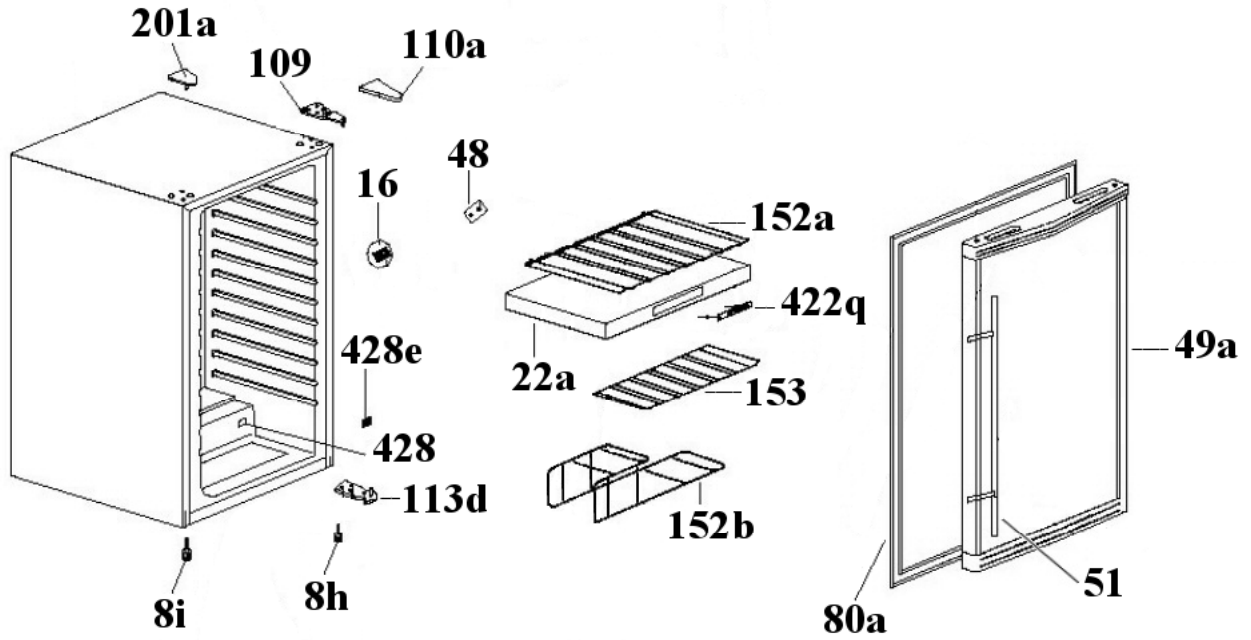

**HOOVER** 

KUEHLSCHRAENKE

34000891 HWC2336DL

Service Manual

# HWC2335/2336DL

34000891 HWC2336DL 0708 (19/02/2007)

Ref.	Descrizione - Description - Beschreibung - Descripcion	Ricambio Part No. Piece E-Teil Pieza	Inizio Beginning Debut Begin Inicio	Fine Ending Fin End Fin
1	Kompressor	49011359		
8h	Rechte vord festfuss	49007427		
8i	Linke vord.festfuss	49007429		
16	Lampenueberzung	49011893		
22a	Steuertafel	49011904		
44	Verdampfer - Schale	49007436		
48	Innenlampe	49013269		
49a	Kuehlschranktuer-Komplett	49011895		
51	Tuergriff	49011585		
80a	Tuer-Dichtung	49007424		
109	Rechte Oberes Scharnier	49011567		
110a	Scharnier-Abdeck.-Oberer	49011926		
113d	Unteres scharnier	49011591		
124	Filter	49007420		
152a	Ob.Gitter fuer Kuehlteil	49011900		
152b	Spezial-Gitter	49011896		
153	Plattes-Gitter	49011897		
201a	Stoepsel f.Scharnier-Loch	49011925		
360	Kompressor-Quertrager	49007422		
422n	Elektr.Platte	49011894		
422p	Elektr.Platte-Schachtel	49011583		
422q	Elektr.Platte (Diplay)	49011903		
425	Netztransformator	49011582		
428	Elektrische Waermesonde	49011632		
428e	Sonde-Schutz-Gitter	49011631		