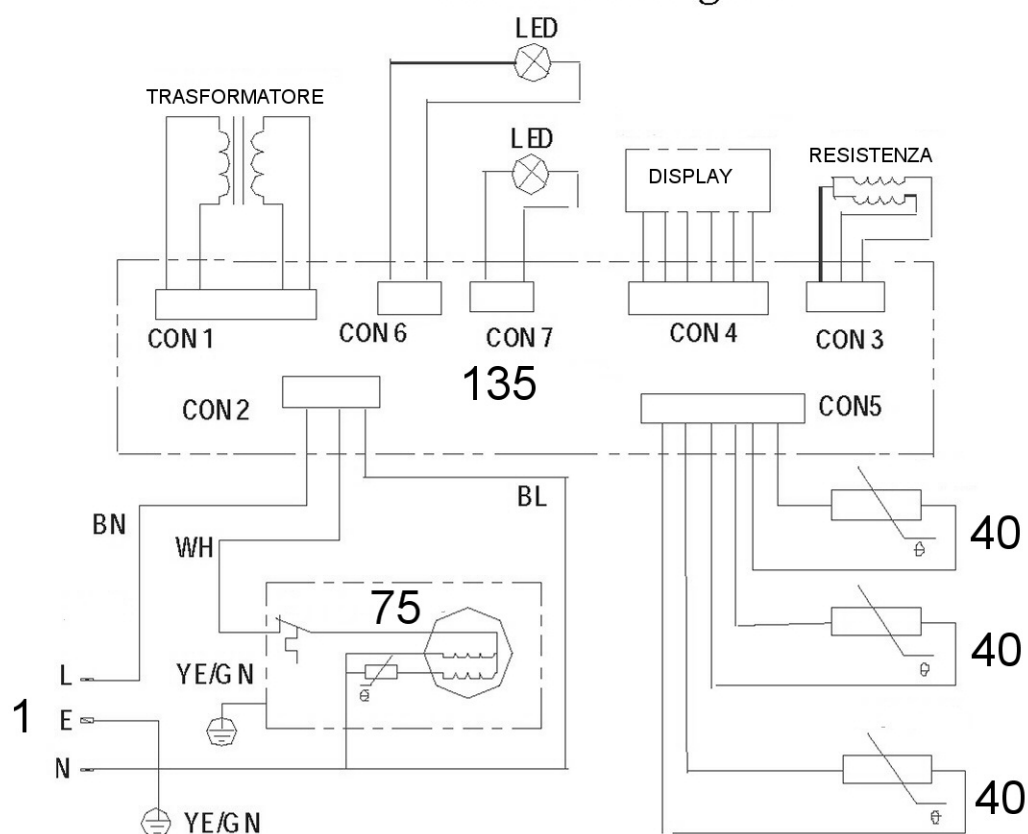

The circuit diagram

1	MORSETTIERA - BOITE LIESONS - TERMINAL BOX KLEMMBRETT	125	TERMOPROTEETTORE - THERMAL FUSE PROTECTEUR THERMIQUE
15	LUCE INTERNA FRIGO - LUMIERE INTERIEURE INTERNAL LIGHT - INNENLICHT	135	SCHEDA ELETTRONICA - PLATINE ELECTRONIC MODULE ELEKTRONISCHE PLATTE
20	CONDENSATORE DI MARCIA - CONDENSATEUR RUN CAPACITOR - KONDENSATOR	137	INTERRUTTORE CONGELAZIONE - INTERRUPTEUR CON- GELATION - FAST FREEZING SWITCH - KUEHLSCHALTER
40	SONDA NTC - SONDE NTC - NTC PROBE - NTC SONDE	159	SCHEDA ELETTRONICA - ELECTRONIC BOARD - PLATINE ELECTRONIQUE - ELECTR. PLATTE
52	INTERRUTTORE PORTA - DOOR SWITCH INTERRUPTEUR PORTE - TUER LAMPENFASSUNG	163	ELETTROVALVOLA FABBRICATORE GHIACCIO - ICE MAKER SOLENOID VALVE
62	TERMOSTATO - THERMOSTAT	164	SCHEDA SPIA DI RETE - PLATINE VOYANT ALIMENTATION NET LAMP MODULE - NETZLAMPE PLATTE
75	COMPRESSORE - COMPRESSEUR - COMPRESSOR KOMPRESSOR	166	ELETTROVALVOLA BISTABILE - SOLENOID VALVE FR
86	SPIA ALLARME - ALLARM LIGHT	167	STARTER
87	VENTILATORE - FAN COOLER - VENTILATEUR MOTORVENTILATOR	168	SCHEDA EL. COMPRESSORE - COMPRESS. ELECTRONIC BOARD - PLATINE ELECTRON. COMPRESSEUR
103	ASSIEME LAMPADE/INTERR - SWITCHES/LIGHT ASSY	169	MORSETTIERA - TERMINAL BOX
124	TERMOSTATO SBRINAMENTO - DEFROST THERMOSTAT	133	TERMOPROTEETTORE - THERMAL PROTECTOR - PROTECTEUR THERMIQUE - THERMAL SCHUTZVORRICHTUNG