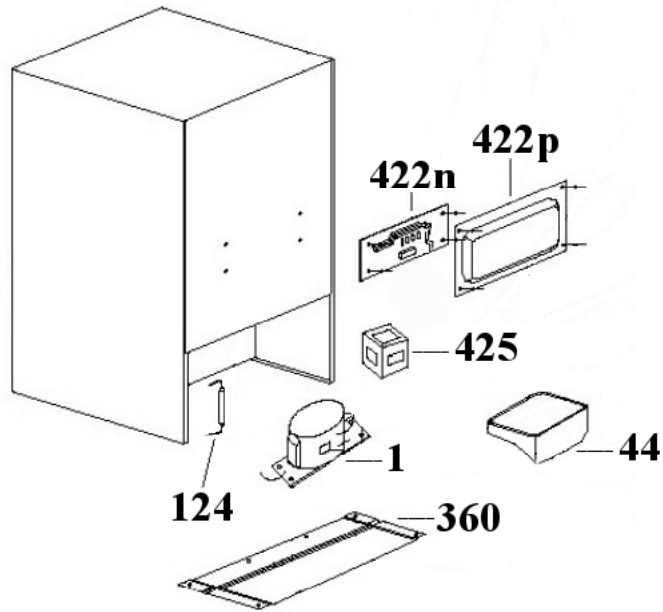

**HOOVER** 

KUEHLSCHRAENKE

34000891 HWC2336DL

Service Manual

# HWC2335/2336DL

34000891 HWC2336DL 0708 (19/02/2007)

Ref.	Descrizione - Description - Beschreibung - Descripcion	Ricambio Part No. Piece E-Teil Pieza	Inizio Beginning Debut Begin Inicio	Fine Ending Fin End Fin
1	Kompressor	49011359		
8h	Rechte vord festfuss	49007427		
8i	Linke vord.festfuss	49007429		
16	Lampenueberzung	49011893		
22a	Steuertafel	49011904		
44	Verdampfer - Schale	49007436		
48	Innenlampe	49013269		
49a	Kuehlschranktuer-Komplett	49011895		
51	Tuergriff	49011585		
80a	Tuer-Dichtung	49007424		
109	Rechte Oberes Scharnier	49011567		
110a	Scharnier-Abdeck.-Oberer	49011926		
113d	Unteres scharnier	49011591		
124	Filter	49007420		
152a	Ob.Gitter fuer Kuehlteil	49011900		
152b	Spezial-Gitter	49011896		
153	Plattes-Gitter	49011897		
201a	Stoepsel f.Scharnier-Loch	49011925		
360	Kompressor-Quertrager	49007422		
422n	Elektr.Platte	49011894		
422p	Elektr.Platte-Schachtel	49011583		
422q	Elektr.Platte (Diplay)	49011903		
425	Netztransformator	49011582		
428	Elektrische Waermesonde	49011632		
428e	Sonde-Schutz-Gitter	49011631		