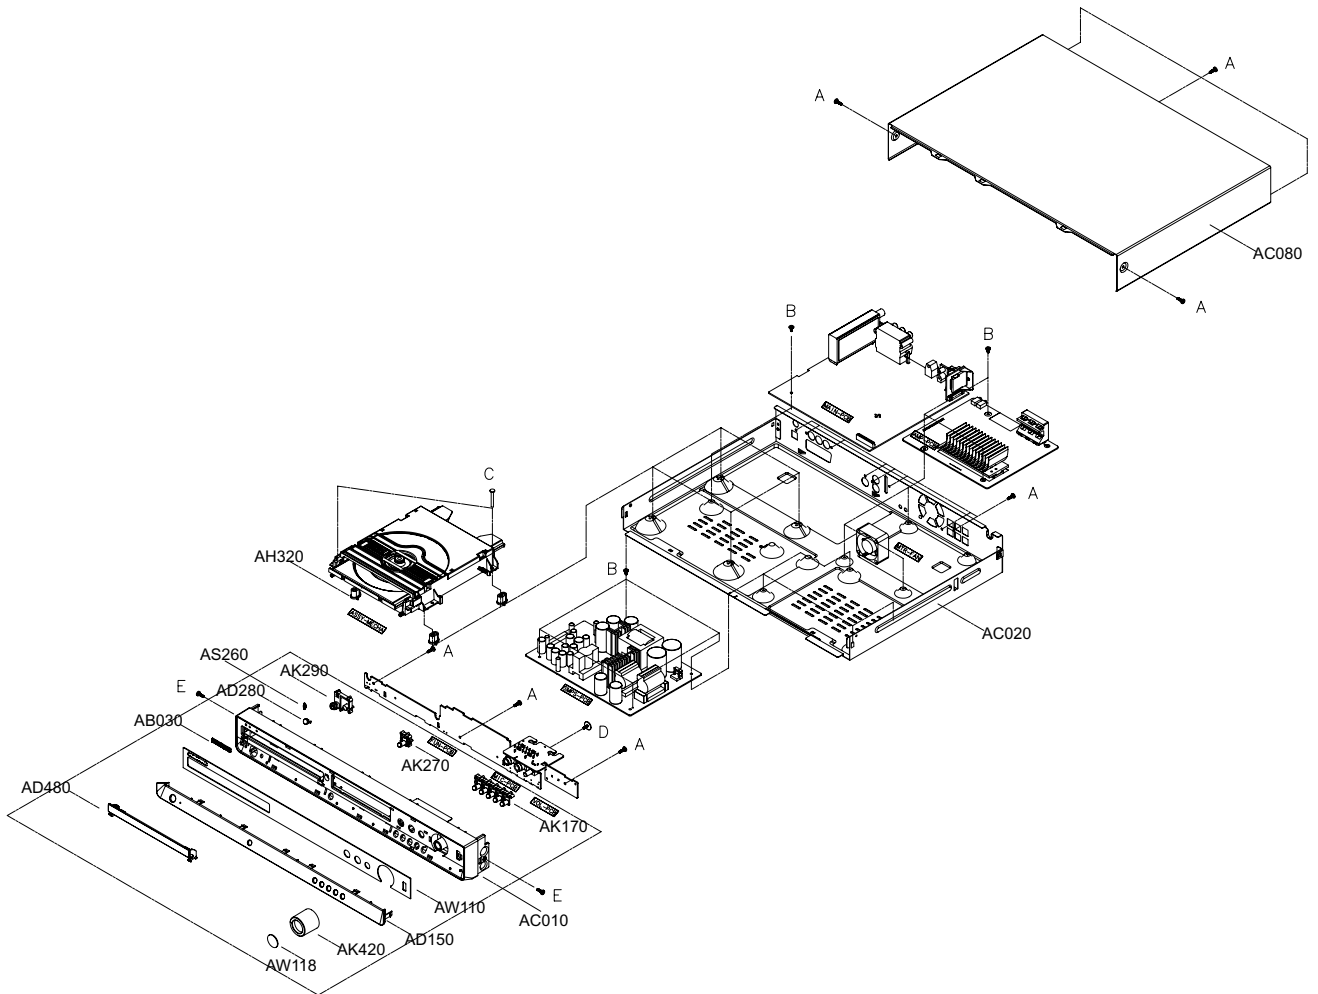

7.Exploded Views and Parts List

1. Total Exploded View

2. Parts List

LOC	PART CODE	PART NAME	MATERAIL SPEC	DESCRIPTION	Q'ty	SNA
AW118	AH64-04085A	WINDOW-KNOB	PC 1.0T		1	
AK420	AH64-04079B	KNOB-VOLUME	ABS CR PLANTING		1	SNA
AD480	AH64-04078B	DOOR-CD	ABS+PMMA	EXP	1	
	AH64-04078C			KOR	1	
AD150	AH64-04077B	DECO-FRONT	ABS	EXP	1	
	AH64-04077C			KOR	1	
AW110	AH64-04083B	WINDOW-FRONT	PC 1.0T	HT-X20/EUR	1	
	AH64-04083C			HT-KX20	1	
	AH64-04083D			HT-THX25/EUR	1	
	AH64-04083E			HT-TX25H/KOR	1	
	AH64-04083F			HT-TX25/EUR	1	
	AH64-04083G			HT-TX22/EUR	1	
	AH64-04083H			HT-TKX22/CIS	1	
	AH64-04083J			HT-X20/XAA	1	
	AH64-04083K			HT-X20/NOEUR	1	
	AH64-04083L			HT-TX22/NOEUR	1	
	AH64-04083M			HT-TX25/NOEUR	1	
	AH64-04083N			HT-THX25/NOEUR	1	
	AH64-04083P			HT-THX22/EUR	1	
	AH64-04083Q			HT-TKX25/CIS	1	
	AH64-04083R			HT-THX22/NOEUR	1	
AB030	AH64-03746A	BADGE-SAMSUNG	AL 35mm		1	
AC010	AH64-04076B	CABINET-FRONT	HIPS	94HB	1	SNA
AK170	AH64-04080B	KNOB-FUNCTION	ABS CR PLANTING		1	
AK270	AH64-04081B	KNOB-OPEN	ABS CR PLANTING		1	
AD280	AH64-03266B	DECO-POWER	ABS CR PLANTING		1	
AS260	AH61-02218A	SPRING-DOOR	SUS 303		1	
AK290	AH64-04082B	KNOB-POWER	ABS MIKLY		1	
AH320	AH61-01825A	HOLDER-MECHA	ABS BLACK		1	
AC020	AH64-03790L	CABINET-BOTTOM	SECC 0.6T	NO HDMI EUR	1	SNA
	AH64-03790M			HDMI EUR	1	
	AH64-03790N			NO HDMI NOEUR	1	
	AH64-03790P			HDMI NOEUR	1	
	AH64-03790C			KOR	1	
AC080	AH64-03791E	CABINET-TOP	PCM 0.5T		1	
A	6003-000275	TAPTITE SCREW	BH 3 * 12 BLK		14	
B	6003-001561	TAPTITE SCREW	BH 3 * 6 SIL		8	
C	6003-000280	TAPTITE SCREW	BH 3 * 20 SIL		4	
D	6003-000198	TAPTITE SCREW	BWH 3 * 10 SIL		1	
E	6003-000126	TAPTITE SCREW	PH 3*10 BLK		2	