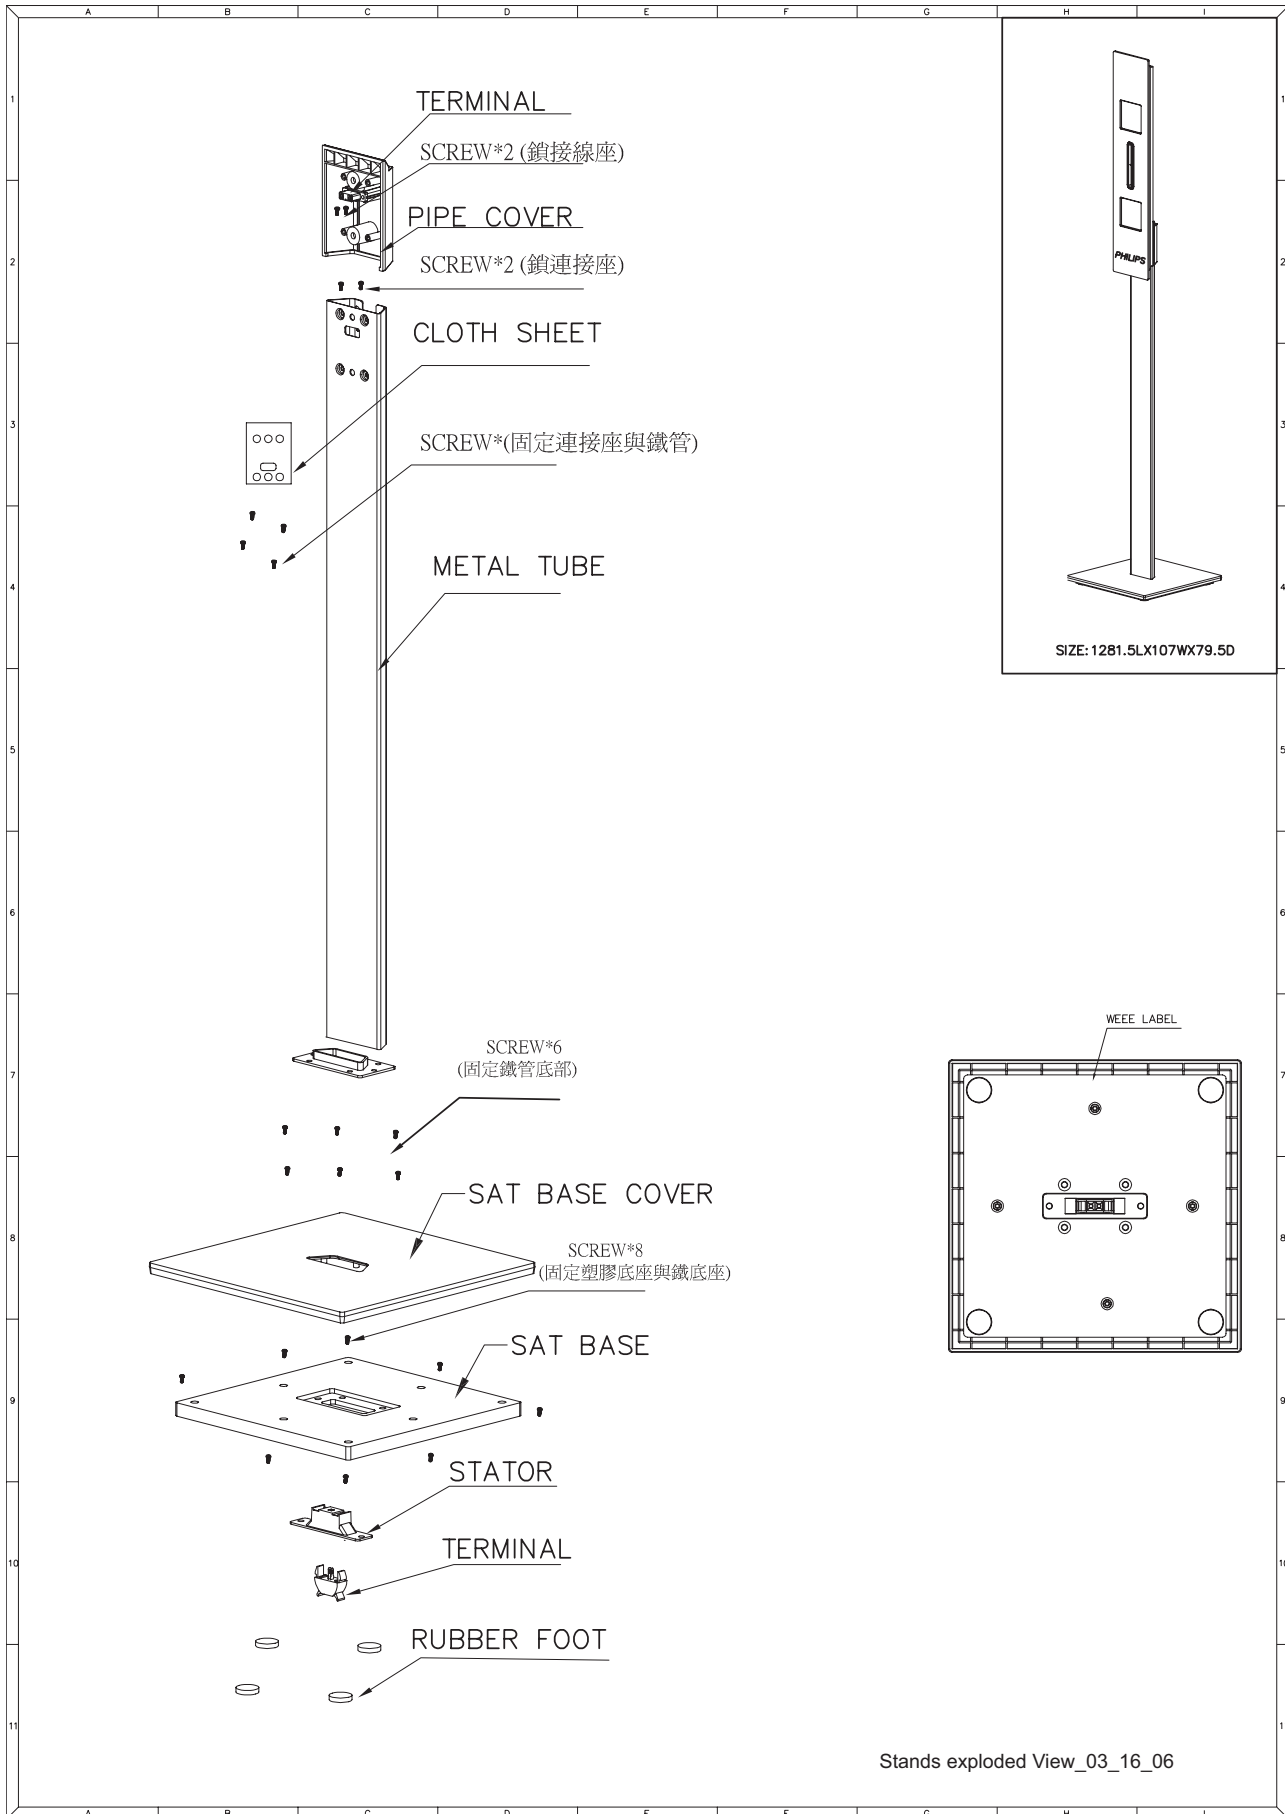

9. Exploded View of the Main Unit Set

Exploded View of the Wireless Surround Box Set

Exploded View of the Power Box Set

Exploded View of the Speaker Box

Exploded View of the Stands

HTS9800W/12**MISCELLANEOUS**

0102	3139 244 09351	PANEL DISPLAY PRT HTS9800
0122	3139 244 09411	CABINET RR ORN PNT PRT HTS9800
0123	3139 244 09401	CABINET REAR TECH PNT HTS9800
0128	3139 241 24851	SPRING TOUCH PANEL
0131	3139 241 23591	PLATE STRAIN CABLE HTS9800
0140	3139 244 09651	CAB TOP JN BOX PNT PRT HTS9800
0141	3139 244 09641	CAB BTM JN BOX PNT HTS9800
0325	3139 247 12381	BOX SPK ASSY CS9800
0326	3139 247 12311	SUBWOOF TOTAL ASSY HTS9800W/12
0327	3139 247 12421	BOX SPK SATS HTS9800W
0328	3139 247 12481	STANDS SPK HTS9800W
0329	3139 247 12131	BOX WIRELESS SURR HTS9800
0330	3139 113 27842	VELCRO TAPE JUNC BOX
0331	2422 076 00546	FM AERIAL 24AWG BK B
0333	2422 549 00838	REMOTE CONTR HTS9800W B
0336	2422 070 98151 △	MAINSCORD EUR 1M5 BK B
0343	2422 076 00654	CBLE HD-SUB15P 3M HD-SUB 15P B
1010	3122 429 00612 △	PSU 04-11 CENTRE HTS8000S B
1020	2422 542 00021	TUN FM ENG07807QF EUR B
1030	3139 247 12341	LOADER ASSEMBLY (TP SONY)
1040	3139 248 86421	PCBAS FRONT HTS9800
1045	3139 248 87311	PCBAS PANEL FRONT TOUCH PANEL
1050	3139 248 86511	PCBAS PANEL MPEG HTS9800/01
1060	3139 118 58151	PCBAS J BOX HTS8000S/01
1070	3139 241 01731	CBLE MAINS ASSY 140MM
P001	3141 079 35051	PLATE BASE ASSY HTS9800W
P002	3141 079 35021	FRONT CAB. ASSY HTS9800W/12
P003	3141 079 35041	COVER DUST ASSY HTS9800W

STAND

9965 000 35020	RUBBER FOOT 20X4.0T
----------------	---------------------