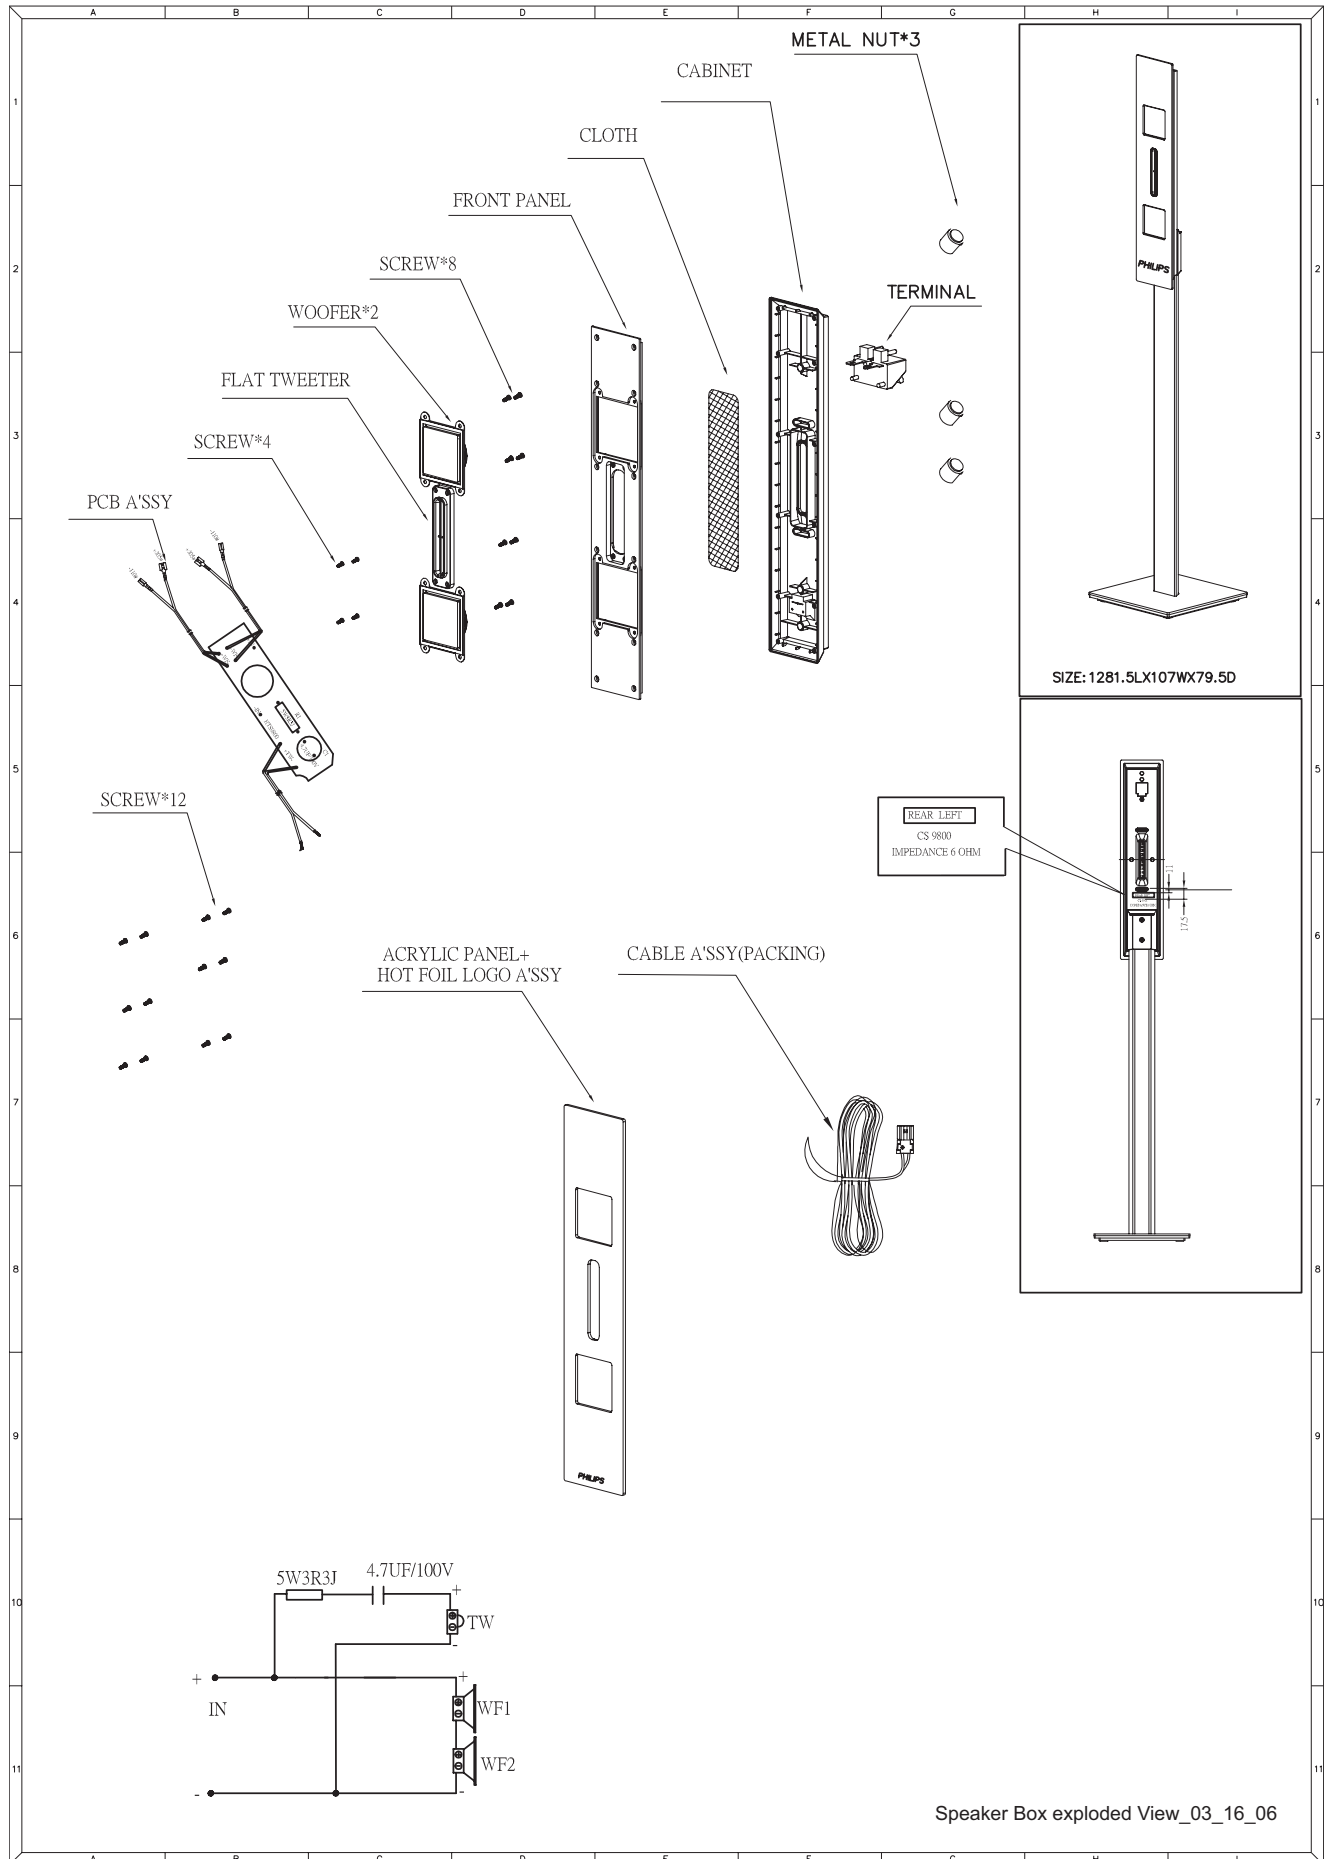

9. Exploded View of the Main Unit Set

Exploded View of the Wireless Surround Box Set

Exploded View of the Power Box Set

Exploded View of the Speaker Box

Exploded View of the Stands

HTS9800W/12**MISCELLANEOUS**

0102	3139 244 09351	PANEL DISPLAY PRT HTS9800
0122	3139 244 09411	CABINET RR ORN PNT PRT HTS9800
0123	3139 244 09401	CABINET REAR TECH PNT HTS9800
0128	3139 241 24851	SPRING TOUCH PANEL
0131	3139 241 23591	PLATE STRAIN CABLE HTS9800
0140	3139 244 09651	CAB TOP JN BOX PNT PRT HTS9800
0141	3139 244 09641	CAB BTM JN BOX PNT HTS9800
0325	3139 247 12381	BOX SPK ASSY CS9800
0326	3139 247 12311	SUBWOOF TOTAL ASSY HTS9800W/12
0327	3139 247 12421	BOX SPK SATS HTS9800W
0328	3139 247 12481	STANDS SPK HTS9800W
0329	3139 247 12131	BOX WIRELESS SURR HTS9800
0330	3139 113 27842	VELCRO TAPE JUNC BOX
0331	2422 076 00546	FM AERIAL 24AWG BK B
0333	2422 549 00838	REMOTE CONTR HTS9800W B
0336	2422 070 98151 △	MAINSCORD EUR 1M5 BK B
0343	2422 076 00654	CBLE HD-SUB15P 3M HD-SUB 15P B
1010	3122 429 00612 △	PSU 04-11 CENTRE HTS8000S B
1020	2422 542 00021	TUN FM ENG07807QF EUR B
1030	3139 247 12341	LOADER ASSEMBLY (TP SONY)
1040	3139 248 86421	PCBAS FRONT HTS9800
1045	3139 248 87311	PCBAS PANEL FRONT TOUCH PANEL
1050	3139 248 86511	PCBAS PANEL MPEG HTS9800/01
1060	3139 118 58151	PCBAS J BOX HTS8000S/01
1070	3139 241 01731	CBLE MAINS ASSY 140MM
P001	3141 079 35051	PLATE BASE ASSY HTS9800W
P002	3141 079 35021	FRONT CAB. ASSY HTS9800W/12
P003	3141 079 35041	COVER DUST ASSY HTS9800W

STAND

9965 000 35020	RUBBER FOOT 20X4.0T
----------------	---------------------