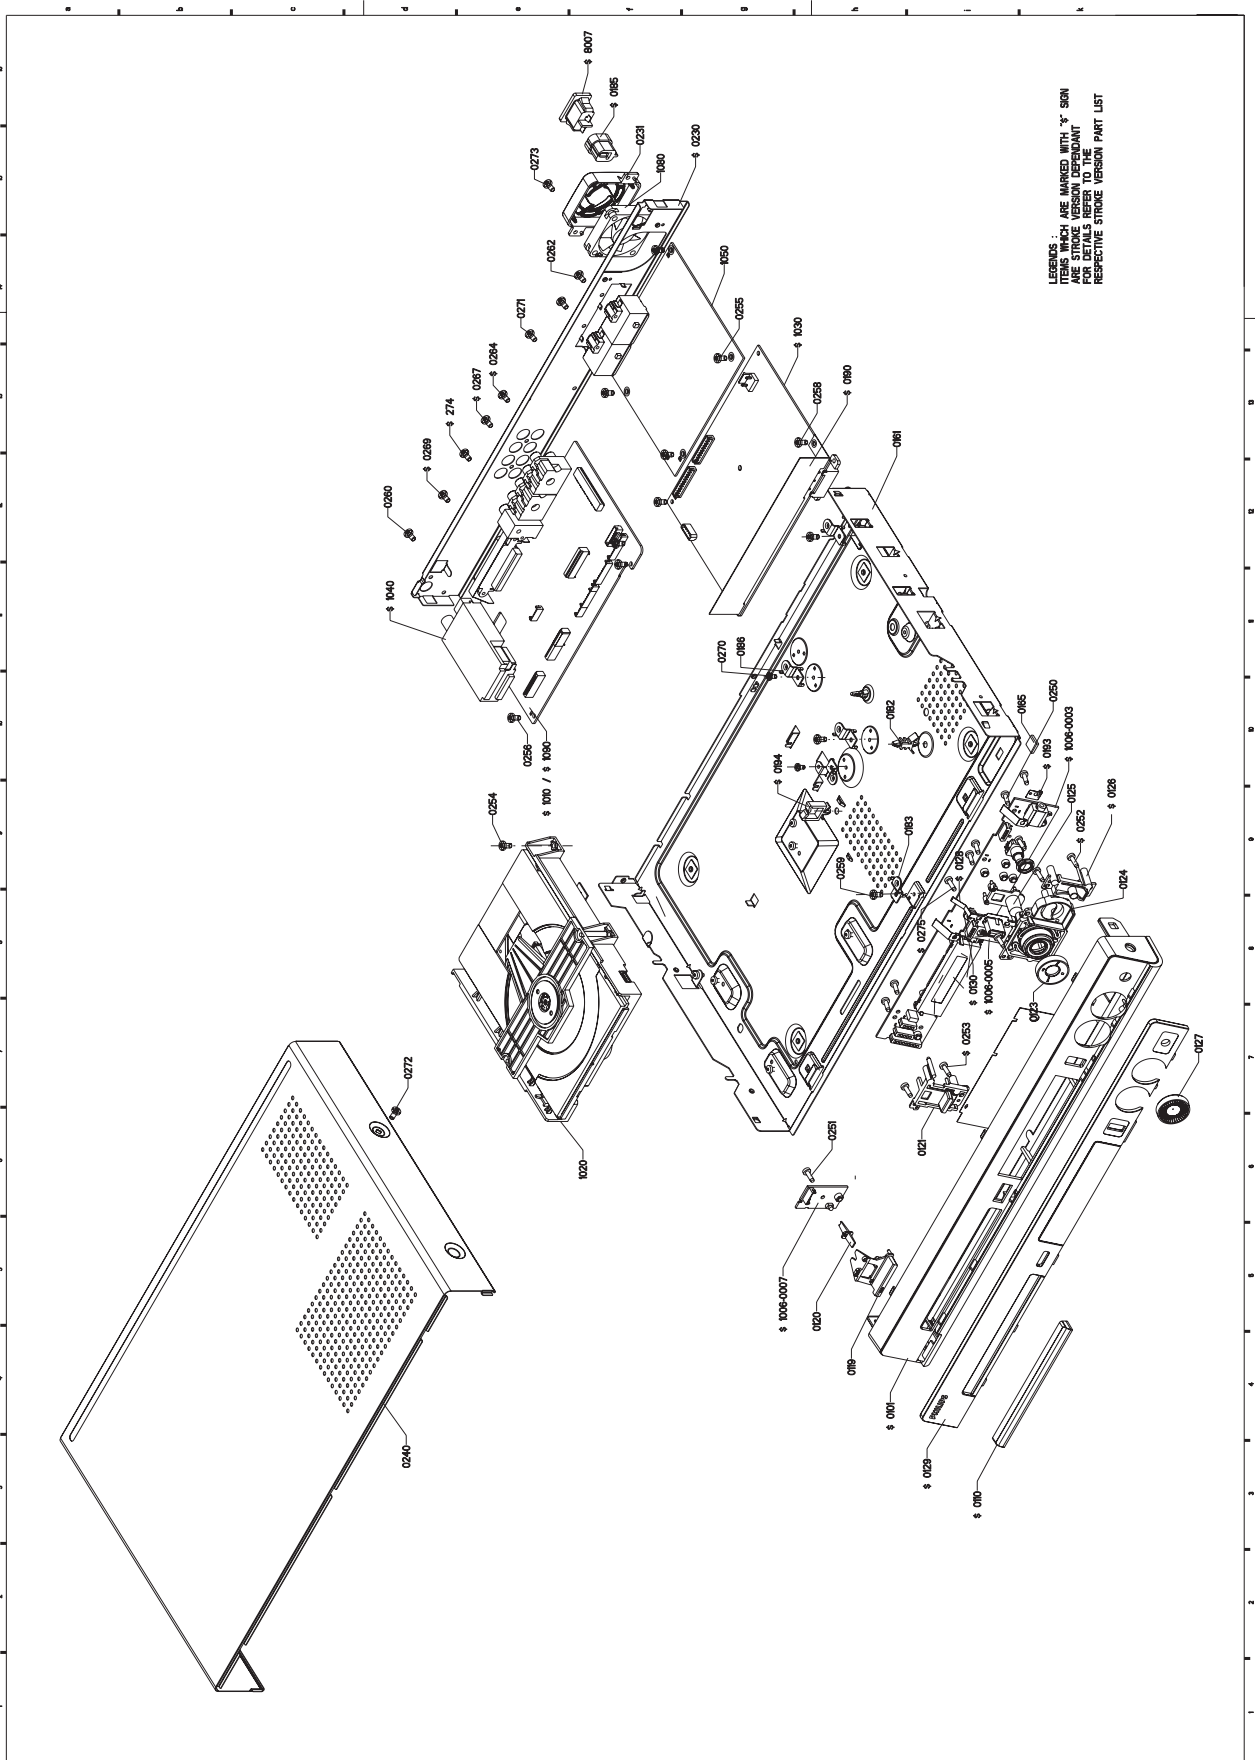

9. Exploded View of the Set

Figure 9-1

HTS3115**MISCELLANEOUS**

0110	3139 244 13501	COVER CD TRAY HTS3115
0127	3139 244 10091	KNOB VOLUME HTS3455 CHROME
0151	2422 549 00493	DVD LOADER WXD-8829(Y) B
0152	2422 549 00629	DVD MECHANISM KHM-313AAA Y
0331	2422 076 00546	FM AERIAL 24AWG BK B
0332	2422 549 45813	ANT AM LOOP 039S20014 B
0333	2422 549 00934	REMOTE CONTR HTS3440/3450 B
0336	2422 070 98236	△ MAINSCORD UK 5A 1M8 VH BK B /05
0336	4822 321 11499	△ MAINSCORD 2.0M - EU /12
0342	2422 076 00468	△ CBLE SCART 1M1 SCART 21P BK B
0900	3143 027 65491	FRONT ASSY HTS3115
0920	3143 027 64021	FRAME ASSY HTS3455
1020	3139 248 00181	LOADER ASSY WXD8829 KHM313 RX
1030	3139 247 12711	MODULE PSU 06T400M EU
1040	2422 542 00031	TUN A F ENG07806QRF EUR B
1050	3139 247 12251	MODULE AMP-05-02 500W
1060	3139 248 50291	PCBAS FRONT HTS3115 EU
1080	2822 031 00048	FAN 12VDC 0.5W 3700RPM B
1090	3139 248 50301	PCBAS MONO HTS3115 EU
1101	3139 241 00341	FFC FOIL 24P/220/24P AD 0.5MMP
8001	3139 241 01381	FFC FOIL10P/120/10P AD FOLD
8005	3139 241 02011	FFC FOIL 20P/140/20P AD

SPK ASSY SW-3110

9965 000 35004	SW3105 SUBWOOFER BOX
9965 000 34997	RUBBER FOOT SW
9965 000 34998	CABLE A'SSY 5.3M PURPLE SMK

SPK ASSY C-3110

9965 000 35003	SPEAKER BOX CENTER
9965 000 34995	RUBBER FOOT 39.5LX5.5WX2T
9965 000 34994	CABLE A'SSY 5.2M GREEN SMK S

FRONT SATELLITE SPEAKER

9965 000 36534	SPEAKER BOX FRONT-L
9965 000 36535	SPEAKER BOX FRONT-R
9965 000 34987	CABLE A'SSY 5.2M WHITE SMK
9965 000 34988	CABLE A'SSY 5.2M RED SMK
9965 000 36536	RUBBER FOOT