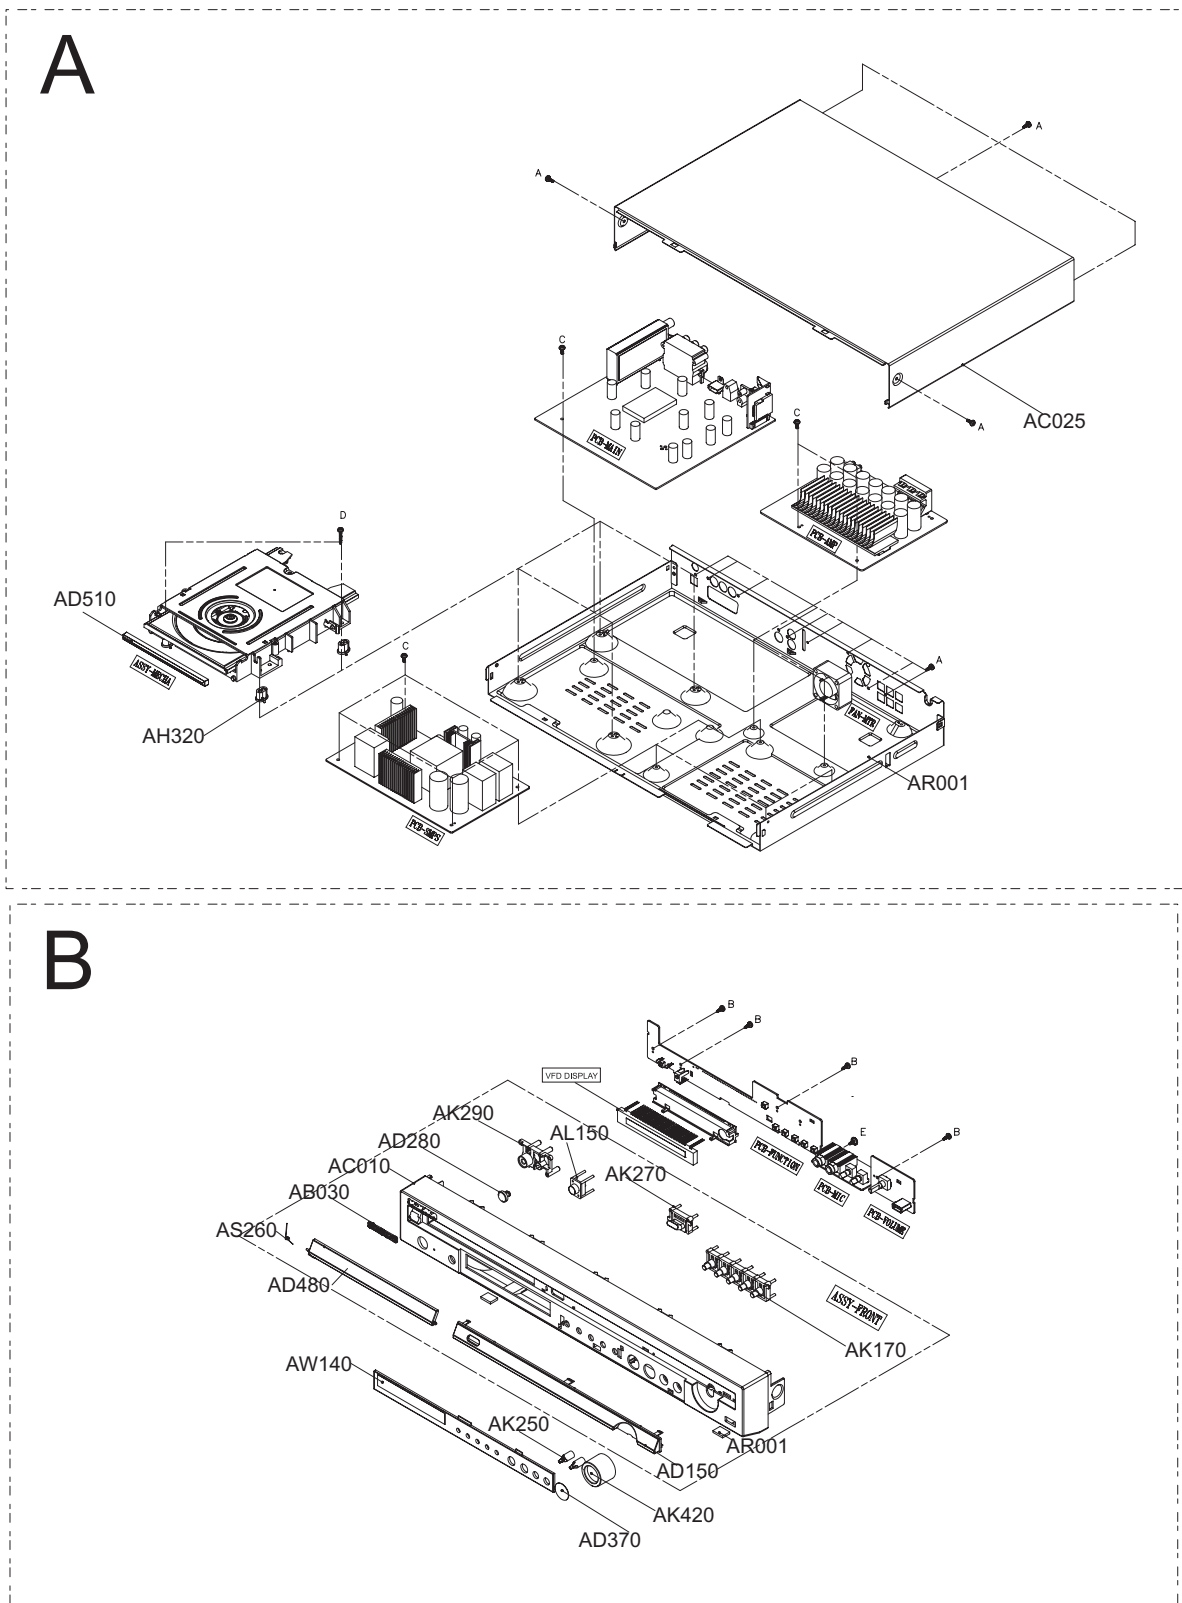

7.Exploded Views and Parts List

1. Total Exploded View

1-1. Exploded View (PART1)

A

1-2. Exploded View (PART2)

B

Location No.	Part No.	Part Name
AB235	AH61-01795A	BRACKET - HOLDER;SDM-D12,SECC,0.6,-,-,-,-
AB260	AH61-10513A	BRACKET - PCB;DAT7000,SUN,T2.0,W85,L105,GR
AC010	AH64-03781C	CABINET - FRONT;HT-Q20,HIPS,2.5T,430,-,-,-
AC025	AH64-03790E	CABINET - BOTTOM - REAR;HT-Q20,SECC 0.6T,-,-
AC080	AH64-03791B	CABINET - TOP;HT-Q20,SECC 0.5T,-,-,-,-,-
AD150	AH64-03783C	DECORATION - FRONT;HT-Q20/COM,ABS,-,-,-,-,
AD480	AH64-03782C	DOOR - CD;HT-Q20,ABS,-,-,-,-,-,DVD A-VID
AD510	AH64-02320B	DOOR - TRAY;MM-KT8,ABS,-,-,-,-,-,-
AG030	AH66-00216A	GEAR - PULLEY;CMS-SD100,TPE,-,-,-,BLACK,-,
AH320	AH61-01825A	HOLDER - MECHA;HT-P30,ABS,-,-,-,-,-
AK170	AH64-03816A	KNOB - FUNCTION;HT-Q40,ABS,-,-,-,-,-,-
AK250	AH64-03687C	KNOB - MIC;DVD-K170,ABS,-,-,17,-,-,-,BLAC
AK270	AH64-03795B	KNOB - OPEN;HT-Q20,ABS,-,20,20,-,-,-,NATUR
AK290	AH64-03784A	KNOB - POWER;HT-Q20,ABS,-,-,-,-,-,-
AL150	AH67-00398A	LENS - REMOCON;HT-Q20,ABS,-,-,-,-,-
AM000	AH59-01198E	MICROPHONE;-,-,-,-,-,-,-,-,-,SILVER, ANO
AM020	AH31-00039B	MOTOR FAN;C151BK10A2430,RDM5015S,0.12A,-
AP090	AH66-00219A	PULLEY - BELT;CMS-SD100,CR 1.5,-,-,-,-,-,-
AS000	6001-001257	SCREW - MACHINE;PWH,+,M1.7,L3,ZPC(YEL),SWR
AS030	6002-000126	SCREW - TAPPING;FH,+, -,2S,M3,L10,ZPC(BLK),
AS040	6003-000152	SCREW - TAPTITE;PH,+,B,M2,L10,ZPC(YEL),SWR
AS040	6003-001446	SCREW - TAPTITE;BH,+, ,M2,L5,NI PLT
AS040	6003-001476	SCREW - TAPTITE;PWH,+,B,M2,L5,ZPC(YEL)
AS040	6003-000276	SCREW - TAPTITE;BH,+, -,B,M3,L10,ZPC(YEL),S
AS040	6003-000279	SCREW - TAPTITE;BH,+, -,B,M3,L20,ZPC(YEL),S
AS040	6003-001465	SCREW - TAPTITE;BWH,+,B,M3,L8,ZPC(YEL)
AS259	AH61-01474A	SPRING ETC - DECK;CMS-SD100,SUS304,-,-,-,1
AS260	AH61-02122A	SPRING ETC - DOOR;- ,SUS304,-,-,-,-,-,Q20
AW140	AH64-03787C	WINDOW - VFD;HT-Q20/TQ22,TQ25,ACRYL,-,-,-,