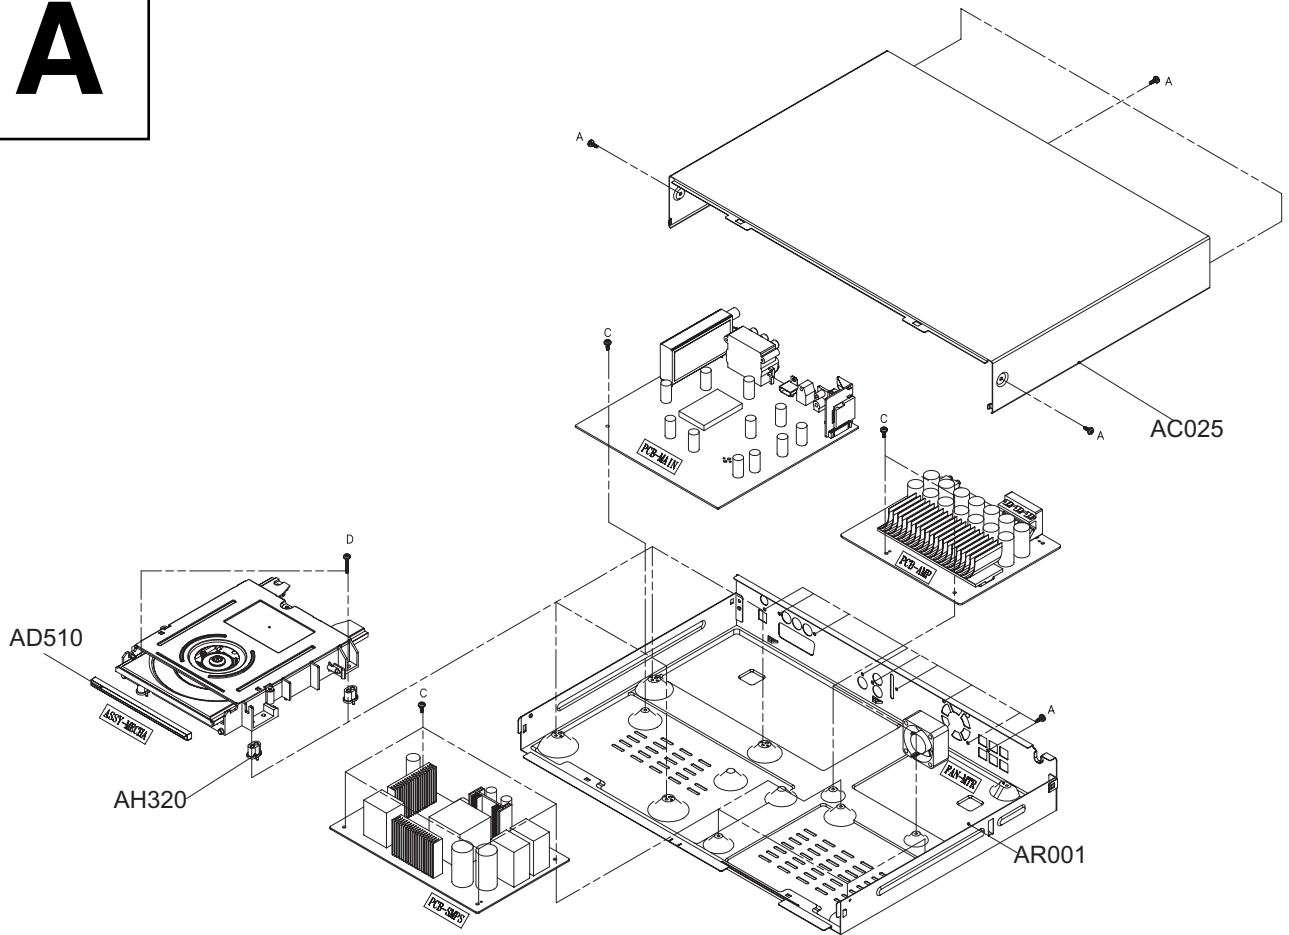

7.Exploded Views and Parts List

1. Total Exploded View

1-1. Exploded View (PART1)

A

1-2. Exploded View (PART2)

B

Location No.	Part No.	Part Name
AB235	AH61-01795A	BRACKET - HOLDER;SDM-D12,SECC,0.6,-,-,-,-
AB260	AH61-10513A	BRACKET - PCB;DAT7000,SUN,T2.0,W85,L105,GR
AC010	AH64-03781C	CABINET - FRONT;HT-Q20,HIPS,2.5T,430,-,-,-
AC025	AH64-03790E	CABINET - BOTTOM - REAR;HT-Q20,SECC 0.6T,-,-
AC080	AH64-03791B	CABINET - TOP;HT-Q20,SECC 0.5T,-,-,-,-,-
AD150	AH64-03783C	DECORATION - FRONT;HT-Q20/COM,ABS,-,-,-,-,
AD480	AH64-03782C	DOOR - CD;HT-Q20,ABS,-,-,-,-,-,DVD A-VID
AD510	AH64-02320B	DOOR - TRAY;MM-KT8,ABS,-,-,-,-,-,-
AG030	AH66-00216A	GEAR - PULLEY;CMS-SD100,TPE,-,-,-,BLACK,-,
AH320	AH61-01825A	HOLDER - MECHA;HT-P30,ABS,-,-,-,-,-
AK170	AH64-03816A	KNOB - FUNCTION;HT-Q40,ABS,-,-,-,-,-,-
AK250	AH64-03687C	KNOB - MIC;DVD-K170,ABS,-,-,17,-,-,-,BLAC
AK270	AH64-03795B	KNOB - OPEN;HT-Q20,ABS,-,20,20,-,-,-,NATUR
AK290	AH64-03784A	KNOB - POWER;HT-Q20,ABS,-,-,-,-,-,-
AL150	AH67-00398A	LENS - REMOCON;HT-Q20,ABS,-,-,-,-,-
AM000	AH59-01198E	MICROPHONE;-,-,-,-,-,-,-,-,-,SILVER, ANO
AM020	AH31-00039B	MOTOR FAN;C151BK10A2430,RDM5015S,0.12A,-
AP090	AH66-00219A	PULLEY - BELT;CMS-SD100,CR 1.5,-,-,-,-,-,-
AS000	6001-001257	SCREW - MACHINE;PWH,+,M1.7,L3,ZPC(YEL),SWR
AS030	6002-000126	SCREW - TAPPING;FH,+, -,2S,M3,L10,ZPC(BLK),
AS040	6003-000152	SCREW - TAPTITE;PH,+,B,M2,L10,ZPC(YEL),SWR
AS040	6003-001446	SCREW - TAPTITE;BH,+, ,M2,L5,NI PLT
AS040	6003-001476	SCREW - TAPTITE;PWH,+,B,M2,L5,ZPC(YEL)
AS040	6003-000276	SCREW - TAPTITE;BH,+, -,B,M3,L10,ZPC(YEL),S
AS040	6003-000279	SCREW - TAPTITE;BH,+, -,B,M3,L20,ZPC(YEL),S
AS040	6003-001465	SCREW - TAPTITE;BWH,+,B,M3,L8,ZPC(YEL)
AS259	AH61-01474A	SPRING ETC - DECK;CMS-SD100,SUS304,-,-,-,1
AS260	AH61-02122A	SPRING ETC - DOOR;- ,SUS304,-,-,-,-,-,Q20
AW140	AH64-03787C	WINDOW - VFD;HT-Q20/TQ22,TQ25,ACRYL,-,-,-,