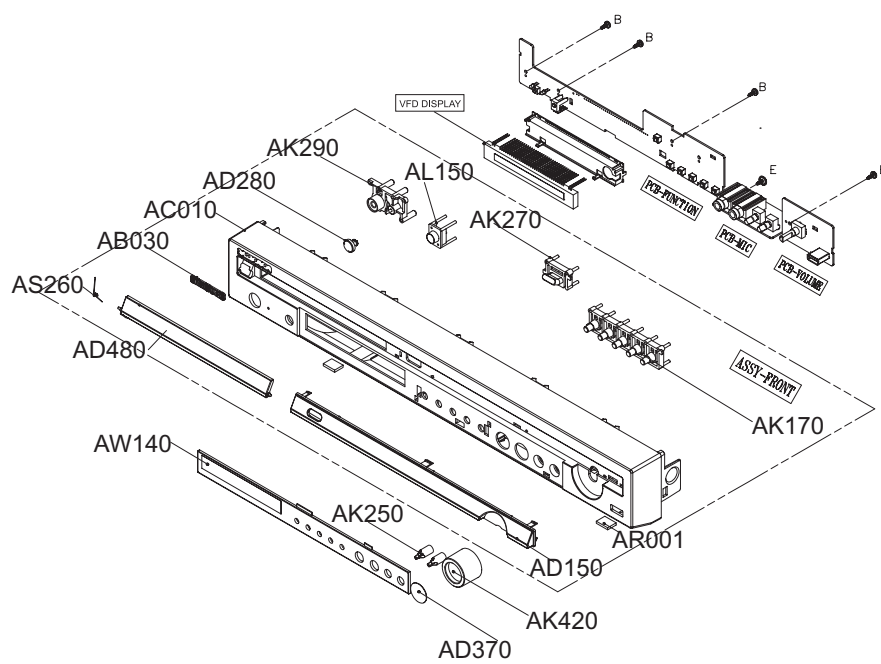

7.Exploded Views and Parts List

1. Total Exploded View

1-1. Exploded View (PART1)

A

1-2. Exploded View (PART2)

B

Location No.	Part No.	Part Name
AB235	AH61-01795A	BRACKET - HOLDER;SDM-D12,SECC,0.6,-,-,-,-
AB260	AH61-10513A	BRACKET - PCB;DAT7000,SUN,T2.0,W85,L105,GR
AC010	AH64-03781C	CABINET - FRONT;HT-Q20,HIPS,2.5T,430,-,-,-
AC025	AH64-03790E	CABINET - BOTTOM - REAR;HT-Q20,SECC 0.6T,-,-
AC080	AH64-03791B	CABINET - TOP;HT-Q20,SECC 0.5T,-,-,-,-,-
AD150	AH64-03783C	DECORATION - FRONT;HT-Q20/COM,ABS,-,-,-,-,
AD480	AH64-03782C	DOOR - CD;HT-Q20,ABS,-,-,-,-,-,DVD A-VID
AD510	AH64-02320B	DOOR - TRAY;MM-KT8,ABS,-,-,-,-,-,-
AG030	AH66-00216A	GEAR - PULLEY;CMS-SD100,TPE,-,-,-,BLACK,-,
AH320	AH61-01825A	HOLDER - MECHA;HT-P30,ABS,-,-,-,-,-
AK170	AH64-03816A	KNOB - FUNCTION;HT-Q40,ABS,-,-,-,-,-,-
AK250	AH64-03687C	KNOB - MIC;DVD-K170,ABS,-,-,17,-,-,-,BLAC
AK270	AH64-03795B	KNOB - OPEN;HT-Q20,ABS,-,20,20,-,-,-,NATUR
AK290	AH64-03784A	KNOB - POWER;HT-Q20,ABS,-,-,-,-,-,-
AL150	AH67-00398A	LENS - REMOCON;HT-Q20,ABS,-,-,-,-,-
AM000	AH59-01198E	MICROPHONE;-,-,-,-,-,-,-,-,-,SILVER, ANO
AM020	AH31-00039B	MOTOR FAN;C151BK10A2430,RDM5015S,0.12A,-
AP090	AH66-00219A	PULLEY - BELT;CMS-SD100,CR 1.5,-,-,-,-,-,-
AS000	6001-001257	SCREW - MACHINE;PWH,+,M1.7,L3,ZPC(YEL),SWR
AS030	6002-000126	SCREW - TAPPING;FH,+, -,2S,M3,L10,ZPC(BLK),
AS040	6003-000152	SCREW - TAPTITE;PH,+,B,M2,L10,ZPC(YEL),SWR
AS040	6003-001446	SCREW - TAPTITE;BH,+, ,M2,L5,NI PLT
AS040	6003-001476	SCREW - TAPTITE;PWH,+,B,M2,L5,ZPC(YEL)
AS040	6003-000276	SCREW - TAPTITE;BH,+, -,B,M3,L10,ZPC(YEL),S
AS040	6003-000279	SCREW - TAPTITE;BH,+, -,B,M3,L20,ZPC(YEL),S
AS040	6003-001465	SCREW - TAPTITE;BWH,+,B,M3,L8,ZPC(YEL)
AS259	AH61-01474A	SPRING ETC - DECK;CMS-SD100,SUS304,-,-,-,1
AS260	AH61-02122A	SPRING ETC - DOOR;- ,SUS304,-,-,-,-,-,Q20
AW140	AH64-03787C	WINDOW - VFD;HT-Q20/TQ22,TQ25,ACRYL,-,-,-,