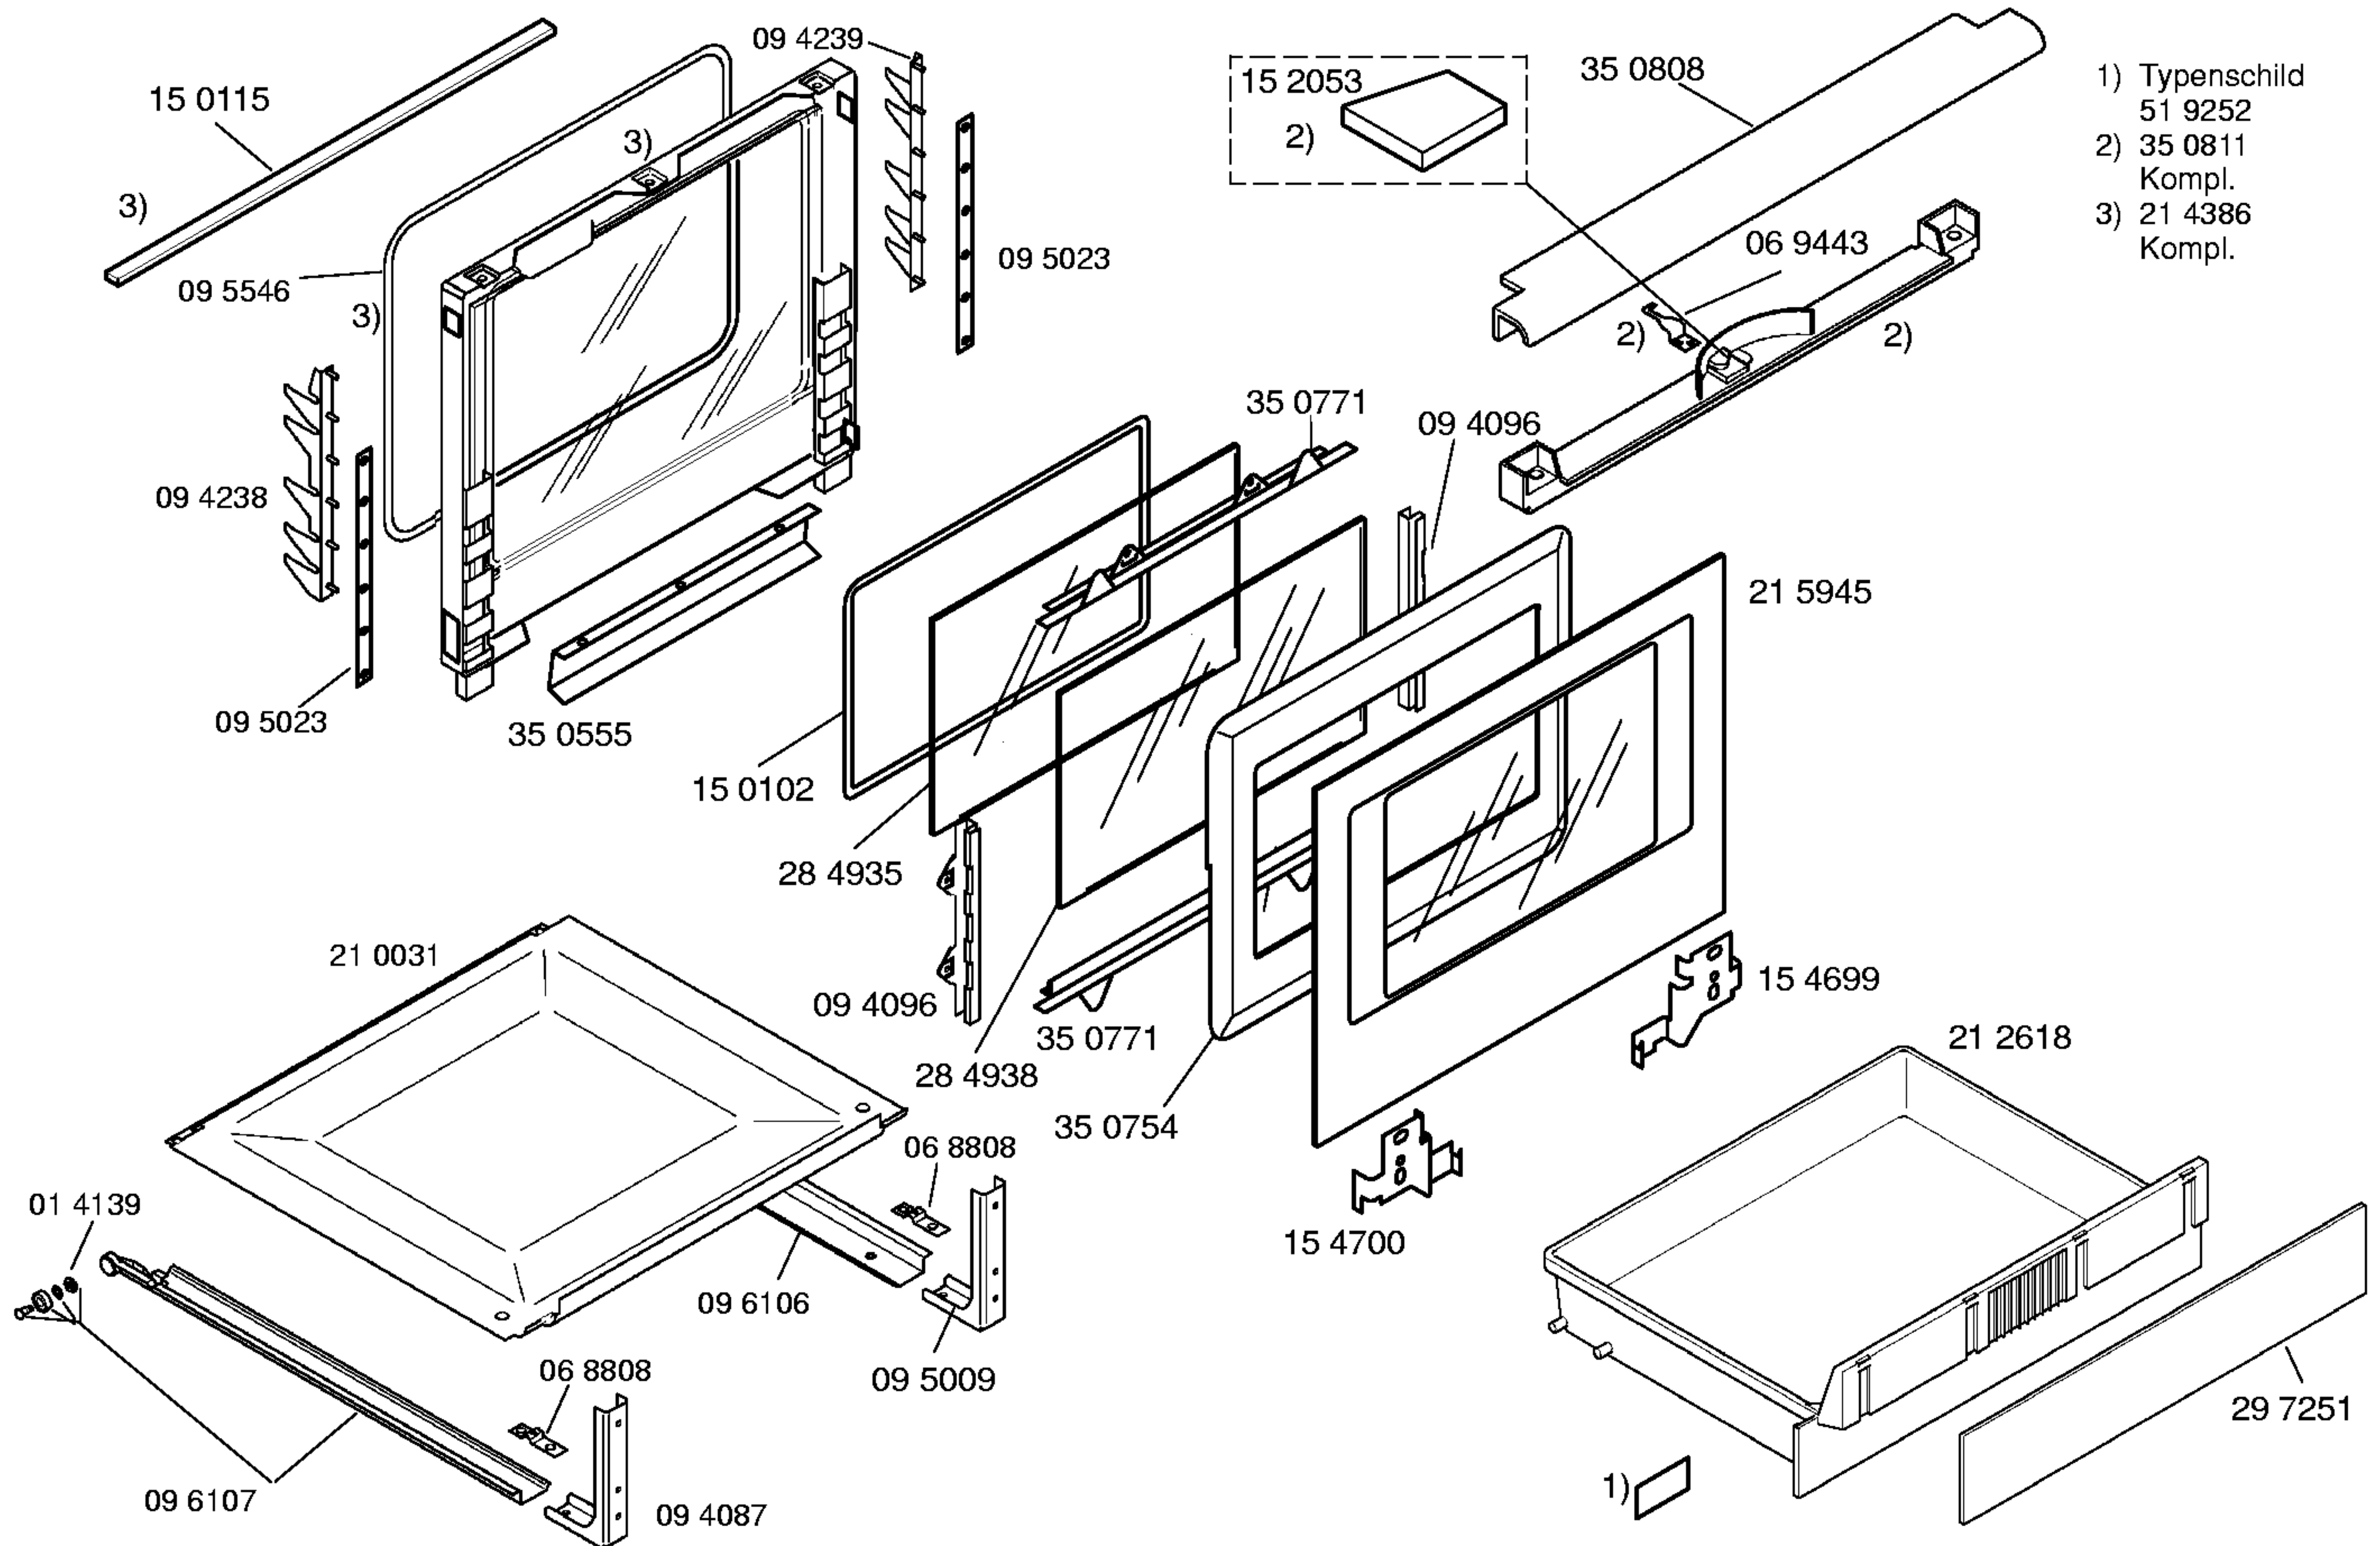

Gebrauchsanweisung  
52 2675  
(DE,FR,IT,NL,SE,NO,  
FI)

Zubehör:

- HZ 24010
- Backblech Alu
- HZ 24150
- Backblech emailliert
- HZ 22550
- Grillblech
- HZ 24350
- Universalpfanne
- HZ 24400
- Kombirost
- HZ9150
- Glasbräter

1) 02 0943

1) Befestigungssatz  
06 9488

- 1) Typenschild  
51 9252
- 2) 35 0811  
Kompl.
- 3) 21 4386  
Kompl.