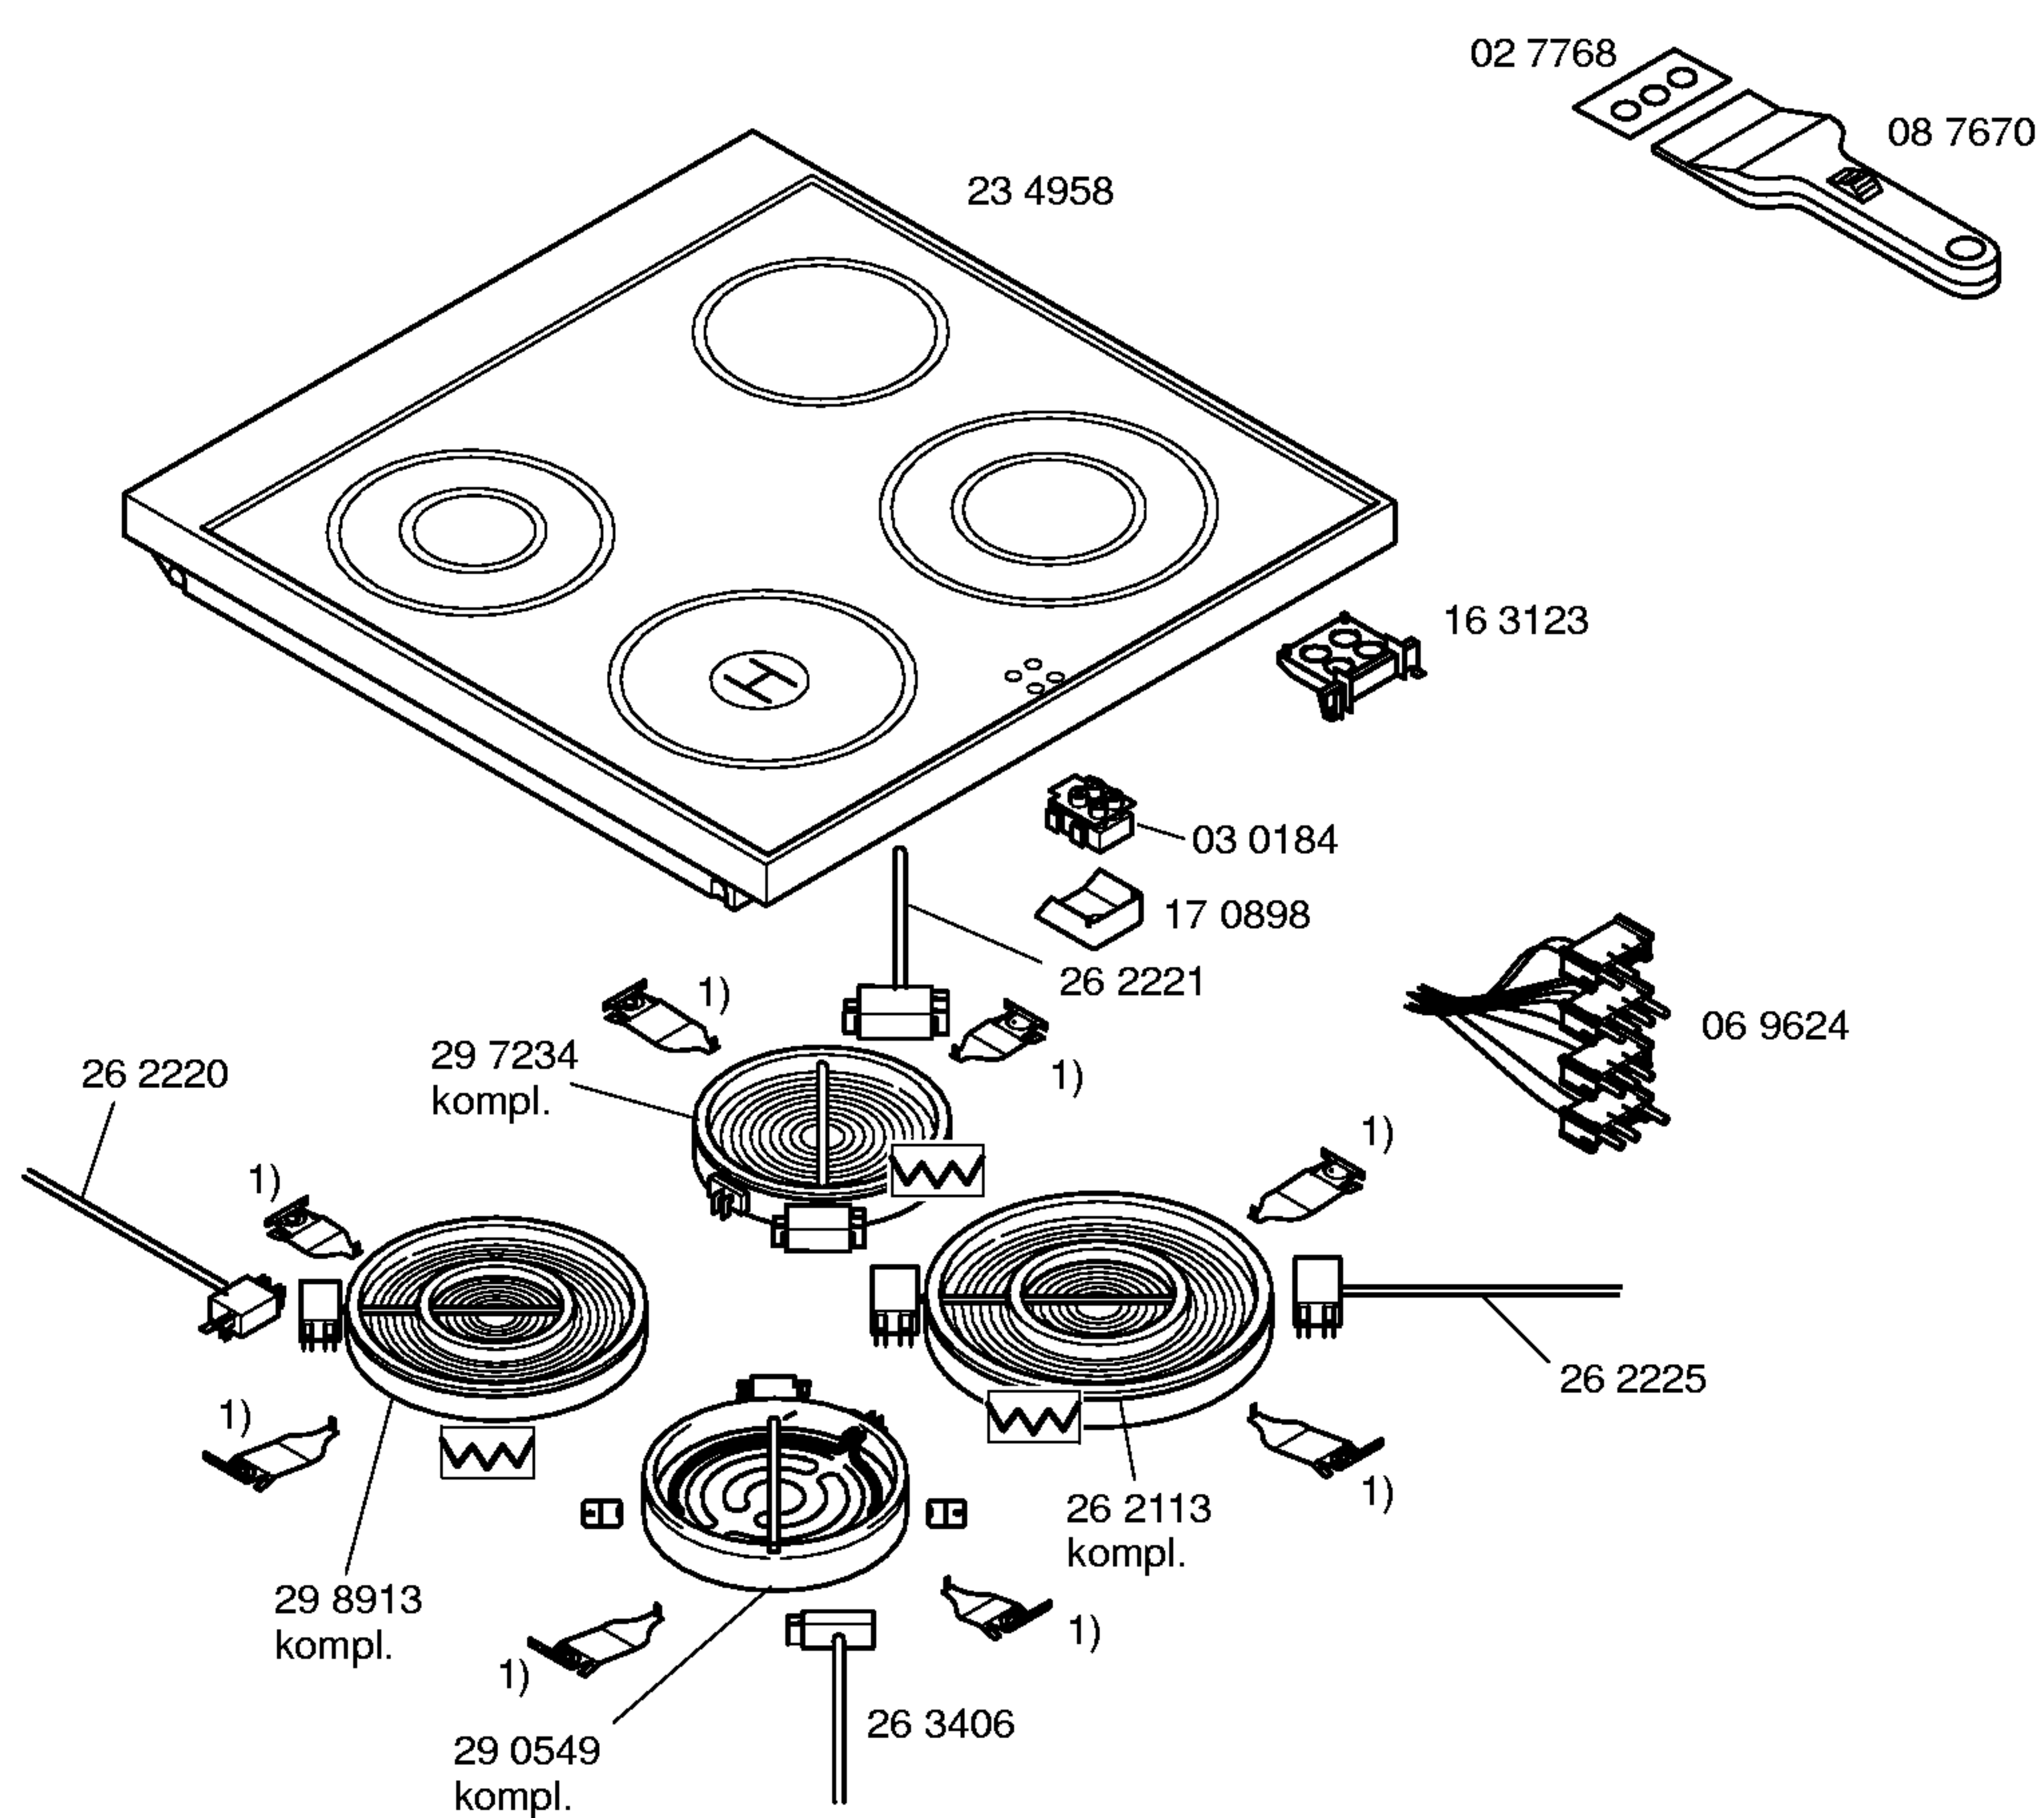

Gebrauchsanweisung  
52 2675  
(DE,FR,IT,NL,SE,NO,  
FI)

Zubehör:

- HZ 24010
- Backblech Alu
- HZ 24150
- Backblech emailliert
- HZ 22550
- Grillblech
- HZ 24350
- Universalpfanne
- HZ 24400
- Kombirost
- HZ9150
- Glasbräter

1) 02 0943

1) Befestigungssatz  
06 9488

- 1) Typenschild  
51 9252
- 2) 35 0811  
Kompl.
- 3) 21 4386  
Kompl.