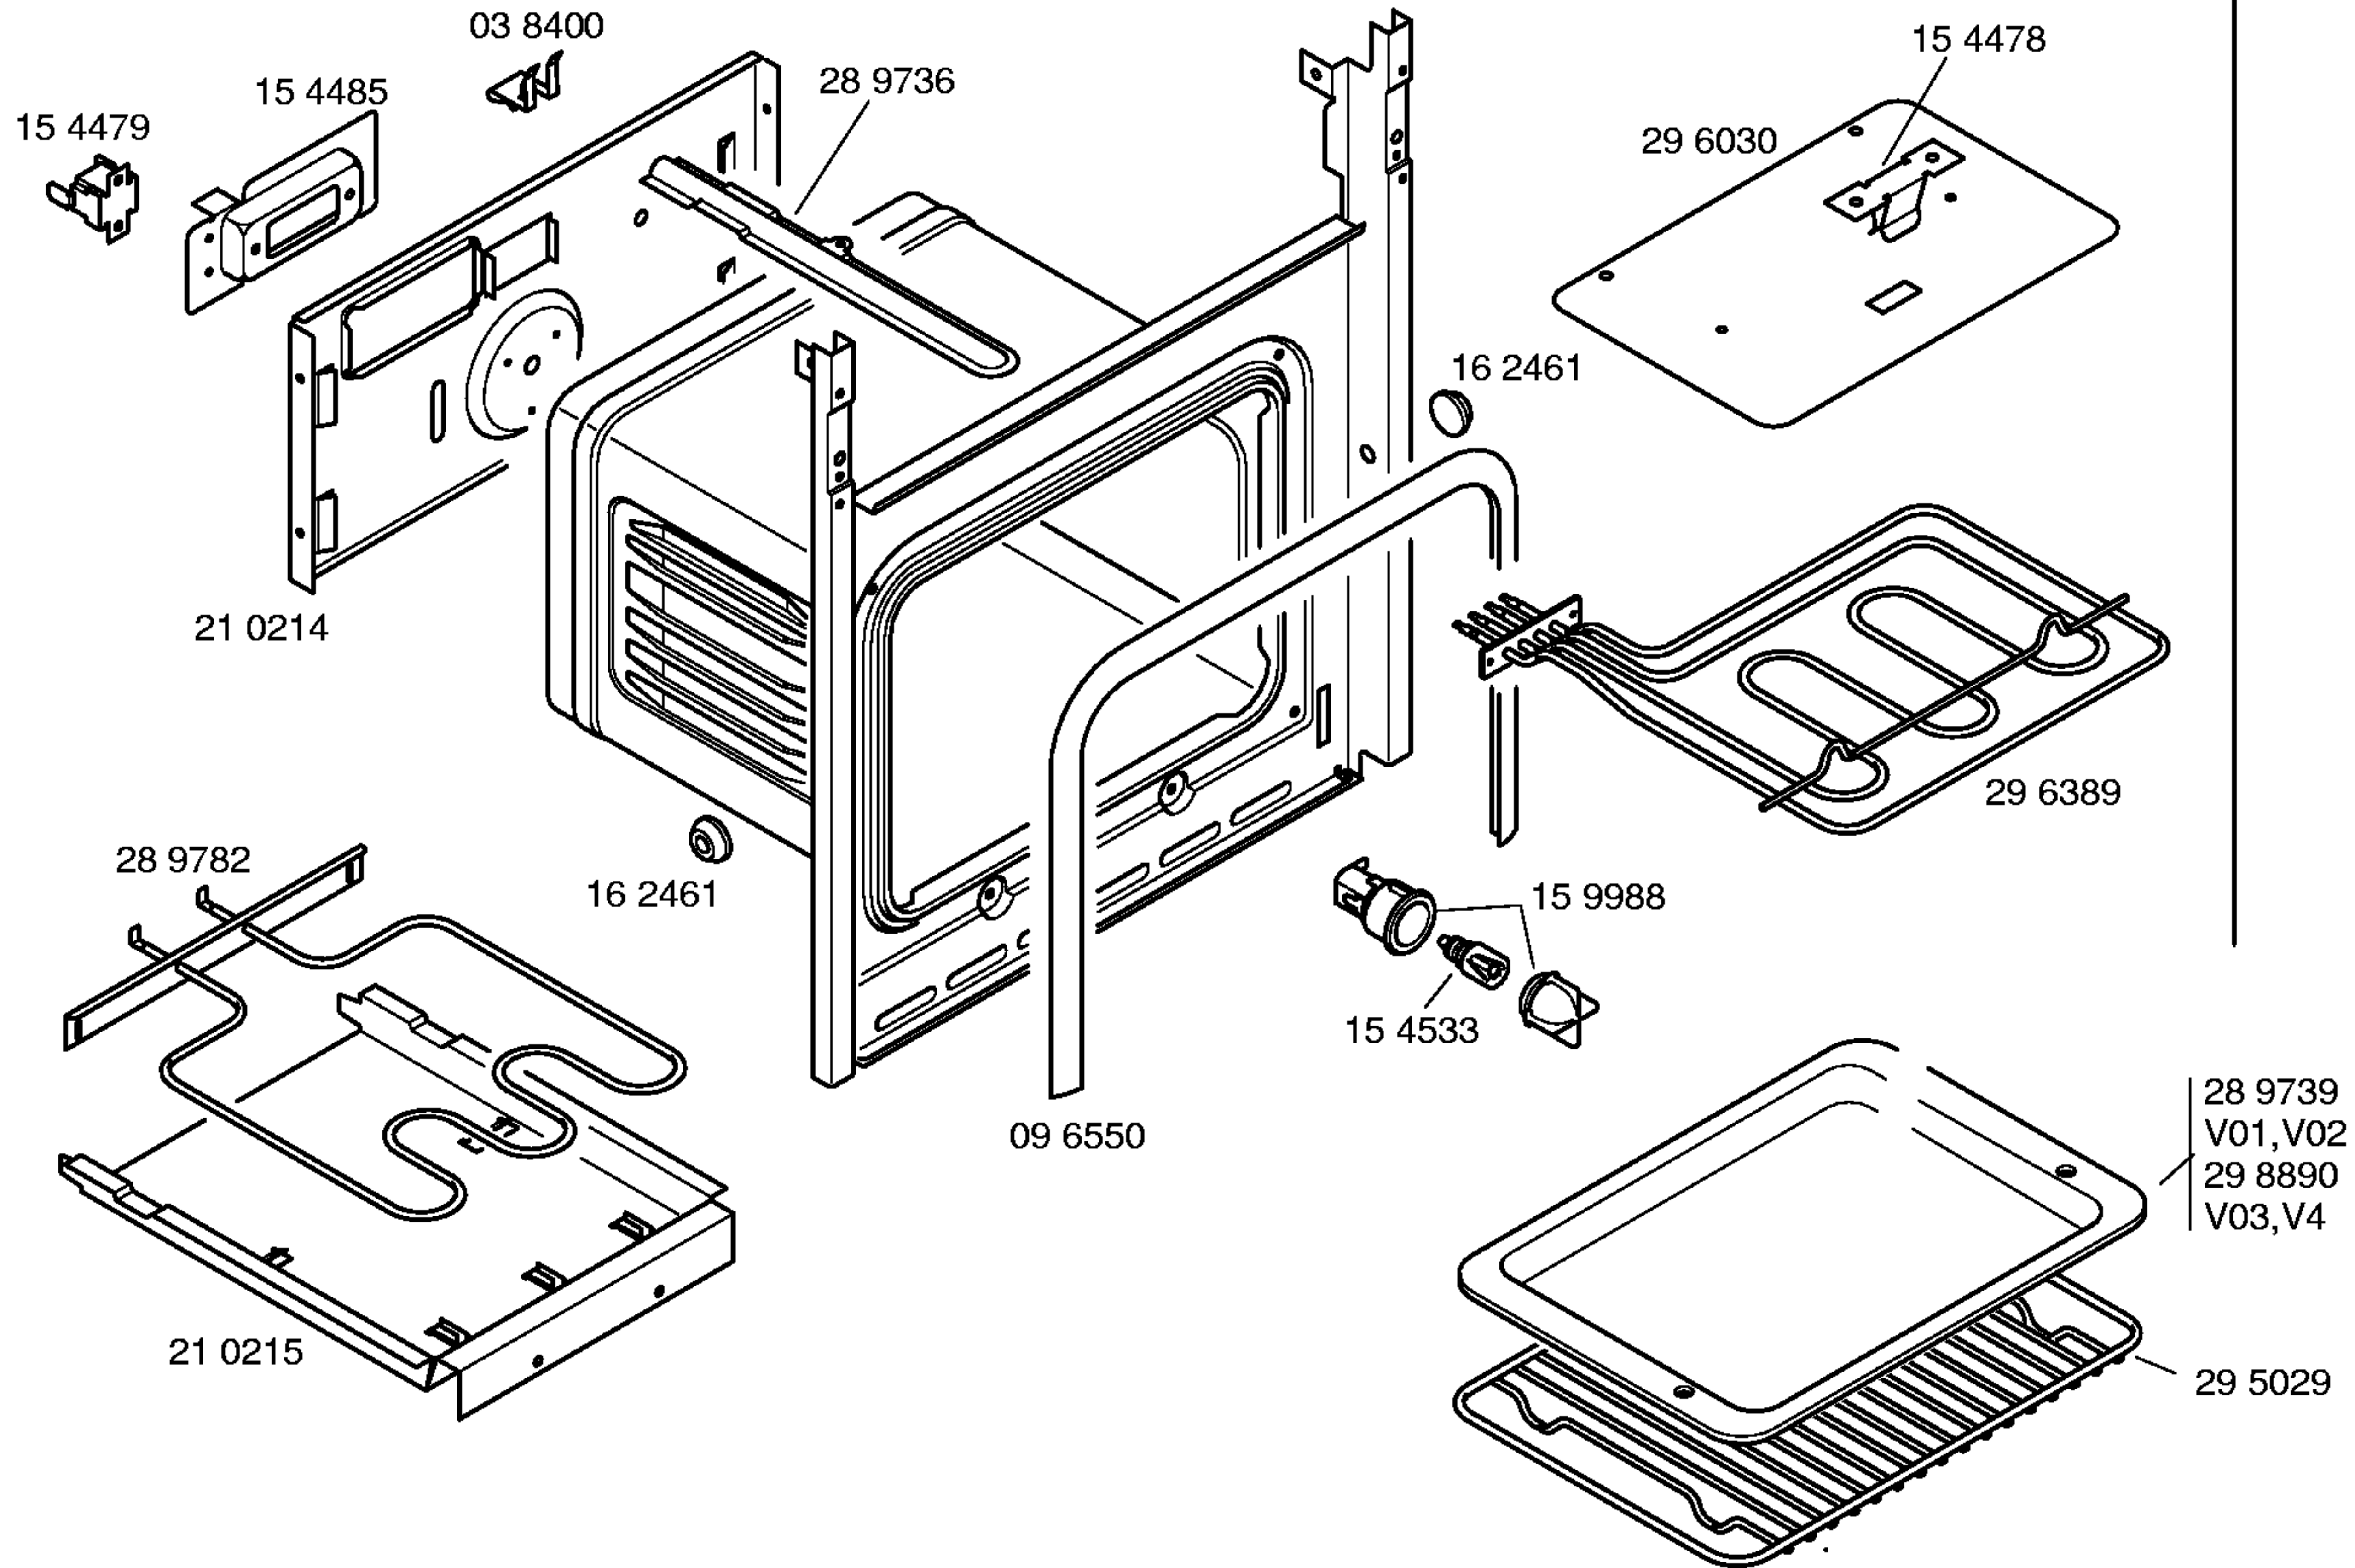

BOSCH

HBN116SEU/01-V01,graphit
HBN112SEU/01-V02,weiß

HBN116SEU/02-V03,graphit
HBN112SEU/02-V04,weiß

HERDE
Einbaubacköfen

Ident - Nummern - Konstante
3740

Gebrauchsanweisung
51 9245

(D,GB,F,NL,I,E,DK
GR,N,SF,S,P)

Montageanweisung
51 8967

(D,GB,F,NL,I,E,DK
GR,N,SF,S,P)

BOSCH

HBN116SEU/01-V01,graphit
HBN112SEU/01-V02,weiß

HBN116SEU/02-V03,graphit
HBN112SEU/02-V04,weiß

HERDE
Einbaubacköfen

Ident – Nummern – Konstante
3740