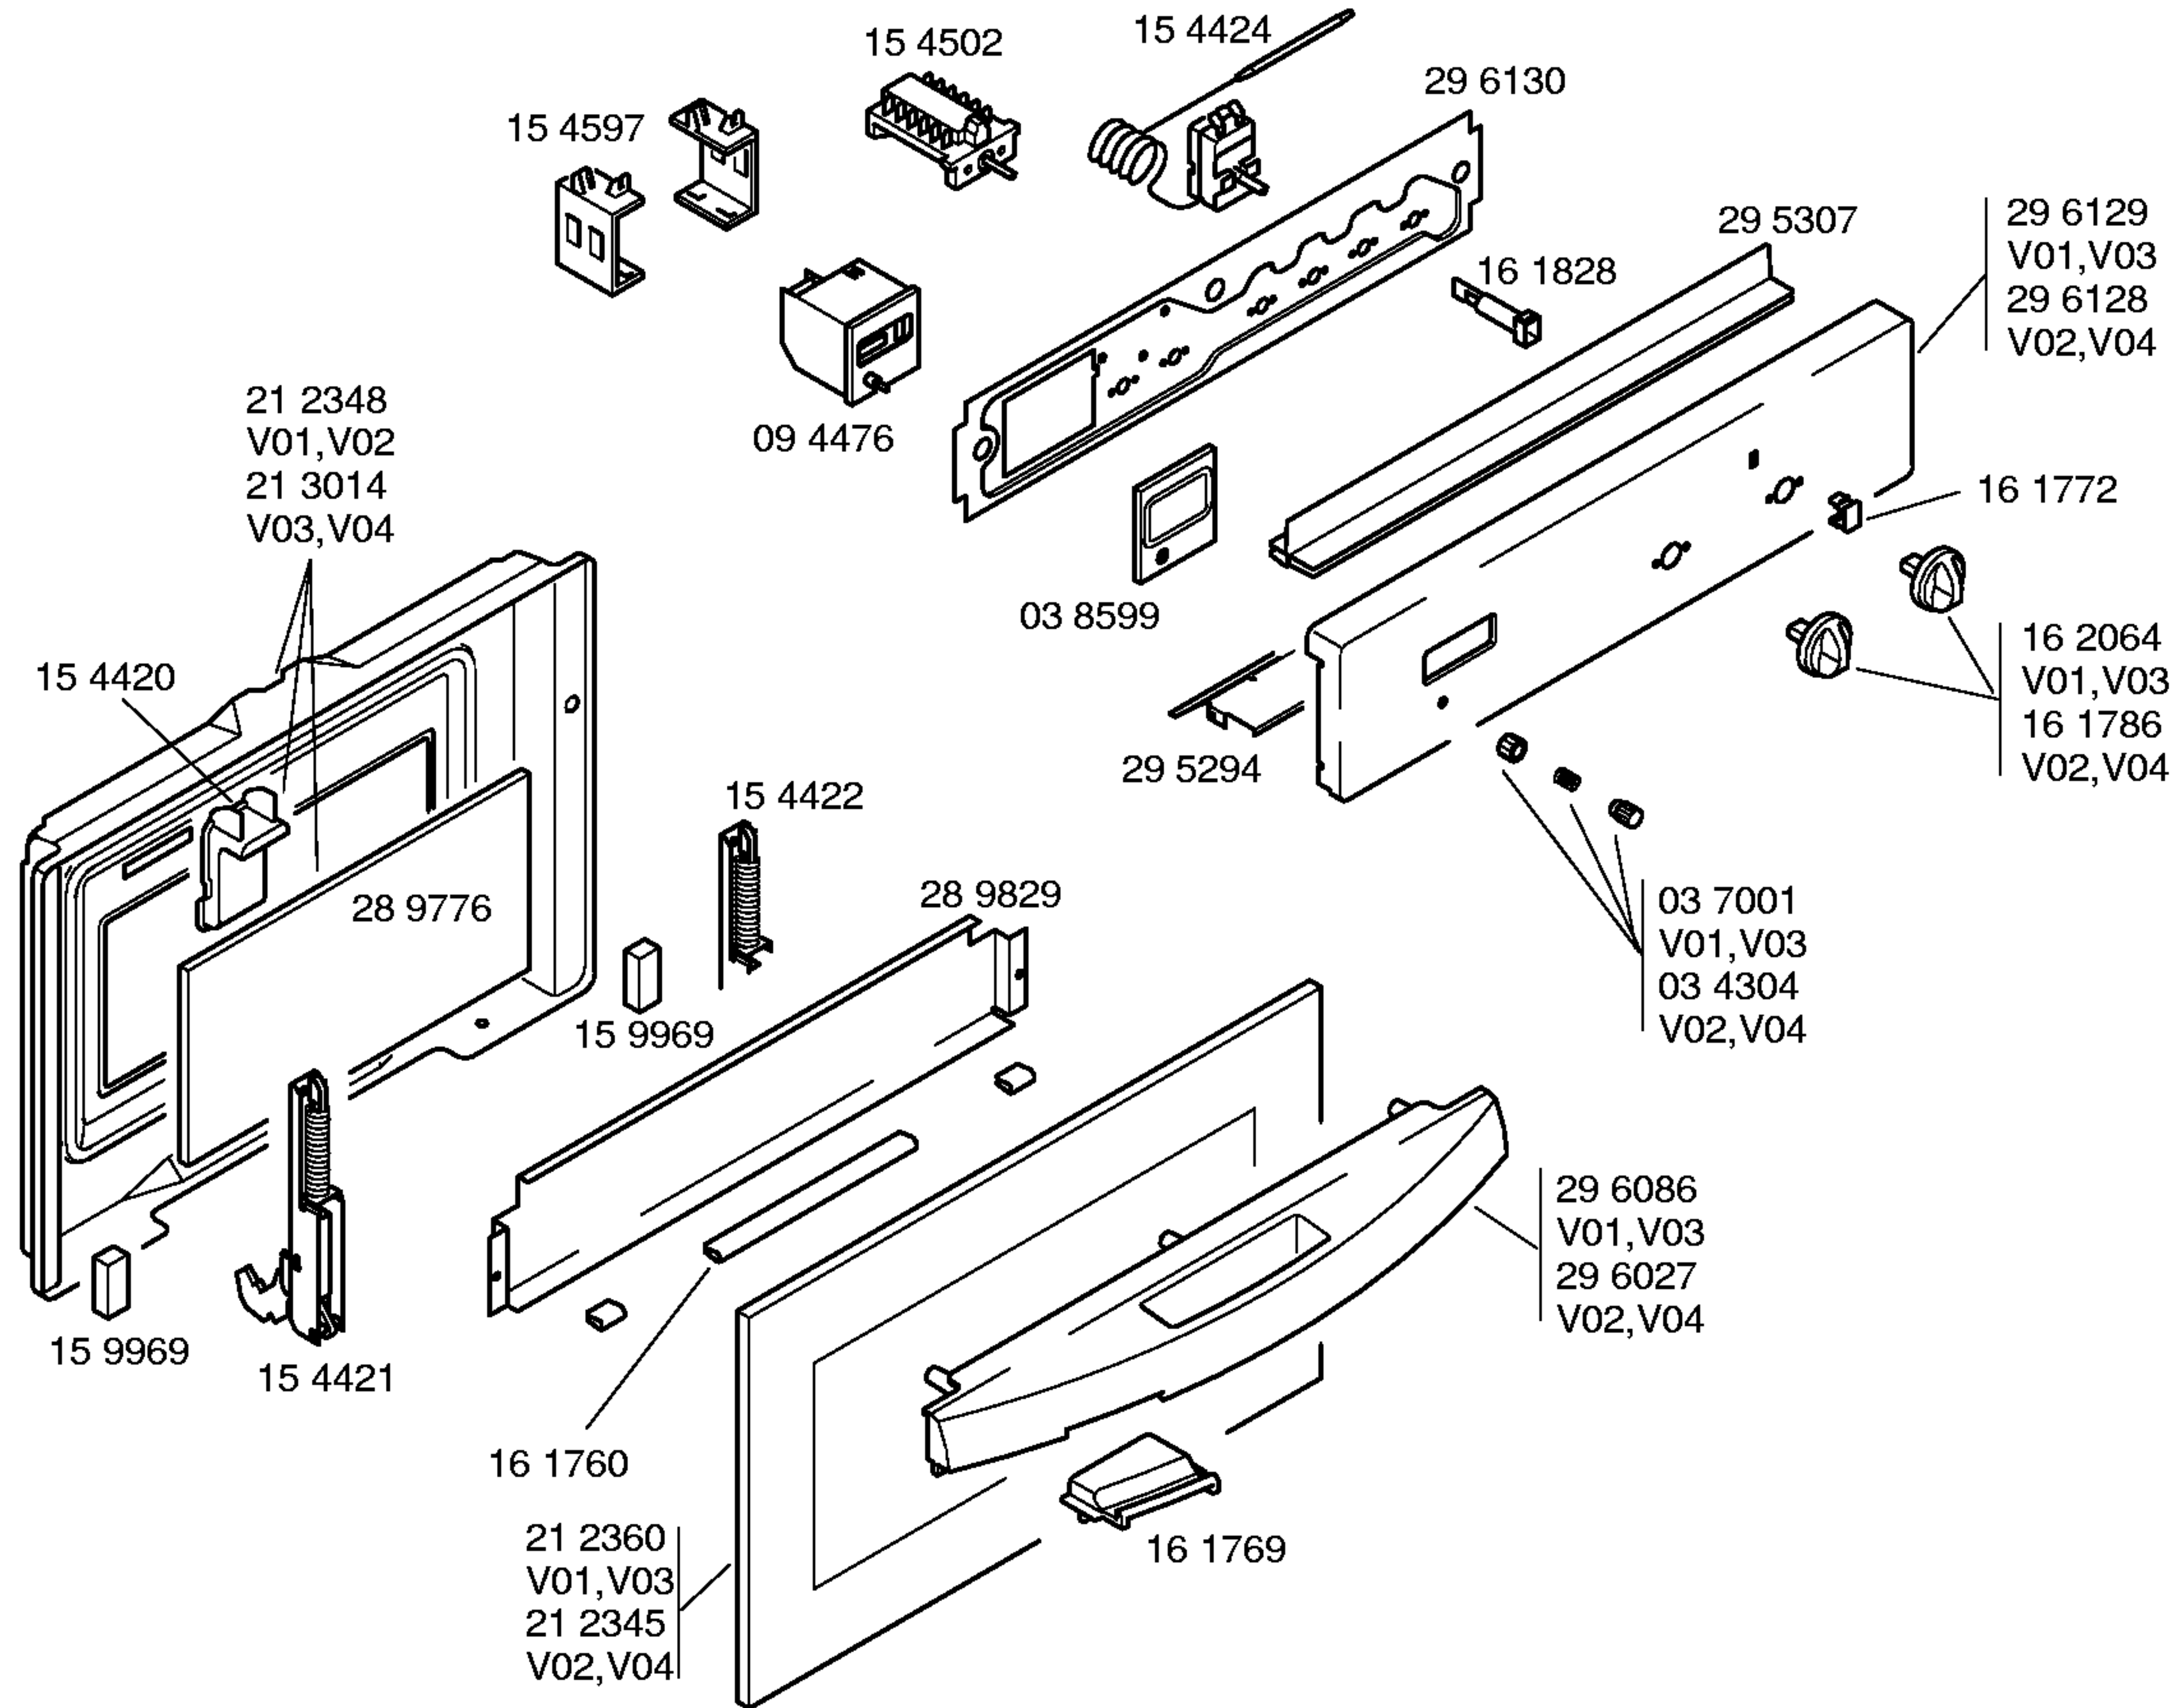

BOSCH

HBN116SEU/01-V01,graphit
HBN112SEU/01-V02,weiß

HBN116SEU/02-V03,graphit
HBN112SEU/02-V04,weiß

HERDE
Einbaubacköfen

Ident - Nummern - Konstante
3740

Gebrauchsanweisung
51 9245

(D,GB,F,NL,I,E,DK
GR,N,SF,S,P)

Montageanweisung
51 8967

(D,GB,F,NL,I,E,DK
GR,N,SF,S,P)

BOSCH

HBN116SEU/01-V01,graphit
HBN112SEU/01-V02,weiß

HBN116SEU/02-V03,graphit
HBN112SEU/02-V04,weiß

HERDE
Einbaubacköfen

Ident – Nummern – Konstante
3740