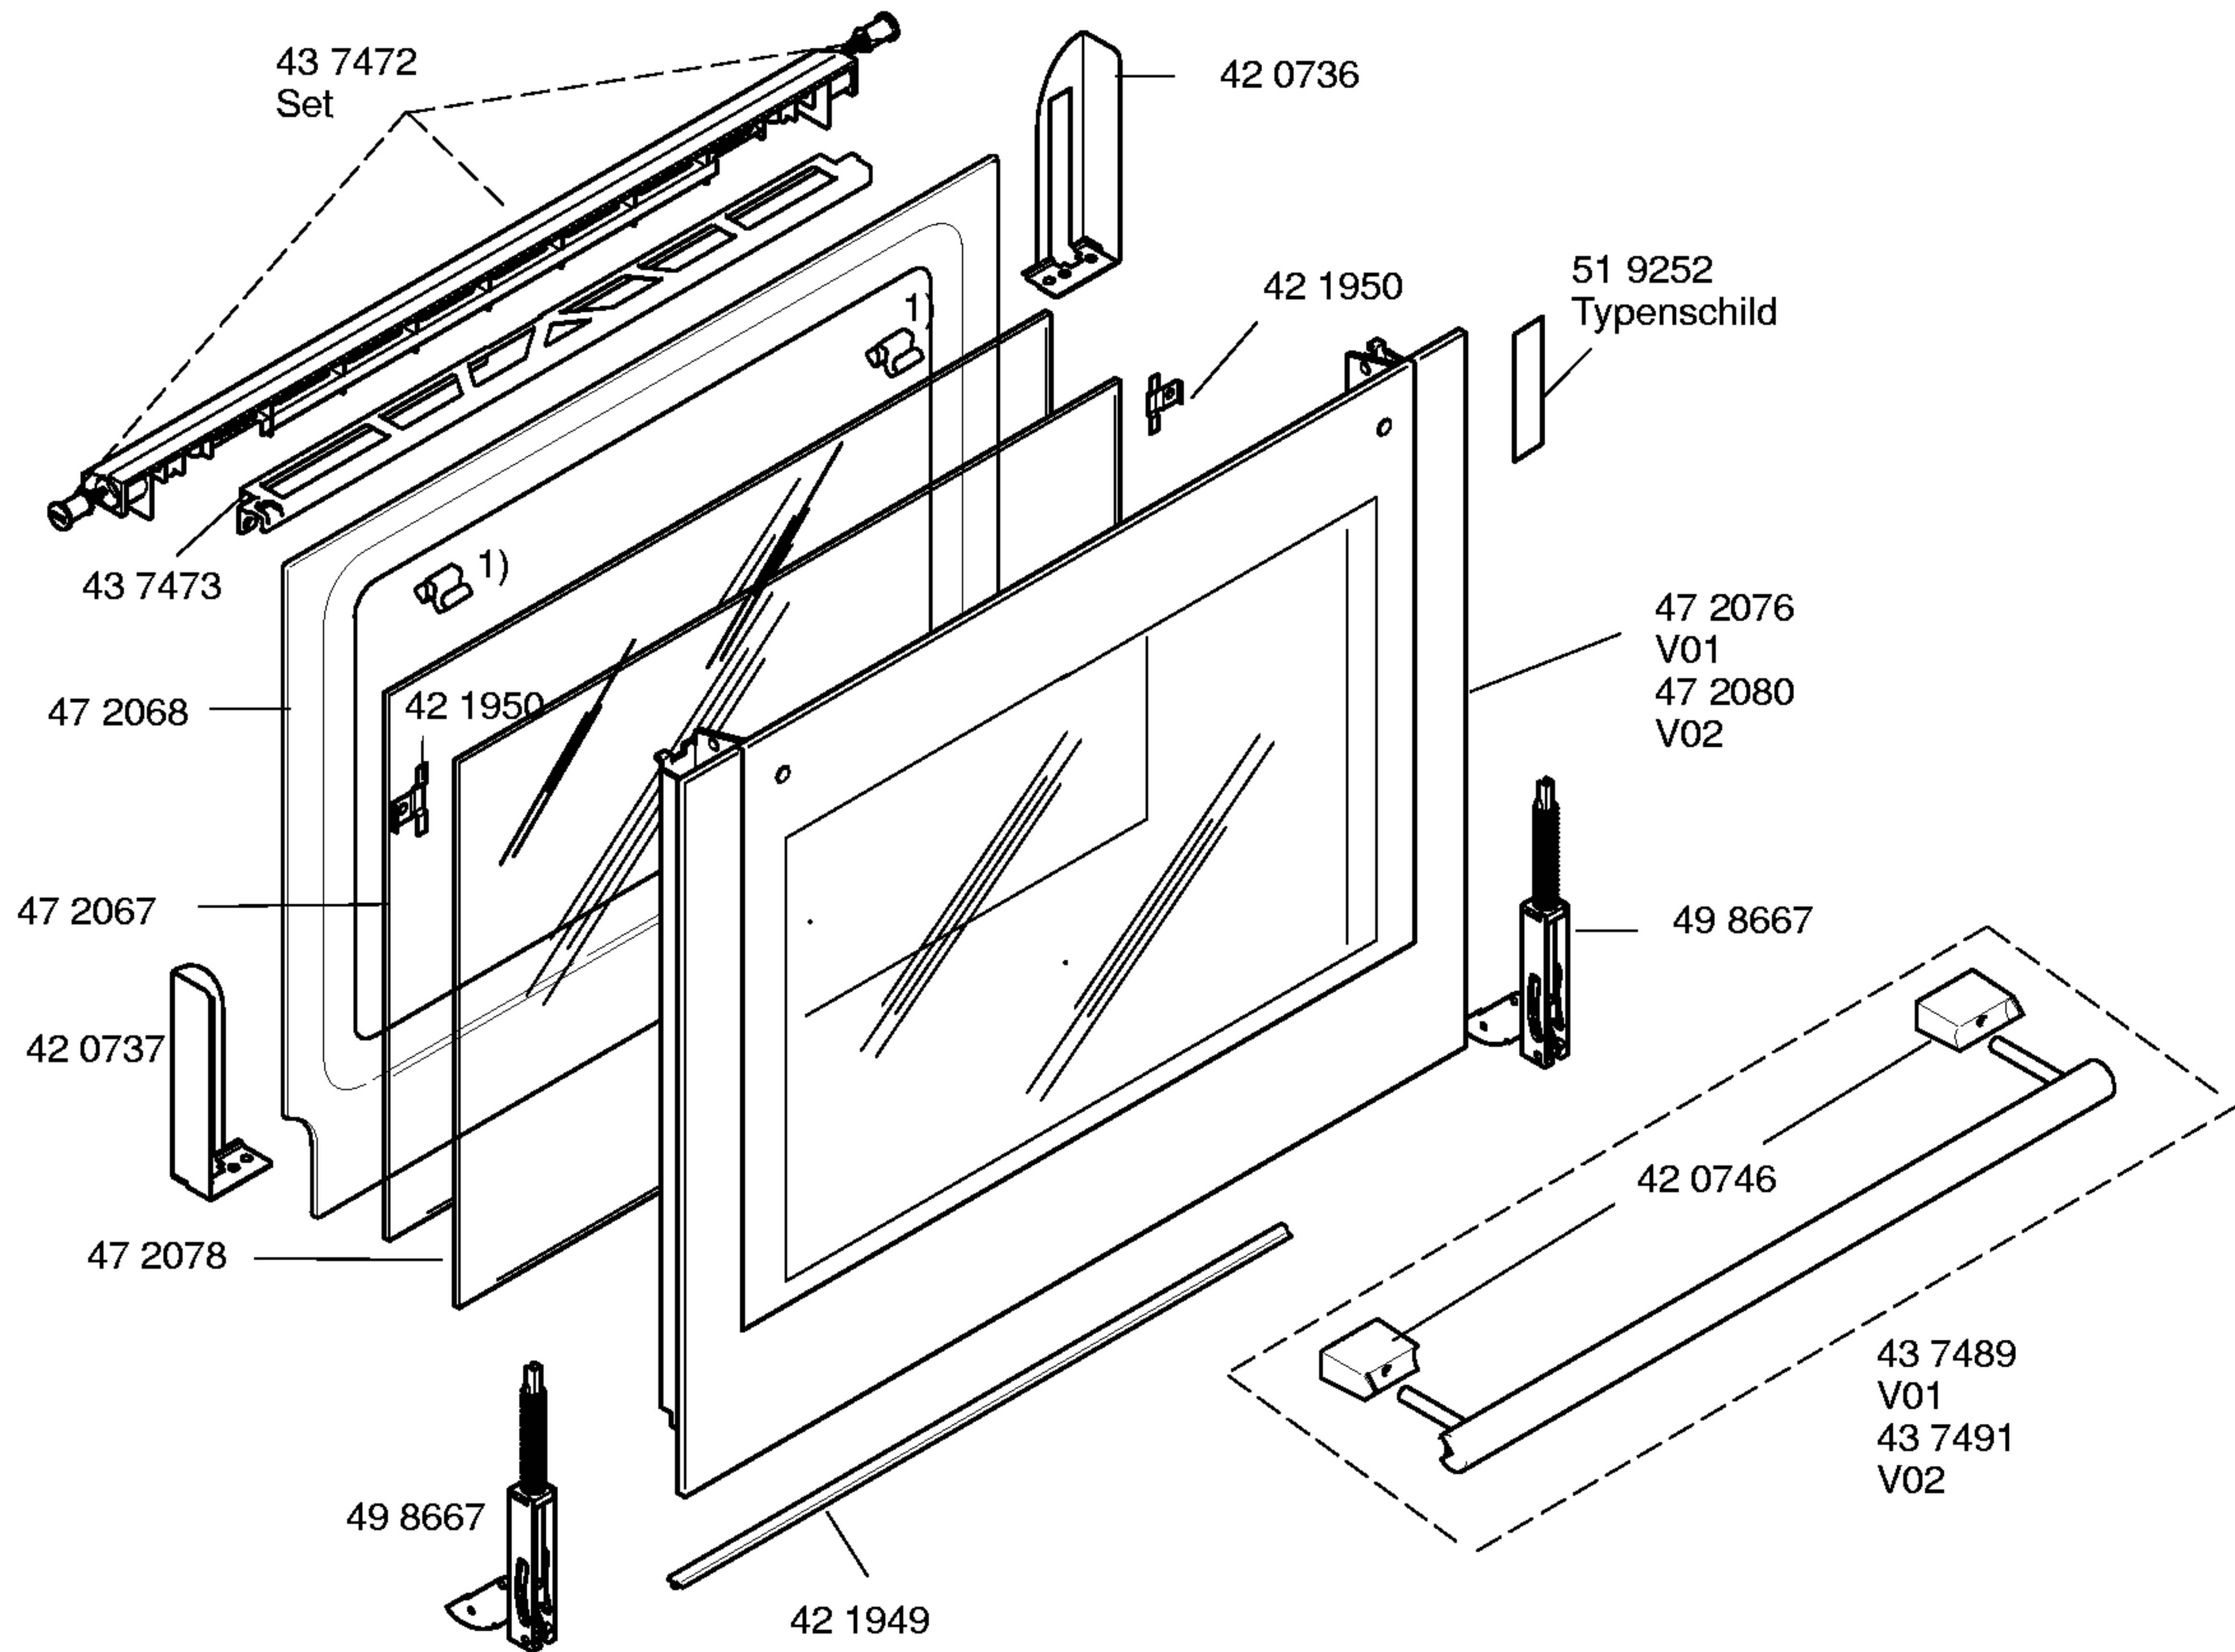

Mat. – Nr. – Konstante  
3740 . . . . .  
Gebrauchsanweisung  
58 8382 (en)

Montageanweisung  
58 6500  
(de,en,fr,it,nl,da,sv,no  
fi,es,pt,el,cs,pl,tr,ru)

Zubehoer:  
HZ331070  
Backblech emailliert  
HZ331010  
Backblech Antihaft  
HZ332070  
Universalpfanne  
HZ332010  
Universalpfanne  
Antihaft