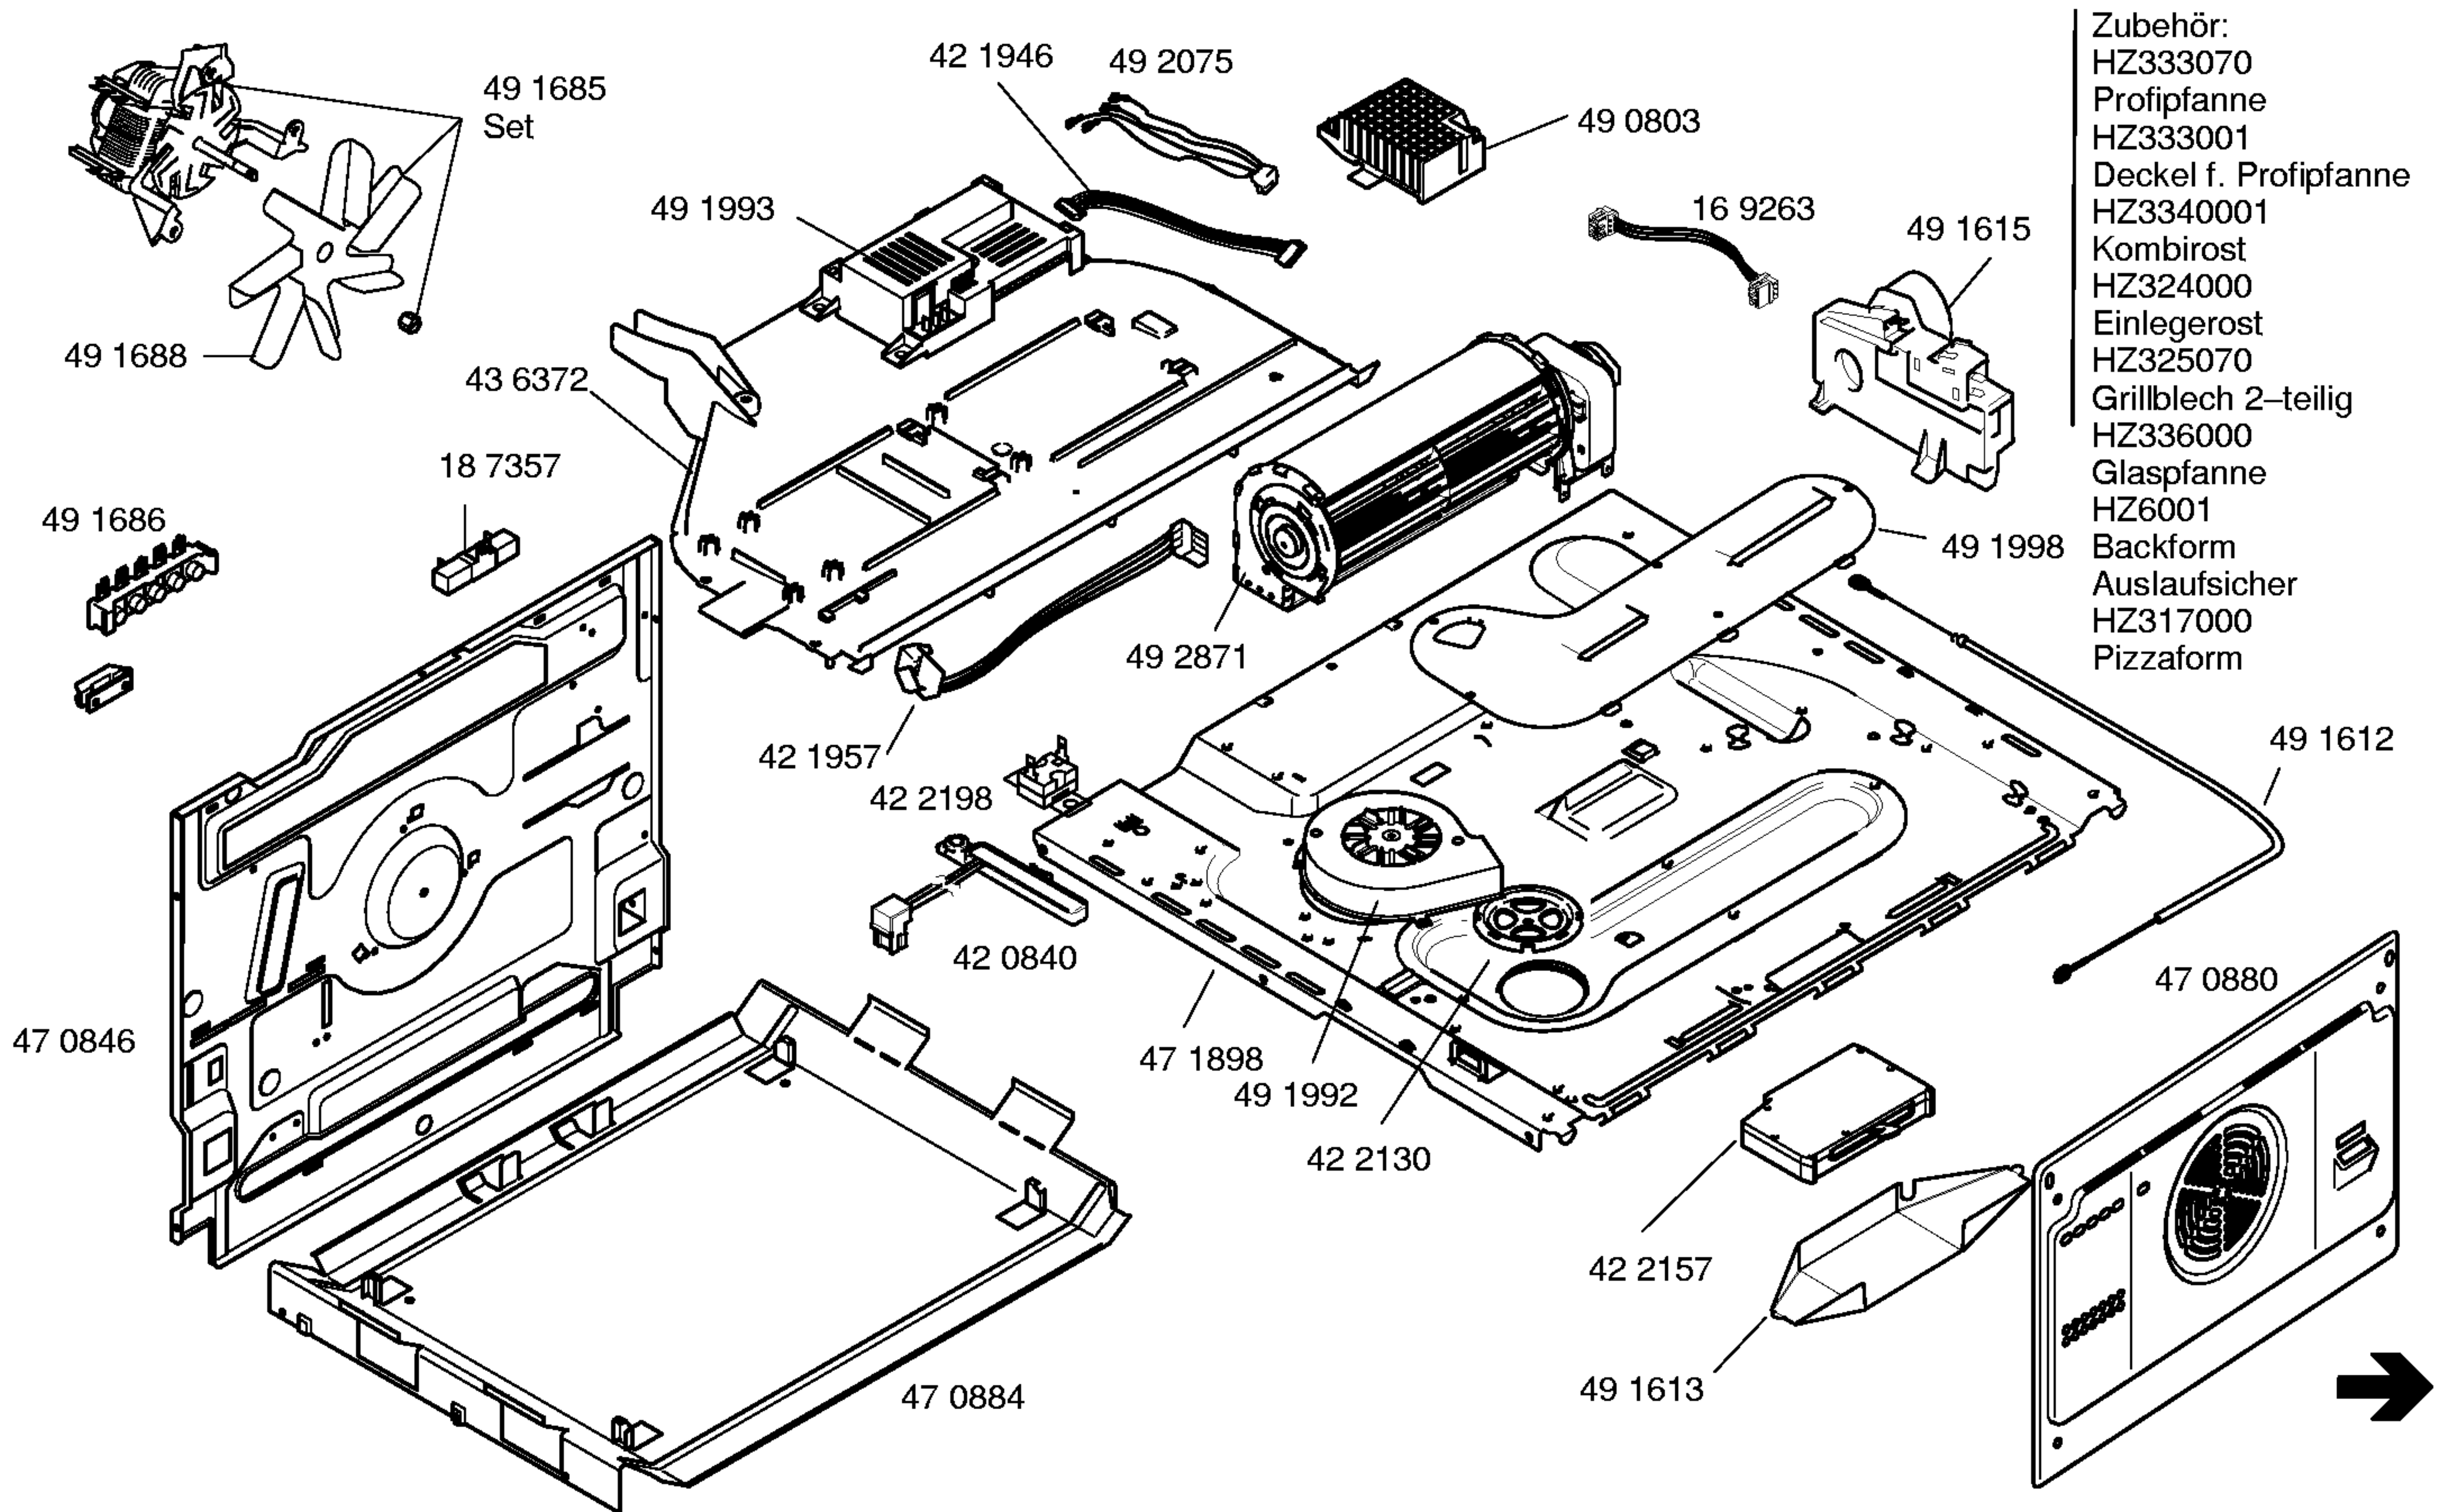

Mat. – Nr. – Konstante  
3740 . . . . .  
Gebrauchsanweisung  
58 8382 (en)

Montageanweisung  
58 6500  
(de,en,fr,it,nl,da,sv,no  
fi,es,pt,el,cs,pl,tr,ru)

Zubehoer:  
HZ331070  
Backblech emailliert  
HZ331010  
Backblech Antihaft  
HZ332070  
Universalpfanne  
HZ332010  
Universalpfanne  
Antihaft