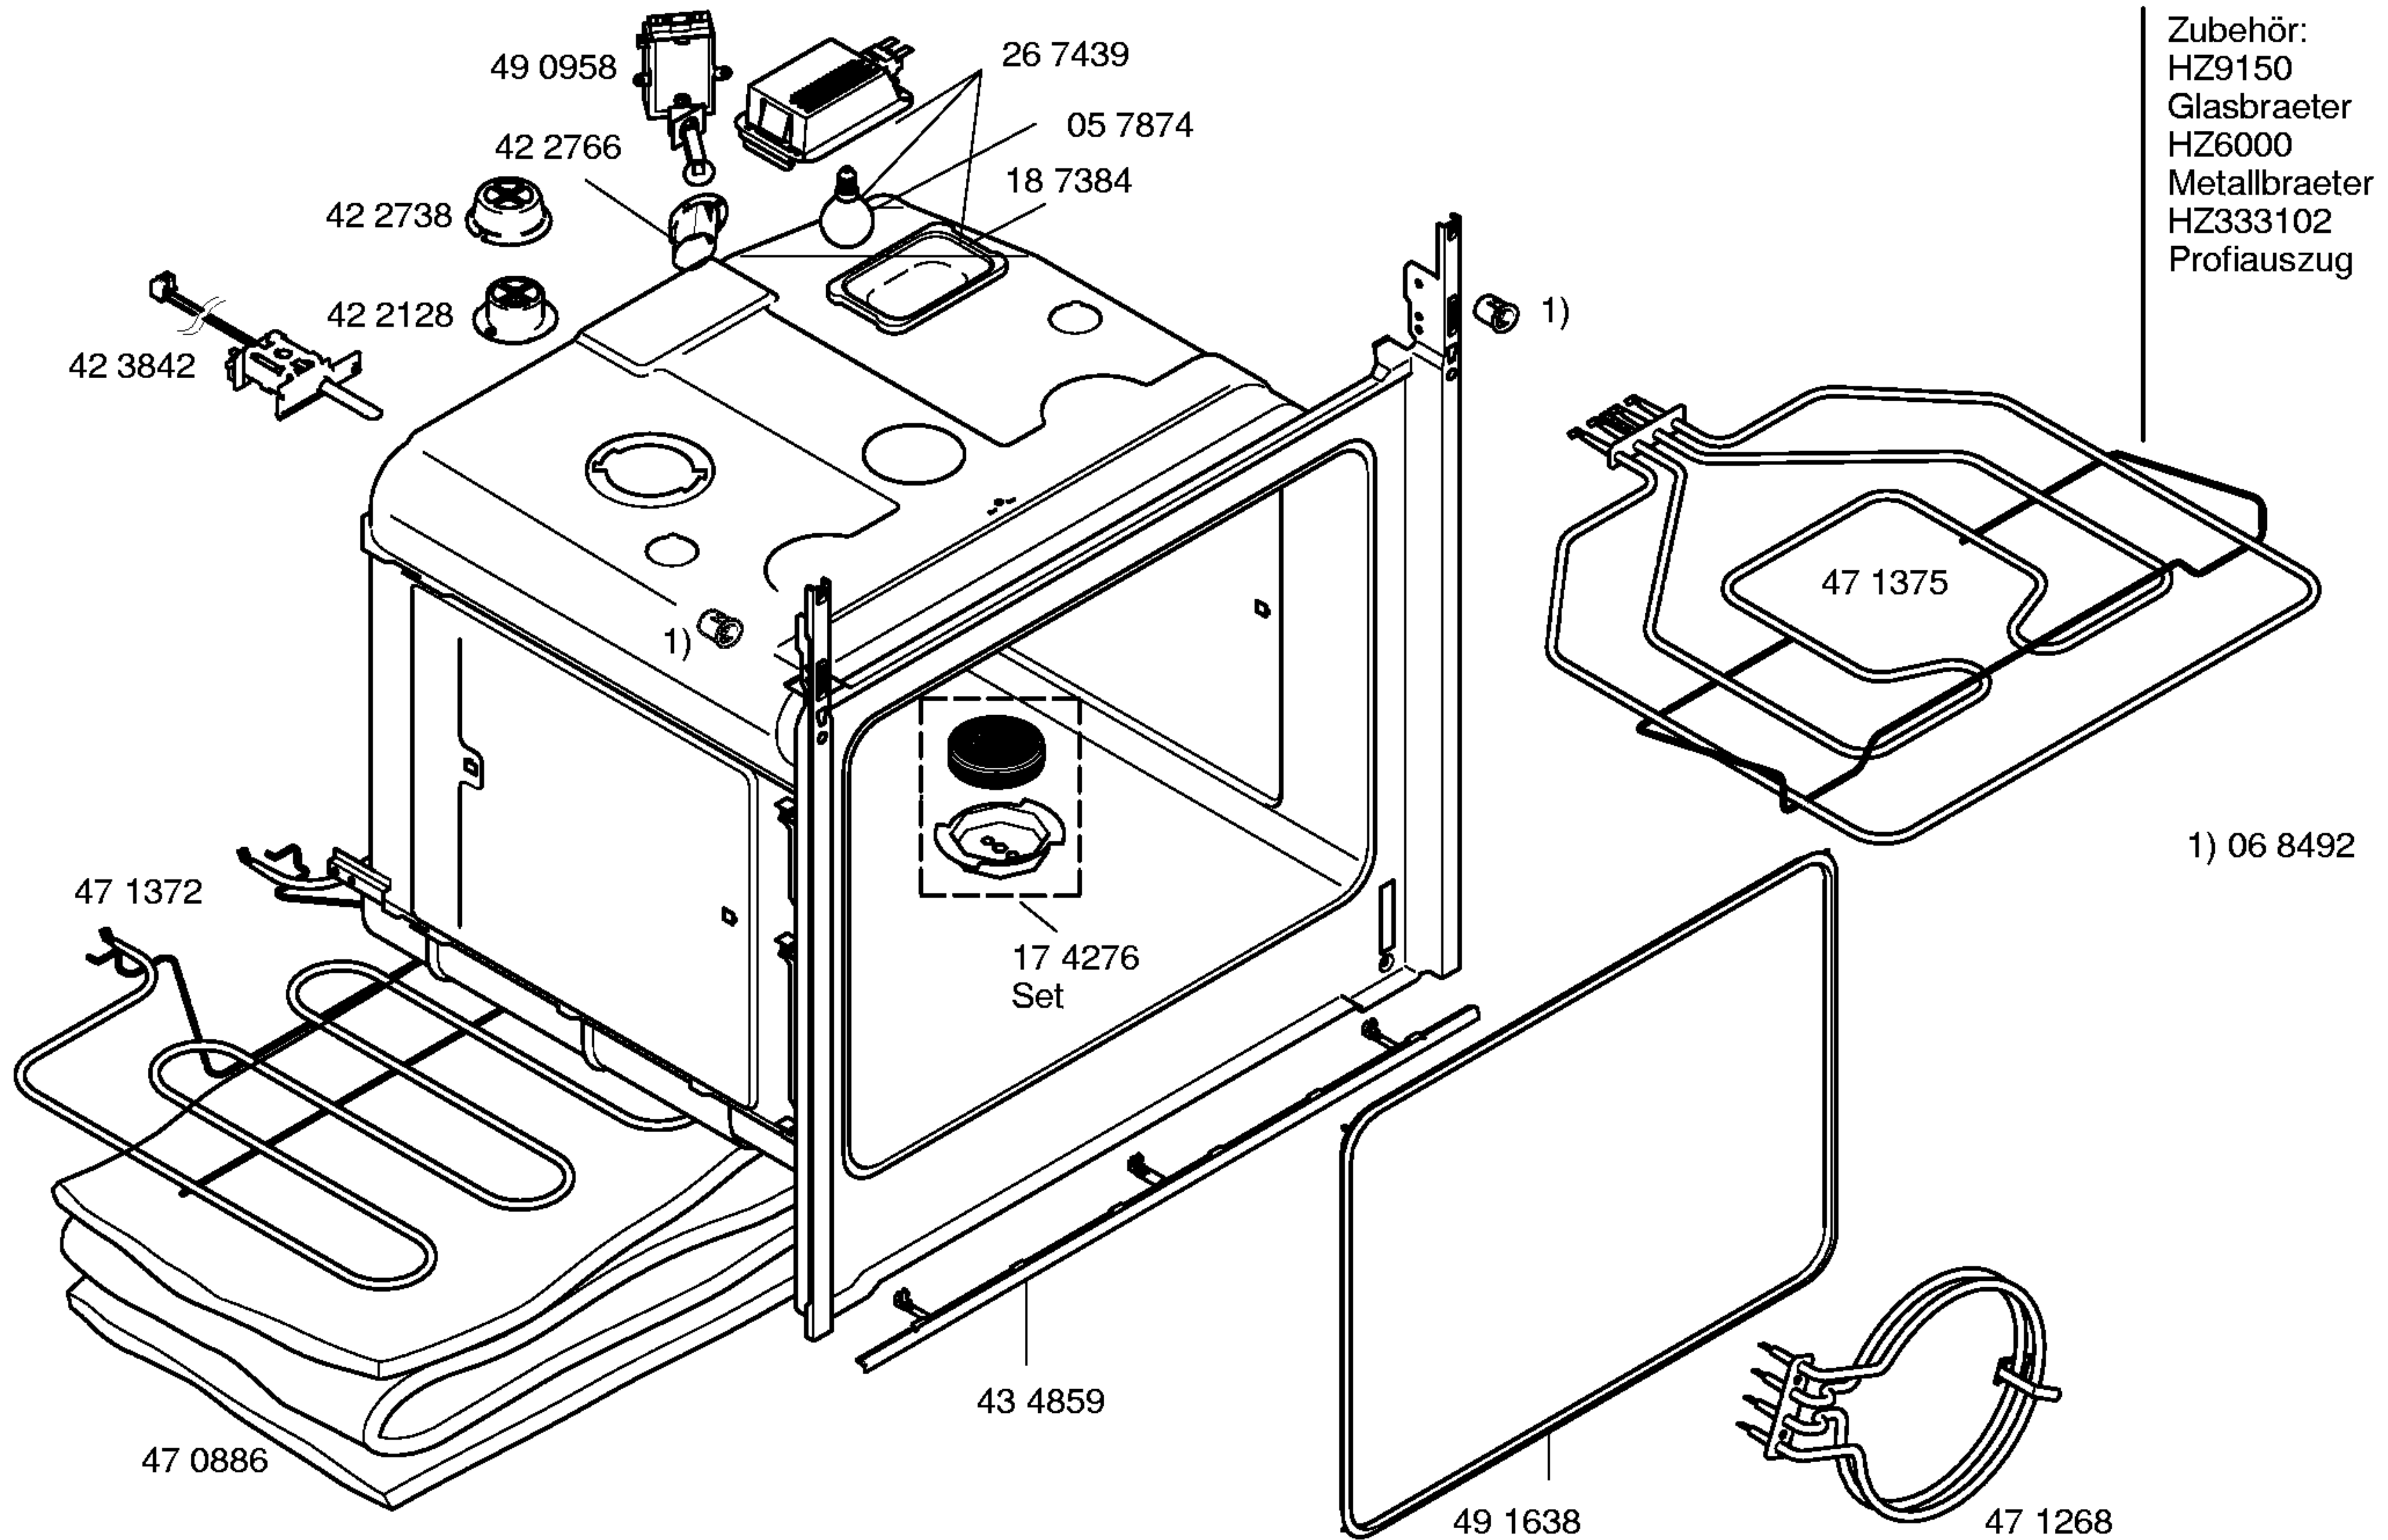

Mat. – Nr. – Konstante  
3740 . . . . .  
Gebrauchsanweisung  
58 8382 (en)

Montageanweisung  
58 6500  
(de,en,fr,it,nl,da,sv,no  
fi,es,pt,el,cs,pl,tr,ru)

Zubehoer:  
HZ331070  
Backblech emailliert  
HZ331010  
Backblech Antihaft  
HZ332070  
Universalpfanne  
HZ332010  
Universalpfanne  
Antihaft