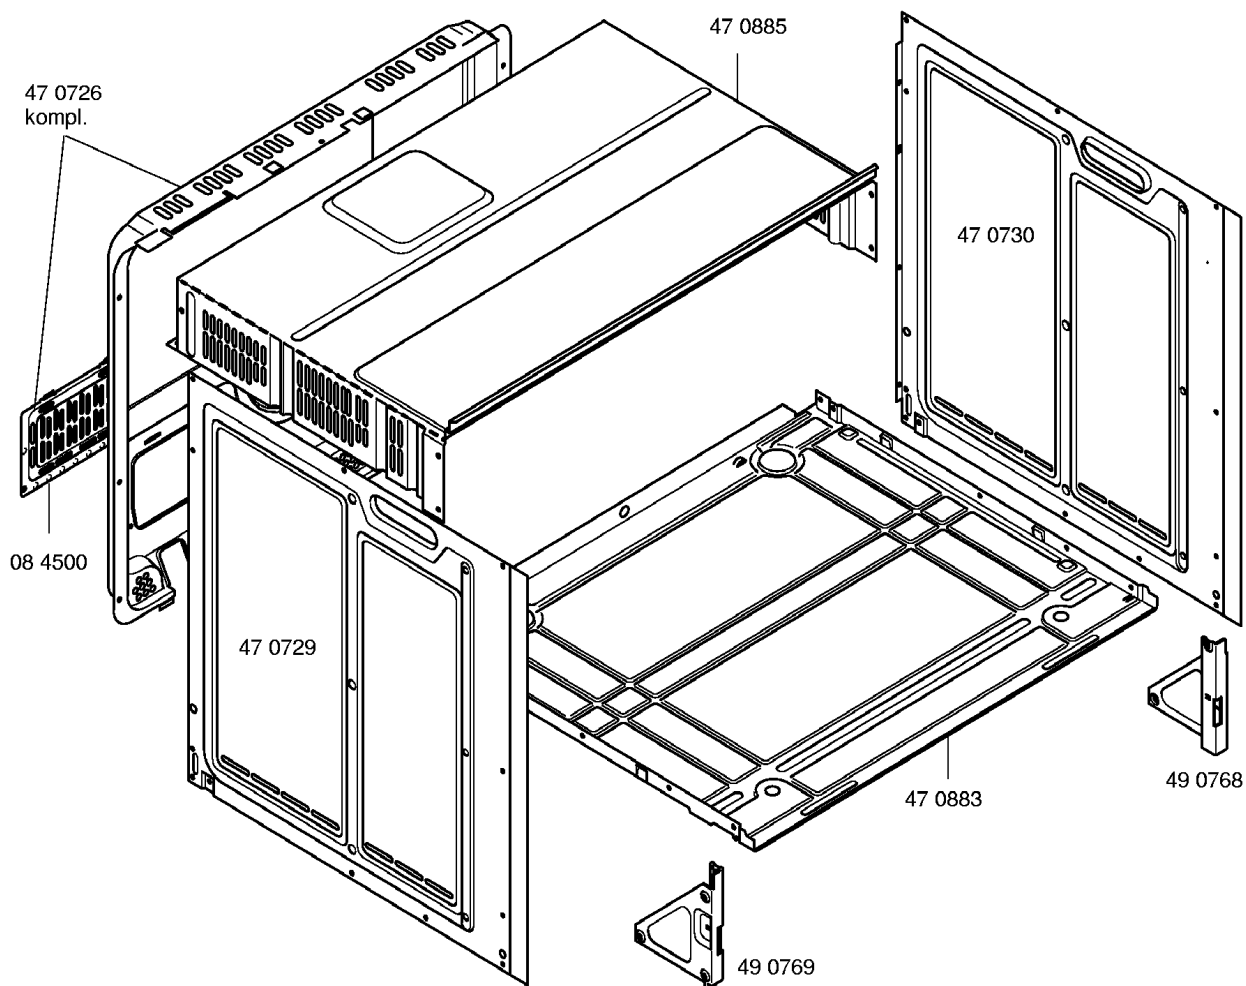

SIEMENS

HB430220F/01-V01, weiss
HB430620F/01-V02, schwarz
HB430520F/01-V03, Edelstahl

HERDE
Einzelbackofen