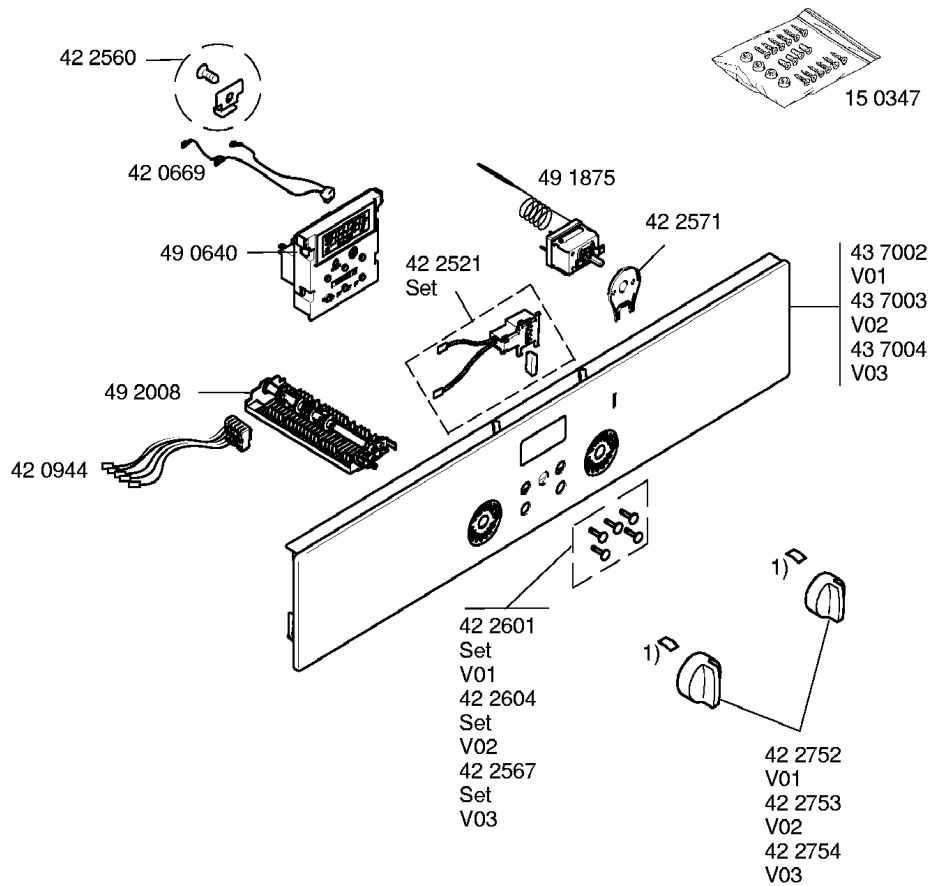

SIEMENS

HB430220F/01-V01, weiss
HB430620F/01-V02, schwarz
HB430520F/01-V03, Edelstahl

HERDE
Einzelbackofen

Gebrauchsanweisung
58 7570 (fr)

Montageanweisung
58 6500
(de,en,fr,it,nl,da,sv,no
fi,es,pt,el,cs,pl,tr,ru)

1) 01 4254

SIEMENS

HB430220F/01-V01, weiss
HB430620F/01-V02, schwarz
HB430520F/01-V03, Edelstahl

HERDE
Einzelbackofen

- 1) 49 0541
Set
- Zubehoer:
 - HZ317000
Pizzaform
 - HZ9150
Glasbraeter
 - HZ26000
Metallbraeter
 - HZ338200
Teleskopauszug
2-fach
 - HZ338300
Teleskopauszug
3-fach
 - HZ338305
Teleskop-Vollauszug
3-fach
 - HZ390800
breiter Braeter