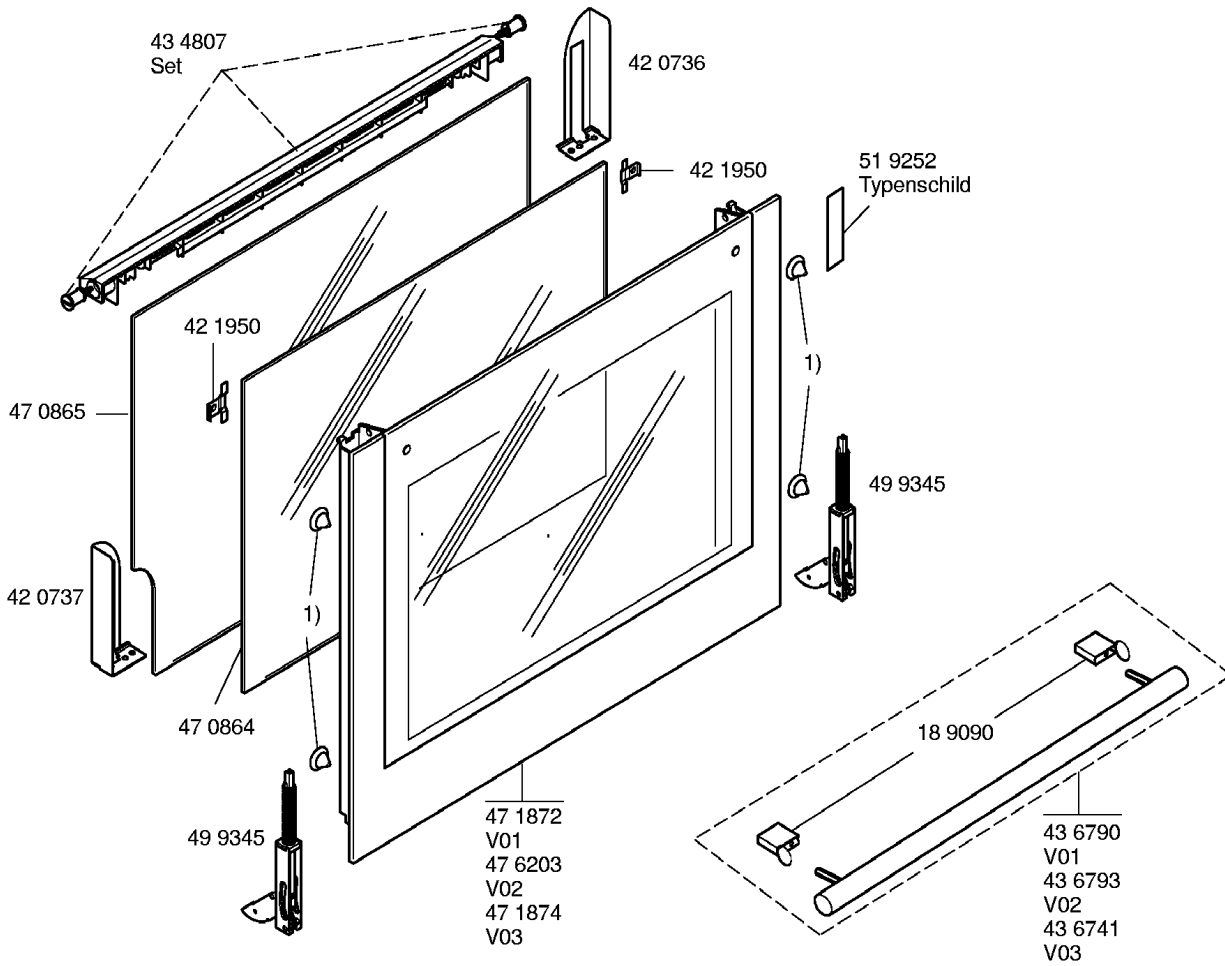

SIEMENS

HB430220F/01-V01, weiss
HB430620F/01-V02, schwarz
HB430520F/01-V03, Edelstahl

HERDE
Einzelbackofen

1) 42 0735