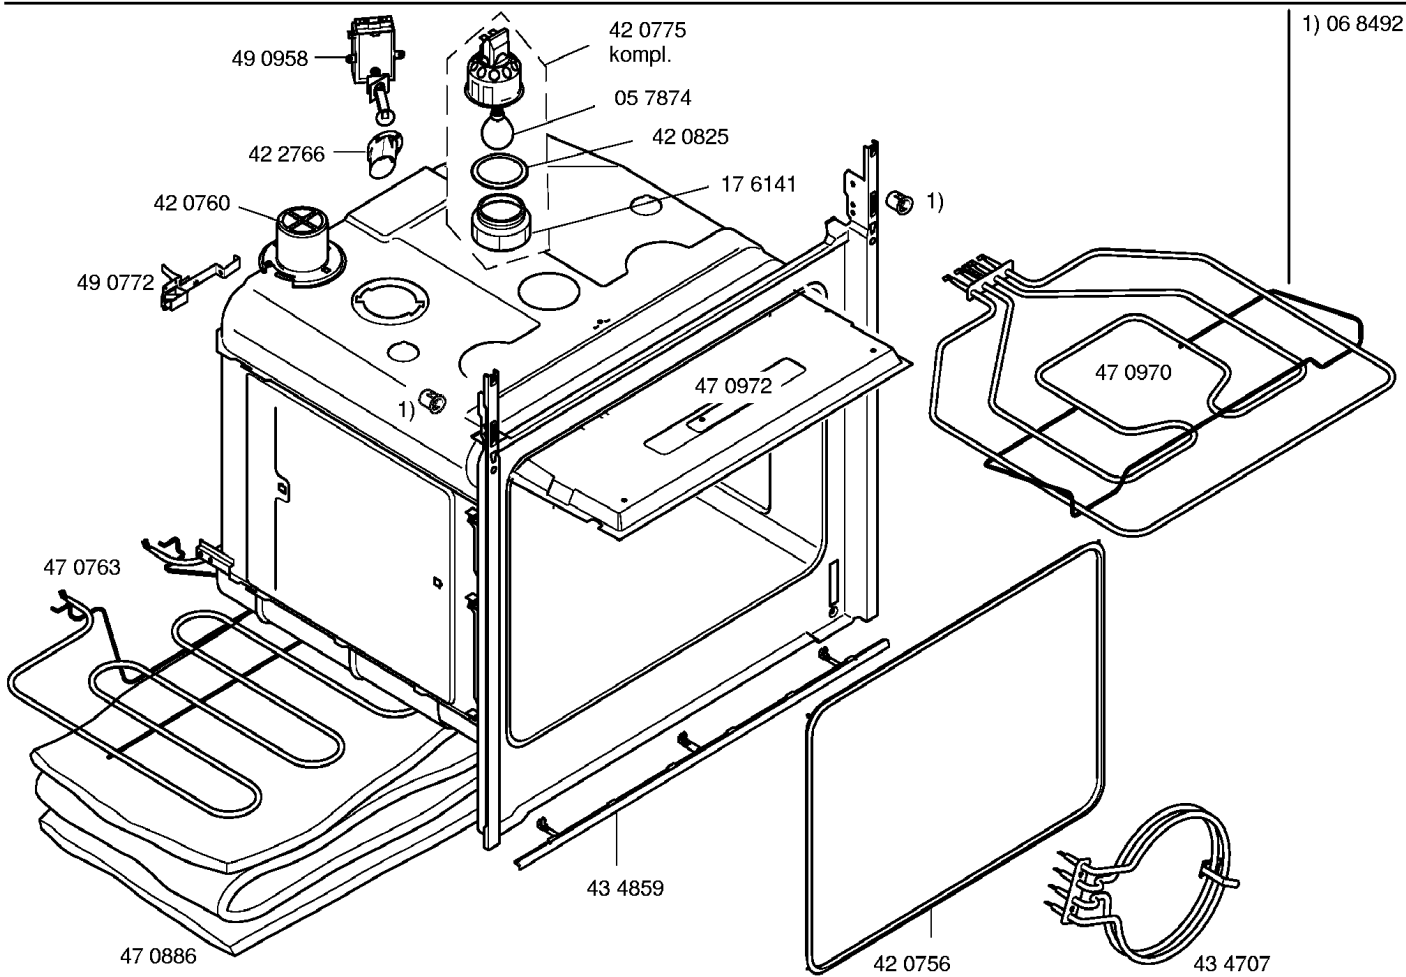

SIEMENS

HB430220F/01-V01, weiss
HB430620F/01-V02, schwarz
HB430520F/01-V03, Edelstahl

HERDE
Einzelbackofen