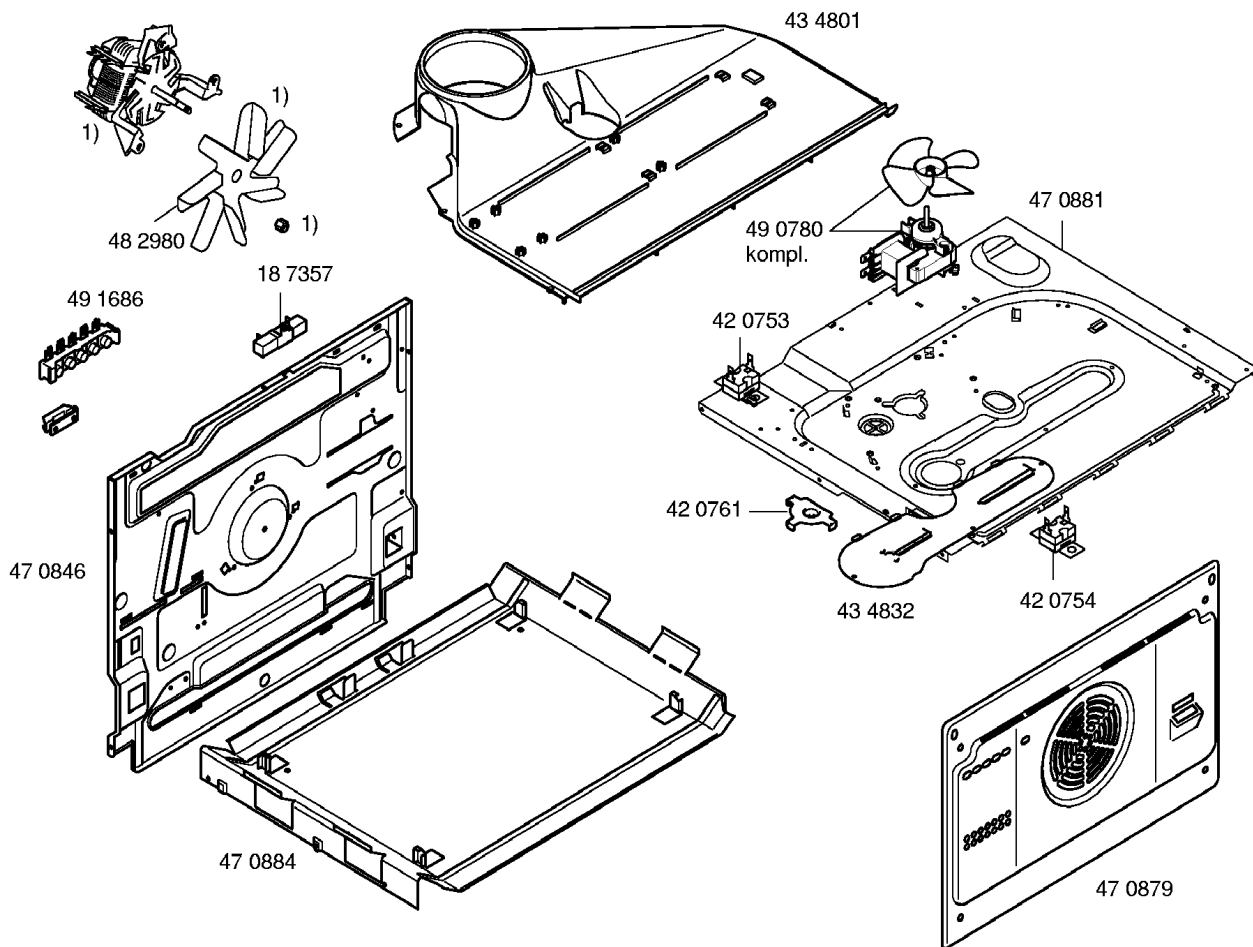

SIEMENS

HB430220F/01-V01, weiss
HB430620F/01-V02, schwarz
HB430520F/01-V03, Edelstahl

HERDE
Einzelbackofen

1) 49 0541
  Set
- Zubehoer:
  - HZ317000
    Pizzaform
  - HZ9150
    Glasbraeter
  - HZ26000
    Metallbraeter
  - HZ338200
    Teleskopauszug
    2-fach
  - HZ338300
    Teleskopauszug
    3-fach
  - HZ338305
    Teleskop-Vollauszug
    3-fach
  - HZ390800
    breiter Braeter