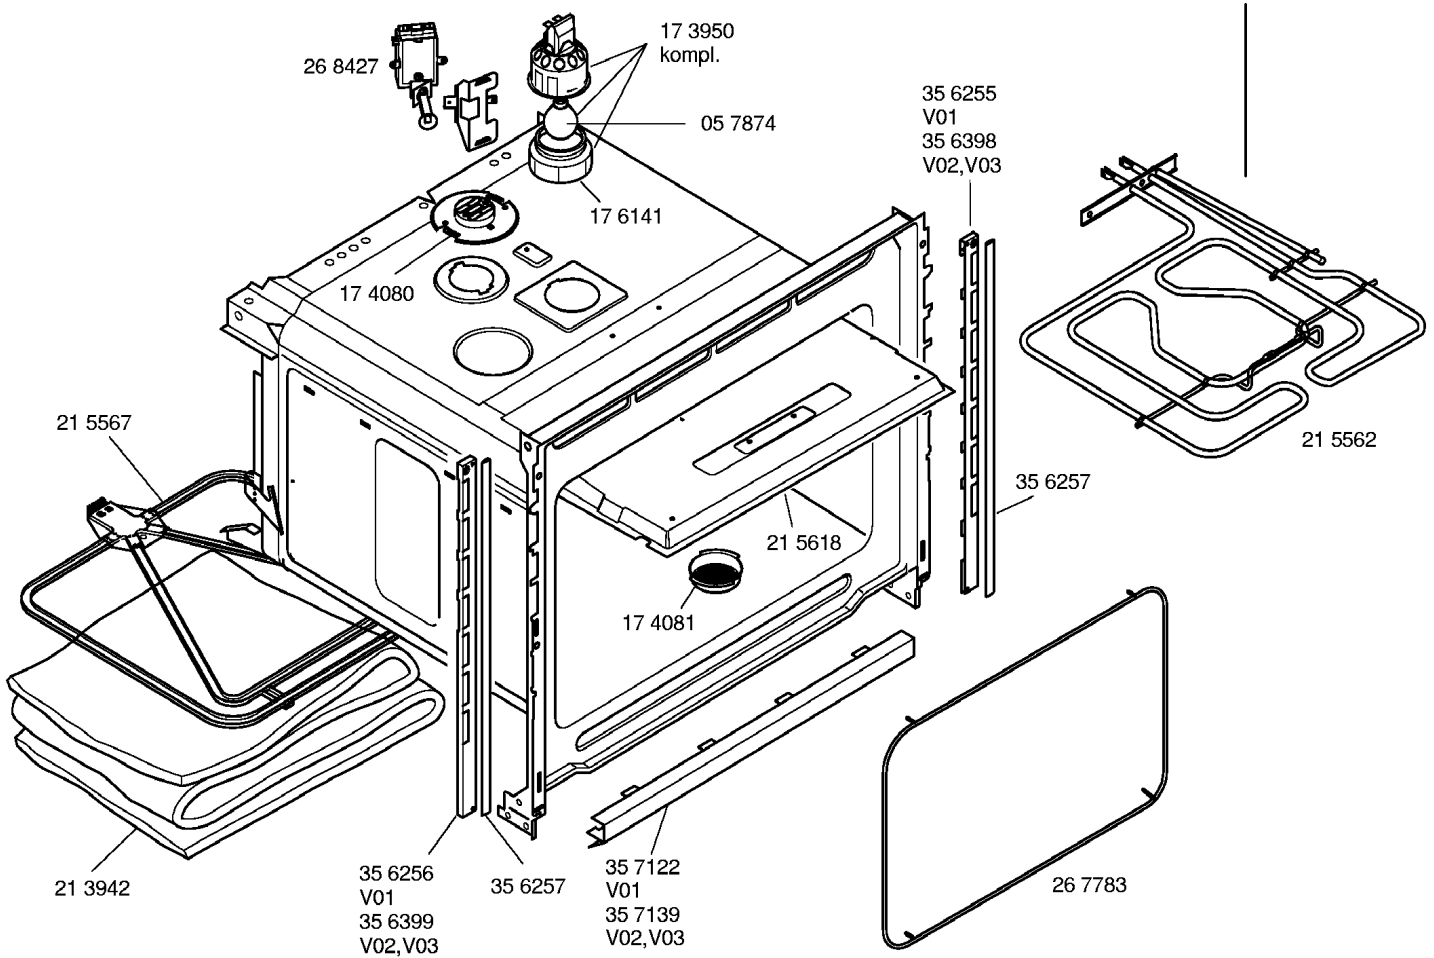

SIEMENS

HB29024FN/01-V01, weiß
HB29064FN/01-V02, schwarz
HB29054FN/01-V03, Edelstahl

HERDE
Einzelbackofen

AET5830000094689000