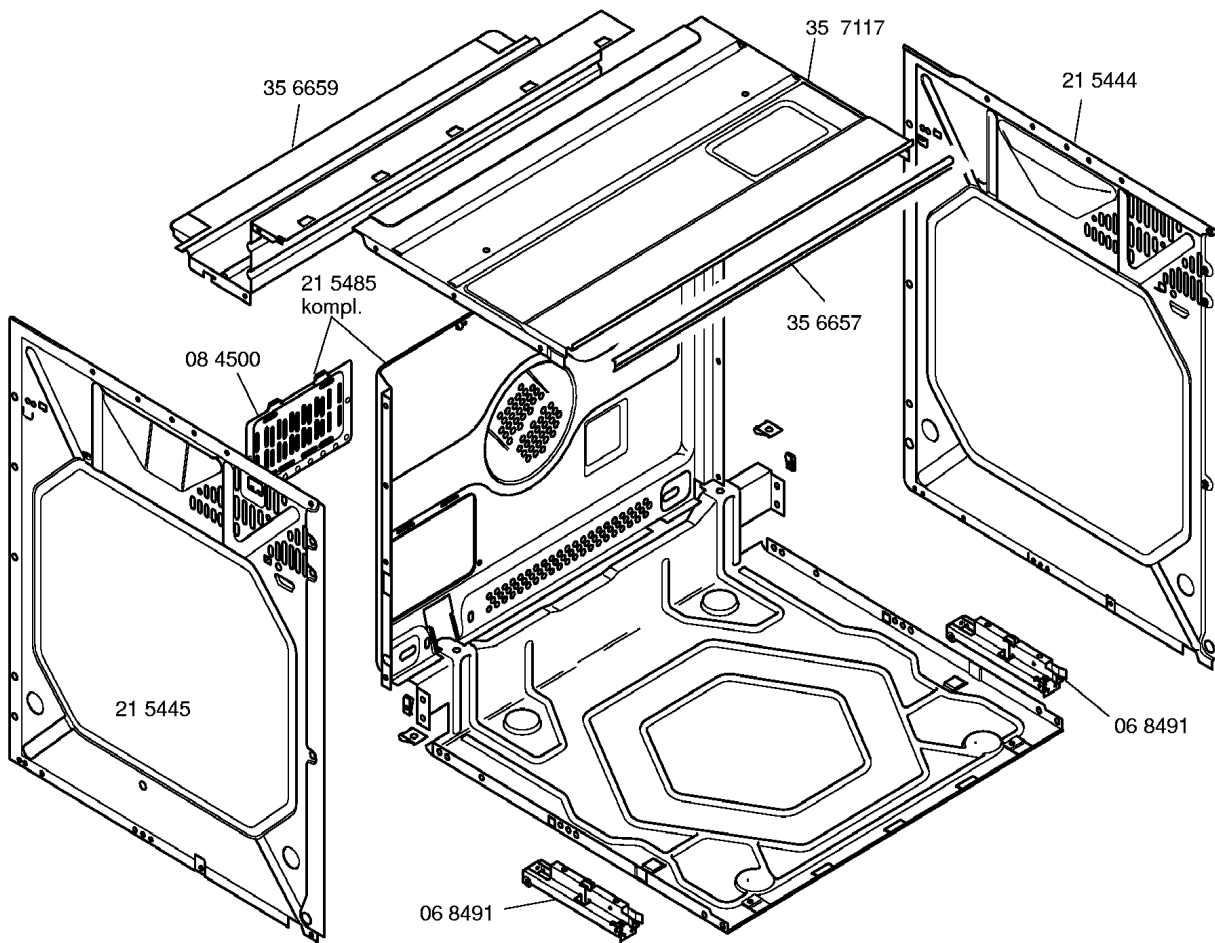

SIEMENS

HB29024FN/01-V01, weiß
HB29064FN/01-V02, schwarz
HB29054FN/01-V03, Edelstahl

HERDE
Einzelbackofen

AET5830050094689000