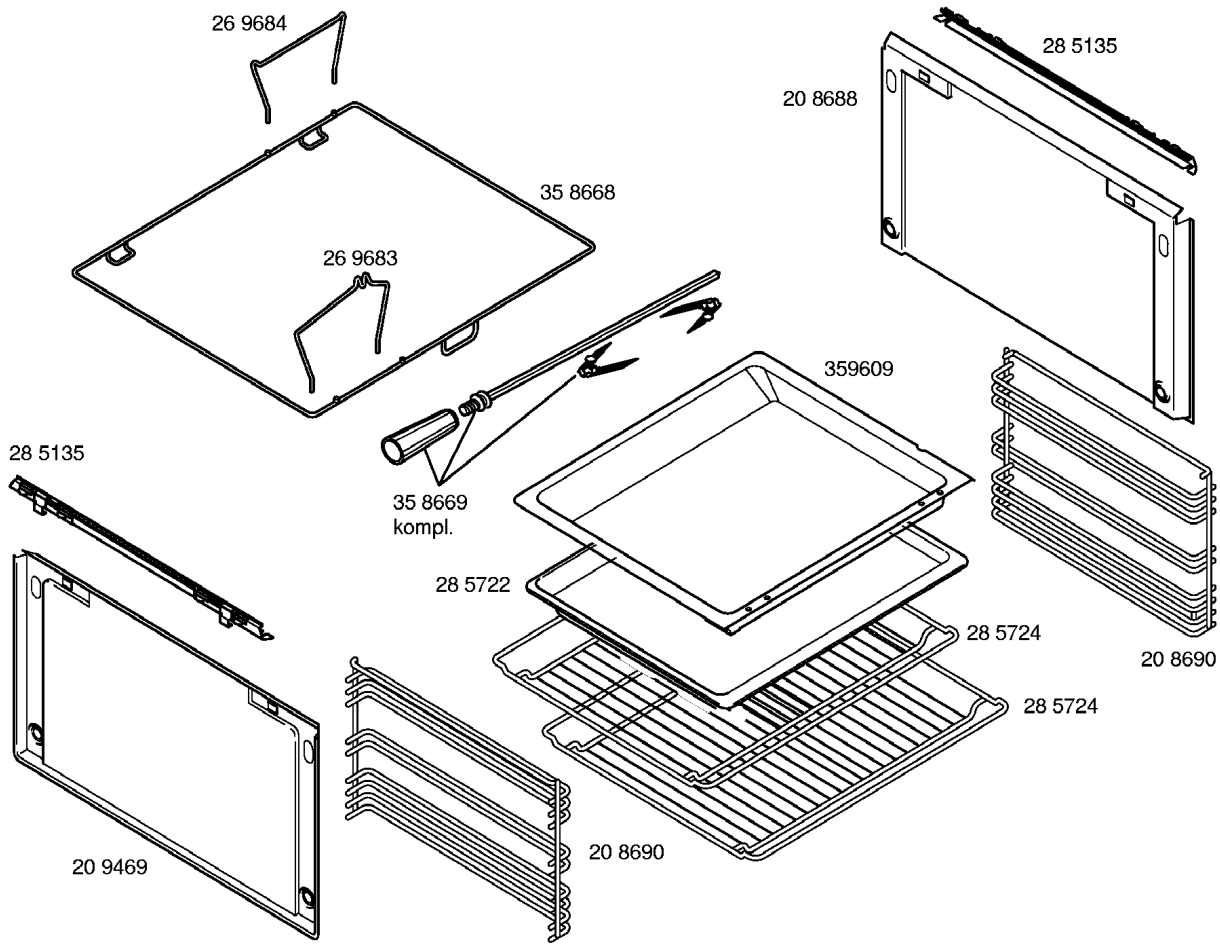

HB29024FN/01-V01, weiß
HB29064FN/01-V02, schwarz
HB29054FN/01-V03, Edelstahl

HERDE
Einzelbackofen

AET5830050094689000

SIEMENS

HB29024FN/01-V01, weiß
HB29064FN/01-V02, schwarz
HB29054FN/01-V03, Edelstahl

HERDE
Einzelbackofen