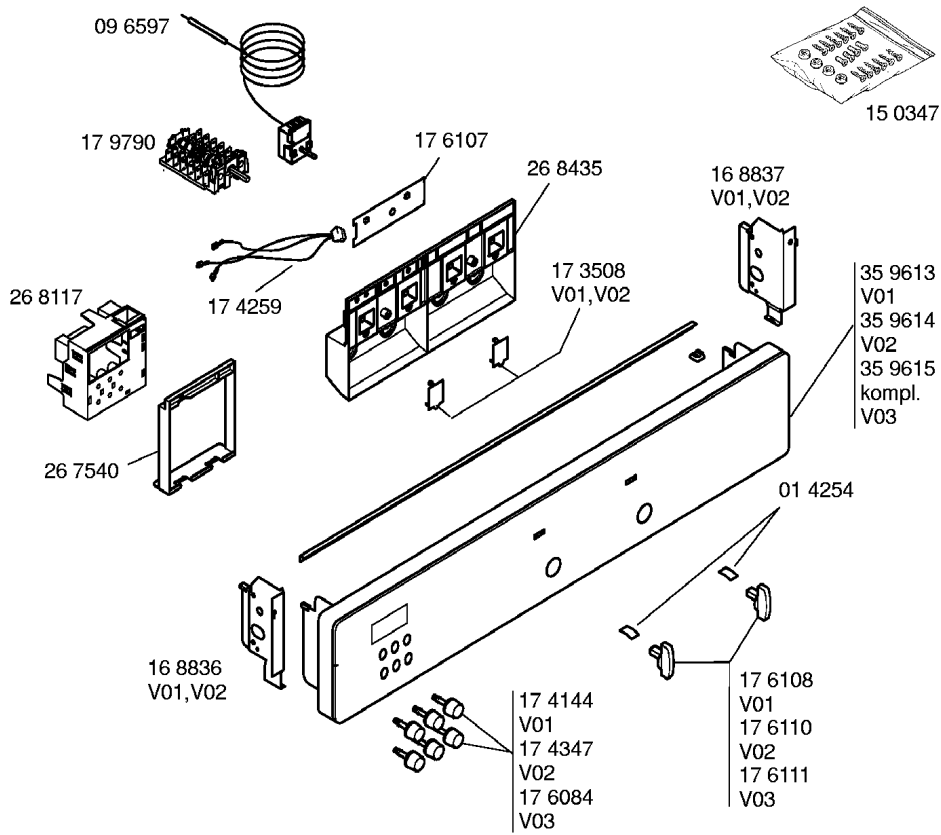

SIEMENS

HB29024FN/01-V01, weiß
HB29064FN/01-V02, schwarz
HB29054FN/01-V03, Edelstahl

HERDE
Einzelbackofen

Gebrauchsanweisung
52 6770 (fr)

Kurzanleitung
52 6771 (fr)

Montageanweisung
52 4904
(de,en,fr,it,nl,da,sv,no
fi,es,pt,el,cs,pl,tr,ru)