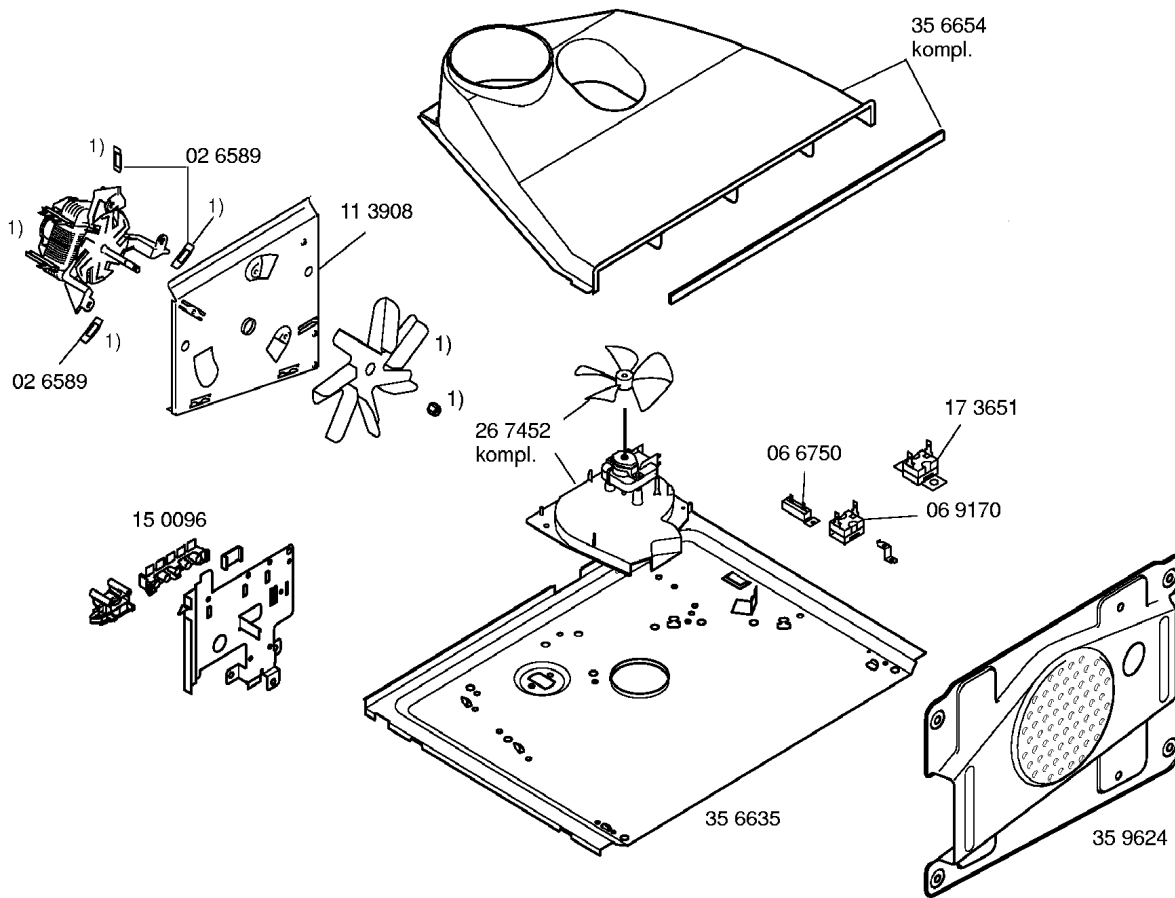

SIEMENS

HB29024FN/01-V01, weiß
HB29064FN/01-V02, schwarz
HB29054FN/01-V03, Edelstahl

HERDE
Einzelbackofen

1) 26 0928
Set

AET5830000094689000