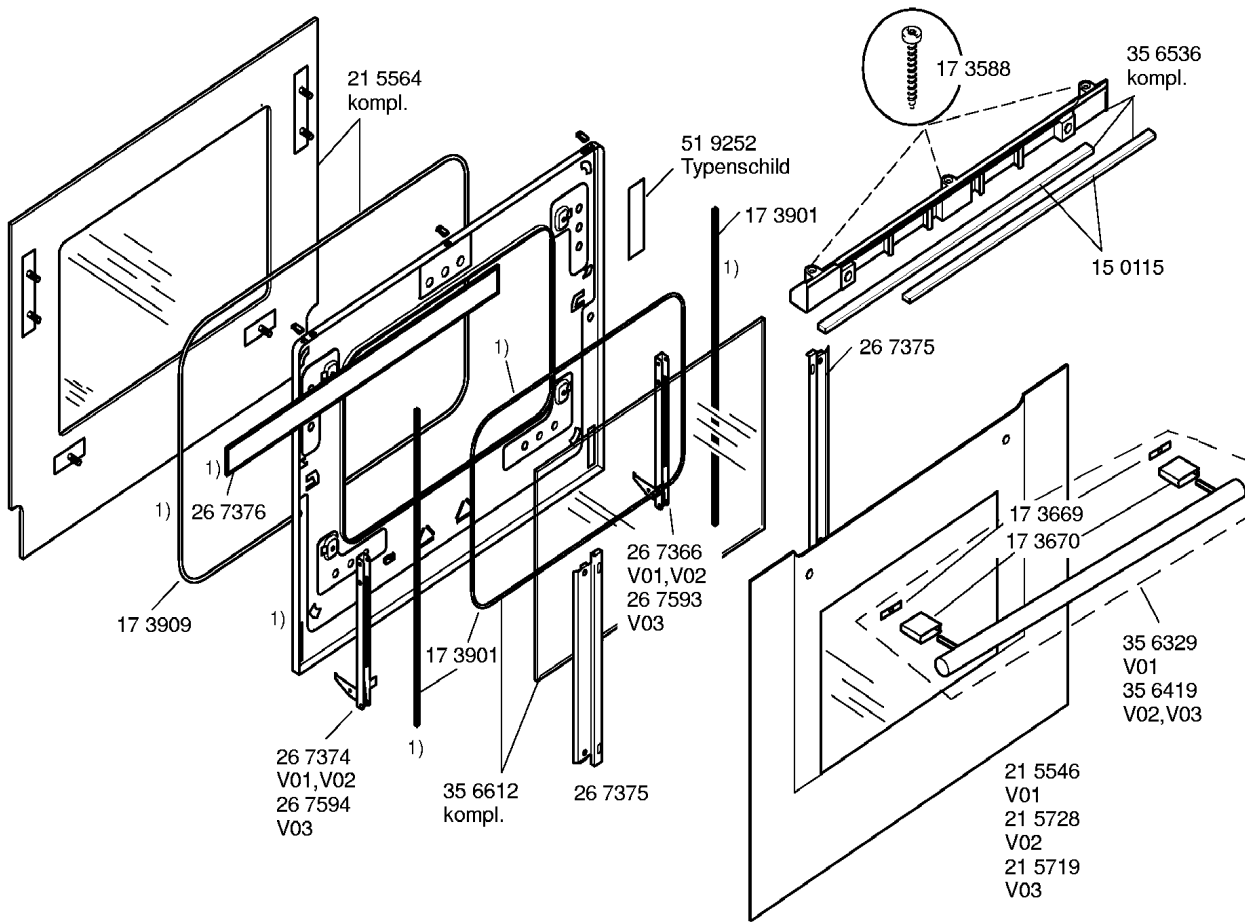

HERDE
Einzelbackofen

AET5830000094689000

SIEMENS

HB29024FN/01-V01, weiß
HB29064FN/01-V02, schwarz
HB29054FN/01-V03, Edelstahl

HERDE
Einzelbackofen

1) 21 5569
Set

AET5830000094689000

SIEMENS