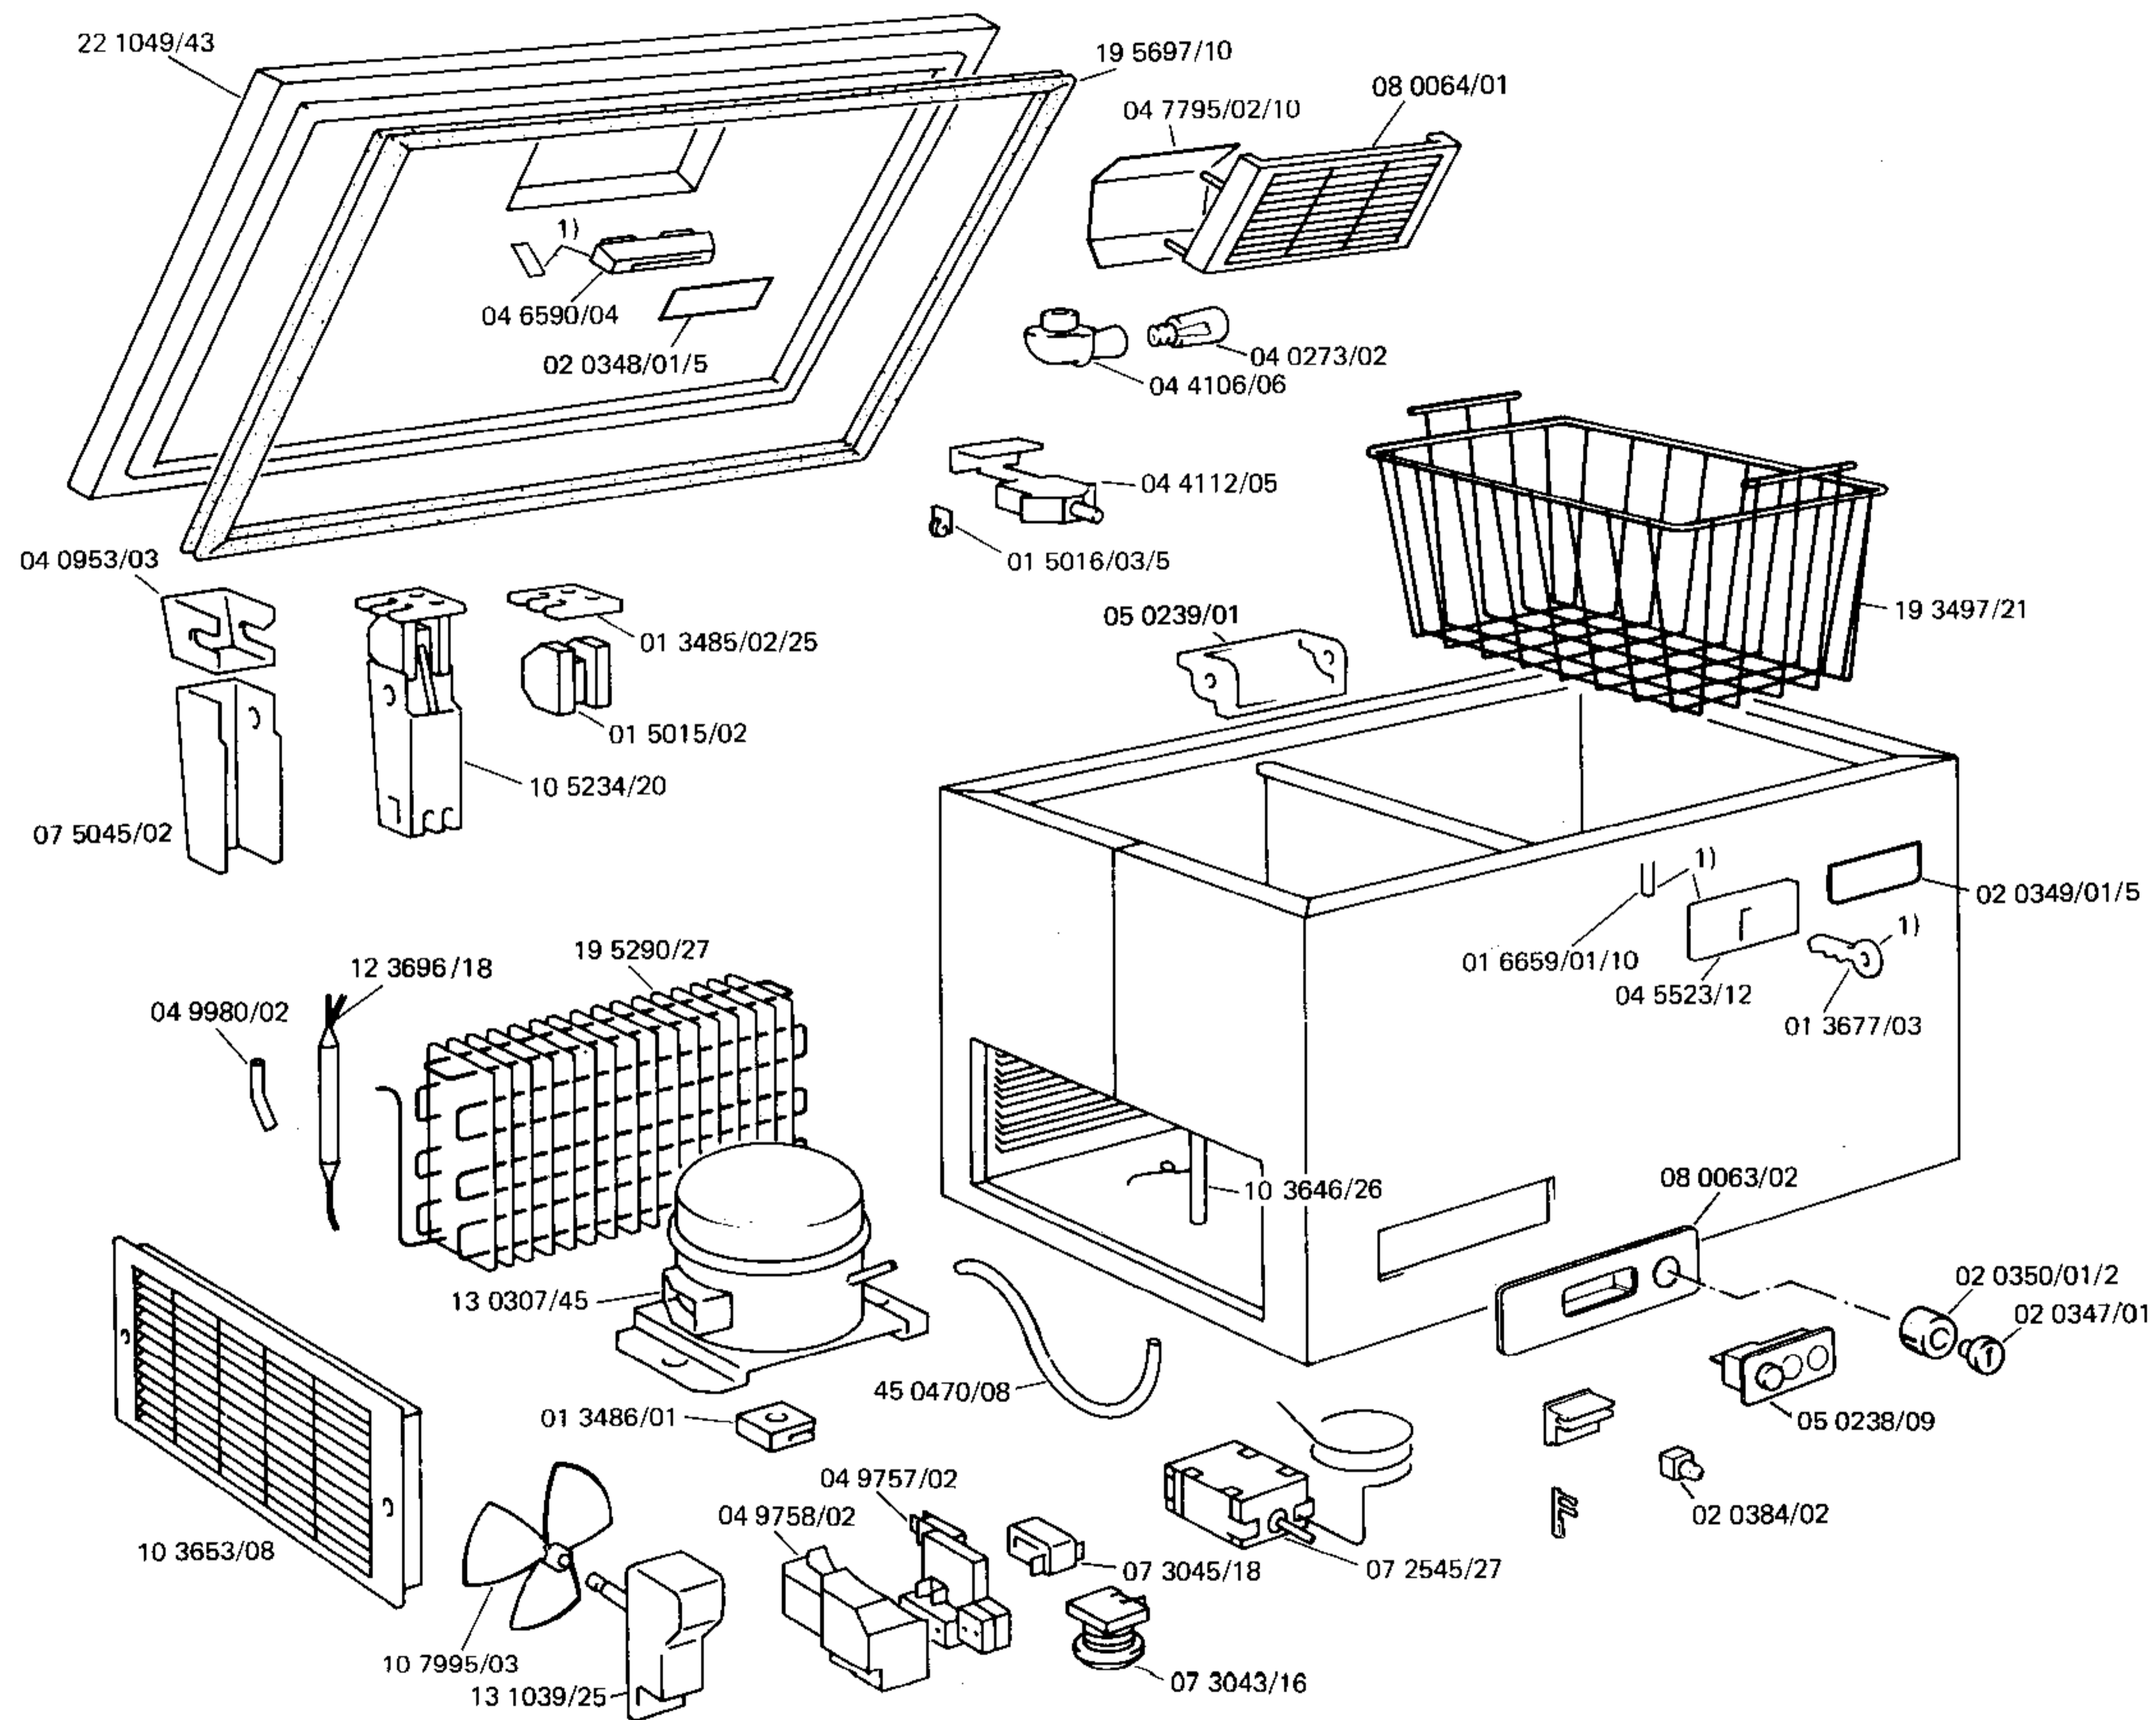

SIEMENS

GEFRIERTRUHE GT 3200, GT 320016, GT 320058 ab Fert.-Nr. 5903

51 0114/00
Bed.-Anleitung
1) 05 0295/08
kompl.