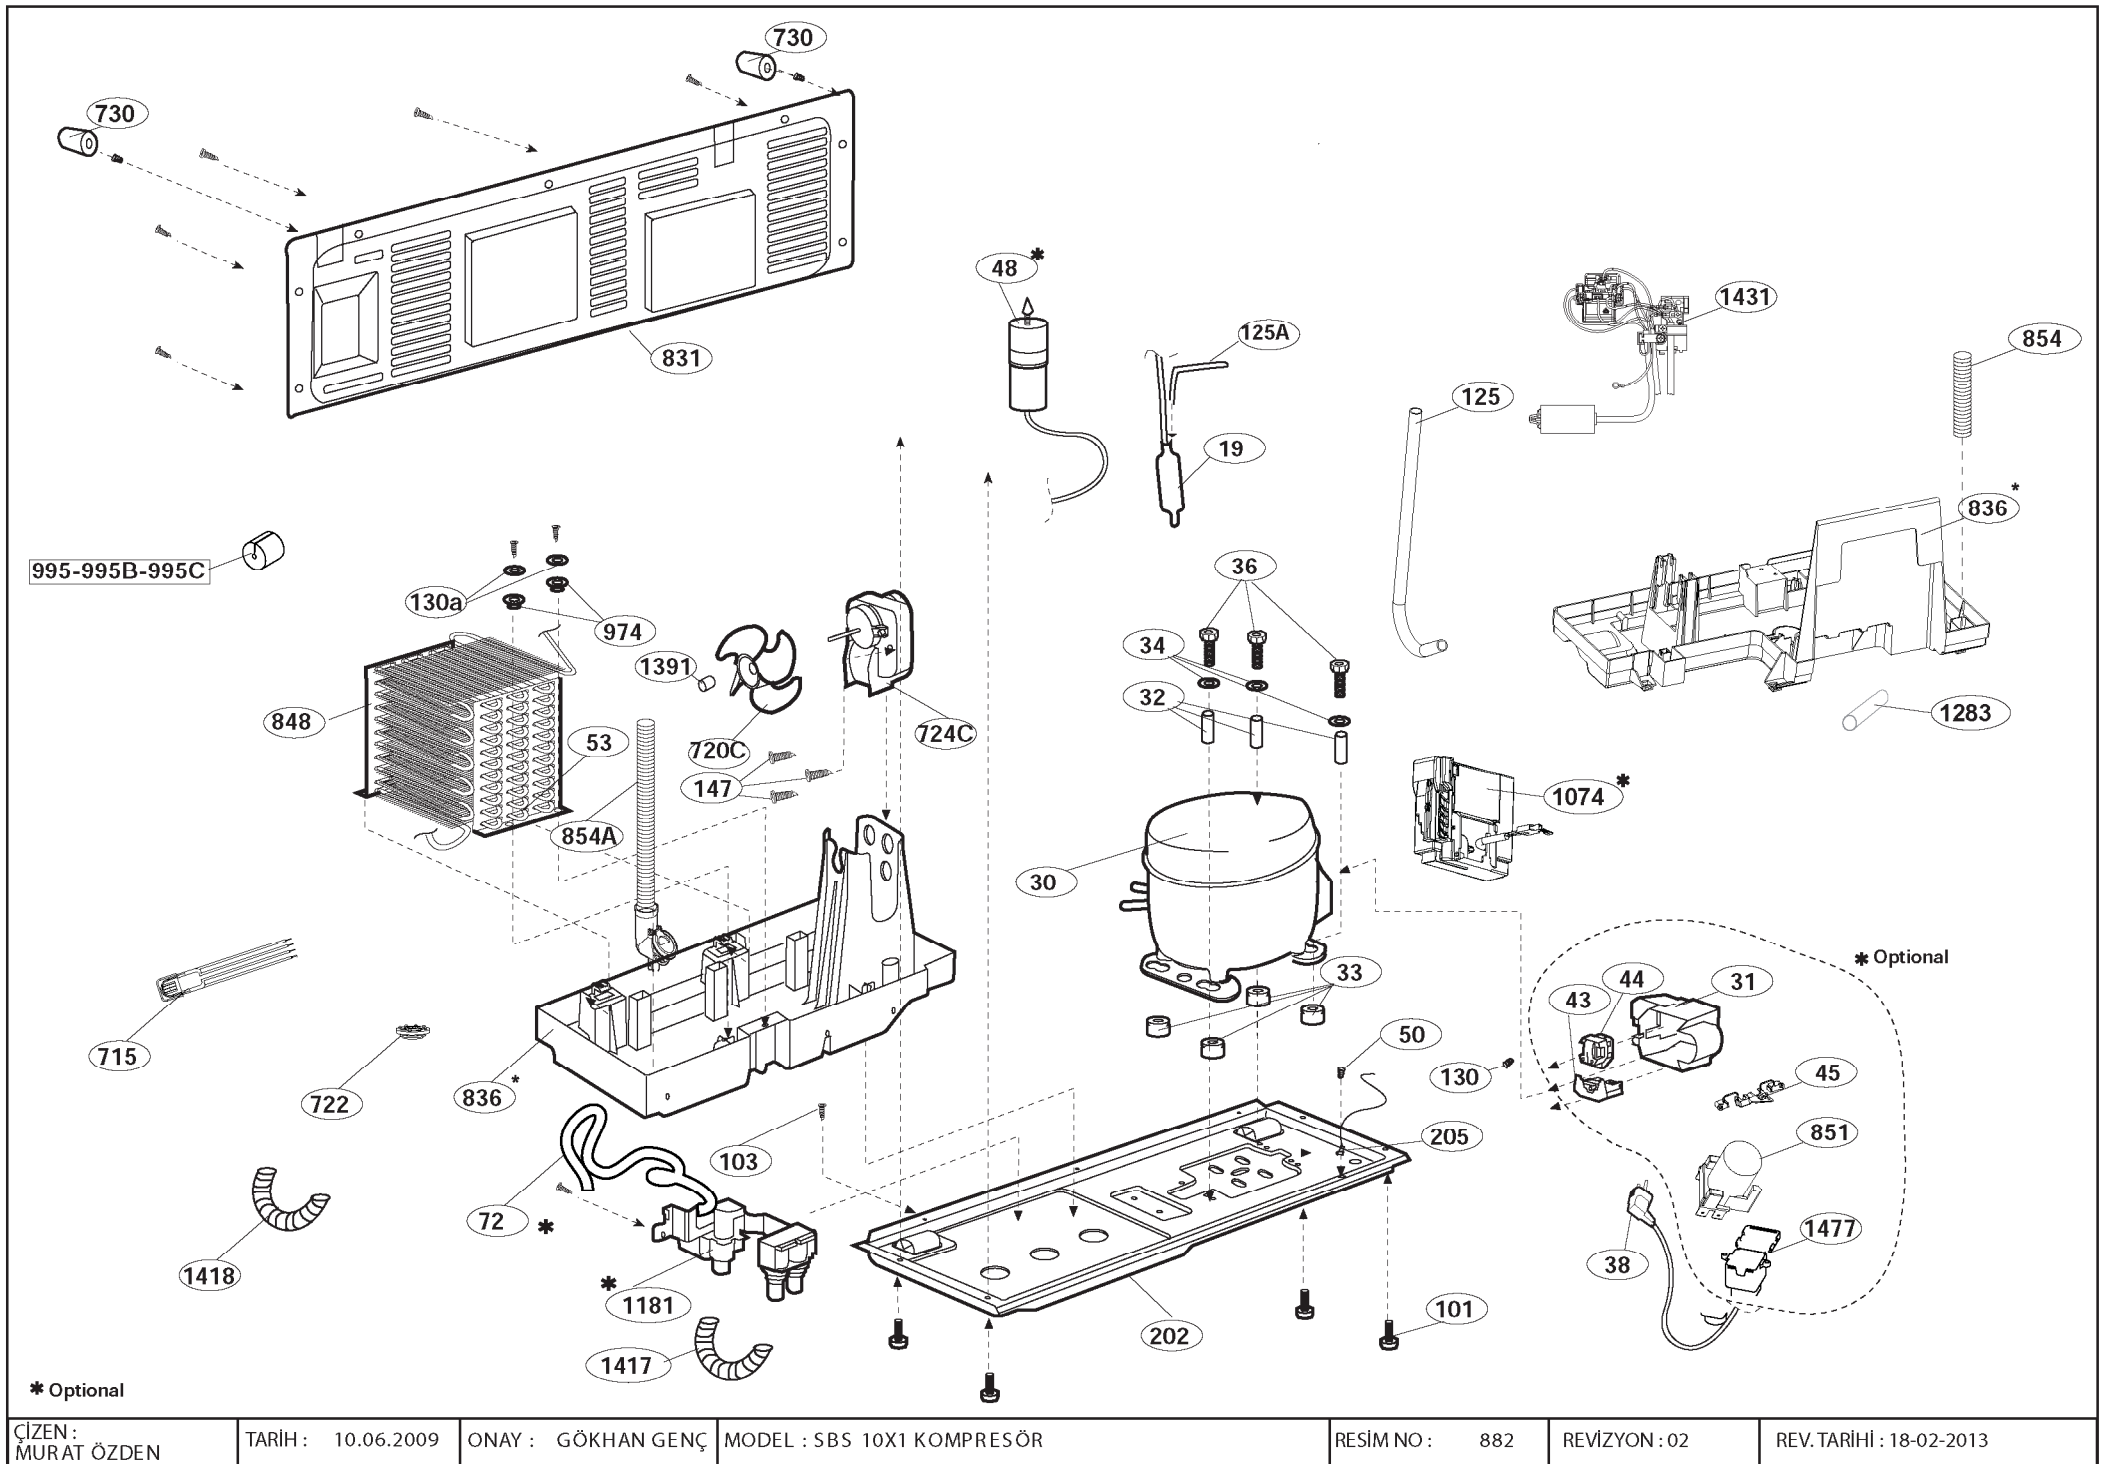

(* Optional)

ÇİZEN :M.ÖZDEN

TARİH :28-05-2010

ONAY :A.GÖKHAN GENÇ

MODELLER :

B-1031-1041 FRZ KAPI AKSESUARLARI

RESİM NO : 881

REVİZYON :03

RE V. TARİHİ :23.07-2012

* optional

* Optional

ÇİZEN :
MURAT ÖZDEN

TARİH : 10.06.2009

ONAY : GÖKHAN GENÇ

MODEL : SBS 10X1 KOMPRESÖR

RESİM NO : 882

REVİZYON : 02

REV. TARİHİ : 18-02-2013

(* Optional)

ÇİZEN MURAT ÖZDEN	TARİH: 28-05-10	ONAY: GÖKHAN GENÇ	İLGİLİ MODELLER: B-1011 - 1021 - 1031 - 1041 GÖVDE	RESİM NO: 877	REVİZYON:03	REV. TARİHİ: 03.09.2012
----------------------	-----------------	-------------------	---	---------------	-------------	-------------------------