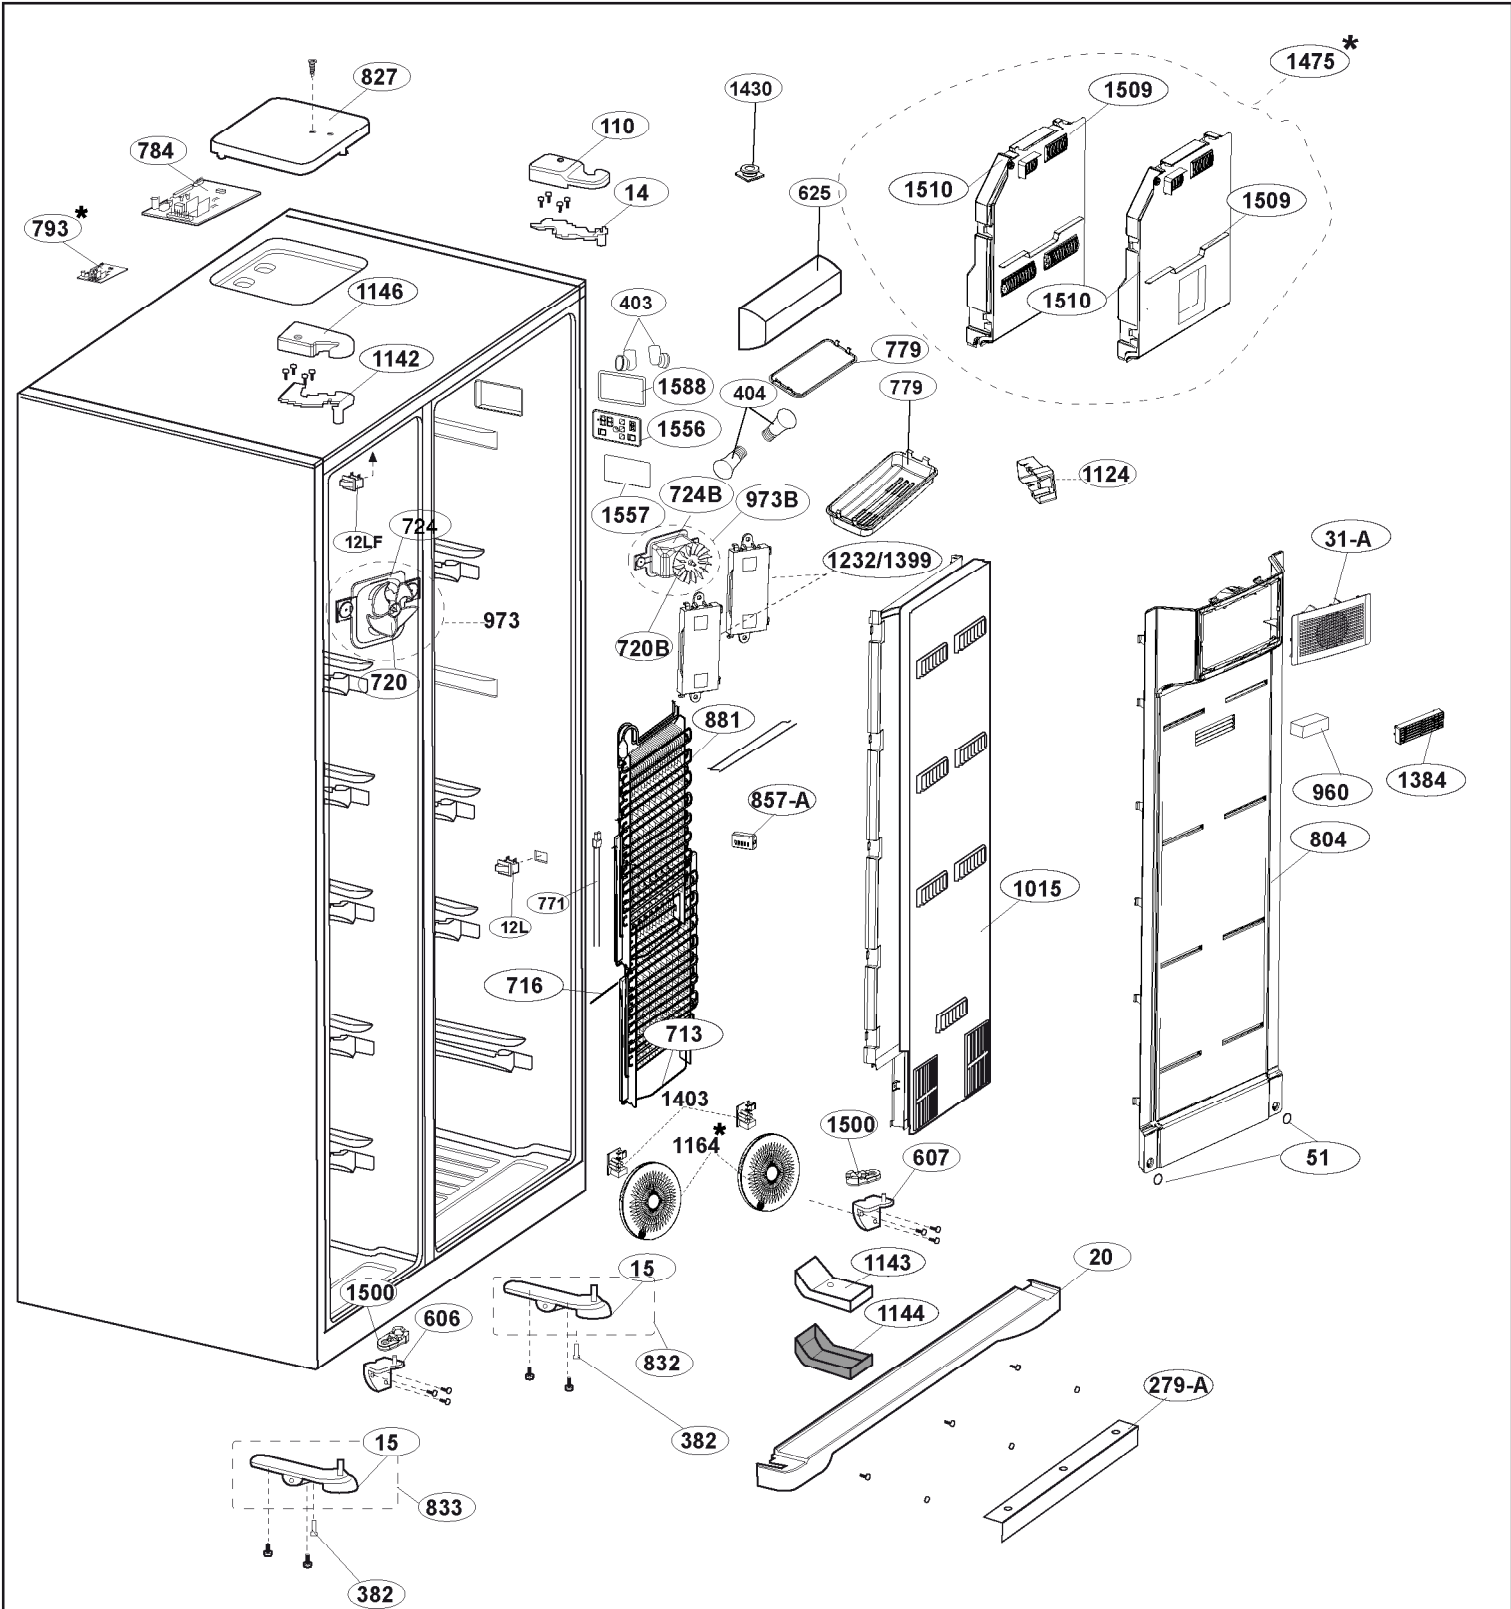

REVİZYON : 02

REV. TARİHİ : 18-02-2013

(* Optional)

ÇİZEN MURAT ÖZDEN	TARİH: 28-05-10	ONAY: GÖKHAN GENÇ	İLGİLİ MODELLER: B-1011 - 1021 - 1031 - 1041 GÖVDE	RESİM NO: 877	REVİZYON:03	REV. TARİHİ: 03.09.2012
----------------------	-----------------	-------------------	---	---------------	-------------	-------------------------