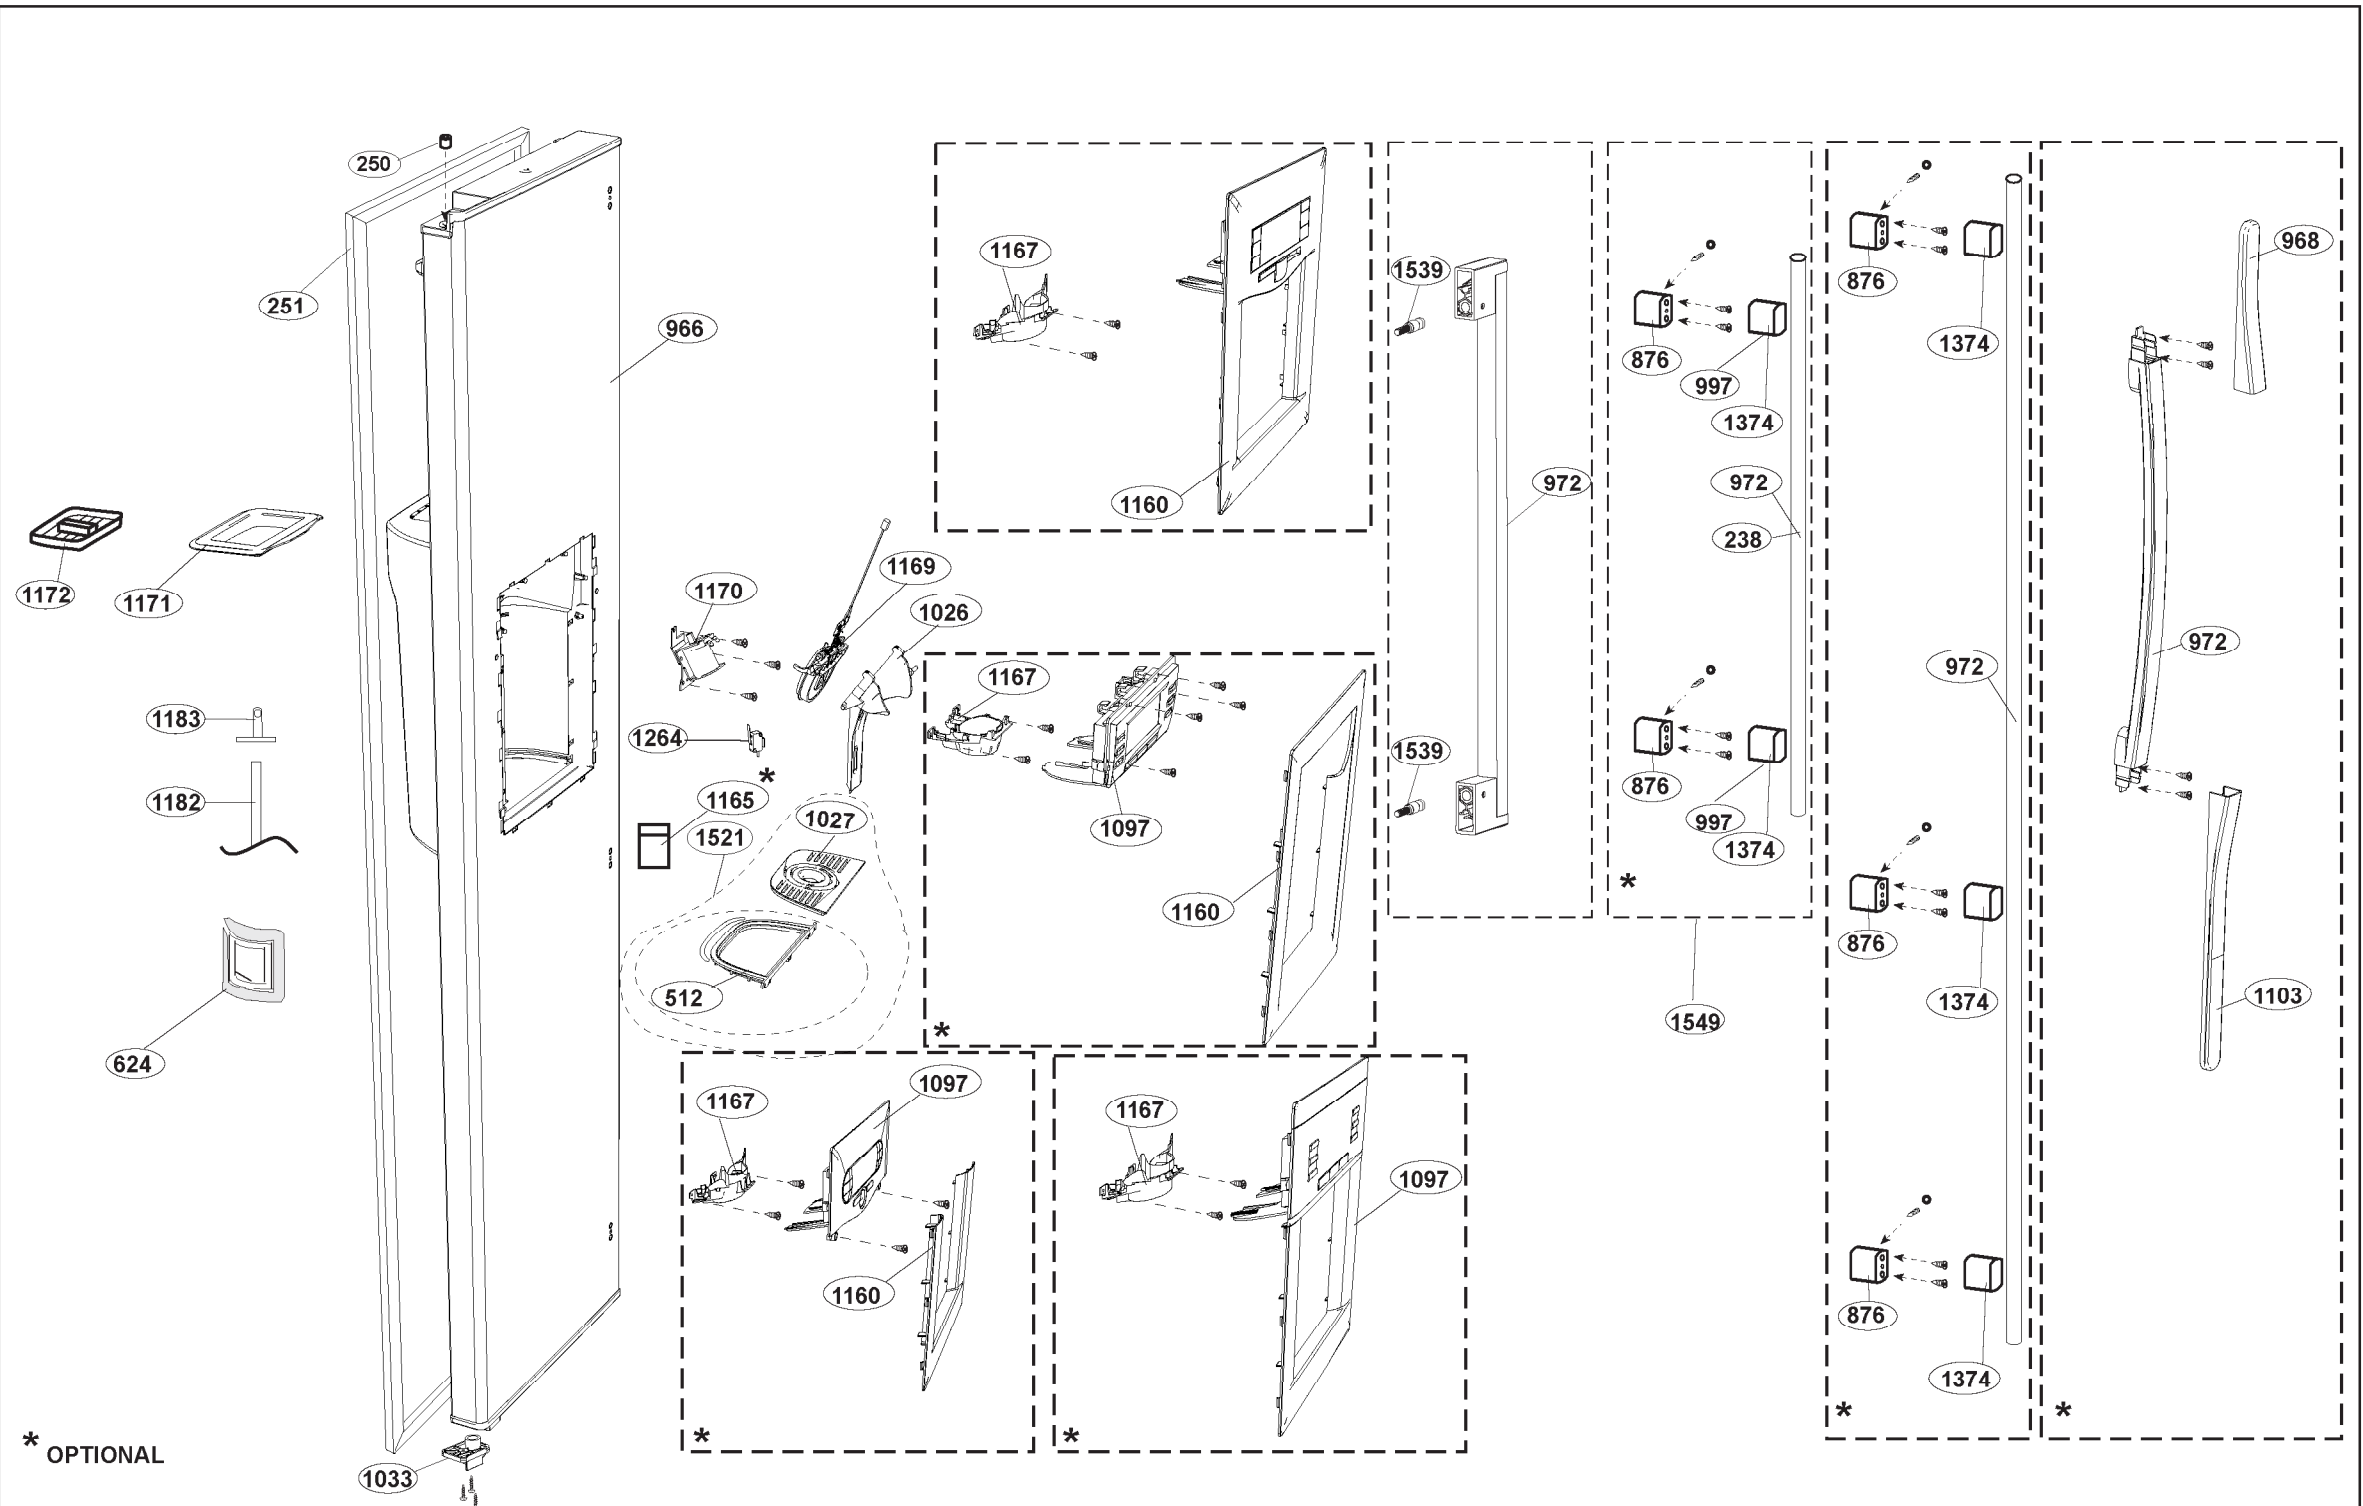

(* Optional)

ÇİZEN :M.ÖZDEN

TARİH :28-05-2010

ONAY :A.GÖKHAN GENÇ

MODELLER :

B-1031-1041 FRZ KAPI AKSESUARLARI

RESİM NO : 881

REVİZYON :03

RE V. TARİHİ :23.07-2012

* optional

* Optional

ÇİZEN :
MURAT ÖZDEN

TARİH : 10.06.2009

ONAY : GÖKHAN GENÇ

MODEL : SBS 10X1 KOMPRESÖR

RESİM NO : 882

REVİZYON : 02

REV. TARİHİ : 18-02-2013

(* Optional)

ÇİZEN MURAT ÖZDEN	TARİH: 28-05-10	ONAY: GÖKHAN GENÇ	İLGİLİ MODELLER: B-1011 - 1021 - 1031 - 1041 GÖVDE	RESİM NO: 877	REVİZYON:03	REV. TARİHİ: 03.09.2012
----------------------	-----------------	-------------------	---	---------------	-------------	-------------------------