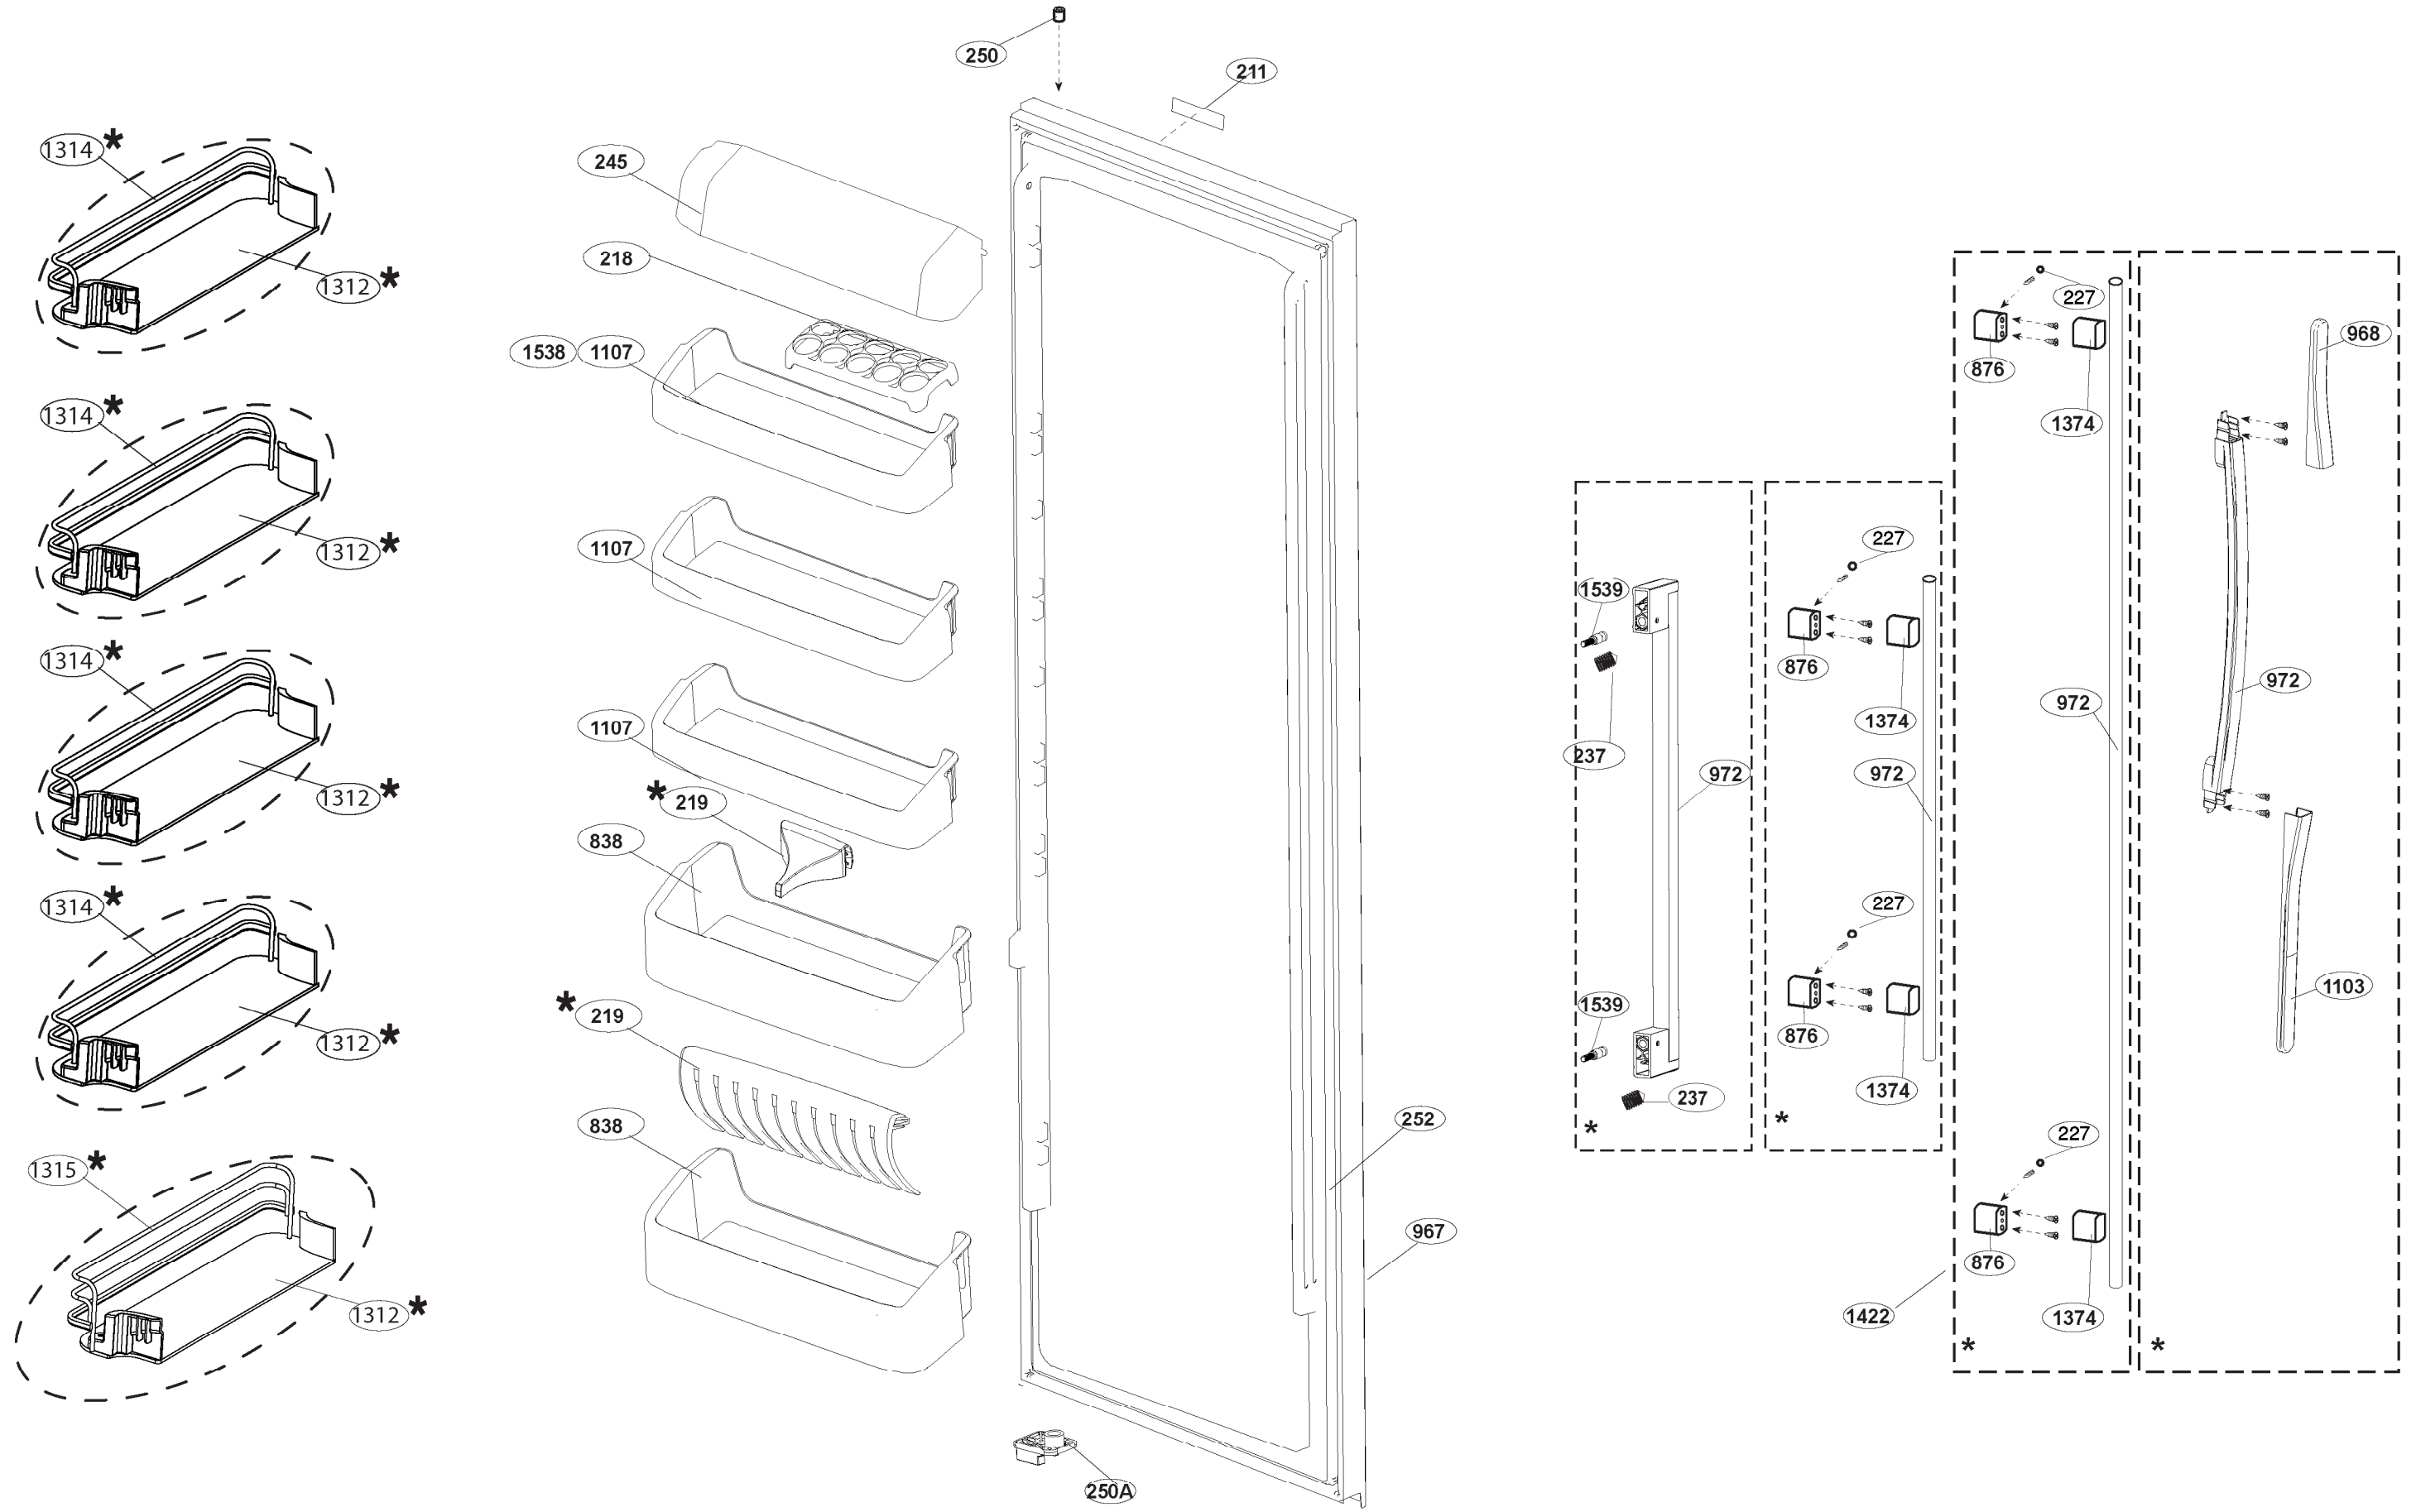

(* Optional)

ÇİZEN :M.ÖZDEN

TARİH :28-05-2010

ONAY :A.GÖKHAN GENÇ

MODELLER :

B-1031-1041 FRZ KAPI AKSESUARLARI

RESİM NO : 881

REVİZYON :03

RE V. TARİHİ :23.07-2012

* optional

* Optional

ÇİZEN :
MURAT ÖZDEN

TARİH : 10.06.2009

ONAY : GÖKHAN GENÇ

MODEL : SBS 10X1 KOMPRESÖR

RESİM NO : 882

REVİZYON : 02

REV. TARİHİ : 18-02-2013

(* Optional)

ÇİZEN MURAT ÖZDEN	TARİH: 28-05-10	ONAY: GÖKHAN GENÇ	İLGİLİ MODELLER: B-1011 - 1021 - 1031 - 1041 GÖVDE	RESİM NO: 877	REVİZYON:03	REV. TARİHİ: 03.09.2012
----------------------	-----------------	-------------------	---	---------------	-------------	-------------------------