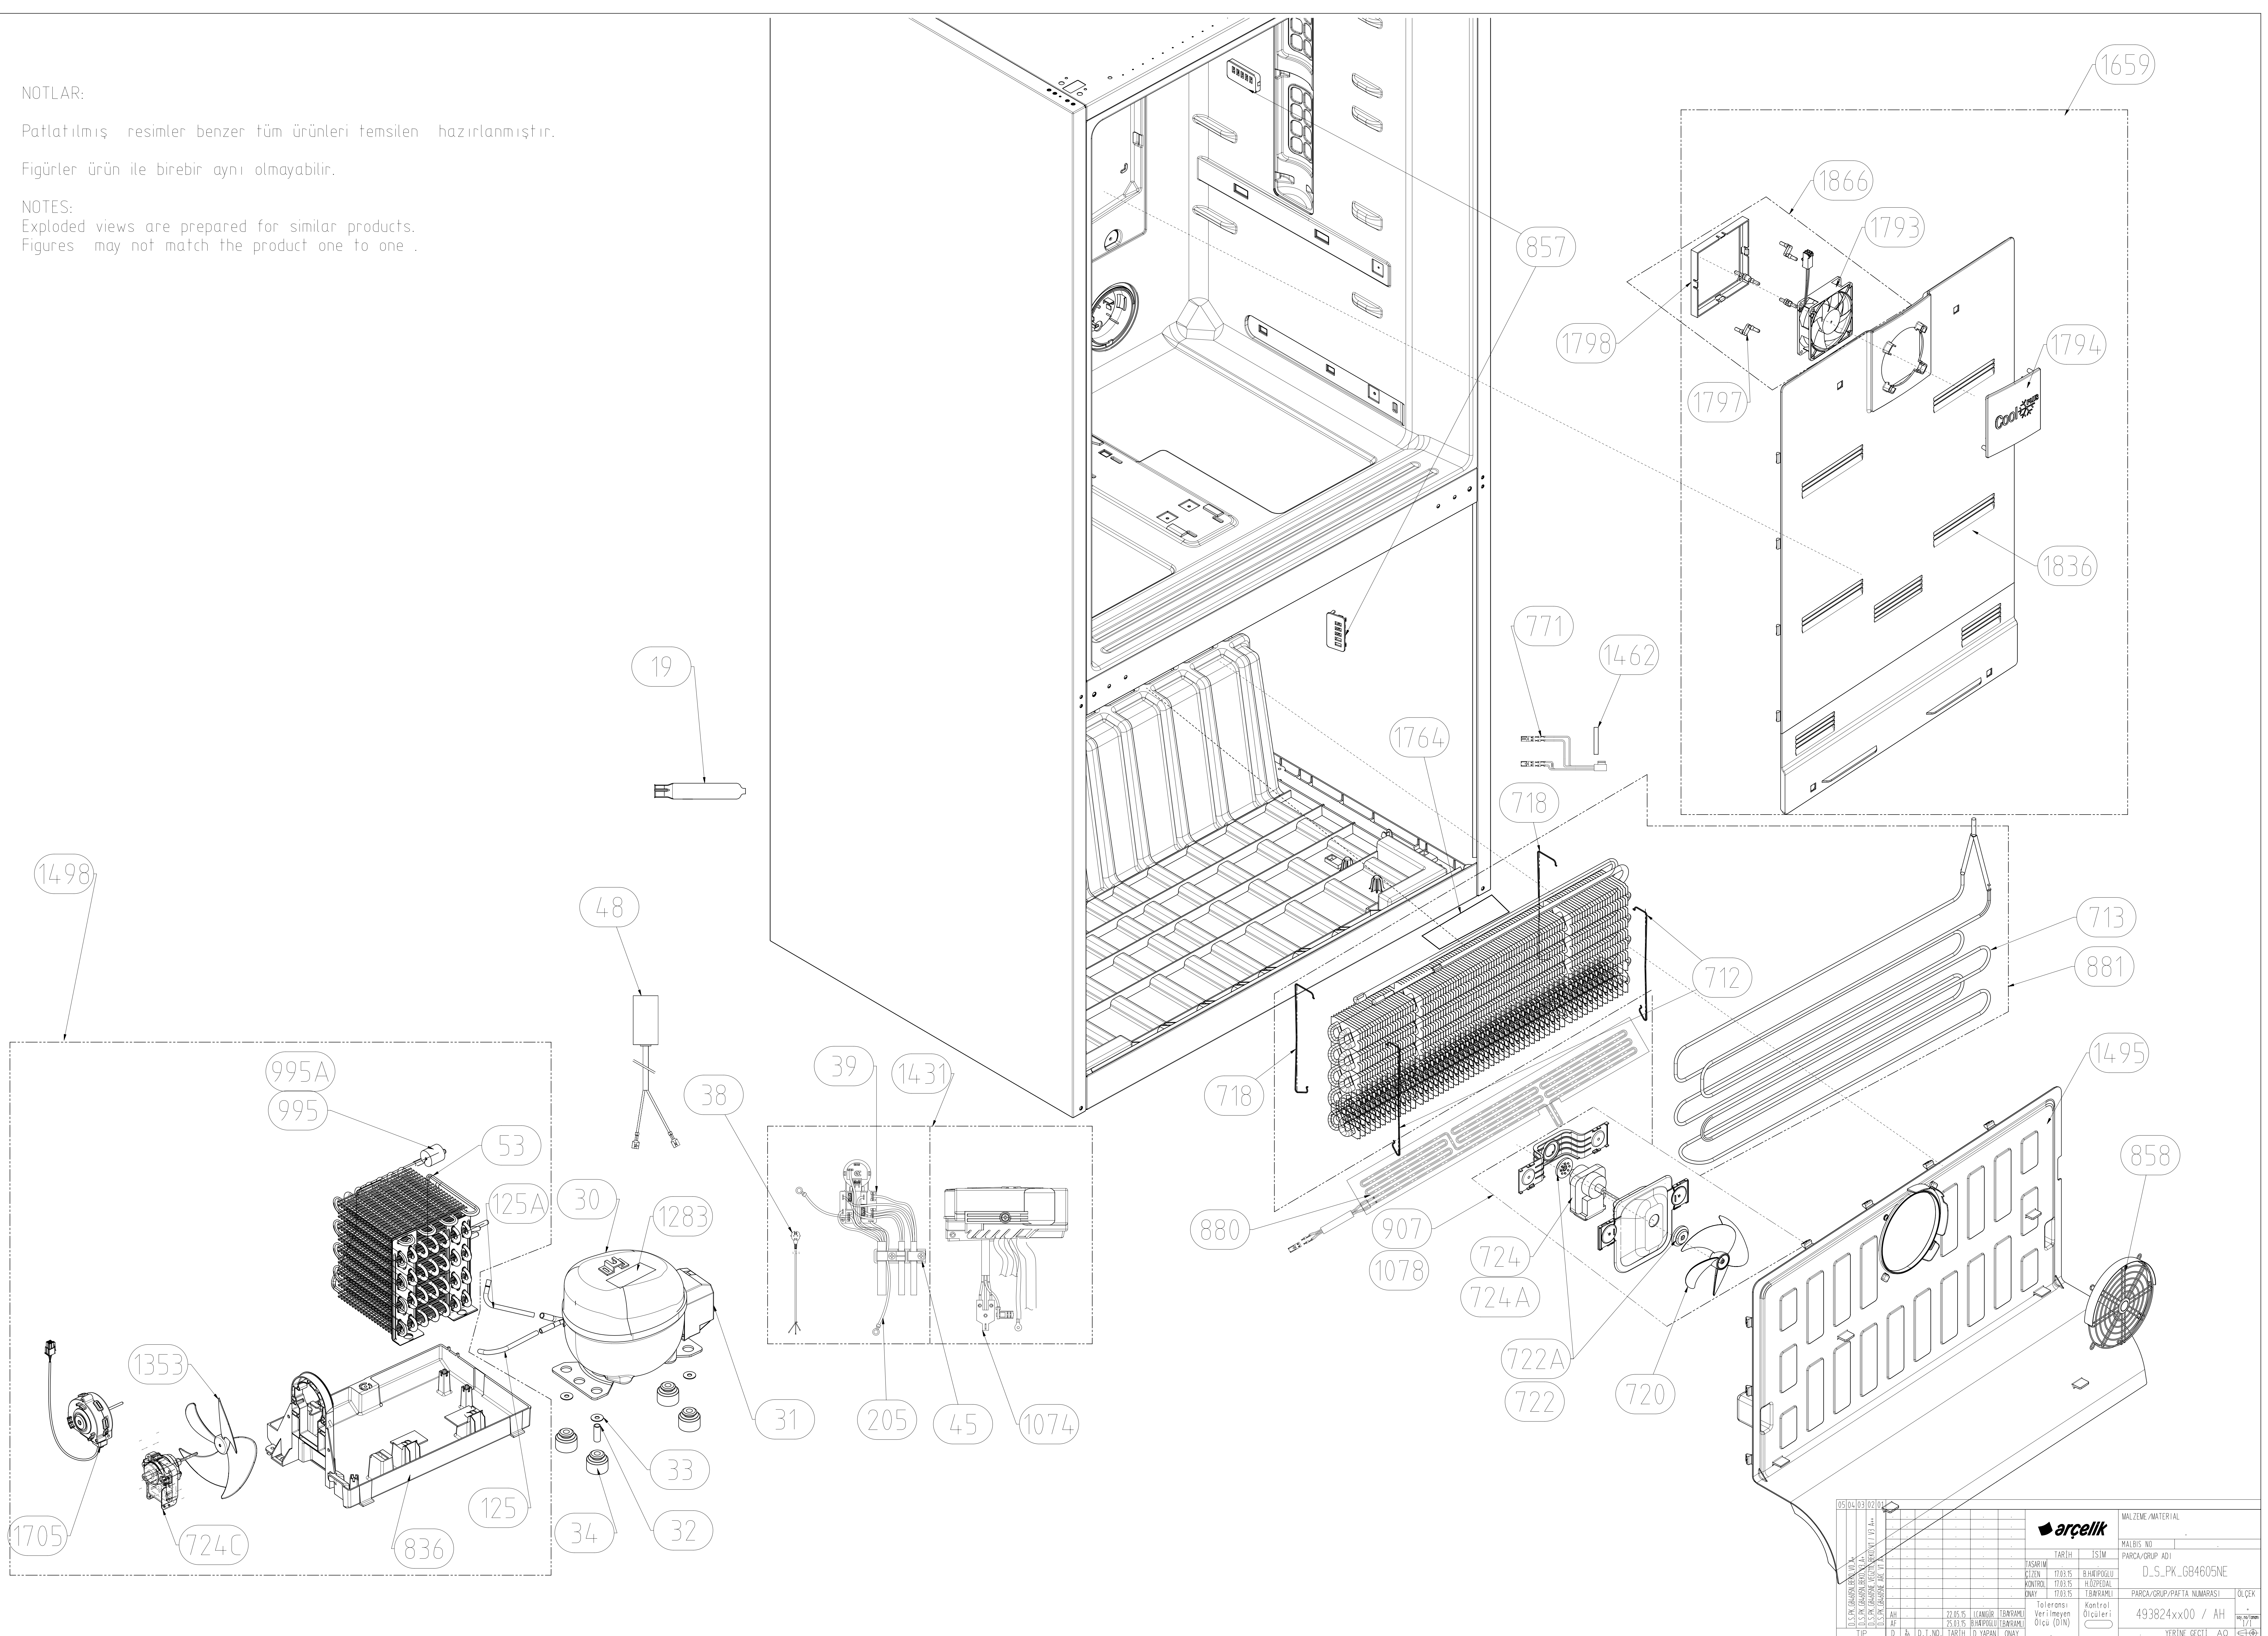

## NOTLAR:

Patlatılmış resimler benzer tüm ürünleri temsil etmektedir.

Figürler ürün ile birebir aynı olmayabilir.

## NOTES:

Exploded views are prepared for similar products.  
Figures may not match the product one to one.

TARİH		İSİM		MALZEME/MATERIAL	
TARİH	İSİM	MALZEME NO	PARÇA/GRUP ADI		
20.05.15	UZUNDIR TERZİBAZI	D.S._PK_GB4605NE			
25.03.15	BİHAĞIĞILLI İBRAM				
TOLERANS		KONTROL		DÜŞÜK	
Verilmeyen		Ölçü (DİM)		493824xx00 / AH	
DİM		YERİNE GEÇTİ		AO	