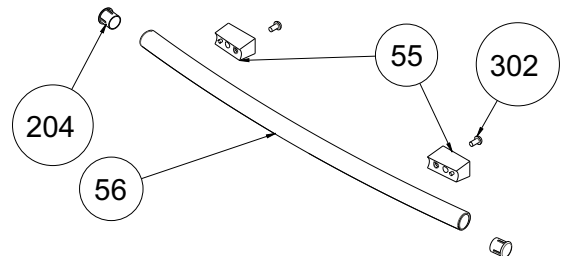

ARC TUBE

FLAT SLICE

TRIO

CURVED QUADRANGLE

KNOB (ONLY FOR BUILT-IN - OPTIONAL)

 <p>90</p>	 <p>90 74 73</p>	 <p>90</p>	 <p>90</p>	 <p>90</p>	 <p>90 74 73</p>
DELTA	DELTA RING	ALFA	GAMA	ZETA	SIGMA(SMALL)
 <p>90 74 73</p>	 <p>90</p>	 <p>90</p>	 <p>90</p>	 <p>90</p>	 <p>90</p>
TRIO	CANDY	ECLIPSE	RUSTIC RISUS	BIG MACRO	SMALL MACRO
 <p>90</p>	 <p>90</p>	 <p>90</p>	 <p>90 74 73</p>	 <p>90 74 73</p>	 <p>90 74 73</p>
VESTA	JANNU	NORD	OMEGA	EPSILON	GAMA RING
 <p>90 74 73</p>	 <p>90 74 73</p>	 <p>90 74 73</p>	 <p>90</p>	 <p>90 74 73</p>	 <p>90</p>
ECLIPSE RING	SPECTRUM	RIMO	VARIO	ANTERO	POP-IN