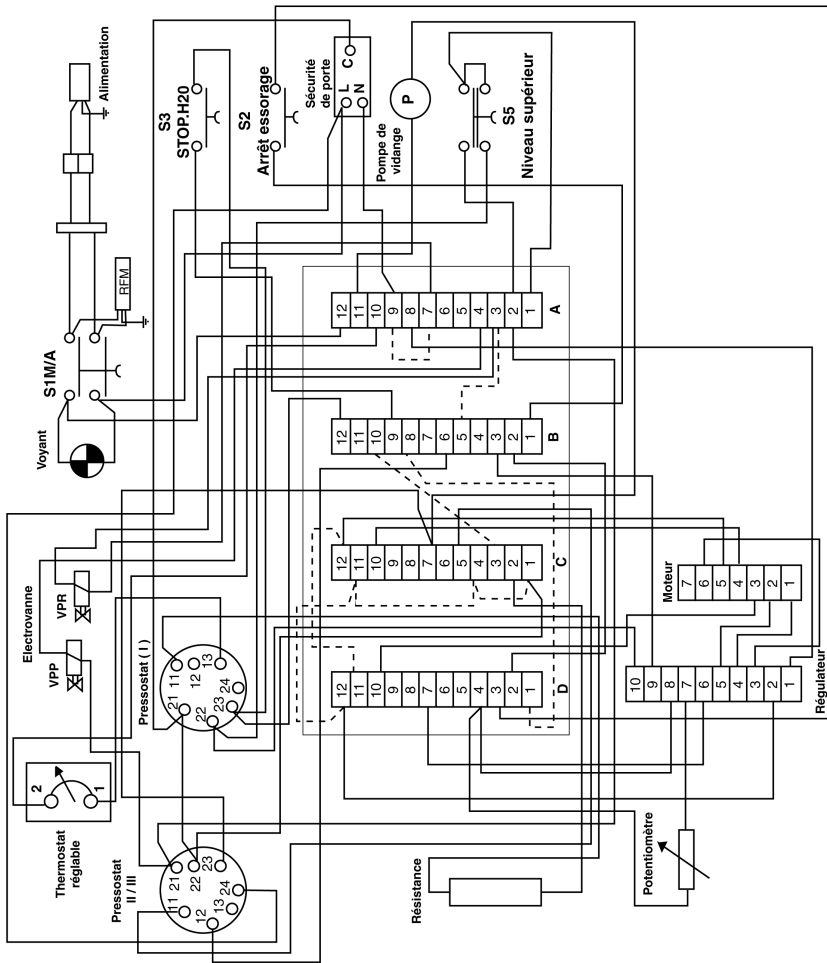

SCHEMA DE CABLAGE FLB 91 X