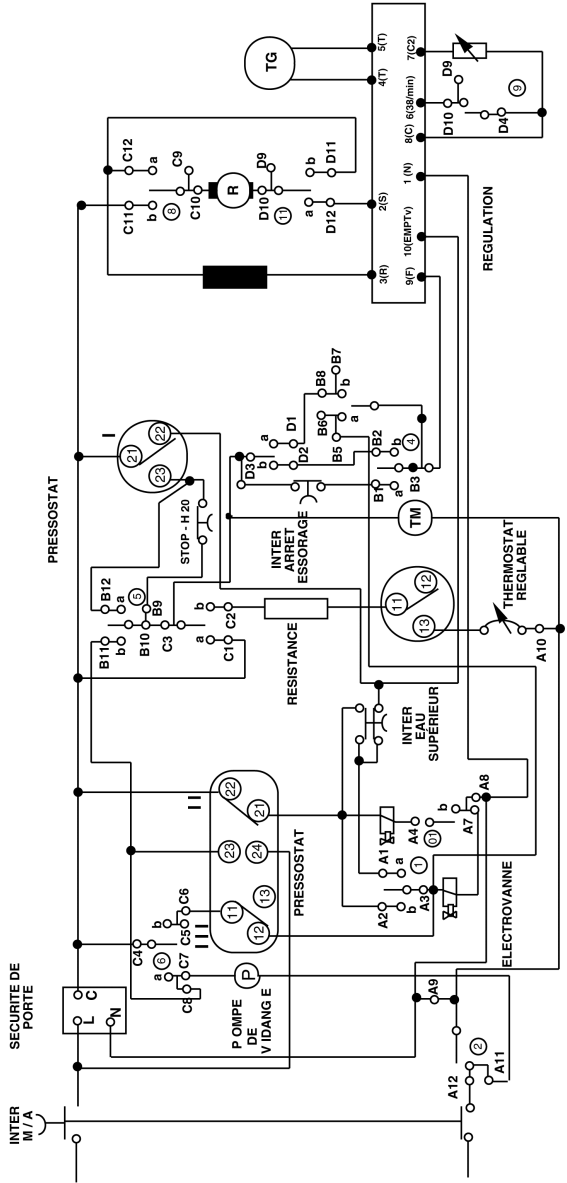

Références pièces :

Rep	DESIGNATION	CODE	Rep	DESIGNATION	CODE
1	VIS DE POULIE M10X20 (542/683)	03010761	13	COLLIER DE SOUFFLET DE CUVE	03010206
2	CONE DE POULIE	03010516	14	RESSORT DE COLLIER	03010793
3	COURROIE V 1233-85 V	03010846	15	SOUFFLET DE CUVE	03010817
4	POULIE	03010542	16	AUBE DE PANIER	03010836
5	KIT PALIER	03010748	17	CUVE INOX PS900	03010624
6	CROISILLON DIAM:P52MM/C65MM	03010845	17	CUVE A PARTIR N°13430001	03011103
7	MASSE SUPERIEURE	03010641	18	PISTON D'AMORTISSEUR	03010486
8	COLLIER DE SERRAGE	03010146	19	AMORTISSEUR DROIT	03010911
9	TAMBOUR NM-PS103/PS104	03010832	20	AMORTISSEUR EXTERIEUR	03010256
10	FLASQUE AVANT	03010833	21	AMORTISSEUR INTERIEUR	03010255
11	JOINT DE CUVE	03010474	22	AMORTISSEUR GAUCHE	03010912
12	CLIPS FIXATION SOUFFLET CUVE	03010711	23	POIDS AVANT	03010593

Références pièces :

Rep	DESIGNATION	CODE	Rep	DESIGNATION	CODE
1	DURITE TROP PLEIN	03010595	10	CORPS DE FILTRE	03010585
2	DURITE ARRIVEE EAU	03010048	11	DRAIN DE TUYAU DE VIDANGE	03010896
3	COUVERCLE DE BOITE A LESSIVE	03010795	12	SUPPORT DE POMPE	03010655
4	SYPHON	03010604	13	JOINT DE POMPE TYPE SYNCHRON	03010463
5	PAROIE DE PROTECTION	03010734	14	DURITE CUVE FILTRE	03010598
6	BOITE A PRODUIT (TIROIR)	03010602	15	CHAMBRE DE COMPRESSION	03010599
7	CARTER BTE LESSIVE	03010601	16	TUYAU DE VIDANGE	03010337
8	DURITE BAC CUVE	03010303	17	TUYAU ALIMENTATION 1.50+JOINTS	03010122
8	DURITE BAC CUVE	03011005	18	JOINT FILTRE TUYAU ALIMENTATIO	03010124
9	DURITE BOITE FILTRE	03010597			

SCHEMA DE CABLAGE FLB 91 X

SCHEMA DE PRINCIPE FLB 91 X

DIAGRAMME FLB 91 X

Le 14 / 04 / 2001

**CHANGEMENT TECHNIQUE NOUVEAU PRESSOSTAT.**

*Apartir du n° de série 93330000 les lave linge de 900 à 1100 tours/mins, seront équipé du nouveau pressostat, Afin d'éliminer l'arrêt de la machine. NOUVEAU PRESSOSTAT.*