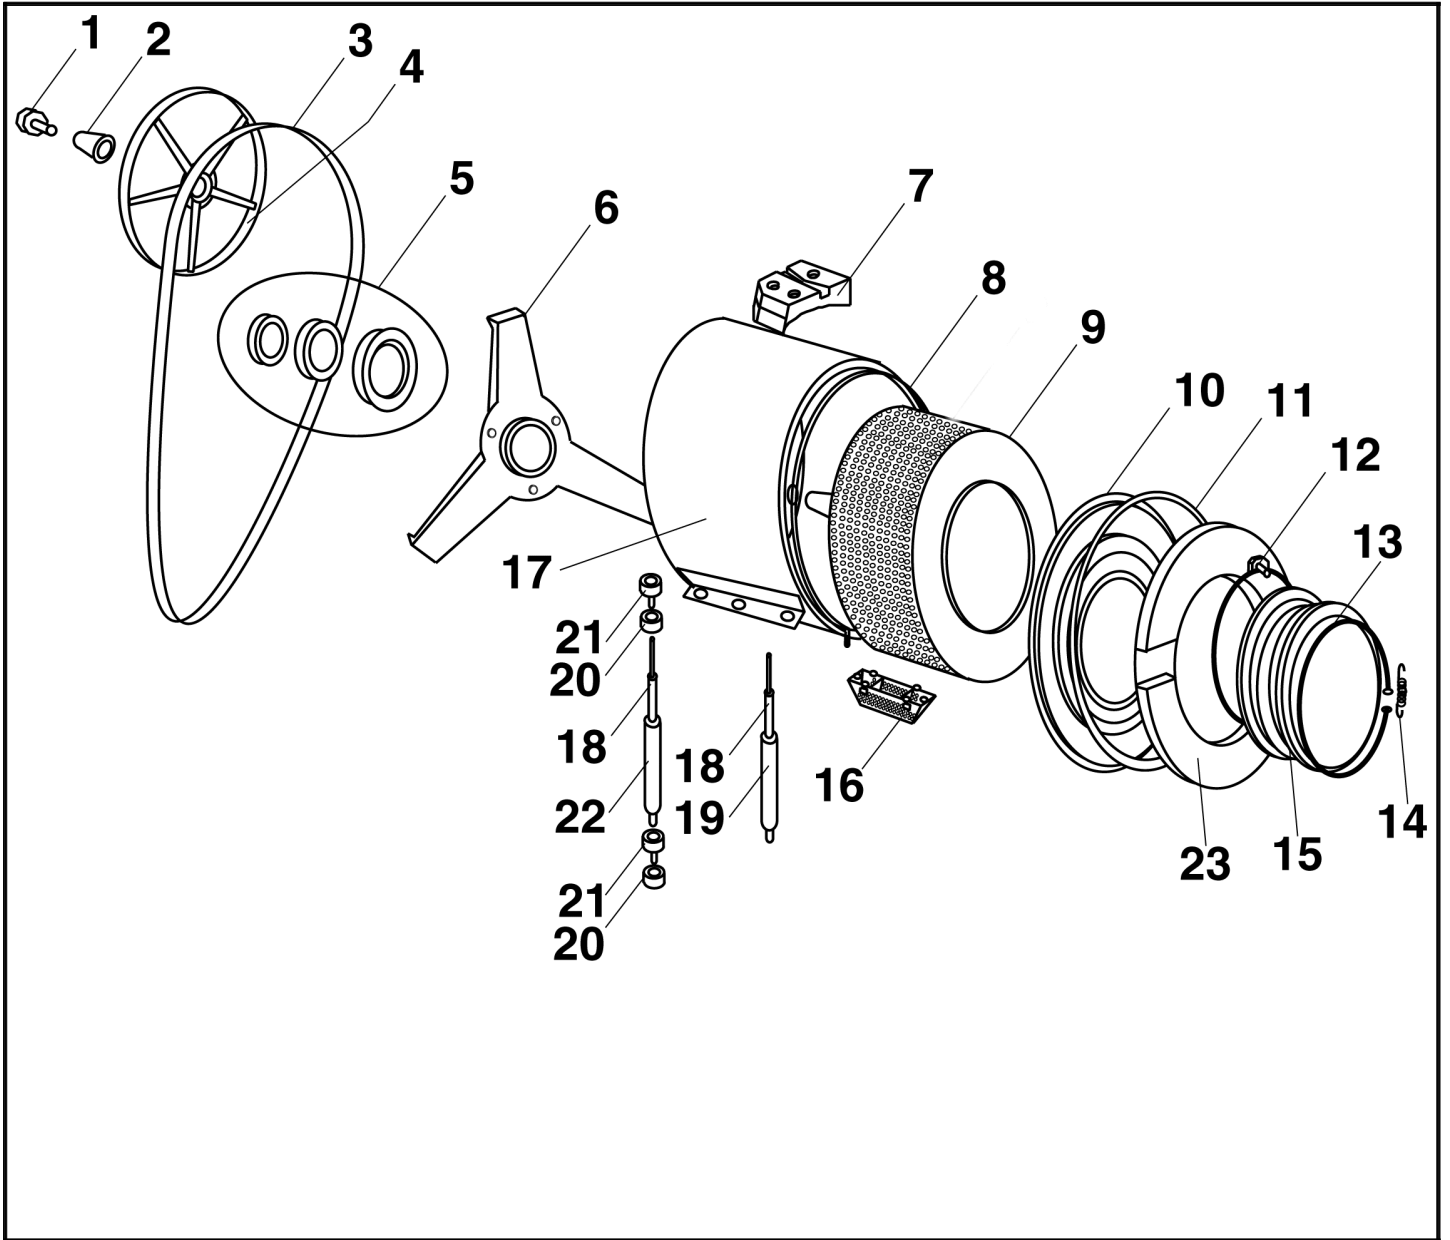

Références pièces :

Rep	DESIGNATION	CODE	Rep	DESIGNATION	CODE
1	VIS DE POULIE M10X20 (542/683)	03010761	13	COLLIER DE SOUFFLET DE CUVE	03010206
2	CONE DE POULIE	03010516	14	RESSORT DE COLLIER	03010793
3	COURROIE V 1233-85 V	03010846	15	SOUFFLET DE CUVE	03010817
4	POULIE	03010542	16	AUBE DE PANIER	03010836
5	KIT PALIER	03010748	17	CUVE INOX PS900	03010624
6	CROISILLON DIAM:P52MM/C65MM	03010845	17	CUVE A PARTIR N°13430001	03011103
7	MASSE SUPERIEURE	03010641	18	PISTON D'AMORTISSEUR	03010486
8	COLLIER DE SERRAGE	03010146	19	AMORTISSEUR DROIT	03010911
9	TAMBOUR NM-PS103/PS104	03010832	20	AMORTISSEUR EXTERIEUR	03010256
10	FLASQUE AVANT	03010833	21	AMORTISSEUR INTERIEUR	03010255
11	JOINT DE CUVE	03010474	22	AMORTISSEUR GAUCHE	03010912
12	CLIPS FIXATION SOUFFLET CUVE	03010711	23	POIDS AVANT	03010593