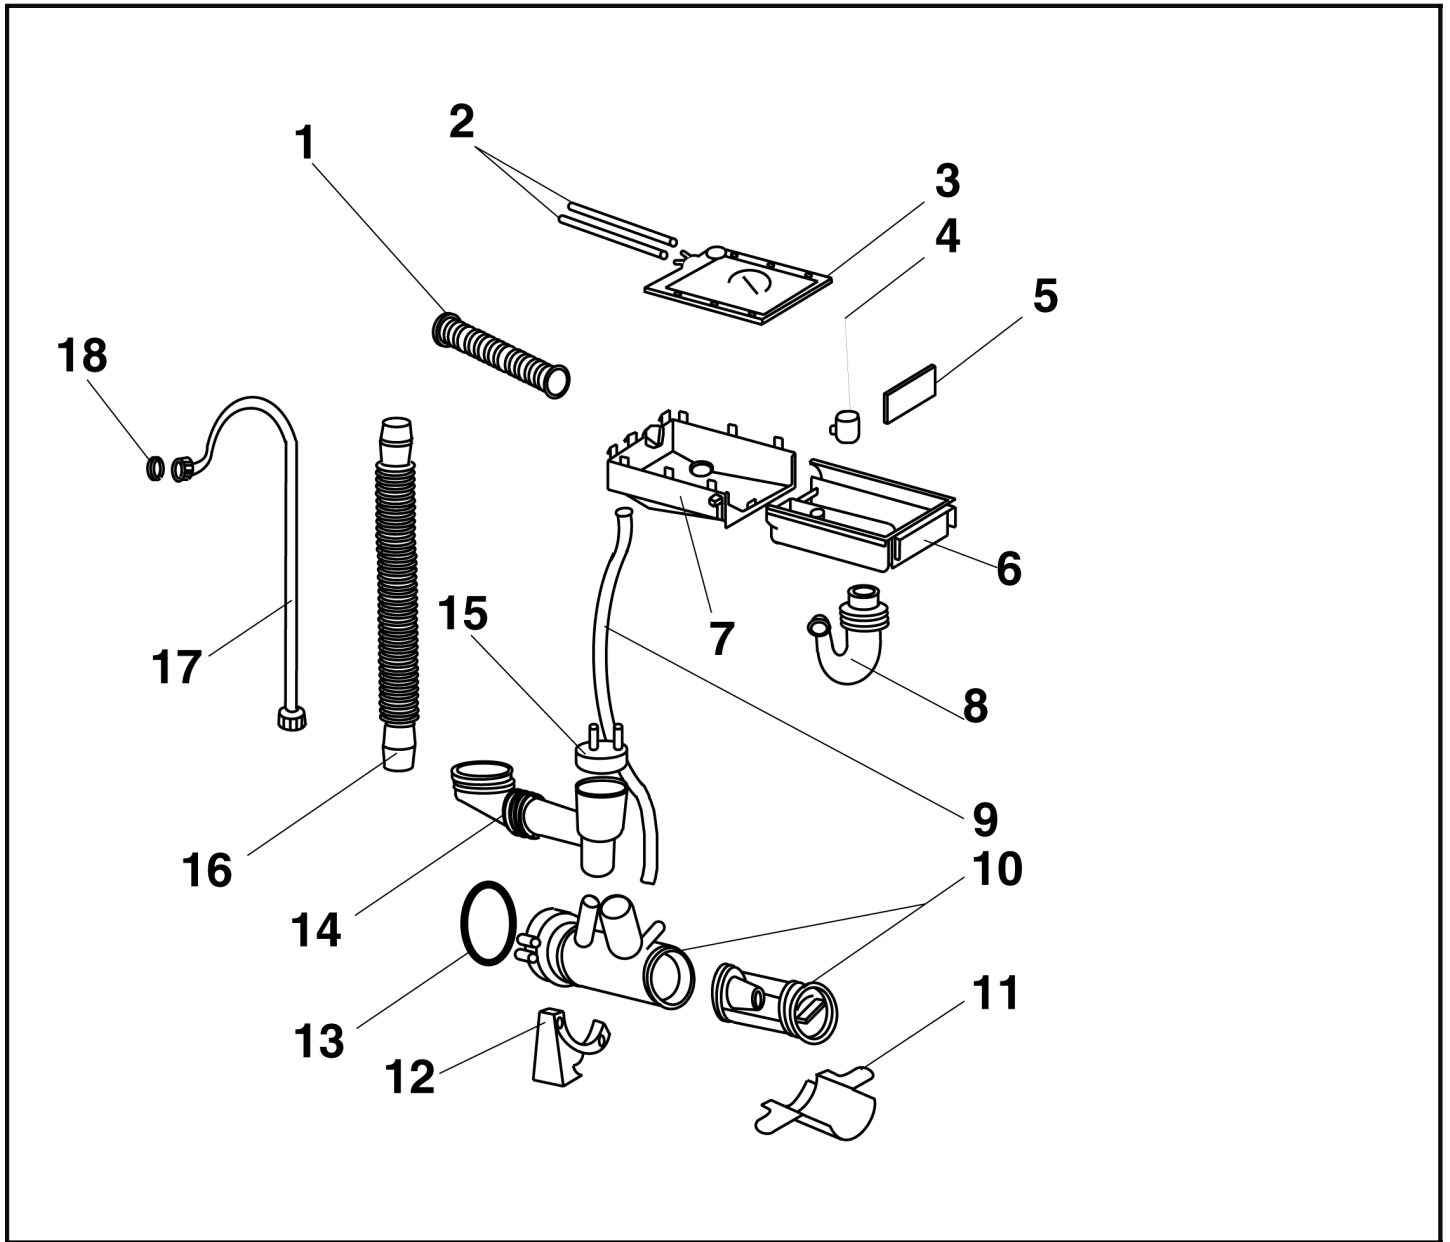

Références pièces :

Rep	DESIGNATION	CODE	Rep	DESIGNATION	CODE
1	DURITE TROP PLEIN	03010595	10	CORPS DE FILTRE	03010585
2	DURITE ARRIVEE EAU	03010048	11	DRAIN DE TUYAU DE VIDANGE	03010896
3	COUVERCLE DE BOITE A LESSIVE	03010795	12	SUPPORT DE POMPE	03010655
4	SYPHON	03010604	13	JOINT DE POMPE TYPE SYNCHRON	03010463
5	PAROIE DE PROTECTION	03010734	14	DURITE CUVE FILTRE	03010598
6	BOITE A PRODUIT (TIROIR)	03010602	15	CHAMBRE DE COMPRESSION	03010599
7	CARTER BTE LESSIVE	03010601	16	TUYAU DE VIDANGE	03010337
8	DURITE BAC CUVE	03010303	17	TUYAU ALIMENTATION 1.50+JOINTS	03010122
8	DURITE BAC CUVE	03011005	18	JOINT FILTRE TUYAU ALIMENTATIO	03010124
9	DURITE BOITE FILTRE	03010597