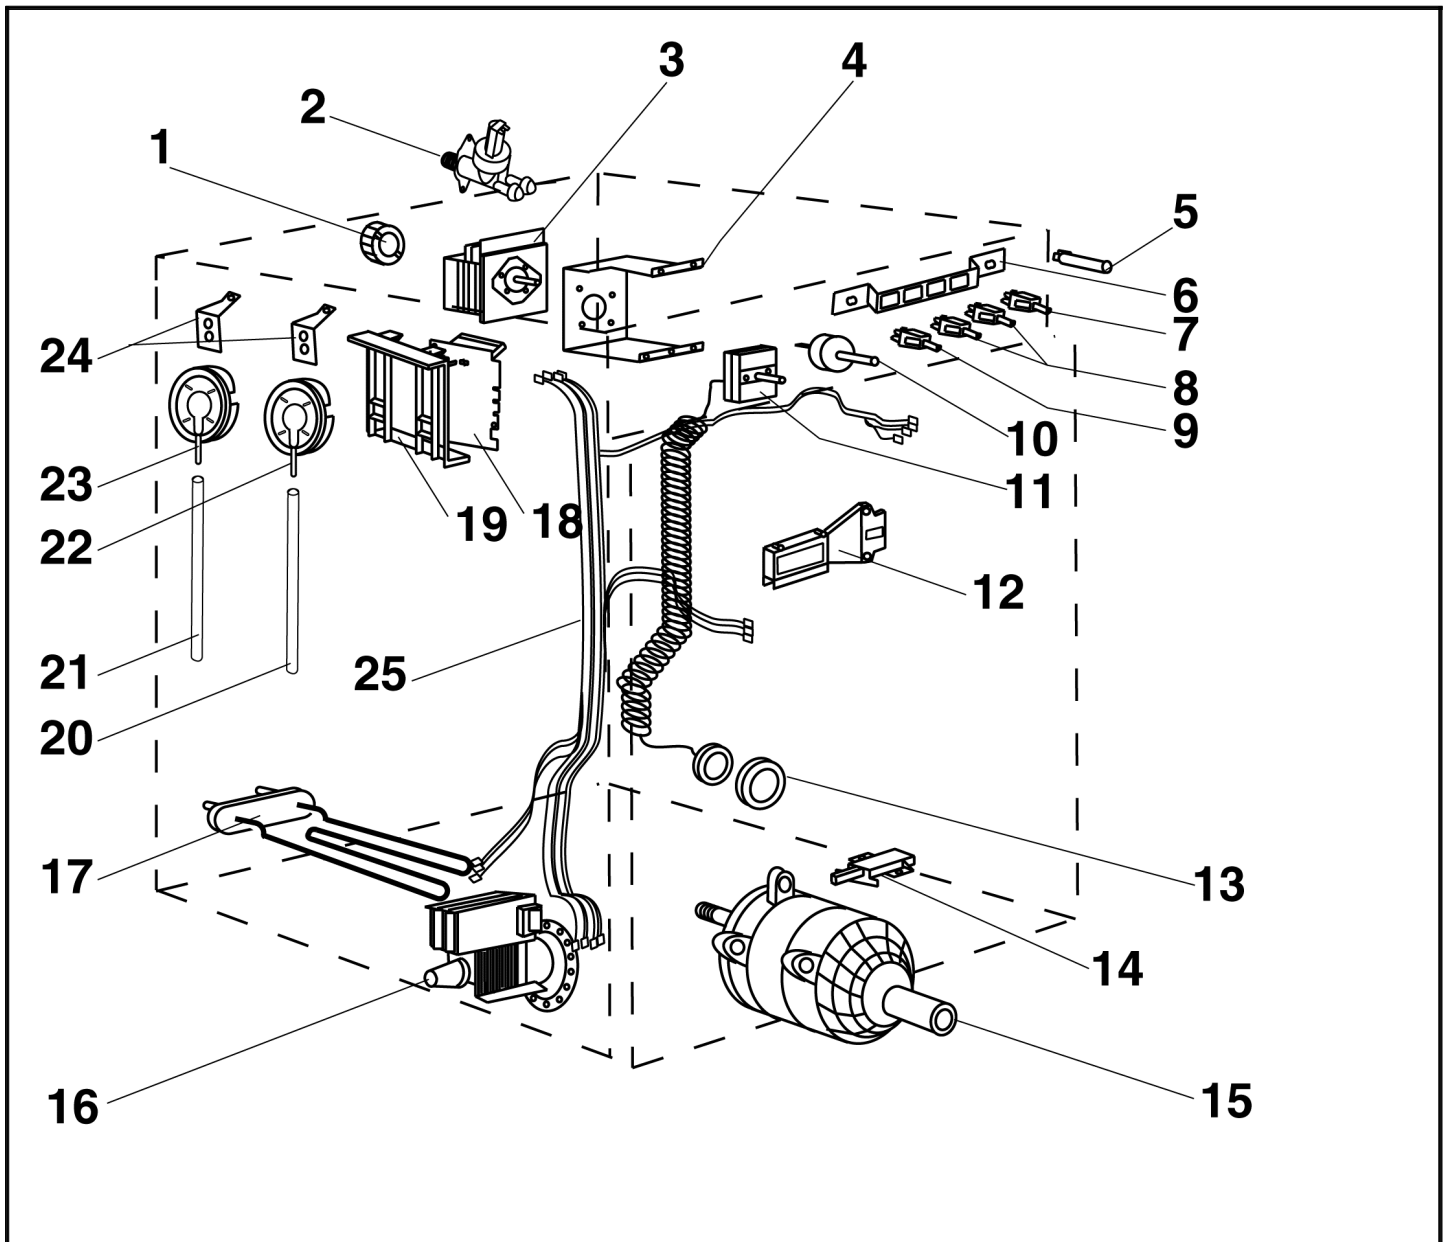

Références pièces :

Rep	DESIGNATION	CODE	Rep	DESIGNATION	CODE
1	BARRE DE RENFORT DE TOP	03010703	16	RESSORT MANETTE PROGRAMMAT	03010612
2	TOP INCLINE ANGLE ARRONDIS	03010629	17	PLAQUETTE DE SERRURE	03010092
3	RESSORT STABILISATEUR ARRIER	03010067	18	HUBLLOT VERRE	03010774
4	RESSORT STABILISATION AVANT	03010238	19	ANNEAU INTERIEUR DE PORTE	03010844
5	BANDEAU FLB 91 X	03010919	20	ENSEMBLE CHARNIERE	03010581
6	FACADE DE BOITE A LESSIVE	03010917	21	ENTOURAGE DE HUBLLOT	03010583
7	REPERE DE MANETTE	03010898	22	ENSEMBLE SERRURE	03010582
8	CAPOT DE LAMPE	03010857	23	COUVERCLE DE FILTRE	03010580
9	BOUTON DE COMMANDE	03010724	24	PIED REGLABLE	03011066
10	MANETTE POTENTIOMETRE	03010900	25	CAROSSERIE PS104 (TOP INCLINE)	03010638
11	RESSORT DE MANETTE THERMOST	03010425	26	SUPPORT INF DE TUYAU VIDANGE	03010841
12	REPERE DE PROGRAMME	03010728	27	PANNEAU ARRIERE	03010704
13	MANETTE PROGRAMMATEUR EXT	03010901	28	SUPPORT SUP DE TUYAU VIDANGE	03010840
14	MANETTE DE PROGRAMMATEUR IN	03010866	29	MANETTE THERMOSTAT	03010899
15	DISQUE ANTI-RETOUR MANETTE P	03010806			

Références pièces :

Rep	DESIGNATION	CODE	Rep	DESIGNATION	CODE
1	VIS DE POULIE M10X20 (542/683)	03010761	13	COLLIER DE SOUFFLET DE CUVE	03010206
2	CONE DE POULIE	03010516	14	RESSORT DE COLLIER	03010793
3	COURROIE V 1233-85 V	03010846	15	SOUFFLET DE CUVE	03010817
4	POULIE	03010542	16	AUBE DE PANIER	03010836
5	KIT PALIER	03010748	17	CUVE INOX PS900	03010624
6	CROISILLON DIAM:P52MM/C65MM	03010845	17	CUVE A PARTIR N°13430001	03011103
7	MASSE SUPERIEURE	03010641	18	PISTON D'AMORTISSEUR	03010486
8	COLLIER DE SERRAGE	03010146	19	AMORTISSEUR DROIT	03010911
9	TAMBOUR NM-PS103/PS104	03010832	20	AMORTISSEUR EXTERIEUR	03010256
10	FLASQUE AVANT	03010833	21	AMORTISSEUR INTERIEUR	03010255
11	JOINT DE CUVE	03010474	22	AMORTISSEUR GAUCHE	03010912
12	CLIPS FIXATION SOUFFLET CUVE	03010711	23	POIDS AVANT	03010593