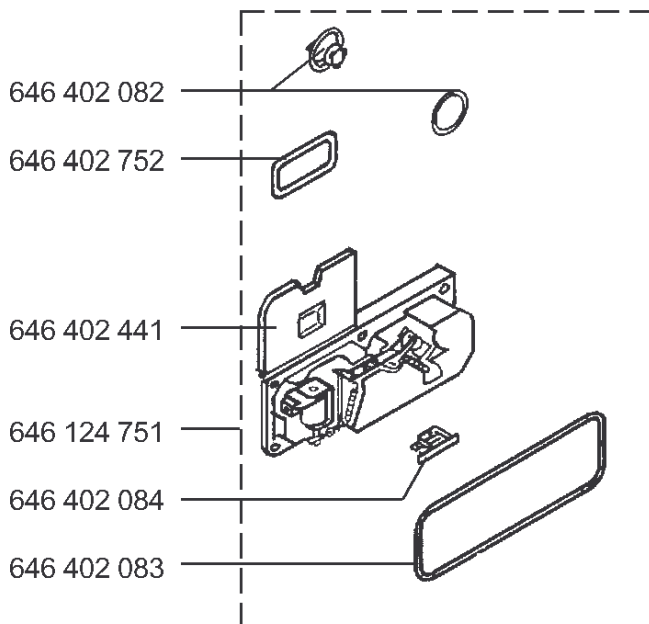

FAVORIT 6056 - w
FAVORIT 6050 - w
FAVORIT 2050 - w
FAVORIT 6050 - w

E-Nr. 911 232 059 A
E-Nr. 911 232 079 B
E-Nr. 911 232 142 C
E-Nr. 911 232 150 D

-DE-AT-LU-
-BE-FR-
-DE-
-FR-