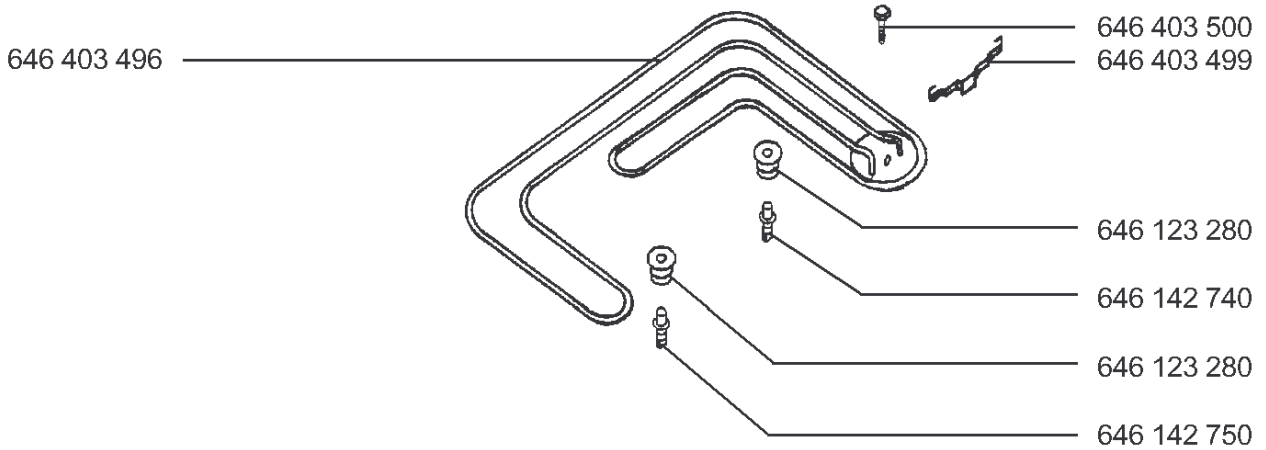

FAVORIT 6056 - w
FAVORIT 6050 - w
FAVORIT 2050 - w
FAVORIT 6050 - w

E-Nr. 911 232 059 A
E-Nr. 911 232 079 B
E-Nr. 911 232 142 C
E-Nr. 911 232 150 D

-DE-AT-LU-
-BE-FR-
-DE-
-FR-