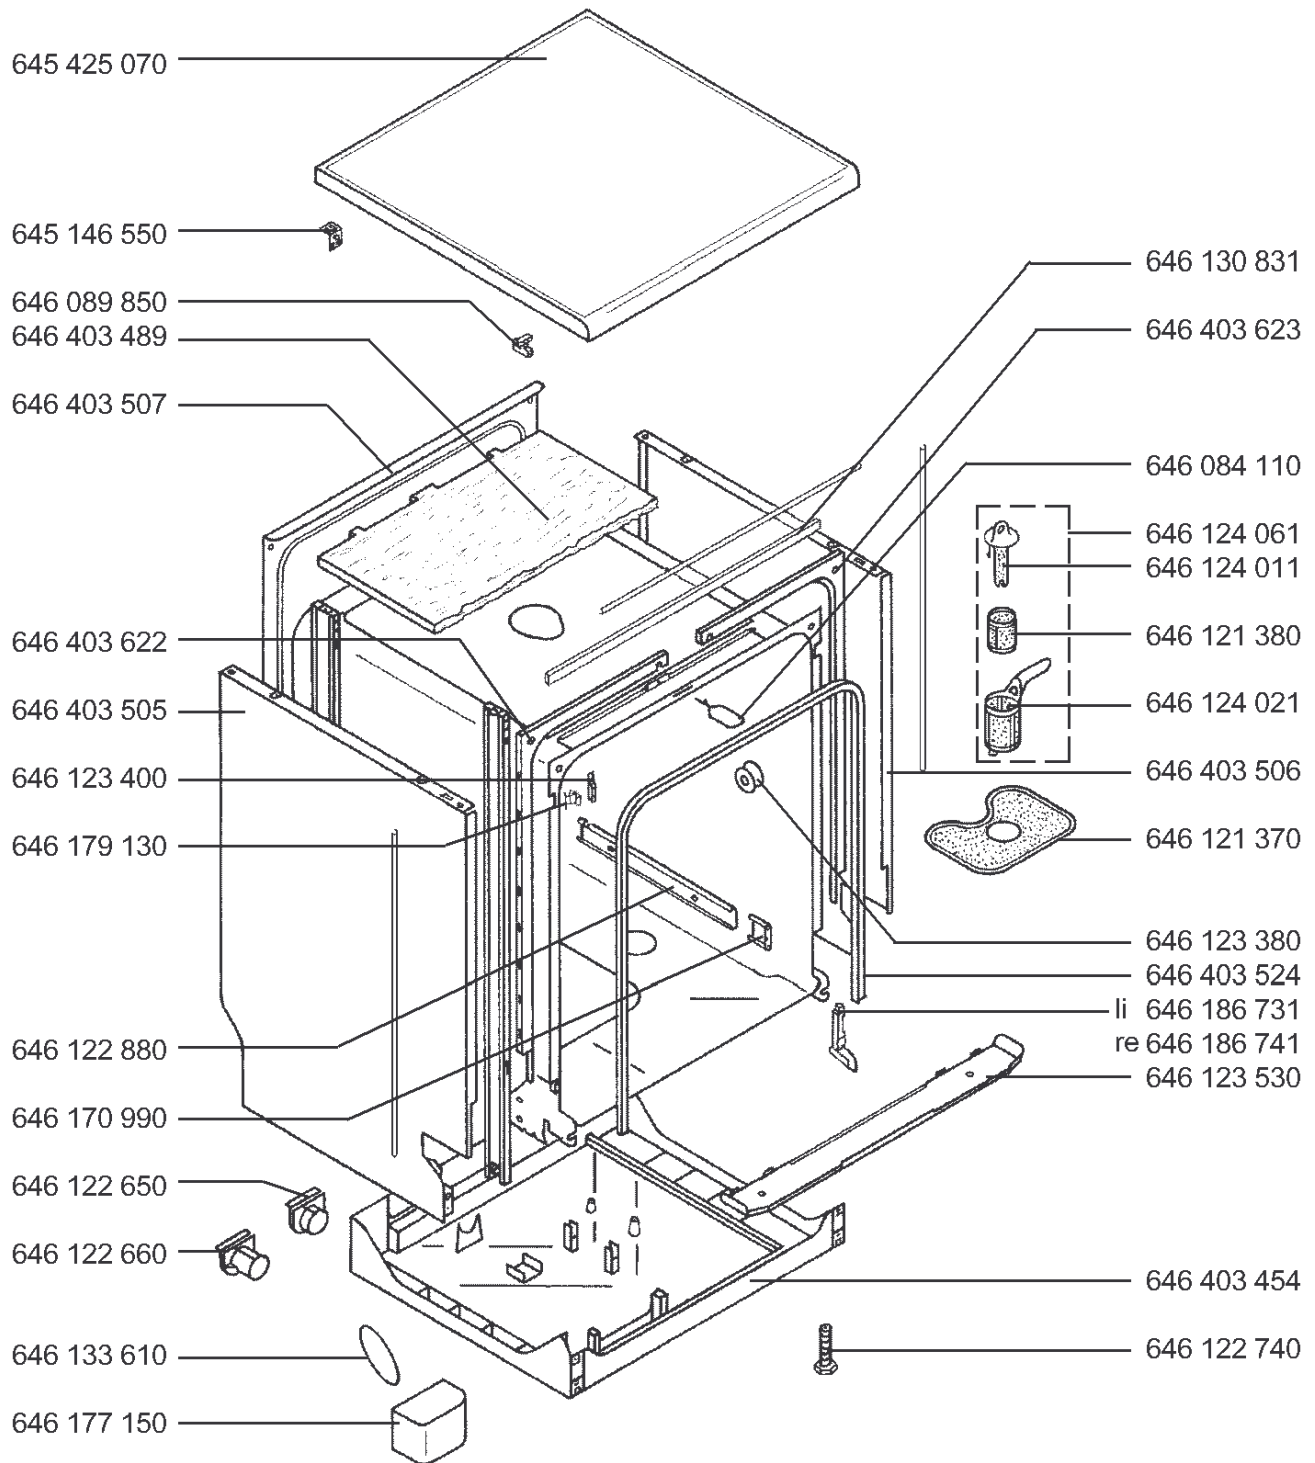

FAVORIT 6056 - w
FAVORIT 6050 - w
FAVORIT 2050 - w
FAVORIT 6050 - w

E-Nr. 911 232 059 A
E-Nr. 911 232 079 B
E-Nr. 911 232 142 C
E-Nr. 911 232 150 D

-DE-AT-LU-
-BE-FR-
-DE-
-FR-