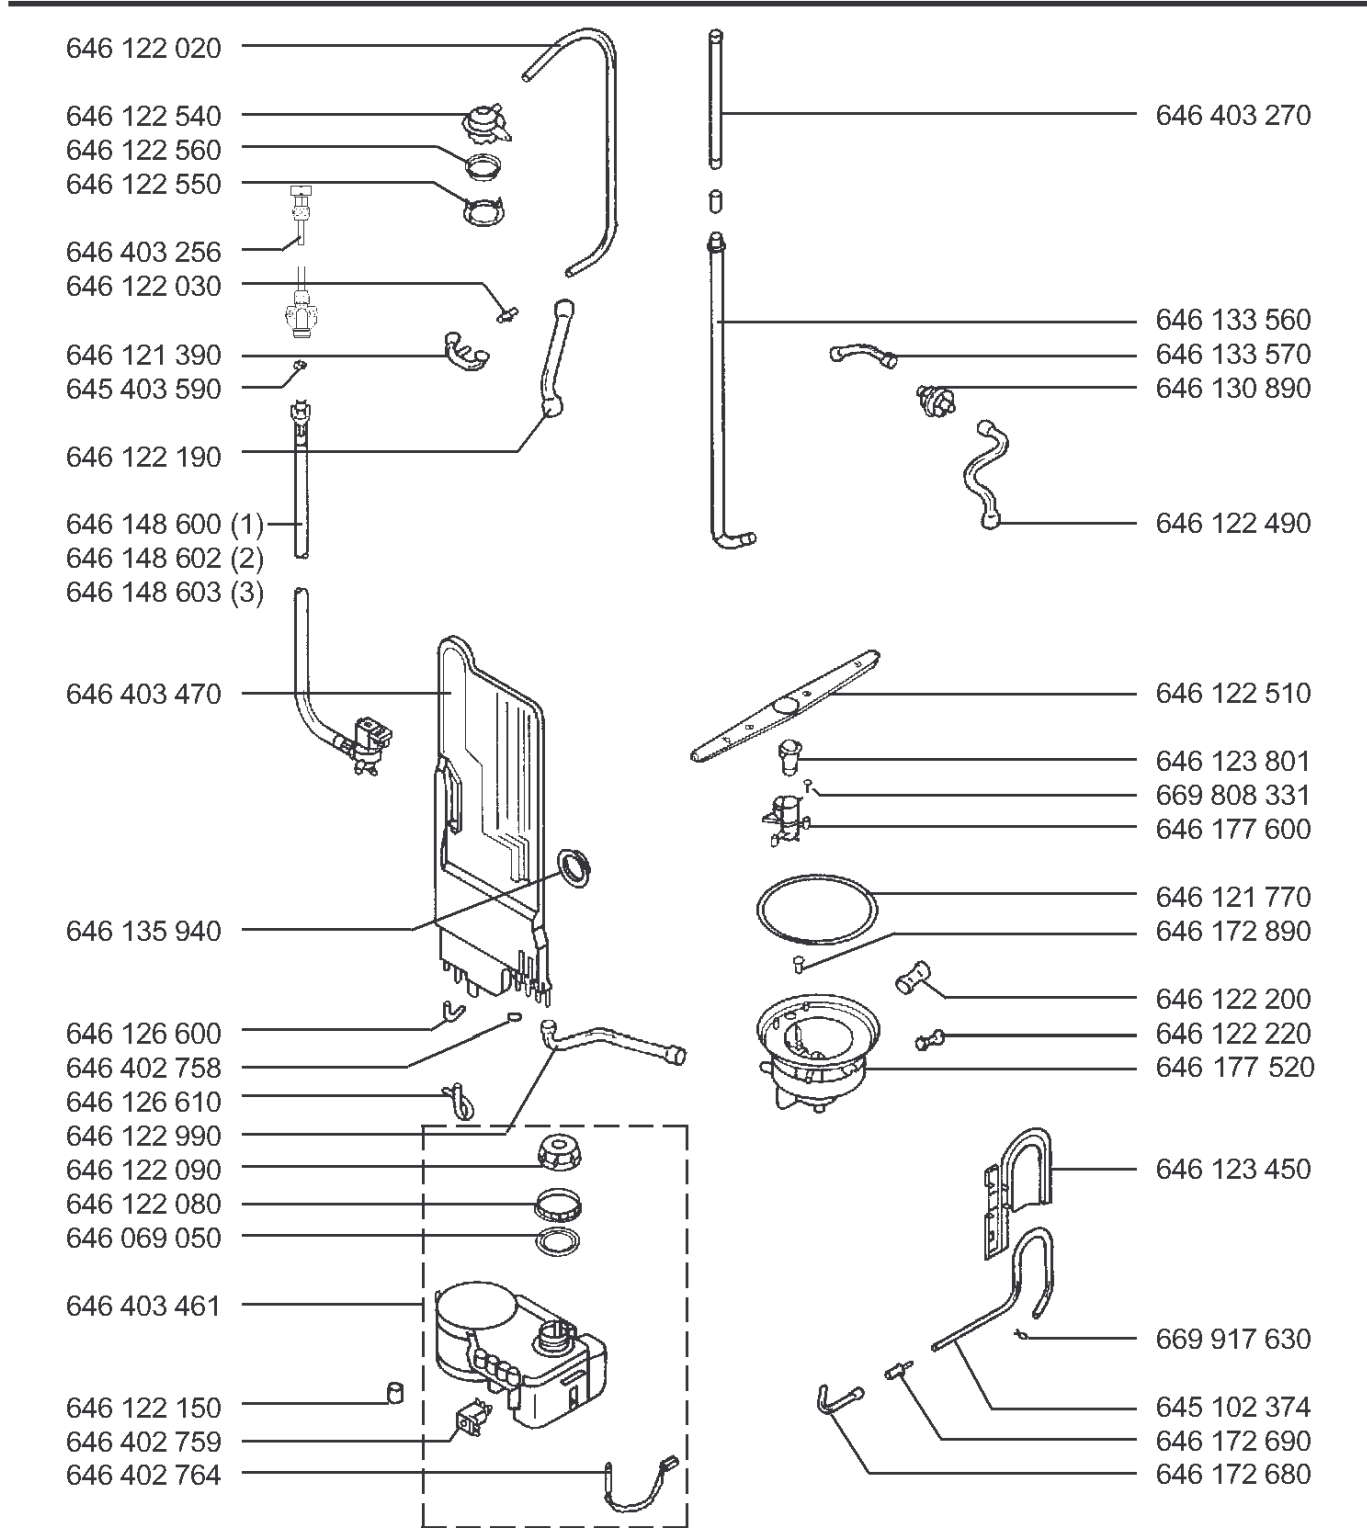

-DE-AT-LU-  
 -BE-FR-  
 -DE-  
 -FR-

Pos.	Référence	Désignation
------	-----------	-------------

FAVORIT 6056 - w  
 FAVORIT 6050 - w  
 FAVORIT 2050 - w  
 FAVORIT 6050 - w

E-Nr. 911 232 059 A  
 E-Nr. 911 232 079 B  
 E-Nr. 911 232 142 C  
 E-Nr. 911 232 150 D

-DE-AT-LU-  
 -BE-FR-  
 -DE-  
 -FR-

(1) 1,90m  
 (2) 2,70m  
 (3) 4,00m

Pos.	Référence	Désignation
------	-----------	-------------

FAVORIT 6056 - w  
 FAVORIT 6050 - w  
 FAVORIT 2050 - w  
 FAVORIT 6050 - w