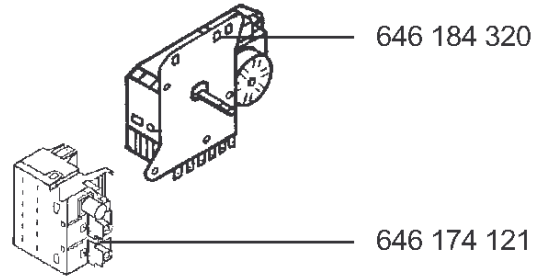

FAVORIT 6056 - w
FAVORIT 6050 - w
FAVORIT 2050 - w
FAVORIT 6050 - w

E-Nr. 911 232 059 A
E-Nr. 911 232 079 B
E-Nr. 911 232 142 C
E-Nr. 911 232 150 D

-DE-AT-LU-
-BE-FR-
-DE-
-FR-