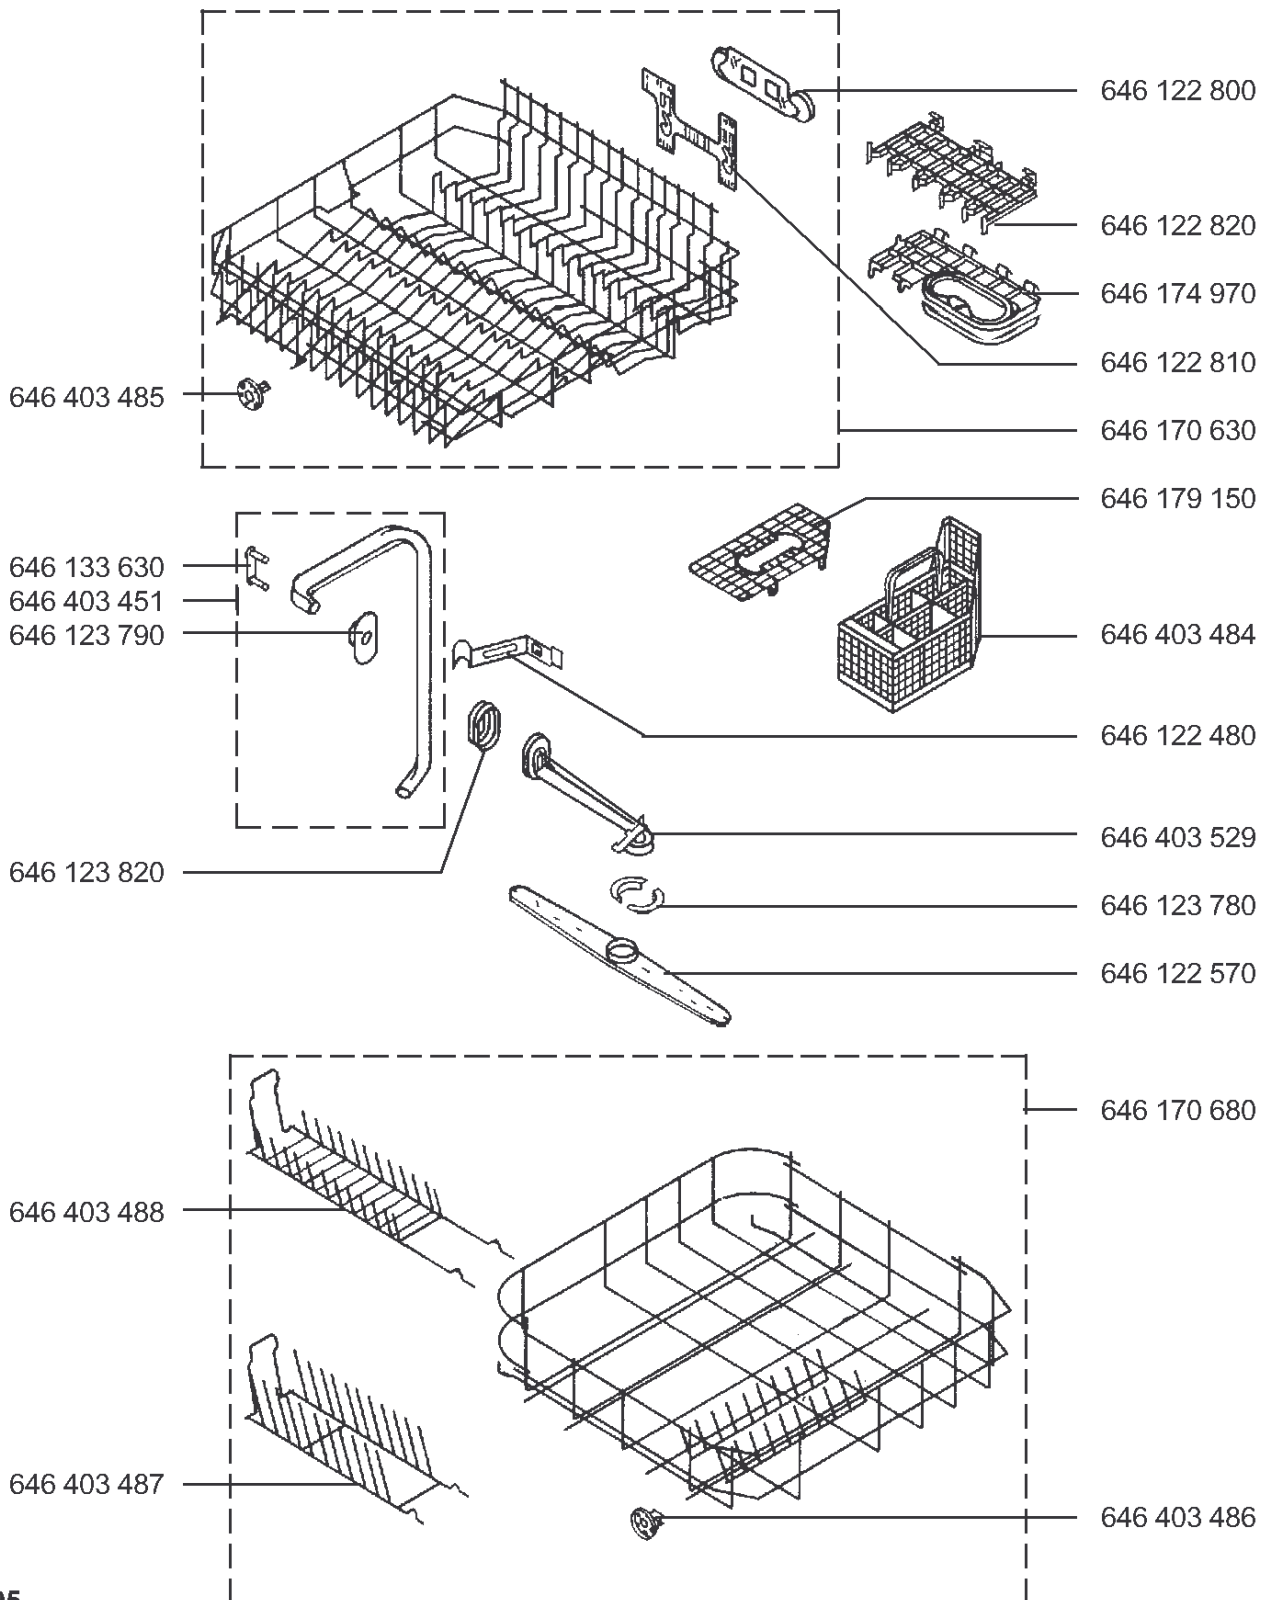

FAVORIT 6056 - w
FAVORIT 6050 - w
FAVORIT 2050 - w
FAVORIT 6050 - w

E-Nr. 911 232 059 A
E-Nr. 911 232 079 B
E-Nr. 911 232 142 C
E-Nr. 911 232 150 D

-DE-AT-LU-
-BE-FR-
-DE-
-FR-