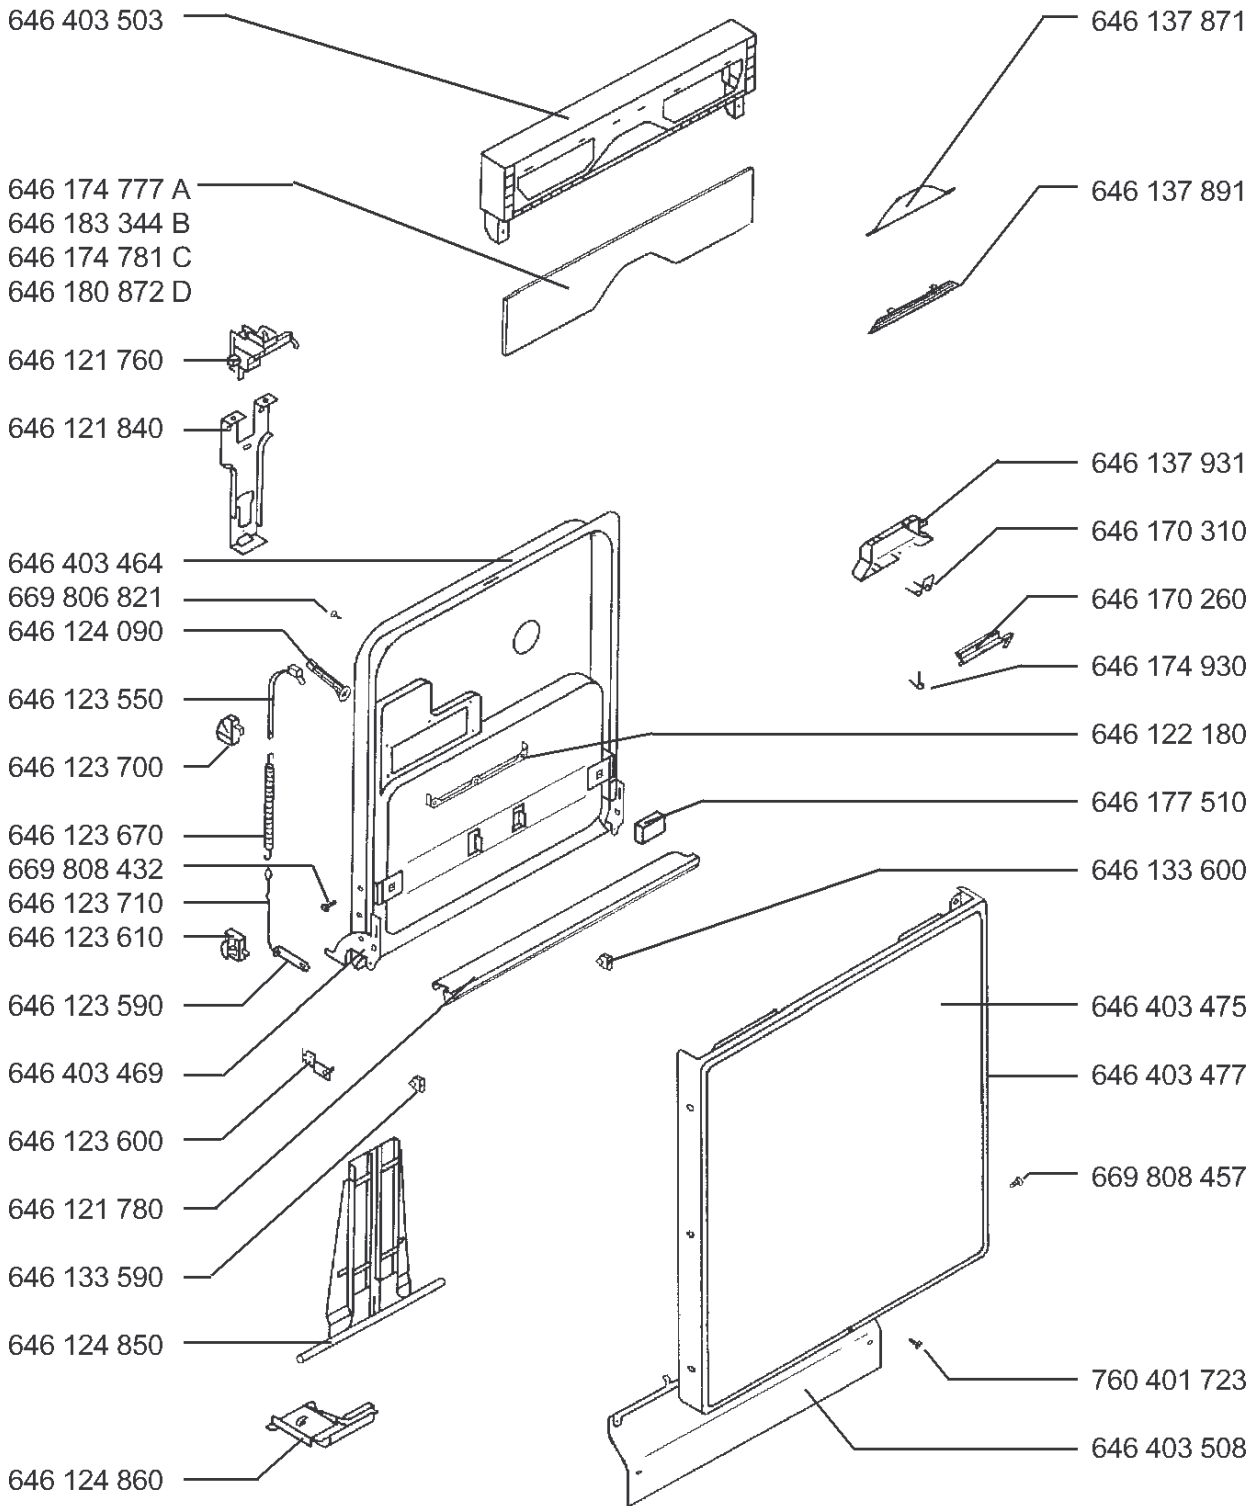

FAVORIT 6056 - w
FAVORIT 6050 - w
FAVORIT 2050 - w
FAVORIT 6050 - w

E-Nr. 911 232 059 A
E-Nr. 911 232 079 B
E-Nr. 911 232 142 C
E-Nr. 911 232 150 D

-DE-AT-LU-
-BE-FR-
-DE-
-FR-