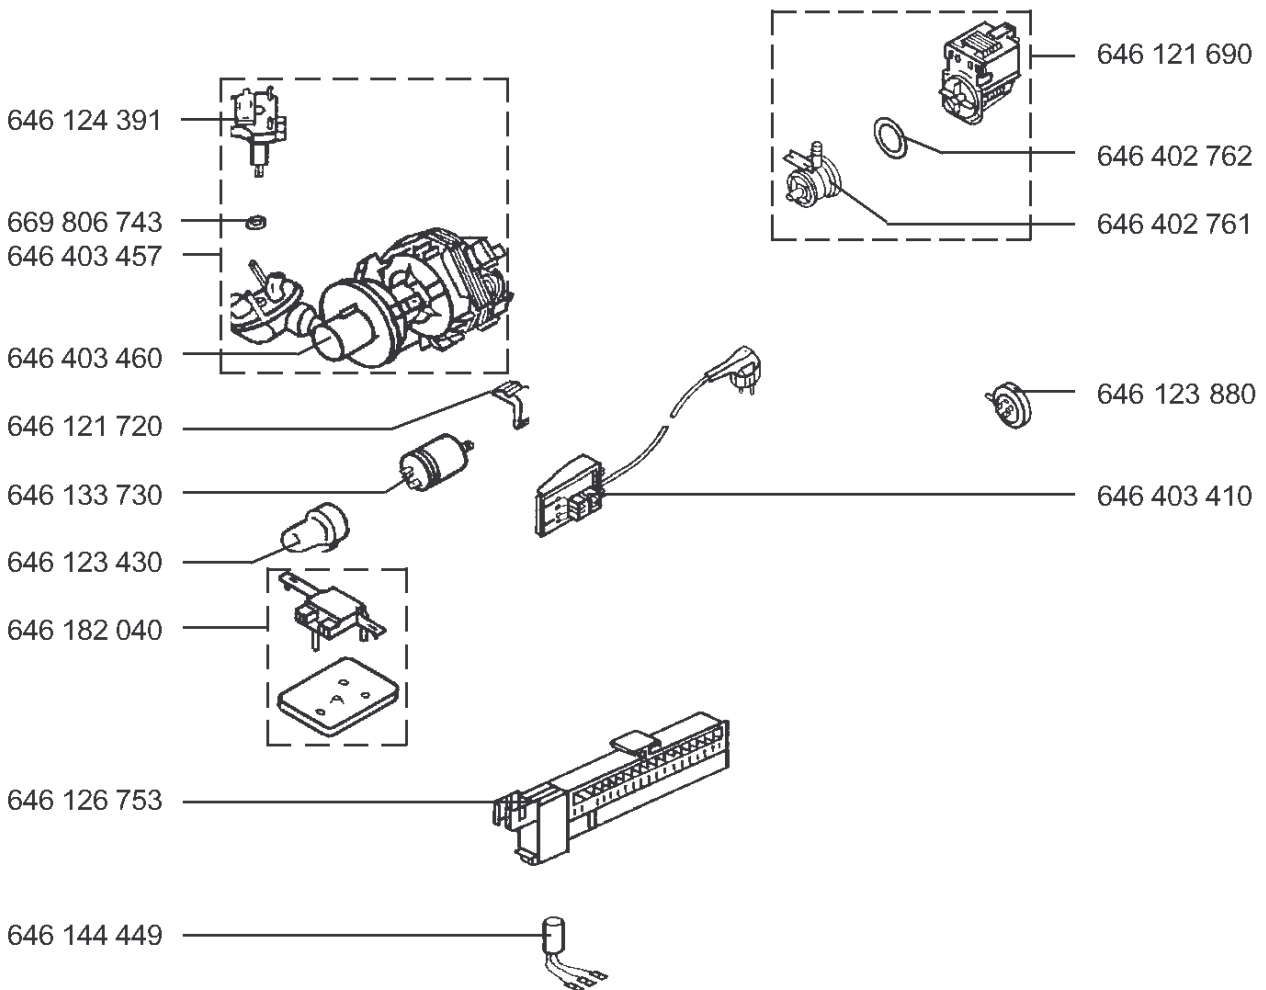

FAVORIT 6056 - w
FAVORIT 6050 - w
FAVORIT 2050 - w
FAVORIT 6050 - w

E-Nr. 911 232 059 A
E-Nr. 911 232 079 B
E-Nr. 911 232 142 C
E-Nr. 911 232 150 D

-DE-AT-LU-
-BE-FR-
-DE-
-FR-