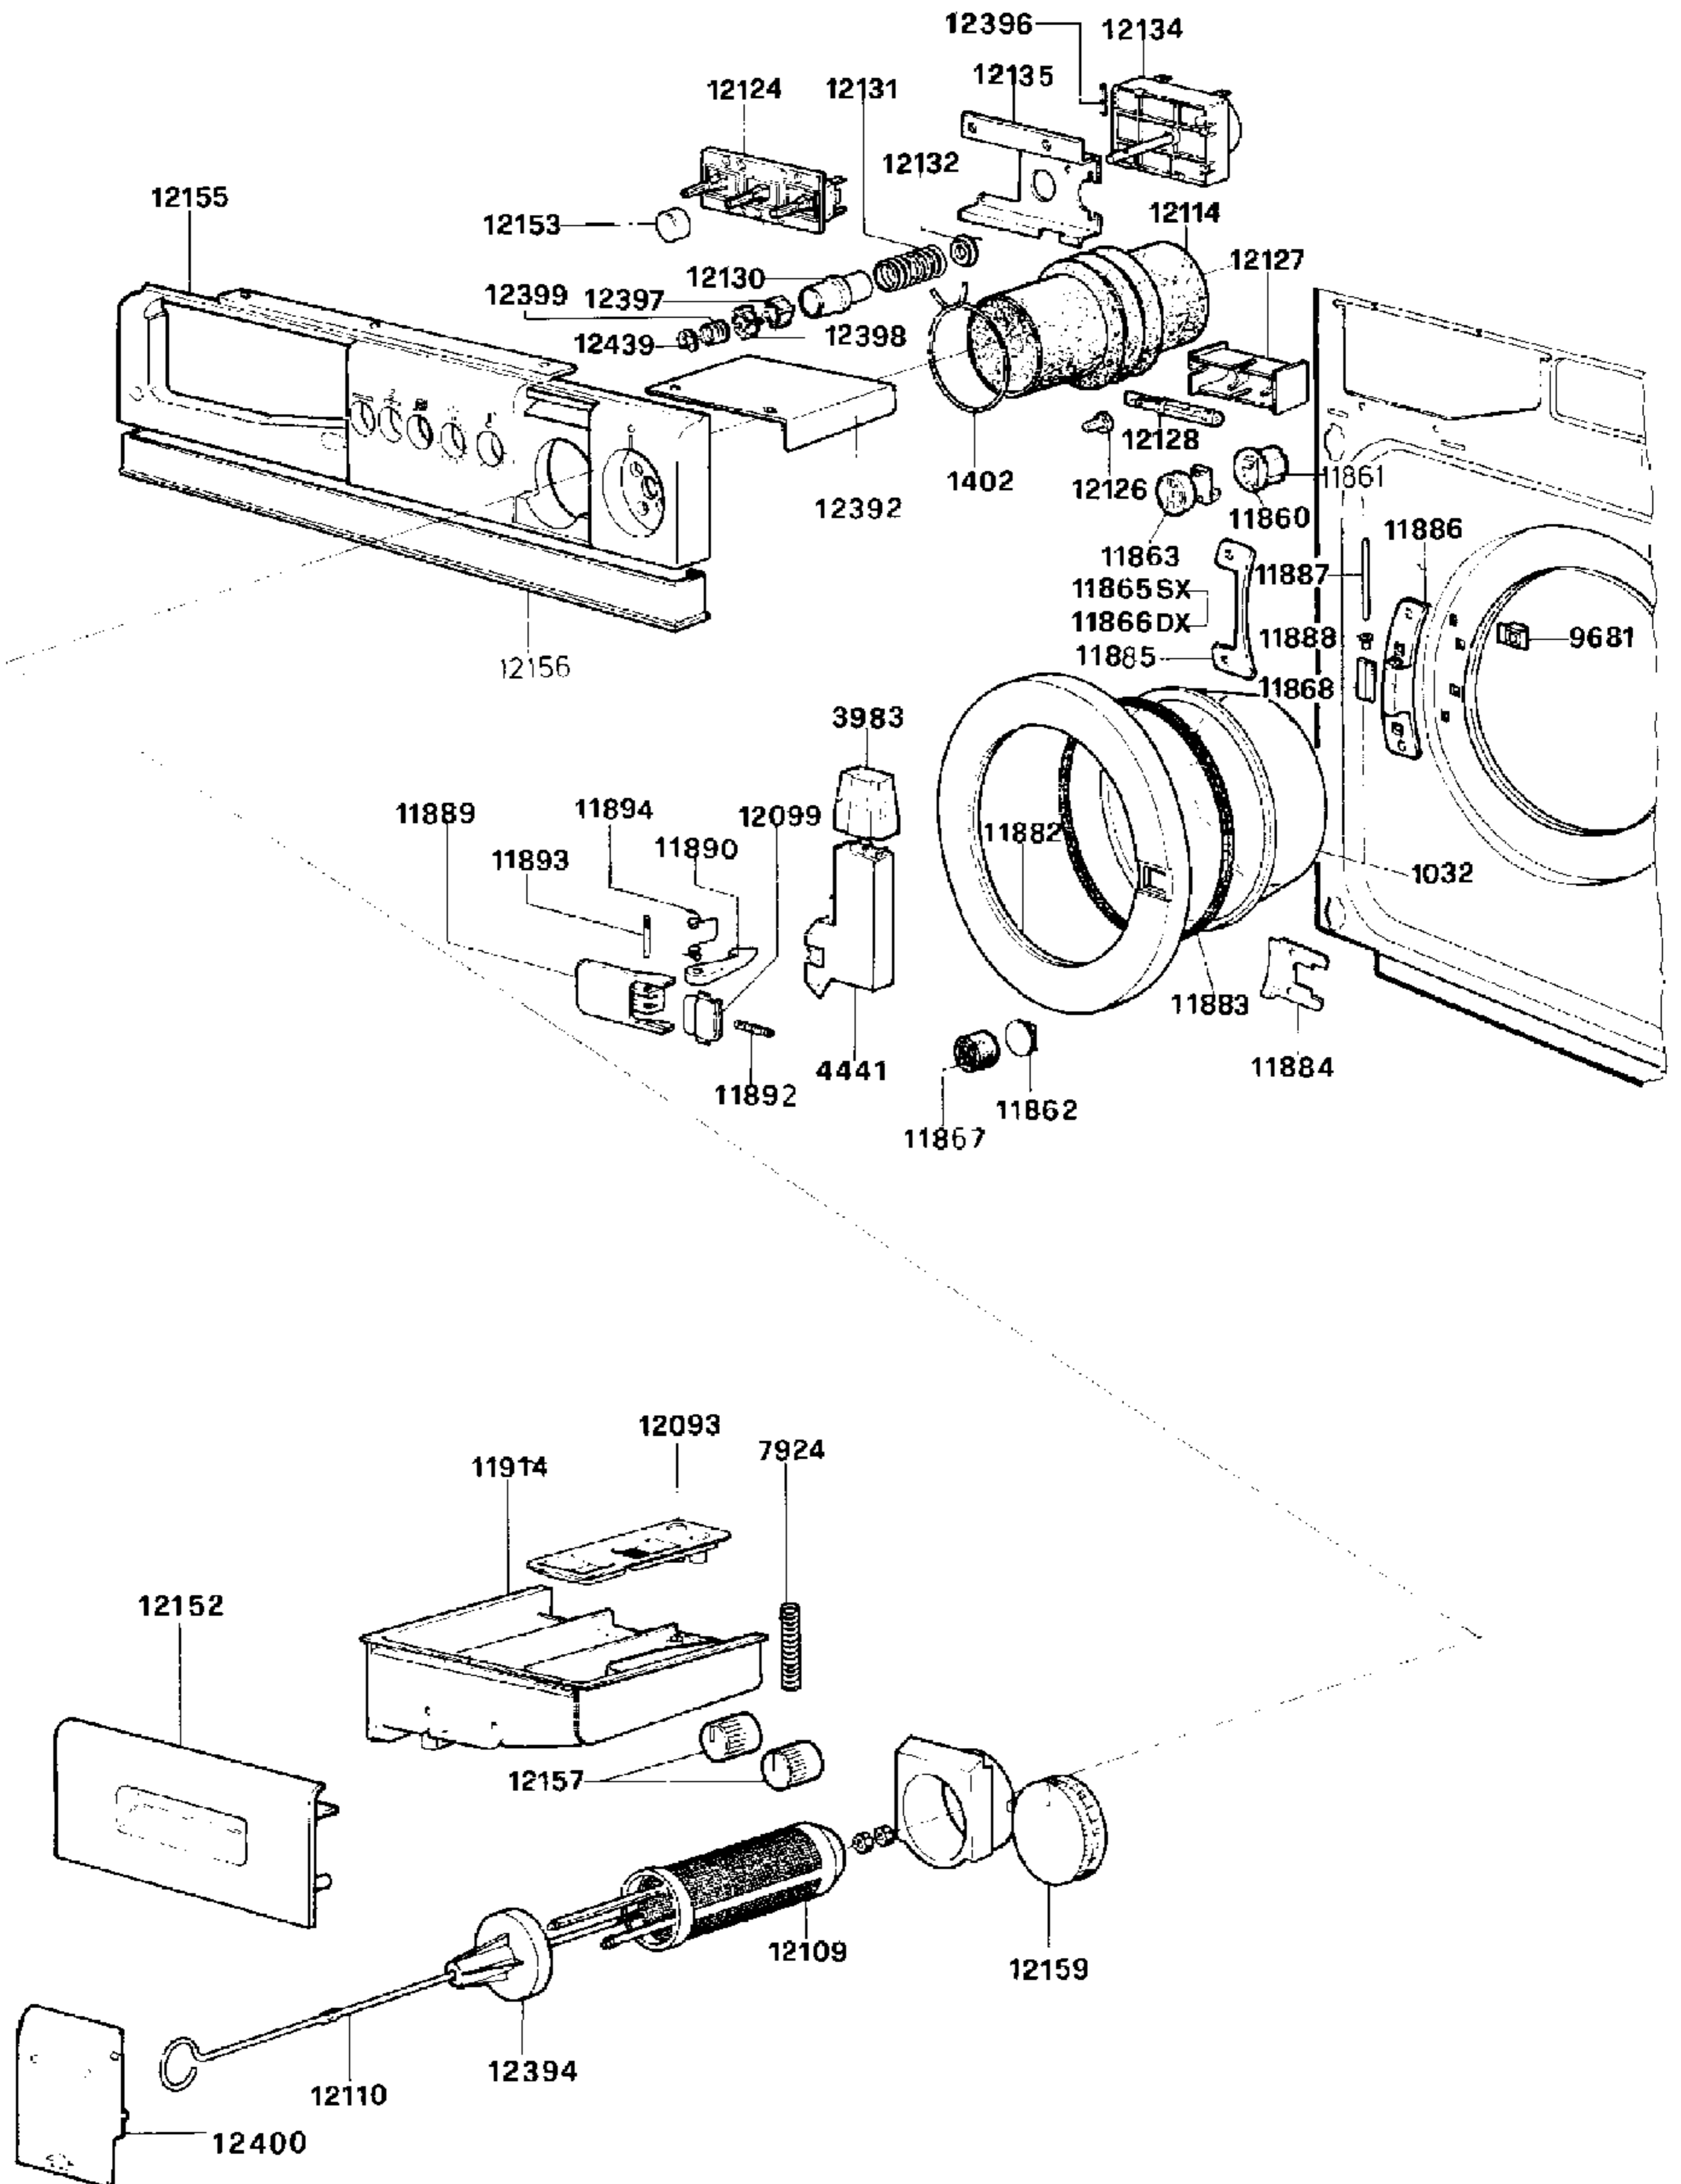

Stueckliste E620005  
 EW125120 EW125160

Pos.	Mat-Nr.	Bezeichnung	Description
11907	293499	Sockel schwarz	base black
11912	293500	Waschmittelbehaelter	bin for washing powder
11913	099356	Deckel	cover
11916	099358	Ablaufpumpe	drain pump
11918	099359	Programmschalterschutz	timer protection
11920	321941	Kondensatorhalter	capacitor holder
11974	321948	Schlauchklemme	clamp
12100	099363	Elektroventil	electric valve
12105	293503	Schlauch	hose
12116	321940	Scheibe	washer
12120	293507	Schlauch	hose
12121	293508	Schlauch	hose
12129	099365	Thermostat einstellbar	thermostate adjustable
12142	099367	Programmschalter	timer
12143	099368	Wasserventil einzel	water valve single
12393	211774	Deckel oben	upper cover
12395	233424	Gehaeuse	cabinet
12401	099371	Einstellfuss	adjusting foot
12418	158108	Druckwaechter	pressure -controller
o. Abb.	099399	Thermostatschutz	thermostate protection

Stueckliste E620005  
 EW125120 EW125160

Pos.	Mat-Nr.	Bezeichnung	Description
1032	293342	Bullaugenglas	window
1402	320952	Schlauchklemme	clamp
3983	320957	Schutz	protection
4441	157871	Verschluss	lock
7924	158089	Feder	spring
9681	158130	Kopfschraube	cap screw
11860	158094	Verschluss	lock
11861	321775	Verschlusshalter	lock holder
11862	321943	Plaettchen	small plate
11863	321819	Haken	hook
11865	321809	Linksseitiger Haken	left-sided hook
11866	321951	rechtsseitiger Haken	right-sided hook
11867	321817	Pfropfen	stopper
11868	321946	Plaettchen	small plate
11882	293498	Bullaugenrahmen	port hole trim
11883	099353	Dichtung	gasket
11884	322285	Buegel	bracket
11885	321763	Halterung	holding
11886	099354	Scharnier	hinge
11887	321947	Stift	pin
11888	321875	Scheibe	washer
11889	158096	Handgriff	handle
11890	158097	Haken	hook
11892	321874	Feder	spring
11893	321876	Stift	pin
11894	158098	Feder	spring
11914	099357	Waennchen	small tank
12093	293502	Deckel	cover
12099	322286	Deckel	cover
12109	293505	Filter	filter
12110	099364	Filterhandgriff	filter handle
12114	293506	Gummi-Schlauch	rubber hose