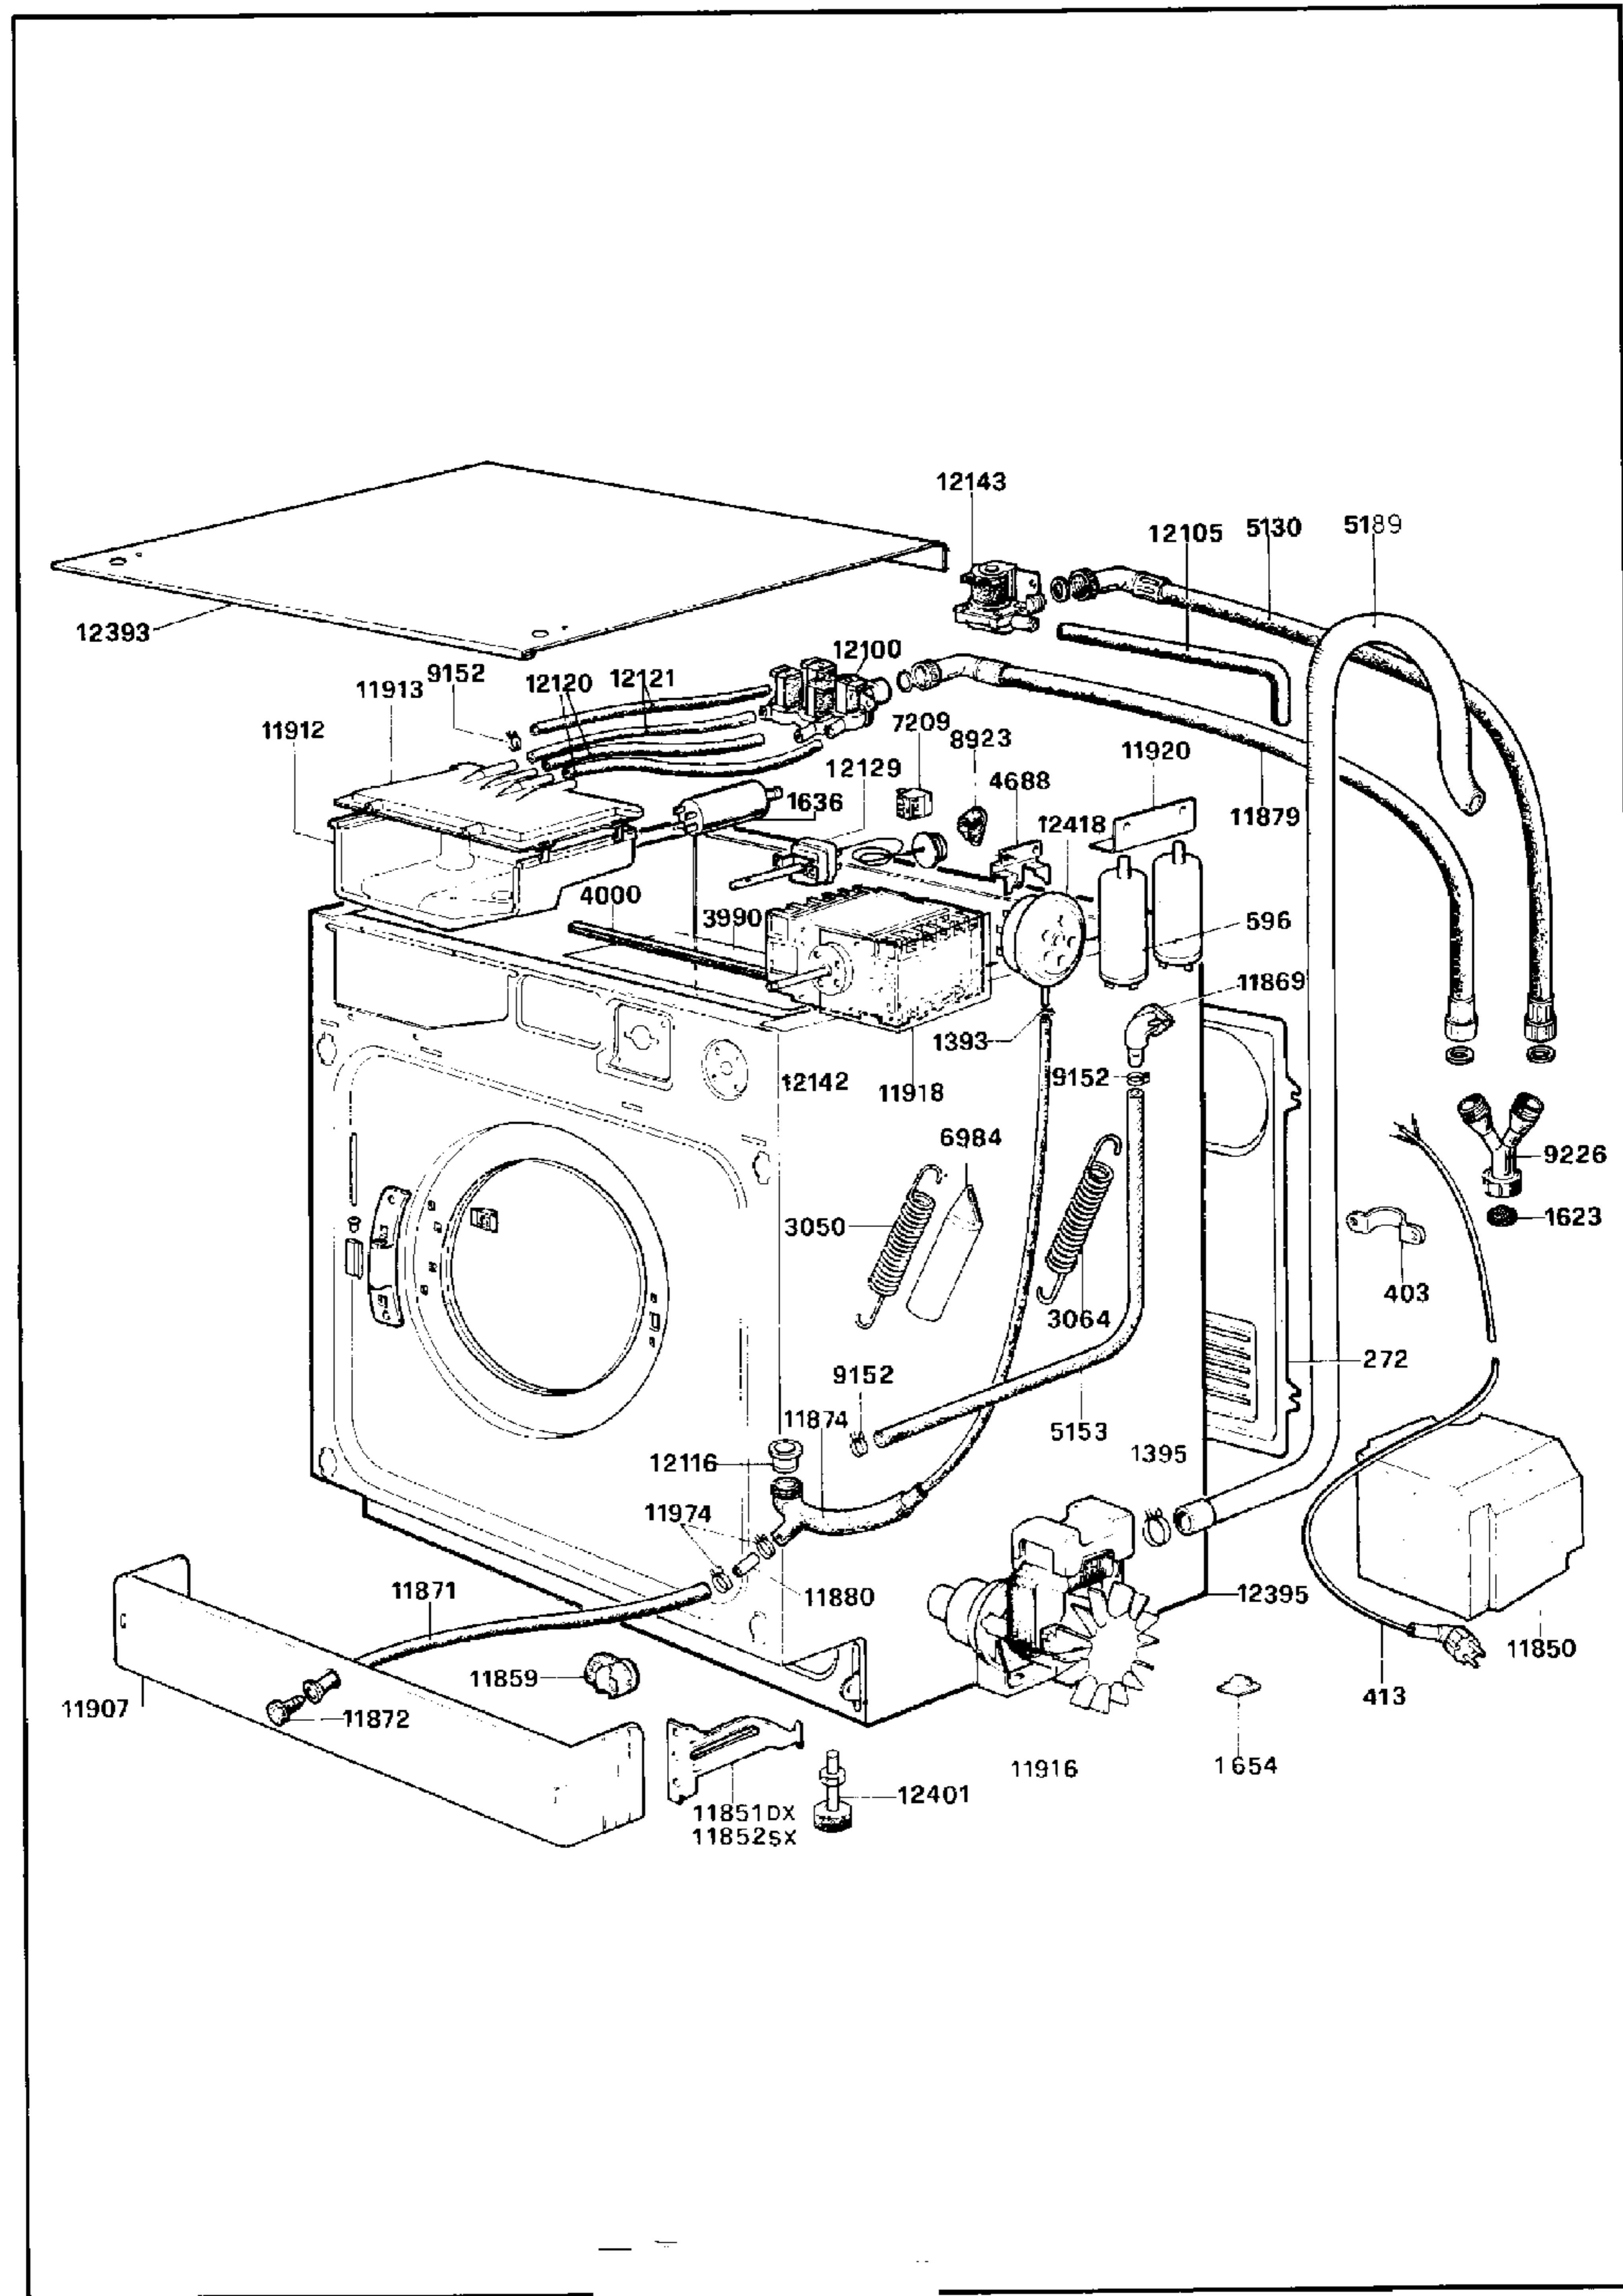

Stueckliste E620005  
 EW125120 EW125160

Pos.	Mat-Nr.	Bezeichnung	Description
272	293307	Carter	carter
403	099005	Schellenbuegel	U-bolt
413	099134	Anschlusskabel	power cord
596	099347	Kondensator	capacitor
1393	157631	Schlauchklemme	clamp
1395	320482	Schlauchklemme	clamp
1623	157649	Filter	filter
1636	321092	Funkentstoerfilter	suppressor
1654	157862	Kabelbefestigung	clamping screw
3050	323237	Feder	spring
3064	157867	Feder	spring
3990	293314	Schutz	protective part
4000	099004	Schutz	protective part
4688	321954	Niveauschaltertraeger	pressure switch support
5130	098945	Schlauch	hose
5153	099348	Schlauch	hose
5189	099349	Ablaufschlauch	drainage hose
6984	157877	Federschutz	spring protection
7209	157878	Klemmenblock	junction block
8923	157880	Kabelbefestigung	clamping screw
9152	321835	Schlauchklemme	clamp
9226	321927	Anschluss	connector
11850	141443	Gegengewicht	front container weight
11851	321889	Fuehrung rechts	guide right
11852	321836	Fuehrung links	guide left
11859	158093	Scharnier	hinge
11869	322678	Schlauchendstueck	end piece of hose
11871	293495	Schlauch	hose
11872	321938	Schlauchpfropfen	hose stopper
11874	293496	Luftfalle	air trap
11879	320900	Einlaufschlauch	opening hose
11880	158090	Anschluss	connector