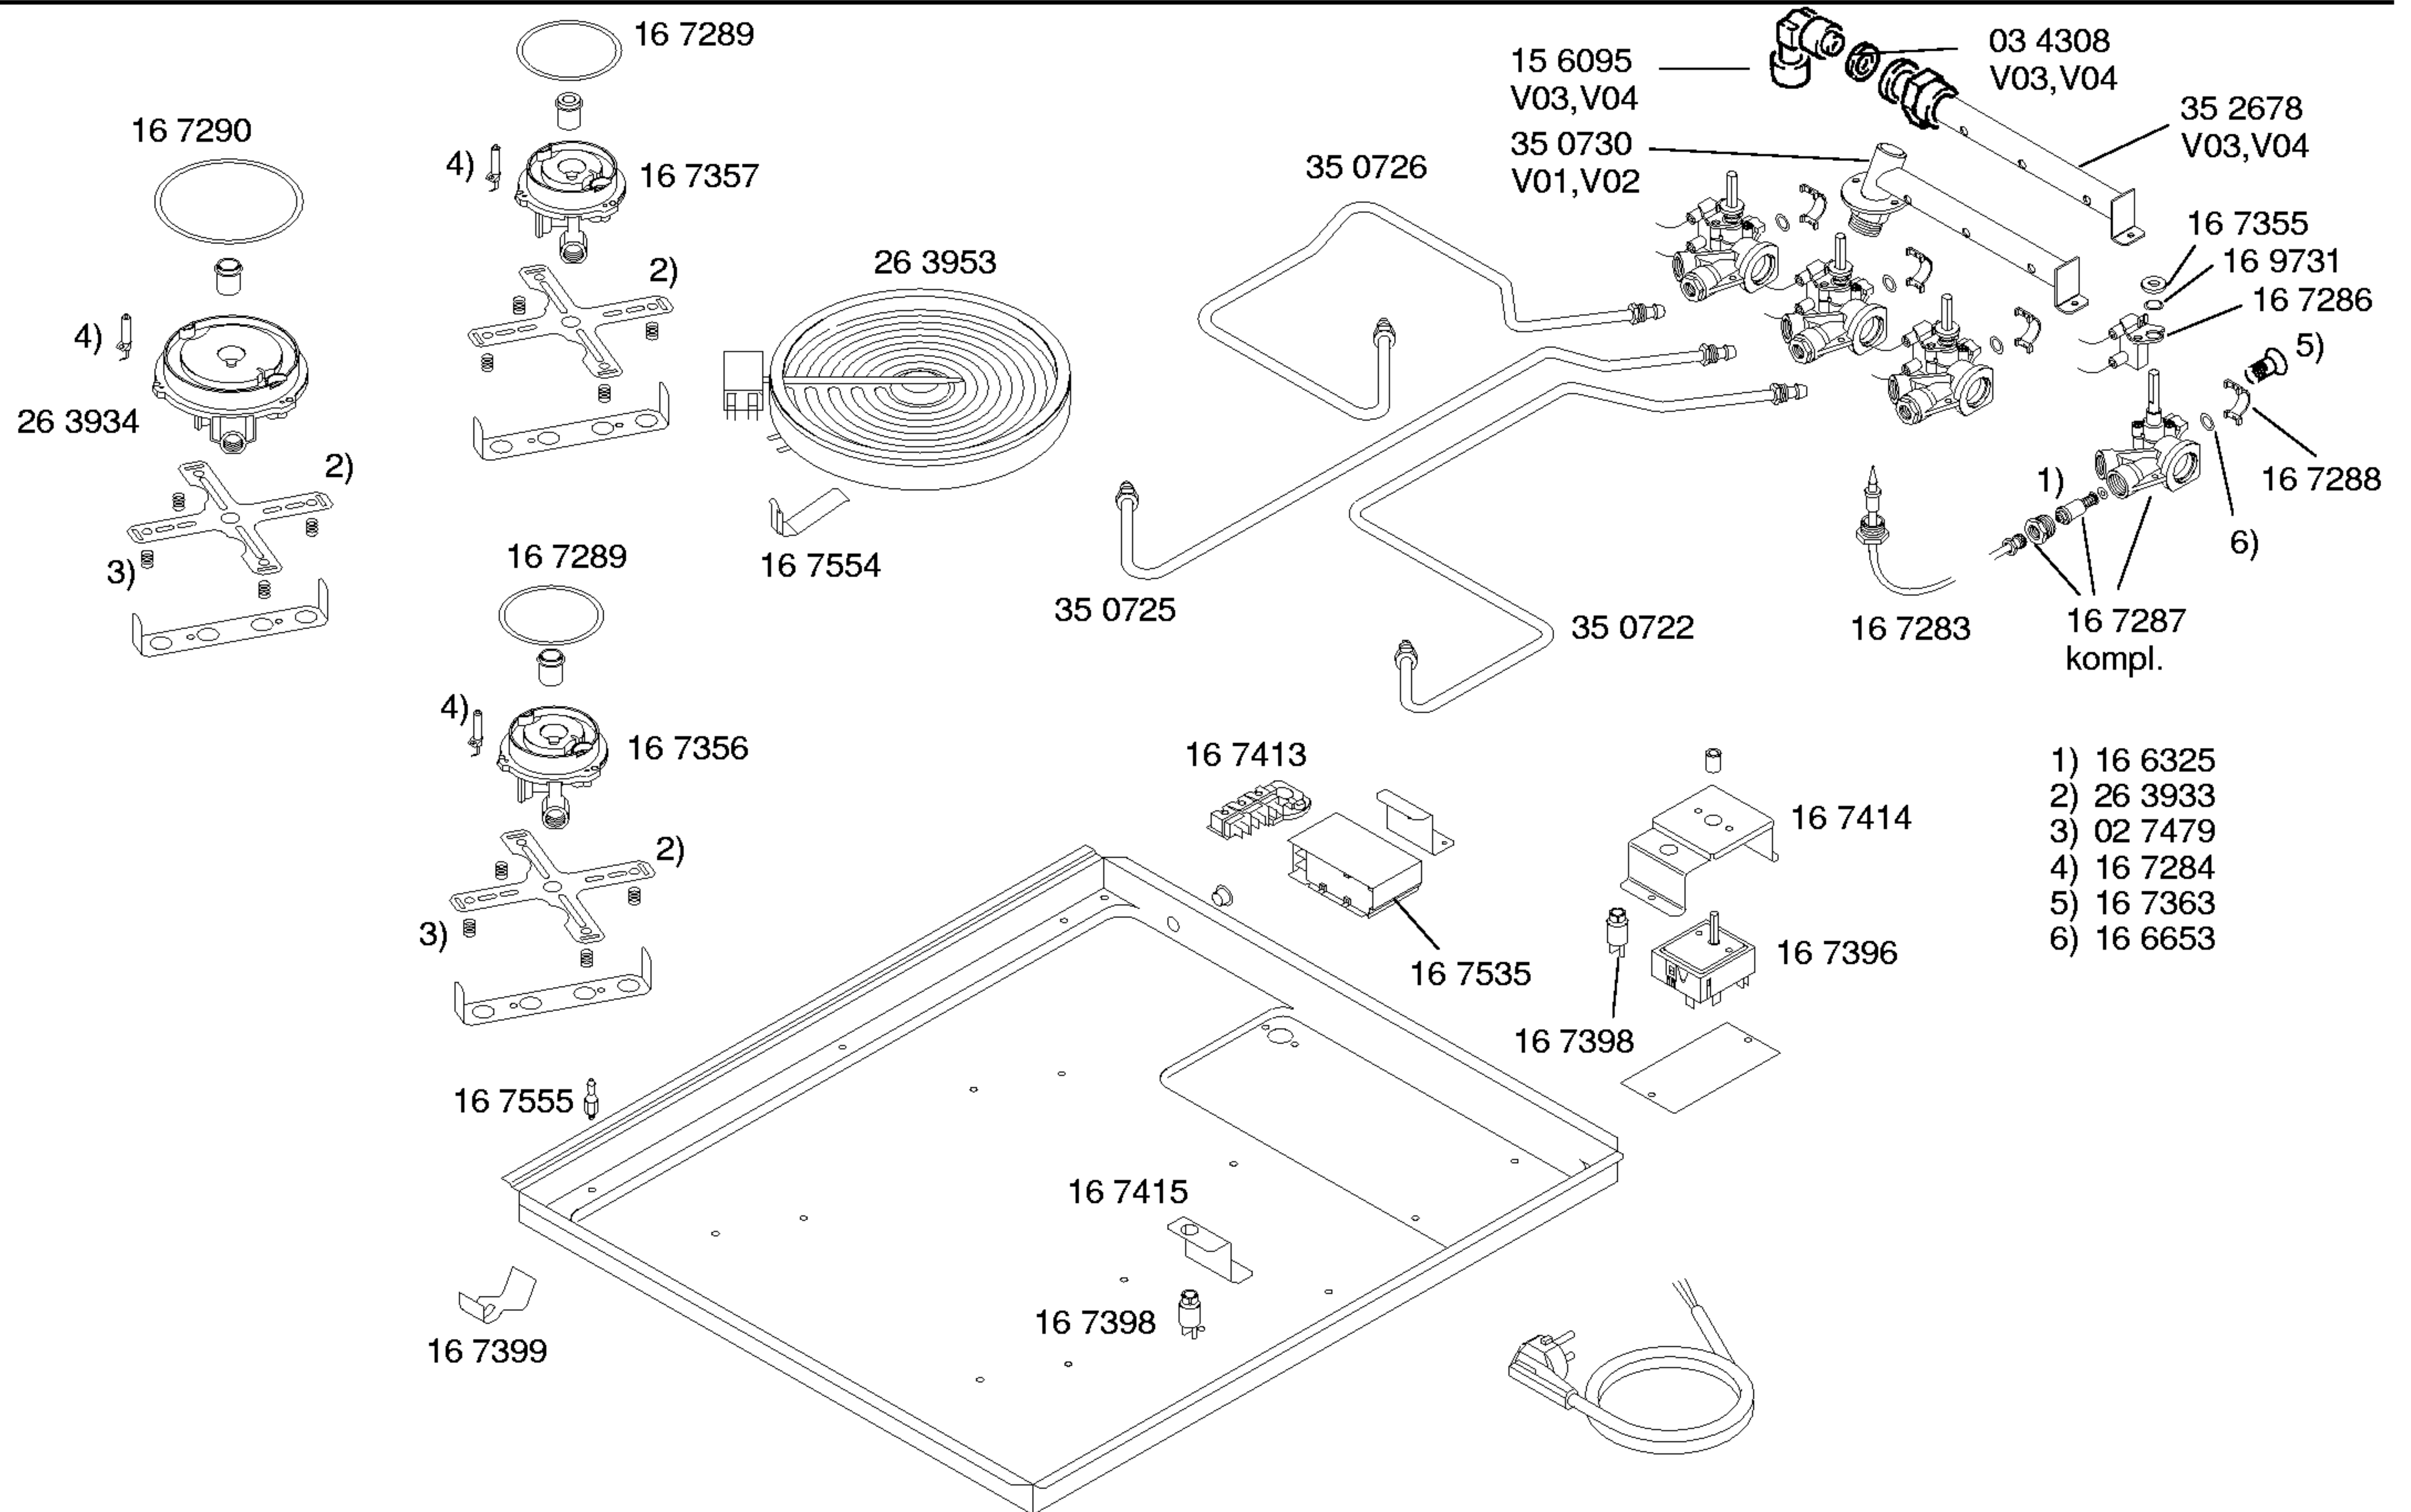

Gebrauchsanweisung
 (D,GB,F,NL,I,E)
 52 0891

1) 16 7354

Düsensätze:

Flüssiggas 50mbar
 26 4032

Flüssiggas 30mbar
 16 7552

Erdgas E20mbar
 16 7553

- 1) 16 6325
- 2) 26 3933
- 3) 02 7479
- 4) 16 7284
- 5) 16 7363
- 6) 16 6653