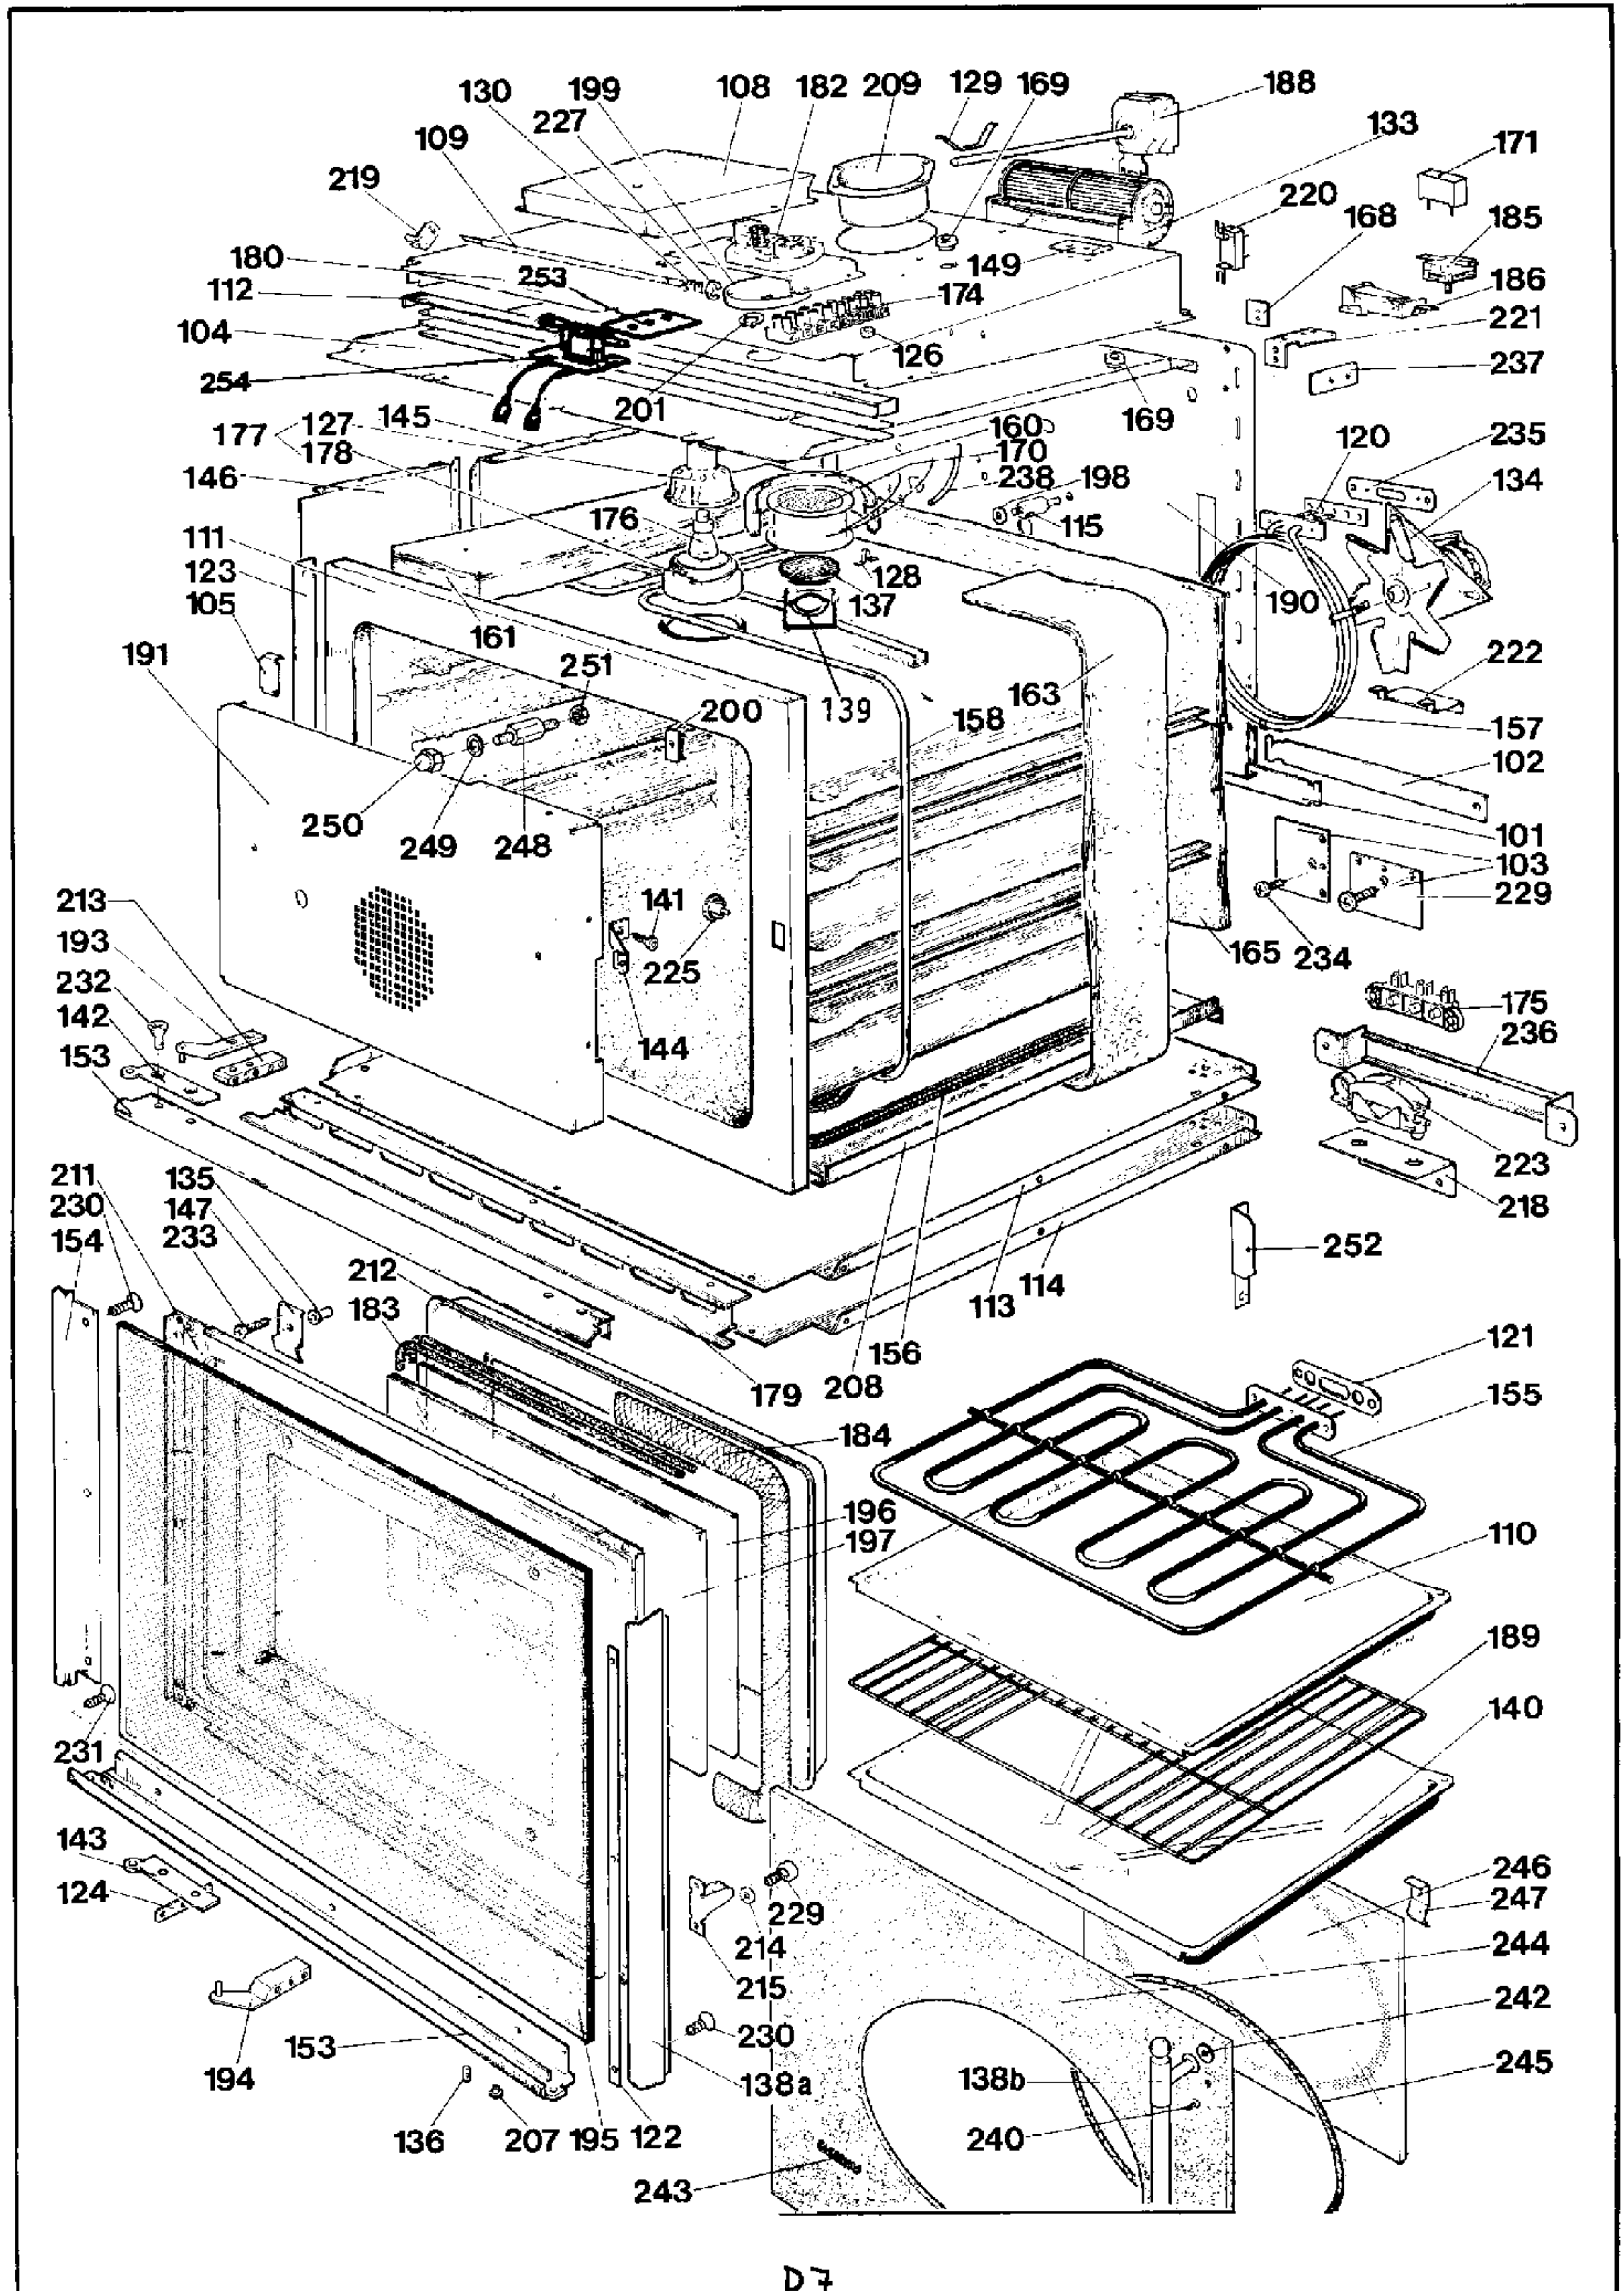

Stueckliste E630053

EB872100 EB872110 EB872120 EB872150 EB872160 EB873100 EB873110
EB873120 EB873150 EB873160

Pos.	Mat-Nr.	Bezeichnung	Description
101	321707	Abdeckblech	Cover sheet
102	156750	Abdeckblech	Cover sheet
103	155567	Abdeckblech	Cover sheet
104	292266	Abdeckblech	Cover sheet
105	320269	Abdeckblech	Cover sheet
108	098524	Abdeckblech	Cover sheet
109	323529	Achse	Shaft
110	210879	Backblech	Cookie sheet
111	233259	Backmuffel	Inner oven
112	155874	Blende 873	Facia 873
	291451	Blende 872	Facia872
113	210905	Bodenblech	Bottom plate
114	292414	Bodenblech	Bottom plate
115	098599	Bolzen	Bolt
120	155791	Dichtung	Gasket
121	322907	Dichtung	Gasket
122	156560	Dichtung	Gasket
123	291295	Dichtung	Gasket
124	097873	Distanzstueck	Spacer
126	320124	Distanzstueck	Spacer
127	157451	Fassung	Socket
128	155762	Feder	Spring
129	323603	Feder	Spring
130	324174	Feder	Spring
133	141407	Geblaese	Fan motor
134	141406	Geblaese	Fan motor
135	156662	Gewindeniet	Rivet
136	320813	GewindestiftM4x4	Set screwM4x4
137	320848	Gitter bis S.Nr.197696	Grid to serv.no.197696
	322747	Gitter ab Serv.Nr.197697	Grid froms erv.no.197697
138a	291231	Griff schwarz -100/-160	Handle black -100/160
	292857	Griff schwarz	Handle black
	097354	Griff Edelstahl -110	Handle stainless steel
	292859	Griff Edelstahl	Handle stainless steel
	291235	Griff weiss -120	Handle white -120
	292858	Griff weiss	Handle white
138b	290823	Griff kpl. vergoldet	Handle compl. golden col.
139	155856	Distanzscheibe	Washer
140	291073	Grillpfanne	Grill pan
141	155393	Schraube 4,2x9,5 Edelst.	Screw 4,2x9,5 stainless steel
142	098194	Halteblech	Fixing sheet
143	098195	Halteblech	Fixing sheet
144	322363	Halteblech	Fixing sheet
145	292268	Halteblech	Fixing sheet
146	211456	Halteblech	Fixing sheet