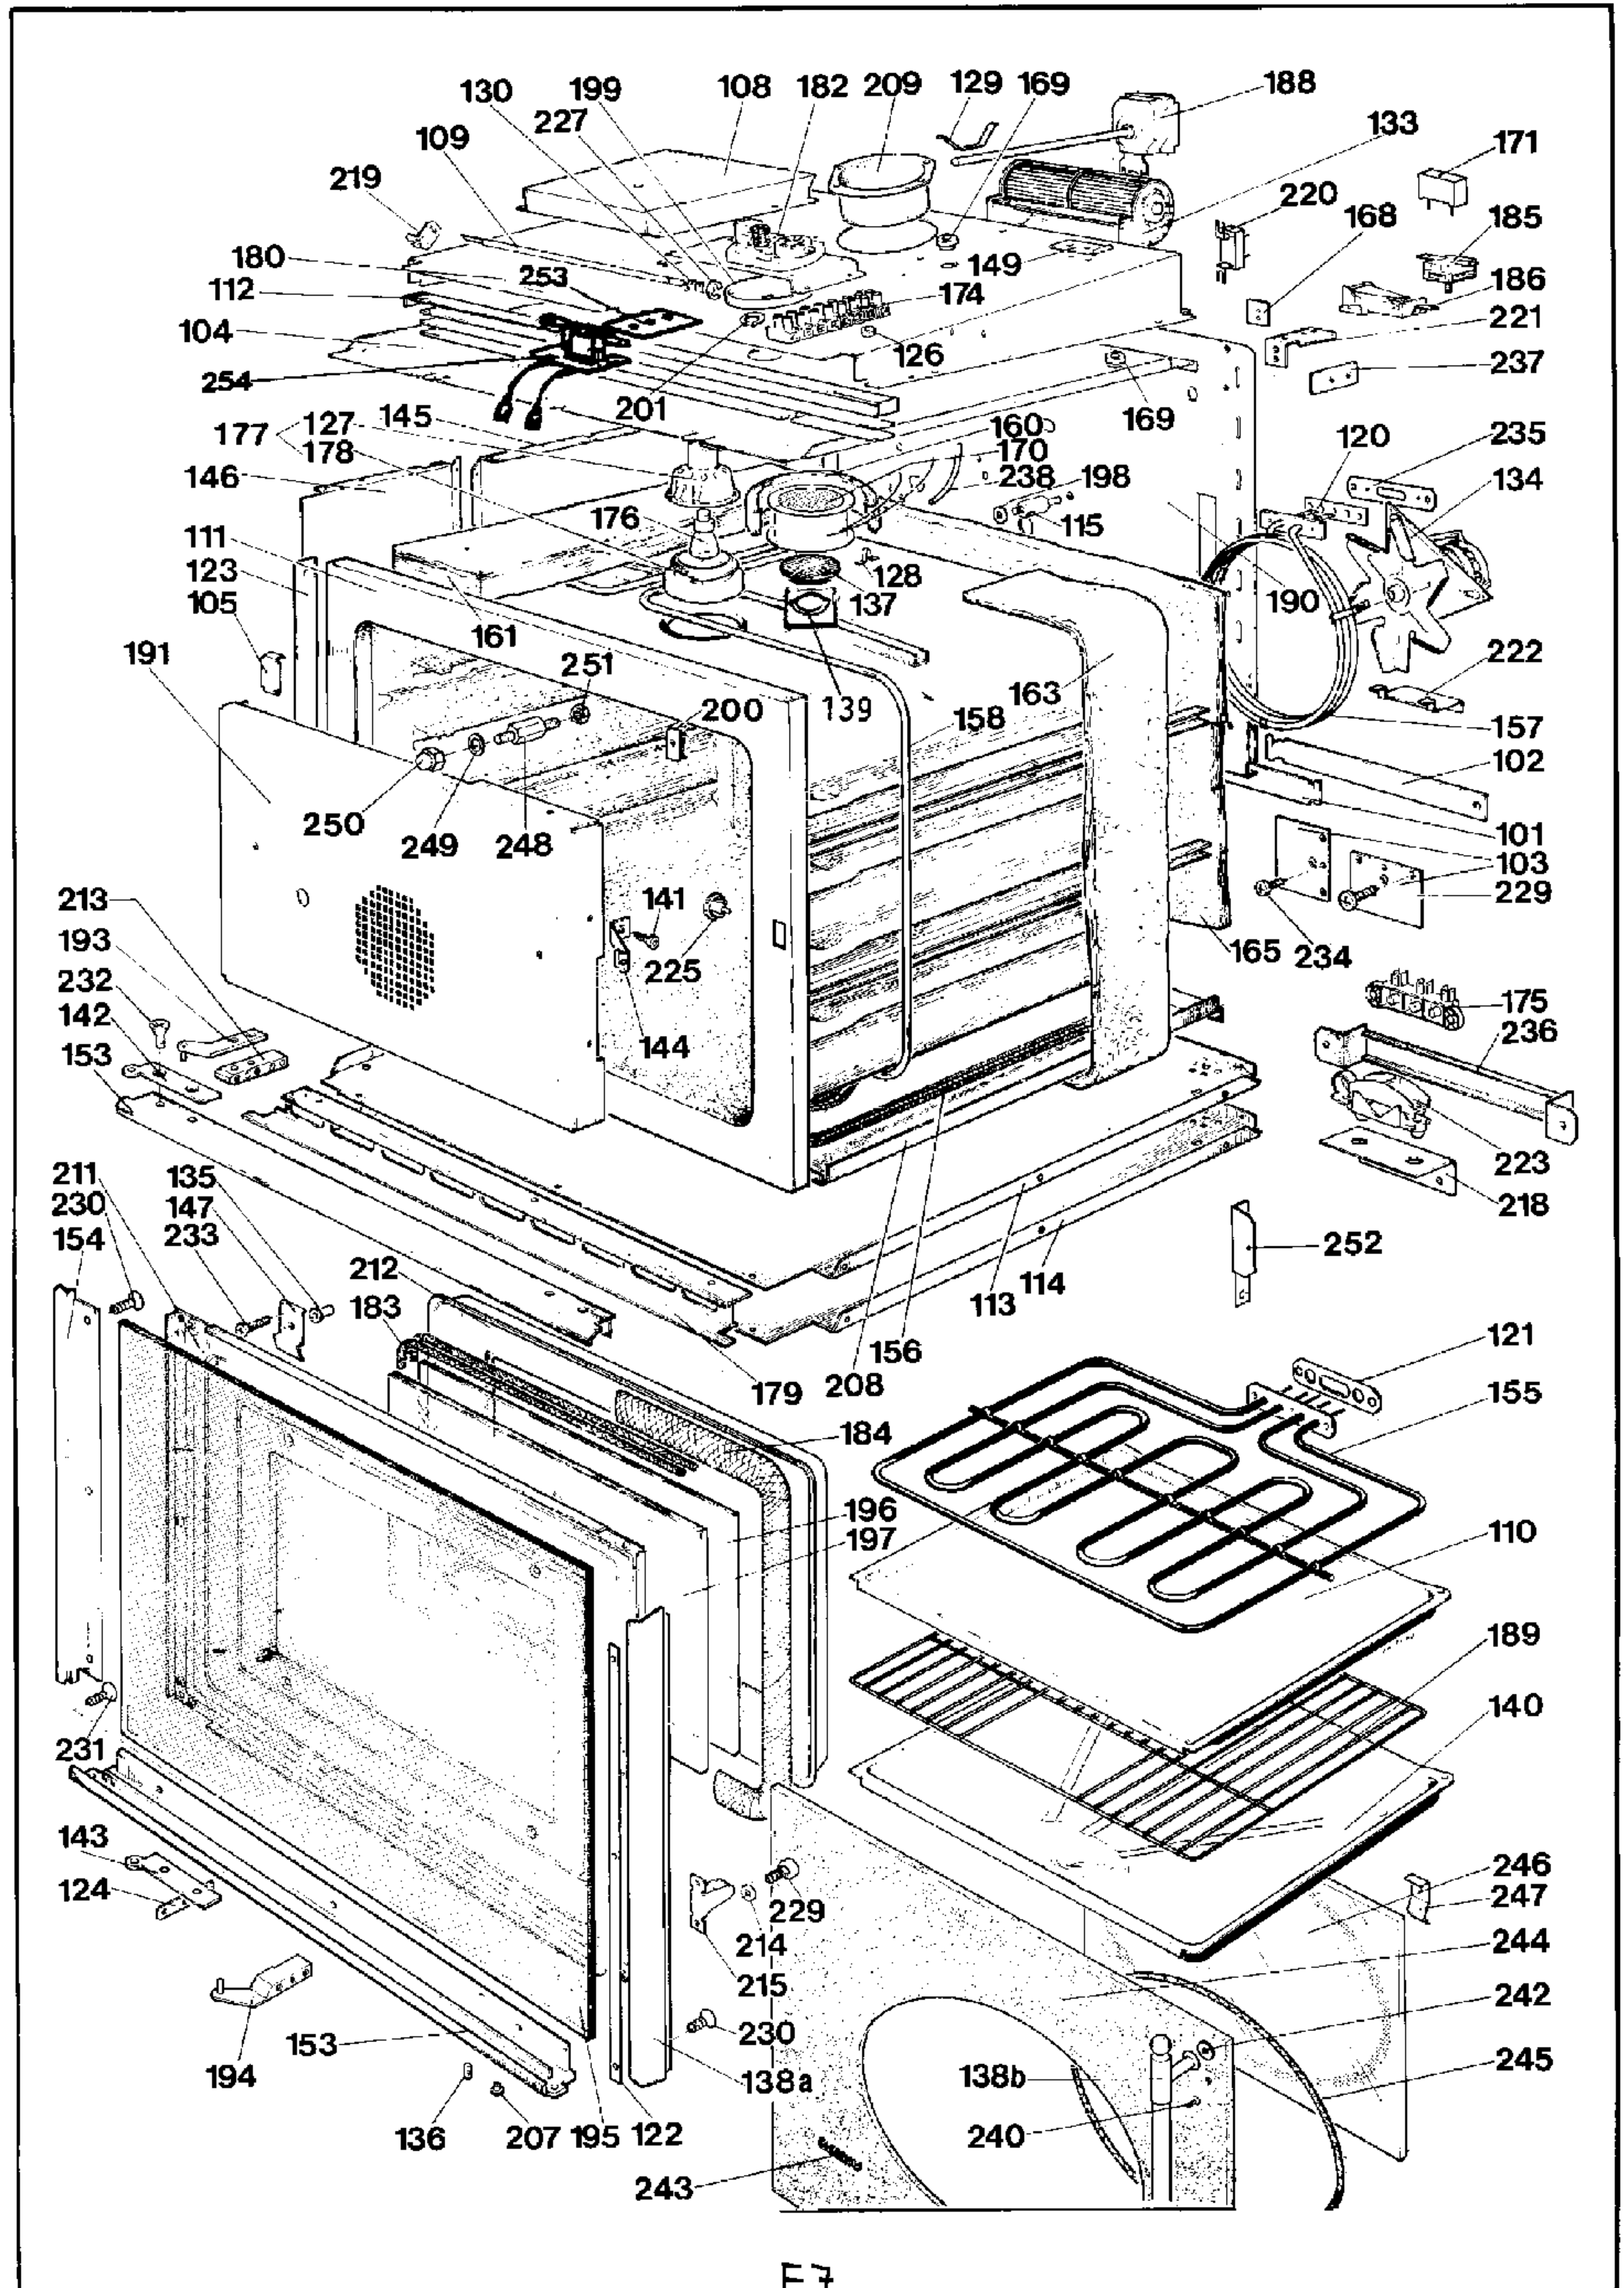

Stueckliste E630053

EB872100 EB872110 EB872120 EB872150 EB872160 EB873100 EB873110
EB873120 EB873150 EB873160

Pos.	Mat-Nr.	Bezeichnung	Description
147	155761	Halteblech	Fixing sheet
149	156756	Halteblech	Fixing sheet
153	291147	Halteschiene silberf.	Fixing rail silver col.
	291402	Halteschiene vergol	Fixing rail golden col.
154	291148	Halteschiene schwarz	Fixing rail black
	291154	Halteschiene weiss	Fixing rail white
155	291863	Heizkoerper	Heating element
156	291856	Heizkoerper	Heating element
157	097860	Heizkoerper	Heating element
158	211351	Heizkoerper	Heating element
160	292733	Isoliermatte um Kat	Insulating mat surrounding catalyzer
161	292731	Isoliermatte oben 19 mm dick	Insulating mat, top 19 mm thick
163	211600	Isoliermatte umlauf. 25 mm dick	Insulating mat, surrounding 25 mm thick
165	292730	Isoliermatte hinten 38 mm dick	Insulating mat, 38 mm thick
167	292732	Isoliermatte hinter Unterhitzeheizk. 19 mmdick	Insulating mat behind bottom heating element 19 mm thick
168	292361	Isolierplatte	Insulating plate
169	321156	Kabeldurchfuehrung	Grommet
170	097218	Katalysator	Catalyzer
171	320171	Kondensator	Capacitor
174	323857	Klemmleiste 8pol.	Terminal connector 8 poles
175	323862	Klernmleiste 3pol.	Terminal connector 3 poles
176	156502	Lampe	Larnp
177	098116	Lampe kpl.	Larnp compl.
178	156705	Lampenglas	Lamp glass
179	292488	Leiste 873	Strip 873
	098298	Leiste 872	Strip 872
180	292397	Luftleitblech	Air deflecting sheet
182	097187	Motor	Motor
183	097819	Profildichtung	Gasket
184	291931	Profildichtung	Gasket
185	157001	Protektor 70 C gelb	Protector 70 C yellow
	156410	Protektor 133 C hellblau	Protector 133 C light blue
	322938	Protektor 143 C braun	Protector 143 C brown 16A
	320850	Protektor 60 C rosa	Protector 60 C pink
186	322686	Protektor 65 C rosa	Protector 65 C
188	098037	Regler	Controller
189	211471	Rost	Grid