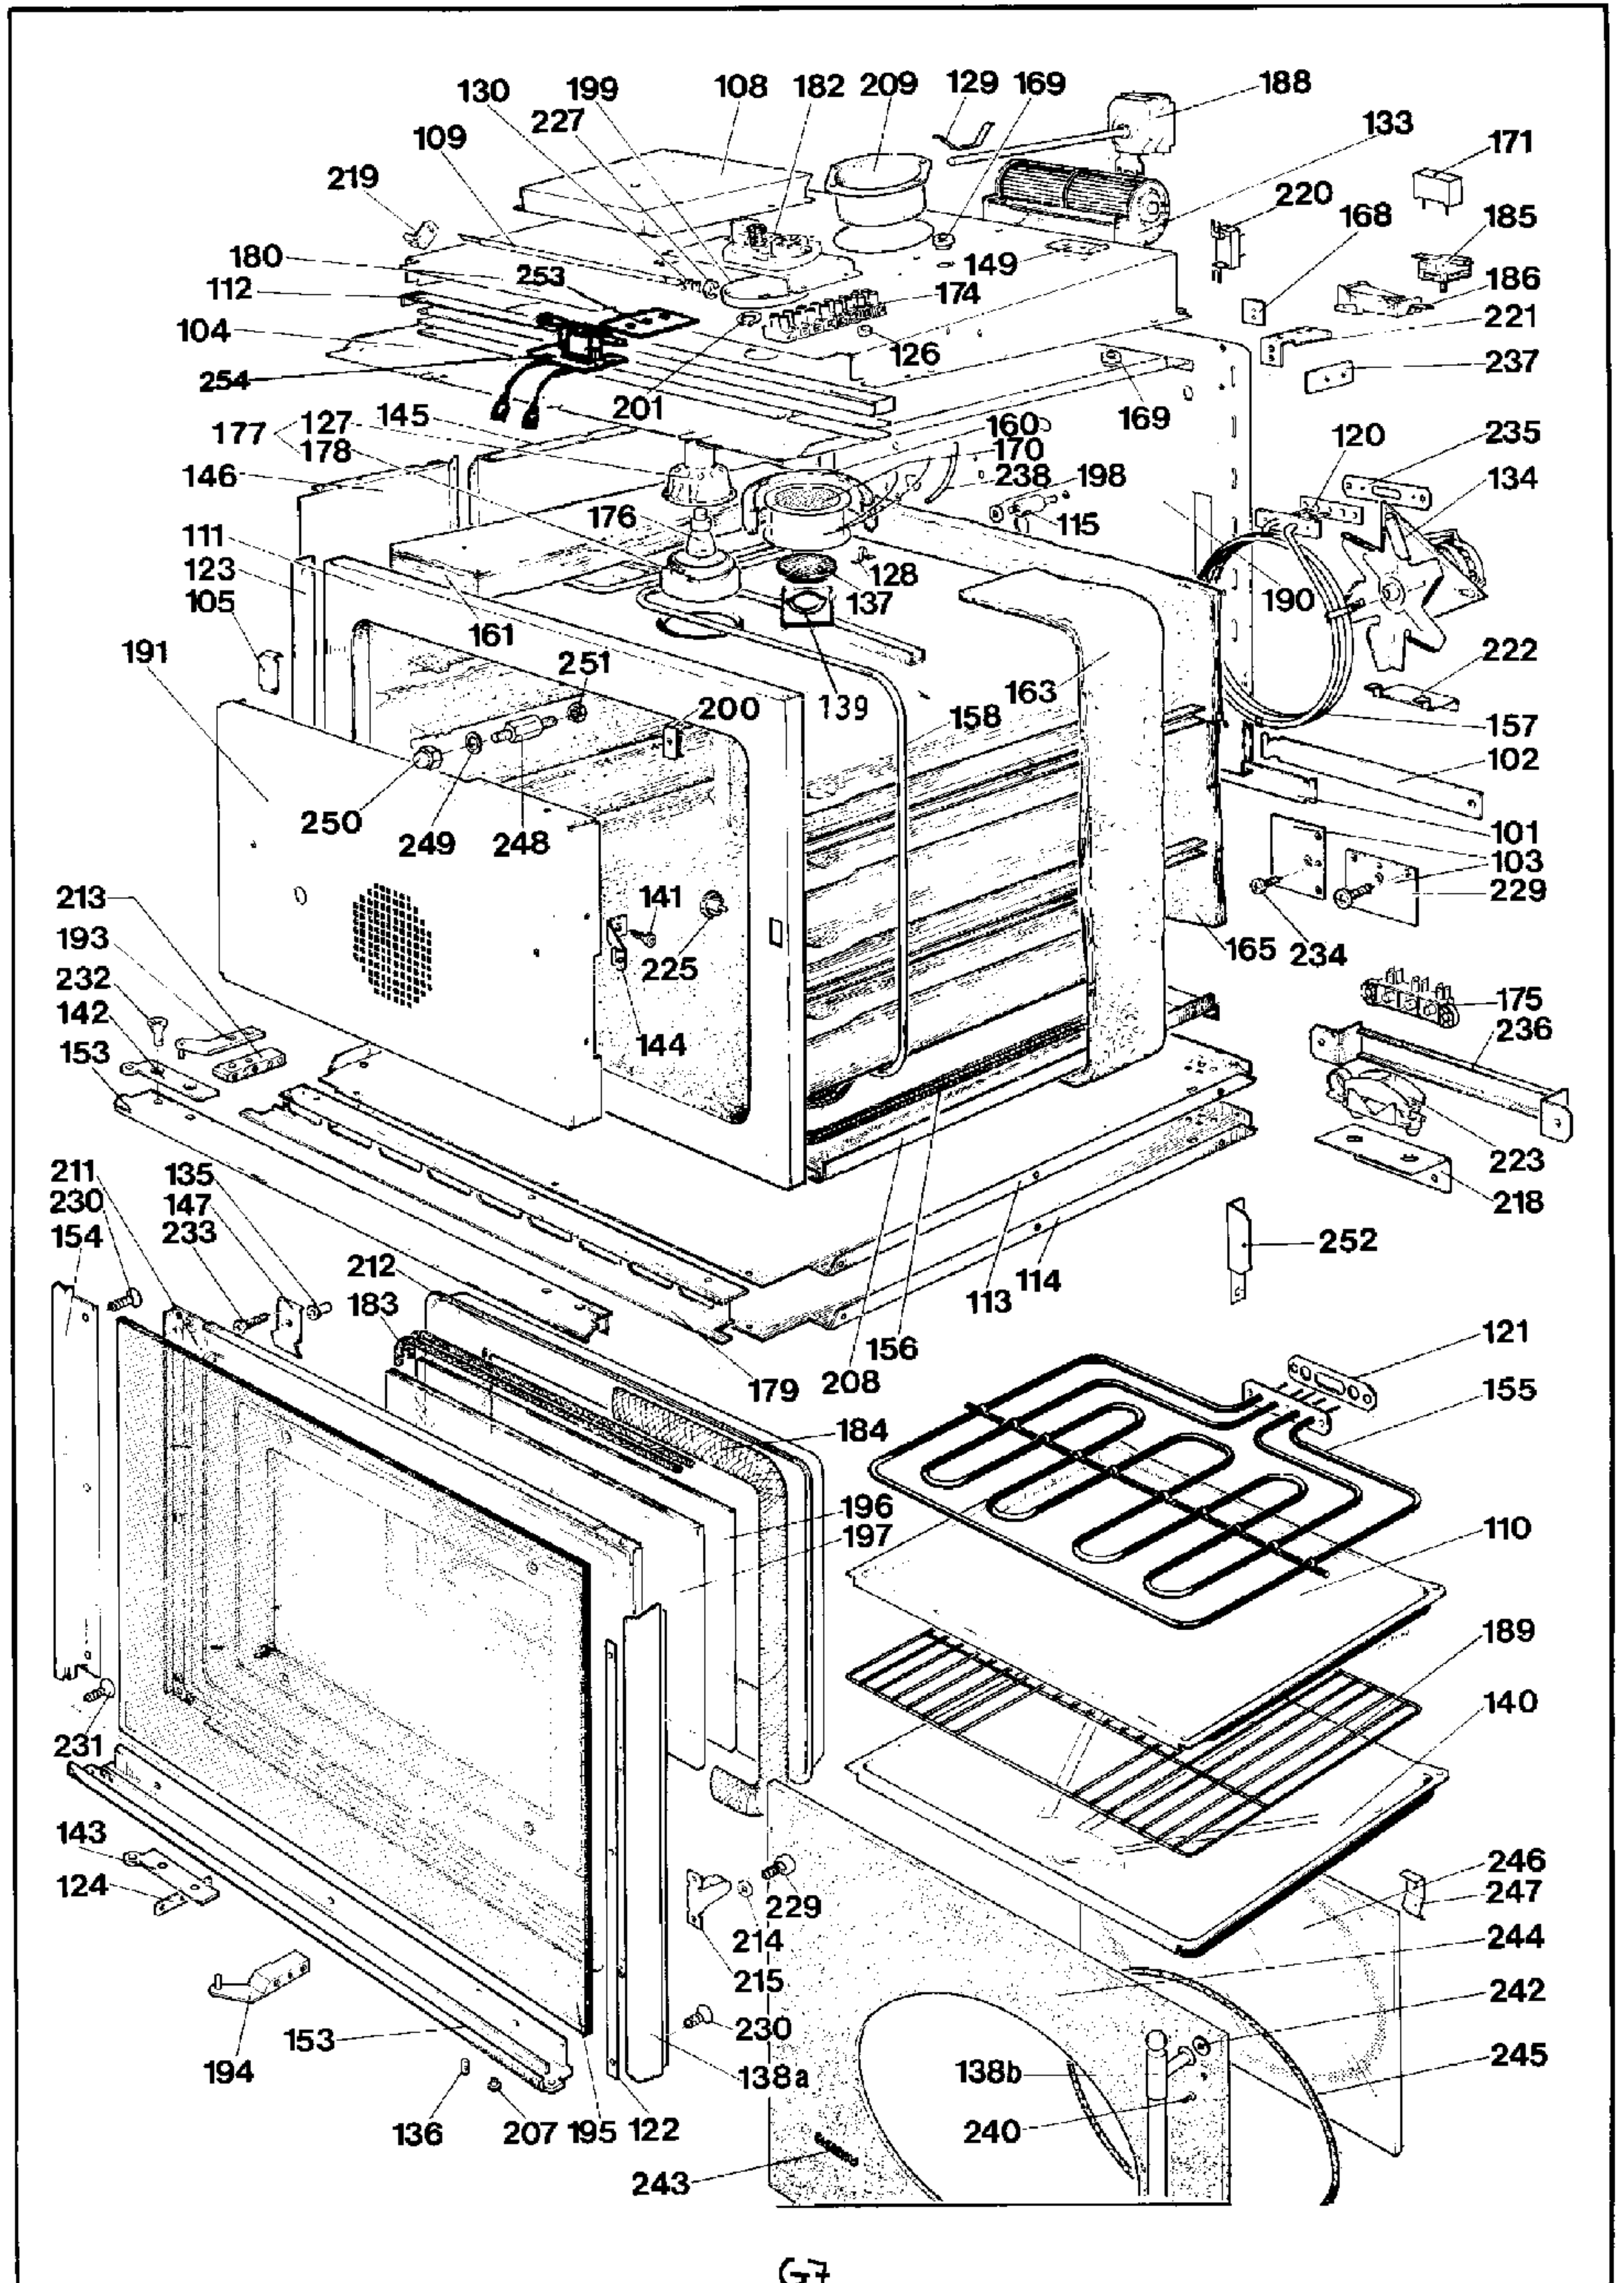

Stueckliste E630053

EB872100 EB872110 EB872120 EB872150 EB872160 EB873100 EB873110
EB873120 EB873150 EB873160

Pos.	Mat-Nr.	Bezeichnung	Description
236	323064	Halter	Holder
237	098581	Halteblech	Fixing sheet
238	097064	Isolierschlauch 100 mm	Insulating hose 100 mm
240	323088	Schraube M 3 -150 enthalten in Pos 138b	Screw M3 -150 included in pos.138b
242	211596	Isolierscheibe	Insulating washer
243	323089	Firmenzeichen-150	Name plate -150
244	211221	Tuerblende 873-150	Door panel 873-150
	211222	Tuerblende 872-150	Door panel 872-150
245	157381	Dichtung-150	Gasket-150
246	157340	Tuerscheibe -150	Door shield -150
247	157346	Haltefeder-150	Spring-150
248	323313	Gewindebolzen	Set screw
249	321348	Scheibe	Washer
250	323343	Hutmutter M 4	Nut M 4
251	155420	Mutterli	Nutlefts.
252	157534	Winkel	Angle
253	323382	Isolierplatte	Insulating plate
254	323741	Temperaturregler	Temperature controller
o. Abb.	233240	Tuer kpl. 873-100	Door complete 873-100
	210630	Tuer kpl. 873-110	Door complete 873-110
	233242	Tuer kpl. 873.-120	Door complete 872-120
	211115	Tuer kpl. 873-150	Door complete 873-150
	211134	Tuer kpl. 873-160	Door complete 873-160
	233243	Tuer kpl. 872-100	Door complete 872-100
	233241	Tuer kpl. 872-110	Door complete 872-110
	210662	Tuer kpl. 872.120	Door complete 872-120
	211116	Tuer kpl. 872-150	Door complete 872-150
	211135	Tuer kpl. 872-160	Door complete 872-160
o. Abb.	291438	Isolierung kpl.	Insulating compl.
	097192	Verriegelungsmotor #EB 872	Locking motor EB 872
	097191	Verriegelungsmotor / EB 873	Locking motor EB 873