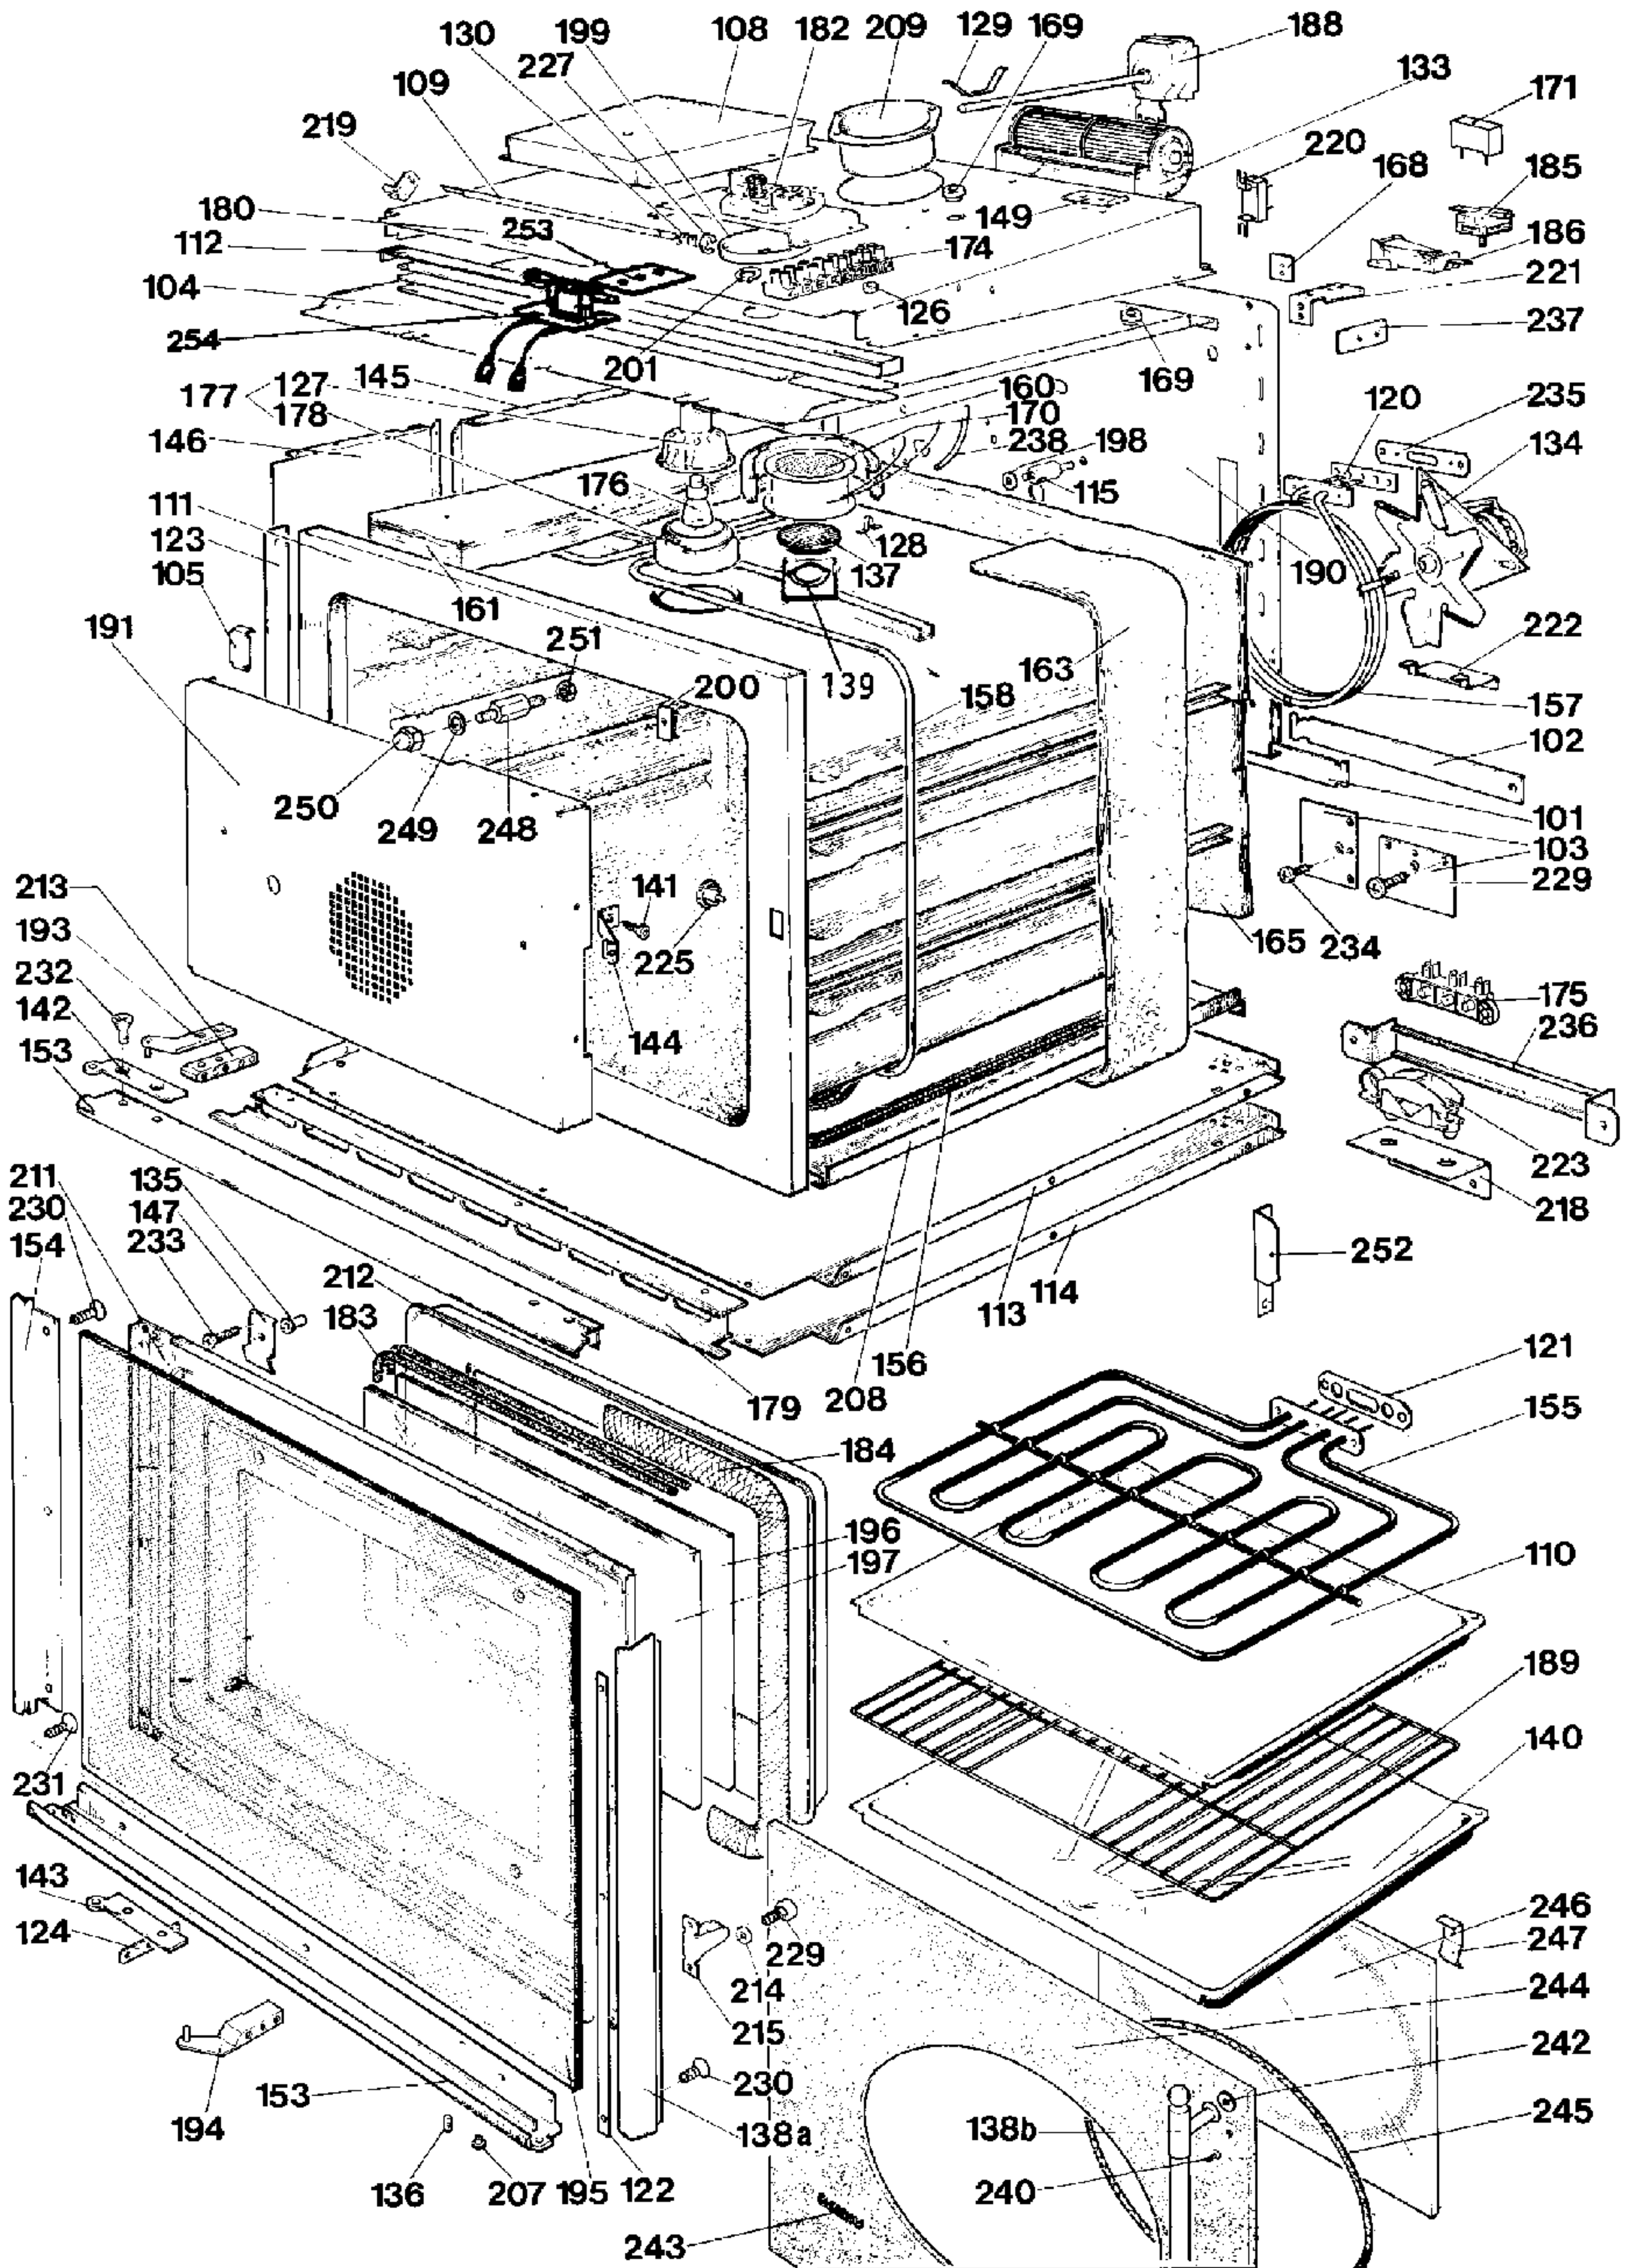

Stueckliste E630053

EB872100 EB872110 EB872120 EB872150 EB872160 EB873100 EB873110
EB873120 EB873150 EB873160

Pos.	Mat-Nr.	Bezeichnung	Description
190	211341	Rueckwand	Rear panel
191	290753	Rueckwand kpl.	Rear wall compl.
193	321154	Scharnier oben 873-	Upper hinge 763
	321157	Scharnier oben 872	Upper hinge 872
194	155557	Scharnier unten 873-	Lower hinge 873
	155558	Scharnier unten 872-	Lower hinge 872
195	211430	Scheibe	Door glass, bronze glass
		-100	-100
	211426	Scheibe -110	Door glass -110
	292151	Scheibe -120	Door glass -120
	211553	Scheibe -160	Door glass -160
196	292910	Scheibe innen	Inner door glass
197	292911	Scheibe mitte	Door glass, middle
198	322809	Scheibe	Qasher
199	322497	Kurvenscheibe	Washer
200	321169	Schnappmutter	Clip-innut
201	322259	Sicherungsring A 11	Securing ring A 11
207	321152	Stopfen	Stopper
208	292426	Strahlblech	Reflecting plate
209	097847	Stutzen	Outlet
211	210751	Tuerfuellblech 873-	Door filling sheet 873
	210763	Tuerfuellblech 872-	Door filling sheet 872
212	210750	Tuerfuellblech	Door filling sheet
213	321155	Unterlage	Base
214	321271	Unterlegscheibe	Washer
215	320883	Verschluss	Door locking mechanism
218	320689	Winkel	Angle
219	292695	Winkel	Angle
220	155666	Widerstand 750 Ohm	Resistance 750 Ohm
221	156364	Winkel	Angle
222	320715	Winkel	Angle
223	156380	Zugentlastung	Cable traction relief
225	321168	Abdeckkappe	Cap
227	321195	Sicherungsscheibe RS5	Securing ring RS 5
229	320718	Schraube 4,2x 9,5 schw.	Screw 4,2x9,5 black
230	321336	Schraube 4,2x9,5 schw.	Screw 4,2x9,5 black
	322171	Schraube 4,2x9,5 verchr.	Screw 4,2x9,5 chromium plated
231	155452	Schraube 4,2x8 verchr.	Screw 4,2x8 chromium plated
	155443	Schraube 4,2x8 goldfarb.	Screw 4,2x8 gold. coloured
232	155492	Schraube AM 4x6 schw.	Screw AM 4x6 black
233	155507	Schraube M5x20 schw.	Screw M5x20 black
234	324204	Schraube B3,5x6,5 schw.	Screw B3,5x6,5 black
235	320233	Abdeckblech	Cover sheet