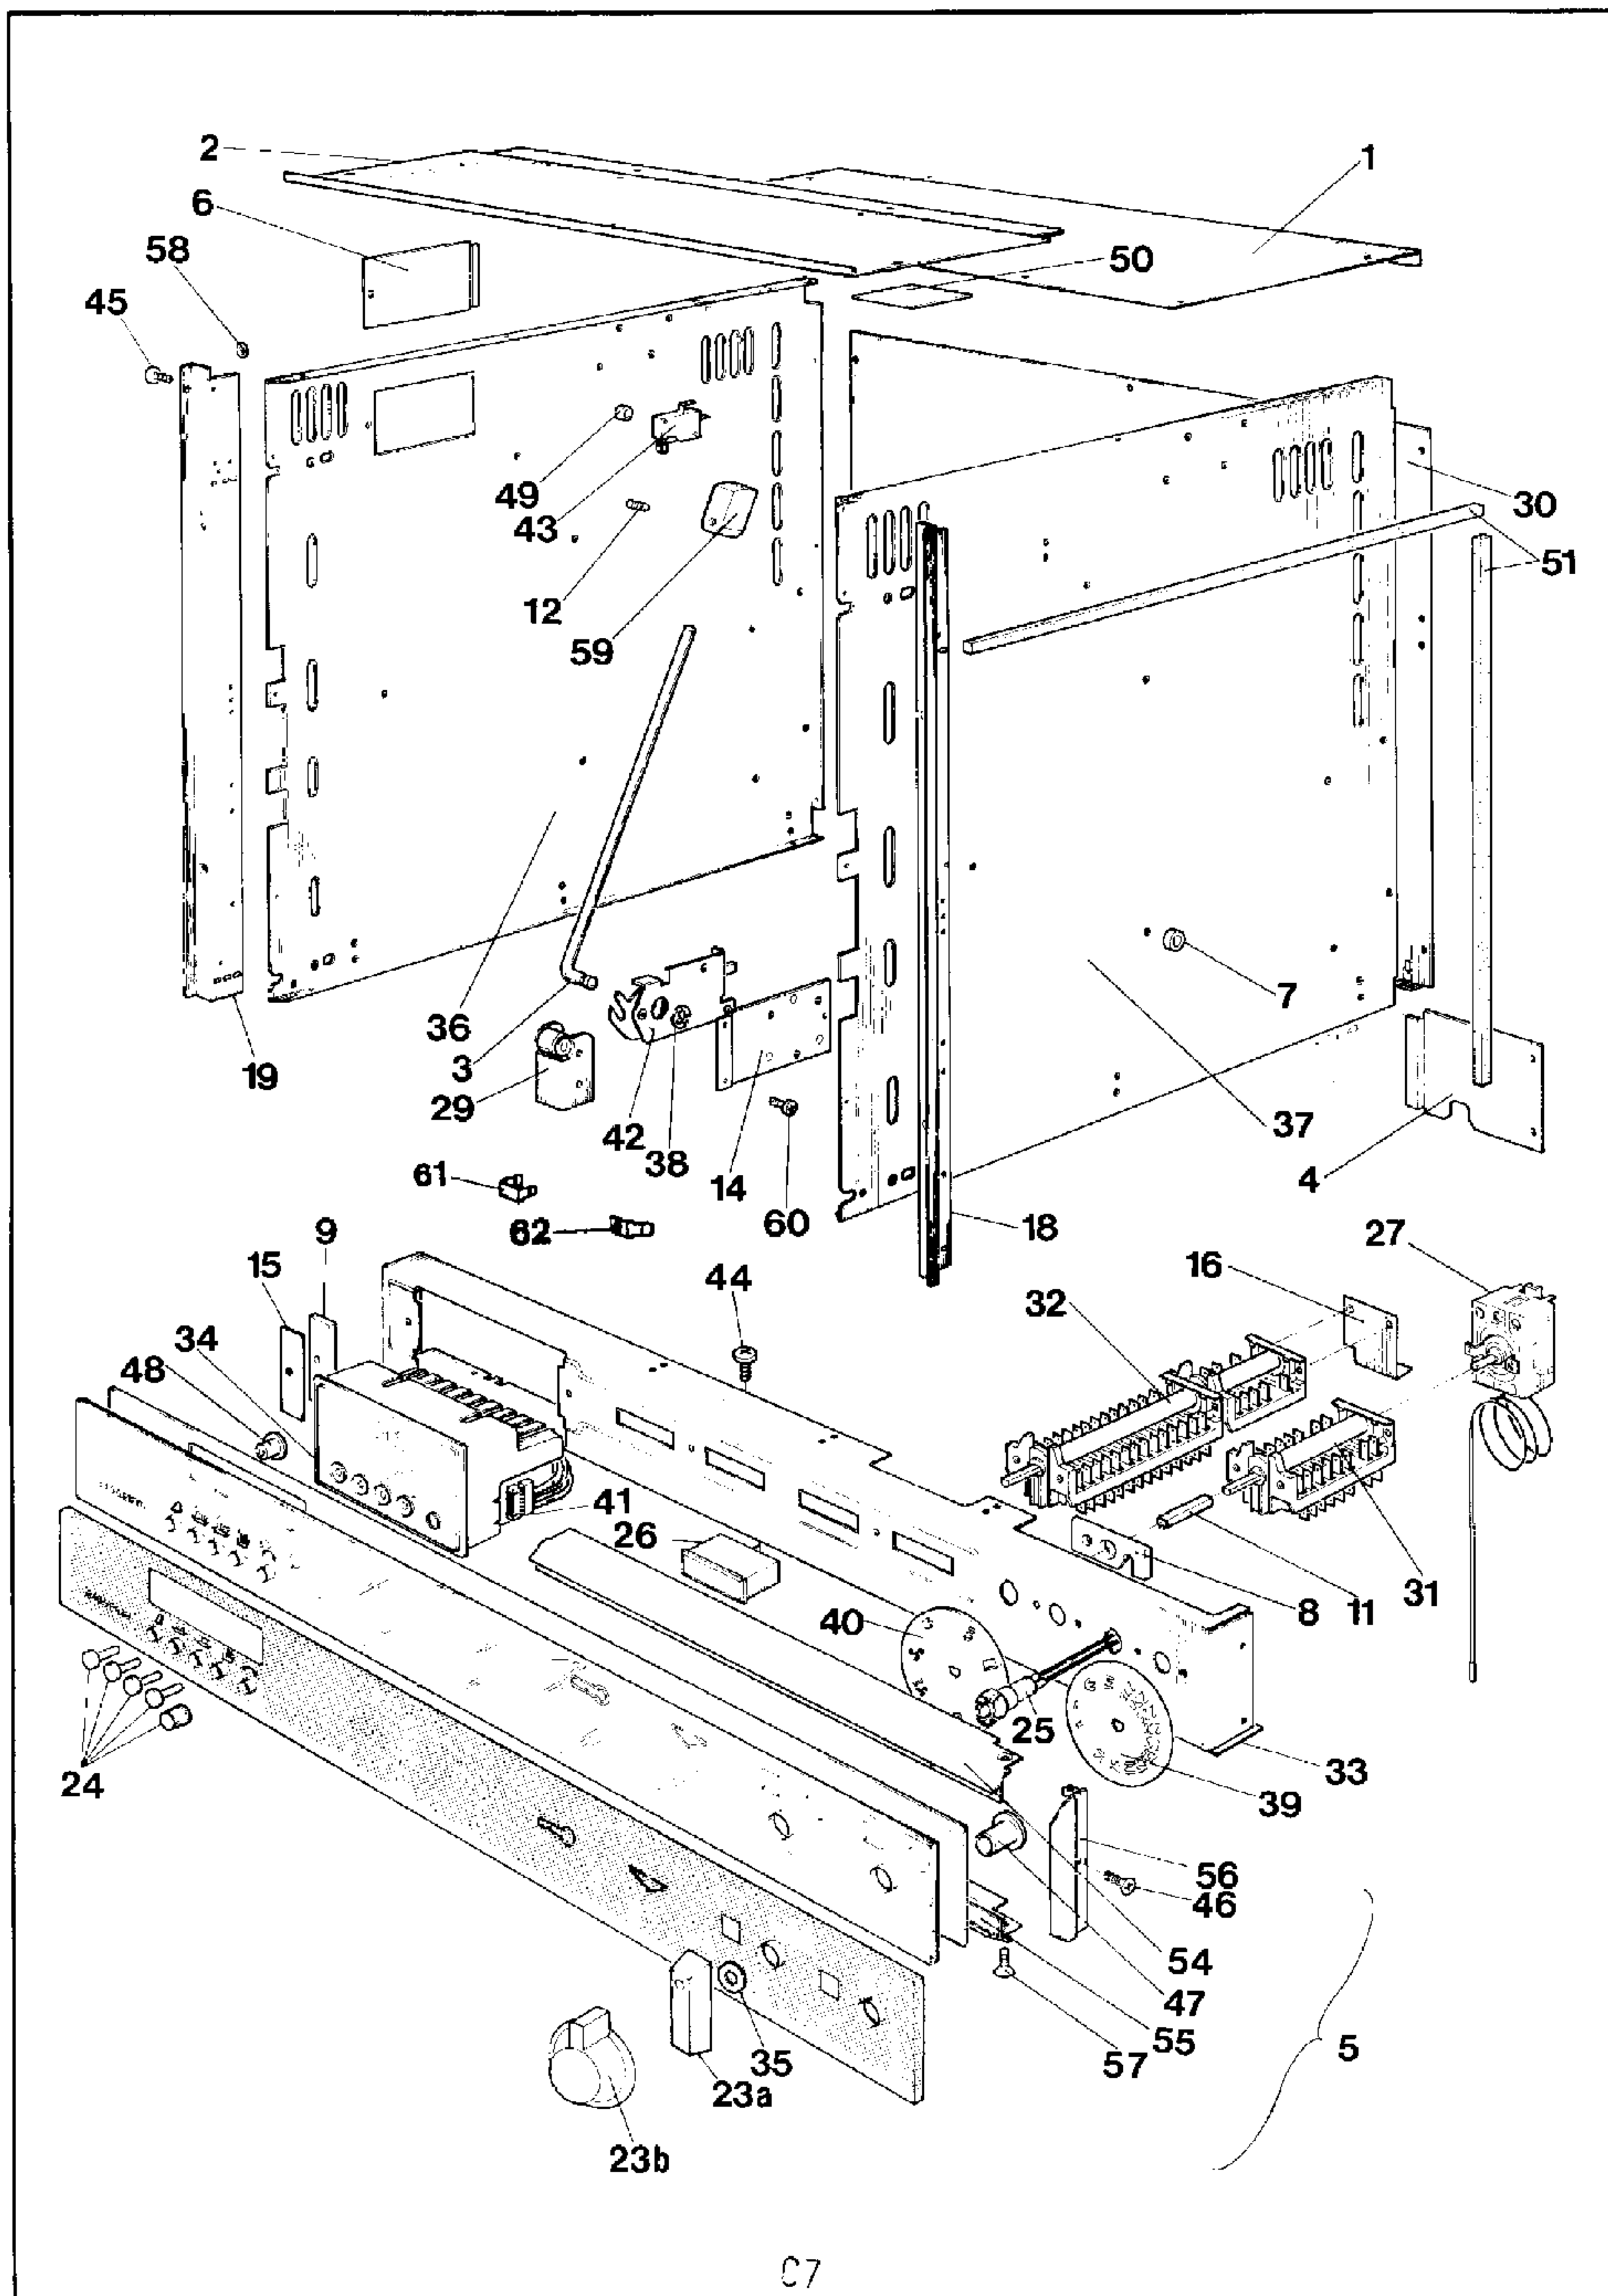

Stueckliste E630053

EB872100 EB872110 EB872120 EB872150 EB872160 EB873100 EB873110
 EB873120 EB873150 EB873160

Pos.	Mat-Nr.	Bezeichnung	Description
1	292267	Abdeckblech	Cover sheet
2	292260	Abdeckblech	Cover sheet
3	291188	Achse	Shaft
4	291984	Anschlussblende	Facia
5	211224	Blende kpl. -100	Facia compl. -100
	291472	Blende kpl. -110	Facia compl. -110
	291473	Blende kpl. -120	Facia compl. -120
	291474	Blende kpl. -150	Facia compl. -150
	291507	Blende kpl. -160	Facia compl. -160
6	322708	Abdeckblech	Cover sheet
7	323570	Distanzbuchse	Socket
8	321158	Distanzstueck	Distance piece
9	156554	Distanzstueck	Distance piece
11	320849	Feder	Spring
12	155440	Gewindestift M4x4	Set screw M4x4
14	323227	Halteblech EB 873	Fixing sheet EB 873
	321233	Halteblech EB 872	Fixing sheet EB 872
15	320962	Halteblech	Fixing sheet
16	292687	Haltewinkel	Fixing angle
18	291144	Halteschiene schwarz	Fixing rail, black
	291153	Halteschiene weiss	Fixing rail, white
19	291145	Halteschiene schwarz	Fixing rail black
	291152	Halteschiene weiss	Fixing rail white
23a	157252	Knebel schwarz -100/110/160	Knob black -100/110/160
23b	322544	Knebel-150	Knob-150
	157253	Knebel weiss -120	Knob white -120
24	157076	Knebelsatz braun	Set of knobs brown
	157248	Knebelsatz weiss	Set of knobs white
25	156531	Kontrollampe	Signal light
26	320004	Kontrollampe	Signal light
27	156863	Regler	Controller
29	321916	Rolle	Roller
30	211340	Rueckwand	Rear wall
31	156437	Schalter/Temp.	Switch/temperature
32	156438	Schalter/Progr.	Switch /program
33	292282	Schaltertraeger	Switch holder
34	156724	Schaltuhr	Timer
35	156781	Scheibe	Washer
36	211364	Seitenteil	Side panel
37	211359	Seitenteil	Side panel
38	321195	Sicherungsscheibe	Securing washer
39	156903	Skalenscheibe	Scalde disk