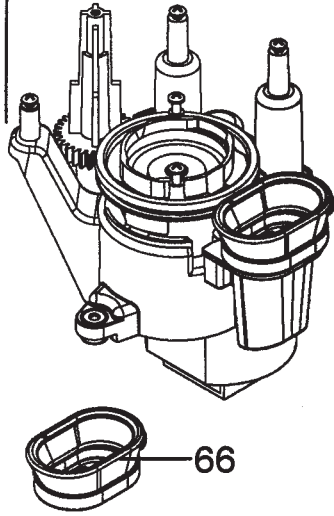

TEST LABEL

TEST LABEL

TO PLACE AN ORDER CHECK THE LABEL

CCCCC **EE** SSSSS PPPP

AB=62B

64

68B

77

## DE'LONGHI INT/A/RU/SKA EAM4300 0132213003

Pos.	Spare part code	Description
00	7313217261	ASSY MOTOR (MOTION) + PULLEY SMALL 230V (SERVICE) ATTENTION CHECK TECH
01	5332143500	COVER
02	5332143400	COVER
04	7332181600	CLOSURE
05	5332143900	SIDE LEFT
06	5932111300	KNOB
07	5532146600	TANK
08	5332168900	REAR PANEL
09	5332143800	SIDE RIGHT
10	7332181700	CONTROL PANEL ASSEMBLY
11	5332274500	TRAY
12	7332181500	DOOR ASSY
13	5332142600	HOOK
14	5332145600	COVER
15	7332165800	TANK
16	5332163500	PROFILE
17	5332164000	CUP PLATE
18	5332185200	TRAY
19	5332225800	BOTTOM
20	5332266300	FLOAT
21	5332107900	MEASURING SPOON
27	5532118000	TUBE
28	6132101300	SPRING
30	5032513900	TCO
31	5332142200	SUPPORT
32	5132104100	MICROSWITCH
33	6132104700	SPRING
34	5217100200	SENSOR NTC

**DE'LONGHI INT/A/RU/SKA EAM4300 0132213003**

<b>Pos.</b>	<b>Spare part code</b>	<b>Description</b>
35	7313219441	VALVE
36B	5232109600	POWER BOARD
37	5332159800	SUPPORT
38	5132106900	PUMP
39	5232103200	PROTECTOR
40	5532120500	TUBE L=270
41	7313216621	TAP
42	5532128300	KNOB
43	5132103900	MICROSWITCH
44	5232110000	CONTROL BOARD 11 PIN
45	5313217761	O-RING
46	533135	O-RING
47	5332113800	TUBE LOWER
49	5332229600	COVER
50	5132103900	MICROSWITCH
50A	5132105400	MICROSWITCH
51	VT205651	FILTER
52	5513212981	FRAME
53	5232110100	BOARD FEELER
54	5232101400	WATER VOLUME METER
55	5232104600	SENSOR REED
62B	7332203600	COMPLETE GRINDER
63	5313217751	O-RING
64	7332182500	GENERATOR
65	5332184900	PIN
66	5332144900	GASKET
67	5332139200	FILTER
68B	7332167200	TRANSMISSION KIT