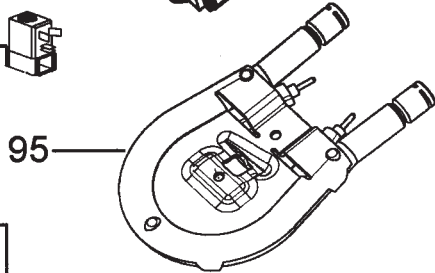

TEST LABEL

TEST LABEL

TO PLACE AN ORDER CHECK THE LABEL

CCCCC **EE** SSSSS PPPP

AB=62B

64

68B

77

## DE'LONGHI INT/A/RU/SKA EAM4300 0132213003

Pos.	Spare part code	Description
00	7313217261	ASSY MOTOR (MOTION) + PULLEY SMALL 230V (SERVICE) ATTENTION CHECK TECH
01	5332143500	COVER
02	5332143400	COVER
04	7332181600	CLOSURE
05	5332143900	SIDE LEFT
06	5932111300	KNOB
07	5532146600	TANK
08	5332168900	REAR PANEL
09	5332143800	SIDE RIGHT
10	7332181700	CONTROL PANEL ASSEMBLY
11	5332274500	TRAY
12	7332181500	DOOR ASSY
13	5332142600	HOOK
14	5332145600	COVER
15	7332165800	TANK
16	5332163500	PROFILE
17	5332164000	CUP PLATE
18	5332185200	TRAY
19	5332225800	BOTTOM
20	5332266300	FLOAT
21	5332107900	MEASURING SPOON
27	5532118000	TUBE
28	6132101300	SPRING
30	5032513900	TCO
31	5332142200	SUPPORT
32	5132104100	MICROSWITCH
33	6132104700	SPRING
34	5217100200	SENSOR NTC

**DE'LONGHI INT/A/RU/SKA EAM4300 0132213003**

<b>Pos.</b>	<b>Spare part code</b>	<b>Description</b>
35	7313219441	VALVE
36B	5232109600	POWER BOARD
37	5332159800	SUPPORT
38	5132106900	PUMP
39	5232103200	PROTECTOR
40	5532120500	TUBE L=270
41	7313216621	TAP
42	5532128300	KNOB
43	5132103900	MICROSWITCH
44	5232110000	CONTROL BOARD 11 PIN
45	5313217761	O-RING
46	533135	O-RING
47	5332113800	TUBE LOWER
49	5332229600	COVER
50	5132103900	MICROSWITCH
50A	5132105400	MICROSWITCH
51	VT205651	FILTER
52	5513212981	FRAME
53	5232110100	BOARD FEELER
54	5232101400	WATER VOLUME METER
55	5232104600	SENSOR REED
62B	7332203600	COMPLETE GRINDER
63	5313217751	O-RING
64	7332182500	GENERATOR
65	5332184900	PIN
66	5332144900	GASKET
67	5332139200	FILTER
68B	7332167200	TRANSMISSION KIT