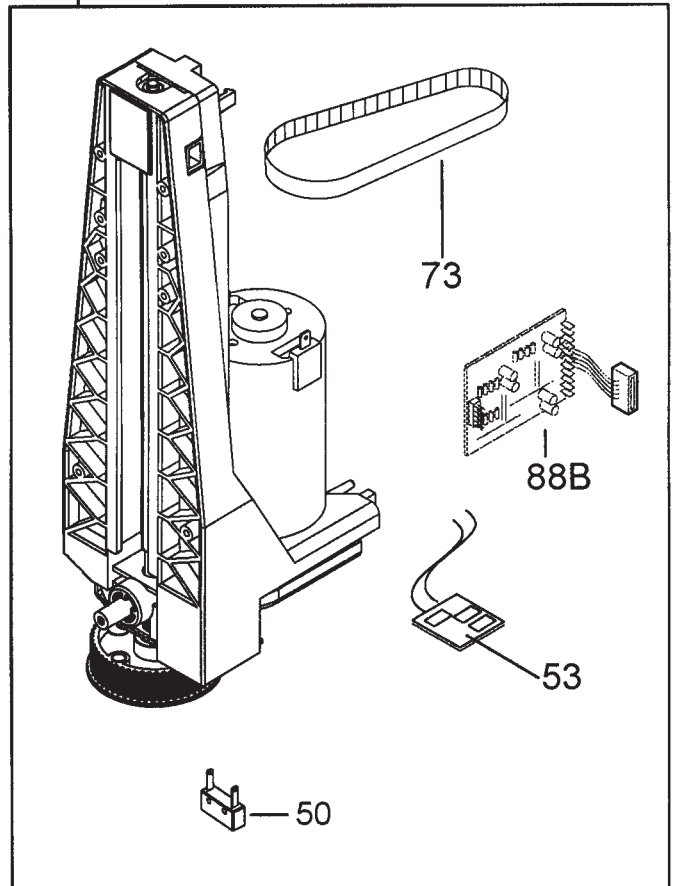

TEST LABEL

TEST LABEL

TO PLACE AN ORDER CHECK THE LABEL

CCCCC **EE** SSSSS PPPP

AB=62B

64

68B

77

91

73

88B

53

50

## DE'LONGHI INT/A/RU/SKA EAM4300 0132213003

Pos.	Spare part code	Description
00	7313217261	ASSY MOTOR (MOTION) + PULLEY SMALL 230V (SERVICE) ATTENTION CHECK TECH
01	5332143500	COVER
02	5332143400	COVER
04	7332181600	CLOSURE
05	5332143900	SIDE LEFT
06	5932111300	KNOB
07	5532146600	TANK
08	5332168900	REAR PANEL
09	5332143800	SIDE RIGHT
10	7332181700	CONTROL PANEL ASSEMBLY
11	5332274500	TRAY
12	7332181500	DOOR ASSY
13	5332142600	HOOK
14	5332145600	COVER
15	7332165800	TANK
16	5332163500	PROFILE
17	5332164000	CUP PLATE
18	5332185200	TRAY
19	5332225800	BOTTOM
20	5332266300	FLOAT
21	5332107900	MEASURING SPOON
27	5532118000	TUBE
28	6132101300	SPRING
30	5032513900	TCO
31	5332142200	SUPPORT
32	5132104100	MICROSWITCH
33	6132104700	SPRING
34	5217100200	SENSOR NTC

**DE'LONGHI INT/A/RU/SKA EAM4300 0132213003**

<b>Pos.</b>	<b>Spare part code</b>	<b>Description</b>
35	7313219441	VALVE
36B	5232109600	POWER BOARD
37	5332159800	SUPPORT
38	5132106900	PUMP
39	5232103200	PROTECTOR
40	5532120500	TUBE L=270
41	7313216621	TAP
42	5532128300	KNOB
43	5132103900	MICROSWITCH
44	5232110000	CONTROL BOARD 11 PIN
45	5313217761	O-RING
46	533135	O-RING
47	5332113800	TUBE LOWER
49	5332229600	COVER
50	5132103900	MICROSWITCH
50A	5132105400	MICROSWITCH
51	VT205651	FILTER
52	5513212981	FRAME
53	5232110100	BOARD FEELER
54	5232101400	WATER VOLUME METER
55	5232104600	SENSOR REED
62B	7332203600	COMPLETE GRINDER
63	5313217751	O-RING
64	7332182500	GENERATOR
65	5332184900	PIN
66	5332144900	GASKET
67	5332139200	FILTER
68B	7332167200	TRANSMISSION KIT