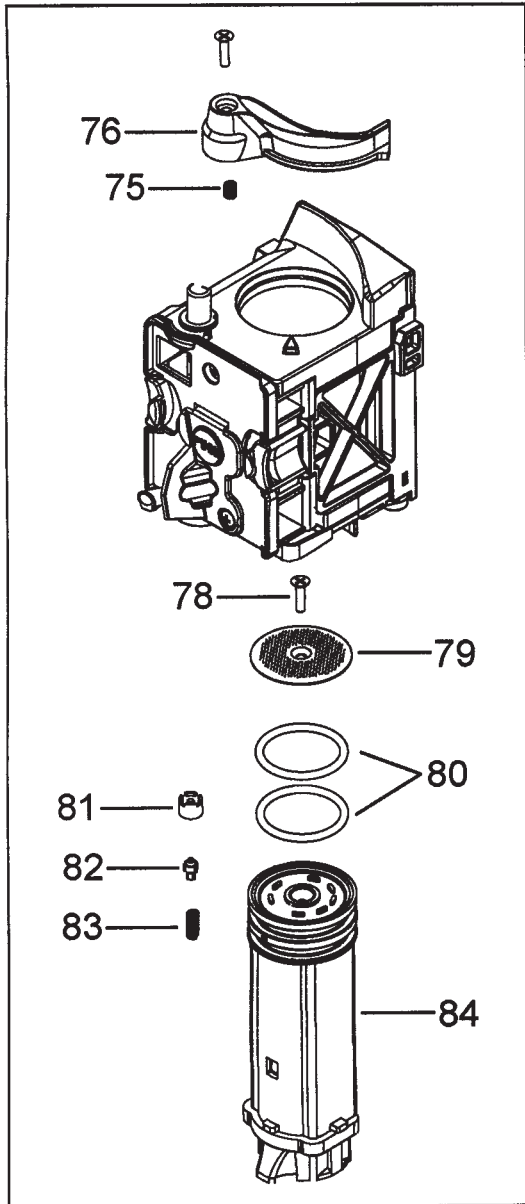

TEST LABEL

TEST LABEL

TO PLACE AN ORDER CHECK THE LABEL

CCCCC **EE** SSSSS PPPP

AB=62B

64

68B

77

## DE'LONGHI INT/A/RU/SKA EAM4300 0132213003

Pos.	Spare part code	Description
00	7313217261	ASSY MOTOR (MOTION) + PULLEY SMALL 230V (SERVICE) ATTENTION CHECK TECH
01	5332143500	COVER
02	5332143400	COVER
04	7332181600	CLOSURE
05	5332143900	SIDE LEFT
06	5932111300	KNOB
07	5532146600	TANK
08	5332168900	REAR PANEL
09	5332143800	SIDE RIGHT
10	7332181700	CONTROL PANEL ASSEMBLY
11	5332274500	TRAY
12	7332181500	DOOR ASSY
13	5332142600	HOOK
14	5332145600	COVER
15	7332165800	TANK
16	5332163500	PROFILE
17	5332164000	CUP PLATE
18	5332185200	TRAY
19	5332225800	BOTTOM
20	5332266300	FLOAT
21	5332107900	MEASURING SPOON
27	5532118000	TUBE
28	6132101300	SPRING
30	5032513900	TCO
31	5332142200	SUPPORT
32	5132104100	MICROSWITCH
33	6132104700	SPRING
34	5217100200	SENSOR NTC

**DE'LONGHI INT/A/RU/SKA EAM4300 0132213003**

<b>Pos.</b>	<b>Spare part code</b>	<b>Description</b>
35	7313219441	VALVE
36B	5232109600	POWER BOARD
37	5332159800	SUPPORT
38	5132106900	PUMP
39	5232103200	PROTECTOR
40	5532120500	TUBE L=270
41	7313216621	TAP
42	5532128300	KNOB
43	5132103900	MICROSWITCH
44	5232110000	CONTROL BOARD 11 PIN
45	5313217761	O-RING
46	533135	O-RING
47	5332113800	TUBE LOWER
49	5332229600	COVER
50	5132103900	MICROSWITCH
50A	5132105400	MICROSWITCH
51	VT205651	FILTER
52	5513212981	FRAME
53	5232110100	BOARD FEELER
54	5232101400	WATER VOLUME METER
55	5232104600	SENSOR REED
62B	7332203600	COMPLETE GRINDER
63	5313217751	O-RING
64	7332182500	GENERATOR
65	5332184900	PIN
66	5332144900	GASKET
67	5332139200	FILTER
68B	7332167200	TRANSMISSION KIT