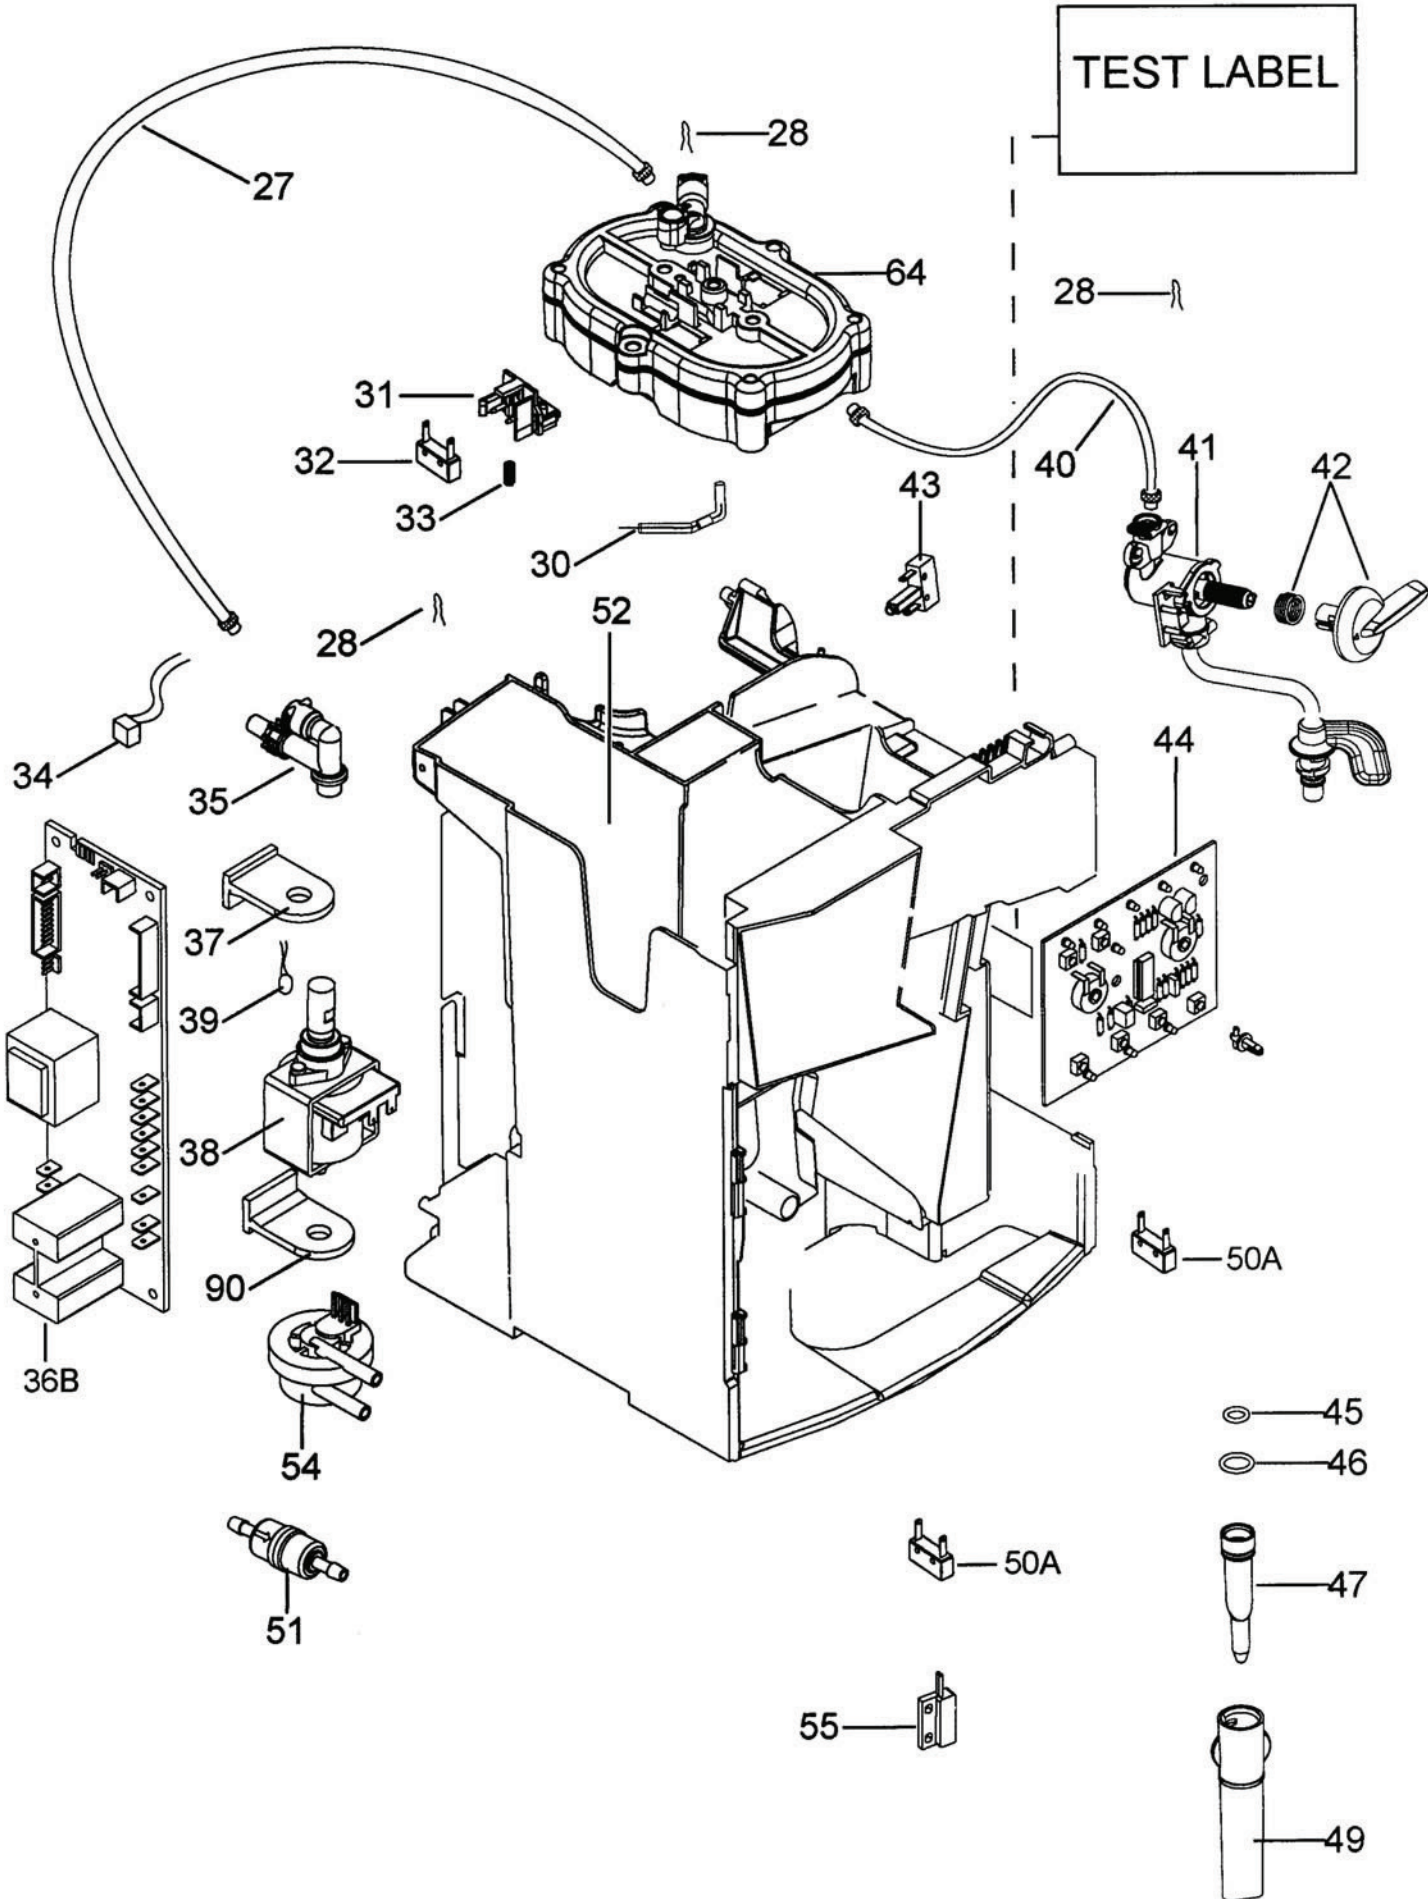

TEST LABEL

TEST LABEL

TO PLACE AN ORDER CHECK THE LABEL

CCCCC **EE** SSSSS PPPP

AB=62B

64

68B

77

## DE'LONGHI INT/A/RU/SKA EAM4300 0132213003

Pos.	Spare part code	Description
00	7313217261	ASSY MOTOR (MOTION) + PULLEY SMALL 230V (SERVICE) ATTENTION CHECK TECH
01	5332143500	COVER
02	5332143400	COVER
04	7332181600	CLOSURE
05	5332143900	SIDE LEFT
06	5932111300	KNOB
07	5532146600	TANK
08	5332168900	REAR PANEL
09	5332143800	SIDE RIGHT
10	7332181700	CONTROL PANEL ASSEMBLY
11	5332274500	TRAY
12	7332181500	DOOR ASSY
13	5332142600	HOOK
14	5332145600	COVER
15	7332165800	TANK
16	5332163500	PROFILE
17	5332164000	CUP PLATE
18	5332185200	TRAY
19	5332225800	BOTTOM
20	5332266300	FLOAT
21	5332107900	MEASURING SPOON
27	5532118000	TUBE
28	6132101300	SPRING
30	5032513900	TCO
31	5332142200	SUPPORT
32	5132104100	MICROSWITCH
33	6132104700	SPRING
34	5217100200	SENSOR NTC

**DE'LONGHI INT/A/RU/SKA EAM4300 0132213003**

<b>Pos.</b>	<b>Spare part code</b>	<b>Description</b>
35	7313219441	VALVE
36B	5232109600	POWER BOARD
37	5332159800	SUPPORT
38	5132106900	PUMP
39	5232103200	PROTECTOR
40	5532120500	TUBE L=270
41	7313216621	TAP
42	5532128300	KNOB
43	5132103900	MICROSWITCH
44	5232110000	CONTROL BOARD 11 PIN
45	5313217761	O-RING
46	533135	O-RING
47	5332113800	TUBE LOWER
49	5332229600	COVER
50	5132103900	MICROSWITCH
50A	5132105400	MICROSWITCH
51	VT205651	FILTER
52	5513212981	FRAME
53	5232110100	BOARD FEELER
54	5232101400	WATER VOLUME METER
55	5232104600	SENSOR REED
62B	7332203600	COMPLETE GRINDER
63	5313217751	O-RING
64	7332182500	GENERATOR
65	5332184900	PIN
66	5332144900	GASKET
67	5332139200	FILTER
68B	7332167200	TRANSMISSION KIT