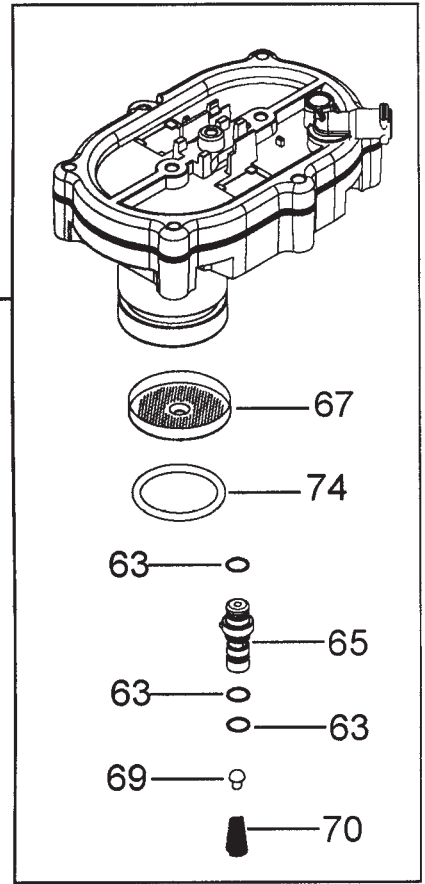

TEST LABEL

TEST LABEL

TO PLACE AN ORDER CHECK THE LABEL

CCCCC **EE** SSSSS PPPP

AB=62B

64

68B

77

## DE'LONGHI INT/A/RU/SKA EAM4300 0132213003

Pos.	Spare part code	Description
00	7313217261	ASSY MOTOR (MOTION) + PULLEY SMALL 230V (SERVICE) ATTENTION CHECK TECH
01	5332143500	COVER
02	5332143400	COVER
04	7332181600	CLOSURE
05	5332143900	SIDE LEFT
06	5932111300	KNOB
07	5532146600	TANK
08	5332168900	REAR PANEL
09	5332143800	SIDE RIGHT
10	7332181700	CONTROL PANEL ASSEMBLY
11	5332274500	TRAY
12	7332181500	DOOR ASSY
13	5332142600	HOOK
14	5332145600	COVER
15	7332165800	TANK
16	5332163500	PROFILE
17	5332164000	CUP PLATE
18	5332185200	TRAY
19	5332225800	BOTTOM
20	5332266300	FLOAT
21	5332107900	MEASURING SPOON
27	5532118000	TUBE
28	6132101300	SPRING
30	5032513900	TCO
31	5332142200	SUPPORT
32	5132104100	MICROSWITCH
33	6132104700	SPRING
34	5217100200	SENSOR NTC

**DE'LONGHI INT/A/RU/SKA EAM4300 0132213003**

<b>Pos.</b>	<b>Spare part code</b>	<b>Description</b>
35	7313219441	VALVE
36B	5232109600	POWER BOARD
37	5332159800	SUPPORT
38	5132106900	PUMP
39	5232103200	PROTECTOR
40	5532120500	TUBE L=270
41	7313216621	TAP
42	5532128300	KNOB
43	5132103900	MICROSWITCH
44	5232110000	CONTROL BOARD 11 PIN
45	5313217761	O-RING
46	533135	O-RING
47	5332113800	TUBE LOWER
49	5332229600	COVER
50	5132103900	MICROSWITCH
50A	5132105400	MICROSWITCH
51	VT205651	FILTER
52	5513212981	FRAME
53	5232110100	BOARD FEELER
54	5232101400	WATER VOLUME METER
55	5232104600	SENSOR REED
62B	7332203600	COMPLETE GRINDER
63	5313217751	O-RING
64	7332182500	GENERATOR
65	5332184900	PIN
66	5332144900	GASKET
67	5332139200	FILTER
68B	7332167200	TRANSMISSION KIT