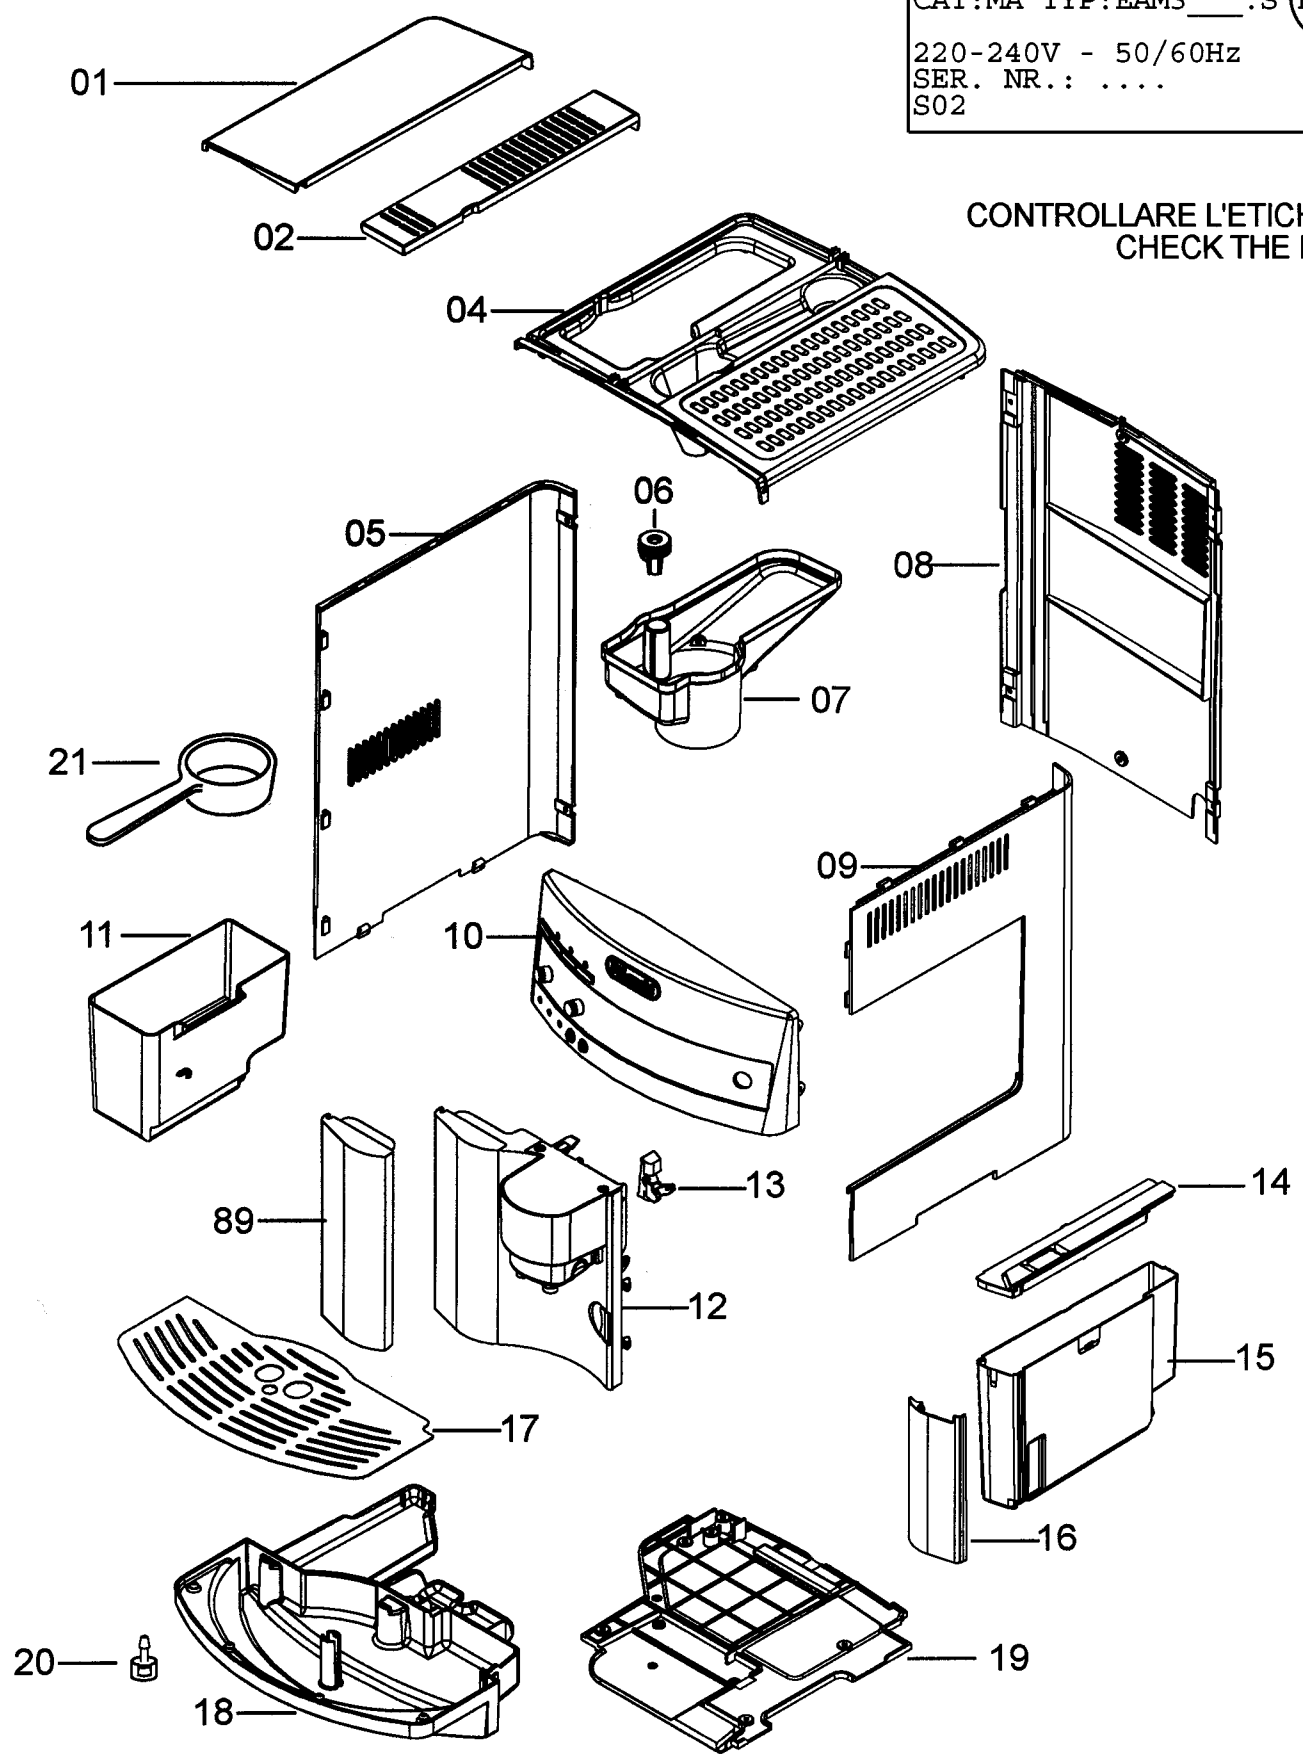

De'Longhi De'Longhi SpA
TREVISO-ITALIA
Made in Italy
CAT:MA TYP:EAM3 __.S EX:--
220-240V - 50/60Hz
SER. NR.:
S02

CONTROLLARE L'ETICHETTA
CHECK THE LABEL

**ETICHETTA
COLLAUDO**
TEST LABEL

Presente/
including
85=NO:EX NO
85A=EX:A YES
85B=EX:B NO