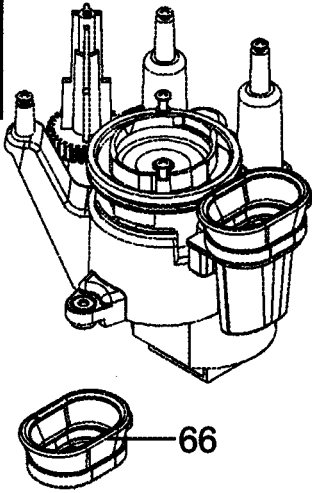

**AA=62
AB=62B**

68=NO:EX
68=EXA
68B=EX:B

	Presente/ including
88=NO:EX	NO
88A=EX:A	NO
88B=EX:B	YES

Pos	Codice	Italiano	English	Francais	Deutsch	Espanol
01	5332143500	COPERCHIO	COVER	COUVERCLE	DECKEL	TAPA
02	5332143400	COPERCHIETTO	COVER	COUVERCLE	DECKEL	TAPADERA
04	5332151000	CHIUSURA	CLOSURE	FERMETURE	VERSCHLUSS	CIERRE
05	5332143900	FIANCO SX	SIDE LEFT	COTE GAUCHE	SEITE LINKS	LADO IZQUIERDO
06	5932111300	MANOPOLA	KNOB	BOUTON	KNOPF	MANDO
07	5332143200	SERBATOIO	TANK	RESERVOIR	TANK	DEPOSITO
08	5332144000	SCHIENALE	REAR PANEL	PANNEAU ARRIERE	RUECKWAND	RESPALDO
09	5332143800	FIANCO DX	SIDE RIGHT	COTE DROITE	SEITE RECHTS	LADO DERECHA
10	7332172200	ASS. CRUSCOTTO	CONTROL PANEL ASSEMBLY	Tableau deCommande COMPLETE	BEDIENUNGSBLENDE KPL	Marco Panel Mandos COMPLETO
11	5332144400	VASCHETTA	TRAY	CUVETTE	BEHALTER	CUBETA
12	7332166900	ASSIEME PORTA	DOOR ASSY	PORTE COMPLETE	TUER KPL	PUERTA COMPLETA
13	5332142600	GANCIO	HOOK	CROCHET	HAKEN	GANCHO
14	5332145600	COPERCHIETTO	COVER	COUVERCLE	DECKEL	TAPADERA
15	7332165800	VASCHETTA	TRAY	CUVETTE	BEHALTER	CUBETA
16	5332153300	PROFILO	PROFILE	PROFIL	LEISTE	PERFIL
17	6032105000	POGGIATAZZE	CUP PLATE	PORTE TASSES	TASSEN AUFLAGE	PORTATAZAS
18	5332144200	VASCHETTA	TRAY	CUVETTE	BEHALTER	CUBETA
19	5332148200	FONDO	BOTTOM	FOND	BODEN	FONDO
20	5332144300	GALLEGGIANTE	FLOAT	FLOTTEUR	SCHWIMMER	FLOTADOR
21	5332107900	MISURINO	MEASURING SPOON	CUILLIERE	MESSLOEFFEL	DE DOSAGE MEDIDOR
27	5532118000	TUBO	TUBE	TUBE	ROHR	TUBO
28	6132101300	MOLLA	SPRING	RESSORT	FEDER	MUELLE
30	5032513900	TCO	TCO	SecuriteDeSurchauf.	UEbertemperatursicherung	Fusibile Termico
31	5332142200	SUPPORTO	SUPPORT	SUPPORT	HALTER	SOPORTE
32	5132104100	MICROINTERRUTTORE	MICROSWITCH	MICRORUPTEUR	MIKROSCHALTER	MICROINTERRUPTOR
33	6132104700	MOLLA	SPRING	RESSORT	FEDER	MUELLE
34	5217100200	SENSORE NTC	SENSOR NTC	SENSEUR NTC	SENSOR NTC	SENSORE NTC
35	7332165600	VALVOLA	VALVE	SOUPAPE	VENTIL	VALVULA
36	5232102900	SCHEDA POTENZA	POWER BOARD	FICHE DE PUISSANCE	STROHMSTEARKE PLATINE	FICHA POTENCIA
36A	5232104300	SCHEDA POTENZA	POWER BOARD	FICHE DE PUISSANCE	STROHMSTEARKE PLATINE	FICHA POTENCIA
36B	5232104700	SCHEDA POTENZA	POWER BOARD	FICHE DE PUISSANCE	STROHMSTEARKE PLATINE	FICHA POTENCIA
37	5332159800	SUPPORTO	SUPPORT	SUPPORT	HALTER	SOPORTE
38	5132106900	POMPA	PUMP	POMPE	PUMPE	BOMBA
39	5232103200	PROTETTORE	PROTECTOR	PROTECTEUR	UEBERTEMP.SCHUTZ	PROTECTOR
40	5532118100	TUBO L=190	TUBE L=190	TUBE L=190	ROHR L=190	TUBO L=190
41	7332165700	RUBINETTO	TAP	ROBINET	HAHN	GRIFO
42	5532125700	MANOPOLA	KNOB	BOUTON	KNOPF	MANDO
43	5132103900	MICROINTERRUTTORE	MICROSWITCH	MICRORUPTEUR	MIKROSCHALTER	MICROINTERRUPTOR
44	5232102800	SCHEDA COMANDI	CONTROL BOARD	FICHE DE CONTROLLE	BEDIENUNGS PLATINE	FICHA MANDOS
45	5332107700	O-RING	O-RING	JOINT OR	O-RING	O-RING
46	533135	O-RING	O-RING	JOINT OR	O-RING	O-RING
47	5332113800	TUBO INFERIORE	TUBE LOWER	TUBE INF.	ROHR (UNTEN)	TUBO INF.
48	5332146600	PROLUNGA	EXTENSION	RALLONGE	VERLAENGERUNG	PROLONGACION
49	5332149800	COPERTURA	COVER	COUVERTURE	VERSCHLUSS	REVESTIMIENTO
50	5132103900	MICROINTERRUTTORE	MICROSWITCH	MICRORUPTEUR	MIKROSCHALTER	MICROINTERRUPTOR
50A	5132105200	MICROINTERRUTTORE	MICROSWITCH	MICRORUPTEUR	MIKROSCHALTER	MICROINTERRUPTOR
51	VT205651	FILTRO	FILTER	FILTRE	FILTER	FILTRO
52	7313210681	TELAIO	FRAME	CHASSIS	RAHMEN	CHASIS
53	5232102700	SCHEDA SONDA	BOARD FEELER	FICHE SONDE	PLATINE FUEHLER	FICHA SONDA
54	5232101400	MISURATORE ACQUA	WATER VOLUME METER	DEBITMETRE EAU	WASSER DURCHFUSSMESSER	MEDIDOR DE AGUA
55	5232103100	SENSORE REED	SENSOR REED	SENSEUR REED	SENSOR REED	SENSORE REED
56	5132105000	FUSIBILE	FUSE	FUSIBLE	SCHMELZSICHERUNG	FUSIBLE
62	7332166800	MACININO COMPLETO	COMPLETE GRINDER	MOULN A CAFE COMPLET	KAFFEMUHLE KOMPLET	MOLINILLO COMPLETO
62B	7332167000	MACININO COMPLETO	COMPLETE GRINDER	MOULN A CAFE COMPLET	KAFFEMUHLE KOMPLET	MOLINILLO COMPLETO
63	5332149000	O-RING	O-RING	JOINT OR	O-RING	O-RING
64	7332165400	GENERATORE	GENERATOR	GENERATEUR	GENERATOR	GENERADOR
65	5332142700	PERNO	PIN	PIVOT	STIFT	PERNO
66	5332144900	GUARNIZIONE	GASKET	JOINT	DICHTUNG	GUARNICION
67	5332139200	FILTRO	FILTER	FILTRE	FILTER	FILTRO
68	7332165300	KIT TRASMISSIONE	TRANSMISSION KIT	KIT DE TRANSMISSION	KIT TRANSMISSION	KIT TRANSMISSION
68B	7332167200	KIT TRASMISSIONE	TRANSMISSION KIT	KIT DE TRANSMISSION	KIT TRANSMISSION	KIT TRANSMISSION
69	5332148400	VALVOLA	VALVE	SOUPAPE	VENTIL	VALVULA
70	6132104200	MOLLA	SPRING	RESSORT	FEDER	MUELLE
71	5332142300	BUSSOLA	BUSH	DOUILLE	BUCHSE	MANGUITO
72	5332142400	BUSSOLA	BUSH	DOUILLE	BUCHSE	MANGUITO
73	5332147300	CINGHIA	BELT	COURROIE	RIEMEN	CORREA
74	5332149100	O-RING	O-RING	JOINT OR	O-RING	O-RING
75	6132103500	MOLLA	SPRING	RESSORT	FEDER	MUELLE
76	5332139800	LEVA	LEVER	LEVIER	HEBEL	PALANCA
77	7332165200	KIT DIFFUSORE	DIFFUSER KIT	DIFFUSEUR KIT	DIFFUSOR KIT	DIFUSOR KIT
78	9812631250	VITE	SCREW	VIS	SCHRAUBE	TORNILLO
79	6032105300	DIFFUSORE	DIFFUSER	DIFFUSEUR	DIFFUSOR	DIFUSOR
80	5332149100	O-RING	O-RING	JOINT OR	O-RING	O-RING
81	5332139600	TAPPO	STOPPER	BOUCHON	STOEPESEL	TAPON
82	5332139500	VALVOLA	VALVE	SOUPAPE	VENTIL	VALVULA
83	6132104000	MOLLA	SPRING	RESSORT	FEDER	MUELLE