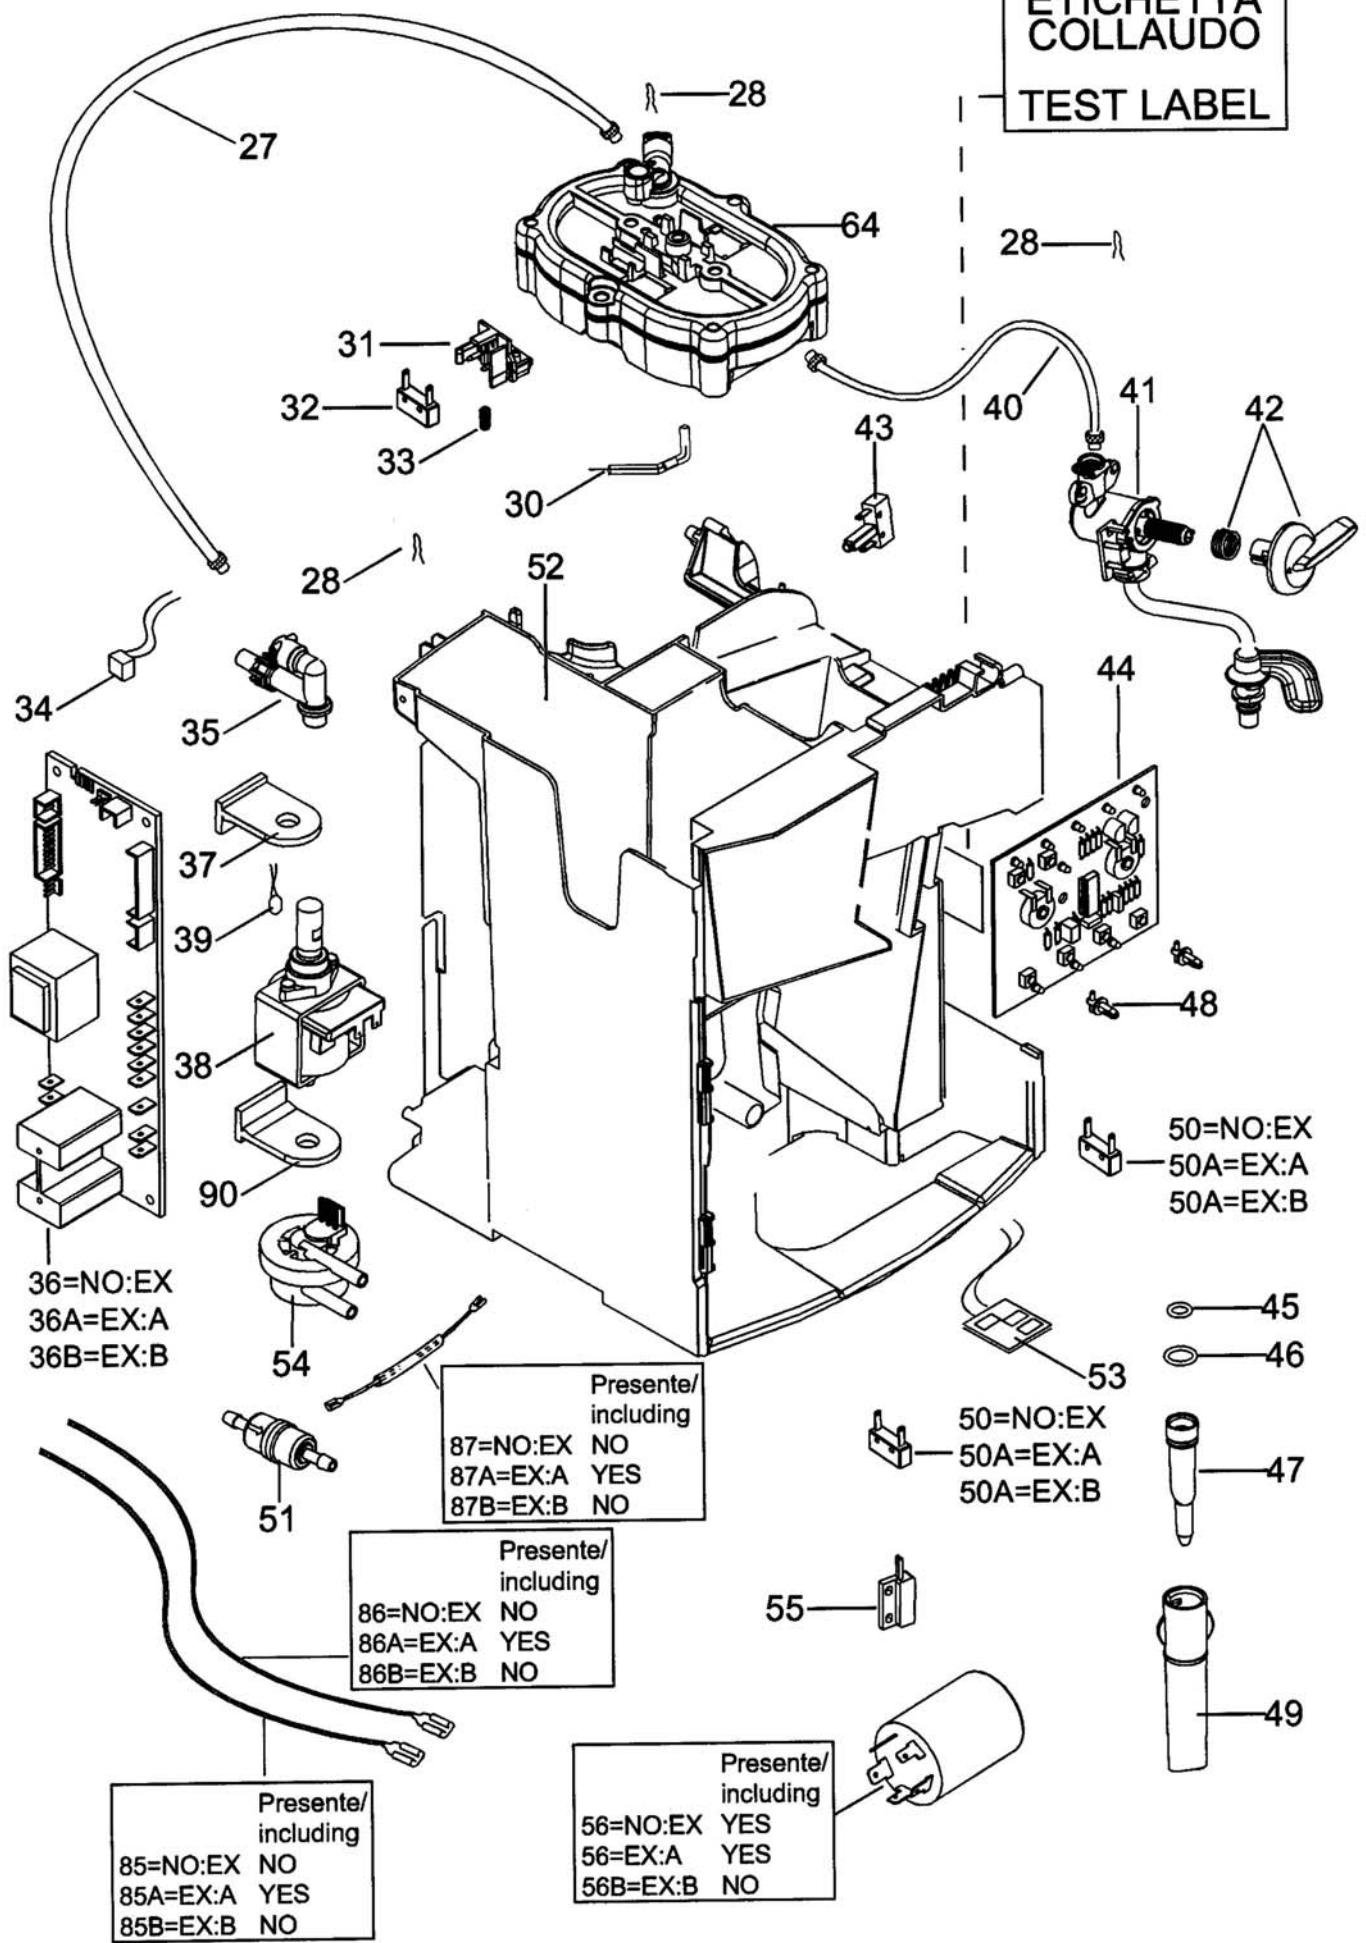

De'Longhi De'Longhi SpA
TREVISO-ITALIA
Made in Italy
CAT:MA TYP:EAM3 __.S EX:--
220-240V - 50/60Hz
SER. NR.:
S02

CONTROLLARE L'ETICHETTA
CHECK THE LABEL

**ETICHETTA
COLLAUDO**
TEST LABEL

Presente/
including
85=NO:EX NO
85A=EX:A YES
85B=EX:B NO

32

33

27

28

35

37

39

38