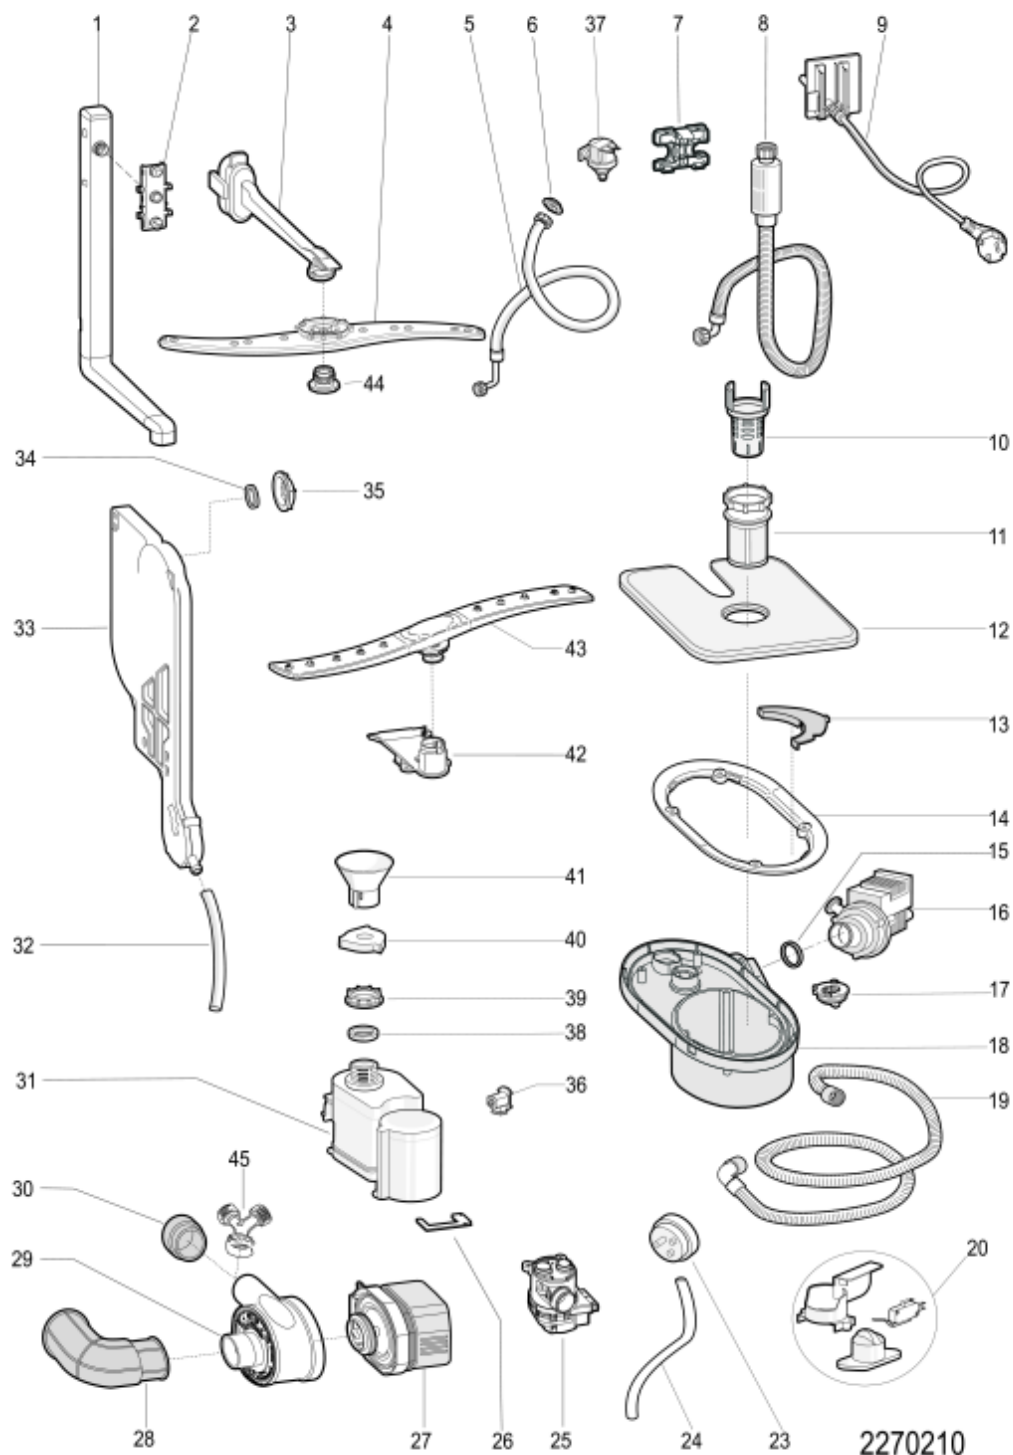

2270210

rysunki

2270210

Lista części

Ref.	kod	Od S/N	Do S/N	Zamiennik	opis	Notatka	kod
001	C00256576				rura zasil. wirnik górny		
002	C00256875				osłona przewodnicy kosza		
003	C00256574				przewód wewnętrzny		
004	C00272284				zespół skraplacz górny wygięty		
007	C00272601				hose support 45cm		
008	C00256554				rura doprowadzająca z acquastop		
009	C00256534			1 x C00279484	kabel zasilający z wtyczką schuko		
010	C00256572				filtr centraln.		
011	C00256571				mikrofiltr		
012	C00272596				filtr wymowaln. inox 45cm		
013	C00256556				water channeler		
014	C00256579				pierścień zamocowania studzienki		
016	C00272301				pompa spust. 45-60 cm eos		
018	C00257097				flap zespół studzienka osłona		
018	C00272600				zespół studzienka osłona 45cm		
019	C00273284				rura spustowa 45-60cm 1750mm		
020	C00272277				pływak do urz. przeciwprzelew.		
023	C00272302		00408...		presostat 80/60		36631660000
023	C00278070				presostat 80/60		36631660900 36631661000 36631661100
024	C00256535				pipe pressostat		
027	C00272798				pompa elektr.220-240v		
028	C00256973				pipe sump-wash motor		
029	C00256526				opornik myjki 29.2ohm +		
031	C00256548				odkamieniacz		
033	C00256546				air break + turbine		
035	C00256547				ring-nut for air-flow body		
038	C00256549				uszczelnienie pierścienia sale		
039	C00256543				pierścień sale		
040	C00256550				zatyčka soli		
041	C00005819				ciągn. sól		
042	C00272286				support - lower wash arm bush		
043	C00272285				wirnik doln. tworz. szt. 45cm		
044	C00256830				ring nut of upper wash arm