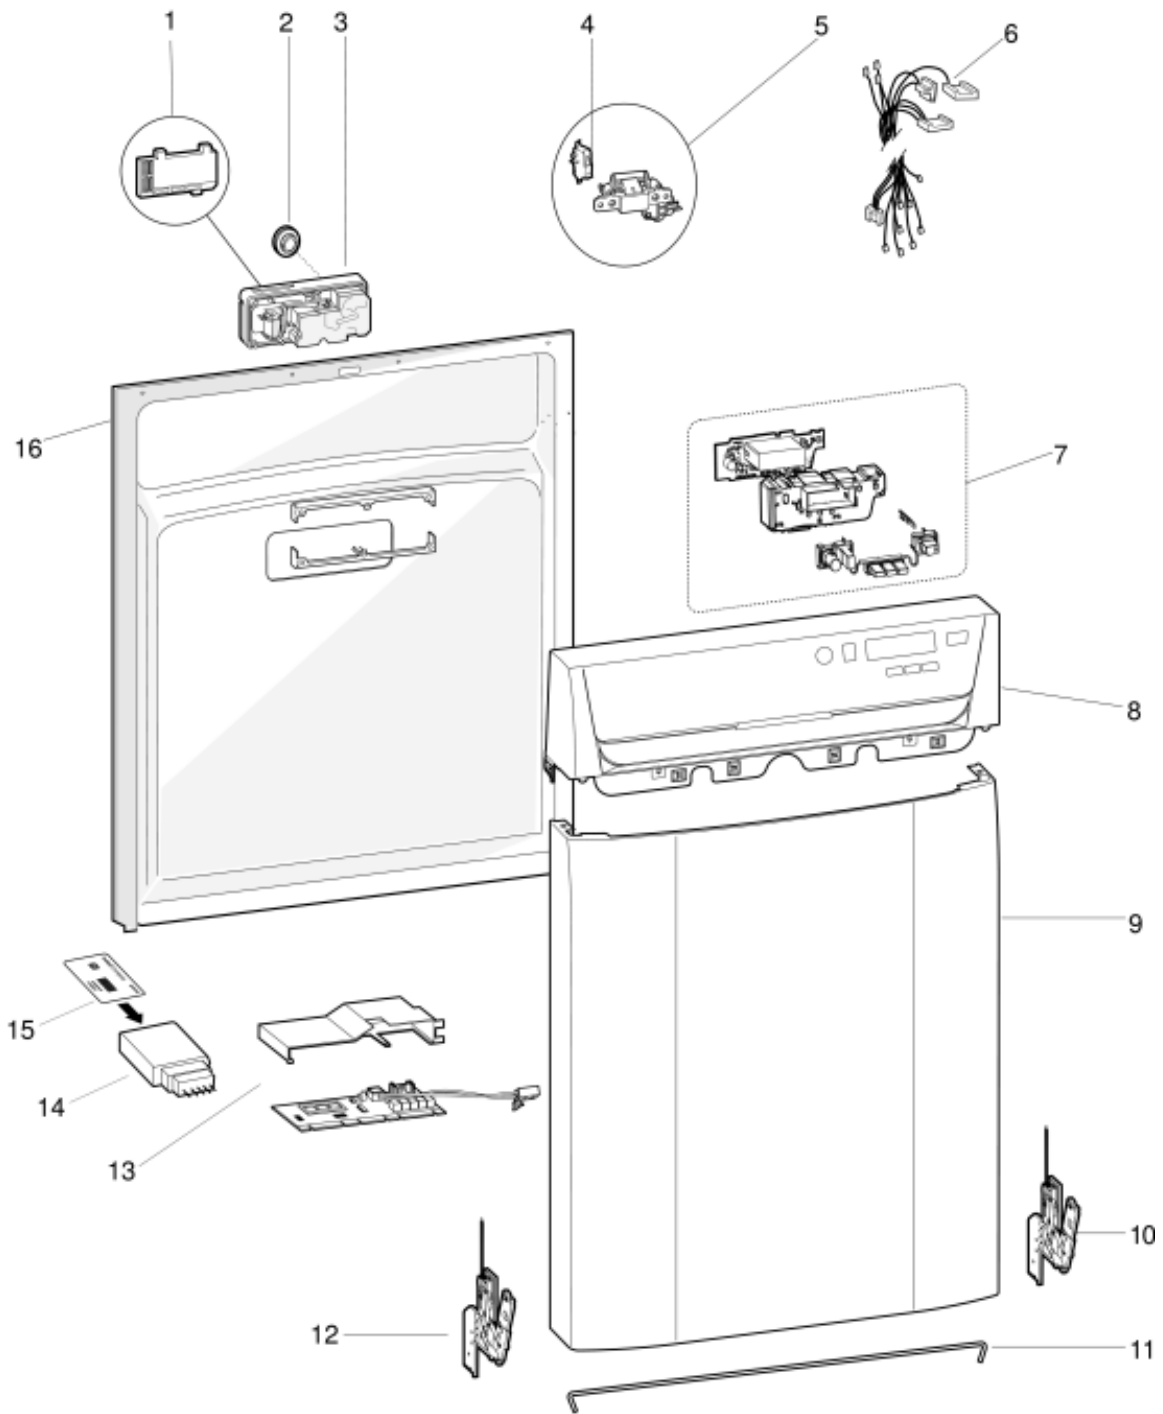

2270320I

rysunki

2270320I

2270320I

Lista części

Ref.	kod	Od S/N	Do S/N	Zamiennik	opis	Notatka	kod
002	C00287671				szara nakrętka ral7001 do el.		
003	C00269326				electrodisp.(no lamp rinseaid-reed)		
004	C00274117				microwyłącznik zestawu		36631660900 36631661000 36631661100
004	C00278059		00408...		microwyłącznik zestawu		36631660000
005	C00272605		00408...		zestaw zamykający drzwi eos		36631660000
005	C00275699				zestaw zamykający drzwi dea602		36631660900 36631661000 36631661100
005	C00282805	10712...			zestaw zamykający drzwi dea602		
006	C00272403		00408...		okablowanie dea601-kabel		36631660000
006	C00272404		00408...		wiring dea601-pressur.switch-		36631660000
006	C00272405		00408...		wiring dea601 ev1-ev2-rig-iaqs-t		36631660000
006	C00272406		00408...		wiring dea601-drain pump-motor		36631660000
006	C00272795				okablowanie pan. ster. card-reed		
006	C00274126		00408...		wiring dea602-reed salt		36631660000
006	C00275989		00408...		wiring inner door-hinge item left		36631660000
006	C00275990		00408...		okablowanie dea601-door lock		36631660000
006	C00275991		00408...		wiring dea601-electrodisp.-		36631660000
006	C00278061				okablowanie dea602-door lock		36631660900 36631661000 36631661100
006	C00278063				wiring inner door-hinge item left		36631660900 36631661000 36631661100
006	C00278064				wiring dea602-reed salt		36631660900 36631661000 36631661100
006	C00278065				wiring dea602-pressur.switch-		36631660900 36631661000 36631661100
006	C00278066				okablowanie dea602-kabel		36631660900 36631661000 36631661100